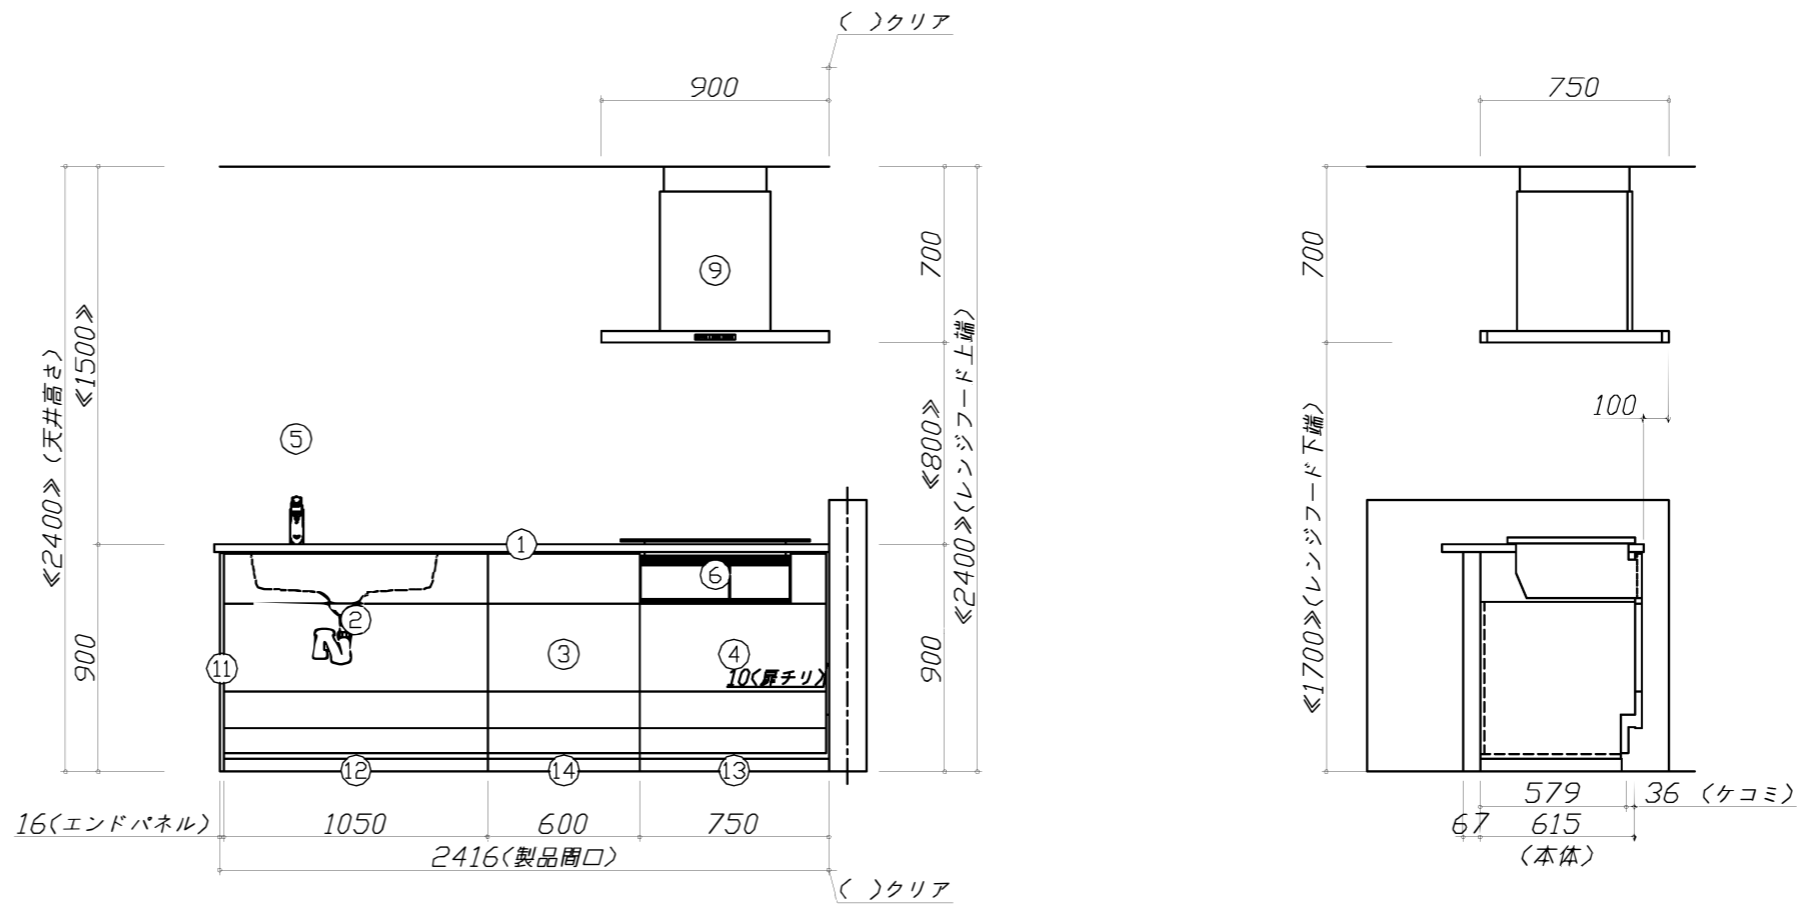

**Takara standard**  
 タカラスタンダード株式会社

ぴったりサイズ`木製システムキッチン Refit リフィット	姿図 1	縮尺: 1 / 30
プラン番号:	作成日	
担当営業 : 営業企画部	担当アドバイザー:	

縮尺: A3サイズ等倍

- 必ずご確認ください。
  - ・天井高さ、吊戸棚・レンジフード取付高さをご確認ください。
  - ・《 》内寸法は参考寸法です。
- 表示記号について
  - ・KP：キッチンパネル
  - ・▽：設置基準線