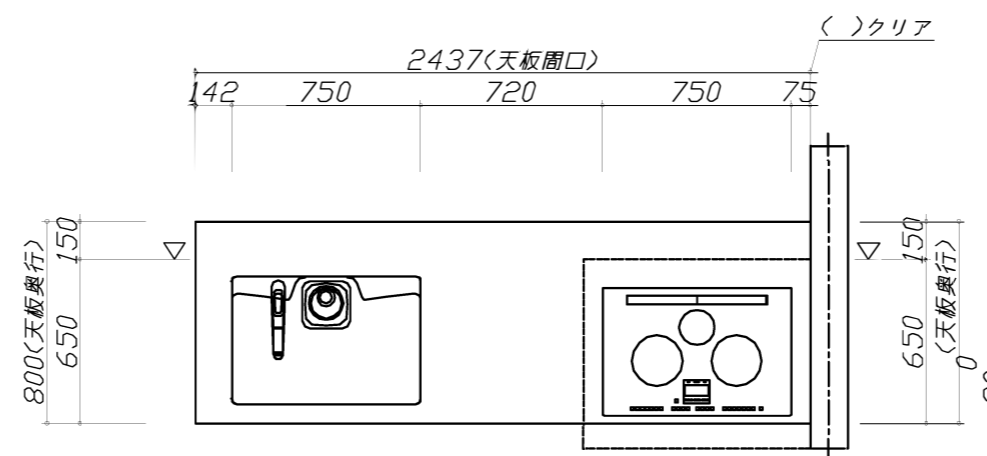

**Takara standard**  
 タカラスタンダード株式会社

ぴったりサイズ`木製システムキッチン Refit リフィット	姿図 1	縮尺: 1 / 30
プラン番号:	作成日	
担当営業 : 営業企画部	担当アドバイザー:	

縮尺: A3サイズ等倍

- 必ずご確認ください。
  - ・天井高さ、吊戸棚・レンジフード取付高さをご確認ください。
  - ・《 》内寸法は参考寸法です。
- 表示記号について
  - ・KP：キッチンパネル
  - ・▽：設置基準線