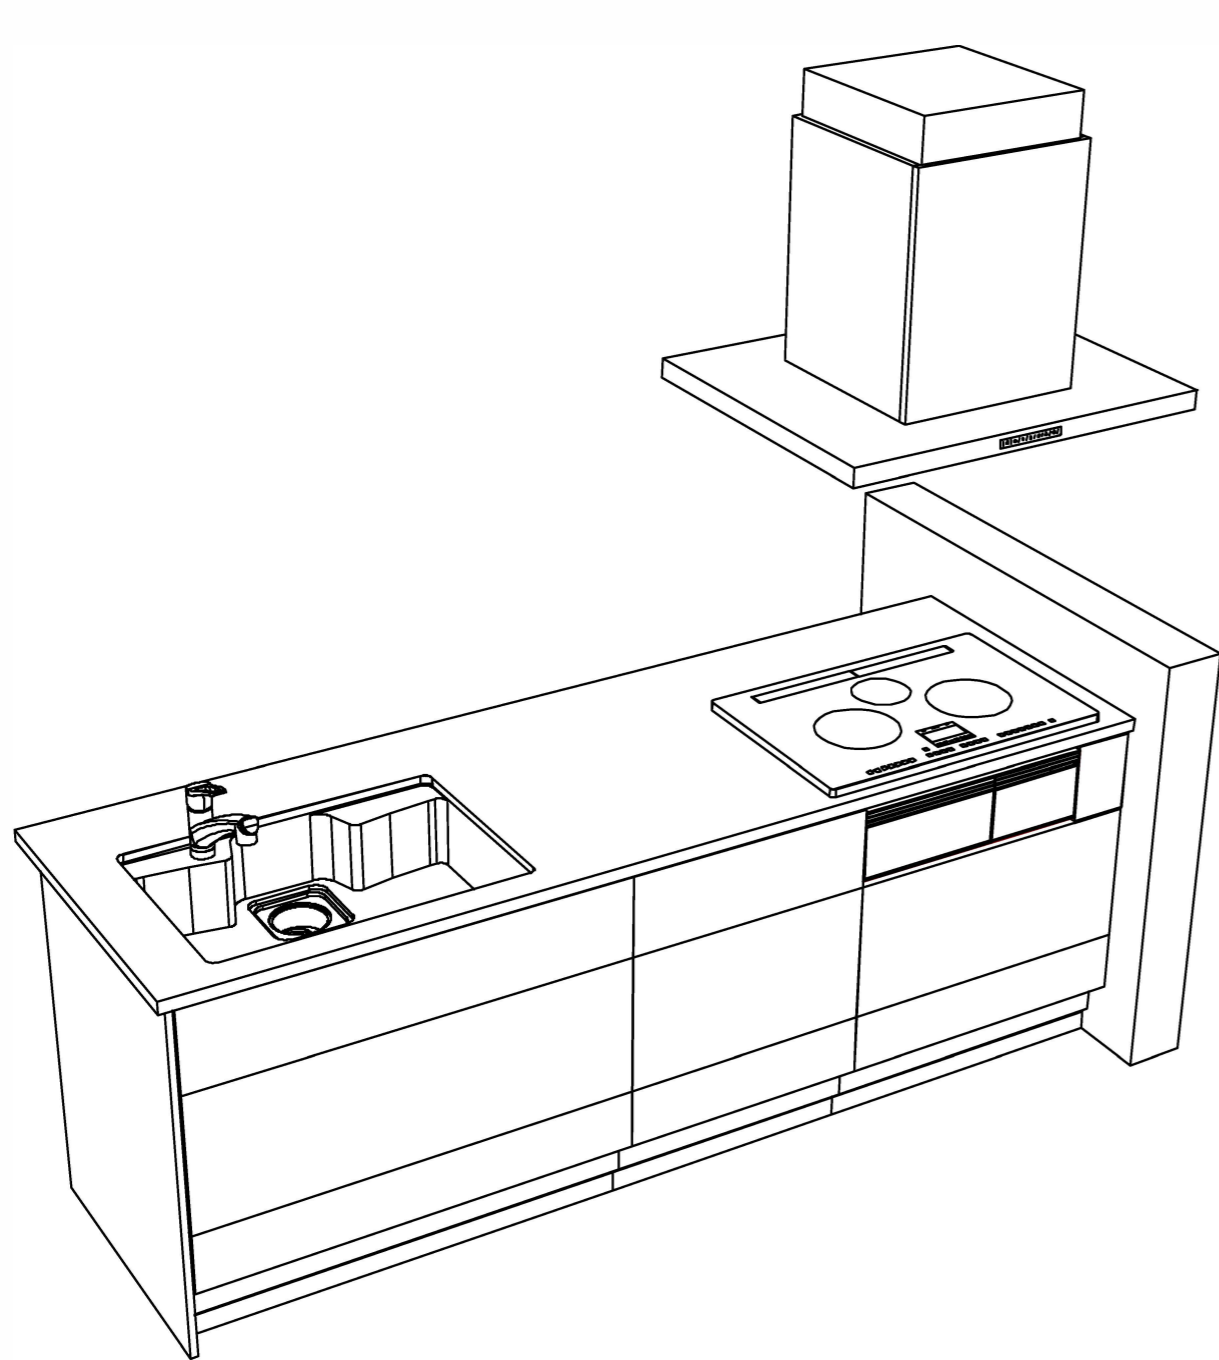

Takara standard
タカラスタンダード株式会社

現場名称：	ぴったりサイズ 木製システムキッチン Refit リフィット	姿図 3	縮尺： 1 / 30
現場番号：	プラン番号：	作成日：	
本 社 （代表）	担当営業	：営業企画部	
		担当アドバイザー：	

縮尺：A3サイズ等倍