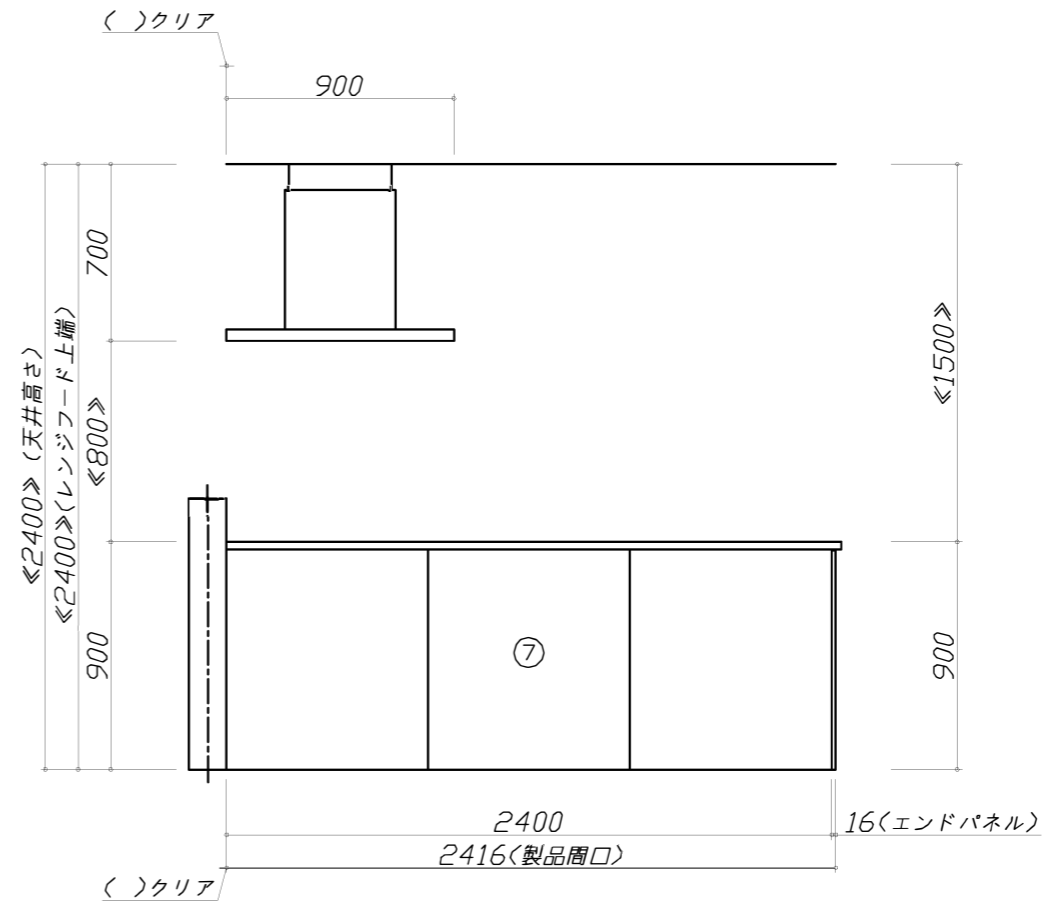

**Takara standard**  
 タカラスタンダード株式会社

ぴったりサイズ`木製システムキッチン Refit リフィット	姿図 1	縮尺: 1 / 30
プラン番号:	作成日	
担当営業 : 営業企画部	担当アドバイザー:	

縮尺: A3サイズ等倍

- 必ずご確認ください。
  - ・天井高さ、吊戸棚・レンジフード取付高さをご確認ください。
  - ・《 》内寸法は参考寸法です。
- 表示記号について
  - ・KP：キッチンパネル
  - ・▽：設置基準線