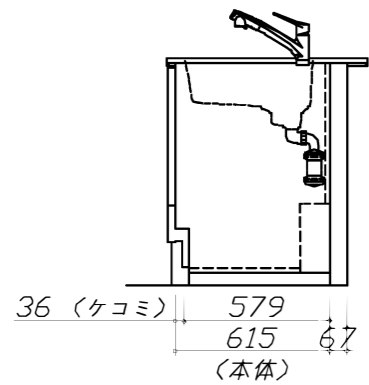

**Takara standard**  
 タカラスタンダード株式会社

ぴったりサイズ`木製システムキッチン Refit リフィット	姿図 1	縮尺: 1 / 30
プラン番号:	作成日	
担当営業 : 営業企画部	担当アドバイザー:	

縮尺: A3サイズ等倍

- 必ずご確認ください。
  - ・天井高さ、吊戸棚・レンジフード取付高さをご確認ください。
  - ・《 》内寸法は参考寸法です。
- 表示記号について
  - ・KP：キッチンパネル
  - ・▽：設置基準線