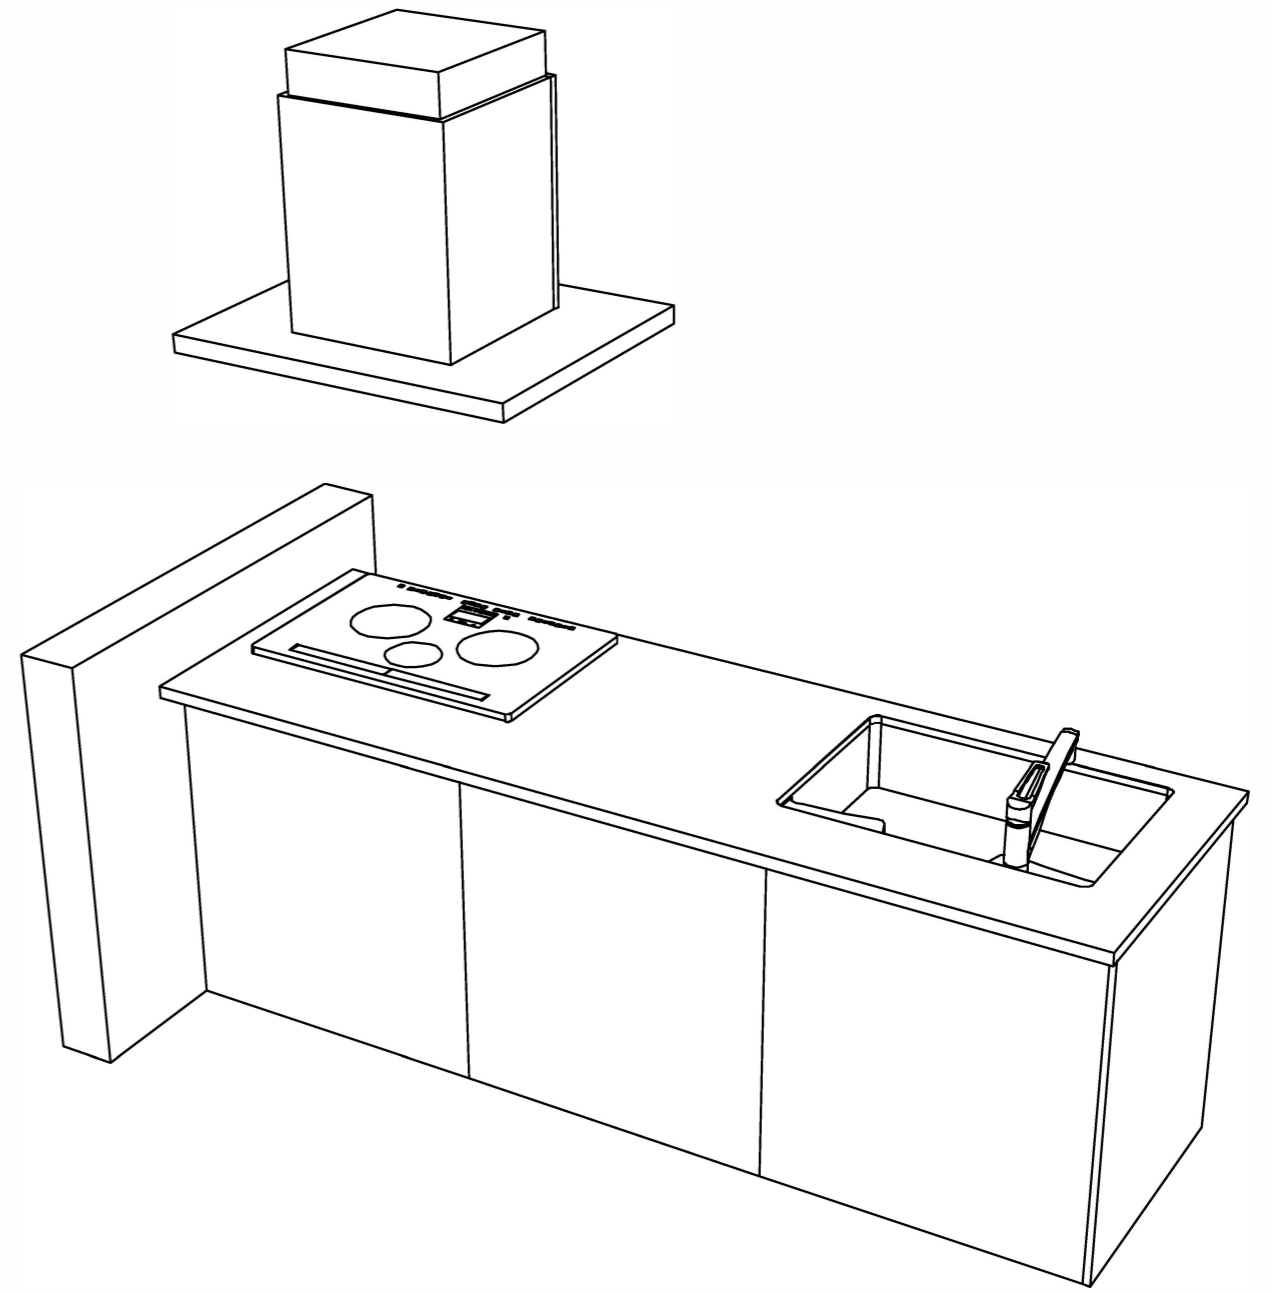

Takara standard
タカラスタンダード株式会社

現場名称：	ぴったりサイズ 木製システムキッチン Refit リフィット	姿図 3	縮尺： 1 / 30
現場番号：	プラン番号：	作成日：	
本 社 （代表）	担当営業	：営業企画部	
		担当アドバイザー：	

縮尺：A3サイズ等倍