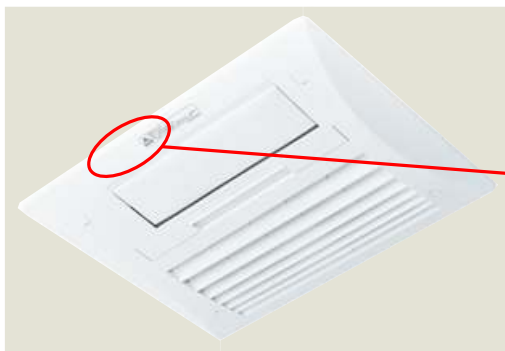

製品品番の調べ方

主要な商品には、品番を表示するシールが貼られています。
ここでは、代表的な機種種のシール貼付位置と表示例をご紹介します。

※お客様がお使いのものと異なることもございますのでご了承ください。また、品番シールが貼っていない商品、もしくは品番表示のない商品もございます。
その場合は、お電話でお問い合わせください。

浴室

【ミラー】

製品に品番の表示はございませんので、こちらの画像でご確認ください。また詳しくは、Webカタログでもご覧になれます。

【照明】

製品に品番の表示はございませんので、こちらの画像でご確認ください。また詳しくは、Webカタログでもご覧になれます。

スタイリッシュ照明

照明 W

照明 UVN

【換気扇・暖房乾燥機】

正面に品番を表示するシールが貼られています。

【ドア】

ドア枠の上部に品番を表示するシールが貼られています。

【水栓】

<洗い場用水栓>

水栓の操作レバーの根元に品番を表示するシールが貼られています。
※表示シールをご確認出来ない場合、「水栓品番ご確認ページ」より画像から品番を調べることが出来ます。

<洗い場用水栓（壁付け）>

水栓の操作レバーの根元、あるいは本体下に品番を表示するシールが貼られています。
※表示シールをご確認出来ない場合、「水栓品番ご確認ページ」より画像から品番を調べることが出来ます。