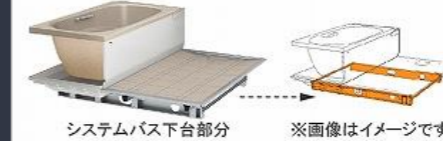

ホワイト

浴槽仕様

高断熱浴槽

お湯が冷めにくいので、次に入る人も快適です。

※保温材の表現はイメージです。

システムバスの特長

この心地よさ、タカラオリジナル

優れた素材と機能性が実現する快適な浴室。

排水口カバー (ステンレス)

震度 6 強相当の振動にも負けない強度

強さの秘密は、浴室の重さをしっかり支えるフレーム架台。

※画像はイメージです。

水栓

洗い場用水栓

KF3000LHC
 樹脂ホース(メタル調)

サーモスタット