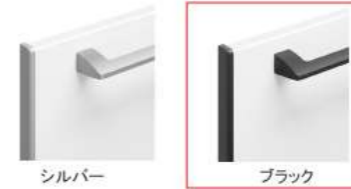

3層シンクで、「洗う、調理、片付ける」をスムーズに。

食器洗い乾燥機

間口45cm 深型タイプ

EW_45RD1ST

吊戸棚

水切りプレート

まな板

ハンドル引手

シルバー

ブラック

かくせるホーローボックス

扉の内側いっぱい、収納ボックスを用意しました。

ユーティリティーシンクEの特長

3つのスペースをさまざまな作業に大活用！

加熱機器

3口IHヒーター