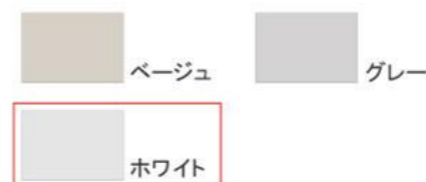

シンクカラーバリエーション

ベージュ

グレー

ホワイト

加熱機器

ハイパーガラスコートガスコンロ

オートグリル機能付
両面焼きグリル
TAF869W60C
※■には色品番が入ります

レンジフード用リモコン

吊戸下ホーローパネル

ホーロークリーンキッチンパネル (吊戸棚用)