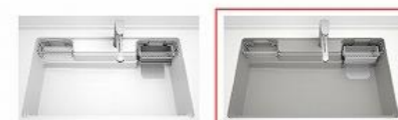

画像はイメージです。

キッチン本体サイズ I型270cm

天板高さ 88cm

キャビネットタイプ
足元スライドタイプ

ストック類などを分類して収納できます。

かくせるホーローボックス

仕切りで整理整頓。

家事らくシンクの特徴

洗う・切る・捨てるがスムーズに、
使いやすく、お手入れもラクな「清潔設計」

食器洗い乾燥機

間口 45cm 浅型タイプ

NP-45KS9WTA
フル面材タイプ

ハンドル引手

フロントポケット

小物を手元に収納できるので、シンク作業が快適に

シンクカラーバリエーション

ホワイト グレー

レンジフード

お手入れカンタンなホーロー整流板を採用

VRAC-E
ブラック
排気タイプ

キャビネットカラー

ホワイト ブラック

シンク

家事らくシンク

機能性と清掃性を兼ね備えた
アクリル人造大理石製シンク

水栓

ホース引出式泡沫水栓

エコタイプ

センサーに手をかざすと、レバーに触れることなく吐水・止水が可能です。

KM6071ECM5TK

節湯 AI 節湯 CI 節湯 AB

レンジフード用リモコン