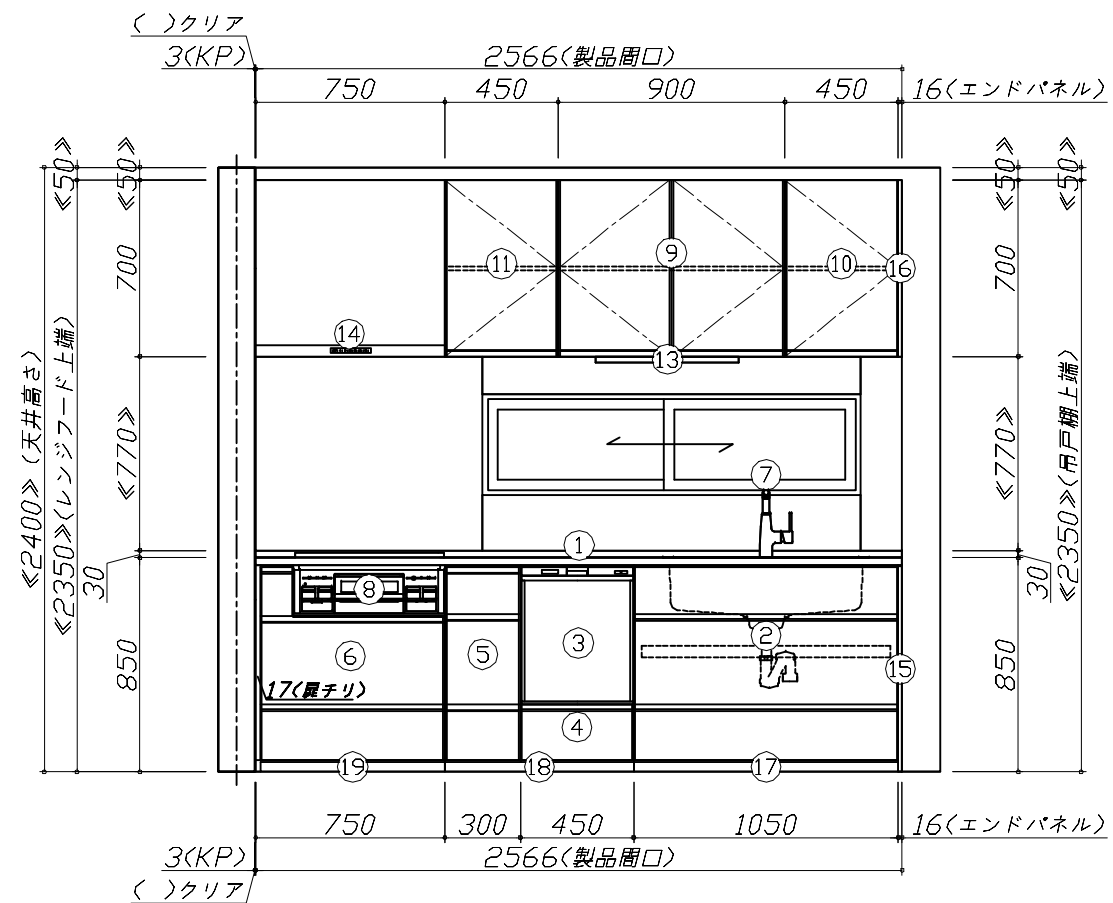

■必ずご確認ください。
 ・天井高さ、吊戸棚・レンジフード取付高さをご確認ください。
 ・《 》内寸法は参考寸法です。
 ■表示記号について
 ・KP：キッチンパネル

Takara standard
 タカラスタンダード株式会社

現場名称： 千葉-柏SR SK8様邸
 現場番号： C2722746
 柏営業所

ホーローシステムキッチン Treasia トレーシア
 プラン番号： 5205F-2311-0177T
 担当営業：

縮尺：A3サイズ等倍

画像はイメージです。

キッチン本体サイズ I型255cm

天板高さ 85cm

奥行 65 cm

扉 (高品位ホーロー)

グループ1				グループ2				引手・モールカラー	
パールアイボリー	ウォルナットホワイト	コンクリートホワイト	アンティークボルドー	ライトピンク	ホワイト	ブラック	シルバー		
パールピンク	ウォルナットグレーージュ	コンクリートグレー	アンティークブロンズ	フローラルアイボリー	ベージュ				
ミックスウッドホワイト	ウォルナットブラック	ミックスウッドダーク		ブラウン	ブラック	ブルーグリーン			