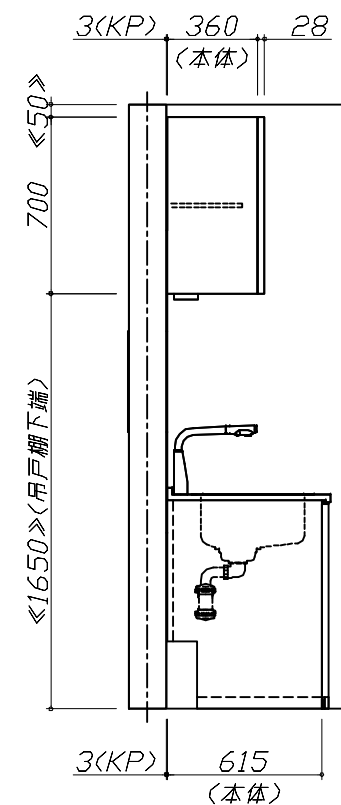

御名前 千葉-柏SR SK8

様

現場番号	C2722746	プラン番号	5205F-2311-0177T	作成日	2023/11/9
------	----------	-------	------------------	-----	-----------

※ 商品組付費には配送・搬入・商品組付等の費用を含んでいます。

※ 商品組付費は現場の状況により変動する事があります。

又、給水・給湯・ガス・ダクト・電気等の接続工事は含まれておりません。

■必ずご確認ください。
 ・天井高さ、吊戸棚・レンジフード取付高さをご確認ください。
 ・《 》内寸法は参考寸法です。
 ■表示記号について
 ・KP：キッチンパネル

Takara standard
 タカラスタンダード株式会社

現場名称： 千葉-柏SR SK8様邸
 現場番号： C2722746
 柏営業所

ホーローシステムキッチン Treasia トレーシア
 プラン番号： 5205F-2311-0177T
 担当営業：

縮尺：A3サイズ等倍

画像はイメージです。

キッチン本体サイズ I型255cm

天板高さ 85cm

奥行 65 cm

扉 (高品位ホーロー)

グループ1				グループ2				引手・モールカラー	
パールアイボリー	ウォルナットホワイト	コンクリートホワイト	アンティークボルドー	ライトピンク	ホワイト	ブラック	シルバー		
パールピンク	ウォルナットグレーージュ	コンクリートグレー	アンティークブロンズ	フローラルアイボリー	ベージュ				
ミックスウッドホワイト	ウォルナットブラック	ミックスウッドダーク		ブラウン	ブラック	ブルーグリーン			