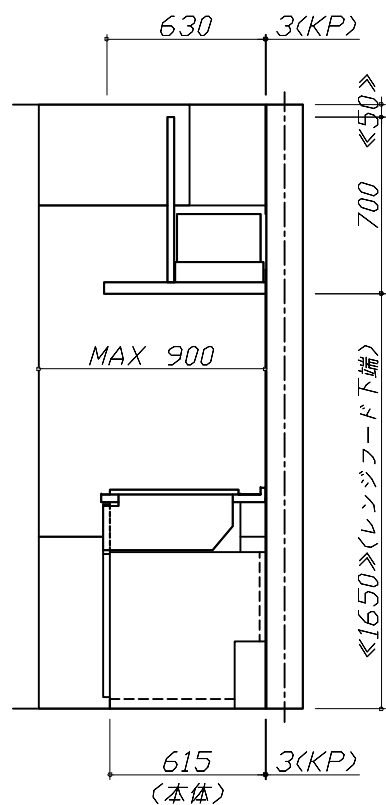

■必ずご確認ください。
 ・天井高さ、吊戸棚・レンジフード取付高さをご確認ください。
 ・《 》内寸法は参考寸法です。
 ■表示記号について
 ・KP：キッチンパネル

Takara standard
 タカラスタンダード株式会社

現場名称： 千葉-柏SR SK8様邸
 現場番号： C2722746
 柏営業所

ホーローシステムキッチン Treasia トレーシア
 プラン番号： 5205F-2311-0177T
 担当営業：

縮尺：A3サイズ等倍

画像はイメージです。

キッチン本体サイズ I型255cm

天板高さ 85cm

奥行 65 cm

扉 (高品位ホーロー)

グループ1				グループ2				引手・モールカラー	
パールアイボリー	ウォルナットホワイト	コンクリートホワイト	アンティークボルドー	ライトピンク	ホワイト	ブラック	シルバー		
パールピンク	ウォルナットグレーージュ	コンクリートグレー	アンティークブロンズ	フローラルアイボリー	ベージュ				
ミックスウッドホワイト	ウォルナットブラック	ミックスウッドダーク		ブラウン	ブラック	ブルーグリーン			