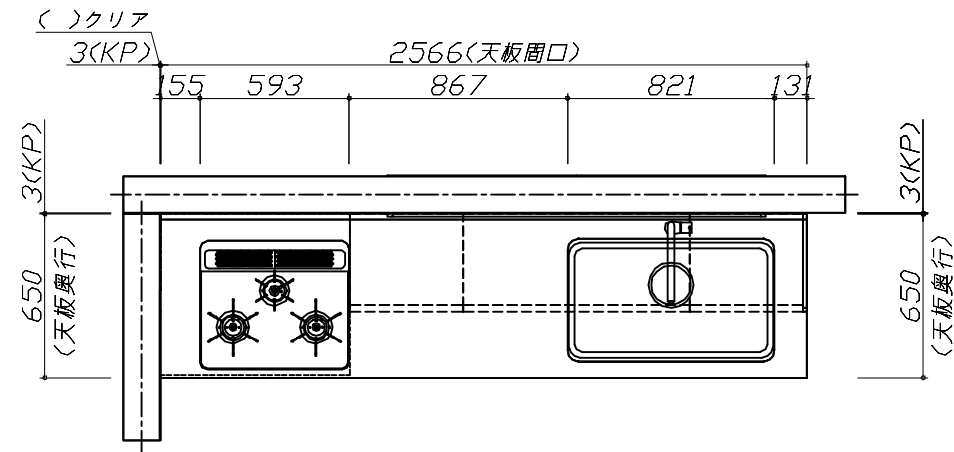

■必ずご確認ください。
 ・天井高さ、吊戸棚・レンジフード取付高さをご確認ください。
 ・《 》内寸法は参考寸法です。
 ■表示記号について
 ・KP：キッチンパネル

Takara standard
 タカラスタンダード株式会社

現場名称： 千葉-柏SR SK8様邸
 現場番号： C2722746
 柏営業所

ホーローシステムキッチン Treasia トレーシア
 プラン番号： 5205F-2311-0177T
 担当営業：

縮尺：A3サイズ等倍

画像はイメージです。

キッチン本体サイズ I型255cm

天板高さ 85cm

奥行 65 cm

扉 (高品位ホーロー)

グループ1				グループ2				引手・モールカラー	
パールアイボリー	ウォルナットホワイト	コンクリートホワイト	アンティークボルドー	ライトピンク	ホワイト	ブラック	シルバー		
パールピンク	ウォルナットグレーージュ	コンクリートグレー	アンティークブロンズ	フローラルアイボリー	ベージュ				
ミックスウッドホワイト	ウォルナットブラック	ミックスウッドダーク		ブラウン	ブラック	ブルーグリーン			