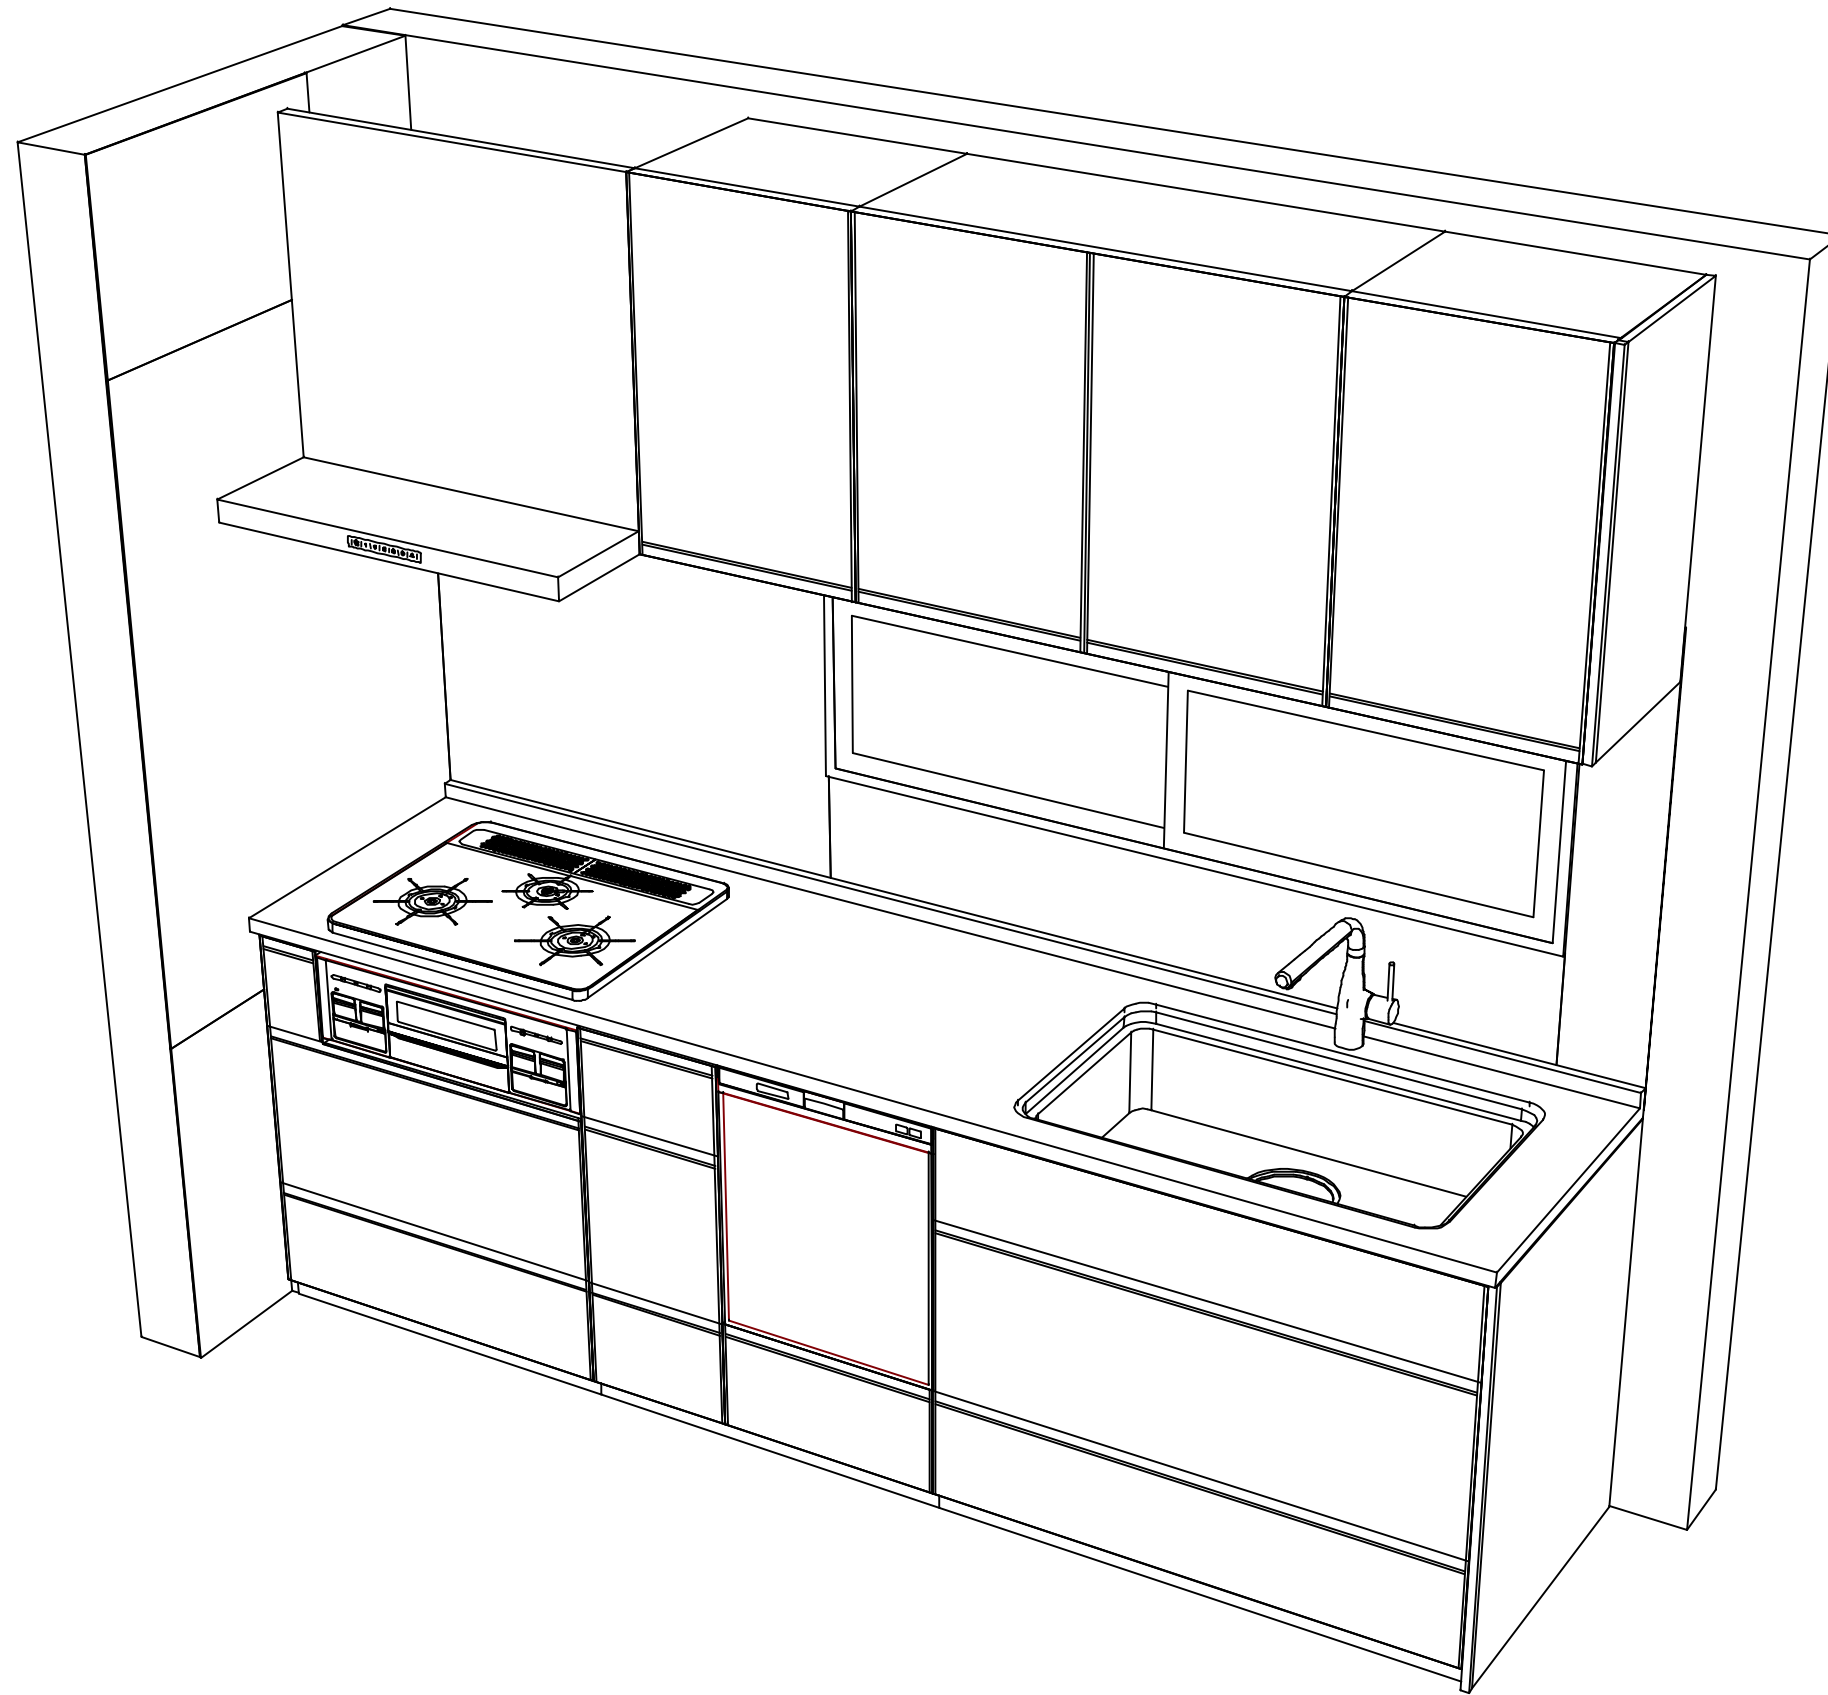

Takara standard
タカラスタンダード株式会社

現場名称： 千葉-柏SR SK8様邸
現場番号： C2722746
柏営業所

ホーローシステムキッチン Treasia トレーシア
プラン番号： 5205F-2311-0177T
担当営業 :

姿図 2
縮尺： 1 / 30
作成日： 2023年11月9日
担当アドバイザー：

縮尺：A3サイズ等倍