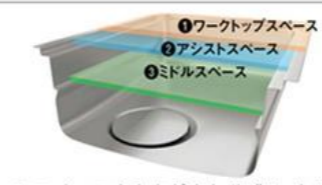

まな板

レール引手

- シルバー
- ブラック
- ブロンズ

うちにもホーロートレイ

トレイをしまおうと
下段にも収納。
お手入れ簡単！ホーロートレイ
空きスペースを有効活用して、収納量が大幅アップ。

ユーティリティシンクEの特長

3つのスペースをさまざまな作業に大活用！

加熱機器

グリルレス ガスコンロ

どこでもラック (アルミタイプ)

小物置き

ミドル水切りプレート

水切り

キャビネットカラー

ホワイト

ブラック

フロントポケット

小物を手元に収納できるので、シンク作業が快適に

水栓

タッチレスハンドシャワー水栓

エコタイプ

センサーに手を
かざすと、レバー
に触れ
ることなく吐水・
止水が可能です。

KM6071ETK

節湯 A1 節湯 C1 節湯 AB