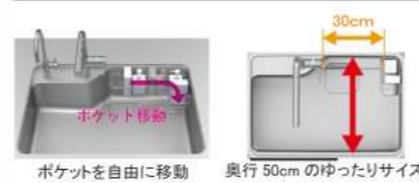

画像はイメージです。

キッチン本体サイズ I型255cm

天板高さ 85cm

奥行 65 cm

扉 (高品位ホーロー)

ワークトップ

キッチンパネル (ホーローグリーンパネル)

キャビネットタイプ
足元スライドタイプ

ストック類などを分類して収納できます。

らくエルシンクの特徴

ポケットを自由に移動 奥行 50cm のゆったりサイズ

レンジフード

お手入れカンタンなホーロー整流板を採用

VUS タイプ

耐震ラッチ

吊戸に耐震ラッチが付きまます。