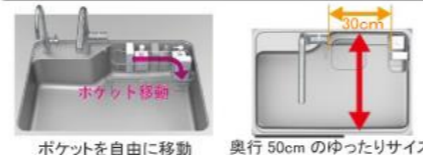

※パネルカラーにより価格が異なります。

キャビネットタイプ
足元スライドタイプ

ストック類などを分類して収納できます。

ソフトクローズ機能

スライド引出しが、静かにピタッと閉まります。

らくエルシンクの特徴

さらに「クリーンコーティング」でらくキレイ

加熱機器