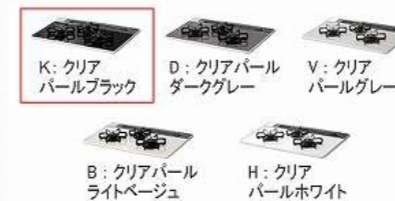

ハイパーガラスコートガスコンロ

両面焼きグリル TN72W60C ■ ※■には色品番が入ります。

レンジフード用リモコン

家事らくシンク 水切りプレート

スライドサブケース

便利なサブケース付き

ハンドル引手

シルバー

ブラック

かくせるホーローボックス

扉の内側いっぱい、収納ボックスを用意しました。

シンクカラーバリエーション

ベージュ

グレー

ホワイト

トッププレート カラーバリエーション

K: クリアパールブラック

D: クリアパールダークグレー

V: クリアパールグレー

B: クリアパールライトベージュ

H: クリアパールホワイト

たっぷりホーローキャビネット

奥まで広々使えてたっぷり収納できます。

家事らくシンク まな板

カラーシミュレーション

お好みのカラーの組み合わせが見つかります！

台輪カラー

ブラック

ホワイト

シンク

家事らくシンク

機能性と清掃性を兼ね備えたアクリル人造大理石製シンク