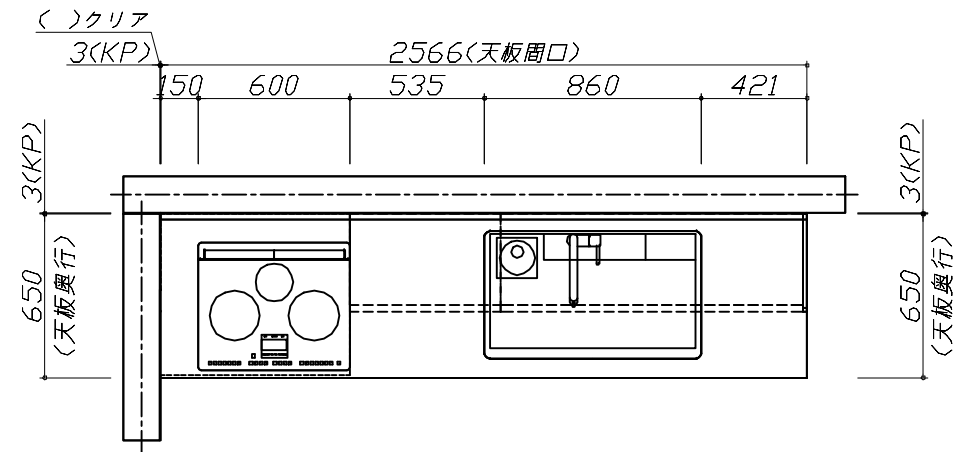

()内の価格は税込価格<税率10%>を表示しています。

- 必ずご確認ください。
 - ・天井高さ、吊戸棚・レンジフード取付高さをご確認ください。
 - ・《 》内寸法は参考寸法です。
 - ・【●注】部：キャビネットがオープン仕様のため床面が見えますので、ご注意ください。
- 表示記号について
 - ・KP：キッチンパネル

Takara standard
タカラスタンダード株式会社

現場名称： SK5庄内SR LE-5-LJG(IDW)様邸
現場番号： C3339056
庄内ショールーム