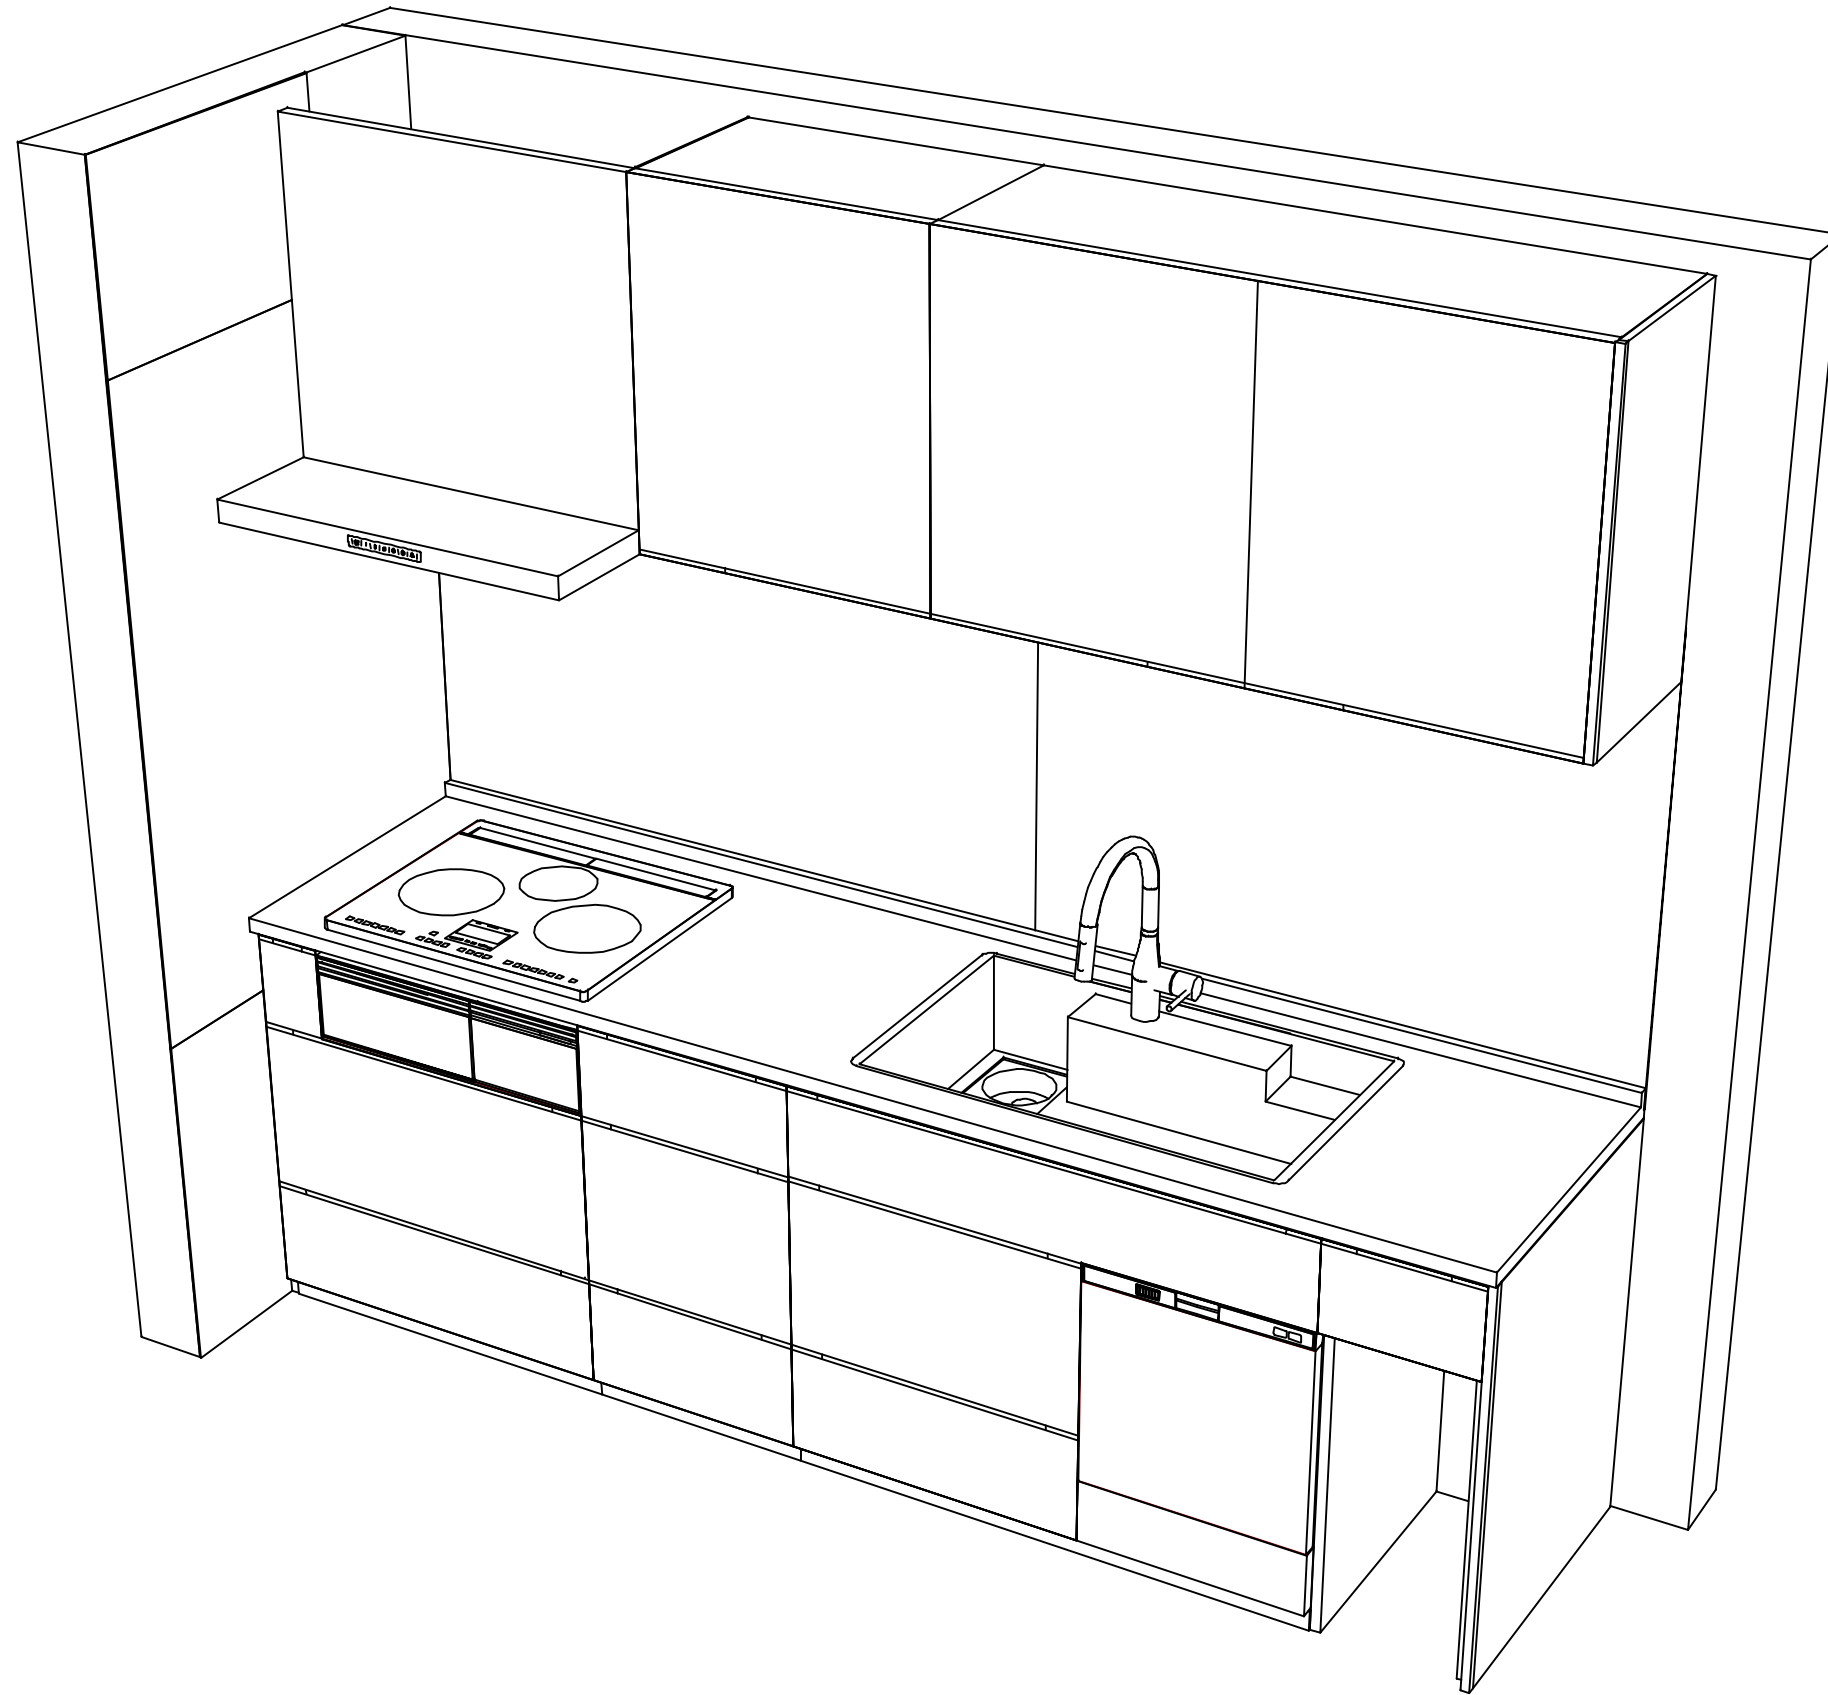

()内の価格は税込価格<税率10%>を表示しています。

- 必ずご確認ください。
 - ・天井高さ、吊戸棚・レンジフード取付高さをご確認ください。
 - ・《 》内寸法は参考寸法です。
 - ・【●注】部：キャビネットがオープン仕様のため床面が見えますので、ご注意ください。
- 表示記号について
 - ・KP：キッチンパネル

Takara standard
タカラスタンダード株式会社

現場名称： SK5庄内SR LE-5-LJG(IDW)様邸
現場番号： C3339056
庄内ショールーム

ホーローシステムキッチン LEMURE レミュー
プラン番号： 1311G-2310-0141T
担当営業： 庄内SR

姿図 1 縮尺： 1 / 30
作成日： 2023年10月31日
担当アドバイザー： 庄内SR

縮尺：A3サイズ等倍

Takara standard
タカラスタンダード株式会社

現場名称： SK5庄内SR LE-5-LJG(IDW)様邸
現場番号： C3339056
庄内ショールーム

ホーローシステムキッチン LEMURE レミュー
プラン番号： 1311G-2310-0141T
担当営業： 庄内SR