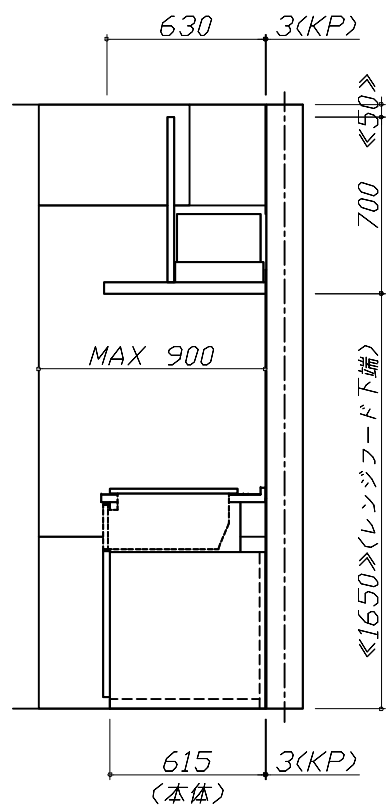

◆ 御見積仕様 ★ 御見積のカラー表示は参考です。最終発注時には必ず御確認下さい。

《キッチン》

キッチン本体サイズ	I型255cm
天板高さ	85cm
扉カラー	ピンテージアイアン・引手ブラック
キャビネットカラー	ブラック
キッチンパネル	HDタイプ:ドラマチックホワイト
引手タイプ	レール引手タイプ
ワークトップ材質	アクリル人造大理石
カラー	グランドストーングレー
水栓	ハンドシャワー水栓
食器洗い乾燥機	シンク下設置間口45cmタイプ
加熱機器	IHヒーター
レンジ機器	なし
ガス種	LPG

()内の価格は税込価格<税率10%>を表示しています。

- 必ずご確認ください。
 - ・天井高さ、吊戸棚・レンジフード取付高さをご確認ください。
 - ・《 》内寸法は参考寸法です。
 - ・【●注】部：キャビネットがオープン仕様のため床面が見えますので、ご注意ください。
- 表示記号について
 - ・KP：キッチンパネル

Takara standard
タカラスタンダード株式会社

現場名称： SK5庄内SR LE-5-LJG(IDW)様邸
現場番号： C3339056
庄内ショールーム