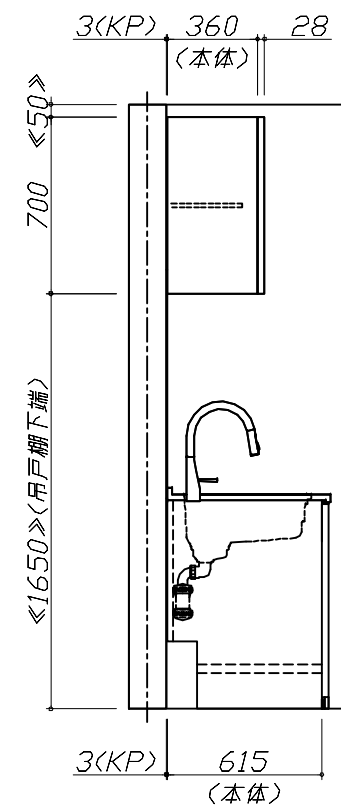

◆ 御見積仕様 ★ 御見積のカラー表示は参考です。最終発注時には必ず御確認下さい。

《キッチン》

キッチン本体サイズ	I型255cm
天板高さ	85cm
扉カラー	ピンテージアイアン・引手ブラック
キャビネットカラー	ブラック
キッチンパネル	HDタイプ:ドラマチックホワイト
引手タイプ	レール引手タイプ
ワークトップ材質	アクリル人造大理石
カラー	グランドストーングレー
水栓	ハンドシャワー水栓
食器洗い乾燥機	シンク下設置間口45cmタイプ
加熱機器	IHヒーター
レンジ機器	なし
ガス種	LPG

()内の価格は税込価格<税率10%>を表示しています。

- 必ずご確認ください。
 - ・天井高さ、吊戸棚・レンジフード取付高さをご確認ください。
 - ・《 》内寸法は参考寸法です。
 - ・【●注】部：キャビネットがオープン仕様のため床面が見えますので、ご注意ください。
- 表示記号について
 - ・KP：キッチンパネル

Takara standard
タカラスタンダード株式会社

現場名称： SK5庄内SR LE-5-LJG(IDW)様邸
現場番号： C3339056
庄内ショールーム

姿図 2 | 縮尺： 1 / 30
作成日： 2023年10月31日
担当アドバイザー： 庄内SR

縮尺：A3サイズ等倍