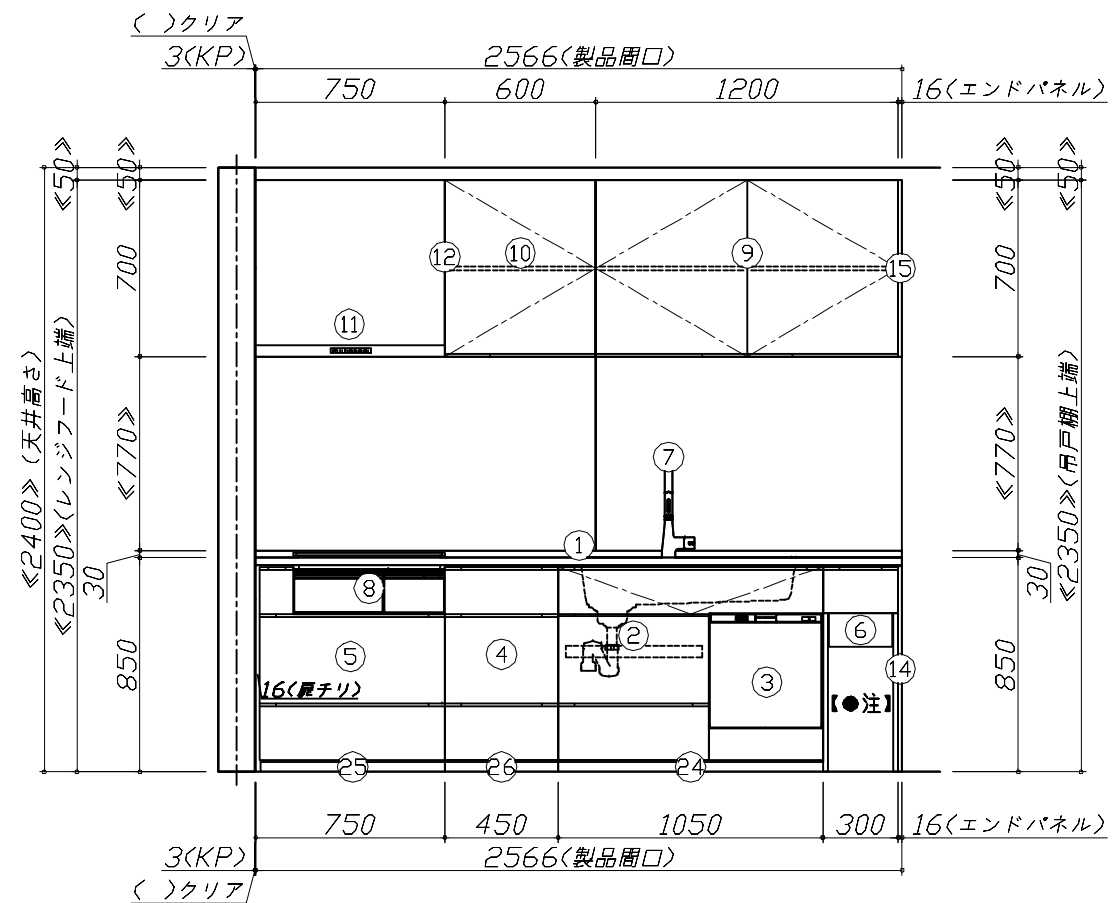

()内の価格は税込価格<税率10%>を表示しています。

- 必ずご確認ください。
 - ・天井高さ、吊戸棚・レンジフード取付高さをご確認ください。
 - ・《 》内寸法は参考寸法です。
 - ・【●注】部：キャビネットがオープン仕様のため床面が見えますので、ご注意ください。
- 表示記号について
 - ・KP：キッチンパネル

Takara standard
タカラスタンダード株式会社

現場名称： SK5庄内SR LE-5-LJG(IDW)様邸
現場番号： C3339056
庄内ショールーム

ホーローシステムキッチン LEMURE レミュー
プラン番号： 1311G-2310-0141T
担当営業： 庄内SR

姿図 1 縮尺： 1 / 30
作成日： 2023年10月31日
担当アドバイザー： 庄内SR

縮尺：A3サイズ等倍

Takara standard
タカラスタンダード株式会社

現場名称： SK5庄内SR LE-5-LJG(IDW)様邸
現場番号： C3339056
庄内ショールーム

ホーローシステムキッチン LEMURE レミュー
プラン番号： 1311G-2310-0141T
担当営業： 庄内SR