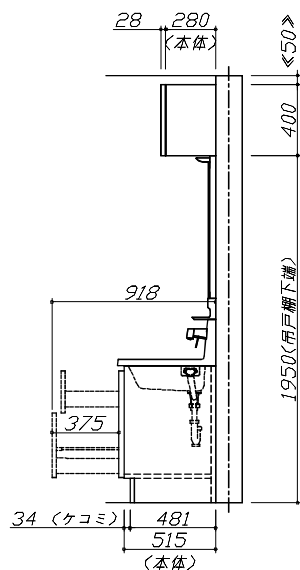

## ◆ 御見積仕様

《洗面化粧台》

洗面本体サイズ	75cm
カウンター高さ	80cm
扉カラー	ウォルナットグレージュ
カウンター	人造大理石・ハイバックカウンター
カラー	クリスタルホワイト
ミラー	大型ミラー1面鏡
水栓	シングルレバー式シャワー水栓
カラー	クロムメッキタイプ
ガス種	未定
周波数	60Hz

## 《参考》別途 商品組付費

洗面化粧台商品組付費

別途

※ 商品組付費は現場の状況により変動する事があります。又、給水・給湯・ガス・ダクト・電気等の接続工事は含まれておりません。

( )内の価格は税込価格&lt;税率10%&gt;を表示しています。

- 必ずご確認ください。
  - ・天井高さとの製品の総高さを十分にご確認ください。
  - ・《 》内寸法は参考寸法です。
- 表示記号について
  - ・SP：洗面パネル

Takara standard  
タカラスタンダード株式会社

現場名称： 京都-福知山SR SU9様邸  
現場番号： C3141775  
福知山営業所

ホーロー洗面化粧台 FAMILIE ファミージュ  
プラン番号： 2808G-2303-0330T  
担当営業： 福知山SR

姿図 1 縮尺： 1 / 30  
作成日： 2023年9月15日  
担当アドバイザー： 福知山SR

縮尺：A3サイズ等倍