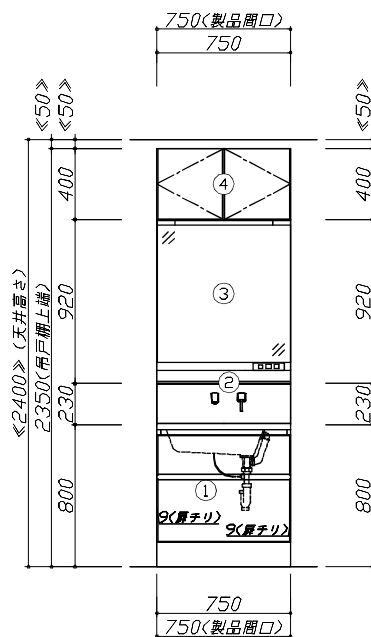

## ◆ 御見積仕様

《洗面化粧台》

洗面本体サイズ	75cm
カウンター高さ	80cm
扉カラー	ウォルナットグレージュ
カウンター	人造大理石・ハイバックカウンター
カラー	クリスタルホワイト
ミラー	大型ミラー1面鏡
水栓	シングルレバー式シャワー水栓
カラー	クロムメッキタイプ
ガス種	未定
周波数	60Hz

## 《参考》別途 商品組付費

洗面化粧台商品組付費

別途

※ 商品組付費は現場の状況により変動する事があります。又、給水・給湯・ガス・ダクト・電気等の接続工事は含まれておりません。

( )内の価格は税込価格&lt;税率10%&gt;を表示しています。

- 必ずご確認ください。
  - ・天井高さとの製品の総高さを十分にご確認ください。
  - ・《 》内寸法は参考寸法です。
- 表示記号について
  - ・SP：洗面パネル

Takara standard  
タカラスタンダード株式会社

現場名称： 京都-福知山SR SU9様邸  
現場番号： C3141775  
福知山営業所

ホーロー洗面化粧台 FAMILIE ファミージュ  
プラン番号： 2808G-2303-0330T  
担当営業： 福知山SR

姿図 1 縮尺： 1 / 30  
作成日： 2023年9月15日  
担当アドバイザー： 福知山SR

縮尺：A3サイズ等倍