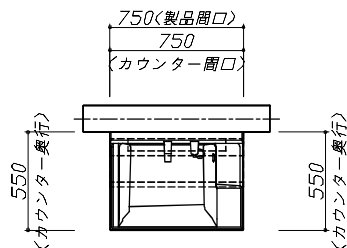

## 《参考》別途 商品組付費

洗面化粧台商品組付費

別途

※ 商品組付費は現場の状況により変動する事があります。又、給水・給湯・ガス・ダクト・電気等の接続工事は含まれておりません。

( )内の価格は税込価格&lt;税率10%&gt;を表示しています。

- 必ずご確認ください。
  - ・天井高さとの製品の総高さを十分にご確認ください。
  - ・《 》内寸法は参考寸法です。
- 表示記号について
  - ・SP：洗面パネル

Takara standard  
タカラスタンダード株式会社

現場名称： 京都-福知山SR SU9様邸  
現場番号： C3141775  
福知山営業所

ホーロー洗面化粧台 FAMILIE ファミージュ  
プラン番号： 2808G-2303-0330T  
担当営業： 福知山SR

姿図 1 縮尺： 1 / 30  
作成日： 2023年9月15日  
担当アドバイザー： 福知山SR

縮尺：A3サイズ等倍