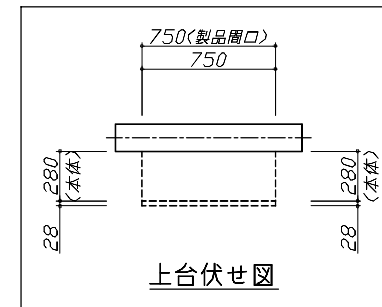

## ◆ 御見積仕様

《洗面化粧台》

洗面本体サイズ	75cm
カウンター高さ	80cm
扉カラー	ウォルナットグレージュ
カウンター	人造大理石・ハイバックカウンター
カラー	クリスタルホワイト
ミラー	大型ミラー1面鏡
水栓	シングルレバー式シャワー水栓
カラー	クロムメッキタイプ
ガス種	未定
周波数	60Hz

## 《参考》別途 商品組付費

洗面化粧台商品組付費

別途

※ 商品組付費は現場の状況により変動する事があります。又、給水・給湯・ガス・ダクト・電気等の接続工事は含まれておりません。

( )内の価格は税込価格&lt;税率10%&gt;を表示しています。

- 必ずご確認ください。
  - ・天井高さとの製品の総高さを十分にご確認ください。
  - ・《 》内寸法は参考寸法です。
- 表示記号について
  - ・SP：洗面パネル

Takara standard  
タカラスタンダード株式会社

現場名称： 京都-福知山SR SU9様邸  
現場番号： C3141775  
福知山営業所

ホーロー洗面化粧台 FAMILIE ファミージュ  
プラン番号： 2808G-2303-0330T  
担当営業： 福知山SR

姿図 1 縮尺： 1 / 30  
作成日： 2023年9月15日  
担当アドバイザー： 福知山SR

縮尺：A3サイズ等倍