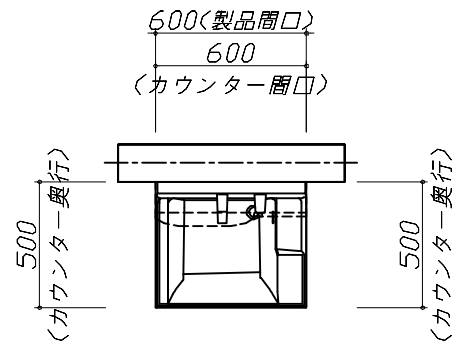

## 《参考》別途 商品組付費

洗面化粧台商品組付費

¥56,000 (税込 ¥61,600)

※ 商品組付費は現場の状況により変動する事があります。又、給水・給湯・ガス・ダクト・電気等の接続工事は含まれておりません。

( )内の価格は税込価格&lt;税率10%&gt;を表示しています。

- 必ずご確認ください。
  - ・天井高さと製品の総高さを十分にご確認ください。
  - ・《 》内寸法は参考寸法です。
- 表示記号について
  - ・SP：洗面パネル

**Takara standard**  
タカラスタンダード株式会社

現場名称： 大阪一枚方SR SU4様邸  
現場番号： A6927263  
枚方ショールーム

ホーロー洗面化粧台 FAMILIE ファミーユ  
プラン番号： 1840E-2311-0163T  
担当営業： 枚方SR

姿図 1 縮尺： 1 / 30  
作成日： 2023年11月19日  
担当アドバイザー： 枚方SR

縮尺：A3サイズ等倍