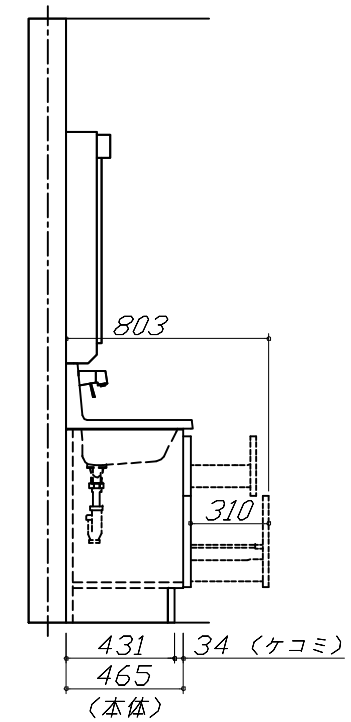

◆ 御見積仕様 ★ 御見積のカラー表示は参考です。最終発注時には必ず御確認下さい。

《洗面化粧台》

洗面本体サイズ	60cm
カウンター高さ	80cm
扉カラー	ウォルナットグレージュ
カウンター	人造大理石・ハイバックカウンター
カラー	クリスタルホワイト
ミラー	2面鏡
水栓	シングルレバー式シャワー水栓
カラー	クロムメッキタイプ
ガス種	未定
周波数	60Hz

◆ 御確認事項

担当営業	担当アドバイザー	プラン作成者
枚方SR	枚方SR	枚方SR

## 《参考》別途 商品組付費

洗面化粧台商品組付費

¥56,000 (税込 ¥61,600)

※ 商品組付費は現場の状況により変動する事があります。又、給水・給湯・ガス・ダクト・電気等の接続工事は含まれておりません。

( )内の価格は税込価格&lt;税率10%&gt;を表示しています。

- 必ずご確認ください。
  - ・天井高さと製品の総高さを十分にご確認ください。
  - ・《 》内寸法は参考寸法です。
- 表示記号について
  - ・SP：洗面パネル