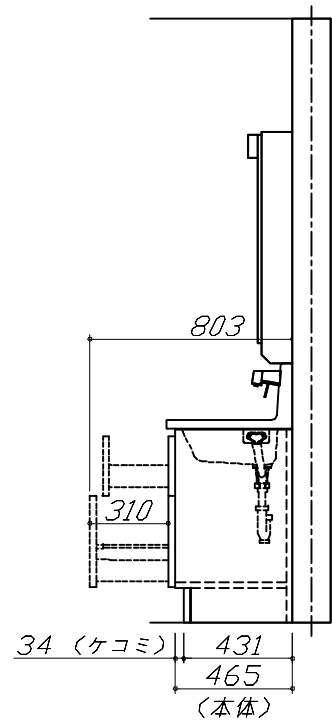

◆ 御見積仕様 ★ 御見積のカラー表示は参考です。最終発注時には必ず御確認下さい。

《洗面化粧台》

洗面本体サイズ	60cm
カウンター高さ	80cm
扉カラー	ウォルナットグレージュ
カウンター	人造大理石・ハイバックカウンター
カラー	クリスタルホワイト
ミラー	2面鏡
水栓	シングルレバー式シャワー水栓
カラー	クロムメッキタイプ
ガス種	未定
周波数	60Hz

◆ 御確認事項

担当営業	担当アドバイザー	プラン作成者
枚方SR	枚方SR	枚方SR

## 《参考》別途 商品組付費

洗面化粧台商品組付費

¥56,000 (税込 ¥61,600)

※ 商品組付費は現場の状況により変動する事があります。又、給水・給湯・ガス・ダクト・電気等の接続工事は含まれておりません。

( )内の価格は税込価格&lt;税率10%&gt;を表示しています。

- 必ずご確認ください。
  - ・天井高さと製品の総高さを十分にご確認ください。
  - ・《 》内寸法は参考寸法です。
- 表示記号について
  - ・SP：洗面パネル