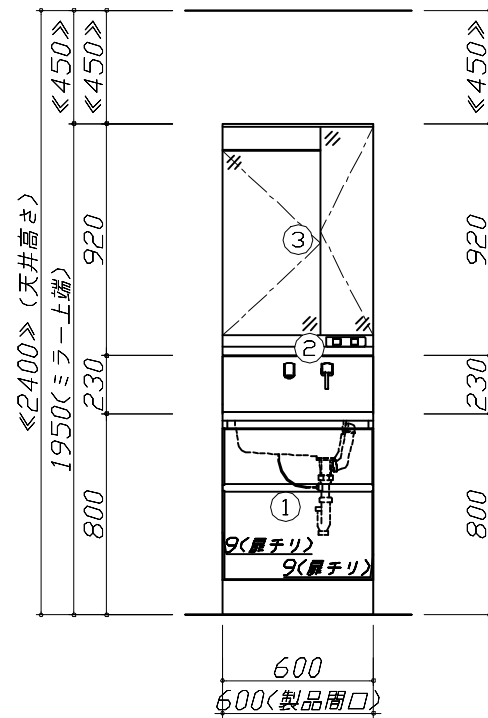

◆ 御見積仕様 ★ 御見積のカラー表示は参考です。最終発注時には必ず御確認下さい。

《洗面化粧台》

洗面本体サイズ	60cm
カウンター高さ	80cm
扉カラー	ウォルナットグレージュ
カウンター	人造大理石・ハイバックカウンター
カラー	クリスタルホワイト
ミラー	2面鏡
水栓	シングルレバー式シャワー水栓
カラー	クロムメッキタイプ
ガス種	未定
周波数	60Hz

◆ 御確認事項

担当営業	担当アドバイザー	プラン作成者
枚方SR	枚方SR	枚方SR

## 《参考》別途 商品組付費

洗面化粧台商品組付費

¥56,000 (税込 ¥61,600)

※ 商品組付費は現場の状況により変動する事があります。又、給水・給湯・ガス・ダクト・電気等の接続工事は含まれておりません。

( )内の価格は税込価格&lt;税率10%&gt;を表示しています。

- 必ずご確認ください。
  - ・天井高さと製品の総高さを十分にご確認ください。
  - ・《 》内寸法は参考寸法です。
- 表示記号について
  - ・SP：洗面パネル

**Takara standard**  
タカラスタンダード株式会社

現場名称： 大阪一枚方SR SU4様邸  
現場番号： A6927263  
枚方ショールーム

ホーロー洗面化粧台 FAMILIE ファミーユ  
プラン番号： 1840E-2311-0163T  
担当営業： 枚方SR

姿図 1 縮尺： 1 / 30  
作成日： 2023年11月19日  
担当アドバイザー： 枚方SR

縮尺：A3サイズ等倍