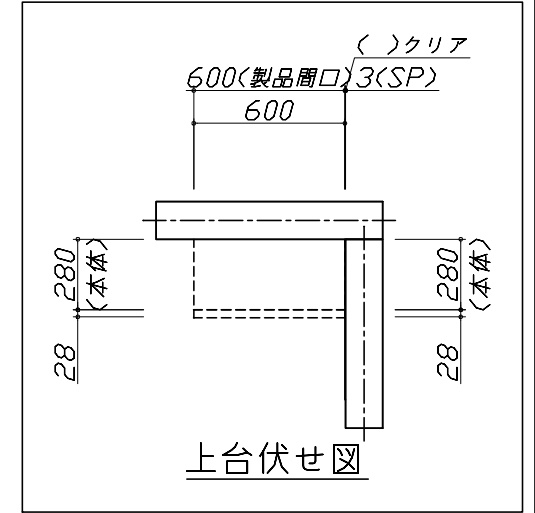

洗面本体サイズ	60cm
ボウル面高さ	80cm
扉カラー	ビュアビソク
ボウル	高品位ホーローデッキ水栓タイプ
カラー	ホワイト
ミラー	2面鏡
水栓	シングルレバー式シャワー水栓
カラー	クロムメッキタイプ
ガス種	LPG
周波数	60Hz

御確認事項

御名前 広島-商工センター-SR SU10

様

現場番号	A6748802	プラン番号	2000A-2204-0389T	作成日	2022/4/15
------	----------	-------	------------------	-----	-----------

商品総合計	9	¥132,300
-------	---	----------

御見積明細の価格には消費税は含まれておりません。別途消費税が必要となります。

(参考) 別途 商品組付費

洗面化粧台商品組付費

別途

商品組付費は現場の状況により変動する事があります。又、給水・給湯・ガス・ダクト・電気等の接続工事は含まれておりません。

()内の価格は税込価格 < 税率10% > を表示しています。

- 必ずご確認ください。
 - ・天井高さとの製品の総高さを十分にご確認ください。
 - ・《 》内寸法は参考寸法です。
- 表示記号について
 - ・SP：洗面パネル