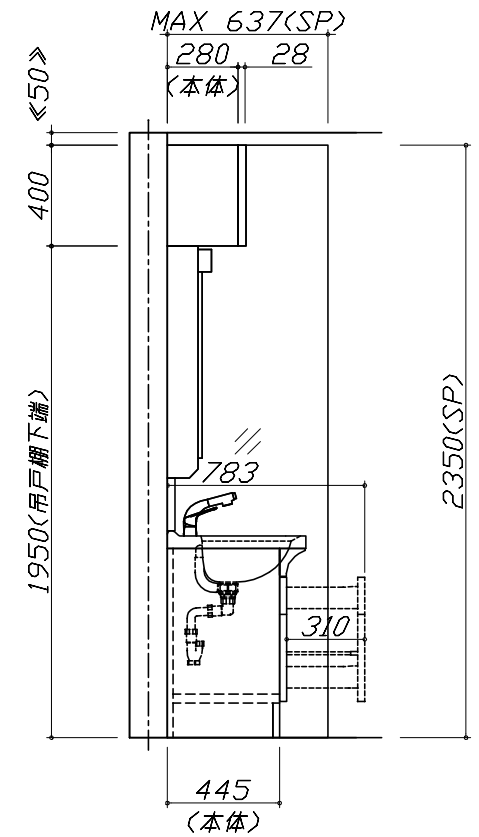

洗面本体サイズ	60cm
ボウル面高さ	80cm
扉カラー	ビュアビソク
ボウル	高品位ホーローデッキ水栓タイプ
カラー	ホワイト
ミラー	2面鏡
水栓	シングルレバー式シャワー水栓
カラー	クロムメッキタイプ
ガス種	LPG
周波数	60Hz

御確認事項

御名前 広島-商工センター-SR SU10

様

現場番号	A6748802	プラン番号	2000A-2204-0389T	作成日	2022/4/15
------	----------	-------	------------------	-----	-----------

御見積明細 洗面化粧台

NO	商品名	仕様	品番	数量	単価	金額
1	洗面下台	2段スライドタイプ	S-UEDP060HXA(USP LA-1	1	47,900	47,900
2	水栓	Eコタイプシングルレバー式シャワー水栓、如玉メッキ	KM8207TETK	1	23,400	23,400
3	ミラー	2面鏡(LED仕様)、コートなし	SIM-060M2AHNEA-2	1	23,000	23,000
4	ミラーパネル	ホーロー製	PSM-60 (C	1	3,000	3,000
5	ウォールキャビネット		S-UWTW060XCX(USP L-3	1	14,300	14,300
6	ホーロー洗面パネル	深型タイプ高さ235cm用・ストーンホワイト	PSP-YDTA (DW	1	12,400	12,400
7	エッジセット		SPエッジセットJ (MW)-2	1	1,500	1,500
8	施工キット		SPHセコキット	1	4,300	4,300
9	どこでもラック(スクエアタイプ)	小物置きS + フック、ホワイト	MGSK コレノックス (W	1	2,500	2,500
洗面化粧台合計				9		¥132,300

商品総合計	9	¥132,300
-------	---	----------

御見積明細の価格には消費税は含まれておりません。別途消費税が必要となります。

(参考) 別途 商品組付費

洗面化粧台商品組付費

別途

商品組付費は現場の状況により変動する事があります。又、給水・給湯・ガス・ダクト・電気等の接続工事は含まれておりません。

()内の価格は税込価格 < 税率10% > を表示しています。

- 必ずご確認ください。
 - ・天井高さとの製品の総高さを十分にご確認ください。
 - ・《 》内寸法は参考寸法です。
- 表示記号について
 - ・SP：洗面パネル