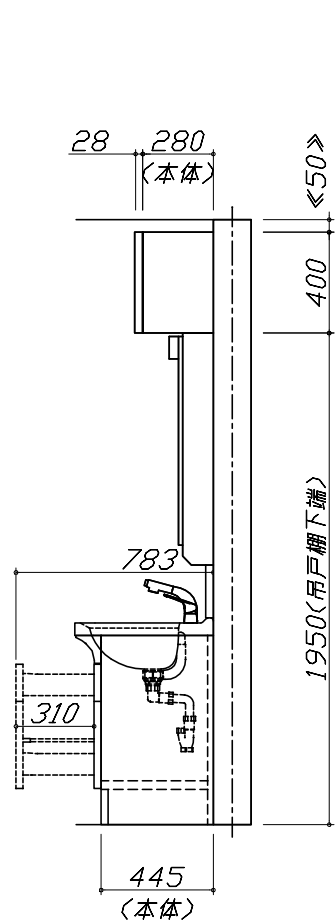

洗面本体サイズ	60cm
ボウル面高さ	80cm
扉カラー	ビュアビソク
ボウル	高品位ホーローデッキ水栓タイプ
カラー	ホワイト
ミラー	2面鏡
水栓	シングルレバー式シャワー水栓
カラー	クロムメッキタイプ
ガス種	LPG
周波数	60Hz

御確認事項

御名前 広島-商工センター-SR SU10

様

現場番号	A6748802	プラン番号	2000A-2204-0389T	作成日	2022/4/15
------	----------	-------	------------------	-----	-----------

御見積明細 洗面化粧台

NO	商品名	仕様	品番	数量	単価	金額
1	洗面下台	2段スライドタイプ	S-UEDP060HXA(USP LA-1	1	47,900	47,900
2	水栓	Eコタイプシングルレバー式シャワー水栓、如玉メッキ	KM8207TETK	1	23,400	23,400
3	ミラー	2面鏡(LED仕様)、コートなし	SIM-060M2AHNEA-2	1	23,000	23,000
4	ミラーパネル	ホーロー製	PSM-60 (C	1	3,000	3,000
5	ウォールキャビネット		S-UWTW060XCX(USP L-3	1	14,300	14,300
6	ホーロー洗面パネル	深型タイプ高さ235cm用・ストーンホワイト	PSP-YDTA (DW	1	12,400	12,400
7	エッジセット		SPエッジセットJ (MW)-2	1	1,500	1,500
8	施工キット		SPHセコキット	1	4,300	4,300
9	どこでもラック(スクエアタイプ)	小物置きS + フック、ホワイト	MGSK コレノックス (W	1	2,500	2,500
洗面化粧台合計				9		¥132,300

商品総合計	9	¥132,300
-------	---	----------

御見積明細の価格には消費税は含まれておりません。別途消費税が必要となります。

(参考) 別途 商品組付費

洗面化粧台商品組付費

別途

商品組付費は現場の状況により変動する事があります。又、給水・給湯・ガス・ダクト・電気等の接続工事は含まれておりません。

()内の価格は税込価格 < 税率10% > を表示しています。

- 必ずご確認ください。
 - ・天井高さとの製品の総高さを十分にご確認ください。
 - ・《 》内寸法は参考寸法です。
- 表示記号について
 - ・SP：洗面パネル