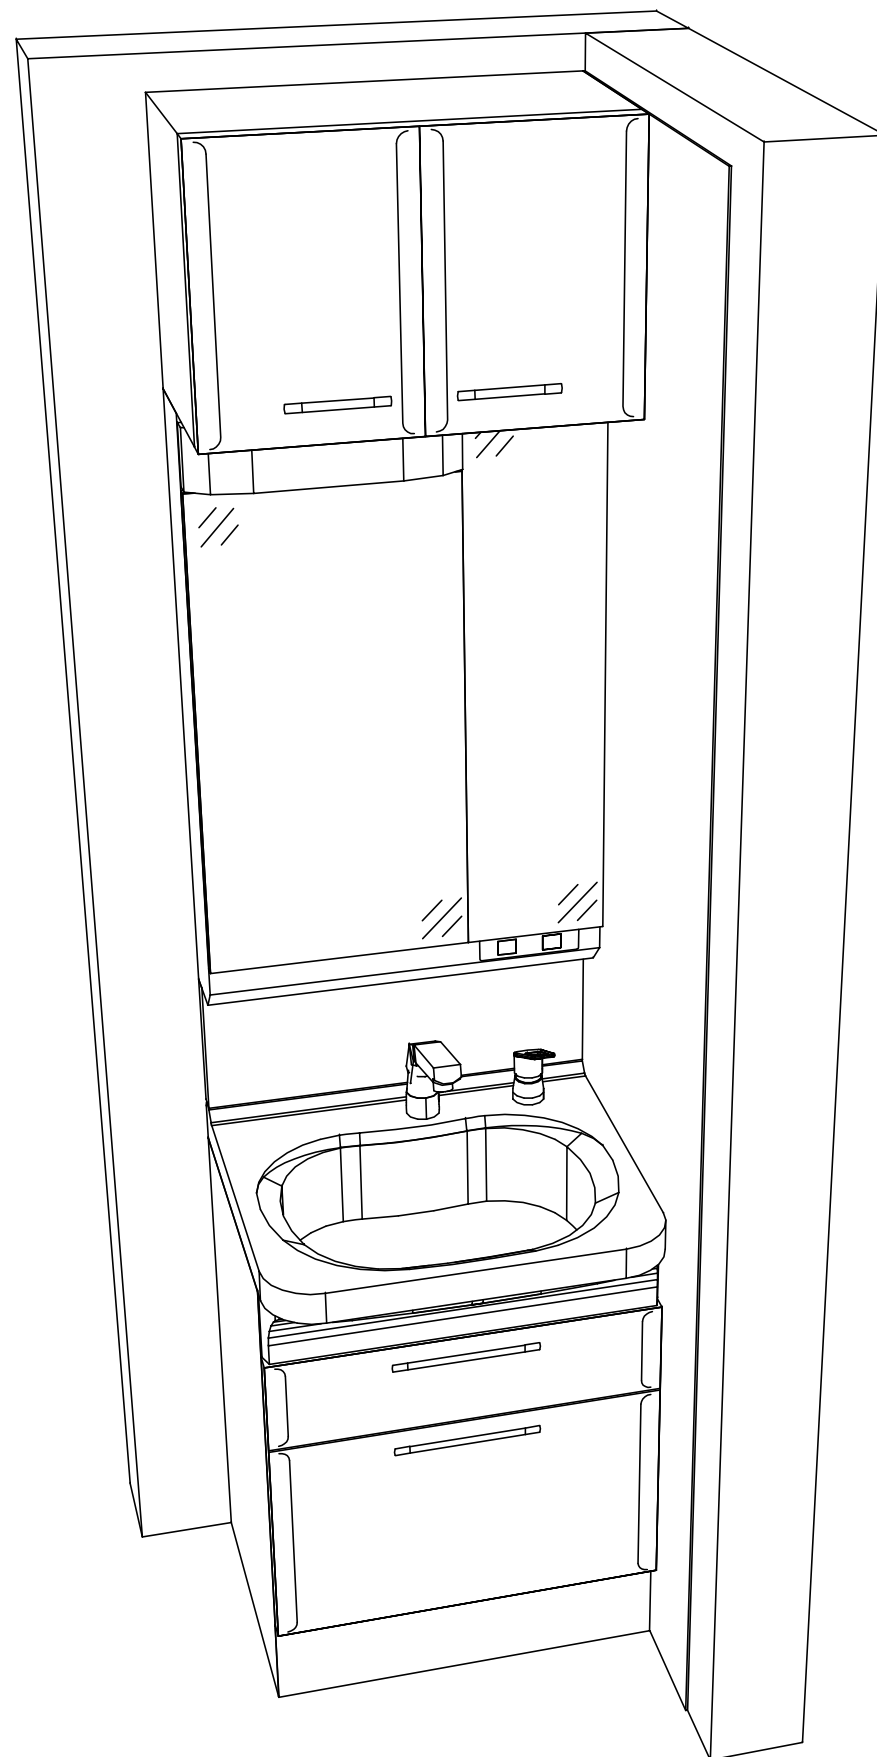

Takara standard
タカラスタンダード株式会社

現場名称： 広島-商工センター-SR SU10様邸

現場番号： A6748802

広島支店 販売課

ホーロー洗面化粧台 □NDINE オンディーヌ

プラン番号： 2000A-2204-0389T

担当営業 :SU6

姿図 2

縮尺： 1 / 30

作成日： 2022年4月15日

担当アドバイザー：

縮尺：A3サイズ等倍