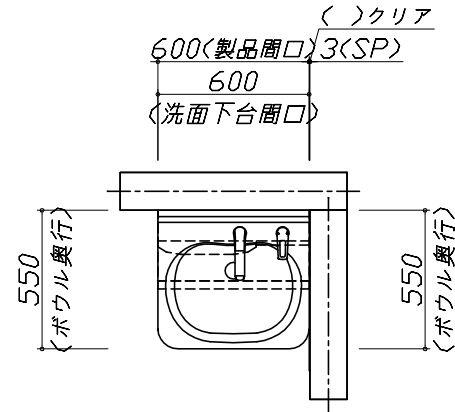

洗面本体サイズ	60cm
ボウル面高さ	80cm
扉カラー	ビュアビソク
ボウル	高品位ホーローデッキ水栓タイプ
カラー	ホワイト
ミラー	2面鏡
水栓	シングルレバー式シャワー水栓
カラー	クロムメッキタイプ
ガス種	LPG
周波数	60Hz

御確認事項

御名前 広島-商工センター-SR SU10

様

現場番号	A6748802	プラン番号	2000A-2204-0389T	作成日	2022/4/15
------	----------	-------	------------------	-----	-----------

商品総合計	9	¥132,300
-------	---	----------

御見積明細の価格には消費税は含まれておりません。別途消費税が必要となります。

(参考) 別途 商品組付費

洗面化粧台商品組付費

別途

商品組付費は現場の状況により変動する事があります。又、給水・給湯・ガス・ダクト・電気等の接続工事は含まれておりません。

()内の価格は税込価格 < 税率10% > を表示しています。

- 必ずご確認ください。
 - ・天井高さとの製品の総高さを十分にご確認ください。
 - ・《 》内寸法は参考寸法です。
- 表示記号について
 - ・SP：洗面パネル