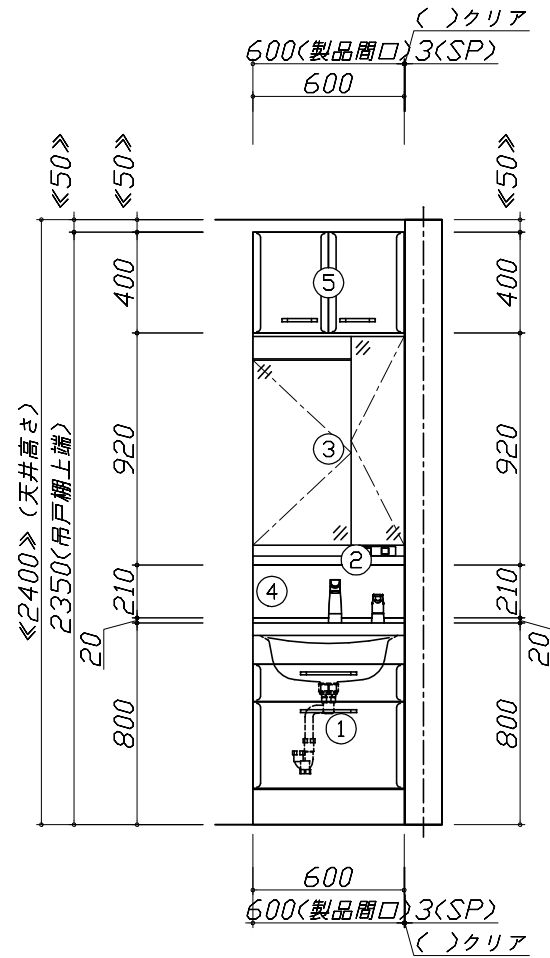

洗面本体サイズ	60cm
ボウル面高さ	80cm
扉カラー	ビュアビソク
ボウル	高品位ホーローデッキ水栓タイプ
カラー	ホワイト
ミラー	2面鏡
水栓	シングルレバー式シャワー水栓
カラー	クロムメッキタイプ
ガス種	LPG
周波数	60Hz

御確認事項

御名前 広島-商工センター-SR SU10

様

現場番号	A6748802	プラン番号	2000A-2204-0389T	作成日	2022/4/15
------	----------	-------	------------------	-----	-----------

御見積明細 洗面化粧台

NO	商品名	仕様	品番	数量	単価	金額
1	洗面下台	2段スライドタイプ	S-UEDP060HXA(USP LA-1	1	47,900	47,900
2	水栓	Eコタイプシングルレバー式シャワー水栓、如玉メッキ	KM8207TETK	1	23,400	23,400
3	ミラー	2面鏡(LED仕様)、コートなし	SIM-060M2AHNEA-2	1	23,000	23,000
4	ミラーパネル	ホーロー製	PSM-60 (C	1	3,000	3,000
5	ウォールキャビネット		S-UWTW060XCX(USP L-3	1	14,300	14,300
6	ホーロー洗面パネル	深型タイプ高さ235cm用・ストーンホワイト	PSP-YDTA (DW	1	12,400	12,400
7	エッジセット		SPエッジセットJ (MW)-2	1	1,500	1,500
8	施工キット		SPHセコキット	1	4,300	4,300
9	どこでもラック(スクエアタイプ)	小物置きS + フック、ホワイト	MGSK コレノックス (W	1	2,500	2,500
洗面化粧台合計				9		¥132,300

商品総合計	9	¥132,300
-------	---	----------

御見積明細の価格には消費税は含まれておりません。別途消費税が必要となります。

(参考) 別途 商品組付費

洗面化粧台商品組付費

別途

商品組付費は現場の状況により変動する事があります。又、給水・給湯・ガス・ダクト・電気等の接続工事は含まれておりません。

()内の価格は税込価格 < 税率10% > を表示しています。

- 必ずご確認ください。
 - ・天井高さとの製品の総高さを十分にご確認ください。
 - ・《 》内寸法は参考寸法です。
- 表示記号について
 - ・SP：洗面パネル