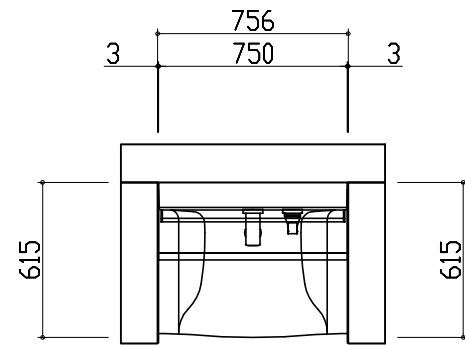

## 御見積仕様

(洗面化粧台)

洗面本体サイズ	75cm
カウンター高さ	80cm
扉カラー	ローズウッドホワイト
カウンター	人造大理石・ハイバックカウンター
カラー	ファインホワイト
ミラー	3面鏡
水栓	シングルレバー式シャワー水栓
カラー	クロムメッキタイプ
水栓	-
カラー	-
ガス種	未定
周波数	60Hz

## 御見積明細 洗面化粧台

NO	商品名	仕様	品番	数量	単価	金額
1	ミラー	3面鏡(ワイドLED)	SAM-075M3AHYEA-1	1	39,900	39,900
2	カウンタートップ	センターボウル・ハイバックカウンター	C-EKH7075-CA(EH-1	1	69,000	69,000
3	ボウルキャビネット	2段スライドタイプ(フロートタイプ)	S-EGXX075HCX(EXW BX-2	1	87,300	87,300
4	水栓	シングルレバー式シャワー水栓、如玉メッキ	LFA547T12TKN	1	20,000	20,000
5	ウォールキャビネット	扉ソフトクローズ・耐震ラッチ付	S-EWTW075XCPSEXW B-1	1	37,300	37,300
6	ホーロー洗面パネル	深型タイプ高さ235cm用・ストンホワイト	PSP-YDTA (DW	2	11,600	23,200
7	エッジセット		SPEッジセットJ (MW)-2	2	1,500	3,000
8	施工キット		SPHセコキット	2	4,300	8,600
9	かくせるラック	間口75cm用	STビラウラ75B	1	7,500	7,500
洗面化粧台合計				12		¥295,800

平面図

A正面図

D側面図

B側面図

- このレイアウトプランは参考図面ですので価格・仕様・設置・納期等の詳細については注文依頼先、設置業者の方に必ず確認していただきますようお願い致します。
- 壁側のキャビネットがスライドや引出タイプの場合、またそこまでホーローラックを取付ける場合、額縁・幅木等との干渉にご注意下さい。
- <>内寸法や天井高さは参考寸法ですので、十分なご確認をお願いします。
- 製品の外形寸法は概略表記しております。