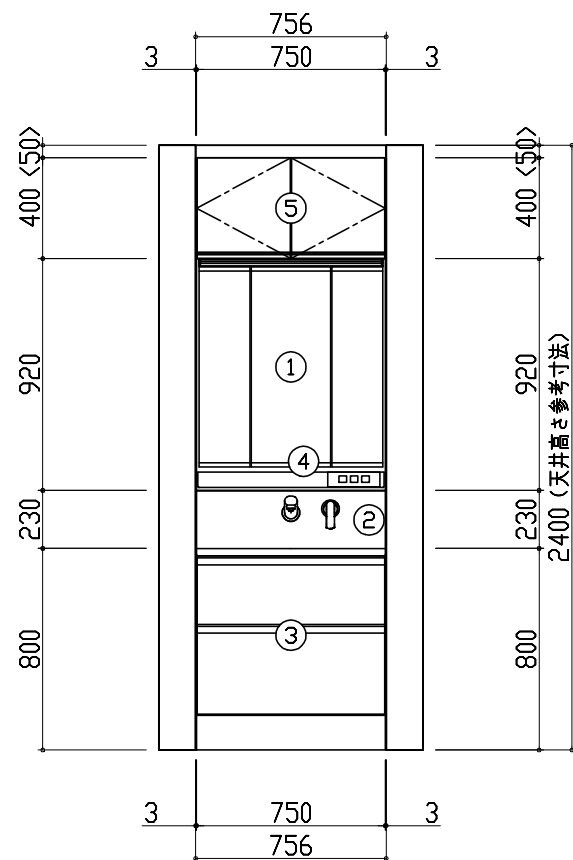

## 御見積仕様

(洗面化粧台)

洗面本体サイズ	75cm
カウンター高さ	80cm
扉カラー	ローズウッドホワイト
カウンター	人造大理石・ハイバックカウンター
カラー	ファインホワイト
ミラー	3面鏡
水栓	シングルレバー式シャワー水栓
カラー	クロムメッキタイプ
水栓	-
カラー	-
ガス種	未定
周波数	60Hz

## 御見積明細 洗面化粧台

NO	商品名	仕様	品番	数量	単価	金額
1	ミラー	3面鏡(ワイドLED)	SAM-075M3AHYEA-1	1	39,900	39,900
2	カウンタートップ	センターボウル・ハイバックカウンター	C-EKH7075-CA(EH-1	1	69,000	69,000
3	ボウルキャビネット	2段スライドタイプ(フロートタイプ)	S-EGXX075HCX(EXW BX-2	1	87,300	87,300
4	水栓	シングルレバー式シャワー水栓、如玉メッキ	LFA547T12TKN	1	20,000	20,000
5	ウォールキャビネット	扉ソフトクローズ・耐震ラッチ付	S-EWTW075XCPSEXW B-1	1	37,300	37,300
6	ホーロー洗面パネル	深型タイプ高さ235cm用・ストンホワイト	PSP-YDTA (DW	2	11,600	23,200
7	エッジセット		SPEッジセットJ (MW)-2	2	1,500	3,000
8	施工キット		SPHセコキット	2	4,300	8,600
9	かくせるラック	間口75cm用	STビラウラ75B	1	7,500	7,500
洗面化粧台合計				12		¥295,800

商品総合計	12	¥295,800
-------	----	----------

御見積明細の価格には消費税は含まれておりません。別途消費税が必要となります。

**(参考) 別途 商品組付費**

洗面化粧台商品組付費

¥55,000 ( 税込 ¥59,400 )

商品組付費は現場の状況により変動する事があります。又、給水・給湯・ガス・ダクト・電気等の接続工事は含まれておりません。

( )内の価格は税込価格 &lt; 税率8% &gt; を表示しています。

平面図

A正面図

D側面図

B側面図

- このレイアウトプランは参考図面ですので価格・仕様・設置・納期等の詳細については注文依頼先、設置業者の方に必ず確認していただきますようお願い致します。
- 壁側のキャビネットがスライドや引出タイプの場合、またそこまでホーローラックを取付ける場合、額縁・幅木等との干渉にご注意下さい。
- <>内寸法や天井高さは参考寸法ですので、十分なご確認をお願いします。
- 製品の外形寸法は概略表記しております。