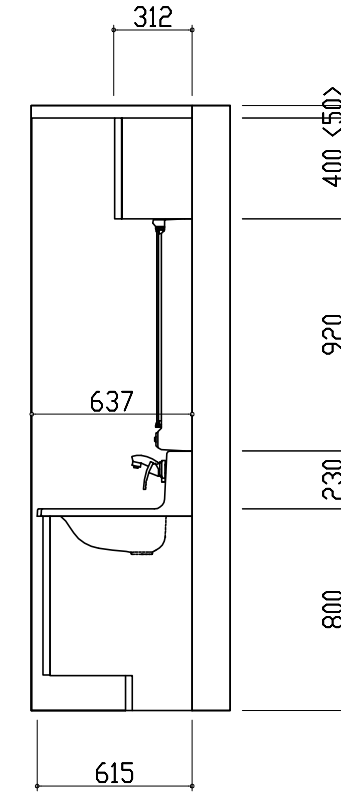

## 御見積仕様

(洗面化粧台)

洗面本体サイズ	75cm
カウンター高さ	80cm
扉カラー	ローズウッドホワイト
カウンター	人造大理石・ハイバックカウンター
カラー	ファインホワイト
ミラー	3面鏡
水栓	シングルレバー式シャワー水栓
カラー	クロムメッキタイプ
水栓	-
カラー	-
ガス種	未定
周波数	60Hz

## 御見積明細 洗面化粧台

NO	商品名	仕様	品番	数量	単価	金額
1	ミラー	3面鏡(ワイドLED)	SAM-075M3AHYEA-1	1	39,900	39,900
2	カウンタートップ	センターボウル・ハイバックカウンター	C-EKH7075-CA(EH-1	1	69,000	69,000
3	ボウルキャビネット	2段スライドタイプ(フロートタイプ)	S-EGXX075HCX(EXW BX-2	1	87,300	87,300
4	水栓	シングルレバー式シャワー水栓、如玉メッキ	LFA547T12TKN	1	20,000	20,000
5	ウォールキャビネット	扉ソフトクローズ・耐震ラッチ付	S-EWTW075XCPSEXW B-1	1	37,300	37,300
6	ホーロー洗面パネル	深型タイプ高さ235cm用・ストンホワイト	PSP-YDTA (DW	2	11,600	23,200
7	エッジセット		SPEッジセットJ (MW)-2	2	1,500	3,000
8	施工キット		SPHセコキット	2	4,300	8,600
9	かくせるラック	間口75cm用	STビラウラ75B	1	7,500	7,500
洗面化粧台合計				12		¥295,800

商品総合計	12	¥295,800
-------	----	----------

御見積明細の価格には消費税は含まれておりません。別途消費税が必要となります。

**(参考) 別途 商品組付費**

洗面化粧台商品組付費

¥55,000 ( 税込 ¥59,400 )

商品組付費は現場の状況により変動する事があります。又、給水・給湯・ガス・ダクト・電気等の接続工事は含まれておりません。

( )内の価格は税込価格 &lt; 税率8% &gt; を表示しています。

平面図

A正面図

D側面図

B側面図

- このレイアウトプランは参考図面ですので価格・仕様・設置・納期等の詳細については注文依頼先、設置業者の方に必ず確認していただきますようお願い致します。
- 壁側のキャビネットがスライドや引出タイプの場合、またそこまでホーローラックを取付ける場合、額縁・幅木等との干渉にご注意下さい。
- <>内寸法や天井高さは参考寸法ですので、十分なご確認をお願いします。
- 製品の外形寸法は概略表記しております。