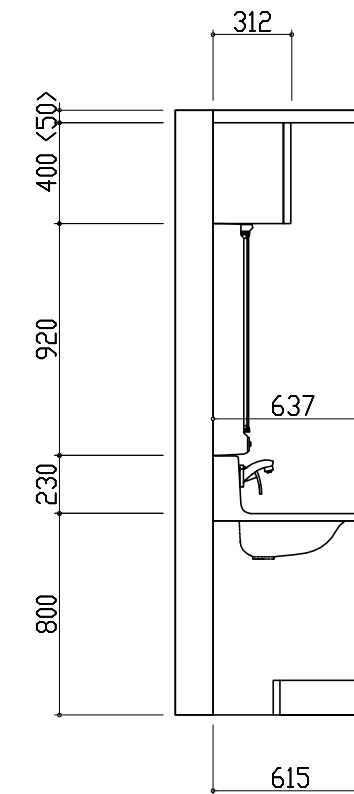

## 御見積仕様

(洗面化粧台)

洗面本体サイズ	75cm
カウンター高さ	80cm
扉カラー	ローズウッドホワイト
カウンター	人造大理石・ハイバックカウンター
カラー	ファインホワイト
ミラー	3面鏡
水栓	シングルレバー式シャワー水栓
カラー	クロムメッキタイプ
水栓	-
カラー	-
ガス種	未定
周波数	60Hz

## 御見積明細 洗面化粧台

NO	商品名	仕様	品番	数量	単価	金額
1	ミラー	3面鏡(ワイドLED)	SAM-075M3AHYEA-1	1	39,900	39,900
2	カウンタートップ	センターボウル・ハイバックカウンター	C-EKH7075-CA(EH-1	1	69,000	69,000
3	ボウルキャビネット	2段スライドタイプ(フロートタイプ)	S-EGXX075HCX(EXW BX-2	1	87,300	87,300
4	水栓	シングルレバー式シャワー水栓、如玉メッキ	LFA547T12TKN	1	20,000	20,000
5	ウォールキャビネット	扉ソフトクローズ・耐震ラッチ付	S-EWTW075XCPSEXW B-1	1	37,300	37,300
6	ホーロー洗面パネル	深型タイプ高さ235cm用・ストンホワイト	PSP-YDTA (DW	2	11,600	23,200
7	エッジセット		SPEッジセットJ (MW)-2	2	1,500	3,000
8	施工キット		SPHセコキット	2	4,300	8,600
9	かくせるラック	間口75cm用	STビラウラ75B	1	7,500	7,500
洗面化粧台合計				12		¥295,800

商品総合計	12	¥295,800
-------	----	----------

御見積明細の価格には消費税は含まれておりません。別途消費税が必要となります。

**(参考) 別途 商品組付費**

洗面化粧台商品組付費

¥55,000 ( 税込 ¥59,400 )

商品組付費は現場の状況により変動する事があります。又、給水・給湯・ガス・ダクト・電気等の接続工事は含まれておりません。

( )内の価格は税込価格 &lt; 税率8% &gt; を表示しています。

平面図

A正面図

D側面図

B側面図

- このレイアウトプランは参考図面ですので価格・仕様・設置・納期等の詳細については注文依頼先、設置業者の方に必ず確認していただきますようお願い致します。
- 壁側のキャビネットがスライドや引出タイプの場合、またそこまでホーローラックを取付ける場合、額縁・幅木等との干渉にご注意下さい。
- <>内寸法や天井高さは参考寸法ですので、十分なご確認をお願いします。
- 製品の外形寸法は概略表記しております。