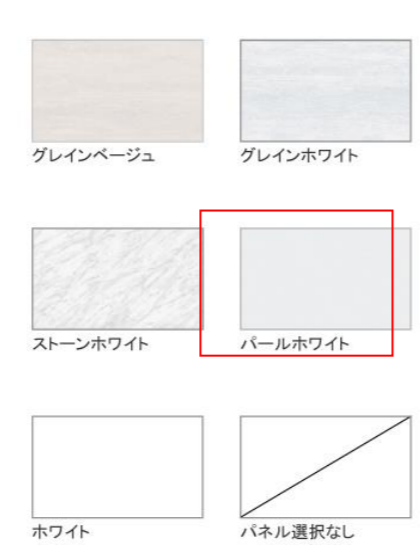

ウォールキャビネット

洗面上の空間を有効活用

扉 (高品位ホーロー)

※写真はハイバックタイプです。

洗面パネル (ホーロークリーンパネル)

※グレインベージュ・グレインホワイト・ストーンホワイトは+¥1,400 (税抜き) となります。