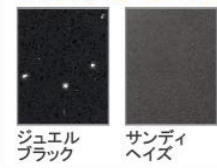

画像はイメージです。

洗面本体サイズ 90cm

カウンター高さ 80cm

扉 (高品位ホーロー)

グループ1

マルキーナブラック ドラマチックホワイト コンクリートダーク **パーティカルウッド** グレイッシュマロニエ スポルテッドビーチ ストーンロゼ

グループ2

ローズウッドダーク ローズウッドホワイト シルキーウッドベージュ パールホワイト

カウンター

高級人造石クォーツストーン

ジュエルブラック サンディヘイズ ブランソルベ

アクリル人造大理石

ジュエルシルバー ファインベージュ **ファインホワイト**

洗面パネル (ホーロークリーンパネル)

グレイホワイト グレイベージュ ストーンホワイト

パールホワイト ホワイト **パネル選択なし**