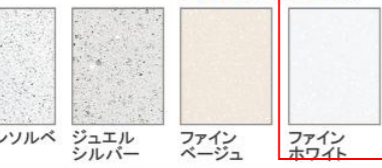

画像はイメージです。

洗面本体サイズ 90cm

カウンター高さ 80cm

扉 (高品位ホーロー)

グループ1

マルキーナブラック ドラマチックホワイト コンクリートダーク **パーティカルウッド** グレイッシュマロニエ スポルテッドビーチ ストーンロゼ

グループ2

ローズウッドダーク ローズウッドホワイト シルキーウッドベージュ パールホワイト

カウンター

高級人造石クォーツストーン

ジュエルブラック サンディヘイズ ブランソルベ

アクリル人造大理石

ジュエルシルバー ファインベージュ **ファインホワイト**

洗面パネル (ホーロークリーンパネル)

グレイホワイト グレイベージュ ストーンホワイト

パールホワイト ホワイト **パネル選択なし**