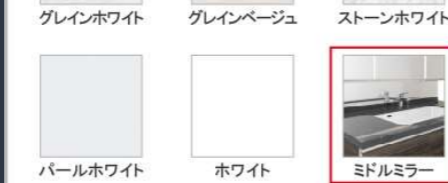

カウンター

高級人造石クォーツストーン

ジュエルブラック サンディヘイズ **ブランソルベ**

アクリル人造大理石

ジュエルシルバー ファインベージュ ファインホワイト

ミラーパネル・ミドルミラー

※フラットカウンタータイプのみ対応します。
※ミドルミラーは一部ミラーに対応しません。

グレイホワイト グレイベージュ ストーンホワイト
パールホワイト ホワイト **ミドルミラー**

洗面パネル (ホーロークリーンパネル)

グレイホワイト グレイベージュ ストーンホワイト
パールホワイト ホワイト **パネル選択なし**

※カラーにより価格は異なります。

カウンター形状
クォーツストーンカウンター

広々とした奥行きを使いやすいカウンター。

洗面下台 プラントタイプ
ドレッサータイプ

座りながらゆったりと身だしなみ。

レール引手