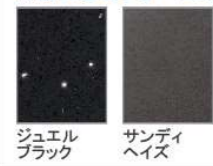

画像はイメージです。

洗面本体サイズ 120cm

カウンター高さ 80cm

扉 (高品位ホーロー)

グループ1

マルキーナブラック ドラマチックホワイト コンクリートダーク **パーティカルウッド** グレイッシュマロニエ スポルテッドビーチ ストーンロゼ

グループ2

ローズウッドダーク ローズウッドホワイト シルキーウッドベージュ パールホワイト

カウンター

高級人造石クォーツストーン

ジュエルブラック サンディヘイズ **ブランソルベ**

アクリル人造大理石

ジュエルシルバー ファインベージュ ファインホワイト

ミラーパネル・ミドルミラー

※フラットカウンタータイプのみ対応します。
※ミドルミラーは一部ミラーに対応しません。

グレイホワイト グレイベージュ ストーンホワイト
パールホワイト ホワイト **ミドルミラー**