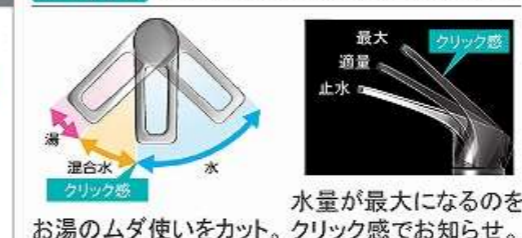

ヘルスメーターも収納可能

浮遊感を感じさせるフロートタイプ

かくせるラック

便利な小物収納ケース付。

散らかしやすい小物を引出しの中に隠して収納。

間仕切り名人

引出しの中を自由に仕切ってスッキリ整頓。

ミラー

フェイスクリアミラー + 1面鏡

水栓

センサーシングルレバー式シャワー水栓

エコタイプ

EK370E-TN

節湯 C1

エコタイプ 水栓なら、カンタン操作でムダをカット。

水量が最大になるのを、お湯のムダ使いをカット。クリック感でお知らせ。

トールキャビネット

姿見ミラータイプ
間口 45 cm

どこでもラック

タオルハンガーS

カラーシミュレーション

お好みのカラーの組み合わせが見つかります！

ホーロー洗面化粧台エリーナ