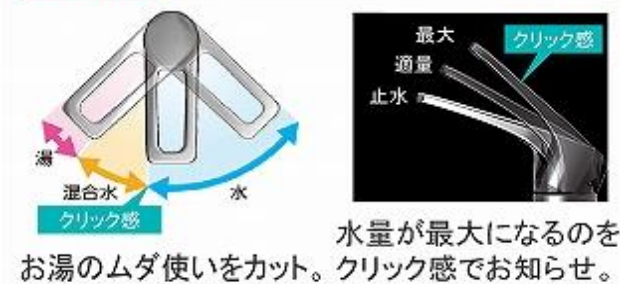

画像はイメージです。

洗面本体サイズ 60cm

ボウル面高さ 80cm

ボウル形状
デッキ水栓タイプ

デッキタイプの水栓を装備したボウル。

ミラー

2面鏡【LED仕様】

ミラーの裏にはたっぷりの収納スペース

コンパクトサイズでも優れた収納力。

エコタイプ 水栓なら、カンタン操作でムダをカット。

どこでもラック

タオルハンガーS

洗面下台 収納タイプ
2段スライドタイプ

収納物が取り出しやすい。

電気代を抑える省エネタイプ

水栓