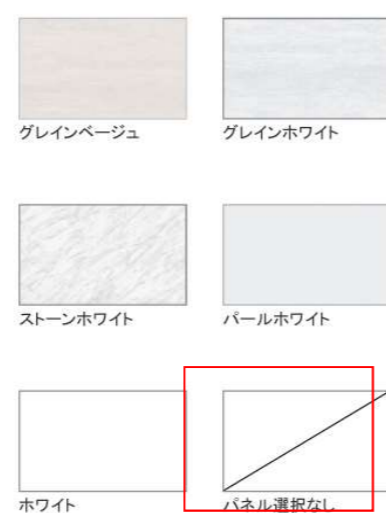

グループ2

ベージュ

ライトグレー

ブラウン

※写真はハイバックタイプです。

洗面パネル（ホーロークリーンパネル）

グレインベージュ

グレインホワイト