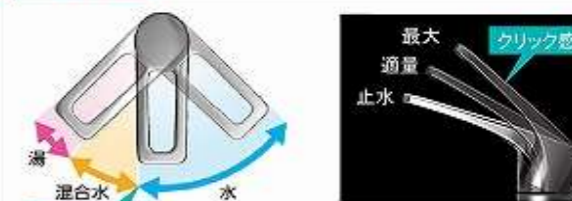

省エネ・長持ちの LED 照明

電気を使わない「くもり止めコーティング」

ミラー裏の収納部にもコンセント付で便利

水栓

シングルレバー式シャワー水栓

エコタイプ

カンタン操作でお湯や水のムダづかいをカットします。

KXS370GE-TCN

節湯 C1

ウォールキャビネット
洗面上の空間を有効活用

洗面下台 収納タイプ
2段スライドタイプ

収納物が取り出しやすい。

ミラー

1面鏡（鏡裏収納付）【LED仕様】

ミラーの裏にはたっぷりの収納スペース

便利な小物ラックとコンセントを装備。

エコタイプ 水栓なら、カンタン操作でムダをカット。

水量が最大になるのをお湯のムダ使いをカット。クリック感でお知らせ。

扉（高品位ホーロー）

グループ1

ウッディーホワイト

ウッディーミディアム

ホワイト

ピュアピンク