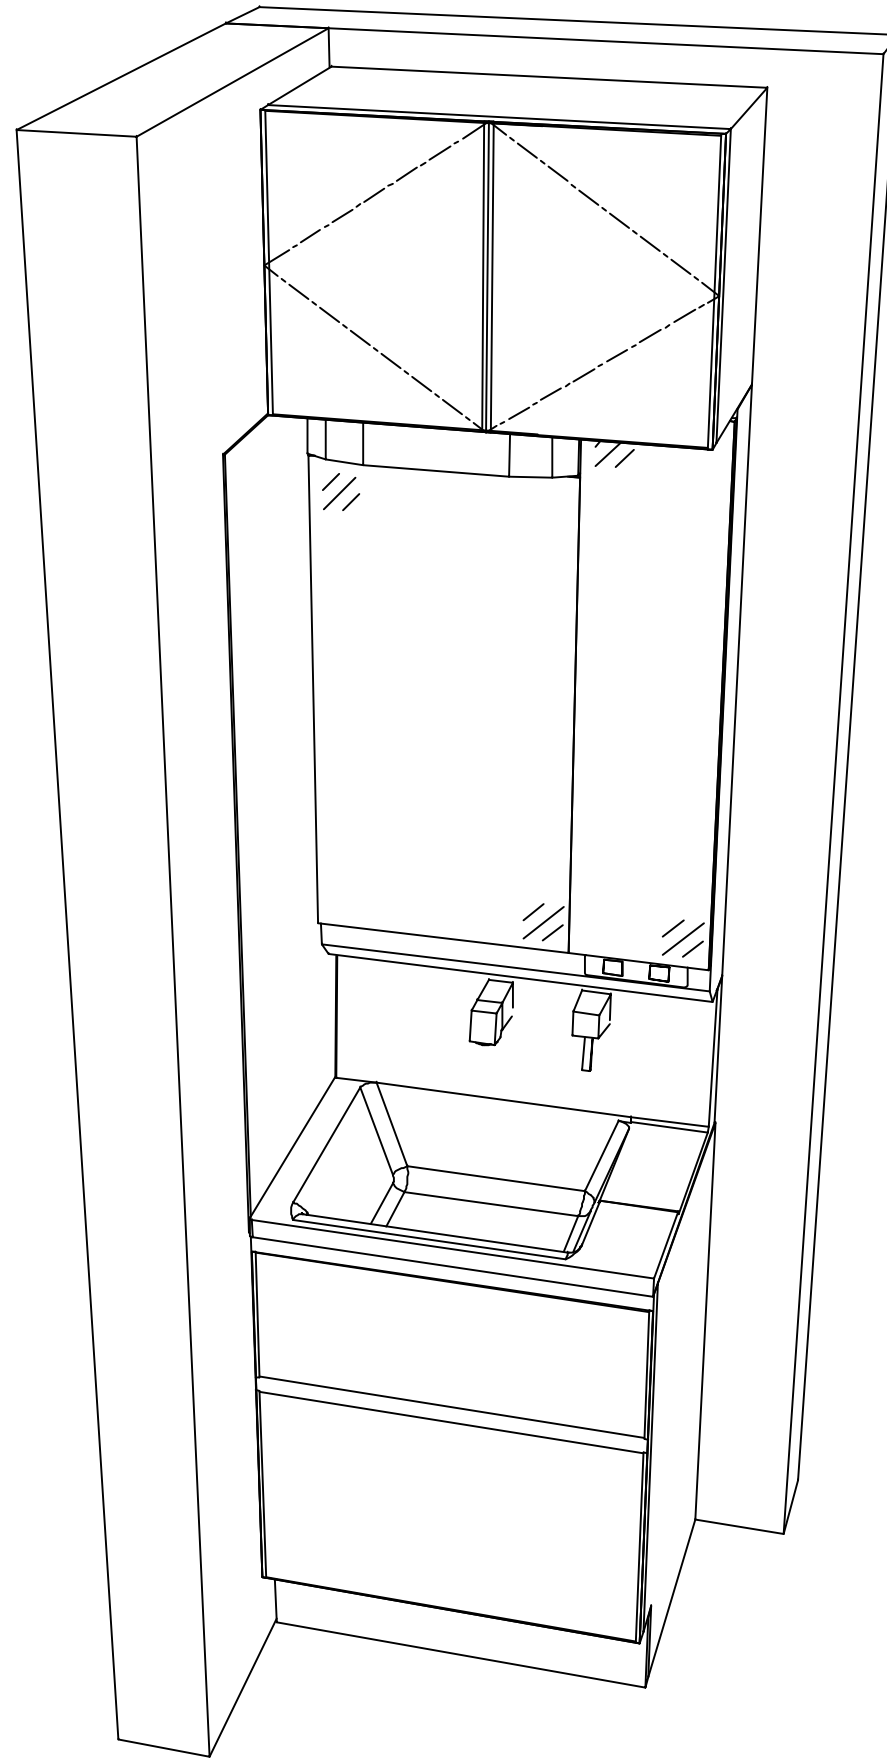

Takara standard
タカラスタンダード株式会社

現場名称： 宇都宮-那須塩原 SR SU-16様邸

現場番号： C2975060

那須塩原営業所

ホーロー洗面化粧台 FAMILIE ファミュー

プラン番号： 7306B-2311-0110T

担当営業： 那須塩原SR

姿図 2

縮尺： 1 / 30

作成日： 2023年11月19日

担当アドバイザー： 那須塩原SR

縮尺： A3サイズ等倍