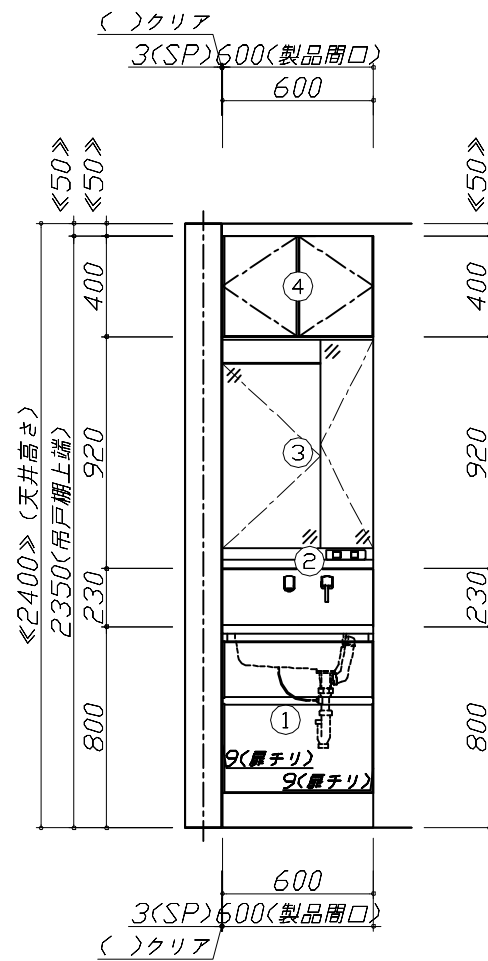

◆ 御見積仕様

《洗面化粧台》

洗面本体サイズ	60cm
カウンター高さ	80cm
扉カラー	ホワイト
カウンター	人造大理石・ハイバックカウンター
カラー	クリスタルホワイト
ミラー	2面鏡
水栓	シングルレバー式シャワー水栓
カラー	クロムメッキタイプ
ガス種	未定
周波数	50Hz

◆ 御確認事項

担当営業	担当アドバイザー	プラン作成者
那須塩原 SR	那須塩原 SR	那須塩原 SR

◆ 備考

--	--

※ 御見積明細の価格には消費税は含まれておりません。別途消費税が必要となります。

《参考》別途 商品組付費

洗面化粧台商品組付費

¥52,000 (税込 ¥57,200)

※ 商品組付費は現場の状況により変動する事があります。又、給水・給湯・ガス・ダクト・電気等の接続工事は含まれておりません。

()内の価格は税込価格<税率10%>を表示しています。

■必ずご確認ください。
 ・天井高さと製品の総高さを十分にご確認ください。
 ・《 》内寸法は参考寸法です。
 ■表示記号について
 ・SP：洗面パネル

Takara standard
 タカラスタンダード株式会社

現場名称： 宇都宮-那須塩原 SR SU-16様邸
 現場番号： C2975060
 那須塩原営業所

ホーロー洗面化粧台 FAMILIE ファミーユ
 プラン番号： 7306B-2311-0110T
 担当営業： 那須塩原SR

姿図 1 縮尺： 1 / 30
 作成日： 2023年11月19日
 担当アドバイザー： 那須塩原SR

縮尺：A3サイズ等倍