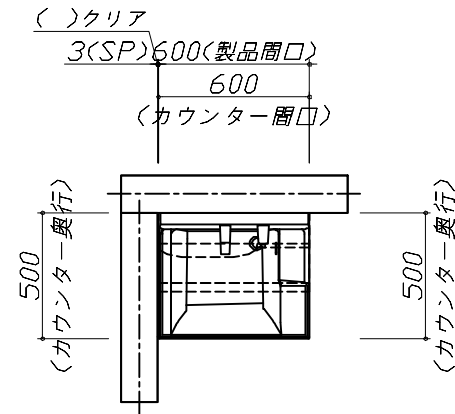

◆ 御見積仕様

《洗面化粧台》

洗面本体サイズ	60cm
カウンター高さ	80cm
扉カラー	ホワイト
カウンター	人造大理石・ハイバックカウンター
カラー	クリスタルホワイト
ミラー	2面鏡
水栓	シングルレバー式シャワー水栓
カラー	クロムメッキタイプ
ガス種	未定
周波数	50Hz

◆ 御確認事項

担当営業	担当アドバイザー	プラン作成者
那須塩原 SR	那須塩原 SR	那須塩原 SR

◆ 備考

--	--

※ 御見積明細の価格には消費税は含まれておりません。別途消費税が必要となります。

《参考》別途 商品組付費

洗面化粧台商品組付費

¥52,000 (税込 ¥57,200)

※ 商品組付費は現場の状況により変動する事があります。又、給水・給湯・ガス・ダクト・電気等の接続工事は含まれておりません。

()内の価格は税込価格<税率10%>を表示しています。

■必ずご確認ください。
 ・天井高さと製品の総高さを十分にご確認ください。
 ・《 》内寸法は参考寸法です。
 ■表示記号について
 ・SP：洗面パネル