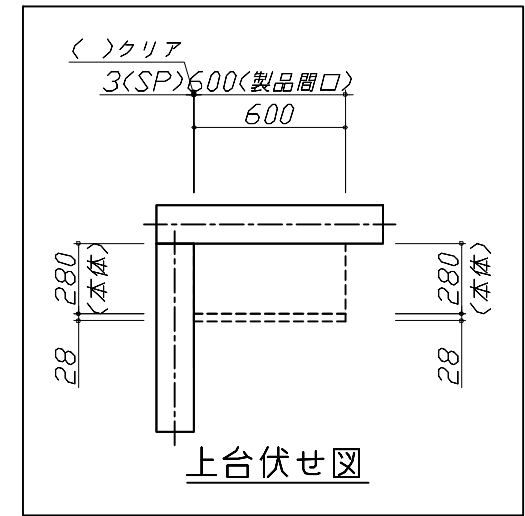

◆ 御見積仕様

《洗面化粧台》

洗面本体サイズ	60cm
カウンター高さ	80cm
扉カラー	ホワイト
カウンター	人造大理石・ハイバックカウンター
カラー	クリスタルホワイト
ミラー	2面鏡
水栓	シングルレバー式シャワー水栓
カラー	クロムメッキタイプ
ガス種	未定
周波数	50Hz

◆ 御確認事項

担当営業	担当アドバイザー	プラン作成者
那須塩原 SR	那須塩原 SR	那須塩原 SR

◆ 備考

--	--

※ 御見積明細の価格には消費税は含まれておりません。別途消費税が必要となります。

《参考》別途 商品組付費

洗面化粧台商品組付費

¥52,000 (税込 ¥57,200)

※ 商品組付費は現場の状況により変動する事があります。又、給水・給湯・ガス・ダクト・電気等の接続工事は含まれておりません。

()内の価格は税込価格<税率10%>を表示しています。

■必ずご確認ください。
 ・天井高さと製品の総高さを十分にご確認ください。
 ・《 》内寸法は参考寸法です。
 ■表示記号について
 ・SP：洗面パネル