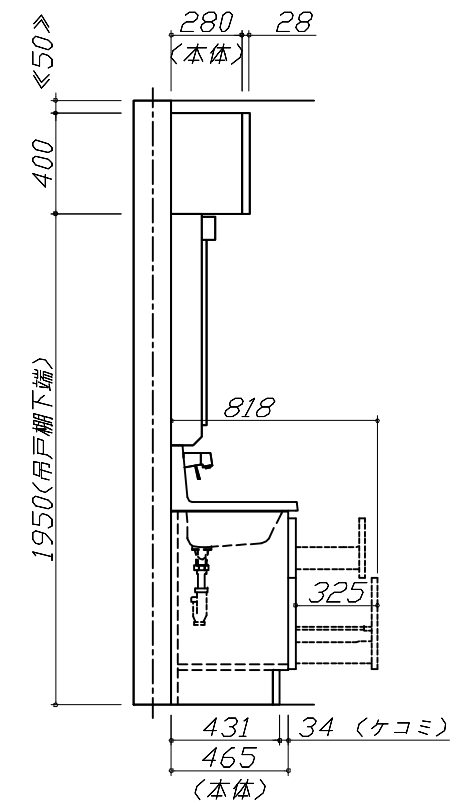

◆ 御見積仕様

《洗面化粧台》

洗面本体サイズ	60cm
カウンター高さ	80cm
扉カラー	ホワイト
カウンター	人造大理石・ハイバックカウンター
カラー	クリスタルホワイト
ミラー	2面鏡
水栓	シングルレバー式シャワー水栓
カラー	クロムメッキタイプ
ガス種	未定
周波数	50Hz

◆ 御確認事項

担当営業	担当アドバイザー	プラン作成者
那須塩原 SR	那須塩原 SR	那須塩原 SR

◆ 備考

--	--

※ 御見積明細の価格には消費税は含まれておりません。別途消費税が必要となります。

《参考》別途 商品組付費

洗面化粧台商品組付費

¥52,000 (税込 ¥57,200)

※ 商品組付費は現場の状況により変動する事があります。又、給水・給湯・ガス・ダクト・電気等の接続工事は含まれておりません。

()内の価格は税込価格<税率10%>を表示しています。

■必ずご確認ください。
 ・天井高さと製品の総高さを十分にご確認ください。
 ・《 》内寸法は参考寸法です。
 ■表示記号について
 ・SP：洗面パネル