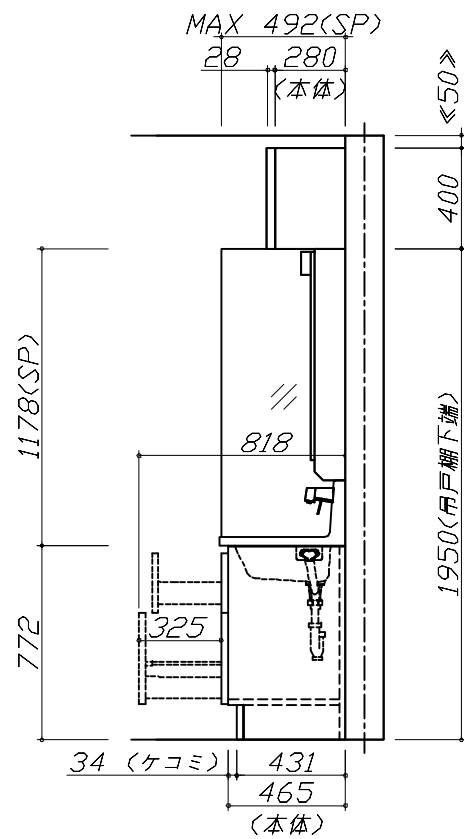

◆ 御見積仕様

《洗面化粧台》

洗面本体サイズ	60cm
カウンター高さ	80cm
扉カラー	ホワイト
カウンター	人造大理石・ハイバックカウンター
カラー	クリスタルホワイト
ミラー	2面鏡
水栓	シングルレバー式シャワー水栓
カラー	クロムメッキタイプ
ガス種	未定
周波数	50Hz

◆ 御確認事項

担当営業	担当アドバイザー	プラン作成者
那須塩原 SR	那須塩原 SR	那須塩原 SR

◆ 備考

--	--

※ 御見積明細の価格には消費税は含まれておりません。別途消費税が必要となります。

《参考》別途 商品組付費

洗面化粧台商品組付費

¥52,000 (税込 ¥57,200)

※ 商品組付費は現場の状況により変動する事があります。又、給水・給湯・ガス・ダクト・電気等の接続工事は含まれておりません。

()内の価格は税込価格<税率10%>を表示しています。

■必ずご確認ください。
 ・天井高さと製品の総高さを十分にご確認ください。
 ・《 》内寸法は参考寸法です。
 ■表示記号について
 ・SP：洗面パネル

Takara standard
 タカラスタンダード株式会社

現場名称： 宇都宮-那須塩原 SR SU-16様邸
 現場番号： C2975060
 那須塩原営業所

ホーロー洗面化粧台 FAMILIE ファミーユ
 プラン番号： 7306B-2311-0110T
 担当営業： 那須塩原SR

姿図 1 縮尺： 1 / 30
 作成日： 2023年11月19日
 担当アドバイザー： 那須塩原SR

縮尺：A3サイズ等倍