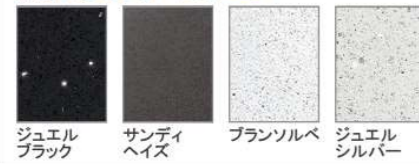

画像はイメージです。

洗面本体サイズ 75cm

カウンター高さ 80cm

扉（高品位ホーロー）

グループ1

マルキーナブラック ドラマチックホワイト コンクリートダーク パーティカルウッド **グレイッシュマロニエ** スポルテッドビーチ ストーンロゼ

グループ2

ローズウッドダーク ローズウッドホワイト シルキーウッドベージュ パールホワイト

カウンター

高級人造石クォーツストーン

ジュエルブラック サンディヘイズ ブランソルベ ジュエルシルバー ファインベージュ **ファインホワイト**

アクリル人造大理石

パールホワイト

洗面パネル（ホーロークリーンパネル）

※カラーにより価格は異なります。

カウンター形状
ハイバックカウンター

ミラー

スタイリッシュミラー 3面鏡【LED仕様】

顔色やメイクのチェックに最適な、自然光に近いLED照明

高演色タイプ LED

ワイドに照らすので顔に影ができにくく、高い演色性でより実物に近い顔色に。

ミラー裏はたっぷりの収納スペース

ミラー下には小物の収納に便利な引出し付。

水栓