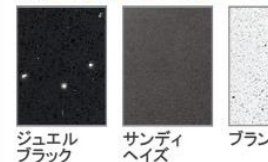

ヘルスマーターも収納可能

浮遊感を感じさせるフロートタイプ

扉 (高品位ホーロー)

グループ1

マルキーナブラック ドラマチックホワイト コンクリートダーク パーティカルウッド グレイッシュマロニエ スポルテッドビーチ ストーンロゼ

グループ2

ローズウッドダーク ローズウッドホワイト シルキーウッドベージュ パールホワイト

カウンター

高級人造石クォーツストーン

ジュエルブラック サンディヘイズ プランソルベ ジュエルシルバー

アクリル人造大理石

ファインベージュ ファインホワイト

ミラーパネル・ミドルミラー

※フラットカウンタータイプのみ対応します。
※ミドルミラーは一部ミラーに対応しません。

洗面パネル (ホーロークリーンパネル)

※カラーにより価格は異なります。