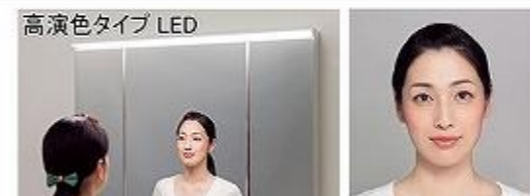

画像はイメージです。

洗面本体サイズ 75cm

カウンター高さ 80cm

カウンター形状

ハイバックカウンター

水ハネをしっかりガードする一体成型のカウンター。

洗面下台 収納タイプ

2段スライドタイプ

収納物が取り出しやすい。

間仕切り名人

引出しの中を自由に仕切ってスッキリ整頓。

顔色やメイクのチェックに最適な、自然光に近いLED照明

ワイドに照らすので顔に影ができにくく、高い演色性でより実物に近い顔色に。

水栓

シングルレバー式シャワー水栓

FSL140KTK