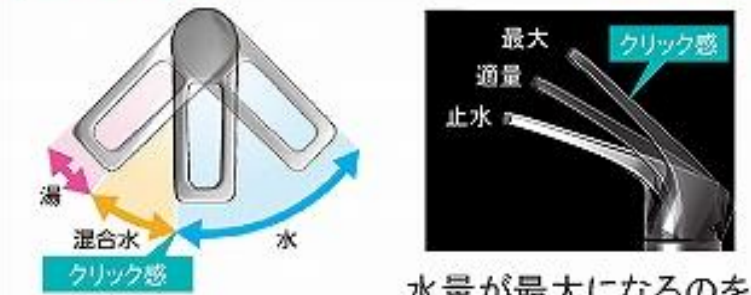

画像はイメージです。

洗面本体サイズ 100cm

ポウル面高さ 80cm

カウンター形状
フラットカウンター

広々とした奥行き使いやすいカウンター。

レール引手

レール引手

ハンドル引手: シルバー

ハンドル引手: ブラック

洗面下台 収納タイプ
扉(引出し付)タイプ

小物の収納に便利な引出しと扉の組合せ。

ミラー

3面鏡【LED照明】

水栓

シングルレバー式シャワー水栓

KM8207TETKC

節湯
C1

エコタイプ 水栓なら、カンタン操作でムダをカット。

水量が最大になるのを
お湯のムダ使いをカット。クリック感でお知らせ。

扉 (木製)			
グループ1 メラミン化粧板 ブレーンホワイト ホワイト ローエルムライト レッド ナチュラル ミディアム ブラウン ヒッコリーミディアム ホワイトウッド スムースグレー サンドブラック ディープグレー ナチュラルウッド ウッドミディアム ウッドミディアムダーク ウッドダーク	グループ2 オレフィンシート ナチュラルアイボリー ライトミディアム ライトグレー ダーク チェリー	DAPコート ホワイト ピンク イエロー ブルー	グループ3 化粧紙 ホワイト ライトホワイト スーパーホワイト ミスティーホワイト ピンク ミディアムブラウン ワインレッド ライト ダークブラウン ダーク