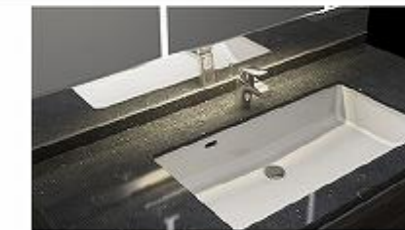

レール引手

ソフトクローズ機能

引出しの開閉は、ゆっくり閉まるソフトな動作。

ミラー

フェイスクリアミラー

水栓

ホース引出式泡沫水栓

エコタイプ

K47531EJ-MDP-TCN
(寒冷地仕様)

節湯
C1

洗面下台 プランタイプ
ワイドボウルタイプ

ゆったり幅のワイドボウル

たっぷりホーローキャビネット

大容量で、収納物も取り出しやすい。

間仕切り名人

引出しの中を自由に仕切ってスッキリ整頓。

手元照明

カウンターへの間接照明で高級感を演出

カラーシミュレーション

お好みのカラーの組み合わせが見つかります!

ホーロー洗面化粧台エリーナ