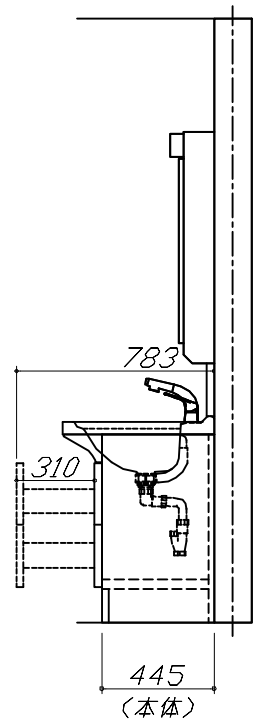

◆ 御見積仕様

《洗面化粧台》

洗面本体サイズ	75cm
ボウル面高さ	80cm
扉カラー	ページュ
ボウル カラー	高品位ホーロー・デッキ水栓タイプ ホワイト
ミラー	1面鏡・鏡裏収納付き
水栓 カラー	シングルレバー式シャワー水栓 クロムメッキタイプ
ガス種	LPG
周波数	50Hz

◆ 御確認事項

担当営業	担当アドバイザー	プラン作成者
札幌SR	札幌SR	二川

◆ 備考

御名前 北海道 札幌SR SU5 様

現場番号	C4628778	プラン番号	1200A-2401-0134T	作成日	2024/1/12
------	----------	-------	------------------	-----	-----------

御見積明細 洗面化粧台

NO	商品名	仕様	品番	数量	単価	金額
1	洗面下台	扉(引出し付)タイプ	S-UADP075HXA(UST LA-1	1	56,400	56,400
2	水栓	エコタイプ [®] シングルレバー式シャワー水栓、クロムメッキ	KM8207TETKC	1	25,500	25,500
3	ミラー	1面鏡(鏡裏収納付き)(LED仕様)、コートあり	SIM-075M1AHYEA-2	1	27,100	27,100
4	ミラーパネル	ホーロー製	PSM-75 (SW	1	4,000	4,000
5	ホーロー洗面パネル	深型カンタン取付タイプ [®] ・ストーンホワイト	PSP-YDS A (DW)-2	1	10,600	10,600
6	施工キット		SCUセコウキット	1	1,600	1,600
7	どこでもラック(スクエアタイプ)	小物置きS+フック、ホワイト	MGSK コモ/フックス (W	1	2,500	2,500
洗面化粧台合計				7		¥127,700
商品総合計				7		¥127,700

※ 御見積明細の価格には消費税は含まれておりません。別途消費税が必要となります。

《参考》別途 商品組付費

洗面化粧台商品組付費

¥36,000 (税込 ¥39,600)

※ 商品組付費は現場の状況により変動する事があります。又、給水・給湯・ガス・ダクト・電気等の接続工事は含まれておりません。

()内の価格は税込価格<税率10%>を表示しています。

- 必ずご確認ください。
 - ・天井高さと製品の総高さを十分にご確認ください。
 - ・《 》内寸法は参考寸法です。
- 表示記号について
 - ・SP：洗面パネル