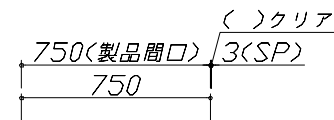

※ 御見積明細の価格には消費税は含まれておりません。別途消費税が必要となります。

《参考》別途 商品組付費

洗面化粧台商品組付費

¥36,000 (税込 ¥39,600)

※ 商品組付費は現場の状況により変動する事があります。又、給水・給湯・ガス・ダクト・電気等の接続工事は含まれておりません。

()内の価格は税込価格<税率10%>を表示しています。

- 必ずご確認ください。
 - ・天井高さと製品の総高さを十分にご確認ください。
 - ・《 》内寸法は参考寸法です。
- 表示記号について
 - ・SP：洗面パネル