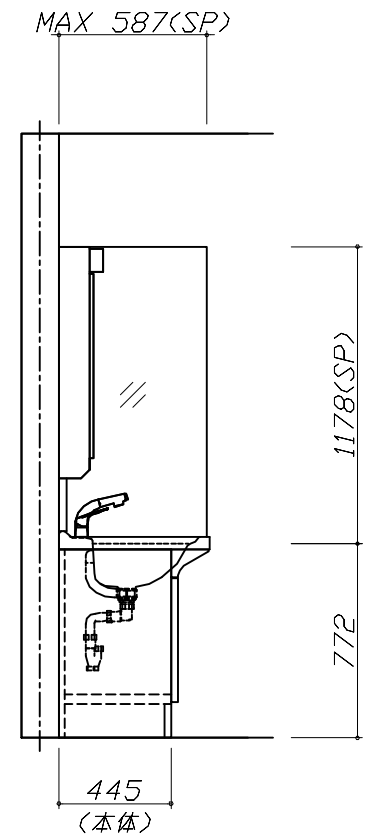

◆ 御見積仕様

《洗面化粧台》

洗面本体サイズ	75cm
ボウル面高さ	80cm
扉カラー	ページュ
ボウル カラー	高品位ホーロー・デッキ水栓タイプ ホワイト
ミラー	1面鏡・鏡裏収納付き
水栓 カラー	シングルレバー式シャワー水栓 クロムメッキタイプ
ガス種	LPG
周波数	50Hz

◆ 御確認事項

担当営業	担当アドバイザー	プラン作成者
札幌SR	札幌SR	二川

◆ 備考

御名前 北海道 札幌SR SU5 様

現場番号	C4628778	プラン番号	1200A-2401-0134T	作成日	2024/1/12
------	----------	-------	------------------	-----	-----------

御見積明細 洗面化粧台

NO	商品名	仕様	品番	数量	単価	金額
1	洗面下台	扉(引出し付)タイプ	S-UADP075HXA(UST LA-1	1	56,400	56,400
2	水栓	エコタイプ [®] シングルレバー式シャワー水栓、クロムメッキ	KM8207TETKC	1	25,500	25,500
3	ミラー	1面鏡(鏡裏収納付き)(LED仕様)、コートあり	SIM-075M1AHYEA-2	1	27,100	27,100
4	ミラーパネル	ホーロー製	PSM-75 (SW	1	4,000	4,000
5	ホーロー洗面パネル	深型カンタン取付タイプ [®] ・ストーンホワイト	PSP-YDS A (DW)-2	1	10,600	10,600
6	施工キット		SCUセコウキット	1	1,600	1,600
7	どこでもラック(スクエアタイプ)	小物置きS+フック、ホワイト	MGSK コモ/フックス (W	1	2,500	2,500
洗面化粧台合計				7		¥127,700
商品総合計				7		¥127,700

※ 御見積明細の価格には消費税は含まれておりません。別途消費税が必要となります。

《参考》別途 商品組付費

洗面化粧台商品組付費

¥36,000 (税込 ¥39,600)

※ 商品組付費は現場の状況により変動する事があります。又、給水・給湯・ガス・ダクト・電気等の接続工事は含まれておりません。

()内の価格は税込価格<税率10%>を表示しています。

- 必ずご確認ください。
 - ・天井高さと製品の総高さを十分にご確認ください。
 - ・《 》内寸法は参考寸法です。
- 表示記号について
 - ・SP：洗面パネル