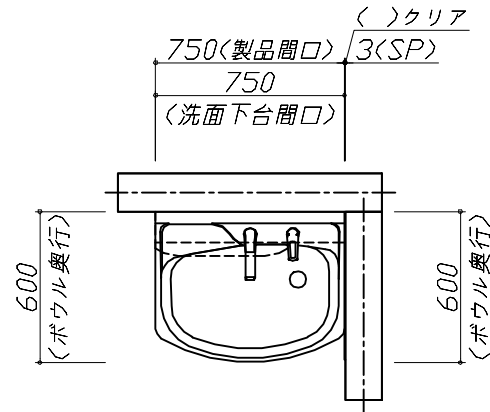

◆ 御見積仕様

《洗面化粧台》

洗面本体サイズ	75cm
ボウル面高さ	80cm
扉カラー	ページュ
ボウル カラー	高品位ホーロー・デッキ水栓タイプ ホワイト
ミラー	1面鏡・鏡裏収納付き
水栓 カラー	シングルレバー式シャワー水栓 クロムメッキタイプ
ガス種	LPG
周波数	50Hz

◆ 御確認事項

担当営業	担当アドバイザー	プラン作成者
札幌SR	札幌SR	二川

◆ 備考

御名前 北海道 札幌SR SU5 様

※ 御見積明細の価格には消費税は含まれておりません。別途消費税が必要となります。

《参考》別途 商品組付費

洗面化粧台商品組付費

¥36,000 (税込 ¥39,600)

※ 商品組付費は現場の状況により変動する事があります。又、給水・給湯・ガス・ダクト・電気等の接続工事は含まれておりません。

()内の価格は税込価格<税率10%>を表示しています。

- 必ずご確認ください。
 - ・天井高さと製品の総高さを十分にご確認ください。
 - ・《 》内寸法は参考寸法です。
- 表示記号について
 - ・SP：洗面パネル