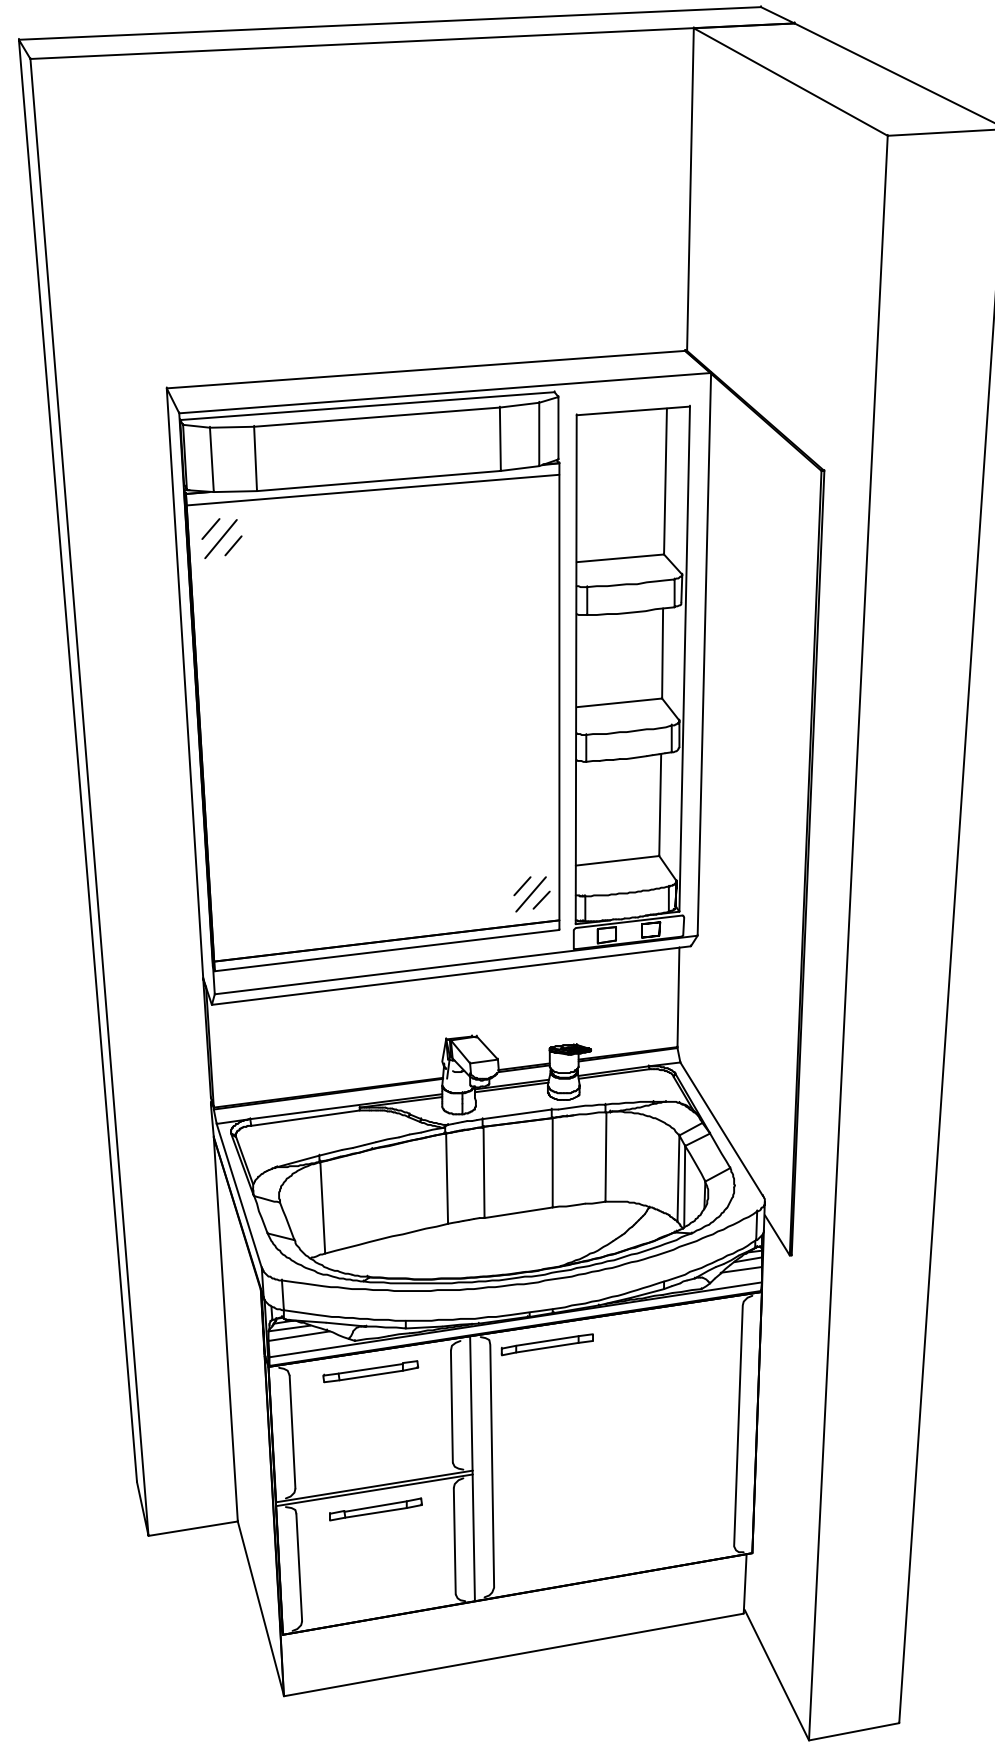

Takara standard
タカラスタンダード株式会社

現場名称： 北海道_札幌SR SU5様邸

現場番号： C4628778

北海道支店 販売課

ホーロー洗面化粧台 □NDINE オンディーヌ

プラン番号： 1200A-2401-0134T

担当営業 : 札幌SR

姿図 2

縮尺： 1 / 30

作成日： 2024年1月12日

担当アドバイザー： 札幌SR

縮尺：A3サイズ等倍