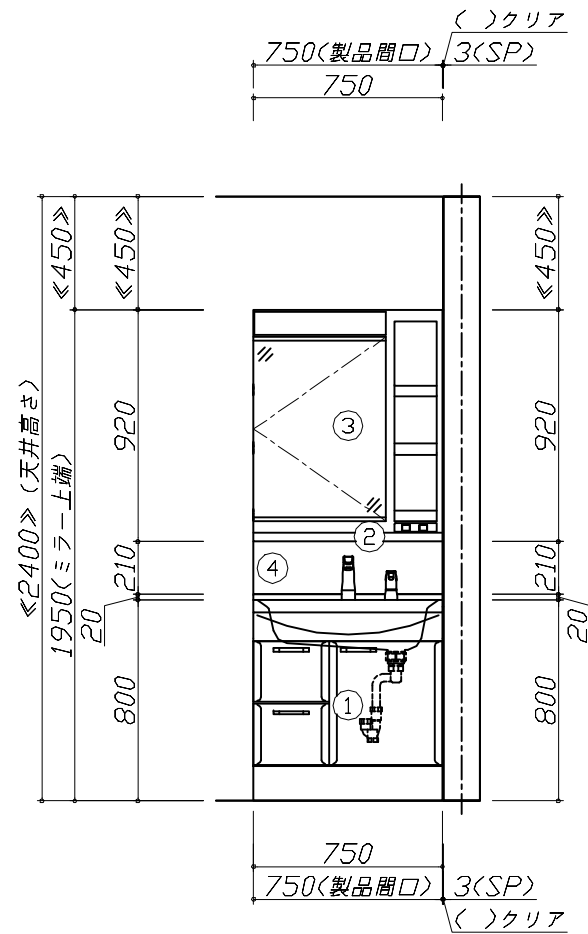

◆ 御見積仕様

《洗面化粧台》

洗面本体サイズ	75cm
ボウル面高さ	80cm
扉カラー	ページュ
ボウル カラー	高品位ホーロー・デッキ水栓タイプ ホワイト
ミラー	1面鏡・鏡裏収納付き
水栓 カラー	シングルレバー式シャワー水栓 クロムメッキタイプ
ガス種	LPG
周波数	50Hz

◆ 御確認事項

担当営業	担当アドバイザー	プラン作成者
札幌SR	札幌SR	二川

◆ 備考

御名前 北海道 札幌SR SU5 様

現場番号	C4628778	プラン番号	1200A-2401-0134T	作成日	2024/1/12
------	----------	-------	------------------	-----	-----------

御見積明細 洗面化粧台

NO	商品名	仕様	品番	数量	単価	金額
1	洗面下台	扉(引出し付)タイプ	S-UADP075HXA(UST LA-1	1	56,400	56,400
2	水栓	エコタイプ [®] シングルレバー式シャワー水栓、クロムメッキ	KM8207TETKC	1	25,500	25,500
3	ミラー	1面鏡(鏡裏収納付き)(LED仕様)、コートあり	SIM-075M1AHYEA-2	1	27,100	27,100
4	ミラーパネル	ホーロー製	PSM-75 (SW	1	4,000	4,000
5	ホーロー洗面パネル	深型カンタン取付タイプ [®] ・ストーンホワイト	PSP-YDS A (DW)-2	1	10,600	10,600
6	施工キット		SCUセコウキット	1	1,600	1,600
7	どこでもラック(スクエアタイプ)	小物置きS+フック、ホワイト	MGSK コモ/フックス (W	1	2,500	2,500
洗面化粧台合計				7		¥127,700
商品総合計				7		¥127,700

※ 御見積明細の価格には消費税は含まれておりません。別途消費税が必要となります。

《参考》別途 商品組付費

洗面化粧台商品組付費

¥36,000 (税込 ¥39,600)

※ 商品組付費は現場の状況により変動する事があります。又、給水・給湯・ガス・ダクト・電気等の接続工事は含まれておりません。

()内の価格は税込価格<税率10%>を表示しています。

- 必ずご確認ください。
 - ・天井高さと製品の総高さを十分にご確認ください。
 - ・《 》内寸法は参考寸法です。
- 表示記号について
 - ・SP：洗面パネル

Takara standard
タカラスタンダード株式会社

現場名称：北海道_札幌SR SU5様邸
現場番号：C4628778
北海道支店 販売課

ホーロー洗面化粧台 □NDINE オンディーヌ
プラン番号：1200A-2401-0134T
担当営業：札幌SR

姿図 1 縮尺：1 / 30
作成日：2024年1月12日
担当アドバイザー：札幌SR

縮尺：A3サイズ等倍

Takara standard
タカラスタンダード株式会社