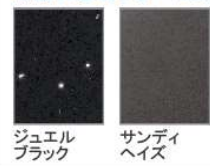

画像はイメージです。

洗面本体サイズ 90cm

カウンター高さ 80cm

扉（高品位ホーロー）

グループ1

マルキーナブラック ドラマチックホワイト コンクリートダーク パーティカルウッド グレイッシュマロニエ スポルテッドビーチ **ストーンロゼ**

グループ2

ローズウッドダーク ローズウッドホワイト シルキーウッドベージュ パールホワイト

カウンター

高級人造石クォーツストーン

ジュエルブラック サンディヘイズ **ブランソルベ**

アクリル人造大理石

ジュエルシルバー ファインベージュ ファインホワイト

ミラーパネル・ミドルミラー

※フラットカウンタータイプのみ対応します。
※ミドルミラーは一部ミラーに対応しません。

洗面パネル（ホーロークリーンパネル）