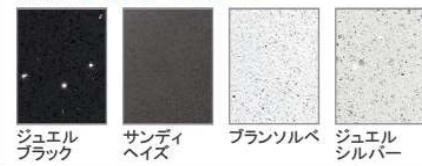

画像はイメージです。

洗面本体サイズ 75cm

カウンター高さ 80cm

扉 (高品位ホーロー)

グループ1

マルキーナブラック ドラマチックホワイト コンクリートダーク **パーティカルウッド** グレイッシュマロニエ スポルテッドビーチ ストーンロゼ

グループ2

ローズウッドダーク ローズウッドホワイト シルキーウッドベージュ パールホワイト

カウンター

高級人造石クォーツストーン

ジュエルブラック サンディヘイズ ブランソルベ ジュエルシルバー ファインページュ **ファインホワイト**

アクリル人造大理石

洗面パネル (ホーロークリーンパネル)

※カラーにより価格は異なります。

カウンター形状
ハイバックカウンター

水ハネをしっかりガードする一体成型のカウンター。

スタイリッシュミラー 3面鏡【LED仕様】

顔色やメイクのチェックに最適な、自然光に近いLED照明

高演色タイプ LED

ワイドに照らすので顔に影ができにくく、高い演色性でより実物に近い顔色に。

ミラー裏はたっぷりの収納スペース

ミラー下には小物の収納に便利な引出し付。

水栓

シングルレバー式シャワー水栓