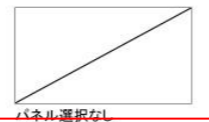

洗面パネル (ホーロークリーンパネル)

洗面パネル

グレインベージュ

グレインホワイト

ストーンホワイト

パールホワイト

ホワイト

パネル選択なし