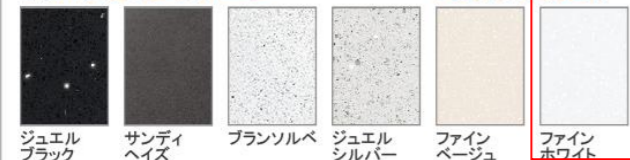

画像はイメージです。

洗面本体サイズ 100cm

カウンター高さ 80cm

扉 (高品位ホーロー)

グループ1

マルキーナブラック ドラマチックホワイト **コンクリートダーク** パーティカルウッド グレイッシュマロニエ スポルテッドビーチ ストーンロゼ

グループ2

ローズウッドダーク ローズウッドホワイト シルキーウッドベージュ パールホワイト

カウンター

高級人造石クォーツストーン

ジュエルブラック サンディヘイズ ブランソルベ ジュエルシルバー ファインベージュ **ファインホワイト**

アクリル人造大理石

洗面パネル (ホーロークリーンパネル)

※カラーにより価格は異なります。

カウンター形状
ハイバックカウンター

水ハネをしっかりガードする一体成型のカウンター。