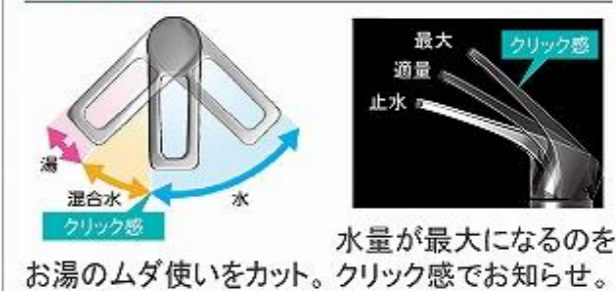

●画像はイメージです。カラー・間口等、仕様詳細については御見積書をご確認ください。●印刷色のため実際の商品とは多少異なります。●寸法・仕様は予告なく変更する場合がありますのでご了承ください。

カウンター形状
フラットカウンター

広々とした奥行き使いやすいカウンター。

ハンドル引手(ブラック)

水栓

シングルレバー式シャワー水栓

KM8207TETKC

節湯
C1

どこでもラック

小物置きM(スクエアタイプ)

ぴったりサイズ洗面化粧台

1cm刻みで、ジャストフィット!

間口にぴったり!

洗面下台 収納タイプ
扉(引出し付)タイプ

小物の収納に便利な引出しと扉の組合せ。

ミラー

2面鏡【LED照明】

エコタイプ 水栓なら、カンタン操作でムダをカット。

どこでもラック

マルチラック(スクエアタイプ)