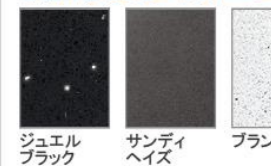

ウォールキャビネット
洗面上の空間を有効活用

扉 (高品位ホーロー)

グループ1

マルキーナブラック ドラマチックホワイト コンクリートダーク パーティカルウッド グレイッシュマロニエ スポルテッドビーチ ストーンロゼ

グループ2

ローズウッドダーク ローズウッドホワイト シルキーウッドベージュ パールホワイト

ミラーパネル・ミドルミラー

※フラットカウンタータイプのみ対応します。
※ミドルミラーは一部ミラーに対応しません。

洗面パネル (ホーロークリーンパネル)

パネル選択なし

※カラーにより価格は異なります。

カウンター

高級人造石クォーツストーン

アクリル人造大理石

カラーシミュレーション

お好みのカラーの組み合わせが見つかります!