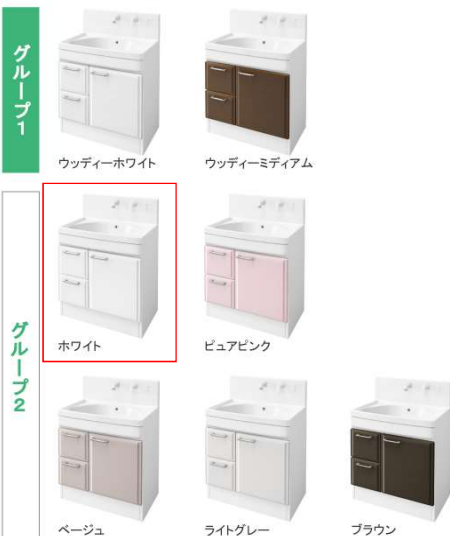

画像はイメージです。

洗面本体サイズ 75cm

ボウル面高さ 80cm

ボウル形状
 デッキ水栓タイプ

デッキタイプの水栓を装備したボウル。

洗面下台 収納タイプ
 扉(引出し付)タイプ

小物の収納に便利な引出しと扉の組合せ。

ミラー

3面鏡【LED仕様】

電気代を抑える省エネタイプ

ミラーの裏にはたっぷりの収納スペース

水栓

シングルレバー式シャワー水栓

K37610J-2TKN

トールキャビネット

サイド収納タイプ
 間口 15 cm

ルームヒーター

ミラー上にスッキリ設置できる薄型デザイン

扉 (高品位ホーロー)

※写真はハイバックタイプです。

洗面パネル (ホーロークリーンパネル)

※グレインベージュ・グレインホワイト・ストーンホワイトは+¥1,400 (税抜き) となります。