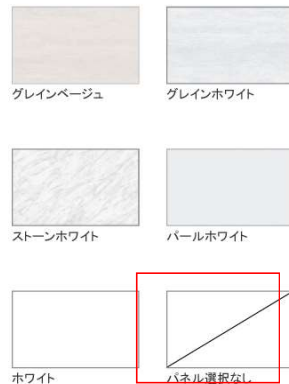

ルームヒーター

ミラー上にスッキリ設置できる薄型デザイン

扉 (高品位ホーロー)

※写真はハイバックタイプです。

洗面パネル (ホーロークリーンパネル)

※グレインベージュ・グレインホワイト・ストーンホワイトは+¥1,400 (税抜き) となります。