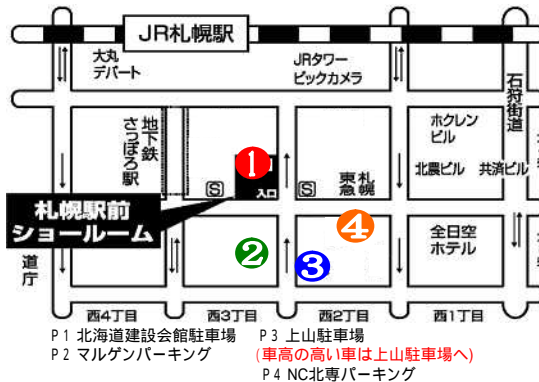

タカラ札幌駅前ショールーム 無料駐車場ご案内

札幌駅

JR・地下鉄の駅もすぐ近くです。
皆様のご来場を
お待ちしております！

①

〔北海道建設会館駐車場〕
車高 = 1800まで エスタマOK (エルグランド/パジェロ/ランクル不可)
「時計台通り」を札幌駅に向かい直進。
東急デパートとタカラ札幌駅前ショールームの間を過ぎて、
すぐ左に入り口。(ショールームと同じビルです)

〔NC北専パーキング〕車高 = 1550と1580
3ナンバーOK (セルシオ/マジスタは不可)
「北4条通り」を「駅前通り」に向かい直進。
右手に東急デパート、その向かいのビル。
(かに本家の手前)

②

〔マルゲンパーキング〕
車高 = 1580まで 普通の3ナンバーOK
「時計台通り」を札幌駅に向かい直進。
右手のセブンイレブンを越え左手の茶色のビル。

タカラ札幌駅前ショールーム
札幌市中央区北4条西3丁目1番地 北海道建設会館1階
電話: 011-219-1611
営業時間 10:00 - 17:00 (年末年始・お盆を除く)

③

〔上山パーキング: 車高の高い車はこちらへ〕
車高 = 2200まで 3ナンバーOK ランクルOK
「時計台通り」を札幌駅に向かい直進。
右手セブンイレブンのすぐ後ろ。