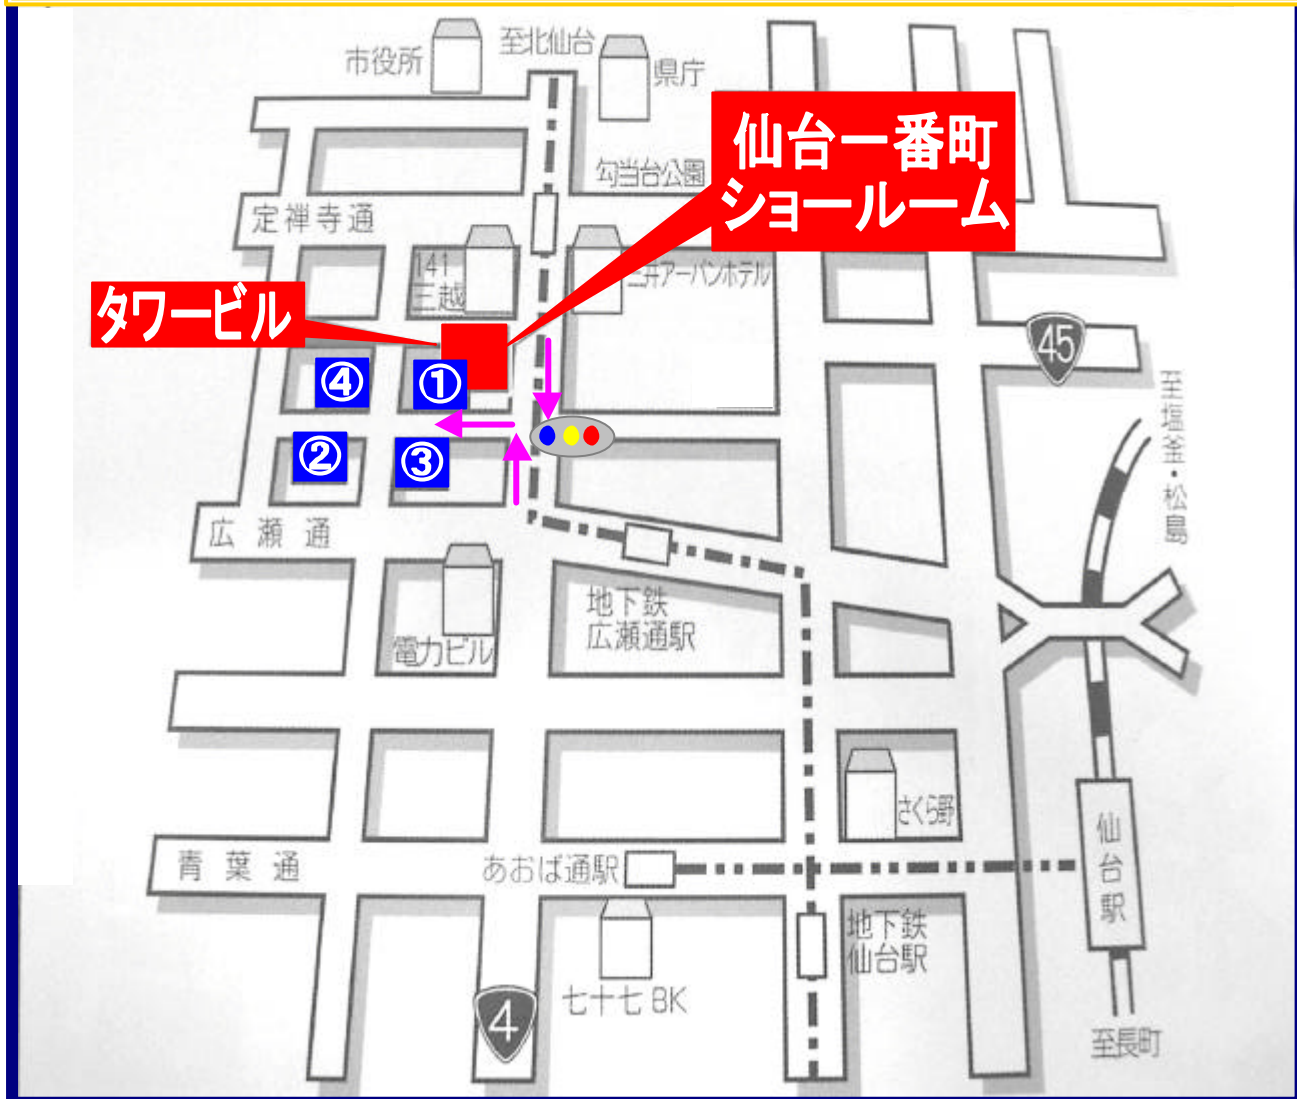

仙台一番町ショールーム駐車場案内図

① タワービルP

② ブラザービルP

③ ウェストパーキング

④ 一番町高速P

駐車場のサービスチケットは
ショールームアドバイザーまで
お申し付けくださいませ。