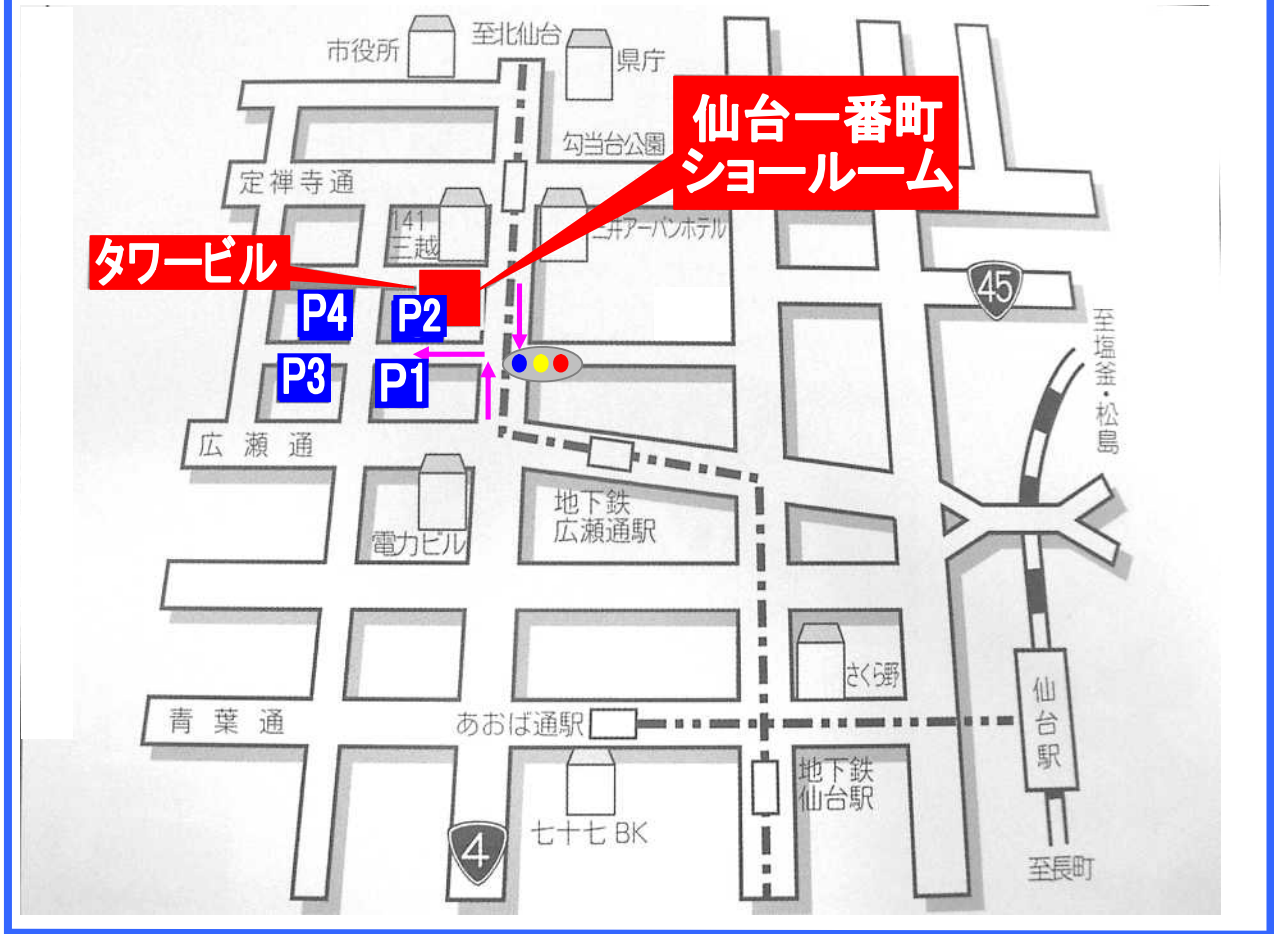

仙台一番町ショールーム駐車場案内図

☆オレンジ色のウェアのお兄さんが目印！

P1 ウェストパーキング

青葉区一番町4丁目1-12
TEL: 022-215-2290
車高制限 1.57m

P2 タワービル地下P

TEL: 022-261-8523
青葉区一番町4丁目6-1
車高制限 B1F 2m

P3 三井のリパーク

青葉区一番町4丁目2-20
車高制限 2.1m

P4 一番町高速P

TEL: 022-711-8878
青葉区一番町4丁目5-43
車高制限 普通車 1.55m
ワンボックス車 2.05m

駐車場のサービスチケットは
ショールームアドバイザーまで
お申し付けくださいませ。

タカラスタANDARD仙台一番町ショールーム
TEL: 022-217-2151