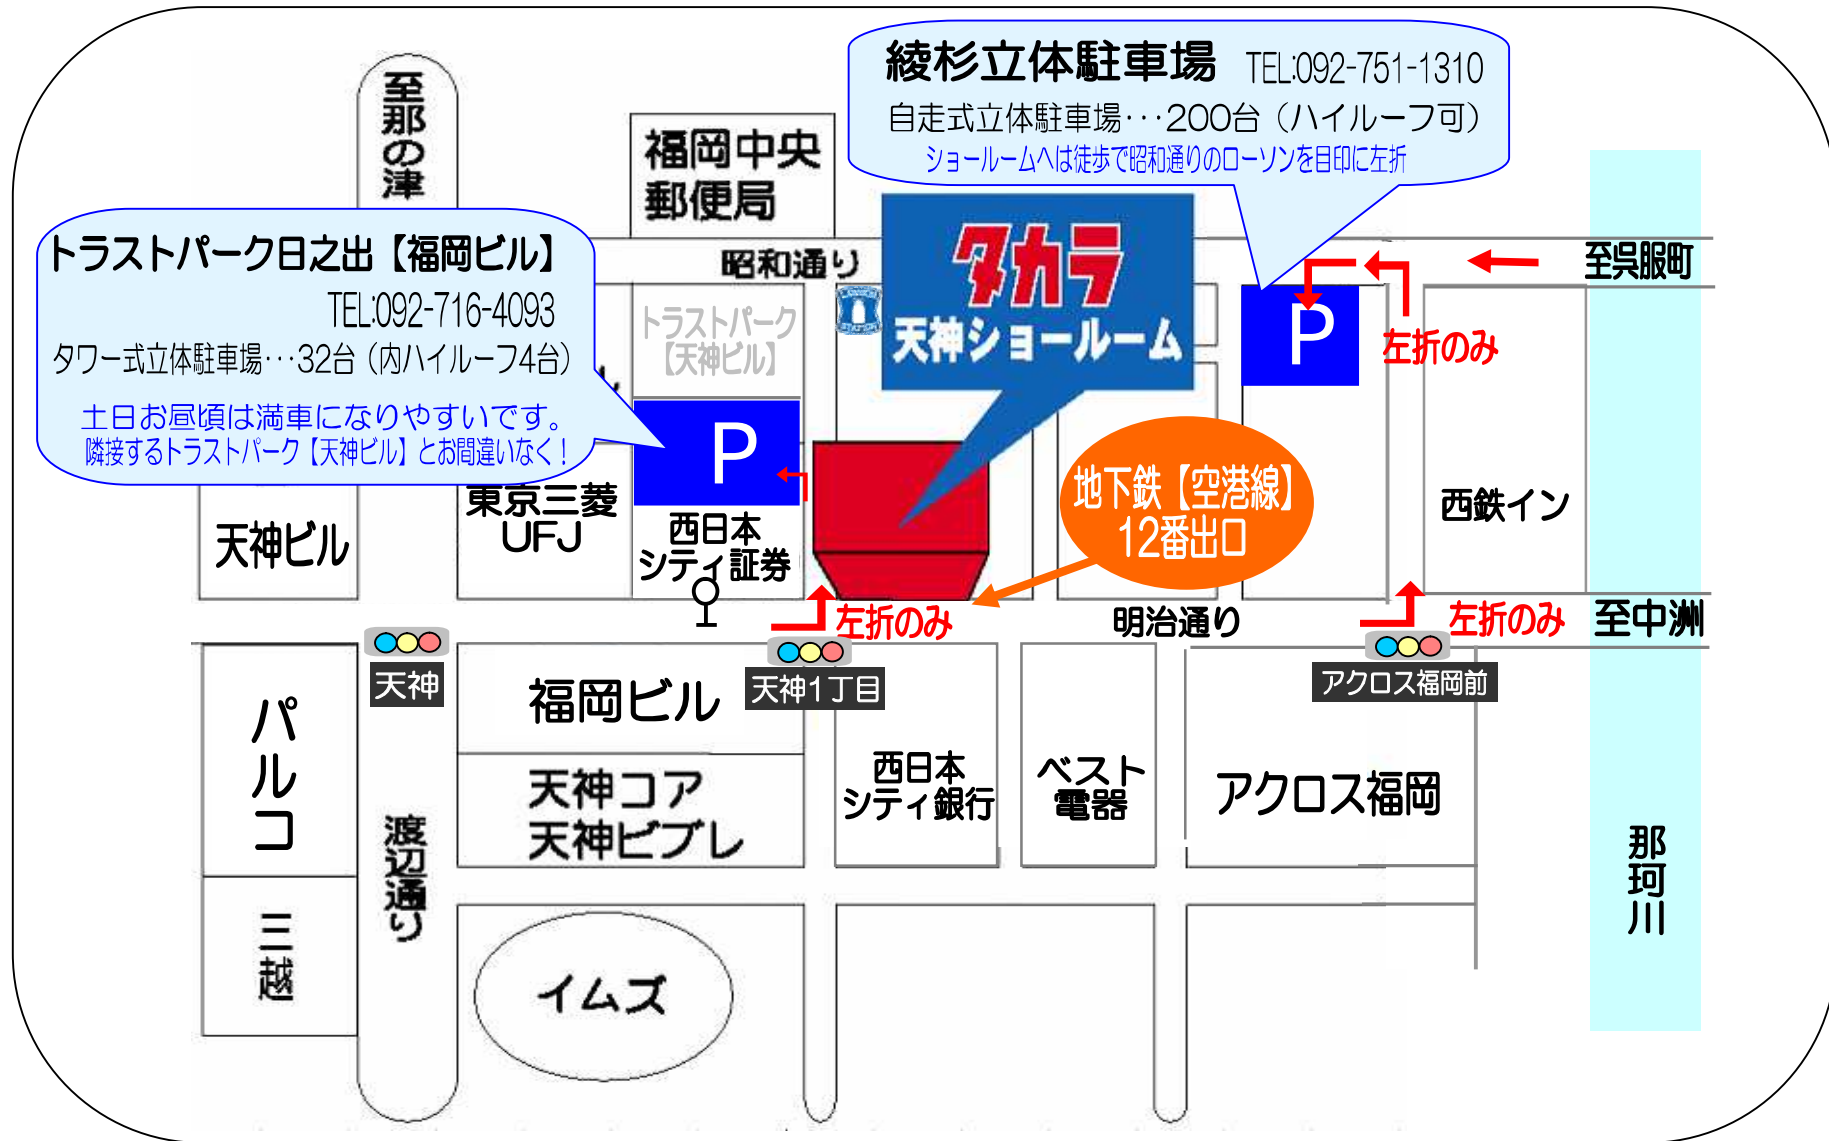

# タカラ天神ショールーム 駐車場のご案内

〒810-0001  
 福岡市中央区天神1-13-6  
 西鉄天神ビル 1F  
 TEL: 092-741-8006  
 FAX: 092-741-8060