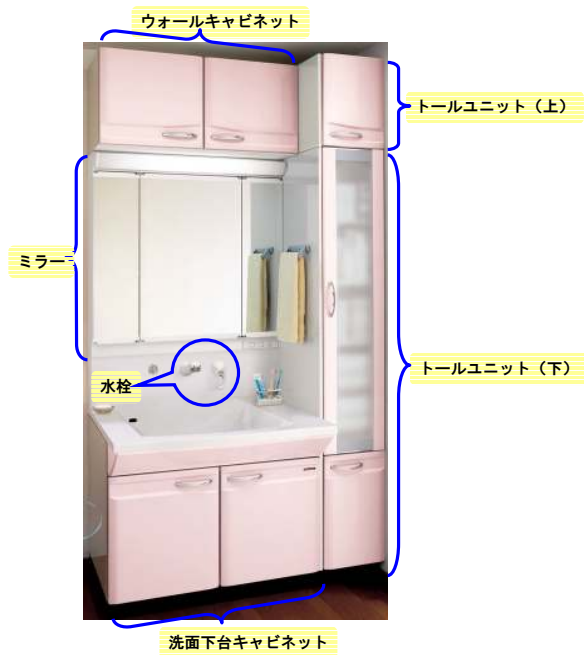

製品品番の調べ方

主要な商品には、品番を表示するシールが貼られています。
ここでは、代表的な機種種のシール貼付位置と表示例をご紹介します。

※お客様がお使いのものと異なることもございますのでご了承ください。また、品番シールが貼っていない商品、もしくは品番表示のない商品もございます。
その場合は、お電話でお問い合わせください。

洗面化粧台

【キャビネット】

<洗面下台キャビネット><ウォールキャビネット><トールユニット>

扉や引出しを開きますとキャビネット内側に品番を表示するシールが貼られています。

【水栓】

水栓の操作レバー側の根元に品番を表示するシールが貼られています。
※表示シールをご確認出来ない場合、「水栓品番ご確認ページ」より画像から品番を調べることが出来ます。

【ミラー】

<3面鏡>

右のミラーを開きますと内側に品番を表示するシールが貼られています。

<2面鏡タイプ>

右のミラーを開きますと内側に品名を表示するシールが貼られています。

<1面鏡タイプ>

棚の側面に品名を表示するシールが貼られています。