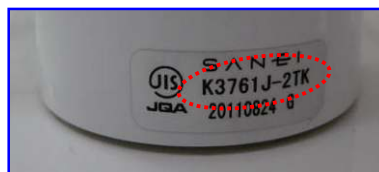

製品品番の調べ方

主要な商品には、品番を表示するシールが貼られています。
ここでは、代表的な機種種のシール貼付位置と表示例をご紹介します。

※お客様がお使いのものと異なることもございますのでご了承ください。また、品番シールが貼っていない商品、もしくは品番表示のない商品もございます。
その場合は、お電話でお問い合わせください。

洗面化粧台

【キャビネット】

<洗面下台キャビネット><ウォールキャビネット><トールユニット>

扉や引出しを開きますとキャビネット内側に品番を表示するシールが貼られています。

【水栓】

水栓の操作レバー側の根元に品番を表示するシールが貼られています。
※表示シールをご確認出来ない場合、「水栓品番ご確認ページ」より画像から品番を調べることが出来ます。

【ミラー】

<3面鏡>

右のミラーを開きますと内側に品番を表示するシールが貼られています。

<2面鏡タイプ>

右のミラーを開きますと内側に品名を表示するシールが貼られています。

<1面鏡タイプ>

棚の側面に品名を表示するシールが貼られています。