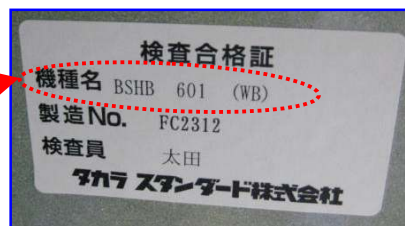

【キャビネット】

<洗面下台キャビネット><ウォールキャビネット><トールユニット>

扉や引出しを開きますとキャビネット内側に品番を表示するシールが貼られています。