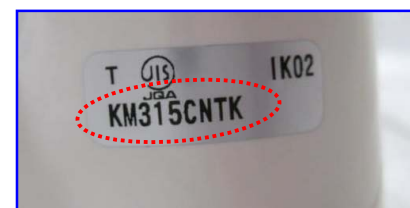

製品品番の調べ方

主要な商品には、品番を表示するシールが貼られています。
ここでは、代表的な機種種のシール貼付位置と表示例をご紹介します。

※お客様がお使いのものと異なることもございますのでご了承ください。また、品番シールが貼っていない商品、もしくは品番表示のない商品もございます。
その場合は、お電話でお問い合わせください。

洗面化粧台

【キャビネット】

<洗面下台キャビネット><ウォールキャビネット><トールユニット>

扉や引出しを開きますとキャビネット内側に品番を表示するシールが貼られています。

【水栓】

水栓の操作レバー側の根元に品番を表示するシールが貼られています。
※表示シールをご確認出来ない場合、「水栓品番ご確認ページ」より画像から品番を調べることが出来ます。

【ミラー】

<3面鏡>

右のミラーを開きますと内側に品番を表示するシールが貼られています。

<2面鏡タイプ>

右のミラーを開きますと内側に品名を表示するシールが貼られています。

<1面鏡タイプ>

棚の側面に品名を表示するシールが貼られています。