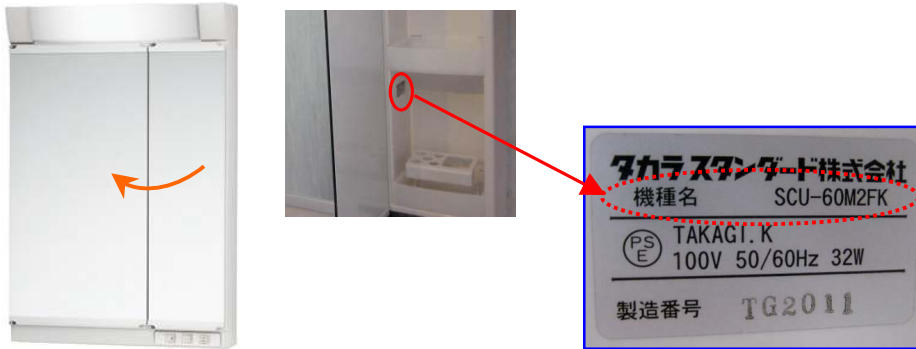

製品品番の調べ方

主要な商品には、品番を表示するシールが貼られています。
ここでは、代表的な機種種のシール貼付位置と表示例をご紹介します。

※お客様がお使いのものと異なることもございますのでご了承ください。また、品番シールが貼っていない商品、もしくは品番表示のない商品もございます。
その場合は、お電話でお問い合わせください。

洗面化粧台

【キャビネット】

<洗面下台キャビネット><ウォールキャビネット><トールユニット>

扉や引出しを開きますとキャビネット内側に品番を表示するシールが貼られています。

【水栓】

水栓の操作レバー側の根元に品番を表示するシールが貼られています。
※表示シールをご確認出来ない場合、「水栓品番ご確認ページ」より画像から品番を調べることが出来ます。

【ミラー】

<3面鏡>

右のミラーを開きますと内側に品番を表示するシールが貼られています。

<2面鏡タイプ>

右のミラーを開きますと内側に品名を表示するシールが貼られています。

<1面鏡タイプ>

棚の側面に品名を表示するシールが貼られています。