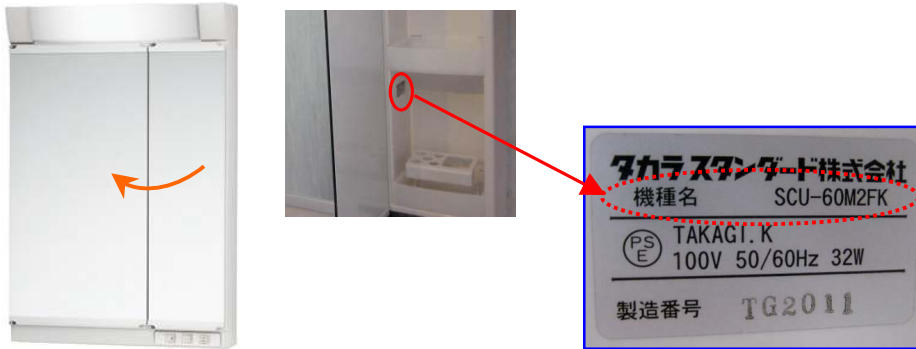

#### 【キャビネット】

<洗面下台キャビネット><ウォールキャビネット><トールユニット>

扉や引出しを開きますとキャビネット内側に品番を表示するシールが貼られています。

## 【水栓】

水栓の操作レバー側の根元に品番を表示するシールが貼られています。  
※表示シールをご確認出来ない場合、「水栓品番ご確認ページ」より画像から品番を調べることが出来ます。

【ミラー】

<3面鏡>

右のミラーを開きますと内側に品番を表示するシールが貼られています。

<2面鏡タイプ>

右のミラーを開きますと内側に品名を表示するシールが貼られています。

<1面鏡タイプ>

棚の側面に品名を表示するシールが貼られています。