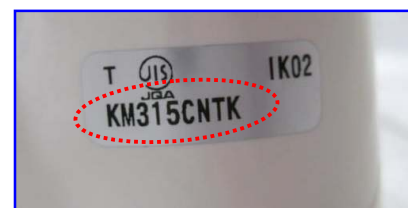

## 製品品番の調べ方

主要な商品には、品番を表示するシールが貼られています。  
ここでは、代表的な機種種のシール貼付位置と表示例をご紹介します。

※お客様がお使いのものと異なることもございますのでご了承ください。また、品番シールが貼っていない商品、もしくは品番表示のない商品もございます。  
その場合は、お電話でお問い合わせください。

#### 【キャビネット】

<洗面下台キャビネット><ウォールキャビネット><トールユニット>

扉や引出しを開きますとキャビネット内側に品番を表示するシールが貼られています。

## 【水栓】

水栓の操作レバー側の根元に品番を表示するシールが貼られています。  
※表示シールをご確認出来ない場合、「水栓品番ご確認ページ」より画像から品番を調べることが出来ます。

【ミラー】

<3面鏡>

右のミラーを開きますと内側に品番を表示するシールが貼られています。

<2面鏡タイプ>

右のミラーを開きますと内側に品名を表示するシールが貼られています。

<1面鏡タイプ>