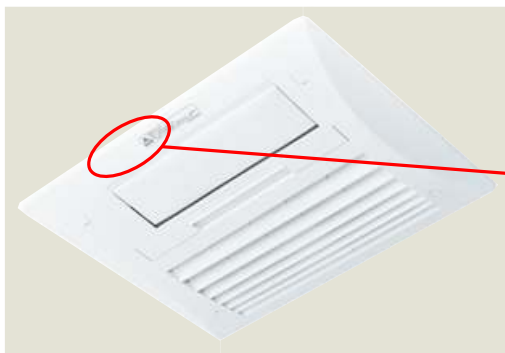

製品品番の調べ方

主要な商品には、品番を表示するシールが貼られています。
ここでは、代表的な機種種のシール貼付位置と表示例をご紹介します。

※お客様がお使いのものと異なることもございますのでご了承ください。また、品番シールが貼っていない商品、もしくは品番表示のない商品もございます。
その場合は、お電話でお問い合わせください。

浴室

【ミラー】

製品に品番の表示はございませんので、こちらの画像でご確認ください。また詳しくは、Webカタログでもご覧になれます。

【照明】

製品に品番の表示はございませんので、こちらの画像でご確認ください。また詳しくは、Webカタログでもご覧になれます。

スタイリッシュ照明

照明 W

照明 UVN

【換気扇・暖房乾燥機】

正面に品番を表示するシールが貼られています。

【ドア】

ドア枠の上部に品番を表示するシールが貼られています。

【水栓】

<洗い場用水栓>

水栓の操作レバーの根元に品番を表示するシールが貼られています。
※表示シールをご確認出来ない場合、「水栓品番ご確認ページ」より画像から品番を調べることが出来ます。

<洗い場用水栓（壁付け）>

水栓の操作レバーの根元、あるいは本体下に品番を表示するシールが貼られています。
※表示シールをご確認出来ない場合、「水栓品番ご確認ページ」より画像から品番を調べることが出来ます。