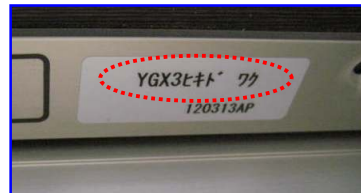

製品品番の調べ方

主要な商品には、品番を表示するシールが貼られています。
ここでは、代表的な機種種のシール貼付位置と表示例をご紹介します。

※お客様がお使いのものと異なることもございますのでご了承ください。また、品番シールが貼っていない商品、もしくは品番表示のない商品もございます。
その場合は、お電話でお問い合わせください。

浴室

【ミラー】

製品に品番の表示はございませんので、こちらの画像でご確認ください。また詳しくは、Webカタログでもご覧になれます。

【照明】

製品に品番の表示はございませんので、こちらの画像でご確認ください。また詳しくは、Webカタログでもご覧になれます。

スタイリッシュ照明

照明 W

照明 UVN

【換気扇・暖房乾燥機】

正面に品番を表示するシールが貼られています。

【ドア】

ドア枠の上部に品番を表示するシールが貼られています。

【水栓】

<洗い場用水栓>

水栓の操作レバーの根元に品番を表示するシールが貼られています。
※表示シールをご確認出来ない場合、「水栓品番ご確認ページ」より画像から品番を調べることが出来ます。

<洗い場用水栓（壁付け）>

水栓の操作レバーの根元、あるいは本体下に品番を表示するシールが貼られています。
※表示シールをご確認出来ない場合、「水栓品番ご確認ページ」より画像から品番を調べることが出来ます。