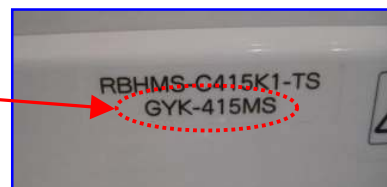

製品品番の調べ方

主要な商品には、品番を表示するシールが貼られています。
ここでは、代表的な機種種のシール貼付位置と表示例をご紹介します。

※お客様がお使いのものと異なることもございますのでご了承ください。また、品番シールが貼っていない商品、もしくは品番表示のない商品もございます。
その場合は、お電話でお問い合わせください。

浴室

【ミラー】

製品に品番の表示はございませんので、こちらの画像でご確認ください。また詳しくは、Webカタログでもご覧になれます。

【照明】

製品に品番の表示はございませんので、こちらの画像でご確認ください。また詳しくは、Webカタログでもご覧になれます。

スタイリッシュ照明

照明 W

照明 UVN

【換気扇・暖房乾燥機】

正面に品番を表示するシールが貼られています。

【ドア】

ドア枠の上部に品番を表示するシールが貼られています。

【水栓】

<洗い場用水栓>

水栓の操作レバーの根元に品番を表示するシールが貼られています。
※表示シールをご確認出来ない場合、「水栓品番ご確認ページ」より画像から品番を調べることが出来ます。

<洗い場用水栓（壁付け）>

水栓の操作レバーの根元、あるいは本体下に品番を表示するシールが貼られています。
※表示シールをご確認出来ない場合、「水栓品番ご確認ページ」より画像から品番を調べることが出来ます。