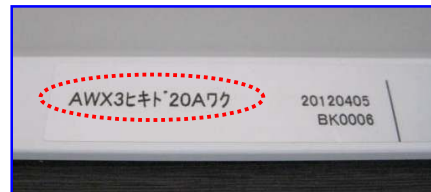

製品品番の調べ方

主要な商品には、品番を表示するシールが貼られています。
ここでは、代表的な機種種のシール貼付位置と表示例をご紹介します。

※お客様がお使いのものと異なることもございますのでご了承ください。また、品番シールが貼っていない商品、もしくは品番表示のない商品もございます。
その場合は、お電話でお問い合わせください。

浴室

【ミラー】

製品に品番の表示はございませんので、こちらの画像でご確認ください。また詳しくは、Webカタログでもご覧になれます。

【照明】

製品に品番の表示はございませんので、こちらの画像でご確認ください。また詳しくは、Webカタログでもご覧になれます。

スタイリッシュ照明

照明 W

照明 UVN

【換気扇・暖房乾燥機】

正面に品番を表示するシールが貼られています。

【ドア】

ドア枠の上部に品番を表示するシールが貼られています。

【水栓】

<洗い場用水栓>

水栓の操作レバーの根元に品番を表示するシールが貼られています。
※表示シールをご確認出来ない場合、「水栓品番ご確認ページ」より画像から品番を調べることが出来ます。

<洗い場用水栓（壁付け）>

水栓の操作レバーの根元、あるいは本体下に品番を表示するシールが貼られています。
※表示シールをご確認出来ない場合、「水栓品番ご確認ページ」より画像から品番を調べることが出来ます。