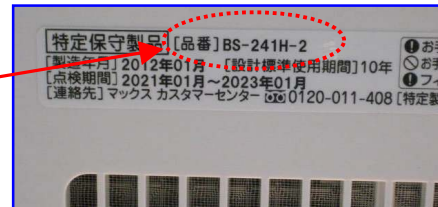

製品品番の調べ方

主要な商品には、品番を表示するシールが貼られています。
ここでは、代表的な機種種のシール貼付位置と表示例をご紹介します。

※お客様がお使いのものと異なることもございますのでご了承ください。また、品番シールが貼っていない商品、もしくは品番表示のない商品もございます。
その場合は、お電話でお問い合わせください。

浴室

【ミラー】

製品に品番の表示はございませんので、こちらの画像でご確認ください。また詳しくは、Webカタログでもご覧になれます。

【照明】

製品に品番の表示はございませんので、こちらの画像でご確認ください。また詳しくは、Webカタログでもご覧になれます。

スタイリッシュ照明

照明 W

照明 UVN

【換気扇・暖房乾燥機】

正面に品番を表示するシールが貼られています。

【ドア】

ドア枠の上部に品番を表示するシールが貼られています。

【水栓】

<洗い場用水栓>

水栓の操作レバーの根元に品番を表示するシールが貼られています。
※表示シールをご確認出来ない場合、「水栓品番ご確認ページ」より画像から品番を調べることが出来ます。

<洗い場用水栓（壁付け）>

水栓の操作レバーの根元、あるいは本体下に品番を表示するシールが貼られています。
※表示シールをご確認出来ない場合、「水栓品番ご確認ページ」より画像から品番を調べることが出来ます。