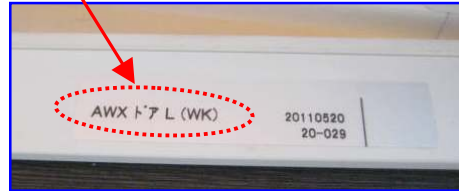

製品品番の調べ方

主要な商品には、品番を表示するシールが貼られています。
ここでは、代表的な機種種のシール貼付位置と表示例をご紹介します。

※お客様がお使いのものと異なることもございますのでご了承ください。また、品番シールが貼っていない商品、もしくは品番表示のない商品もございます。
その場合は、お電話でお問い合わせください。

浴室

【ミラー】

製品に品番の表示はございませんので、こちらの画像でご確認ください。また詳しくは、Webカタログでもご覧になれます。

【照明】

製品に品番の表示はございませんので、こちらの画像でご確認ください。また詳しくは、Webカタログでもご覧になれます。

スタイリッシュ照明

照明 W

照明 UVN

【換気扇・暖房乾燥機】

正面に品番を表示するシールが貼られています。

【ドア】

ドア枠の上部に品番を表示するシールが貼られています。

【水栓】

<洗い場用水栓>

水栓の操作レバーの根元に品番を表示するシールが貼られています。
※表示シールをご確認出来ない場合、「水栓品番ご確認ページ」より画像から品番を調べることが出来ます。

<洗い場用水栓（壁付け）>

水栓の操作レバーの根元、あるいは本体下に品番を表示するシールが貼られています。
※表示シールをご確認出来ない場合、「水栓品番ご確認ページ」より画像から品番を調べることが出来ます。