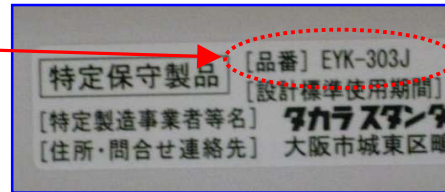

製品品番の調べ方

主要な商品には、品番を表示するシールが貼られています。
ここでは、代表的な機種種のシール貼付位置と表示例をご紹介します。

※お客様がお使いのものと異なることもございますのでご了承ください。また、品番シールが貼っていない商品、もしくは品番表示のない商品もございます。
その場合は、お電話でお問い合わせください。

浴室

【ミラー】

製品に品番の表示はございませんので、こちらの画像でご確認ください。また詳しくは、Webカタログでもご覧になれます。

【照明】

製品に品番の表示はございませんので、こちらの画像でご確認ください。また詳しくは、Webカタログでもご覧になれます。

スタイリッシュ照明

照明 W

照明 UVN

【換気扇・暖房乾燥機】

正面に品番を表示するシールが貼られています。

【ドア】

ドア枠の上部に品番を表示するシールが貼られています。

【水栓】

<洗い場用水栓>

水栓の操作レバーの根元に品番を表示するシールが貼られています。
※表示シールをご確認出来ない場合、「水栓品番ご確認ページ」より画像から品番を調べることが出来ます。

<洗い場用水栓（壁付け）>

水栓の操作レバーの根元、あるいは本体下に品番を表示するシールが貼られています。
※表示シールをご確認出来ない場合、「水栓品番ご確認ページ」より画像から品番を調べることが出来ます。