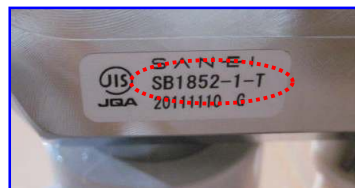

製品品番の調べ方

主要な商品には、品番を表示するシールが貼られています。
ここでは、代表的な機種種のシール貼付位置と表示例をご紹介します。

※お客様がお使いのものと異なることもございますのでご了承ください。また、品番シールが貼っていない商品、もしくは品番表示のない商品もございます。
その場合は、お電話でお問い合わせください。

浴室

【ミラー】

製品に品番の表示はございませんので、こちらの画像でご確認ください。また詳しくは、Webカタログでもご覧になれます。

ドア枠の上部に品番を表示するシールが貼られています。

【水栓】

<洗い場用水栓>

水栓の操作レバーの根元に品番を表示するシールが貼られています。
※表示シールをご確認出来ない場合、「水栓品番ご確認ページ」より画像から品番を調べることが出来ます。

<洗い場用水栓（壁付け）>

水栓の操作レバーの根元、あるいは本体下に品番を表示するシールが貼られています。
※表示シールをご確認出来ない場合、「水栓品番ご確認ページ」より画像から品番を調べることが出来ます。

<浴槽用水栓>

水栓本体の根元に品番を表示するシールが貼られています。
※表示シールをご確認出来ない場合、「水栓品番ご確認ページ」より画像から品番を調べることが出来ます。