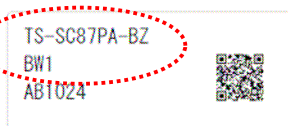

製品品番の調べ方

主要な商品には、品番を表示するシールが貼られています。
ここでは、代表的な機種種のシール貼付位置と表示例をご紹介します。

※お客様がお使いのものと異なることもございますのでご了承ください。また、品番シールが貼っていない商品、もしくは品番表示のない商品もございます。
その場合は、お電話でお問い合わせください。

トイレ

【便座】

蓋の内側に品番を表示するシールが貼られています。

【便器】

側面の下に品番を表示するシールが貼られています。※シールには省略品番を表示しています。

【タンク】

側面の下に品番を表示するシールが貼られています。※シールには省略品番を表示しています。