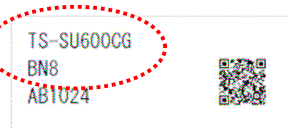

製品品番の調べ方

主要な商品には、品番を表示するシールが貼られています。
ここでは、代表的な機種種のシール貼付位置と表示例をご紹介します。

※お客様がお使いのものと異なることもございますのでご了承ください。また、品番シールが貼っていない商品、もしくは品番表示のない商品もございます。
その場合は、お電話でお問い合わせください。

トイレ

【便座】

蓋の内側に品番を表示するシールが貼られています。

【便器】

側面の下に品番を表示するシールが貼られています。※シールには省略品番を表示しています。

【タンク】

側面の下に品番を表示するシールが貼られています。※シールには省略品番を表示しています。