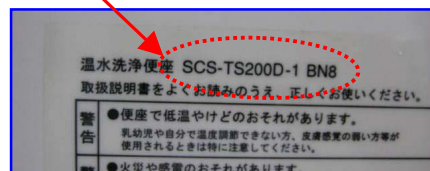

製品品番の調べ方

主要な商品には、品番を表示するシールが貼られています。
ここでは、代表的な機種種のシール貼付位置と表示例をご紹介します。

※お客様がお使いのものと異なることもございますのでご了承ください。また、品番シールが貼っていない商品、もしくは品番表示のない商品もございます。
その場合は、お電話でお問い合わせください。

トイレ

【便座】

蓋の内側に品番を表示するシールが貼られています。

【便器】

側面の下に品番を表示するシールが貼られています。※シールには省略品番を表示しています。

【タンク】

側面の下に品番を表示するシールが貼られています。※シールには省略品番を表示しています。