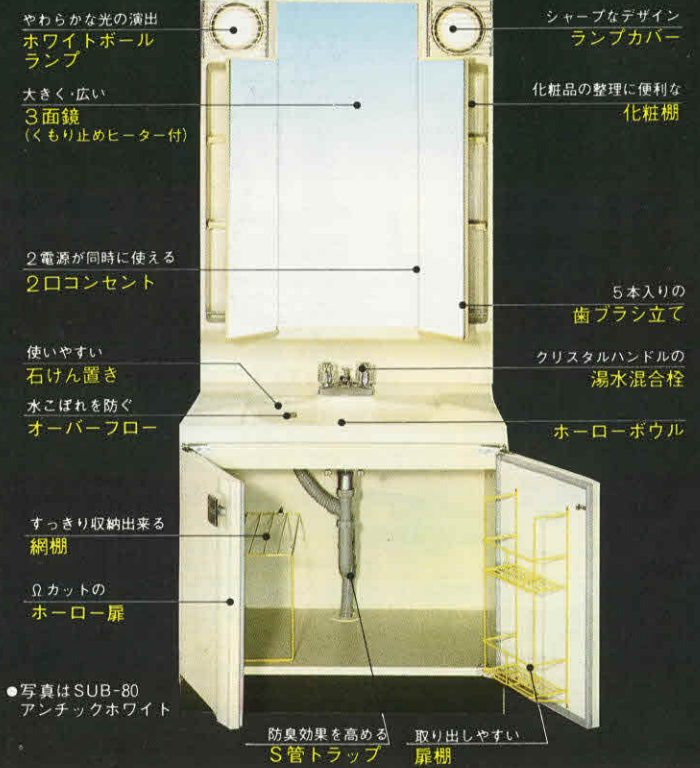

## タカラ ホーロー洗面ユニット

使いやすさを追求して生まれた、機能美あふれる洗面ユニット。お求めやすさにもご注目ください。

使いやすい設計。充実した機能。SUB-80

SUB-80 使いやすい三面鏡は大きく広いタテ型ミラー。

**エレガンスシリーズ**  
間口80cm型

**SUB-80**  
(アンチックホワイト)  
(ハニーイエロー)  
800×550×1,800mm  
セット価格  
¥98,000