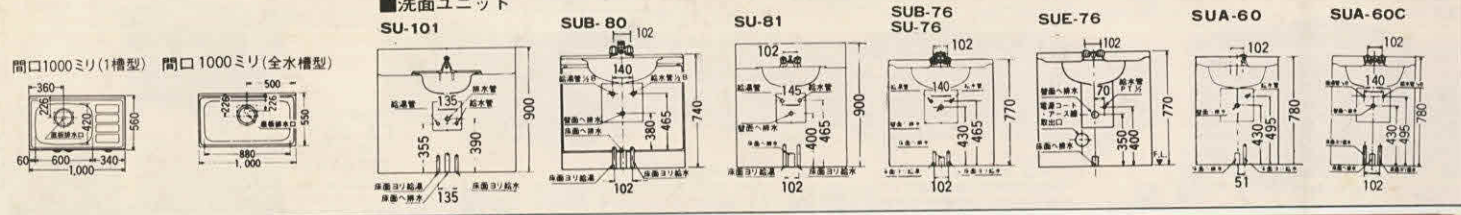

収納キャビネット

流し台 (図中、青色表示はエマーユA・B・C・F型及びHX型の底板排水口位置です。)

●お近くのタカラのショールームで、その良さ、優秀さを直接おたしかめ下さい。