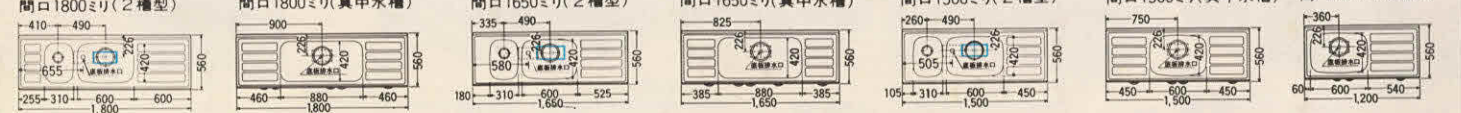

収納キャビネット

流し台 (図中、青色表示はエマーユA・B・C・F型及びHX型の底板排水口位置です。)

●お近くのタカラのショールームで、その良さ、優秀さを直接おたしかめ下さい。