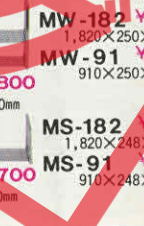

ワークテーブル

(都ガス用) (プロパンガス用)

※チーク木目柄、ベージュ抽象花柄の2タイプがあります。

CT-63
和洋室兼用型 (3~4人用)
1,110×810×730(340)mm
¥34,800

CT-64
和洋室兼用型 (3~4人用)
1,110×810×730(340)mm
¥34,800

CT-103
和洋室兼用型 (4~5人用)
1,260×810×730(340)mm
¥37,800 付属品収納箱つき

CT-104
和洋室兼用型 (4~5人用)
1,260×810×730(340)mm
¥37,800 付属品収納箱つき

CT-151
和洋室兼用型 (6~8人用)
1,560×960×730(340)mm
¥43,800 付属品収納箱つき

CT-152
和洋室兼用型 (6~8人用)
1,560×960×730(340)mm
¥43,800 付属品収納箱つき

業務用流し台・調理台・ガス台

奥行45センチタイプ

2槽型流し台(水切付)
2SM-120S
1,200×450×800mm
¥67,500 (止水槽のみ)

2槽型流し台
2S-120S
1,200×450×800mm
¥62,000

2槽型流し台
2S-90S
900×450×800mm
¥55,000

1槽型流し台
1S-60S
600×450×800mm
¥44,000

調理台(引き出し付)
TK-120S
1,200×450×800mm
¥49,000

調理台(戸棚付)
TKD-120S
1,200×450×800mm
¥63,000

調理台
BT-90S
900×450×800mm
¥29,500

ガス台
BK-90S
900×450×645mm
¥26,500

ガス台
BK-60S
600×450×645mm
¥23,500

2口コンロ
KC-200T
700×467×155mm
¥46,000

1口コンロ
KC-150T
370×467×155mm
¥29,000

収納キャビネット

流し台 (図中、青色表示はエマーユA・B・C・F型及びHX型の底板排水口位置です。)

●お近くのタカラのショールームで、その良さ、優秀さを直接おたしかめ下さい。