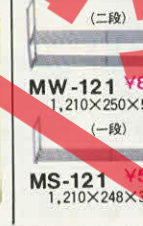

ワークテーブル

(都ガス用) (プロパンガス用)

※チーク木目柄、ベージュ抽象花柄の2タイプがあります。

CT-63
和洋室兼用型 (3~4人用)
1,110×810×730(340)mm
¥34,800

CT-64
和洋室兼用型 (3~4人用)
1,110×810×730(340)mm
¥34,800

CT-103
和洋室兼用型 (4~5人用)
1,260×810×730(340)mm
¥37,800 付属品収納箱つき

CT-104
和洋室兼用型 (4~5人用)
1,260×810×730(340)mm
¥37,800 付属品収納箱つき

CT-151
和洋室兼用型 (6~8人用)
1,560×960×730(340)mm
¥43,800 付属品収納箱つき

CT-152
和洋室兼用型 (6~8人用)
1,560×960×730(340)mm
¥43,800 付属品収納箱つき

業務用流し台・調理台・ガス台

奥行45センチタイプ

2槽型流し台(水切付)
2SM-120S
1,200×450×800mm
¥67,500 (止水槽のみ)

2槽型流し台
2S-120S
1,200×450×800mm
¥62,000

2槽型流し台
2S-90S
900×450×800mm
¥55,000

1槽型流し台
1S-60S
600×450×800mm
¥44,000

調理台(引き出し付)
TK-120S
1,200×450×800mm
¥49,000

調理台(戸棚付)
TKD-120S
1,200×450×800mm
¥63,000

調理台
BT-90S
900×450×800mm
¥29,500

ガス台
BK-90S
900×450×645mm
¥26,500

ガス台
BK-60S
600×450×645mm
¥23,500

2口コンロ
KC-200T
700×467×155mm
¥46,000

1口コンロ
KC-150T
370×467×155mm
¥29,000

収納キャビネット

流し台 (図中、青色表示はエマーユA・B・C・F型及びHX型の底板排水口位置です。)

●お近くのタカラのショールームで、その良さ、優秀さを直接おたしかめ下さい。