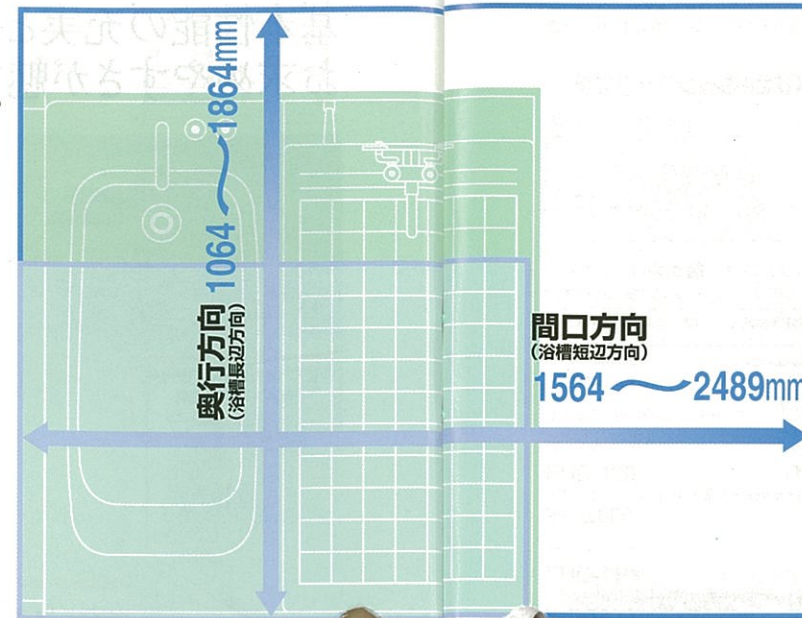

サイズを変えられる フリーサイズシステムバス新登場。

お客様の浴室スペースに合わせて作ることができるので、従来の規格サイズ以外の現場で施工が可能になりました。また安心して長く使っていたために、基礎となる架台にはもちろんステンレスを採用しています。

鋳物ホーローシステムバスプレデンシアをはじめ5シリーズで新登場！

「増改築で少しでもお風呂を広くしたいけど…」

「必要以上に建物を壊したらお金もかかるし…」

「規格サイズのシステムバスではデッドスペースができてしまう！」

「浴室スペースにジャストサイズのシステムバスを入れたい！」

こんなご要望にお応えします！

フリーサイズシステムバスなら

- ●間口も奥行も、建物に合わせてオーダーサイズで。
- ●デッドスペースをなくしてあらゆる室内にぴったりフィット。
- ●壁パネルの現地加工で、高さや窓位置にも対応します。

高さの調整や梁にも対応。

天井高さや梁などに
対応することができます。

壁パネルを現地で加工することができますので、住宅の状況に応じて天井高さを低くすることができます。また写真のように梁などの障害物に対応することも可能です。※詳しくは弊社事業所まで。

間口も奥行も、 建物に合わせて オーダーサイズで。

※シリーズによって対応可能寸法は異なります。

デッドスペースをなくしてぴったりサイズを作ります。