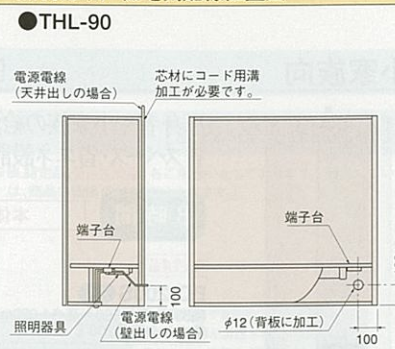

木製キッチンセット寸法図

IA型・B型・IC型・ID型排水口位置図

ホーローキッチンパネル周辺機器寸法図

ホーロー壁面埋込収納棚

窓枠スライド収納棚

照明吊付戸棚電気配線位置図

エマーユ・アーバス食器乾燥機付流し台コンセント位置図

●定格仕様