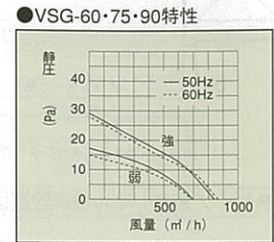

プロペラファン(金属製換気扇・プース型レンジフード)排気口位置図

●VFD-60

●VFD-60特性値

周波数 (Hz)	50	60
消費電力 (w)	37	39
特風量 (m³/h)	870	890
静圧 (Pa)	32	31
騒音 (dB)	38	39

●VSG-60・75・90

●VSG-60・75・90特性値

周波数 (Hz)	50	60
消費電力 (w)	34/31	36/32
特風量 (m³/h)	840/690	860/680
静圧 (Pa)	29/17	28/15
騒音 (dB)	37/31	37/31

シロッコファン(プース型レンジフード)排気口位置図

●VE-60N・75N・90N

●VE-60N・75N・90N特性値

周波数 (Hz)	50	60
消費電力 (w)	100/66/51	105/64/49
特風量 (m³/h)	575/320/195	550/290/165
静圧 (Pa)	250/150/85	320/150/70
騒音 (dB)	44/32/27	42/30/27

直接排気の場合は排気口の位置に内寸タテ160mm×ヨコ16mmで巾40mm以上の木枠を設けてください。電源コード長さ1.5m。実際の排気用接続部品の開口部寸法は角の場合は150mm×150mm、丸の場合はφ148です。
( )内寸法はVE-75N、(<)内寸法はVE-90Nです。

●VIN-602・752・902

●VIN-602・752・902特性値

周波数 (Hz)	50	60
消費電力 (w)	100/66/51	105/64/49
特風量 (m³/h)	575/320/195	550/290/165
静圧 (Pa)	250/150/85	320/150/70
騒音 (dB)	44/32/27	42/30/27

( )内寸法はVIN-752です。(<)内寸法はVIN-902です。

●VCS-60・75・90

●VCS-60・75・90特性値

周波数 (Hz)	50	60
消費電力 (w)	100/66/51	105/64/49
特風量 (m³/h)	575/320/195	550/290/165
静圧 (Pa)	250/150/85	320/150/70
騒音 (dB)	44/32/27	42/30/27

プロペラファン/ターボファン(平型レンジフード)排気口位置図

●VP-60N

●VS-60

●VT-60N

●VP-60N・VS-60・VT-60N特性値

型 式 名	VP-60N	VS-60	VT-60N			
周波数 (Hz)	50	60	50	60		
消費電力 (w)	43	45	75	85	67/45	78/44
特風量 (m³/h)	513	560	640	638	670/380	689/352
静圧 (Pa)	103	119	202	202	202/119	260/112
騒音 (dB)	44.5	46.3	48.5	48.5	50/38.5	50.5/37

※排気方向により別売部品が必要です。詳しくは下表をご覧ください。
※VT-60Nの内寸法は角の場合は290mm×100mmです。丸の場合はφ166です。※ジャバラ使用の場合は内寸タテ105mm×ヨコ295mmです。

シロッコファン(プース型レンジフード)排気口位置図

●VMR-60・75・90

●VMR-60・75・90特性値

周波数 (Hz)	50	60
消費電力 (w)	100/66/51	105/64/49
特風量 (m³/h)	575/320/195	550/290/165
静圧 (Pa)	250/150/85	320/150/70
騒音 (dB)	43/31/27	42/30/27

ガス機器寸法図

ガスレンジ・ガスキャビネット配管位置図

ガスレンジ・ガスキャビネット・ガステーブル仕様・能力表 (1時間当たりのガス消費量)