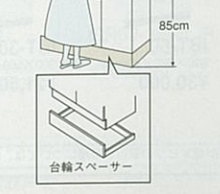

ホーローキッチンセット ロイヤル

水まわりの増改築に対して、住宅金融公庫が融資するクイックリフォームローン対象商品です。

フロアラルアイボリー(I) ※流し台には左シンク(L)タイプ、右シンク(R)タイプをご用意しています。発注の際にご確認ください。写真は全て左シンク(L)タイプです。※吊戸棚の扉はホーロー製、キャビネット本体は木製です。※ガスキャビネット・ガスレンジ(都市ガス用・プロパンガス用)には、左側大コンロ(L)タイプ、右側大コンロ(R)タイプをご用意しています。発注の際にご確認ください。●商品の寸法表示は、全て開口(幅)×奥行×高さmmで表示しています。

間口180cm ジャンボシンク RNS-180I(L・R) 1,800×560×800mm ¥78,000	間口180cm ミドルシンク RNM-180I (真中シンク) 1,800×560×800mm ¥77,000	間口165cm ジャンボシンク RNS-165I(L・R) 1,650×560×800mm ¥73,000	間口165cm ミドルシンク RNM-165I(L・R) 1,650×560×800mm ¥72,000	間口150cm ジャンボシンク RNS-150I(L・R) 1,500×560×800mm ¥70,000	間口150cm ミドルシンク RNM-150I(L・R) 1,500×560×800mm ¥69,000

間口120cm シングルシンク RN-120I(L・R) 1,200×560×800mm ¥58,000	間口100cm シングルシンク RN-100I(L・R) 1,000×560×800mm ¥53,000	調理台 RNT-60I 600×560×800mm ¥32,000	隅調理台 RNT-30MI 300×560×800mm ¥32,000	隅調理台 RNT-30I 300×560×800mm ¥21,000	隅調理台 RNC-I 715(後市)×560×800mm ¥42,000	ガス台 RNG-100I 1,000×543×625mm ¥33,000	ガス台 RNG-70I 700×543×625mm ¥23,500	ガス台 RNG-60I 600×543×625mm ¥21,500	ガスキャビネット 2口コンロ・グリル付 RNG-60HI(L・R) 600×560×800mm 上台GC60-2HALR ¥46,900 下台RNG-60I ¥22,600 ¥69,500

ガスレンジ GR60-3HAL/R 600×560×800mm ¥109,000	吊戸棚(高さ700mm・500mmタイプ) TH-120RNI 1,200×390×700mm ¥32,000	吊戸棚(高さ700mm・500mmタイプ) TH-105RNI 1,050×390×700mm ¥28,500	吊戸棚(高さ700mm・500mmタイプ) TH-90RNI 900×390×700mm ¥26,000	吊戸棚(高さ700mm・500mmタイプ) TH-60RNI 600×390×700mm ¥17,500	吊戸棚(高さ700mm・500mmタイプ) TH-30RNI 300×390×700mm ¥11,500	吊戸棚(高さ700mm・500mmタイプ) THC-71RNI 715(後市)×390×700mm ¥26,000	吊戸用昇降棚 TDUR-60 ¥27,000 TH-120RNI、TH-90RNI、TH-60RNIに対応	照明ユニット SKE-86T 862×115×39mm ¥9,500	レンジフード横吊戸棚 TH-30RNI(L・R)Z 300×390×700mm ¥11,500	レンジフード横吊戸棚 T-30RNI(L・R)Z 300×390×500mm ¥10,500