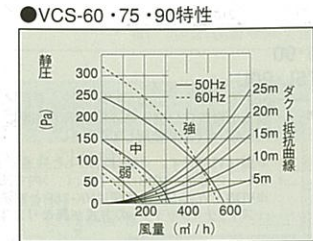

●VCS-60・75・90

●VCS-60・75・90特性値

周波数 (Hz)	50	60
消費電力 (w)	100/66/51	105/64/49
特風量 (m³/h)	575/320/195	550/290/165
静圧 (Pa)	250/150/85	320/150/70
騒音 (dB)	44/32/27	42/30/27