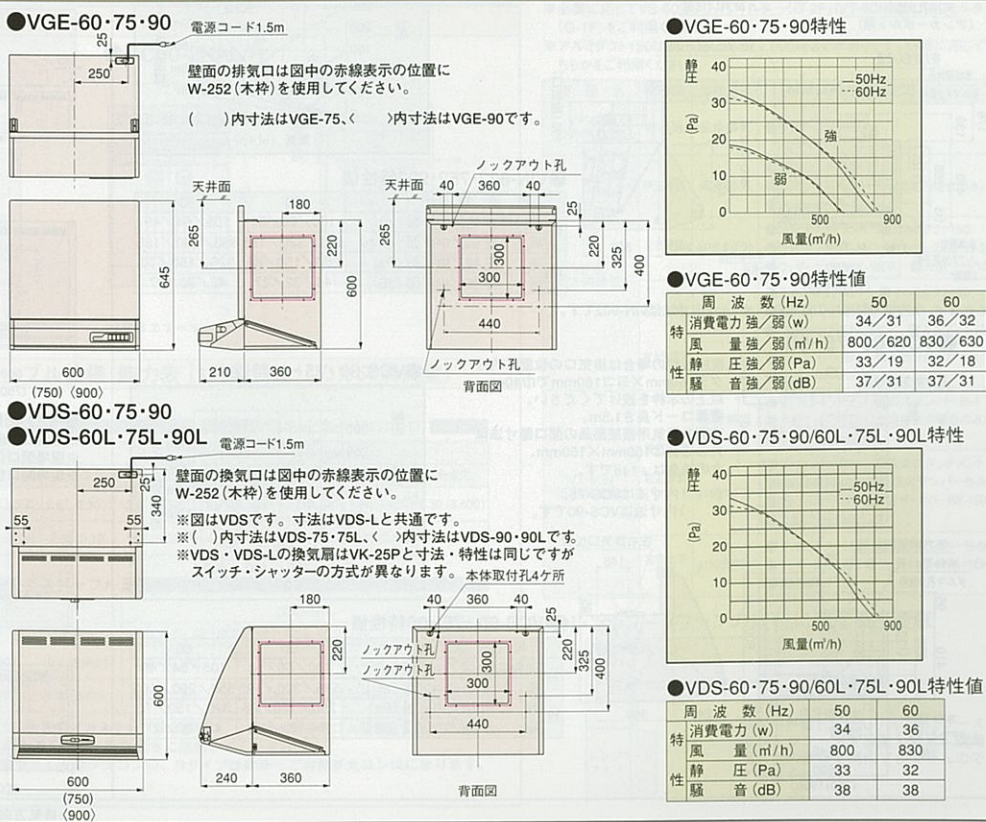

レンジフードファン・換気扇寸法図

プロベラファン(金属製換気扇・ブース型レンジフード)排気口位置図