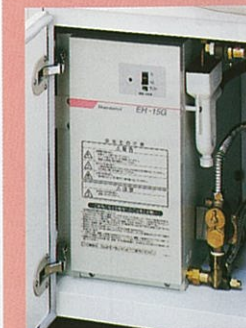

小型電気温水器

離れや2階の給湯に便利な小型電気温水器が組み込めます。

EH-15G ¥61,500 (タンク容量15ℓ)