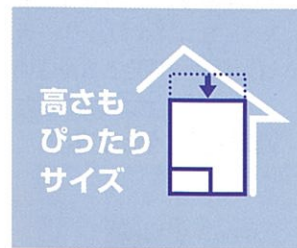

サイズを変えられる フリーサイズシステムバス新登場。

お客様の浴室スペースに合わせて作ることができるので、従来の規格サイズ以外の現場で施工が可能になりました。また安心して長く使っていたために、基礎となる架台にはもちろんステンレスを採用しています。

鋳物ホーローシステムバスプレデンシアをはじめ5シリーズで新登場！

「増改築で少しでもお風呂を広くしたいけど…」

「必要以上に建物を壊したらお金もかかるし…」

「規格サイズのシステムバスではデッドスペースができてしまう！」

「浴室スペースにジャストサイズのシステムバスを入れたい！」

こんなご要望にお応えします！

フリーサイズシステムバスなら

- ●間口も奥行も、建物に合わせてオーダーサイズで。
- ●デッドスペースをなくしてあらゆる室内にぴったりフィット。
- ●壁パネルの現地加工で、高さや窓位置にも対応します。

高さの調整や梁にも対応。

天井高さや梁などに
対応することができます。