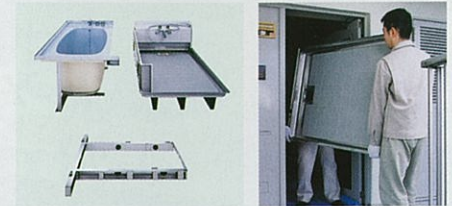

※通路幅65cm、曲がり角75cmから搬入可能です。サイズによって多少異なりますので、詳しくは弊社事業所までお問い合わせください。

高さの制限・梁にもしっかり対応。

戸建ての階上や集合住宅など浴室の高さに制限がある場合や梁が出ている場合にも、壁パネルの現場カットと専用部材に対応することができます。

他にも様々な方法が。

戸建階上用、集合住宅用の専用タイプや天井高さの制約に対応する壁付換気扇もご用意。様々な方法で様々な住宅状況に対応することができます。