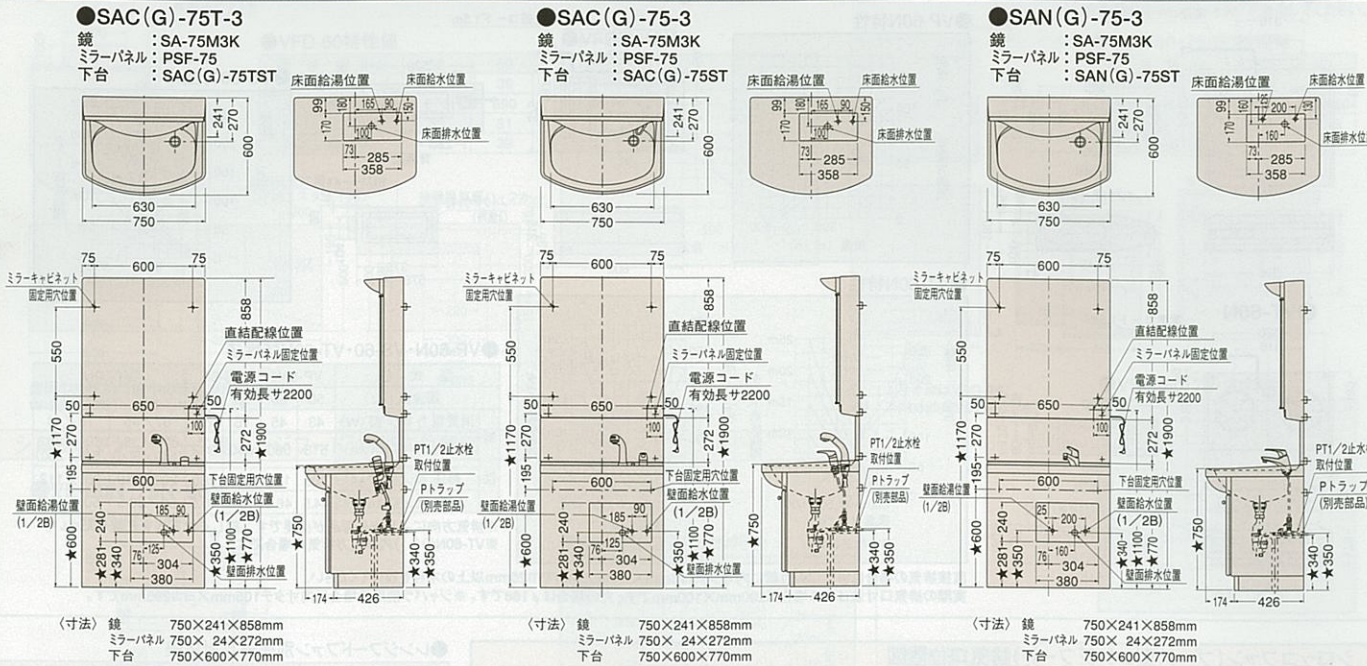

洗面ユニットセレンティ寸法図

※図に掲載の数値はボウル面高さ75cmの場合の寸法です。
★印のついている数値は、ボウル面高さの違いによって10mmピッチで変わりますのでご注意ください。(例:ボウル面高さ80cmの場合、掲載寸法中50mm)

洗面ユニットオンディーヌ寸法図

※図に掲載の数値はボウル面高さ75cmの場合の寸法です。
★印のついている数値は、ボウル面高さの違いによって10mmピッチで変わりますのでご注意ください。(例:ボウル面高さ80cmの場合、掲載寸法中50mm)