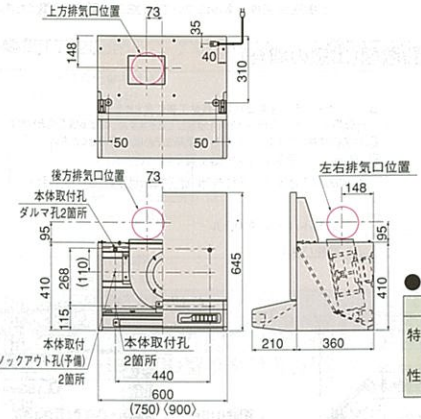

シロッコファン(プース型レンジフード)排気口位置図

●VE-60N・75N・90N

●VE-60N・75N・90N特性値

周波数 (Hz)	50	60
消費電力 (w)	100/66/51	105/64/49
特風量 (m³/h)	575/320/195	550/290/165
静圧 (Pa)	250/150/85	320/150/70
騒音 (dB)	44/32/27	42/30/27

直接排気の場合は排気口の位置に内寸タテ160mm×ヨコ16mmで巾40mm以上の木枠を設けてください。電源コード長さ1.5m。実際の排気用接続部品の開口部寸法は角の場合は150mm×150mm、丸の場合はφ148です。
( )内寸法はVE-75N、(<)内寸法はVE-90Nです。