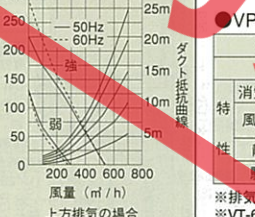

●VT-60N

●VP-60N・VS-60・VT-60N特性値

型 式 名	VP-60N	VS-60	VT-60N			
周波数 (Hz)	50	60	50	60		
消費電力 (w)	43	45	75	85	67/45	78/44
特風量 (m³/h)	513	560	640	638	670/380	689/352
静圧 (Pa)	103	119	202	202	202/119	260/112
騒音 (dB)	44.5	46.3	48.5	48.5	50/38.5	50.5/37

※排気方向により別売部品が必要です。詳しくは下表をご覧ください。
※VT-60Nの内寸法は角の場合は290mm×100mmです。丸の場合はφ166です。※ジャバラ使用の場合は内寸タテ105mm×ヨコ295mmです。