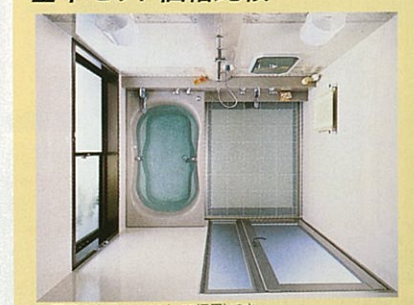

基本セット価格比較

※写真の商品は1620(1.25坪用)です。
浴槽や床、壁、窓、ドア、天井、水栓など、基本部材をセットした価格を掲載しています。参考にしてください。

サイズ	戸建用ホーローパネル
1624(1.5坪用)	¥1,238,000
1620(1.25坪用)	¥1,016,000
1616(1坪用)	¥928,000

※オプションとして洗い場用1水栓タイプもご用意しています。
※アール形状パネル無し仕様はオプション扱いとなります。価格は基本セット価格に ¥30,000。

※ルシエールのヘルシージェットタイプは24時間バスには対応できません。