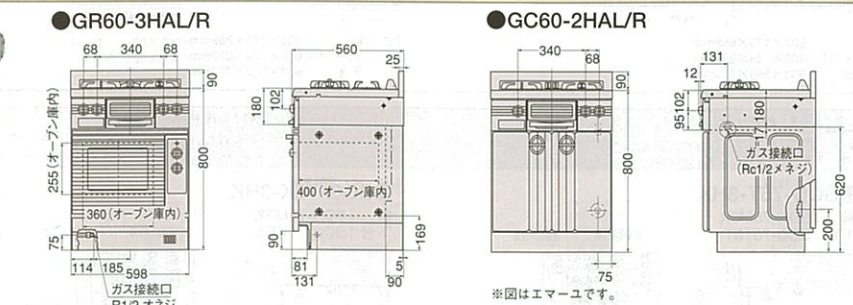

ガス機器寸法図

ガスレンジ・ガスキャビネット配管位置図

ガスレンジ・ガスキャビネット・ガステーブル仕様・能力表 (1時間当たりのガス消費量)

ガス	ガスレンジ (3口コンロ)					ガスキャビネット (2口コンロ)					
	中コンロ	小コンロ	大コンロ	グリル	オーブン	中コンロ	大コンロ	グリル	全点火		
都市ガス	1.3A	2.97(2.550)	1.28(1.100)	4.77(4.100)	1.92(1.650)	2.67(2.300)	13.4(11,500)	2.97(2,550)	4.77(4,100)	1.92(1,650)	9.30(8,000)
LPガス	1.2A	2.53(0.18)	1.27(0.09)	3.77(0.27)	1.93(0.14)	2.65(0.19)	11.4(0.82)	2.53(0.18)	3.77(0.27)	1.93(0.14)	8.09(0.58)

ガステーブル

ガス	GPD-60G		GVD-56A						
	強火バーナー(左)	標準バーナー(右)	グリル	全点火					
都市ガス	1.3A	5.35(4,600)	2.67(2,300)	2.44(2,100)	10.3(8,860)	4.65(4,000)	2.67(2,300)	2.44(2,100)	9.53(8,200)
LPガス	1.2A	4.34(0.31)	2.46(0.176)	2.48(0.178)	8.50(0.61)	3.57(0.255)	2.46(0.176)	2.51(0.18)	8.40(0.60)