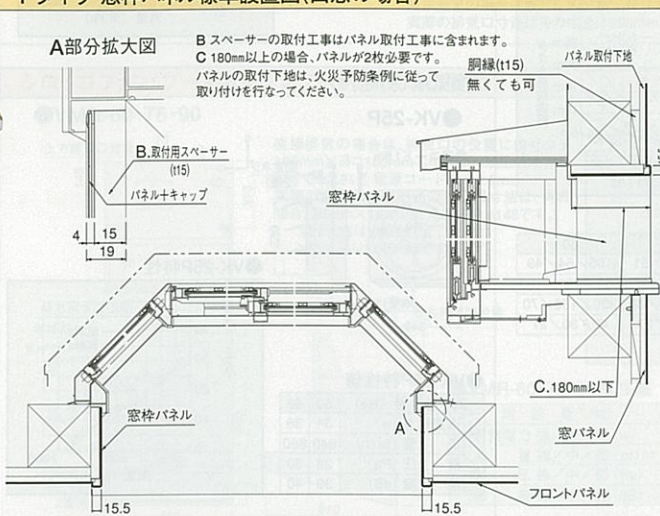

Pタイプ窓枠パネル標準設置図(出窓の場合)