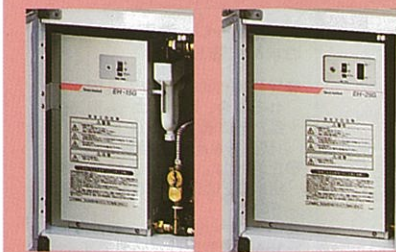

■離れや2階の給湯に便利な小型電気温水器が組み込めます。

EH-15G	¥61,500	EH-25G	¥76,000
(タンク容量15ℓ)		(タンク容量25ℓ)	

組込対応表	下台	小型電気温水器
洗面タイプ	SHN-60ST・60HST・75ST・75HST	EH-15G
洗髪タイプ	SHC-60ST・60HST	EH-15G
	SHC-75ST・75HST	EH-15G・EH-25G

※SHC-75ST・75HSTにはEH-25Gがおすすめです。

※Pトラップ・直管配管の場合は取付けられません。

■必要別売部品

ステンレスフレキ管セット(3本セット)	¥2,000

※対応商品にはこのマークが表示されています。

ご注意

●電気温水器は長期間のご使用により、タンク内に水アカがたまったり、配管部材の劣化などにより、水質が変わることがあります。そのまま飲用しないでください。

タカラホーロー洗面ユニットのお求めに際して

- ●壁面側への排水施工を行なわれる場合、洗面ユニット別売部品P管アダプター(Pトラップ)(壁面排水用)をご使用ください。
- ●止水栓は、お買い上げの販売店、または施工店でお求めください。
- ●ホーロー洗面ユニットの鏡は15Aの電気配線が必要です。