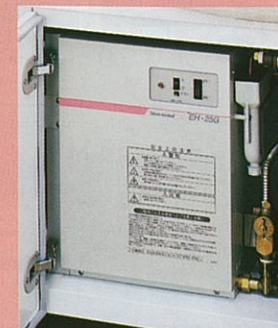

EH-25G ¥76,000 (タンク容量25ℓ)

小型電気温水器 取付可能

対応商品にはこのマークが表示されています。

※組込対応表・必要別売部品についてはP48・56・57をご覧ください。