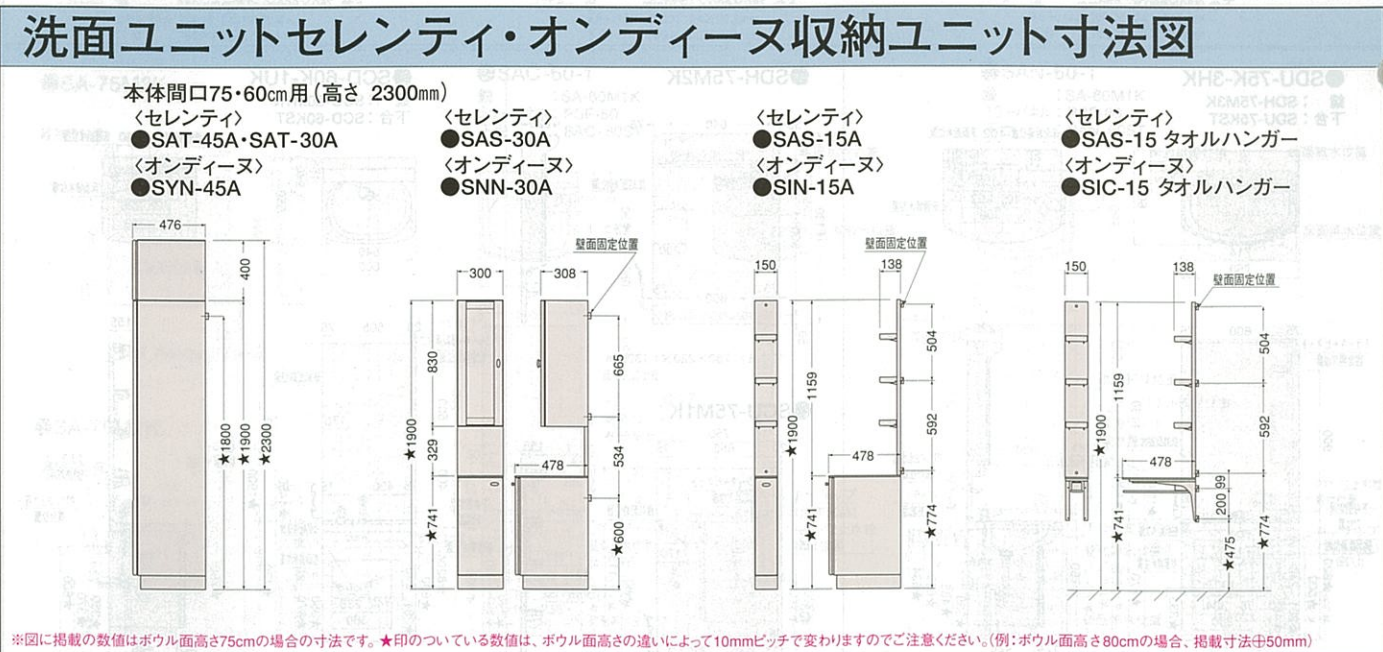

※寸法は標準仕様です。

※寸法は標準仕様です。

Takara standard

暮らし快適、高品位ホーロー。

ホーロー壁装材エマウォール

Emawall エマウォール

豊かな経験と独自の先進技術、
ホーロー壁装材「エマウォール」。

豊かな経験と独自の先進技術によって開発されたのが、ホーロー壁装材「エマウォール」。その魅力は、いつまでも美しい光沢と豊富なカラーバリエーション。社名やマークをオリジナルに焼き入れられるデザインパネルとして、ビルの増改築の建材として最適です。