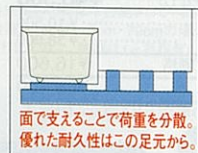

基本性能2 強靱なステンレス架台でしっかり支えています。

浴室重量+水+人=約800kg
お風呂はとても重い。だからしっかりと面で支える。

家と同じです。耐久性を考えるうえで最も大切なのが土台の安定感。タカラシステムバスは丈夫なステンレス架台を採用し、重い浴室をしっかりと面で支えています。しかもステンレス製ですからサビや腐食にも強さを発揮。安心して長くお使いいただけます。

10年先のこともしっかり考えて。見えないところも高品質。