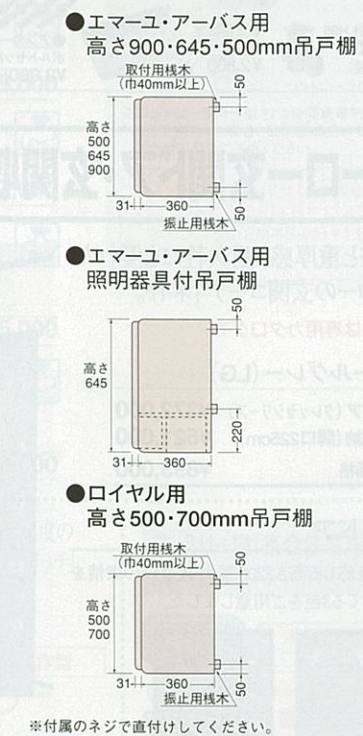

エマーユ・アーバス・ロイヤル用吊戸棚取付木位置図