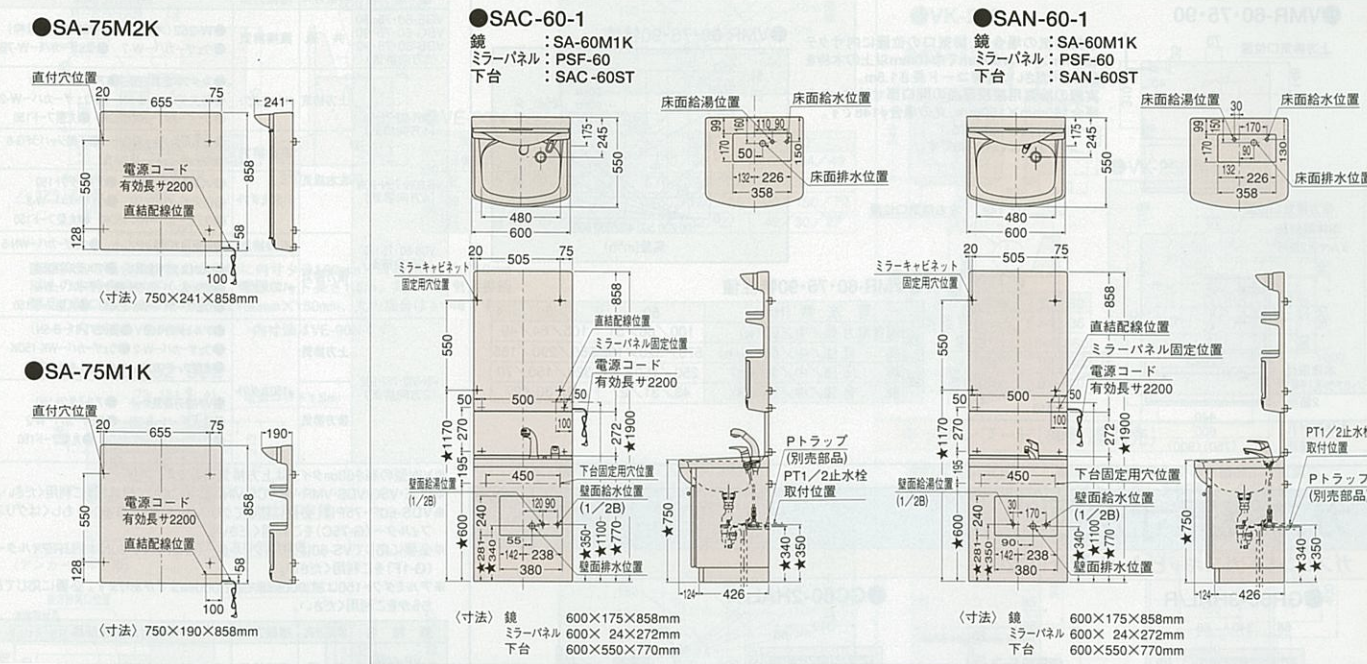

洗面ユニットセレンティ寸法図

※図に掲載の数値はボウル面高さ75cmの場合の寸法です。
★印のついている数値は、ボウル面高さの違いによって10mmピッチで変わりますのでご注意ください。(例:ボウル面高さ80cmの場合、掲載寸法中50mm)

洗面ユニットオンディーヌ寸法図

※図に掲載の数値はボウル面高さ75cmの場合の寸法です。
★印のついている数値は、ボウル面高さの違いによって10mmピッチで変わりますのでご注意ください。(例:ボウル面高さ80cmの場合、掲載寸法中50mm)