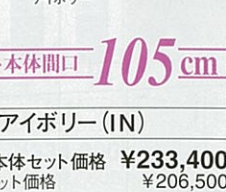

フローラルアイボリー(IN)

洗面ユニット本体セット価格 **¥233,400**
収納ユニットセット価格 **¥206,500**
セット価格 **¥439,900**

IN: フローラルアイボリー GN: アイビーグレー