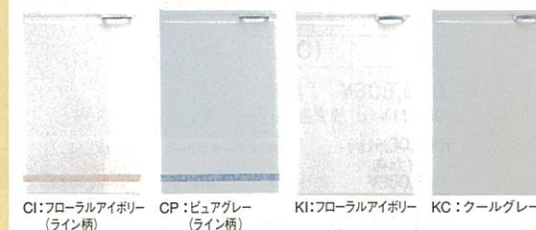

ワークトップ間口270cm 価格比較

※写真の商品はクレインシリーズ・フローラルアイボリー(ライン柄)(標準タイプ)です。

標準タイプ	
ステンレス	人造大理石
¥429,000	¥504,500

※ホーローキッチンパネルの価格は含まれておりません。
※上記価格は天板高さ85cmの場合です。

扉カラー

クレインシリーズ

ステラシリーズ

便利な食器洗い乾燥機をお求めやすい
99,000円からご用意しました。

ブラックフェイスタイプ(間口45cm)の場合

洗い 乾燥 そのまま 収納

食器を洗って、乾燥させて、
終わればそのまま食器収納庫。

ホーローシステムキッチン エーデル

高さフリーサイズ
対応

EdeL
エーデル

お手頃価格、お手入れ簡単。
さわやかな色あいのホーローシステムキッチンです。

天板高さフリータイプ **新発売**