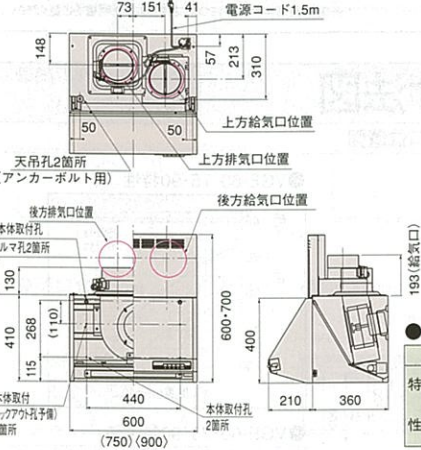

●VIN-602・752・902

●VIN-602・752・902特性値

周波数 (Hz)	50	60
消費電力 (w)	100/66/51	105/64/49
特風量 (m³/h)	575/320/195	550/290/165
静圧 (Pa)	250/150/85	320/150/70
騒音 (dB)	44/32/27	42/30/27

( )内寸法はVIN-752です。(<)内寸法はVIN-902です。