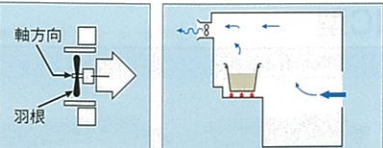

VDS型カラーバリエーション

F: フローラルアイボリー G: グレー B: ブラウン K: ブラック

キッチンフード (換気扇別売)

熱に強く、安全性の高い金属製です。換気扇はVK-25Pをご使用ください。

VDS型(高さ60cm)	VD型(高さ50cm)
間口75cm・60cm タイプ	間口60cm タイプ
VDS-75P (750×600×600mm) ¥17,000 ※専用グリニフィルターG-75C ¥6,500をセットできます。 VDS-60P (600×600×600mm) ¥14,000 ※専用グリニフィルターG-60C ¥5,500をセットできます。 ※写真の商品はVDS-75P(ブラウン)です。 ●3方向排気	VD-60P500F (600×560×500mm) ¥12,800 ●排気口は現場開口 ●3方向排気

VDS型カラーバリエーション

F: フローラルアイボリー G: グレー B: ブラウン K: ブラック

VD型カラーバリエーション

F: フローラルアイボリー

レンジフードファン・キッチンフード別売部品 (寸法は外径寸法表示です。)

排気用角アタッチメント 320×276×184mm (直接排気用) ¥2,000	角丸アタッチメント (φ150丸ダクト変換用) ¥5,800	アルミダクト150×1000 (排気ダクト用) ¥2,000	アルミダクト150×2000 φ150×2,000mm ¥3,500	不燃ジャバラFG-6 208×400×178mm (ガラス繊維製) ¥6,000	ウェザーカバー-W-2 250×180×250mm (金属製) ¥3,500
VCN丸ダクト金具L 276×276×188mm (φ150丸ダクト 左右・後方排気接続用) ¥3,500	VIN後方排気セット (φ150丸ダクト 後方排気接続用) ¥6,000	防火ダンパー-B-5N φ148×220mm ¥6,000	不燃ジャバラFG-1 318×564×138mm (ガラス繊維製) ¥5,400	ウェザーカバー-WK-15DK 234×221×254mm (防火ダンパー付、温度 ヒューズ110℃、金属製) ¥6,500	ウェザーカバー-WN-5 250×180×250mm (金属製) ¥3,300
丸ダクト金具(U) 276×276×73mm (φ150丸ダクト 上方排気接続用) ¥2,200	VT角シャッター 318×138×45mm ¥800	防火ダンパー-B-1 306×295×113mm ¥6,600	丸型フード150 φ150 ¥4,500	ウェザーカバー W-25P (絶縁枠) 341×30×341mm (25cm換気扇用) (金属製) ¥1,900	VCN横幕板H700 360×290mm (レンジフードの側面が露出 する場合の上部サイド幕板) ¥2,000

●商品の寸法表示は、全て開口(幅)×奥行×高さmmで表示しています。

プロペラファン (平型レンジフード)

屋外に直接排気できる戸建住宅に適します。浅型設計の平型レンジフードを採用していますので、上に吊戸棚を併用することができます。(ダクト排気には使用できません。)

VP-60N (596×545×180mm)
¥21,800

●シャッター付
●3方向排気