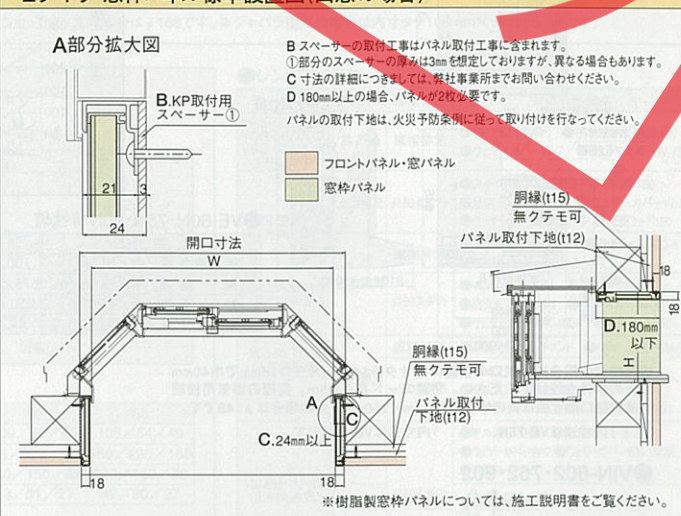

Zタイプ窓枠パネル標準設置図(出窓の場合)