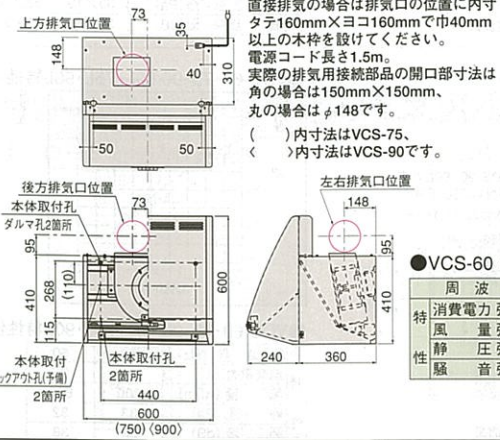

●VCS-60・75・90

●VCS-60・75・90特性値

周波数 (Hz)	50	60
消費電力 (w)	100/66/51	105/64/49
特風量 (m³/h)	575/320/195	550/290/165
静圧 (Pa)	250/150/85	320/150/70
騒音 (dB)	44/32/27	42/30/27