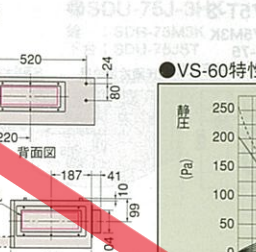

プロペラファン(金属製換気扇・プース型レンジフード)排気口位置図

●VFD-60

●VFD-60特性値

周波数 (Hz)	50	60
消費電力 (w)	37	39
特風量 (m³/h)	870	890
静圧 (Pa)	32	31
騒音 (dB)	38	39

●VSG-60・75・90

●VSG-60・75・90特性値

周波数 (Hz)	50	60
消費電力 (w)	34/31	36/32
特風量 (m³/h)	840/690	860/680
静圧 (Pa)	29/17	28/15
騒音 (dB)	37/31	37/31

シロッコファン(プース型レンジフード)排気口位置図

●VE-60N・75N・90N

●VE-60N・75N・90N特性値

周波数 (Hz)	50	60
消費電力 (w)	100/66/51	105/64/49
特風量 (m³/h)	575/320/195	550/290/165
静圧 (Pa)	250/150/85	320/150/70
騒音 (dB)	44/32/27	42/30/27

直接排気の場合は排気口の位置に内寸タテ160mm×ヨコ16mmで巾40mm以上の木枠を設けてください。電源コード長さ1.5m。実際の排気用接続部品の開口部寸法は角の場合は150mm×150mm、丸の場合はφ148です。
( )内寸法はVE-75N、(<)内寸法はVE-90Nです。

●VIN-602・752・902

●VIN-602・752・902特性値

周波数 (Hz)	50	60
消費電力 (w)	100/66/51	105/64/49
特風量 (m³/h)	575/320/195	550/290/165
静圧 (Pa)	250/150/85	320/150/70
騒音 (dB)	44/32/27	42/30/27

( )内寸法はVIN-752です。(<)内寸法はVIN-902です。

●VCS-60・75・90

●VCS-60・75・90特性値

周波数 (Hz)	50	60
消費電力 (w)	100/66/51	105/64/49
特風量 (m³/h)	575/320/195	550/290/165
静圧 (Pa)	250/150/85	320/150/70
騒音 (dB)	44/32/27	42/30/27

プロペラファン/ターボファン(平型レンジフード)排気口位置図

●VP-60N

●VS-60

●VT-60N

●VP-60N・VS-60・VT-60N特性値

型 式 名	VP-60N	VS-60	VT-60N			
周波数 (Hz)	50	60	50	60		
消費電力 (w)	43	45	75	85	67/45	78/44
特風量 (m³/h)	513	560	640	638	670/380	689/352
静圧 (Pa)	103	119	202	202	202/119	260/112
騒音 (dB)	44.5	46.3	48.5	48.5	50/38.5	50.5/37

※排気方向により別売部品が必要です。詳しくは下表をご覧ください。
※VT-60Nの内寸法は角の場合は290mm×100mmです。丸の場合はφ166です。※ジャバラ使用の場合は内寸タテ105mm×ヨコ295mmです。

シロッコファン(プース型レンジフード)排気口位置図

●VMR-60・75・90

●VMR-60・75・90特性値

周波数 (Hz)	50	60
消費電力 (w)	100/66/51	105/64/49
特風量 (m³/h)	575/320/195	550/290/165
静圧 (Pa)	250/150/85	320/150/70
騒音 (dB)	43/31/27	42/30/27

ガス機器寸法図

ガスレンジ・ガスキャビネット配管位置図

ガスレンジ・ガスキャビネット・ガステーブル仕様・能力表 (1時間当たりのガス消費量)