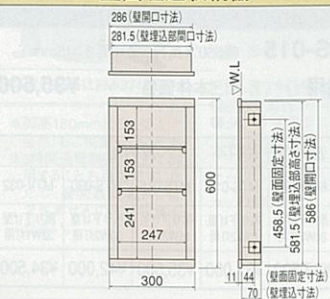

ホーローキッチンパネル周辺機器寸法図

ホーロー壁面埋込収納棚