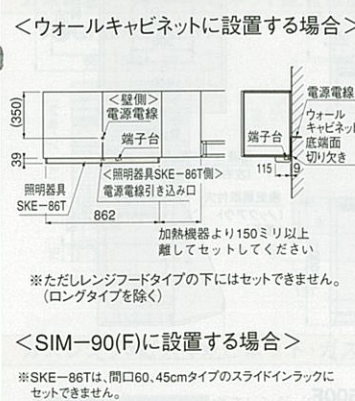

照明ユニット寸法図

SKE-86T電源配線位置図