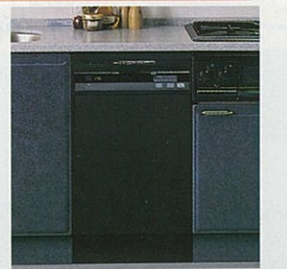

ホーロー整流板付きでお手入れカンタン、捕集効率の高いレンジフードです。レンジフードファンVRN型

便利な食器洗い乾燥機をお求めやすい99,000円からご用意しました。

ブラックフェイスタイプ(間口45cm)の場合
洗い 乾燥 そのまま 収納
食器を洗って、乾燥させて、終わればそのまま食器収納庫。

フィネスシリーズ

ファンタムグレー (FG)

キッチン部分価格 ¥964,500
ホーローキッチンパネルPタイプ価格 ¥48,200
周辺機器価格 ¥1,291,000
セット価格 ¥2,303,700