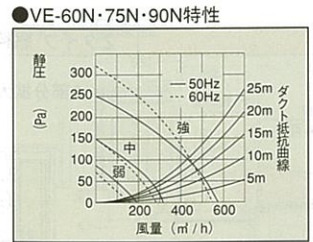

シロッコファン(プース型レンジフード)排気口位置図

●VE-60N・75N・90N

●VE-60N・75N・90N特性値

周波数 (Hz)	50	60
消費電力 (w)	100/66/51	105/64/49
特風量 (m³/h)	575/320/195	550/290/165
静圧 (Pa)	250/150/85	320/150/70
騒音 (dB)	44/32/27	42/30/27

直接排気の場合は排気口の位置に内寸タテ160mm×ヨコ16mmで巾40mm以上の木枠を設けてください。電源コード長さ1.5m。実際の排気用接続部品の開口部寸法は角の場合は150mm×150mm、丸の場合はφ148です。
( )内寸法はVE-75N、(<)内寸法はVE-90Nです。