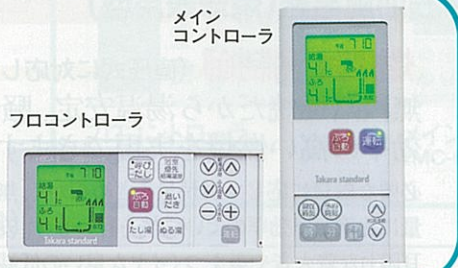

直圧式石油給湯機+風呂釜 [燃焼比例制御]

全自動タイプ 湯張りから、追焚き、保温、足し湯までスイッチポンでラクラク全自動。シャワーもパワフル。

コントローラのスイッチを押すだけで、あとはおまかせの全自動。燃焼比例制御型だから必要な熱量に応じて燃焼量を無段階にコントロールし、湯温と湯量に比例した効率のよい燃焼を行います。

自動湯張り	自動追焚き	自動保温 (4時間)	自動足し湯 (4時間)
自動湯張り 浴槽のフタをしたまま、お好みの設定温度で設定水位まで自動的に湯張りします。また、残り湯がある場合でも、設定水位まで湯張りします。	自動追焚き 設定温度まで自動的に追焚きします。沸き上がるとアラームがお知らせします。	自動保温 20分毎に湯温をチェック。湯温が下がっていると自動的に追焚きします。	自動足し湯 設定水位より水位が下がると自動的に元の水位までお湯を継ぎ足します。

※高出力タイプの場合、自動保温・自動足し湯は1時間刻みで1~8時間の切替可能。

高出力タイプ

液晶表示コントローラ

- ●便利な「たし湯」「ぬる湯」の機能を採用。
- ●表示画面がはっきり見える、バックライト液晶採用。
- ●軽く触れるだけのフェザータッチスイッチ採用。
- ●予約タイマーを設定するだけでお風呂の自動運転が可能。

給油検知装置 (FDWシリーズに取付可)

運転ランプの点滅で給油時期をお知らせします。

給油検知装置 (別売) を取り付けると、油タンク内の灯油が少なくなったら、コントローラの表示で、給油時期をお知らせします。
※オイルタンク200・95・95L角型、ステンレスオイルタンク95に対応。