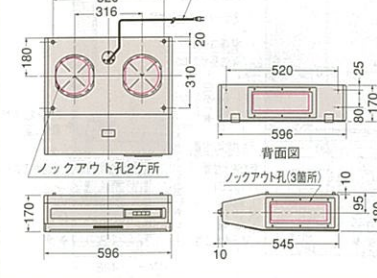

●VT-60N

●VP-60N・VS-60・VT-60N特性値

型 式 名	VP-60N	VS-60	VT-60N			
周波数 (Hz)	50	60	50	60		
消費電力 (w)	43	45	75	85	67/45	78/44
特風量 (m³/h)	513	560	640	638	670/380	689/352
静圧 (Pa)	103	119	202	202	202/119	260/112
騒音 (dB)	44.5	46.3	48.5	48.5	50/38.5	50.5/37

※排気方向により別売部品が必要です。詳しくは下表をご覧ください。
※VT-60Nの内寸法は角の場合は290mm×100mmです。丸の場合はφ166です。※ジャバラ使用の場合は内寸タテ105mm×ヨコ295mmです。