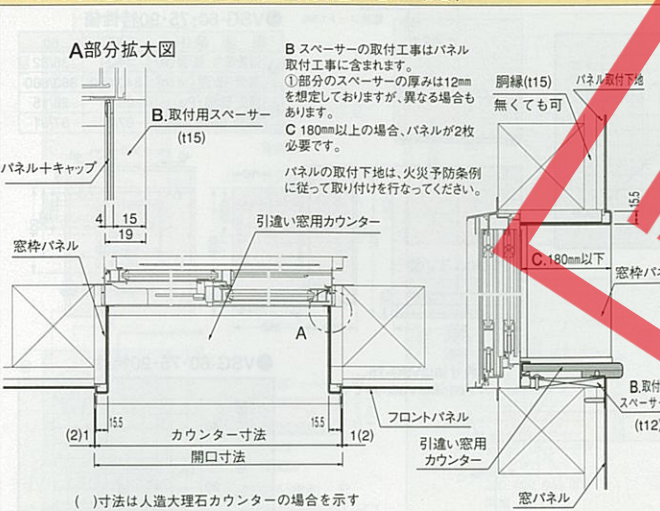

ホーローキッチンパネル標準設置図

Pタイプ窓枠パネル標準設置図(引違い窓の場合)