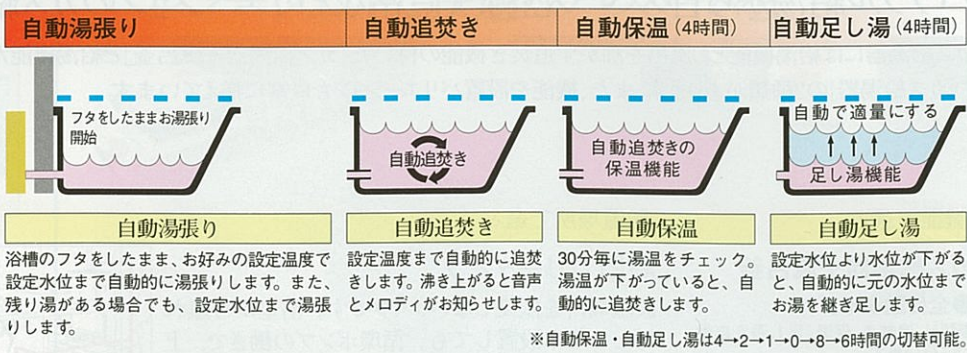

ガス給湯器

ガス給湯器+風呂釜

全自動タイプ

湯張りから、追焚き、保温、足し湯までスイッチポンでラクラク全自動。

リモコンのスイッチを押すだけで、あとはおまかせ。お好みの湯温や水位での湯張り、沸き上げ、保温、足し湯までマイコンがコントロールしてくれます。暮らしにゆとりが生まれるうれしい機能です。

蛍光表示コントローラ スイッチひとつの簡単操作。誤操作を防ぐ音声機能付コントローラ。

「お風呂が沸きました。」

フロントローラ TBC-60V2

「残りおよそ5分でお風呂が沸きます。」

メインコントローラ TMC-60V2

- ●スイッチの操作やお風呂の沸き上がりを音声でお知らせ。(湯張り完了約5分前を音声で、湯張り完了を音声+メロディでお知らせします。)
- ●表示部分に蛍光表示管を採用。文字をはっきり見え、より使いやすくなりました。

「湯張りします。」 **「給湯温度が変更できます。」**

「あつく」 **「ぬるく」**

《自動スイッチ》
スイッチひとつで自動湯張り、沸き上がりお知らせとメインコントローラの音声とメロディでお知らせします。

《ゆらぎのシャワースイッチ》
適温と低温を約10℃の間でゆらぎ運転し、身体をリラックスさせてくれます。また、湯冷め防止の効果もあります。

《ぬる湯スイッチ》
お風呂のお湯をぬるくしたい時に押します。

《たし湯スイッチ》
お風呂のお湯をふやしたい時に押します。お風呂へ約20リットルのお湯を足します。

《予約運転スイッチ》
お好みの時間にセットすれば、設定時間にお風呂が沸き上がります。(マルチコントローラ)