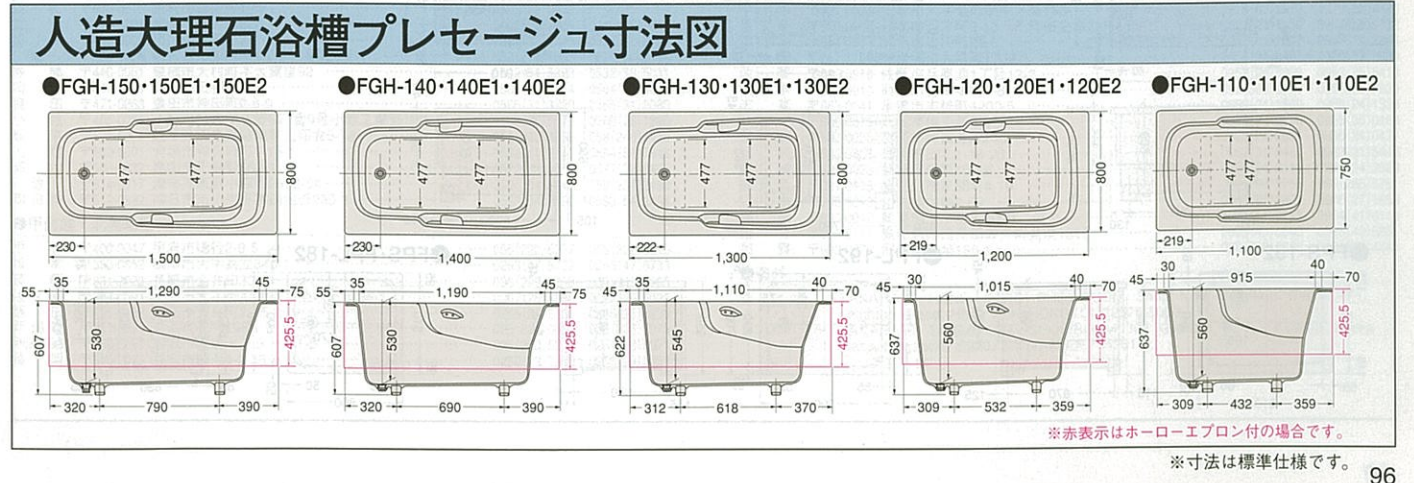

※寸法は標準仕様です。

※寸法は標準仕様です。

Takara standard

暮らし快適、高品位ホーロー。

ホーロー壁装材エマウォール

Emawall エマウォール

豊かな経験と独自の先進技術、
ホーロー壁装材「エマウォール」。

豊かな経験と独自の先進技術によって開発されたのが、ホーロー壁装材「エマウォール」。その魅力は、いつまでも美しい光沢と豊富なカラーバリエーション。社名やマークをオリジナルに焼き入れられるデザインパネルとして、ビルの増改築の建材として最適です。