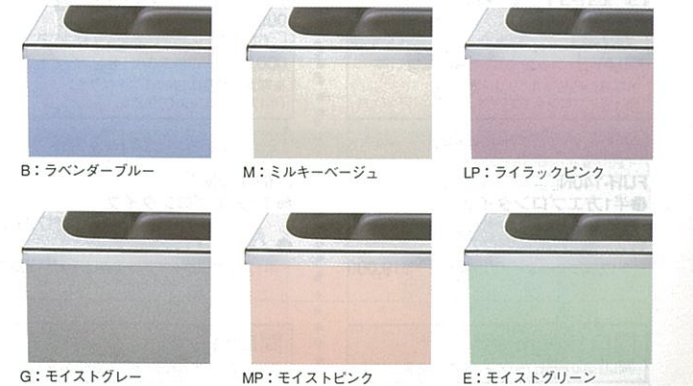

ステップの加工例

6種類のカラーステンレスエプロンからお選びいただけます。

〈カラーステンレスエプロンタイプ〉タフカラーコート仕上げ

■代表作

3人用大型浴槽

5人用大型浴槽

8人用大型浴槽

その他様々な寸法に対応可能
間口: 最大3,600mmまで 奥行: 最大2,600mmまで