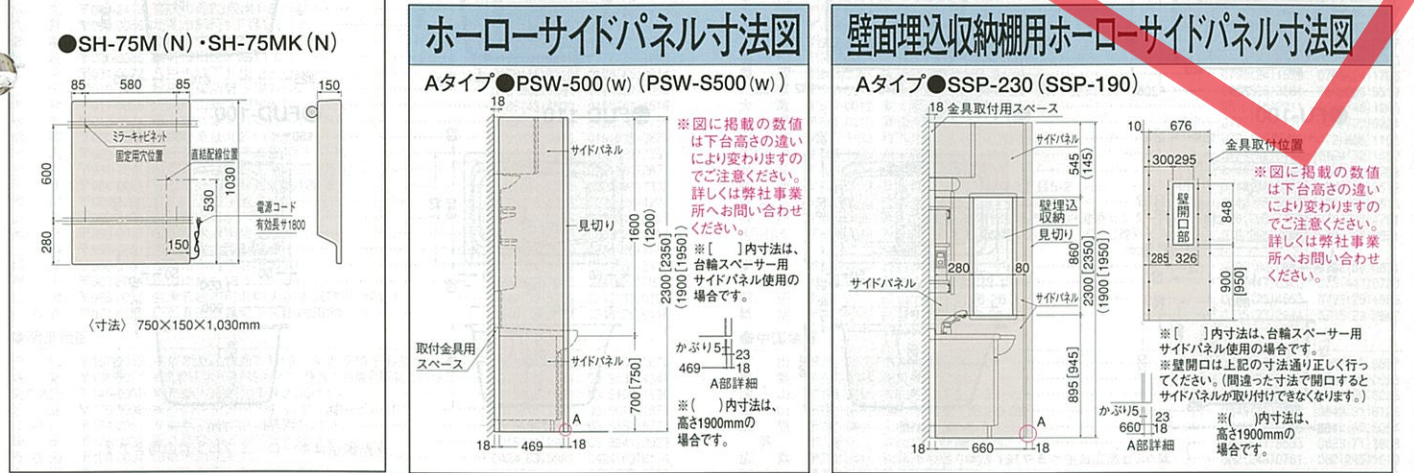

※寸法は標準仕様です。

※寸法は標準仕様です。

Takara standard

暮らし快適、高品位ホーロー。

ホーロー壁装材エマウォール

Emawall エマウォール

豊かな経験と独自の先進技術、
ホーロー壁装材「エマウォール」。

豊かな経験と独自の先進技術によって開発されたのが、ホーロー壁装材「エマウォール」。その魅力は、いつまでも美しい光沢と豊富なカラーバリエーション。社名やマークをオリジナルに焼き入れられるデザインパネルとして、ビルの増改築の建材として最適です。