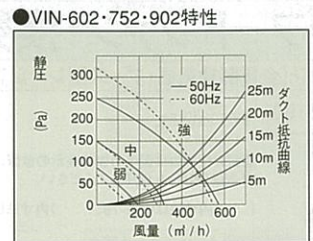

●VIN-602・752・902

●VIN-602・752・902特性値

周波数 (Hz)	50	60
消費電力 (w)	100/66/51	105/64/49
特風量 (m³/h)	575/320/195	550/290/165
静圧 (Pa)	250/150/85	320/150/70
騒音 (dB)	44/32/27	42/30/27

( )内寸法はVIN-752です。(<)内寸法はVIN-902です。