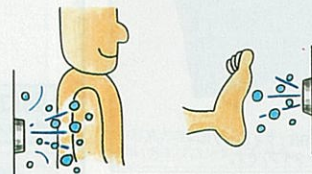

3種類の泡パターン

●標準

ジェット気泡が4カ所から噴出。背・足側の切り替え、泡量の調節OK。