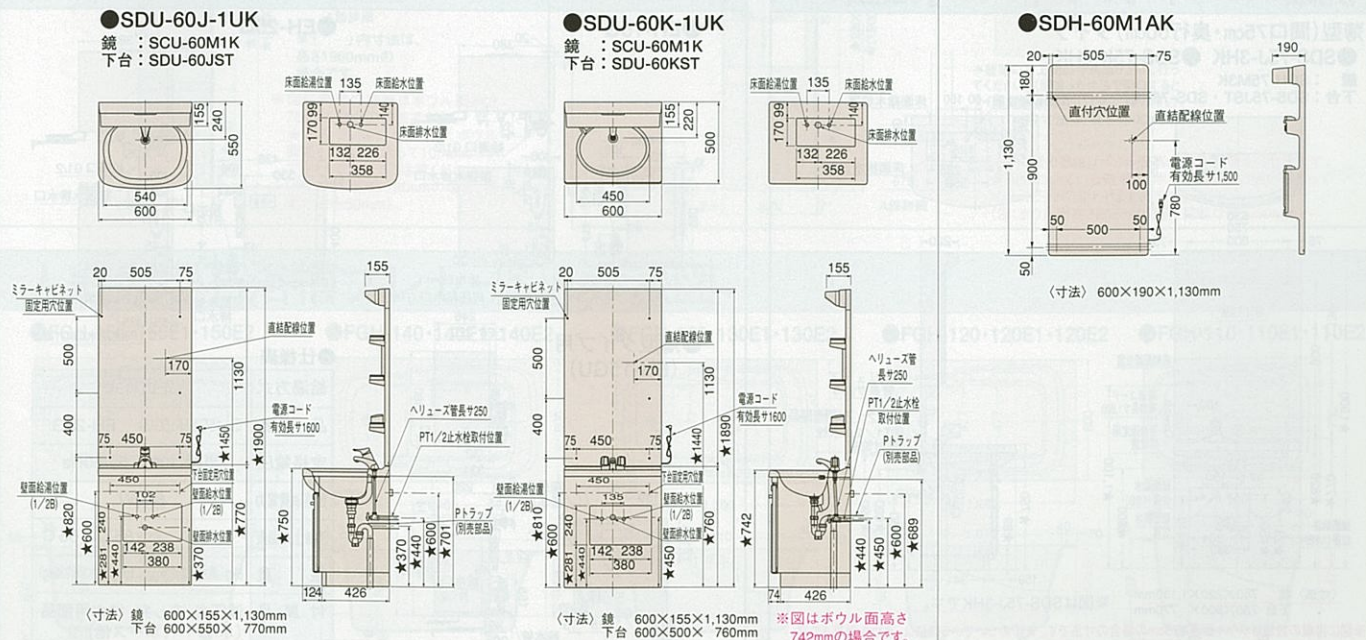

※寸法は標準仕様です。

※寸法は標準仕様です。

Takara standard

暮らし快適、高品位ホーロー。

ホーロー壁装材エマウォール

Emawall エマウォール

豊かな経験と独自の先進技術、
ホーロー壁装材「エマウォール」。

豊かな経験と独自の先進技術によって開発されたのが、ホーロー壁装材「エマウォール」。その魅力は、いつまでも美しい光沢と豊富なカラーバリエーション。社名やマークをオリジナルに焼き入れられるデザインパネルとして、ビルの増改築の建材として最適です。