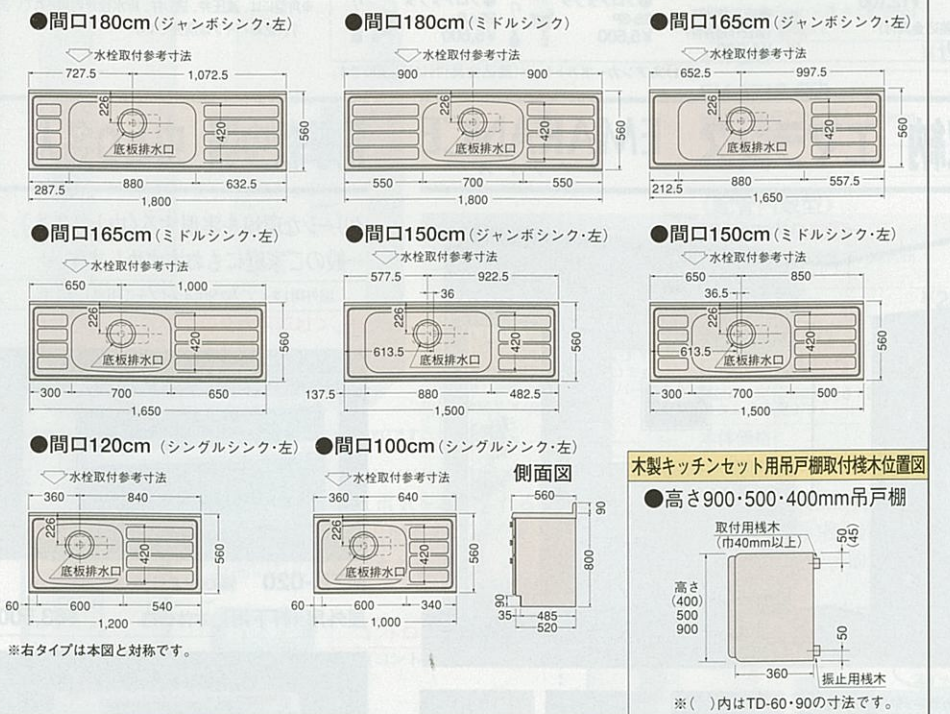

木製キッチンセット寸法図

IA型・B型・IC型・ID型排水口位置図

ホーローキッチンパネル周辺機器寸法図

ホーロー壁面埋込収納棚

窓枠スライド収納棚

照明吊付戸棚電気配線位置図

エマーユ・アーバス食器乾燥機付流し台コンセント位置図

●定格仕様