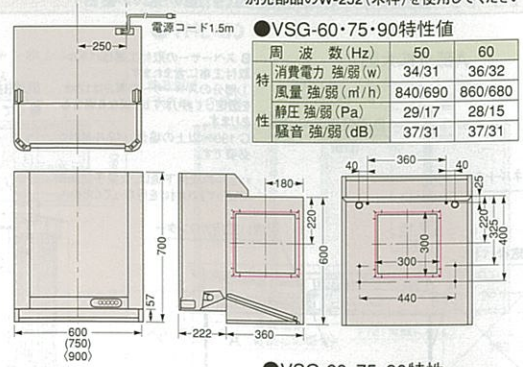

●VSG-60・75・90

●VSG-60・75・90特性値

周波数 (Hz)	50	60
消費電力 (w)	34/31	36/32
特風量 (m³/h)	840/690	860/680
静圧 (Pa)	29/17	28/15
騒音 (dB)	37/31	37/31