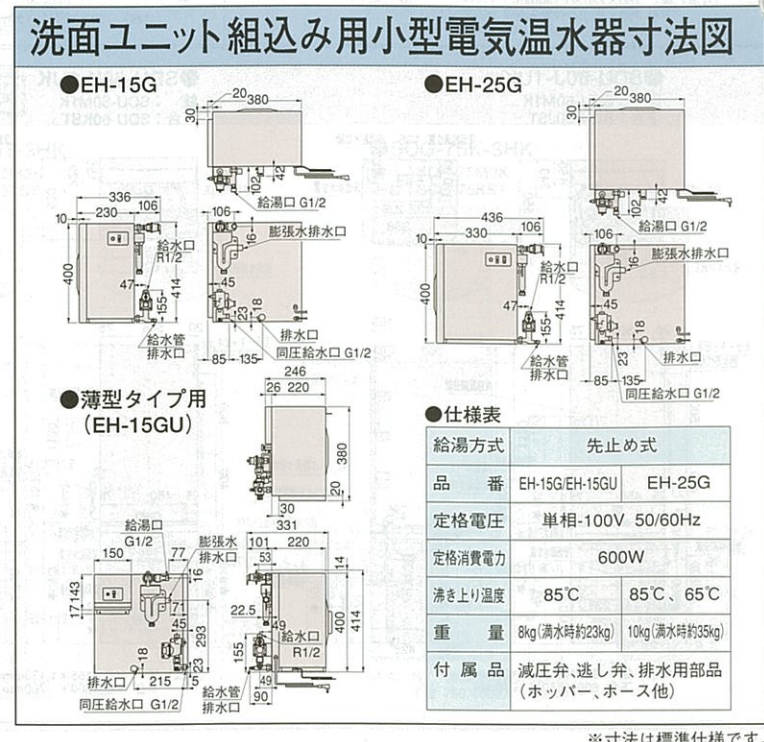

※寸法は標準仕様です。

※寸法は標準仕様です。

Takara standard

暮らし快適、高品位ホーロー。

ホーロー壁装材エマウォール

Emawall エマウォール

豊かな経験と独自の先進技術、
ホーロー壁装材「エマウォール」。

豊かな経験と独自の先進技術によって開発されたのが、ホーロー壁装材「エマウォール」。その魅力は、いつまでも美しい光沢と豊富なカラーバリエーション。社名やマークをオリジナルに焼き入れられるデザインパネルとして、ビルの増改築の建材として最適です。