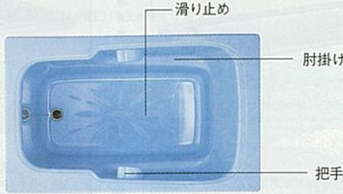

間口150cm (把手・肘掛け・滑り止め付)
(間口1,500×奥行800×高さ607mm・容量305ℓ)