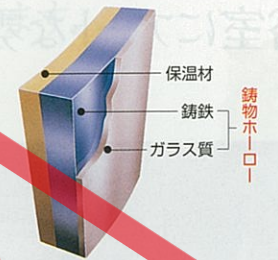

鑄物ホーロー浴槽
他の素材には決して真似ることのできないなめらかな肌ざわり。鑄物特有の優美な曲線には、手焼きの器のようなやさしさが漂います。6色のカラーをご用意しました。