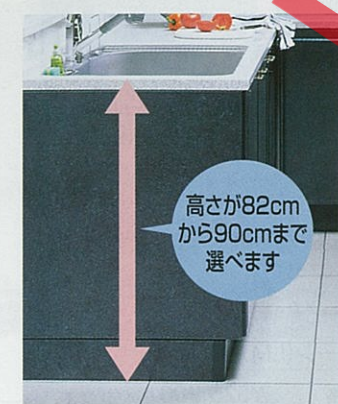

MG:コーラルグリーン

天板高さフリータイプ

高さ82cmから90cmまで選べます

■Dシンク

中華鍋でもすっぽり収まる大容量。水が流れやすい新形状の排水プレートも採用しました。

■シンクキャビネット(スライド扉タイプ)

奥の物でもラクに出し入れできるスライド式のシンクキャビネット。後片付けや収納もスムーズに行えます。

■ゆったりトップ