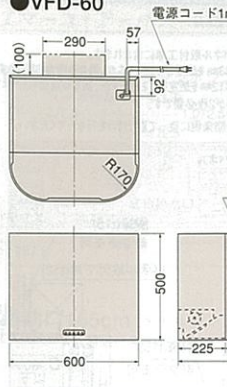

プロペラファン(金属製換気扇・プース型レンジフード)排気口位置図

●VFD-60

●VFD-60特性値

周波数 (Hz)	50	60
消費電力 (w)	37	39
特風量 (m³/h)	870	890
静圧 (Pa)	32	31
騒音 (dB)	38	39