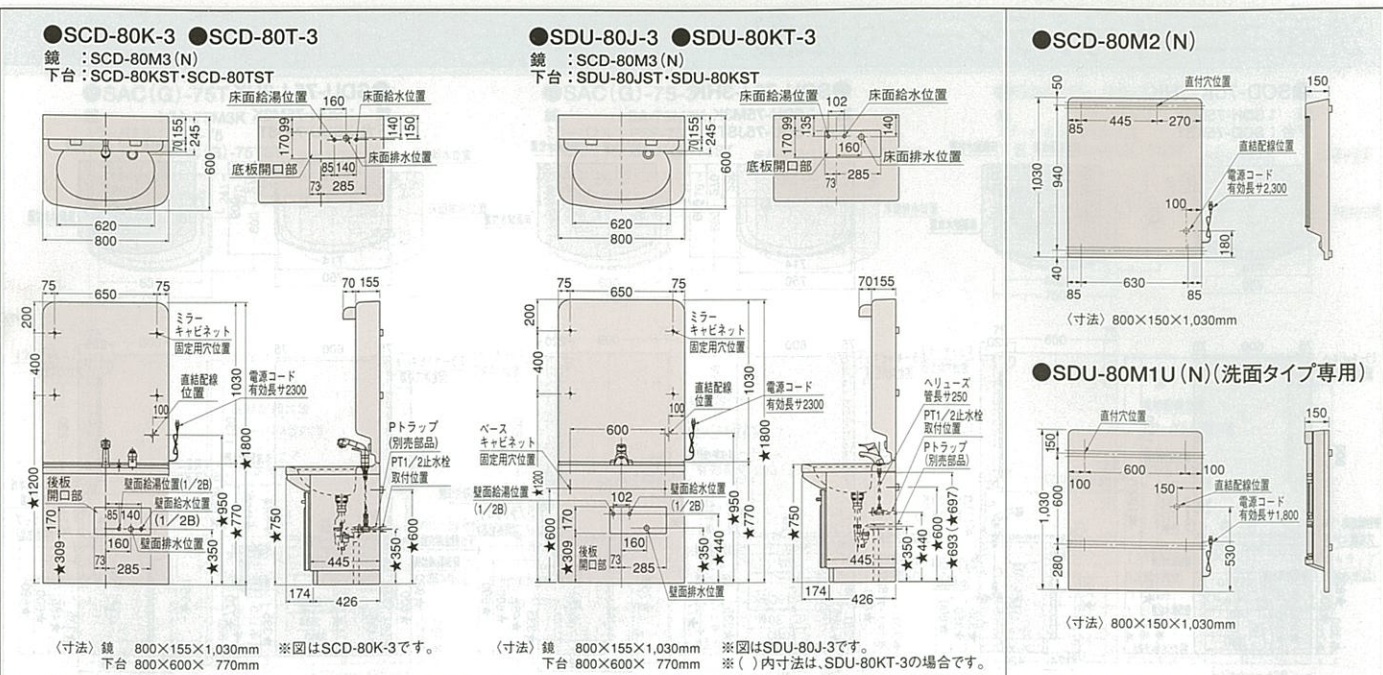

※寸法は標準仕様です。

※寸法は標準仕様です。

Takara standard

暮らし快適、高品位ホーロー。

ホーロー壁装材エマウォール

Emawall エマウォール

豊かな経験と独自の先進技術、
ホーロー壁装材「エマウォール」。

豊かな経験と独自の先進技術によって開発されたのが、ホーロー壁装材「エマウォール」。その魅力は、いつまでも美しい光沢と豊富なカラーバリエーション。社名やマークをオリジナルに焼き入れられるデザインパネルとして、ビルの増改築の建材として最適です。