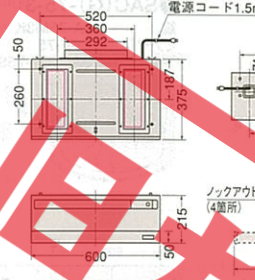

プロペラファン(金属製換気扇・プース型レンジフード)排気口位置図

●VFD-60

●VFD-60特性値

周波数 (Hz)	50	60
消費電力 (w)	37	39
特風量 (m³/h)	870	890
静圧 (Pa)	32	31
騒音 (dB)	38	39

●VSG-60・75・90

●VSG-60・75・90特性値

周波数 (Hz)	50	60
消費電力 (w)	34/31	36/32
特風量 (m³/h)	840/690	860/680
静圧 (Pa)	29/17	28/15
騒音 (dB)	37/31	37/31

シロッコファン(プース型レンジフード)排気口位置図

●VE-60N・75N・90N

●VE-60N・75N・90N特性値

周波数 (Hz)	50	60
消費電力 (w)	100/66/51	105/64/49
特風量 (m³/h)	575/320/195	550/290/165
静圧 (Pa)	250/150/85	320/150/70
騒音 (dB)	44/32/27	42/30/27

直接排気の場合は排気口の位置に内寸タテ160mm×ヨコ16mmで巾40mm以上の木枠を設けてください。電源コード長さ1.5m。実際の排気用接続部品の開口部寸法は角の場合は150mm×150mm、丸の場合はφ148です。
( )内寸法はVE-75N、(<)内寸法はVE-90Nです。

●VIN-602・752・902

●VIN-602・752・902特性値

周波数 (Hz)	50	60
消費電力 (w)	100/66/51	105/64/49
特風量 (m³/h)	575/320/195	550/290/165
静圧 (Pa)	250/150/85	320/150/70
騒音 (dB)	44/32/27	42/30/27

( )内寸法はVIN-752です。(<)内寸法はVIN-902です。

●VCS-60・75・90

●VCS-60・75・90特性値

周波数 (Hz)	50	60
消費電力 (w)	100/66/51	105/64/49
特風量 (m³/h)	575/320/195	550/290/165
静圧 (Pa)	250/150/85	320/150/70
騒音 (dB)	44/32/27	42/30/27

プロペラファン/ターボファン(平型レンジフード)排気口位置図

●VP-60N

●VS-60

●VT-60N

●VP-60N・VS-60・VT-60N特性値

型 式 名	VP-60N	VS-60	VT-60N			
周波数 (Hz)	50	60	50	60		
消費電力 (w)	43	45	75	85	67/45	78/44
特風量 (m³/h)	513	560	640	638	670/380	689/352
静圧 (Pa)	103	119	202	202	202/119	260/112
騒音 (dB)	44.5	46.3	48.5	48.5	50/38.5	50.5/37

※排気方向により別売部品が必要です。詳しくは下表をご覧ください。
※VT-60Nの内寸法は角の場合は290mm×100mmです。丸の場合はφ166です。※ジャバラ使用の場合は内寸タテ105mm×ヨコ295mmです。

シロッコファン(プース型レンジフード)排気口位置図

●VMR-60・75・90

●VMR-60・75・90特性値

周波数 (Hz)	50	60
消費電力 (w)	100/66/51	105/64/49
特風量 (m³/h)	575/320/195	550/290/165
静圧 (Pa)	250/150/85	320/150/70
騒音 (dB)	43/31/27	42/30/27

ガス機器寸法図

ガスレンジ・ガスキャビネット配管位置図

ガスレンジ・ガスキャビネット・ガステーブル仕様・能力表 (1時間当たりのガス消費量)