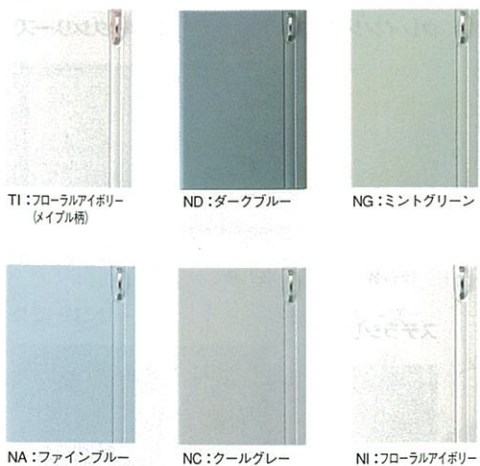

高さが82cm
から90cmまで
選べます

台輪高さを工夫した新設計。背の高さに合わせて天板高さが82cmから90cmまで1cm単位で選べます。
※価格等詳細は弊社事業所へお問い合わせください。

詳しくは専用カタログで。

《受注生産品》
※エーデルは受注生産品です。納期は2週間程度いただきます。

フローラルアイボリー(メイプル柄)(TI)

キッチン部分価格	¥459,500
ホーローキッチンパネルPタイプ価格	¥70,200
周辺機器価格	¥231,500
セット価格	¥761,200

ホーローキッチンパネル: マーブルベージュ

なるほど **高品位ホーロー**

ホーローならではの、扉デザインの美しさ。

ファインブルー (NA)

キッチン部分価格	¥550,150
ホーローキッチンパネルPタイプ価格	¥63,300
周辺機器価格	¥102,500
セット価格	¥715,950

ホーローキッチンパネル: マーブルグレー石目柄

ホーロー整流板付きでお手入れカンタン、捕集効率の高いレンジフードです。レンジフードファンVMR型

ホーロー整流板

ホーローカバー付ウォールキャビネット

ホーローキッチンパネル

便利な食器洗い乾燥機をお求めやすい99,000円からご用意しました。

ブラックフェイスタイプ(間口45cm)の場合

洗い 乾燥 そのまま 収納

食器を洗って、乾燥させて、終わればそのまま食器収納庫。

ワークトップ間口270cm 価格比較

※写真の商品はフローラルアイボリー(メイプル柄)(標準タイプ)です。

標準タイプ	
ステンレス	人造大理石
¥323,000	¥362,000

※ホーローキッチンパネルの価格は含まれておりません。上記価格は天板高さ85cmの場合です。

扉カラー

ホーローシステムキッチン エマーユアルファ

高さフリーサイズ
対応

EmaileAlpha
エマーユアルファ

光の角度で表情が変わる、モダンなデザインのホーローシステムキッチン。