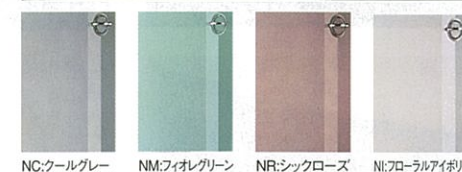

扉カラー

台輪部分を有効活用できる足元温風機がセットできます。

なるほど **高品位ホーロー**

ホーローだから実現した、美しい扉デザインです。

ホーロー整流板付きでお手入れカンタン、捕集効率の高いレンジフード。レンジフードファンVMR型もご用意しております。

ホーローシステムキッチン ニューアーバニーED型

New Urbany
ニューアーバニー

ホーローキッチンパネルを含んだパッケージプランで新登場。

《受注生産品》
※ニューアーバニーは受注生産品です。納期は2週間程度いただきます。

詳しくは専用カタログで。