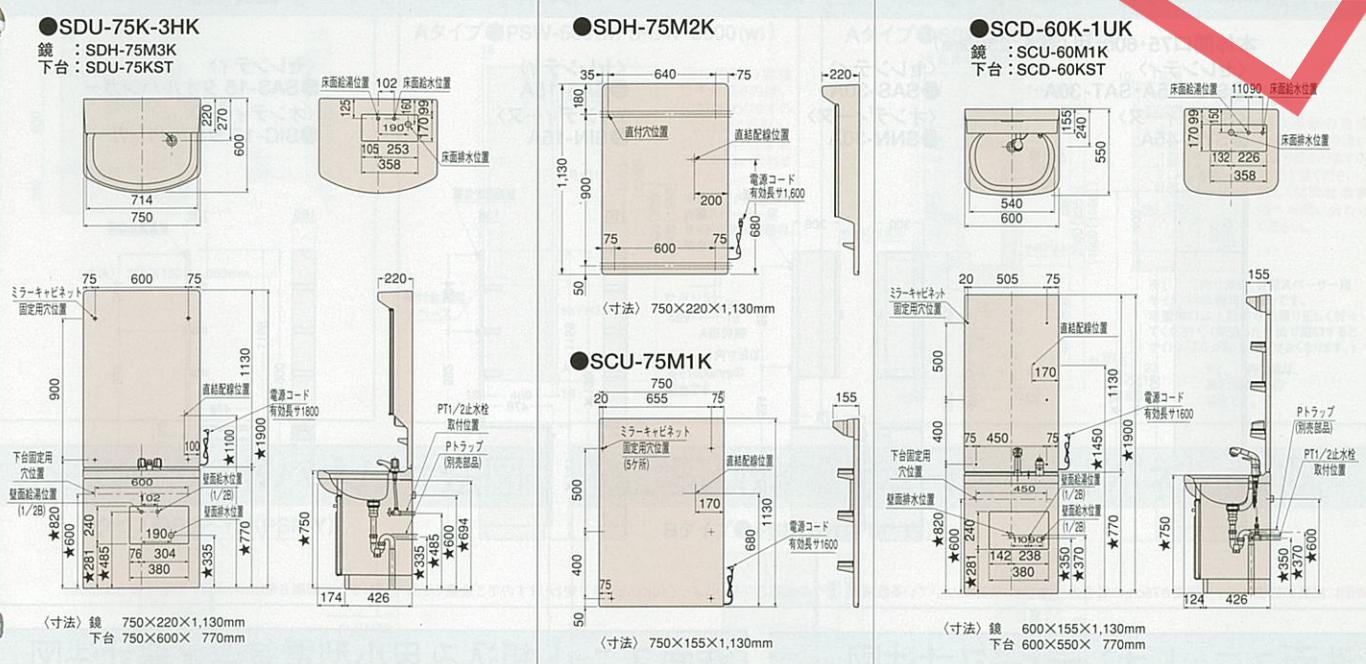

※寸法は標準仕様です。

※寸法は標準仕様です。

Takara standard

暮らし快適、高品位ホーロー。

ホーロー壁装材エマウォール

Emawall エマウォール

豊かな経験と独自の先進技術、
ホーロー壁装材「エマウォール」。

豊かな経験と独自の先進技術によって開発されたのが、ホーロー壁装材「エマウォール」。その魅力は、いつまでも美しい光沢と豊富なカラーバリエーション。社名やマークをオリジナルに焼き入れられるデザインパネルとして、ビルの増改築の建材として最適です。