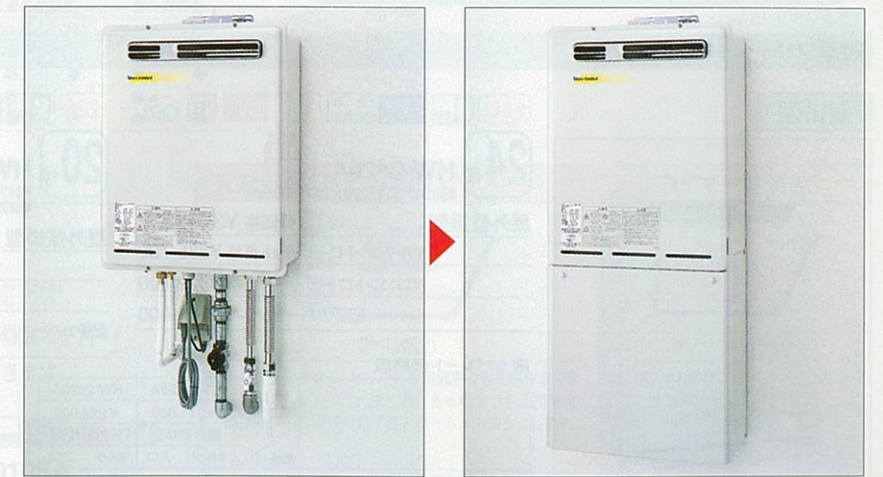

配管カバー(屋外壁掛型用)

外観スッキリ、建物の美観を損なわない配管カバーをご用意しました。

システムバスに設置する場合に最適な給湯器にマークをつけています。機種選定時の参考にしてください。尚、それ以外の給湯器を設置する場合は、弊社ショールーム、事業所までご相談ください。

品番	価格	対応機種	ガス種
HWC-A101	¥4,400	HW-2420A HW-2020A HW-2420SA HW-2020SA HW-1625SA	全ガス LP, 12A, 13A 全ガス LP, 12A, 13A LP, 12A, 13A
HWC-4101	¥4,000	HW-2020A HW-2020SA HW-1625SA HW-1615F	上記以外の都市ガス 上記以外の都市ガス 上記以外の都市ガス 全ガス
HWC-G101	¥4,400	HW-2420E HW-2025E HW-1625E	LP, 12A, 13A LP, 12A, 13A LP, 12A, 13A
HWC-9101	¥4,400	HW-2420E HW-2025E	上記以外の都市ガス 上記以外の都市ガス
HWC-V101	¥4,100	HW-1625E	上記以外の都市ガス

※ソーラー接続の際は、給湯設定温度と出湯温度は異なります。
※ソーラー接続の際、太陽熱温水器を接続してご使用いただけますが、機器への給水圧力が低いと十分な出湯量が得られません。給湯加圧ポンプなどを使用して、機器への給水圧力が1.5kgf/cm以上確保できる配管工事を行ってください。
※ガス種によっては、納期がかかるものもありますので、弊社事業所までお問い合わせください。