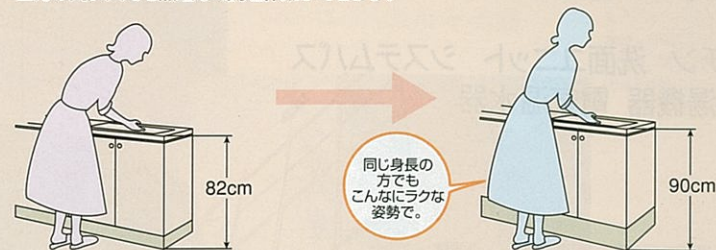

タカラのフリーサイズ提案

選べる!! いろいろサイズとぴったりサイズ

高さが選べる
いろいろサイズ!
フリーサイズ
ホーローシステムキッチン

身長に合わせた天板高さ ムリがないから調理いろいろ フリーサイズホーローシステムキッチン

台輪高さを工夫した新設計のシステムキッチン。ワークトップ(天板)の高さが82cm~90cmの間で1cm単位で選べます。背の高さに合わせて選べるのでラクに作業ができます。

■背の高い人でも無理なく調理作業ができます。

商品ラインナップ

キッチンは
P7 から

洗面は
P35 から

おふろは
P59 から

給湯機は
P76 から

システムキッチンは 7 シリーズ I型・間口270cmならこのお値段から		ガンコな油污れもサッとひとふき ホーローキッチンパネル P15 I型・間口270cmのキッチンに組合せた場合このお値段から	洗面ユニットは 6 シリーズ 間口75cmならこのお値段から(洗面タイプ)	水滴・汚れをしっかりガード ホーローサイドパネル 洗面ユニットに組合せた場合このお値段から	システムバスは 6 シリーズ 1坪タイプならこのお値段から	浴槽は 5 シリーズ 間口120cmならこのお値段から	ガス給湯器 P76 石油給湯機 P80 電気温水器 P86
高品位ホーロー	木製	マーブル調・ファイン調 (柄付き) 約5.6万円~ 単色 (柄付き) 約5万円~ マーブル調・ファイン調 (柄なし) 約3.8万円~ 単色 (柄なし) 約3.2万円~	エリーナ 約23.7万円~ アルファージュ 約16万円~ エマリエ 約13.5万円~ セレンティ 約9.5万円~ オンディーヌ 約6.1万円~ スーリア 約4.2万円~	Aタイプ 約2.1万円~ Bタイプ 約1.7万円~	プレデンシア 約115万円~ ルシエール 約93万円~ レラージュ 約71万円~ エルフェ 約62万円~ エメロードⅢ 約48万円~ ミーナⅢ 約39万円~	鋳物ホーロー浴槽 ルヴィアス(デラックスタイプ) 約13.2万円~ 人造大理石浴槽 プレセージュ(デラックスタイプ) 約10.5万円~ 人造大理石浴槽 イマージュ 約7.9万円~ ホーローステンレス浴槽 ニューエマリン 約6.3万円~ ステンレス浴槽 FPシリーズ 約4.5万円~ (間口80cmの場合)	他にもいろいろ 間口150cmならこのお値段から ホーローシステムキッチン ニューアーバニーED型 約26万円~ P12 I型・間口270cmならこのお値段から ホーローキッチンセット 約29万円~ 木製キッチンセット 約22万円~ P19 ホーロー玄関ドア・玄関収納 エマランス P88 ホーロー壁装材 エマウォール 表表紙 電撃殺虫器 虫とり名人 P88 ぴったりサイズの フリーサイズ システムバス P69 フリーサイズ ステンバス P70

浴室スペースに合わせてオーダー フリーサイズシステムバス ムダがないから浴室ひろびろ

建物に合わせてサイズがオーダーできるシステムバス。間口や奥行を始め、壁パネルの現地加工で高さや窓位置にも対応。テッドスペースのないひろびろとした浴室が実現します。

■テッドスペースをなくしてぴったりサイズを作ります。
●今までのシステムバス

ムダな空間がある分、浴室は狭くなってしまいます。

●フリーサイズシステムバス

同じスペースでこんなに違う。ムダがないから浴室広々。

広さが選べる
ぴったりサイズ!
フリーサイズ
システムバス

*フリーサイズホーロー洗面ユニットについてはP38をご覧ください。

消費税、搬入・取付費、使用済み商品の引取り費等は別途です。
※印刷色ですから商品とは多少異なります。タカラショールームでお確かめください。

(●図面はP89~P97をご覧ください。)