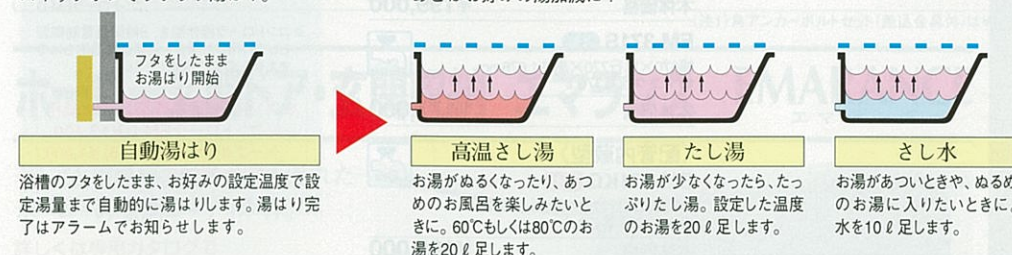

- **自動湯はり機能:** 面倒だったお風呂準備も、キッチンから指一本でラクラク。お湯を溢れさせたり、熱過ぎ、ぬる過ぎの心配はありません。
- **給湯温度可変機能:** 給湯温度設定は、水・低音(30℃)・高音(60℃)、または35℃~48℃の間で1℃刻み。いつでもお好みの湯加減で、快適な給湯生活を実現します。
- **高圧力型:** 従来の電気温水器に比べ、約2倍のバワフル給湯。給湯加圧ポンプで2階への給湯が可能。湯はりもスピーディーです。
- **セバレート湯温調節:** 湯はりとお湯、別々の温度で同時に使えます。例えばお風呂では42℃で湯はり中でも、キッチンではお湯も落ちやすい60℃で給湯できます。

めんどうなお湯はりがスイッチ1つで。

フロコントローラEBC-1

メインコントローラEMC-1

●フロコントローラEBC-1(バックライト付)
<浴室優先スイッチ> 2ヶ所でも同時給湯する場合でも、給湯温度の設定を浴室優先にできるのが安全です。
<ふろ温度スイッチ> 浴槽に湯はりする温度を、水・35℃~48℃(1℃刻み)の範囲で設定できます。
<給湯温度スイッチ> シャワー等からの給湯温度を、水・30℃・35℃~48℃(1℃刻み)・60℃の範囲で設定できます。
<ふろ湯量スイッチ> 浴槽に湯はりする湯量を100~400ℓ(20ℓ刻み)の範囲で設定できます。

●メインコントローラEMC-1
<湯温設定スイッチ> マイコンが過去の使用量をもとに沸かす「自動」、高、中、低の3段階に設定できます。
<追加湯沸し設定スイッチ> 温水器の追加湯沸し量を、最大、300ℓ・200ℓ・100ℓの4段階に設定できます。
<湯温チェックスイッチ> タンク上部の湯温をチェック。湯温は液晶モニターに5秒間表示されます。
<時刻設定スイッチ> 現在時刻の設定、湯はりの予約時刻の設定をします。
<残湯量表示> 温水器に残っている湯量を45℃換算で表示します。残湯量が50ℓ以下になると「湯切れ注意」の表示が出ます。

●専用別売品
ケーブル5m (FY-60M-05) **¥800**
ケーブル10m (FY-60M-10) **¥1,200**
ケーブル15m (FY-60M-15) **¥1,700**
厚壁用連結パイプ (L=235mm) **¥400**

※8時間通電制御型として利用した場合、「追加湯沸し設定」の機能はありません。

昼間もお湯切れの心配のない「時間帯別」とおトクな「8時間制御」が選べます。高圧力型なので、2階への給湯もラクラク。

時間帯別	8時間制御	コントローラ操作型 (メイン・フロコントローラ付)	BL認定品(受注生産品)もご用意いたしております。 (価格については、商品の価格(注) ¥2,000となります。)

【配管内蔵型】スリムタイプ		【配管内蔵型】	
EM-463KGU-SA 角型 幅650×奥行690×高さ2,175mm ●タンク容量460ℓ	本体価格 ¥363,000	EM-373KGU-SA 角型 幅650×奥行690×高さ1,840mm ●タンク容量370ℓ	本体価格 ¥323,000
ケーブル5m (FY-60M-05) ×2本	¥1,600	ケーブル5m (FY-60M-05) ×2本	¥1,600
セット価格	¥364,600	セット価格	¥324,600

※写真の商品はEM-463KGU-SAです。

※消費税、搬入・取付費等は別途です。 ※印刷色ですから商品と多少異なります。タカラショールームでお確かめください。