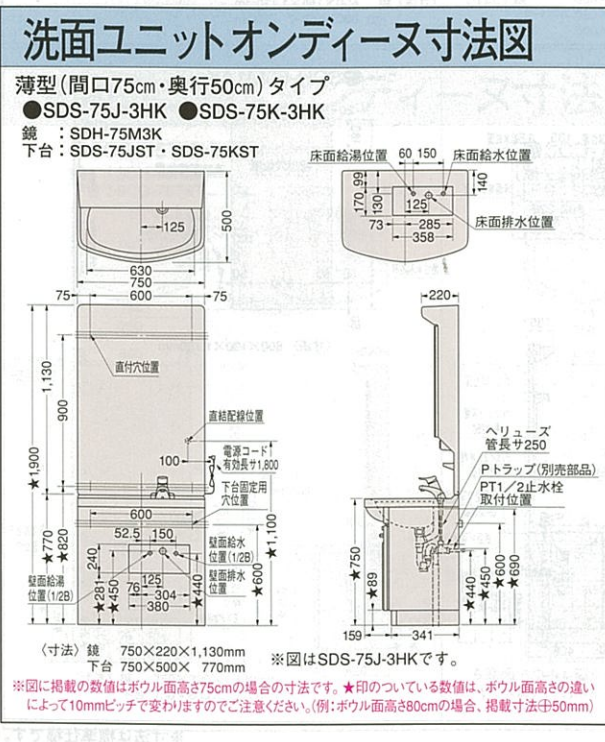

※寸法は標準仕様です。

※寸法は標準仕様です。

Takara standard

暮らし快適、高品位ホーロー。

ホーロー壁装材エマウォール

Emawall エマウォール

豊かな経験と独自の先進技術、
ホーロー壁装材「エマウォール」。

豊かな経験と独自の先進技術によって開発されたのが、ホーロー壁装材「エマウォール」。その魅力は、いつまでも美しい光沢と豊富なカラーバリエーション。社名やマークをオリジナルに焼き入れられるデザインパネルとして、ビルの増改築の建材として最適です。