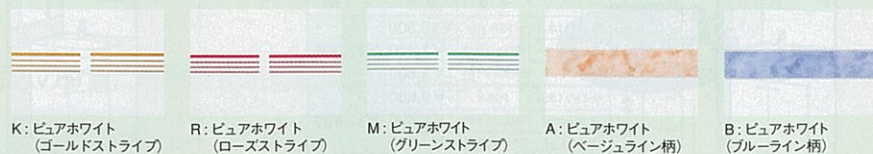

鏡

鏡裏に収納が充実した3面鏡をはじめ、豊富にバリエーションを取り揃えております。

(クローズ時)

(オープン時)

価格についてはP47をご覧ください。

ミラーパネル

高品位ホーローなので、ミラー下についた汚れもふきとるだけでお手入れ簡単。ホーローサイドパネルと合わせて、水はねや汚れから洗面まわりを守ります。5カラーのバリエーションです。

※カラーにより価格は異なります。詳しくは、P47をご覧ください。
※ホーローサイドパネルについてはP39をご覧ください。
※間口60cmのカラー対応はA:ピュアホワイト(ベージュライン柄)、B:ピュアホワイト(ブルーライン柄)のみになります。