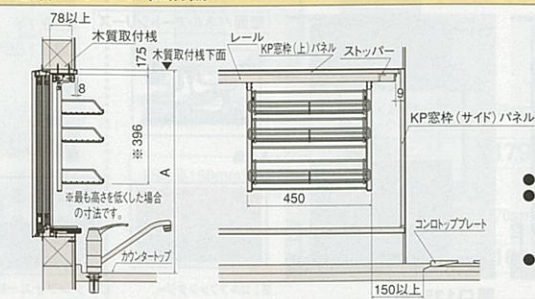

木製キッチンセット寸法図

IA型・B型・IC型・ID型排水口位置図

ホーローキッチンパネル周辺機器寸法図

ホーロー壁面埋込収納棚

窓枠スライド収納棚

照明吊付戸棚電気配線位置図

エマーユ・アーバス食器乾燥機付流し台コンセント位置図

●定格仕様