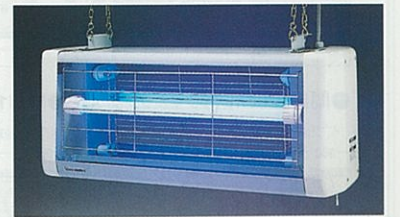

MTB-020 幅800×奥行303×高さ323mm 屋外用(軒下用) 本体価格 ¥63,500