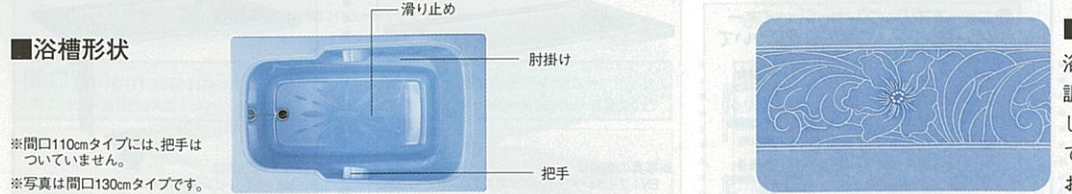

(MCタイプ)
※ビュアイボリー/ビュアグレーのリバシブルタイプ。

浴槽色対応風呂フタは在庫限りとなります。

ヘルシージェットタイプをご購入の方に、ヘルシージェットタイプの価格には専用風呂フタが含まれています。

ヘルシージェットタイプ

※写真の商品はFGB-140GVPT・フィオレグレー(ノーエプロンタイプ)です。

カラーバリエーション

BN: フィオレブルー

GV: フィオレグレー