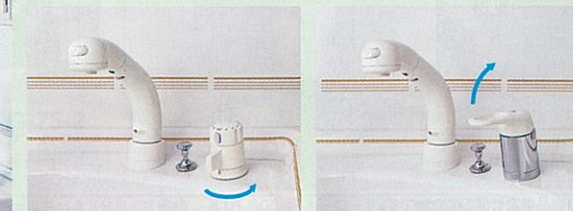

●水がたまらないよう、水栓のまわりには傾斜を施しました。

●抜け毛が詰まらないようガードする、ヘアキャッチャー付。排水栓はポップアップ式です。

水栓

便利なリフトアップ式シャワーをはじめ高機能ラインナップ。

リフトアップ式シャワー
シャワー本体の高さを調節でき、しかもハンドシャワーとしてお使いいただけます。

シャワーヘッド
スイッチ1つでシャワーと整流の切り替えが簡単にできます。

洗髪シャワータイプ

サーモスタット機能付シャワー水栓
●リフトアップ式シャワー
●シャワーと整流の切り替え可能なシャワーヘッド(間口75cmのみ対応)