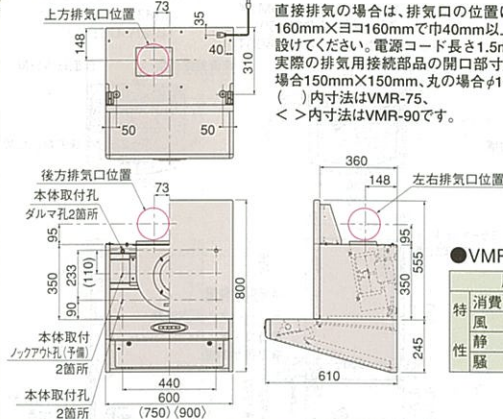

シロッコファン(プース型レンジフード)排気口位置図

●VMR-60・75・90

●VMR-60・75・90特性値

周波数 (Hz)	50	60
消費電力 (w)	100/66/51	105/64/49
特風量 (m³/h)	575/320/195	550/290/165
静圧 (Pa)	250/150/85	320/150/70
騒音 (dB)	43/31/27	42/30/27