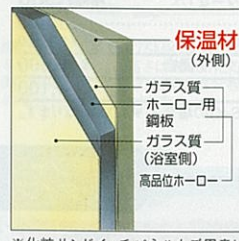

基本性能1 がんこな湯アカもすーっとひとふき。壁パネルは高品位ホーロー。

表面は清潔なガラス質。カンタンなお手入れで、この艶やかさをいつまでも保ちます。

壁パネルには、丈夫な金属を清潔なガラス質でコーティングした、高品位ホーローを使用。表面がガラス質ですから、湯アカやカビなど浴室特有のガンコな汚れもすーっとひとふき。透きとおるような艶やかさをいつまでも保ちます。

丈夫な銅板をベースに、850℃の高温でガラス質をコーティング。強靱で美しい光沢を放つ素材です。