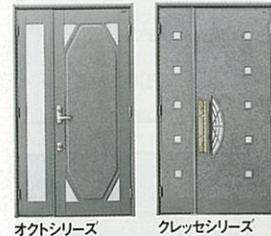

ホーロー玄関ドア・玄関収納 エマランス EMARANCE

美しさと重厚感。耐久性にも優れたホーローの玄関コーディネイト。

Table with 2 columns: Item (玄関ドア, 玄関収納) and Price (¥372,000, ¥521,000)

玄関ドア ゆとりを感じる高さ2200mm。住まいの表情を引き立てる3色をご用意しました。

玄関収納 玄関収納には6タイプの組み合わせをご用意しました。収納量や間口に合わせお選び下さい。