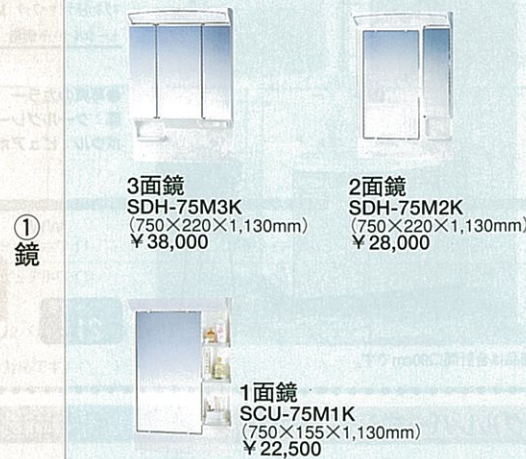

SDSE-75J-1UK ¥132,000
鏡 SCU-75M1K ¥22,500
下台 SDS-75JST(WW) ¥46,000
小型電気温水器(EH-15GU) ¥61,500
ステンレスフレキ管セット① ¥2,000
ホーローサイドパネルBタイプ価格 ¥34,600
収納ユニットセット価格 ¥13,500
ウォールキャビネット TSN-75A ¥13,500
トータルセット価格 ¥180,100

ボウル容量は 容量11ℓ

※写真の商品にはホーローサイドパネルを左右にセットしています。

いつでもすぐにたっぷりお湯を。便利な小型電気温水器をセットしました。

収納ユニット

壁面埋込収納棚 SSG-33 (ガラス扉付) (330×110×900mm) ¥14,500 ●左・右勝手兼用
壁面埋込収納棚 SSM-33 (ミラー扉付) (330×110×900mm) ¥15,500 ●左・右勝手兼用

ウォールキャビネット TSN-75A (750×312×400mm) ¥13,500

SSM-33 正面に鏡をつけられない時に便利なミラー付の収納棚。

下台価格表

タイプ	水栓	引き出し/扉	品番	価格
洗面タイプ	シングルレバー式湯水混合栓	扉	SDS-75JST○	¥46,000
	2バルブ式湯水混合栓	扉	SDS-75KST○	¥36,000
名称/品番	小型電気温水器 (EH-15GU)		ステンレス フレキ管セット①	
価格	¥61,500		¥2,000	

※下台のカラー表示は、品番のあとの○に色品番が入ります。

高さフリー対応 新発売 ■台輪スペーサー
※高さ75cmの場合は台輪スペーサーは必要ありません。 ※品番末尾の○には下台高さ(76~80cm)が入ります。
下台の高さを75cm~80cmの範囲で1cm刻みで選べます。
間口75cm用 S-D75S-○ ¥5,000

商品構成

構成部材

バリエーション