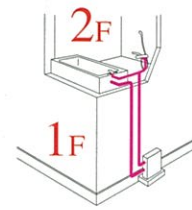

無段階燃焼

石油給湯機の給湯能力

高出力タイプは湯はり時間が短くパワフルなシャワーが浴びられます。標準出力タイプは経済的で求めやすく快適な流量を確保します。

出力	号数	冬場における出湯量のめやす。(l/min) (水温5℃→42℃の場合の計算値)
高出力タイプ 46.5kW (40,000kcal/h)	27号相当	家の2カ所で同時使用してもたっぷりの湯量でシャワーも快適。
標準出力タイプ 38.4kW (33,000kcal/h)	22号相当	ゆとりのパワー。一年中快適なシャワーが浴びられます。

設置場所と排気方法 (FT-5を除く)

屋外	屋内・屋外	屋内
前面強制排気式	強制排気式	強制給排気式
出窓下に設置できます。	屋外に設置する場合、排気トップセットを取り付けて設置します。	屋内に設置する場合、排気筒セットを取り付けて設置します。※外気に面した壁に空気取入口が必要です。
		給気・排気を強制的に行います。寒冷地で求められる高い気密性を確保します。

※給湯機の仕様によって排気方法が限定される場合があります。