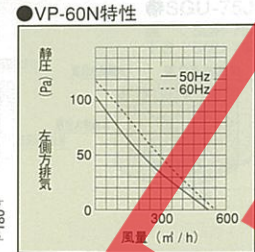

プロペラファン/ターボファン(平型レンジフード)排気口位置図

●VP-60N