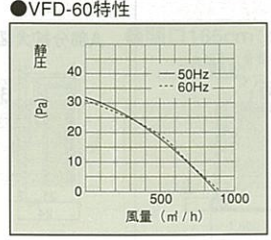

プロペラファン(金属製換気扇・プース型レンジフード)排気口位置図

●VFD-60

●VFD-60特性値

周波数 (Hz)	50	60
消費電力 (w)	37	39
特風量 (m³/h)	870	890
静圧 (Pa)	32	31
騒音 (dB)	38	39

●VSG-60・75・90

●VSG-60・75・90特性値

周波数 (Hz)	50	60
消費電力 (w)	34/31	36/32
特風量 (m³/h)	840/690	860/680
静圧 (Pa)	29/17	28/15
騒音 (dB)	37/31	37/31

シロッコファン(プース型レンジフード)排気口位置図

●VE-60N・75N・90N

●VE-60N・75N・90N特性値

周波数 (Hz)	50	60
消費電力 (w)	100/66/51	105/64/49
特風量 (m³/h)	575/320/195	550/290/165
静圧 (Pa)	250/150/85	320/150/70
騒音 (dB)	44/32/27	42/30/27

直接排気の場合は排気口の位置に内寸タテ160mm×ヨコ16mmで巾40mm以上の木枠を設けてください。電源コード長さ1.5m。実際の排気用接続部品の開口部寸法は角の場合は150mm×150mm、丸の場合はφ148です。
( )内寸法はVE-75N、(<)内寸法はVE-90Nです。

●VIN-602・752・902

●VIN-602・752・902特性値

周波数 (Hz)	50	60
消費電力 (w)	100/66/51	105/64/49
特風量 (m³/h)	575/320/195	550/290/165
静圧 (Pa)	250/150/85	320/150/70
騒音 (dB)	44/32/27	42/30/27

( )内寸法はVIN-752です。(<)内寸法はVIN-902です。

●VCS-60・75・90

●VCS-60・75・90特性値

周波数 (Hz)	50	60
消費電力 (w)	100/66/51	105/64/49
特風量 (m³/h)	575/320/195	550/290/165
静圧 (Pa)	250/150/85	320/150/70
騒音 (dB)	44/32/27	42/30/27

プロペラファン/ターボファン(平型レンジフード)排気口位置図

●VP-60N

●VS-60

●VT-60N

●VP-60N・VS-60・VT-60N特性値

型 式 名	VP-60N	VS-60	VT-60N			
周波数 (Hz)	50	60	50	60		
消費電力 (w)	43	45	75	85	67/45	78/44
特風量 (m³/h)	513	560	640	638	670/380	689/352
静圧 (Pa)	103	119	202	202	202/119	260/112
騒音 (dB)	44.5	46.3	48.5	48.5	50/38.5	50.5/37

※排気方向により別売部品が必要です。詳しくは下表をご覧ください。
※VT-60Nの内寸法は角の場合は290mm×100mmです。丸の場合はφ166です。※ジャバラ使用の場合は内寸タテ105mm×ヨコ295mmです。

シロッコファン(プース型レンジフード)排気口位置図

●VMR-60・75・90

●VMR-60・75・90特性値

周波数 (Hz)	50	60
消費電力 (w)	100/66/51	105/64/49
特風量 (m³/h)	575/320/195	550/290/165
静圧 (Pa)	250/150/85	320/150/70
騒音 (dB)	43/31/27	42/30/27

ガス機器寸法図

ガスレンジ・ガスキャビネット配管位置図

ガスレンジ・ガスキャビネット・ガステーブル仕様・能力表 (1時間当たりのガス消費量)