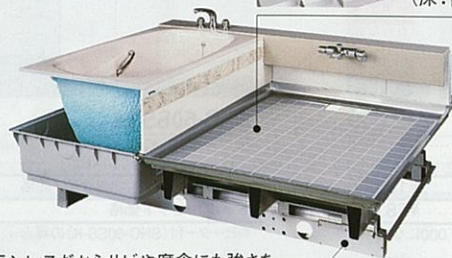

基本性能2 強靱なステンレス架台でしっかり支えています。

浴室重量+水+人=約800kg
お風呂はとても重い。だからしっかりと面で支える。

家と同じです。耐久性を考えるうえで最も大切なのが土台の安定感。タカラシステムバスは丈夫なステンレス架台を採用し、重い浴室をしっかりと面で支えています。しかもステンレス製ですからサビや腐食にも強さを発揮。安心して長くお使いいただけます。

10年先のこともしっかり考えて。見えないところも高品質。

ステンレスだからサビや腐食にも強さを発揮。シロアリの被害を受ける心配ももちろんありません。

人の重さなどでたわみやすい洗い場の下には、1tの荷重にも耐える丈夫なハニカム構造を採用。(床：磁器タイルの場合)

基本性能3 冬場のひんやり感を解消。浴室全体をたっぷりの保温材で。

保温性を高める様々な工夫を。
壁や天井に。浴槽や洗い場の下にまで。

寒い日のこと、お年寄りのこと。しっかり考えて、様々な場所にたっぷり保温材を使用しています。浴室全体を保温材で包み込んでいますので、お湯も冷めにくく経済性にも優れています。

浴室全体を保温材でたっぷり包み込んだので、あのイヤな「ヒンヤリ感」がありません。