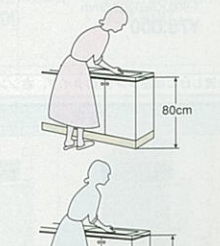

使い勝手がさらに向上するアイテム。

●スライドラック
ビン類などをまとめて収納。スライド式だから奥のものも楽に取り出せます。
S-26 265×490×405mm

●計量米びつ
キャビネットにすっきりと収納OK。ワンタッチで素早く必要な分量のお米を取り出せます。
K-15 225×480×460mm
※容量15kg ※計量米びつの取り付け位置につきましては、弊社事業所へお問い合わせください。

●台輪スベサー
床から作業面までの高さを80cmから85cmに変更できます。※詳しくはP33をご覧ください。