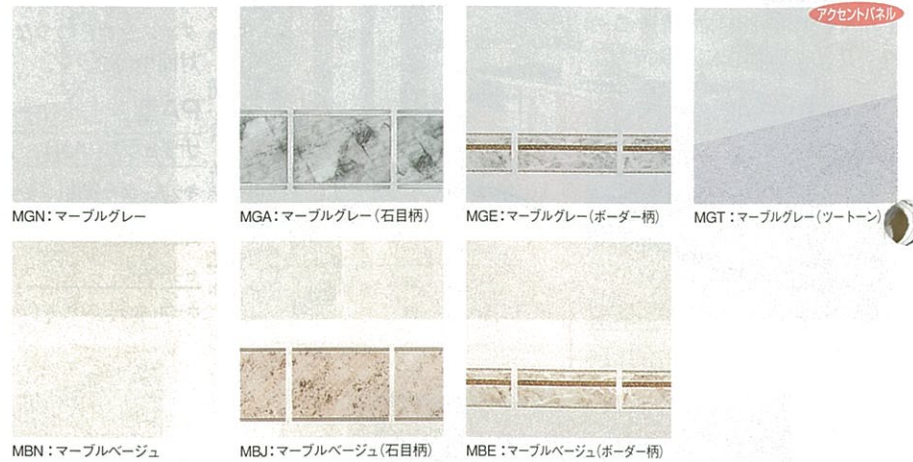

※消費税、搬入・取付費等は別途です。 ※印刷色ですら商品と多少異なります。タカラショールームでお確かめください。

設置性、施工性がアップし、増改築にも最適。
さらにお求めやすくなったPタイプ新登場。

シンクや加熱機器近くの壁面は、水や油などで汚れやすい場所です。ニューホーローキッチンパネルPタイプは、熱やキズに強い高品位ホーローの優れた特性を活かし、いつまでも変わらぬ清潔さを実現。窓枠パネルもご用意しておりますので、窓のあるキッチンでも美しく仕上がります。

詳しくは専用カタログで。

ホーローキッチンパネル

■キッチンのインテリア感覚を高める豊富なカラーバリエーション。

■ マーブル調パネル

■ ファイン調パネル

■ 単色パネル

FBJ:ファインベージュ(石目柄)

今まで
目地が少ないのでいつまでも清潔。目地にしみ込んだ汚れやカビのお掃除に、もう悩むことはありません。