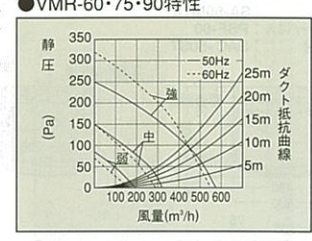

シロッコファン(プース型レンジフード)排気口位置図

●VMR-60・75・90

●VMR-60・75・90特性値

周波数 (Hz)	50	60
消費電力 (w)	100/66/51	105/64/49
特風量 (m³/h)	575/320/195	550/290/165
静圧 (Pa)	250/150/85	320/150/70
騒音 (dB)	43/31/27	42/30/27