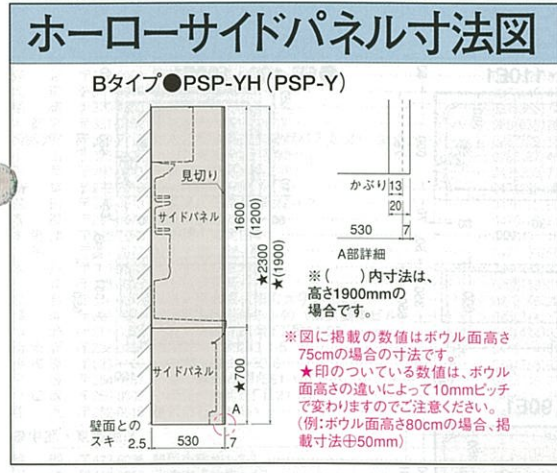

※寸法は標準仕様です。

※寸法は標準仕様です。

Takara standard

暮らし快適、高品位ホーロー。

ホーロー壁装材エマウォール

Emawall エマウォール

豊かな経験と独自の先進技術、
ホーロー壁装材「エマウォール」。

豊かな経験と独自の先進技術によって開発されたのが、ホーロー壁装材「エマウォール」。その魅力は、いつまでも美しい光沢と豊富なカラーバリエーション。社名やマークをオリジナルに焼き入れられるデザインパネルとして、ビルの増改築の建材として最適です。