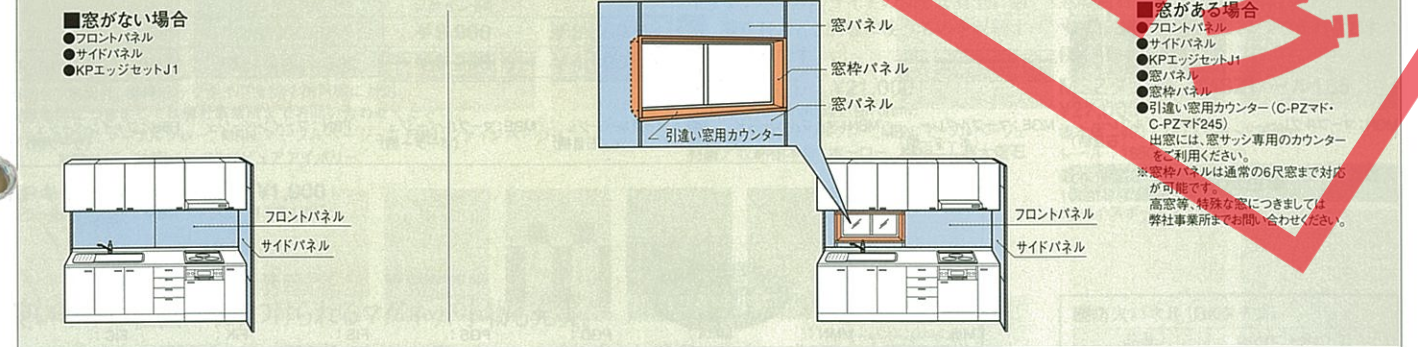

構成部材

価格表 ※品番末尾の(□)にはカラー品番が入ります。

■フロントパネル ●PZFの高さは、980mmです。PZFHの高さは、1100mmとなります。

色柄	幅サイズ(mm)	マーブル調・ファイン調		単色	
		柄なし	柄付き	柄なし	柄付き
PZF-	60(□) 599	¥6,500	¥9,900	¥5,500	¥8,900
	90(□) 899	¥7,500	¥11,900	¥6,400	¥10,800
	120(□) 1199	¥8,900	¥14,200	¥7,400	¥12,700
	135(□) 1349	¥9,300	¥15,800	¥7,800	¥14,300
PZFH-	105(□) 1049	¥8,500	¥14,000	¥7,300	¥12,800

※アクセントパネルはPZFH-105のみとなります。

■サイドパネル

色柄	サイズ(mm)	マーブル調・ファイン調		単色	
		柄なし	柄付き	柄なし	柄付き
PZS-90(□)	900×1316(パネル大)	¥16,400	¥21,200	¥13,600	¥18,400
	600×684(パネル中)				
	600×639(パネル小)				

※3枚1梱包です。 ※柄付きパネルは、パネル(大)のみ、柄が付きまます。

■エッジセット

〈樹脂製〉

KPエッジセットJ1( ) 〈片側オープン用〉	KPエッジセットJ2( ) 〈両側クローズ用〉	KPエッジセットJ3( ) 〈両側オープン用〉
●L型エッジ 2本 ●T型エッジ 2本 ●見切りFPJ 1本 ※エッジ類ℓ=2430mm ※見切りℓ=2600mm	●L型エッジ 2本 ●T型エッジ 2本 ●見切りSP 2本 ※エッジ類ℓ=2430mm ※見切りℓ=2600mm	●L型エッジ 2本 ●T型エッジ 2本 ●見切りFPJ 2本 ※エッジ類ℓ=2430mm ※見切りℓ=2600mm
¥2,800	¥2,800	¥2,800

※( )にはPG:グレー、PI:アイボリー、MB:ベージュのカラー品番が入ります。
※パネルカラーとの対応/PG:マーブルグレー、ビュアグレー PI:ビュアアイボリー MB:マーブルベージュ、ファインベージュ

■引き違い窓用カウンター

出窓には、窓サッシ専用のカウンターをご利用ください。

C-PZマド245(□) (1900×245mm)	C-PZマド(□) (1900×375mm)
ステンレス ¥15,000 人造大理石 ¥32,000	ステンレス ¥17,500 人造大理石 ¥42,500