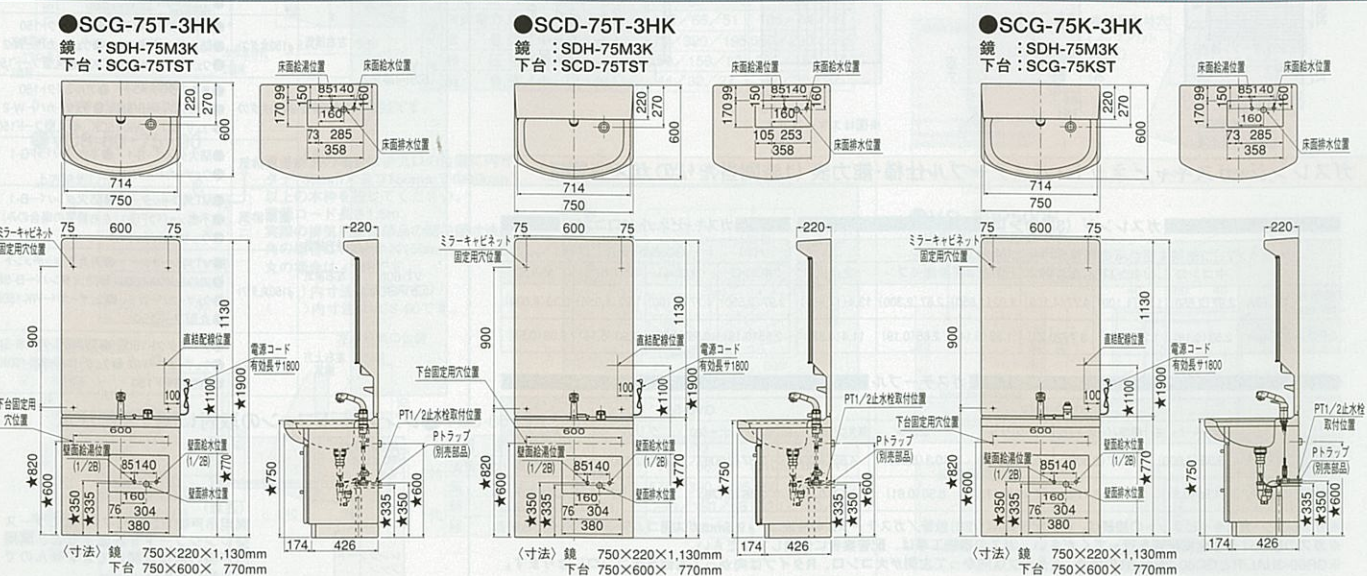

洗面ユニットセレンティ寸法図

※図に掲載の数値はボウル面高さ75cmの場合の寸法です。
★印のついている数値は、ボウル面高さの違いによって10mmピッチで変わりますのでご注意ください。(例:ボウル面高さ80cmの場合、掲載寸法中50mm)

洗面ユニットオンディーヌ寸法図

※図に掲載の数値はボウル面高さ75cmの場合の寸法です。
★印のついている数値は、ボウル面高さの違いによって10mmピッチで変わりますのでご注意ください。(例:ボウル面高さ80cmの場合、掲載寸法中50mm)

洗面ユニットオンディーヌ寸法図

※図に掲載の数値はボウル面高さ75cmの場合の寸法です。
★印のついている数値は、ボウル面高さの違いによって10mmピッチで変わりますのでご注意ください。(例:ボウル面高さ80cmの場合、掲載寸法中50mm)

※寸法は標準仕様です。

※寸法は標準仕様です。