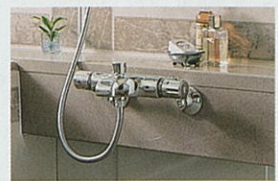

水栓
こだわりは水栓にもあらわれています。基本装備品にグローエ製の高級水栓を使用。プレデンシアの高級感をさらに高めます。

鑄物ホーローならではの
透明感のある光沢と
なめらかな肌ざわり。