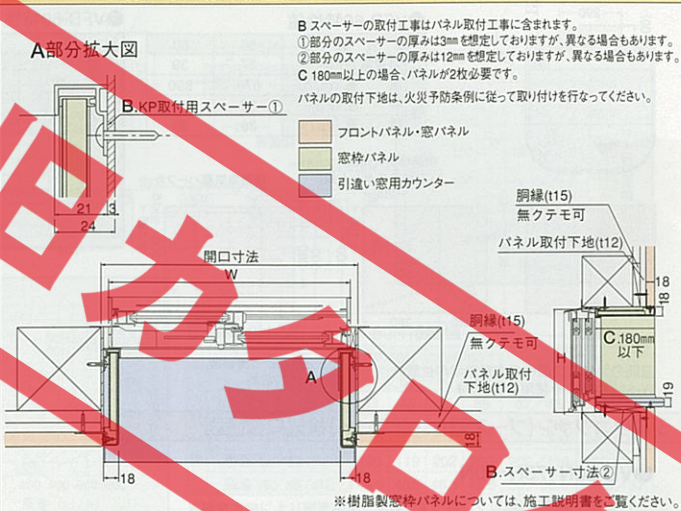

Zタイプ窓枠パネル標準設置図(引違い窓の場合)