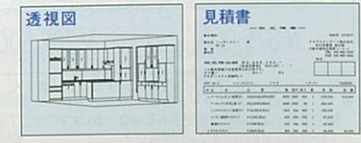

●システムキッチン・システム洗面に対応
ご希望をあれこれお聞かせください。レイアウトやオプションなどを考えながら、アドバイザーが図面や見積書を作成いたします。完成した図面はそのままお持ち帰りいただけます。