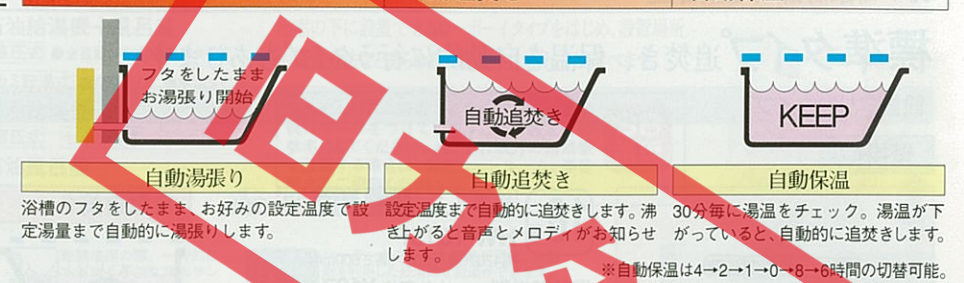

自動タイプ

湯張り、追焚き、保温がワンタッチ。カンタン操作で快適バスライフ。

スイッチひとつで、設定温度・水量での湯張り、追焚き、保温を行います。

自動湯張り 自動追焚き 自動保温(4時間)

設置フリータイプ

壁掛型

※写真の商品はHW-2420SAです。

全自動	湯冷め防止	湯量設定	湯量調節	低NOx	パナソニック	Q.R.L.	セルフクリーン機能
-----	-------	------	------	------	--------	--------	-----------