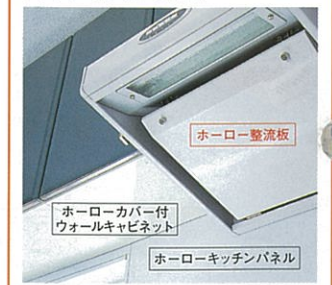

ホーロー整流板付きでお手入れカンタン、
捕集効率の高いレンジフードです。
レンジフードファンVMR型

モダンシリーズ

ピュアグレー(MG)

キッチン部分価格 **¥776,550**
ホーローキッチンパネルPタイプ価格 ¥70,800
周辺機器価格 ¥1,205,150

セット価格 **¥2,052,500**

ホーローキッチンパネル：マーブルグレー

扉カラー

リーノシリーズ