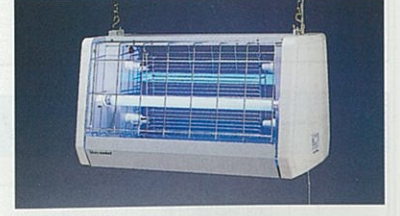

MTS-015 幅550×奥行320×高さ315mm 屋内用 本体価格 ¥35,500

Table with 2 columns: Model (MTB-020, MTS-010, MTS-015, MTS-030, MTV-032) and Price (¥63,500, ¥31,000, ¥35,500, ¥42,000, ¥34,500)