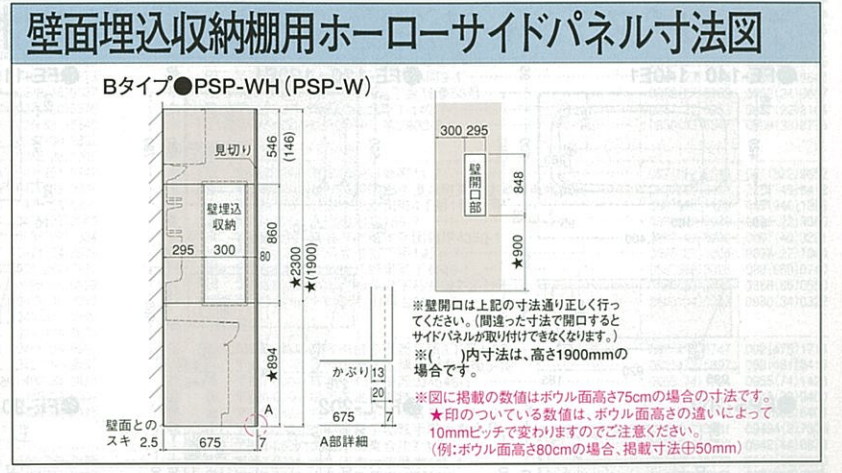

※寸法は標準仕様です。

※寸法は標準仕様です。

Takara standard

暮らし快適、高品位ホーロー。

ホーロー壁装材エマウォール

Emawall エマウォール

豊かな経験と独自の先進技術、
ホーロー壁装材「エマウォール」。

豊かな経験と独自の先進技術によって開発されたのが、ホーロー壁装材「エマウォール」。その魅力は、いつまでも美しい光沢と豊富なカラーバリエーション。社名やマークをオリジナルに焼き入れられるデザインパネルとして、ビルの増改築の建材として最適です。