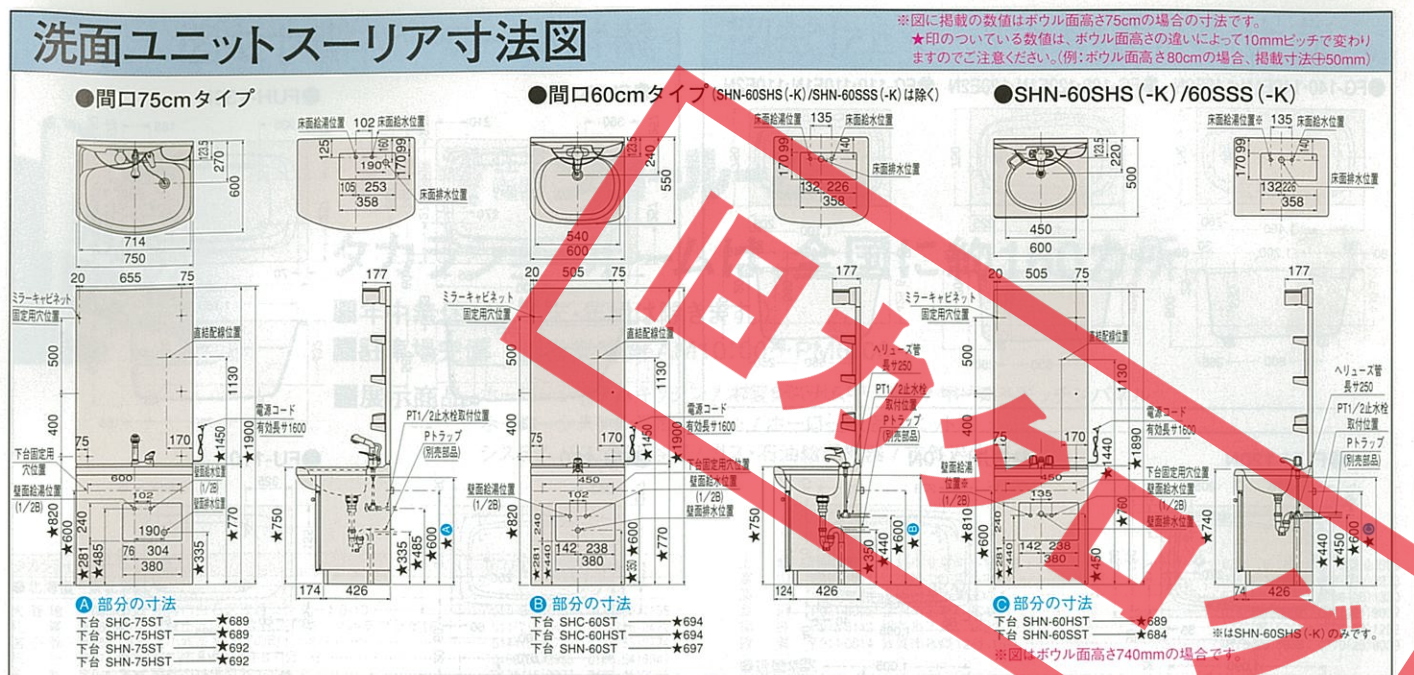

※寸法は標準仕様です。

※寸法は標準仕様です。

Takara standard

暮らし快適、高品位ホーロー。

ホーロー壁装材エマウォール

Emawall エマウォール

豊かな経験と独自の先進技術、
ホーロー壁装材「エマウォール」。

豊かな経験と独自の先進技術によって開発されたのが、ホーロー壁装材「エマウォール」。その魅力は、いつまでも美しい光沢と豊富なカラーバリエーション。社名やマークをオリジナルに焼き入れられるデザインパネルとして、ビルの増改築の建材として最適です。