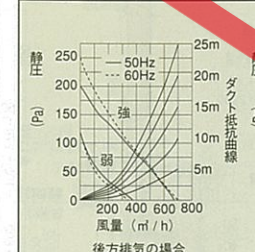

●VT-60N

●VP-60N・VS-60・VT-60N特性値

型 式 名	VP-60N	VS-60	VT-60N			
周波数 (Hz)	50	60	50	60		
消費電力 (w)	43	45	75	85	67/45	78/44
特風量 (m³/h)	513	560	640	638	670/380	689/352
静圧 (Pa)	103	119	202	202	202/119	260/112
騒音 (dB)	44.5	46.3	48.5	48.5	50/38.5	50.5/37

※排気方向により別売部品が必要です。詳しくは下表をご覧ください。
※VT-60Nの内寸法は角の場合は290mm×100mmです。丸の場合はφ166です。※ジャバラ使用の場合は内寸タテ105mm×ヨコ295mmです。