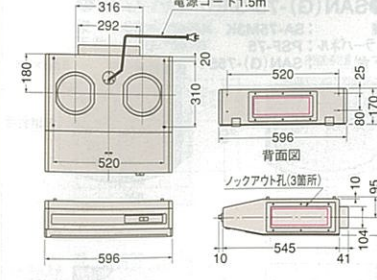

プロペラファン/ターボファン(平型レンジフード)排気口位置図

●VP-60N