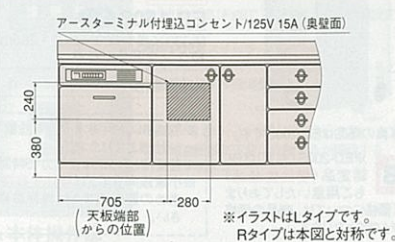

木製キッチンセット寸法図

IA型・B型・IC型・ID型排水口位置図

ホーローキッチンパネル周辺機器寸法図

ホーロー壁面埋込収納棚

窓枠スライド収納棚

照明吊付戸棚電気配線位置図

エマーユ・アーバス食器乾燥機付流し台コンセント位置図

●定格仕様