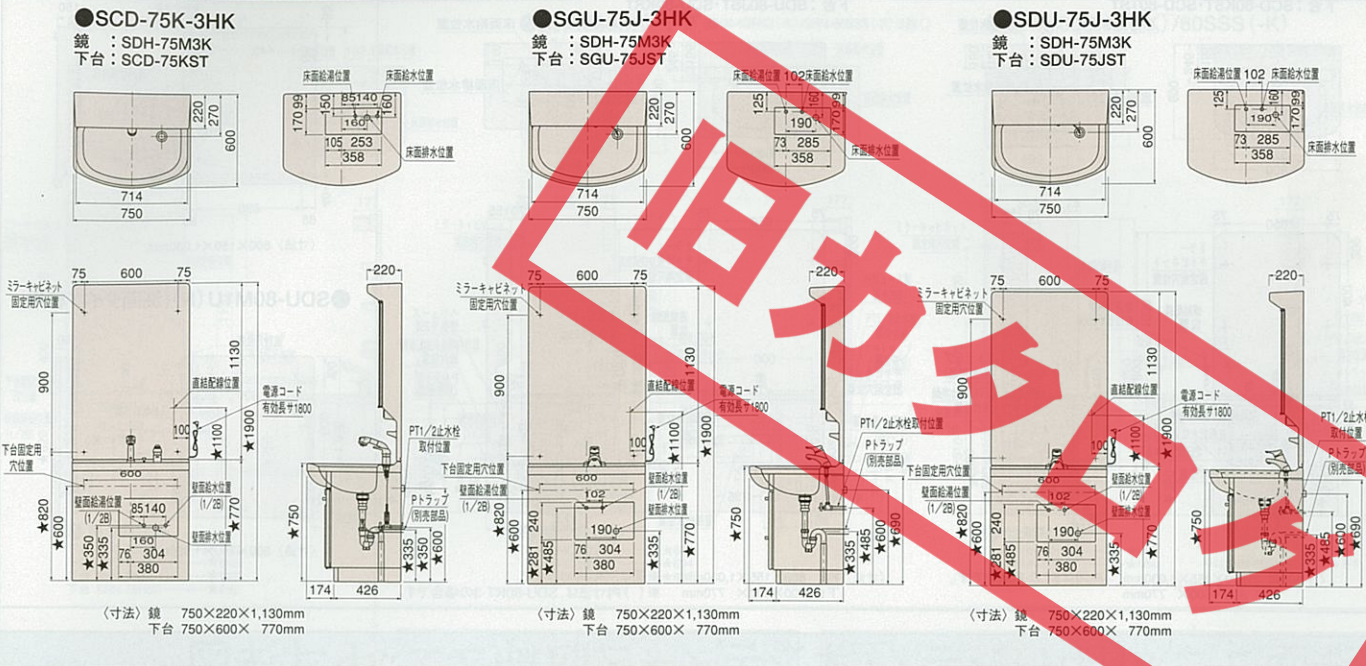

※寸法は標準仕様です。

※寸法は標準仕様です。

Takara standard

暮らし快適、高品位ホーロー。

ホーロー壁装材エマウォール

Emawall エマウォール

豊かな経験と独自の先進技術、
ホーロー壁装材「エマウォール」。

豊かな経験と独自の先進技術によって開発されたのが、ホーロー壁装材「エマウォール」。その魅力は、いつまでも美しい光沢と豊富なカラーバリエーション。社名やマークをオリジナルに焼き入れられるデザインパネルとして、ビルの増改築の建材として最適です。