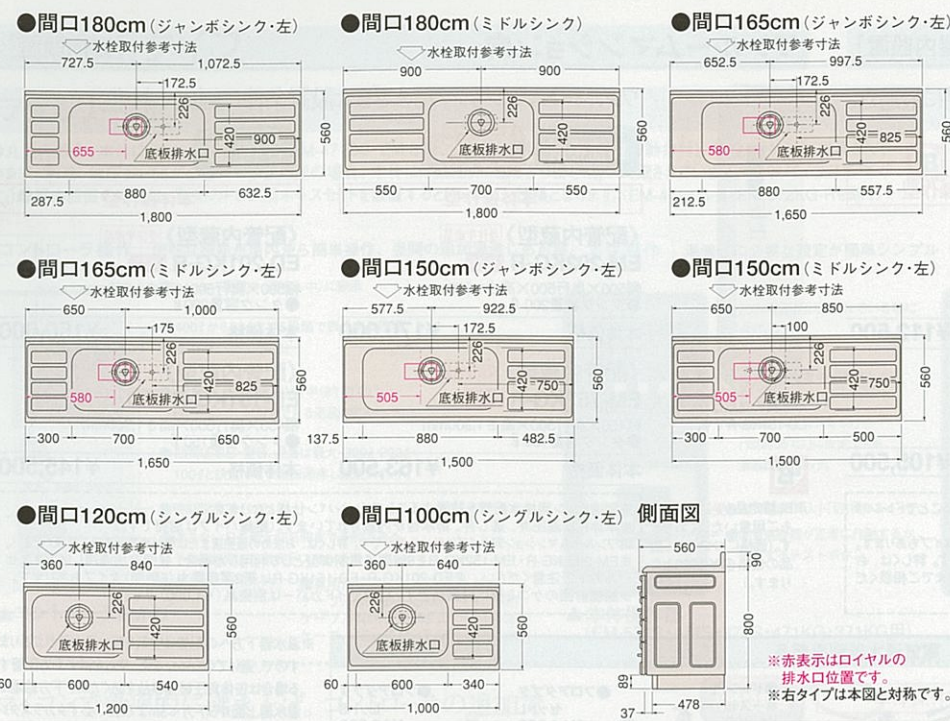

ホーローキッチンセット寸法図

エマーユ・アーバス・ロイヤル排水口位置図