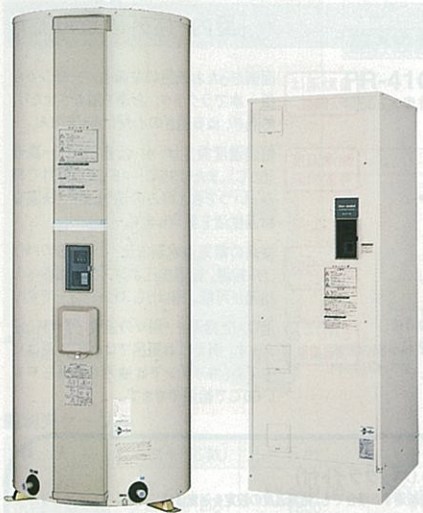

給湯専用タイプ

ファミリー向

[屋内・屋外設置可能]

●丸型の場合、本体にはコントローラEM-D(EM-471DS・EM-371DSのみ)、逃し弁H97(負圧作動弁付)、安全弁H120が付属されています。別途、減圧弁H85が必要です。●角型の場合、本体には減圧弁、逃し弁、排水栓が内蔵されています。(絶縁パイプは別売です。)

コントローラ操作 便利な機能が屋内から簡単操作、昼間の追加湯沸しも可能 本体操作 湯沸しに必要な設定が簡単シンプル

コントローラEM-D, 本体操作部 (EM-571S・471S・371S・471KG・371KG用), 本体操作部 (EM-472KG-R・EM-372KG-R用)

マイコンで効率的に沸き上げ。コントローラの追加で時間帯別料金制度にも対応。

※写真の商品はEM-571Sです。 ※写真の商品はEM-371KGです。

Table with 2 columns: Model (EM-571S, EM-471S, EM-371S) and Price (¥245,000, ¥199,000, ¥177,000)

Table with 2 columns: Model (EM-471KG, EM-371KG) and Price (¥285,000, ¥250,000)

※丸型には脚高150mm仕様(受注生産品)も用意しています。 ※角型の脚部前面のケコミ板及び側面の脚部サイドカバーは別売品(¥4,000)です。

主に深夜や早朝に電気を利用されるご家庭に。昼間も追加湯沸しができ、お湯切れの心配がありません。

2ヒータータイプ (上部急速沸き上げタイプ) EM-471DS, EM-371DS

季節に合わせて沸き上げ温度の切り換えができる「トクスイッチ」で経済的な給湯。

トクスイッチ 8時間 本体操作型 ED-471ES, ED-371ES

ファミリー向(集合住宅用) [屋内設置][ドレン用ホース付]

時間帯別 本体操作型 配管内蔵型 EM-472KG-R, EM-372KG-R

※EM-472KG-R・EM-372KG-Rは受注生産品です。詳しくは、お求めの販売店または弊社営業所までご相談ください。

小家族向

[屋内設置]

ワンルームマンション向

[屋内設置]

単身者や小家族の給湯に最適な、省スペース・省エネ設計。

ワンルームマンションのさまざまな設置条件に幅広く対応。

8時間 本体操作型 受注生産品 ED-200S, ED-150S

8時間 本体操作型 配管内蔵型 EM-202KG-R, EM-152KG-R, EM-201KG-R, EM-151KG-R

電気温水器別売部品: ホッパー ¥700, 減圧弁 H80N ¥5,200, ドレン用ホースセット ¥1,800, フロアアダプタセットL ¥14,300, フロアアダプタセットS ¥12,300, etc.

※温水器下方への配管は空気を吸い込む恐れがありますので、避けてください。また、やむを得ず下方配管する場合は...

ホーロー玄関ドア・玄関収納 エマランス EMARANCE

美しさと重厚感。耐久性にも優れたホーローの玄関コーディネイト。

Table with 2 columns: Item (玄関ドア, 玄関収納) and Price (¥372,000, ¥521,000)

玄関ドア ゆとりを感じる高さ2200mm。住まいの表情を引き立てる3色をご用意しました。

玄関収納 玄関収納には6タイプの組み合わせをご用意しました。収納量や間口に合わせお選び下さい。