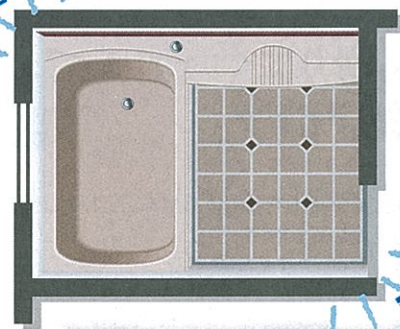

規格サイズだとぴったり合わないの、
元の浴室よりも狭くなる…

ケース2 ユニットバスからのリフォーム

いまお使いの浴室は、ユニットの裏側に
無駄なスペースがあるかも…

ぴったりサイズシステムバスなら!

狭く
ならない!

広がる!

浴室サイズに
合わせた大きさを作から…
リフォーム前の
浴室スペースに
ぴったり収まります!

空間を
最大利用!

しかも 今ある浴室スペースを活かして、柔軟で多様なリフォームに対応します。

高さの制限も
柔軟に対応!

他にこんな
場合も!

※詳しくは弊社事業所までお問い合わせください。

小さな浴室のリフォームに最適!

小さいサイズまで作れるのはタカラだけ!

タカラなら、間口:約150cm×奥行:約100cmからの浴室サイズに対応。
規格サイズが入らない小さな浴室でも、システムバスへリフォームができます。

小さな浴室に適した壁付け水栓仕様もご用意。

水栓を壁付けにすることで、小さなサイズまでシステムバス化。
カウンターがスリムになるので、小さな浴室でも洗い場の広さを確保できます。
また、浴室サイズによっては、ひと回り大きな浴槽が設置可能です。

●例えば奥行1289mmの場合、壁付け水栓仕様なら浴槽が12cmも大きく! ※写真はレラージュです。

デッキ水栓仕様 (標準カウンター)

壁付け水栓仕様

※壁付け水栓仕様はインベリオ・フレデシア・ルーノ・レラージュ・エメロードに対応します。
※浴室サイズによっては、浴槽を大きくできない場合があります。詳しくは弊社事業所までお問い合わせください。