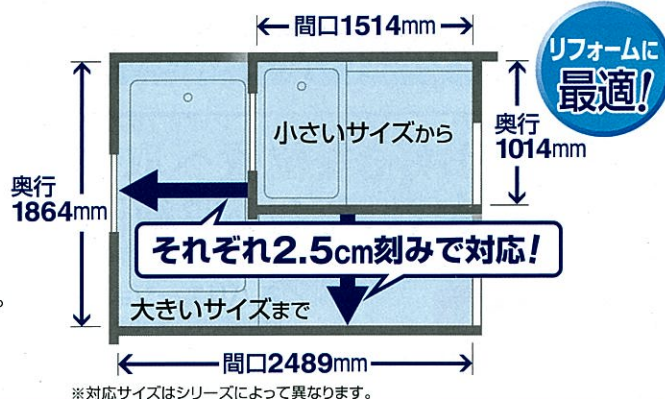

タフロア

- 出入りがスムーズ、段差を抑えたドア。出入り口の段差は少なく、移動もスムーズで安心です。

浴室での動作を補助する安心ハンドバー。

滑りにくいから安心!

握りやすく手になじむグリップ形状

特許取得商品 登録番号 2838778

強靱なステンレスパイプの表面を樹脂で覆いました。立ち座り、移動などの動作がラクに行えます。

詳しくはP49へ▶

無駄がない、納得のリフォーム。タカラは 広い ぴったりサイズシステムバス

タカラだけが実現する技術、 システムバスを 浴室に合った「ぴったりサイズ」に

システムバスのサイズオーダーができるのは、タカラだけ！
小さいサイズから大きいサイズまで、
1,400通りのサイズバリエーションからお選びいただけます。

対応サイズ・価格はP66・67へ

どんな浴室にもぴったり収まる、だからこんなケースで活躍します!

ケース1 在来工法浴室からのリフォーム