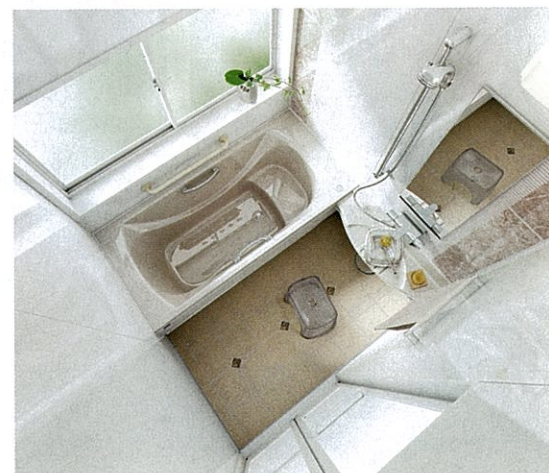

このページの商品組合せは参考で、自由に変更が可能です。

このページの商品組合せは参考で、自由に変更が可能です。

1坪サイズ <1616> 基本セット **¥698,000**

オプション	アーチドーム天井	¥6,500
変	引違い窓1509	¥13,500
更	アルミ製窓枠1509	¥12,500
	浴室暖房乾燥機(電気式100V)	¥41,000
追加	安心ハンドバーI型600	¥9,500

写真セット価格 **¥781,000**
(税込 **¥820,050**)

※実際の商品はランドリーパイプ付。

浴槽素材
アクリル人造大理石
硬度の高いアクリル人造大理石。表面の美しいパール調仕上げが繊細な印象を与えます。

1坪サイズ <1616> 基本セット **¥698,000**

オプション	折戸(G)	¥11,500
	洗い場用水栓(タッチ水栓)	¥50,000
	シャワーフックスライドバー(手すりタイプ)	¥5,000
変	引違い窓1509	¥13,500
更	アルミ製窓枠1509	¥12,500
	スタイリッシュ照明	¥9,000
	タオル掛け(クリアタイプ)	¥2,500
	浴室暖房乾燥機(電気式100V)	¥41,000
追加	浴槽用水栓(2ハンドル)	¥26,000
	安心ハンドバーI型600	¥9,500
	収納棚(クリアタイプ)	¥17,000

写真セット価格 **¥895,500**
(税込 **¥940,275**)

※実際の商品はランドリーパイプ付。

浴槽素材
アクリル人造大理石
硬度の高いアクリル人造大理石。表面の美しいパール調仕上げが繊細な印象を与えます。

※搬入・取付費等は別途です。※印刷色です。実際の商品とは多少異なります。タカラショールームでお確かめください。