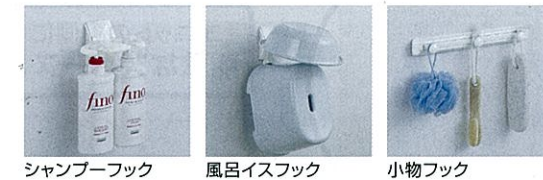

予備暖房機能ならヒートショック対策に最適!

便利なアイテム、安全な装備で囲まれた、いつも使ってうれしい浴室。

便利

お好みの位置で付け外しができるマグネット収納をはじめ、利便性の高い浴室に。

壁面のお好きな位置へ取り付けできる、マグネット式の便利な収納「どこでもラック」

どこでもラック

■ バリエーションも豊富にご用意!

壁面がホーローなので、マグネット収納が活躍。取り付け・取り外しが自在な収納だから便利に使えます。