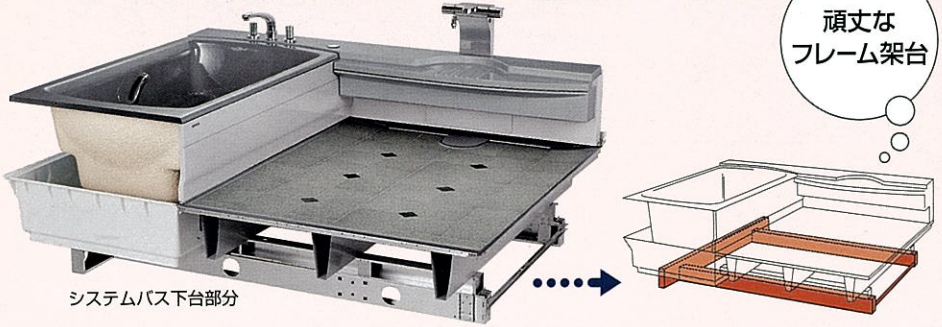

人造大理石
均質な一層構造が優れた耐久性を発揮。高硬度の亚克力系とお求めやすいポリエステル系を、シリーズに合わせて採用しています。

カラーステンレス
耐久性・耐熱性に定評のあるステンレスをカラーコーティング。見た目の冷たさを解消しながら、表面も素材の強さを確保しています。

過酷な三次元耐震実験で実証!

耐震システムバス

震度6強相当の振動にも負けない強度。その秘密は、浴室の重さをしっかり支える**フレーム構造**の架台。