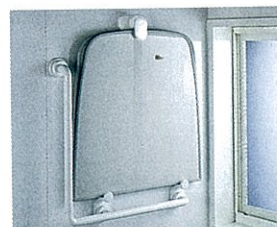

■安心ハンドバー

滑りにくいから安心!

握りやすく手になじむグリップ形状

特許取得商品 登録番号 2838778

強靭なステンレスパイプの表面を樹脂で覆いました。立ち座り、移動などの動作がラクに行えます。

■L型(風呂フタフック付)

L型ハンドバーに風呂フタフックの機能を。背もたれ側の壁面が有効利用できます。

●セット内容