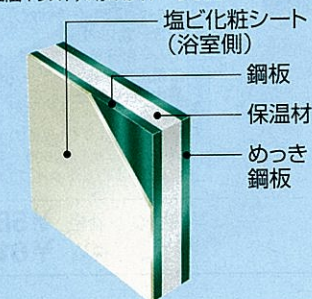

基本セット **¥449,000**

浴室パネル：サンドイッチパネル

オプション▶P49~

変	シャワーフックスライドバー	¥8,800
更	引違い窓1509	¥30,400
	アルミ製窓枠1509	¥12,500
追	角型ミラー	¥8,000
加	タオル掛け(ホワイトタイプ)	¥1,500
	安心ハンドバーI型600	¥9,500

写真セット価格 **¥519,700**
(税込 **¥545,685**)

壁にはしっかりとした強度と保温性を
備えた「サンドイッチパネル」を採用

(断面イラスト) ※厚みはイメージです。

このページの商品組合せは参考で、自由に変更が可能です。

39

1坪サイズ <1616>

写真のカラー ▶P47 浴槽：ピンク 浴室パネル：ベージュストライプ

このページの商品組合せは参考で、自由に変更が可能です。

0.75坪サイズ
<1216>