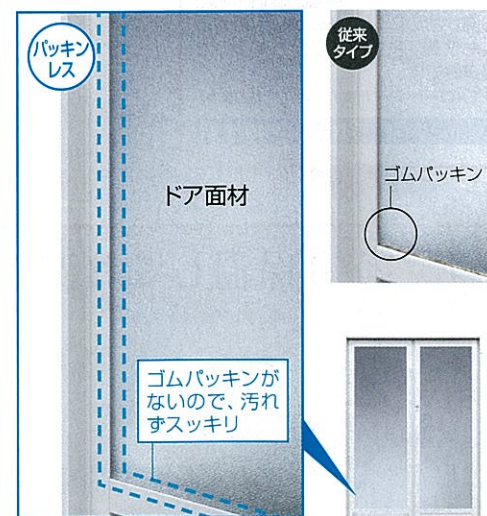

格調高い御影石フロアもご用意。天然石を使用した高級な質感の「御影石フロア」。大判で切り出した床石は、目地が少なく清掃性にも優れています。(オプション)

カンタン脱着で、手軽にお手入れできる排水口。

洗い場の排水口には、髪が絡みにくい新形状のヘアキャッチャーを採用。持ちやすい大きなツマミ付きで、手を汚さずカンタンに髪の毛が捨てられます。

髪の毛はヘアキャッチャー内にきちんと収まり、排水口周りに残りません。

手を汚さずカンタンに捨てられます

※写真は磁器タイルフロアの排水口です。一部仕様は形状が異なります。

きれいな浴槽で心地いい入浴を。シリーズごとに厳選した素材。

もちろん浴槽も素材重視。お手入れしやすく、美しさが長持ちする浴槽を、各シリーズのグレードに合わせて採用しています。

カビが生えない、パッキンレスの清潔なドア。

パッキンレス

従来タイプ

ドア面材

ゴムパッキン

汚れやすい浴槽側面にも、お掃除ラクラクな高品位ホーロー。

※一部シリーズはカラーステンレスとなります。

カビの発生や汚れが気になるゴムパッキンをなくして、スッキリと清潔感のあるドアを採用しています。

※対応についてはP50をご覧ください。

あたたかい

もちろん入浴時は、ポカポカあたたか。浴室全体を包み込む「パーフェクト保温」

パーフェクト保温

タカラは浴室をしっかりと包み込んで、あたたかさを逃がさない!

まるごと包み込むように、浴室全体を保温材で完全防備。浴室内のぬくもりを保つから、冬場の入浴もあたたか。浴槽とのダブルの保温効果でお湯も冷めにくく、省エネで経済的です。

断熱窓 (オプション)

複層ガラスや樹脂サッシなど保温性に優れた断熱窓もご用意しています。

詳しくはP58へ

断熱風呂フタ (オプション)

保温材入りで浴槽内の熱を逃がしません。

詳しくはP49へ