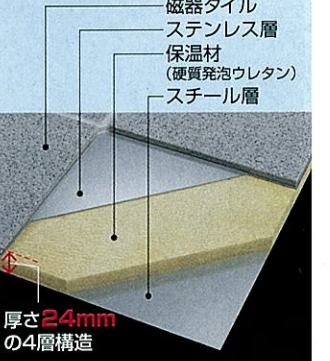

浴室パネル

タカラ独自の、耐久性と清潔性にきわめて優れた素材「高品位ホーロー」を使用したホーロークリーン浴室パネル。
詳しくはP3へ▶

ホーローで浴室を美しく
アートデザイン
芸術性をプラスした、個性あふれる5デザイン。
詳しくはP9・10へ▶

浴槽エプロン

タカラ独自の、耐久性と清潔性にきわめて優れた素材「高品位ホーロー」を採用。
※一部シリーズの浴槽エプロン素材はカラーステンレスとなります。

床(洗い場)

傷つきにくい磁器タイルの洗い場「タフロア」を採用。耐久性が高く、頑丈な4層構造で、長年の使用から来るたわみを防止します。
※ミーナの床素材は人造大理石・FRPとなります。

丈夫な4層構造

浴槽

各シリーズで、丈夫で保温性が高く、お手入れのしやすい素材を採用。ずっと使えて快適な浴槽です。
詳しくはP17~21へ▶

鋳物ホーロー
抜群に優れた表面硬度の浴槽は、傷が付かない最高級の品質。素材特有の滑らかな表面は優れた清掃性を誇ります。