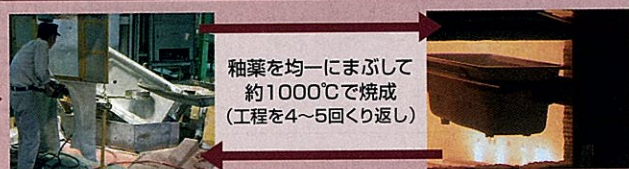

ワンプッシュ排水栓

ボタンひとつのラクラク排水。

※24時間バスには対応できません。 ※追焚き穴あり仕様もご用意しています。

キングオブバス

こだわりが生んだ品質、鋳物ホーロー。

熟練の職人による技とこだわりで、一つひとつに丹念な作業を重ねて仕上げる鋳物ホーロー浴槽。手間を惜しまない工程が、優れた品質を発揮する最高峰の浴槽素材を生み出します。

熟練の技と
こだわりで、
手間を惜しみなく
かけて造ります!

釉薬を均一にまぶして
約1000℃で焼成
(工程を4~5回くり返し)