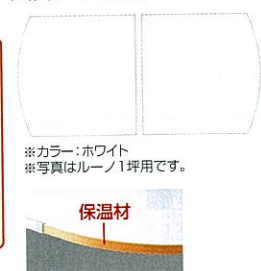

■風呂フタ

※ミーナには風呂フタは標準装備されていません。

■断熱風呂フタ(組み合わせ式)

保温材入りの、お湯の冷めにくい風呂フタです。

※カラー：ホワイト
※写真はルーノ1坪用です。

保温材

■風呂フタ(組み合わせ式)