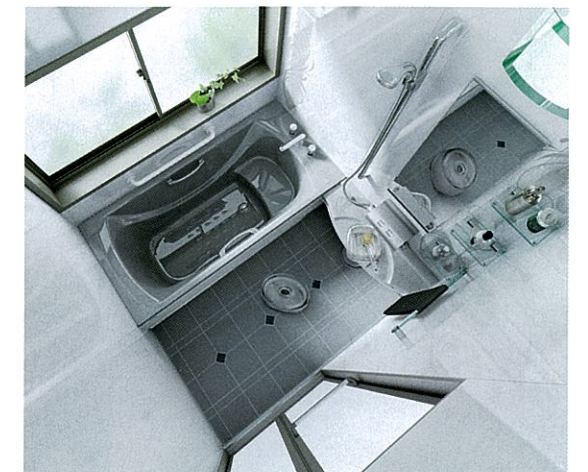

1坪サイズ <1616> 基本セット **¥698,000**

オプション	折戸(G)	¥11,500
	洗い場用水栓(タッチ水栓)	¥50,000
	シャワーフックスライドバー(手すりタイプ)	¥5,000
変	引違い窓1509	¥13,500
更	アルミ製窓枠1509	¥12,500
	スタイリッシュ照明	¥9,000
	タオル掛け(クリアタイプ)	¥2,500
	浴室暖房乾燥機(電気式100V)	¥41,000
追加	浴槽用水栓(2ハンドル)	¥26,000
	安心ハンドバーI型600	¥9,500
	収納棚(クリアタイプ)	¥17,000

写真セット価格 **¥895,500**
(税込 **¥940,275**)

※実際の商品はランドリーパイプ付。

浴槽素材
アクリル人造大理石
硬度の高いアクリル人造大理石。表面の美しいパール調仕上げが繊細な印象を与えます。