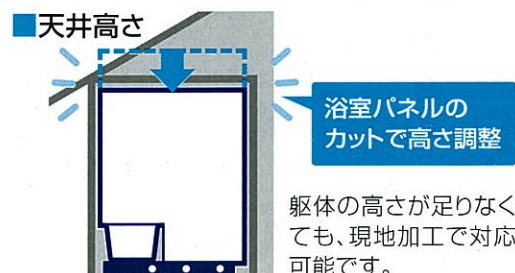

規格サイズだとぴったり合わないの、
元の浴室よりも狭くなる…

ケース2 ユニットバスからのリフォーム

いまお使いの浴室は、ユニットの裏側に
無駄なスペースがあるかも…

ぴったりサイズシステムバスなら!

狭く
ならない!

広がる!

浴室サイズに
合わせた大きさを作から…
リフォーム前の
浴室スペースに
ぴったり収まります!

空間を
最大利用!

しかも 今ある浴室スペースを活かして、柔軟で多様なリフォームに対応します。

高さの制限も
柔軟に対応!

他にこんな
場合も!

※詳しくは弊社事業所までお問い合わせください。

小さな浴室のリフォームに最適!

小さいサイズまで作れるのはタカラだけ!

タカラなら、間口:約150cm×奥行:約100cmからの浴室サイズに対応。
規格サイズが入らない小さな浴室でも、システムバスへリフォームができます。

小さな浴室に適した壁付け水栓仕様もご用意。