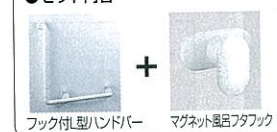

対応	断熱風呂フタ(組み合わせ式)	風呂フタ(組み合わせ式)	風呂フタ(シャッター式)
インペリオ・ブレンシア・ルーノ・レラージュ・エメロード	⊕¥5,000	基本部材	—
ミーナ	0.75坪 ⊕¥14,400 1坪・1.25坪 ⊕¥16,000	0.75坪 ⊕¥9,400 1坪・1.25坪 ⊕¥11,000	0.75坪 ⊕¥5,500 1坪・1.25坪 ⊕¥3,300

注：エメロードびつたりサイズの基本部材は、風呂フタ(シャッター式)となります。断熱風呂フタ(組み合わせ式)の価格は弊社事業所までお問い合わせください。

■安心ハンドバー

滑りにくいから安心!

握りやすく手になじむグリップ形状

特許取得商品 登録番号 2838778

強靭なステンレスパイプの表面を樹脂で覆いました。立ち座り、移動などの動作がラクに行えます。

■L型(風呂フタフック付)

L型ハンドバーに風呂フタフックの機能を。背もたれ側の壁面が有効利用できます。

●セット内容