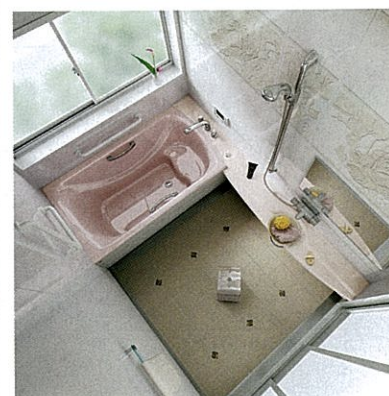

写真セット価格 **¥1,862,200**
(税込 **¥1,955,310**)

※実際の商品はランドリーパイプ付。

このページの商品組合せは参考で、自由に変更が可能です。

0.75坪サイズ <1216>

基本セット **¥863,000**

オプション ▶P49~

- | | |
|--------------|---------|
| 引違い窓1109S | ¥28,400 |
| アルミ製窓枠1109S | ¥11,500 |
| 浴室パネル：全面デザイン | ¥40,000 |
| 浴槽用水栓（2ハンドル） | ¥54,000 |
| 安心ハンドバー型400 | ¥8,000 |
| 安心ハンドバーL型 | ¥16,500 |