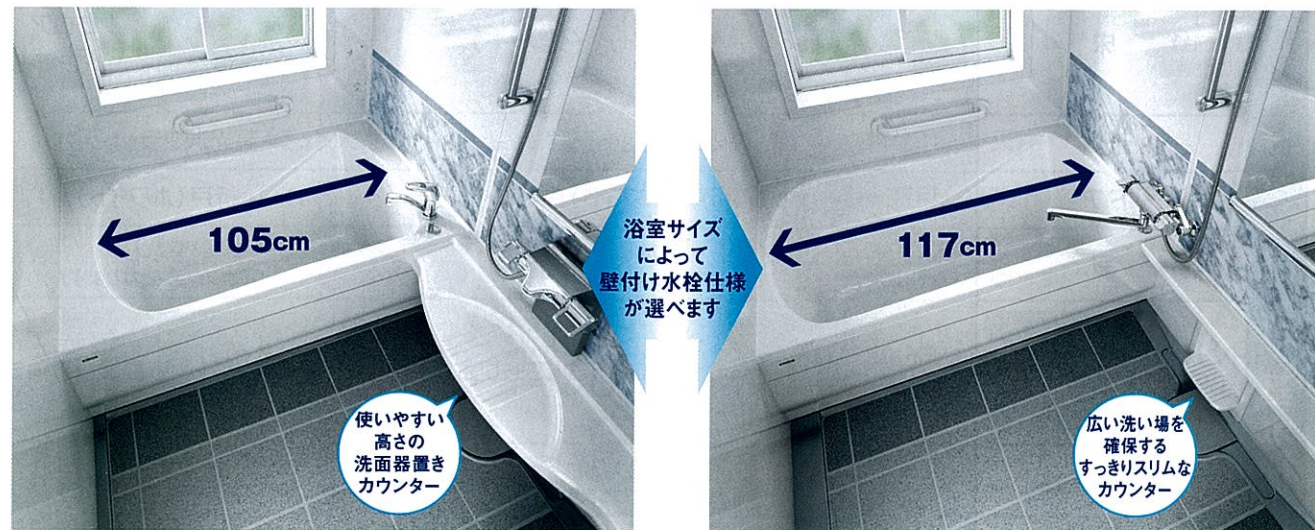

しかも 今ある浴室スペースを活かして、柔軟で多様なリフォームに対応します。

高さの制限も
柔軟に対応!

他にこんな
場合も!

※詳しくは弊社事業所までお問い合わせください。

小さな浴室のリフォームに最適!

小さいサイズまで作れるのはタカラだけ!

タカラなら、間口:約150cm×奥行:約100cmからの浴室サイズに対応。
規格サイズが入らない小さな浴室でも、システムバスへリフォームができます。

小さな浴室に適した壁付け水栓仕様もご用意。

水栓を壁付けにすることで、小さなサイズまでシステムバス化。
カウンターがスリムになるので、小さな浴室でも洗い場の広さを確保できます。
また、浴室サイズによっては、ひと回り大きな浴槽が設置可能です。

●例えば奥行1289mmの場合、壁付け水栓仕様なら浴槽が12cmも大きく! ※写真はレラージュです。

デッキ水栓仕様 (標準カウンター)

壁付け水栓仕様

※壁付け水栓仕様はインベリオ・フレデシア・ルーノ・レラージュ・エメロードに対応します。
※浴室サイズによっては、浴槽を大きくできない場合があります。詳しくは弊社事業所までお問い合わせください。