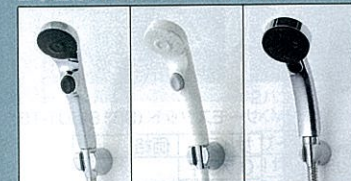

手元止水シャワー

手元でこまめにお湯を止められる、節水仕様のシャワーヘッドもご用意。

対応	価格
X (KVK製)	⊕¥6,500
Y (KVK製)	
Z (三栄水栓製)	

※グロー-E54470N・グロー-E54480Iに手元止水シャワーをセットする場合、シャワーフックスライドバー (TN-102G) がTN-102KIに変更となります。
※グロー-E54470N・グロー-E54480Iでワイドクリアミラーと手元止水シャワーをセットする場合、シャワーフックスライドバー (TN-116G) がTN-116SIに変更となります。(⊕¥200)