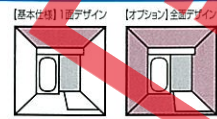

カラーバリエーション

ルーノ LUNO

レラージュ RELAGE

浴槽には高級アクリル人造大理石を採用。表面は美しいパール調仕上げ。繊細な印象が特長です。

浴槽(アクリル人造大理石) **高断熱**

※カウンターは浴槽同系色(樹脂製)となります。

在庫限り

エプロン(高品位ホーロー)

浴室パネル(高品位ホーロー)

写真はカウンター側浴室パネルの部分アップです。

※ベース色はホワイトとなります。
※ルーノで標準ミラー(ロングクリアミラー)の場合、浴室パネルカラー:ばら、モクレン、グリーンリーフには対応しません。詳しくはP55をご覧ください。

ホーローで浴室を美しく アートデザイン

価格 ④¥15,000

価格 ④¥15,000

※ドア取手により柄の向きが異なります。詳しくは弊社事業所までお問い合わせください。

価格 ④¥15,000

価格 ④¥15,000

価格 ④¥15,000

価格 ④¥15,000

※全面デザイン(オプション)対応カラーです。全面デザインの場合、価格は上記価格中¥40,000となります。

価格 ④¥15,000

価格 ④¥15,000

※全面デザイン(オプション)対応カラーです。全面デザインの場合、価格は上記価格中¥40,000となります。

価格 ④¥15,000

価格 ④¥15,000

価格 ④¥15,000

カラーの入り方

※★印はダウンライト(LED)対応カラーです。

価格 ④¥15,000

価格 ④¥15,000

※全面デザイン(オプション)対応カラーです。全面デザインの場合、価格は上記価格中¥40,000となります。

※全面デザイン(オプション)対応カラーです。全面デザインの場合、価格は¥18,000となります。

※全面デザイン(オプション)対応カラーです。全面デザインの場合、価格は¥18,000となります。

在庫限り

床

■タフロア

※サイズによりタイルのレイアウトは異なります。

価格 ルーノ ④¥20,000
レラージュ 基本部材

■タフロア(ハイグレード)

価格 ルーノ ④¥20,000
レラージュ 基本部材

■御影石フロア(オプション)

価格 ルーノ ④¥75,000
レラージュ ④¥95,000

天然石を鑿沢に大きく切り出した、格調高い質感。汚れにくく、吸水を防ぐ特殊加工を加えています。また、大判の天然石を使用しているため、目地が少なく、お手入れ性に優れています。

※御影石フロアは自然の岩石から切り出した天然石を使用していますので、一枚一枚の模様は微妙に異なります。

※価格は税抜き希望小売価格です。※搬入・取付費等は別途です。※印刷色です。実際の商品とは多少異なります。タカラショールームで確かめください。