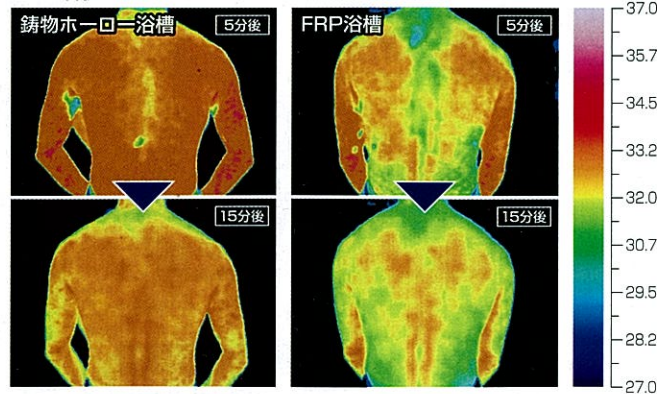

ぬくもり 芯から体を温める

浴槽自体が蓄熱するので、お湯とのダブルの温浴効果に。体の芯までしっかりと温まります。

■入浴後のサーモグラフィ比較 (弊社実施テスト)

重厚感 ずっしりとした確かな重厚感

重量が100kg以上にもなる浴槽は、叩けば納得の重厚感。丈夫な鉄がベースだからしっかりとした頑丈さで、体を預けたときの安定感や安心感が違います。

[対応シリーズ] インペリオ、プレデンシア

[気品あふれる浴槽素材] アクリル人造大理石

クイーンオブバス

美しい光沢と質感、なめらかな手触りとくつろぎの織りなす気品。

質感 人造大理石の中でも最上級の光沢

人造大理石の中でも最上級の硬さと質感を持つ、アクリル人造大理石ならではの気品のある美しい光沢。

●カラーバリエーションや繊細なパール調仕上げなど素材ならではの豊かな表現力

肌触り 上品でやさしいなめらかさ

表面のなめらかさは、FRPの3倍。その上品な手触りに入浴中のくつろぎ感が高まります。

きれい 傷つきにくくお手入れカンタン

アクリル人造大理石は、高い耐久性で傷つきにくく、表面がなめらかだから汚れが落としやすい優れた素材。美しい光沢がいつまでも長持ちします。

長持ち 丈夫な素材そのままの耐久性

表面硬度

*Hの数字が大きいほど硬いことを示します。

傷がつきにくい表面は、鉛筆硬度で表わすと約9Hという硬さ。(FRPは約3H) 奥までムラなくアクリル人造大理石だから、素材そのままの高い耐久性と耐熱性で長持ちします。 さらに浴槽そのものの強度を高めるために、浴槽側面や底面などの特に熱や圧力の加わる部分にバックアップ処理を施しています。

重厚感 素材の特長を發揮するしっかりした厚み

最上級の素材を贅沢に使い、重厚感を持たせた浴槽厚9mm。素材そのものの高い耐久性を十分に發揮し、ひととき高い上質感を生み出します。 *浴槽側面の厚さです。部位により厚さは異なります。

[対応シリーズ] ルーノ、レラージュ