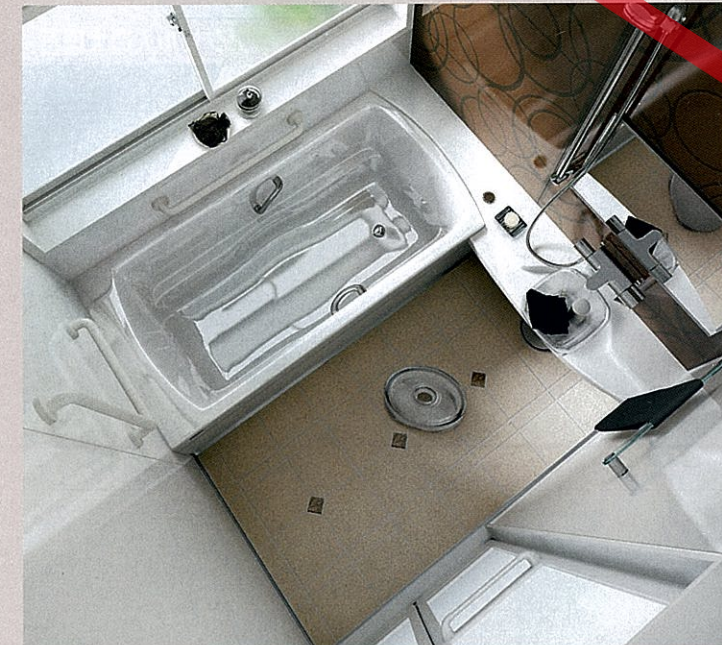

プレデンスΙΑ PREDENCIA

価格の目安
1坪サイズ

¥998,000~

美しく耐久性の高い、最高級素材・鋳物ホーローを親しみ深い浴槽形状に。細部にまでこだわり抜いた素材とアイテムに囲まれた高級浴槽シリーズ。

耐震システムバス
ゆったりサイズシステムバス 対応
くびりサイズ対応外寸(mm)
間口:1564~2489 奥行:1214~1864

- ●お湯の冷めにくい高断熱浴槽を標準装備。 **高断熱**
- ●洗面器置き台一体型カウンターを採用。
- ●ヘルシージェット対応（オプション）。

※写真はオプション仕様です。