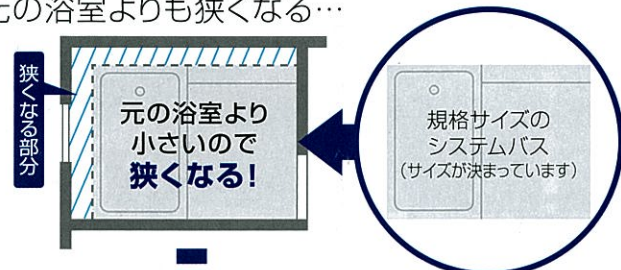

ケース1 在来工法浴室からのリフォーム

規格サイズだとぴったり合わないの、
元の浴室よりも狭くなる…