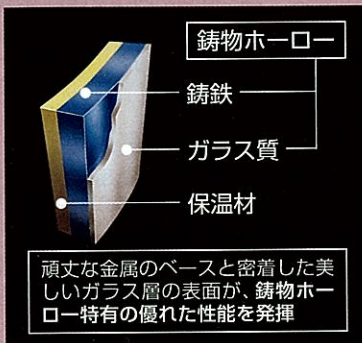

やわらかライン

やわらかな曲線を取り入れた形状で、やさしく包み込まれるような心地よい入浴感。

スリムフランジ

しっかりとつかまりやすいスリムなフチ幅。

マルチステップ

さまざまな入浴スタイルが楽しめます。

足裏フィット

適度なアールが足裏に心地よくフィット。

ワンプッシュ排水栓

ボタンひとつのラクラク排水。

※24時間バスには対応できません。 ※追焚き穴あり仕様もご用意しています。

キングオブバス

こだわりが生んだ品質、鋳物ホーロー。

熟練の職人による技とこだわりで、一つひとつに丹念な作業を重ねて仕上げる鋳物ホーロー浴槽。手間を惜しまない工程が、優れた品質を発揮する最高峰の浴槽素材を生み出します。

熟練の技と
こだわりで、
手間を惜しみなく
かけて造ります!

釉薬を均一にまぶして
約1000℃で焼成
(工程を4~5回くり返し)