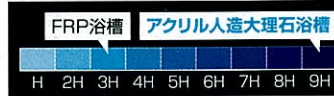

表面硬度

*Hの数字が大きいほど硬いことを示します。

傷がつきにくい表面は、鉛筆硬度で表わすと約9Hという硬さ。(FRPは約3H) 奥までムラなくアクリル人造大理石だから、素材そのままの高い耐久性と耐熱性で長持ちします。 さらに浴槽そのものの強度を高めるために、浴槽側面や底面などの特に熱や圧力の加わる部分にバックアップ処理を施しています。

重厚感 素材の特長を發揮するしっかりした厚み

最上級の素材を贅沢に使い、重厚感を持たせた浴槽厚9mm。素材そのものの高い耐久性を十分に發揮し、ひととき高い上質感を生み出します。 *浴槽側面の厚さです。部位により厚さは異なります。

[対応シリーズ] ルーノ、レラージュ