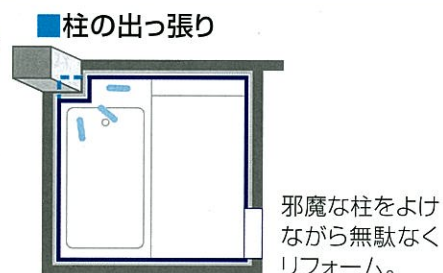

無駄がない、納得のリフォーム。タカラは 広い ぴったりサイズシステムバス

タカラだけが実現する技術、 システムバスを 浴室に合った「ぴったりサイズ」に

システムバスのサイズオーダーができるのは、タカラだけ！
小さいサイズから大きいサイズまで、
1,400通りのサイズバリエーションからお選びいただけます。

対応サイズ・価格はP66・67へ

どんな浴室にもぴったり収まる、だからこんなケースで活躍します!

ケース1 在来工法浴室からのリフォーム

規格サイズだとぴったり合わないの、
元の浴室よりも狭くなる…

ケース2 ユニットバスからのリフォーム

いまお使いの浴室は、ユニットの裏側に
無駄なスペースがあるかも…

ぴったりサイズシステムバスなら!

狭く
ならない!

広がる!

浴室サイズに
合わせた大きさを作から…
リフォーム前の
浴室スペースに
ぴったり収まります!

空間を
最大利用!

しかも 今ある浴室スペースを活かして、柔軟で多様なリフォームに対応します。

高さの制限も
柔軟に対応!

他にこんな
場合も!

※詳しくは弊社事業所までお問い合わせください。

小さな浴室のリフォームに最適!

小さいサイズまで作れるのはタカラだけ!

タカラなら、間口:約150cm×奥行:約100cmからの浴室サイズに対応。
規格サイズが入らない小さな浴室でも、システムバスへリフォームができます。

小さな浴室に適した壁付け水栓仕様もご用意。