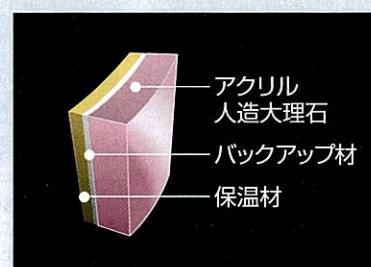

入浴時に窮屈さを感じさせないアーチ形状。

やわらかライン

やわらかな曲線を取り入れた形状で、やさしく包み込まれるような心地よい入浴感。

スリムフランチ

しっかりとつかまりやすいスリムなフランチ。

ワンタッチ排水栓

ボタンひとつのラクラク排水。

マルチステップ

さまざまな入浴スタイルが楽しめます。

滑り止め

浴槽底面に滑り防止の凹凸加工。

クイーンオブバス

奥までムラなく、アクリル人造大理石。

一般的な表面のみをアクリルシートでカバーした構造でなく、一層構造で成形したアクリル人造大理石。透き通るような艶やかさや深い透明感、そして高い耐久性が魅力です。

各シリーズの対応表記について

戸建 戸建住宅の新築やリフォームに適用しています。

2階 戸建住宅2階などの階上設置に適用しています。

レラージュ RELAGE

戸建 価格の目安 1坪サイズ ¥619,000~

上質な印象のパール調仕上げの人造大理石浴槽。浴槽内にステップのないノーマルな浴槽形状タイプです。

- お湯の冷めにくい高断熱浴槽を標準装備。 **高断熱**
- 洗面器置き台一体型カウンターを採用。
- 十分な厚みを確保した浴槽は、重厚感があり耐久性も抜群です。
- ヘルシージェット対応（オプション）。