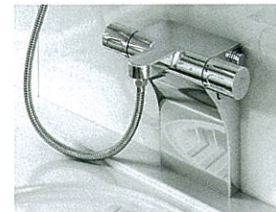

人造大理石の中でも最も耐久性に優れているアクリル人造大理石を採用。

ルーノ レラージュ 心地良いバスタイムを演出する装備アイテム。

水栓

標準装備 高級タワー式サーモスタット水栓 (ルーノ対応)

使い勝手が良く、デザイン性に優れた、ドイツグロエ社の美しい高級水栓。

標準装備 タワー式サーモスタット水栓 (レラージュ対応)

カウンターが広く使えるスッキリした印象のタワー式水栓。

オプション 高級タワー式タッチ水栓