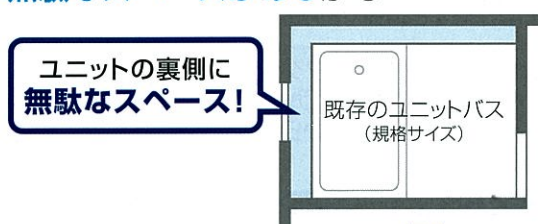

ケース2 ユニットバスからのリフォーム

いまお使いの浴室は、ユニットの裏側に
無駄なスペースがあるかも…

ぴったりサイズシステムバスなら!

狭く
ならない!

広がる!

浴室サイズに
合わせた大きさを作から…
リフォーム前の
浴室スペースに
ぴったり収まります!