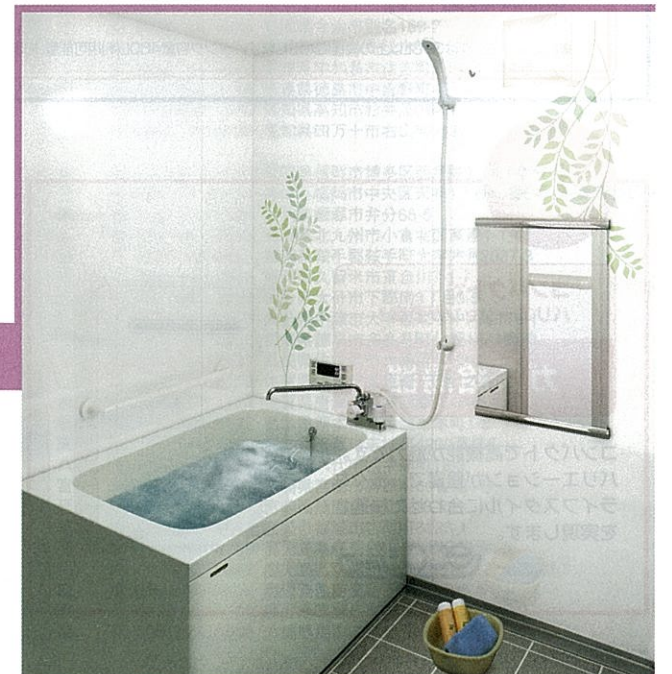

詳しくは専用カタログで

※価格は税抜き希望小売価格です。※搬入・取付費等は別途です。