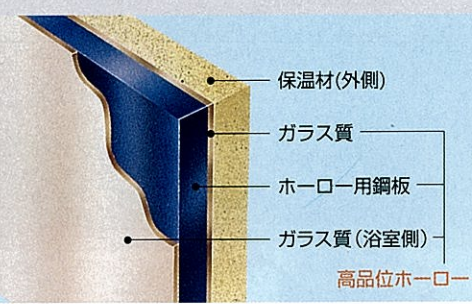

浴室パネル

タカラ独自の、耐久性と清潔性にきわめて優れた素材「高品位ホーロー」を使用したホーロークリーン浴室パネル。
詳しくはP3へ▶

ホーローで浴室を美しく
アートデザイン
芸術性をプラスした、個性あふれる5デザイン。
詳しくはP9・10へ▶