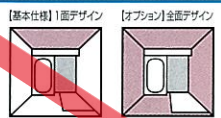

カラーバリエーション

エメロード EMELORD

ミーナ MINA Jシリーズ Pシリーズ

浴槽

■エメロード(ステンレス) 〈プレミアムステンレスシリーズ〉

※カウンターはホワイト(樹脂製)となります。
※オプションで高断熱浴槽(受注生産品) ¥3,000もご用意しております。▶P49

ステンレスの素材感をストレートに表現したカラー。一つひとつ熟練の技で丹念に磨き抜き、シャープな印象に仕上げています。

Z: プレミアムステンレス

〈カラーステンレスシリーズ〉

※カウンターは浴槽と同色(樹脂製)となります。

D: モイストベージュ

P: ピンク

B: ブルー

H: パステルグリーン

W: ホワイト

浴槽素材は高品質なステンレス

エメロードは、耐久性と保温性に優れたステンレスを浴槽素材に採用。熟練の技が光る〈プレミアムステンレスシリーズ〉と独自技術によりカラーコーティングを施した〈カラーステンレスシリーズ〉の2タイプからお選びいただけます。

■ミーナ Jシリーズ(人造大理石)

※カウンターはホワイト(樹脂製)となります。
※オプションで高断熱浴槽(受注生産品) ¥3,000もご用意しております。▶P49

B: クリアベージュ

P: クリアピンク

G: クリアグレー

W: クリアホワイト

■ミーナ Pシリーズ(FRP)

※カウンターはホワイト(樹脂製)となります。
※オプションで高断熱浴槽(受注生産品) ¥3,000もご用意しております。▶P49

D: ベージュ

P: ピンク

H: グリーン

W: ホワイト

エプロン(高品位ホーロー)

VW: ホワイト BW: ダークブラウン AW: ダークブルー
※BW: ダークブラウン・AW: ダークブルーは、ミーナには対応しません。

●浴室パネル・エプロン カラー対応表

浴室パネル	SW/PW/TW/WL/HB/HG/CG/HV/CV/W/DR/PR/HR/P/H/D	DB	KA
エプロン	VW	VW/BW	VW/AW

浴室パネル 写真はカウンター側浴室パネルの部分アップです。

※ベース色はホワイトとなります。

ホーローグリーンパネル

ホーローグリーンパネル

SW: ステンドフラワー

※全面デザイン(オプション)対応カラーです。全面デザインの場合、価格は¥18,000となります。(防火・準防火地域仕様には対応しません。)

PW: グリーンリーフ

※びったりサイズシステムバス壁付水栓仕様の場合、開口1864mm以上には対応しません。

TW: エレガント

※びったりサイズシステムバス壁付水栓仕様の場合、開口1864mm以上には対応しません。

WL: プラチナリーフ

※全面デザイン(オプション)対応カラーです。全面デザインの場合、価格は¥18,000となります。(防火・準防火地域仕様には対応しません。)

HB: ベージュボーダー

※びったりサイズシステムバス壁付水栓仕様の場合、開口1864mm以上には対応しません。

HG: ベージュファサード

CG: グレーファサード

HV: ベージュストライプ

※びったりサイズシステムバス壁付水栓仕様の場合、開口1864mm以上には対応しません。

CV: グレーストライプ

DB: ダークブラウン

KA: ダークブルー

W: ホワイト

カラーの入り方

ホーローグリーンパネル

ホーローグリーンパネル

DR: ロッシュベージュ

PR: ロッシュピンク

HR: ロッシュグリーン

在庫限り

HH: 夢(ピンク)

CH: 夢(ブルー)

HK: ベージュアラベスク

サンドイッチパネル

サンドイッチパネル

充分な性能でお求めやすいサンドイッチパネル

D: ベージュ

P: ピンク

H: グリーン

※エメロードの1.5坪・びったりサイズシステムバスには対応しません。

※防火・準防火地域仕様には対応しません。

床

■エメロード(タフロア)