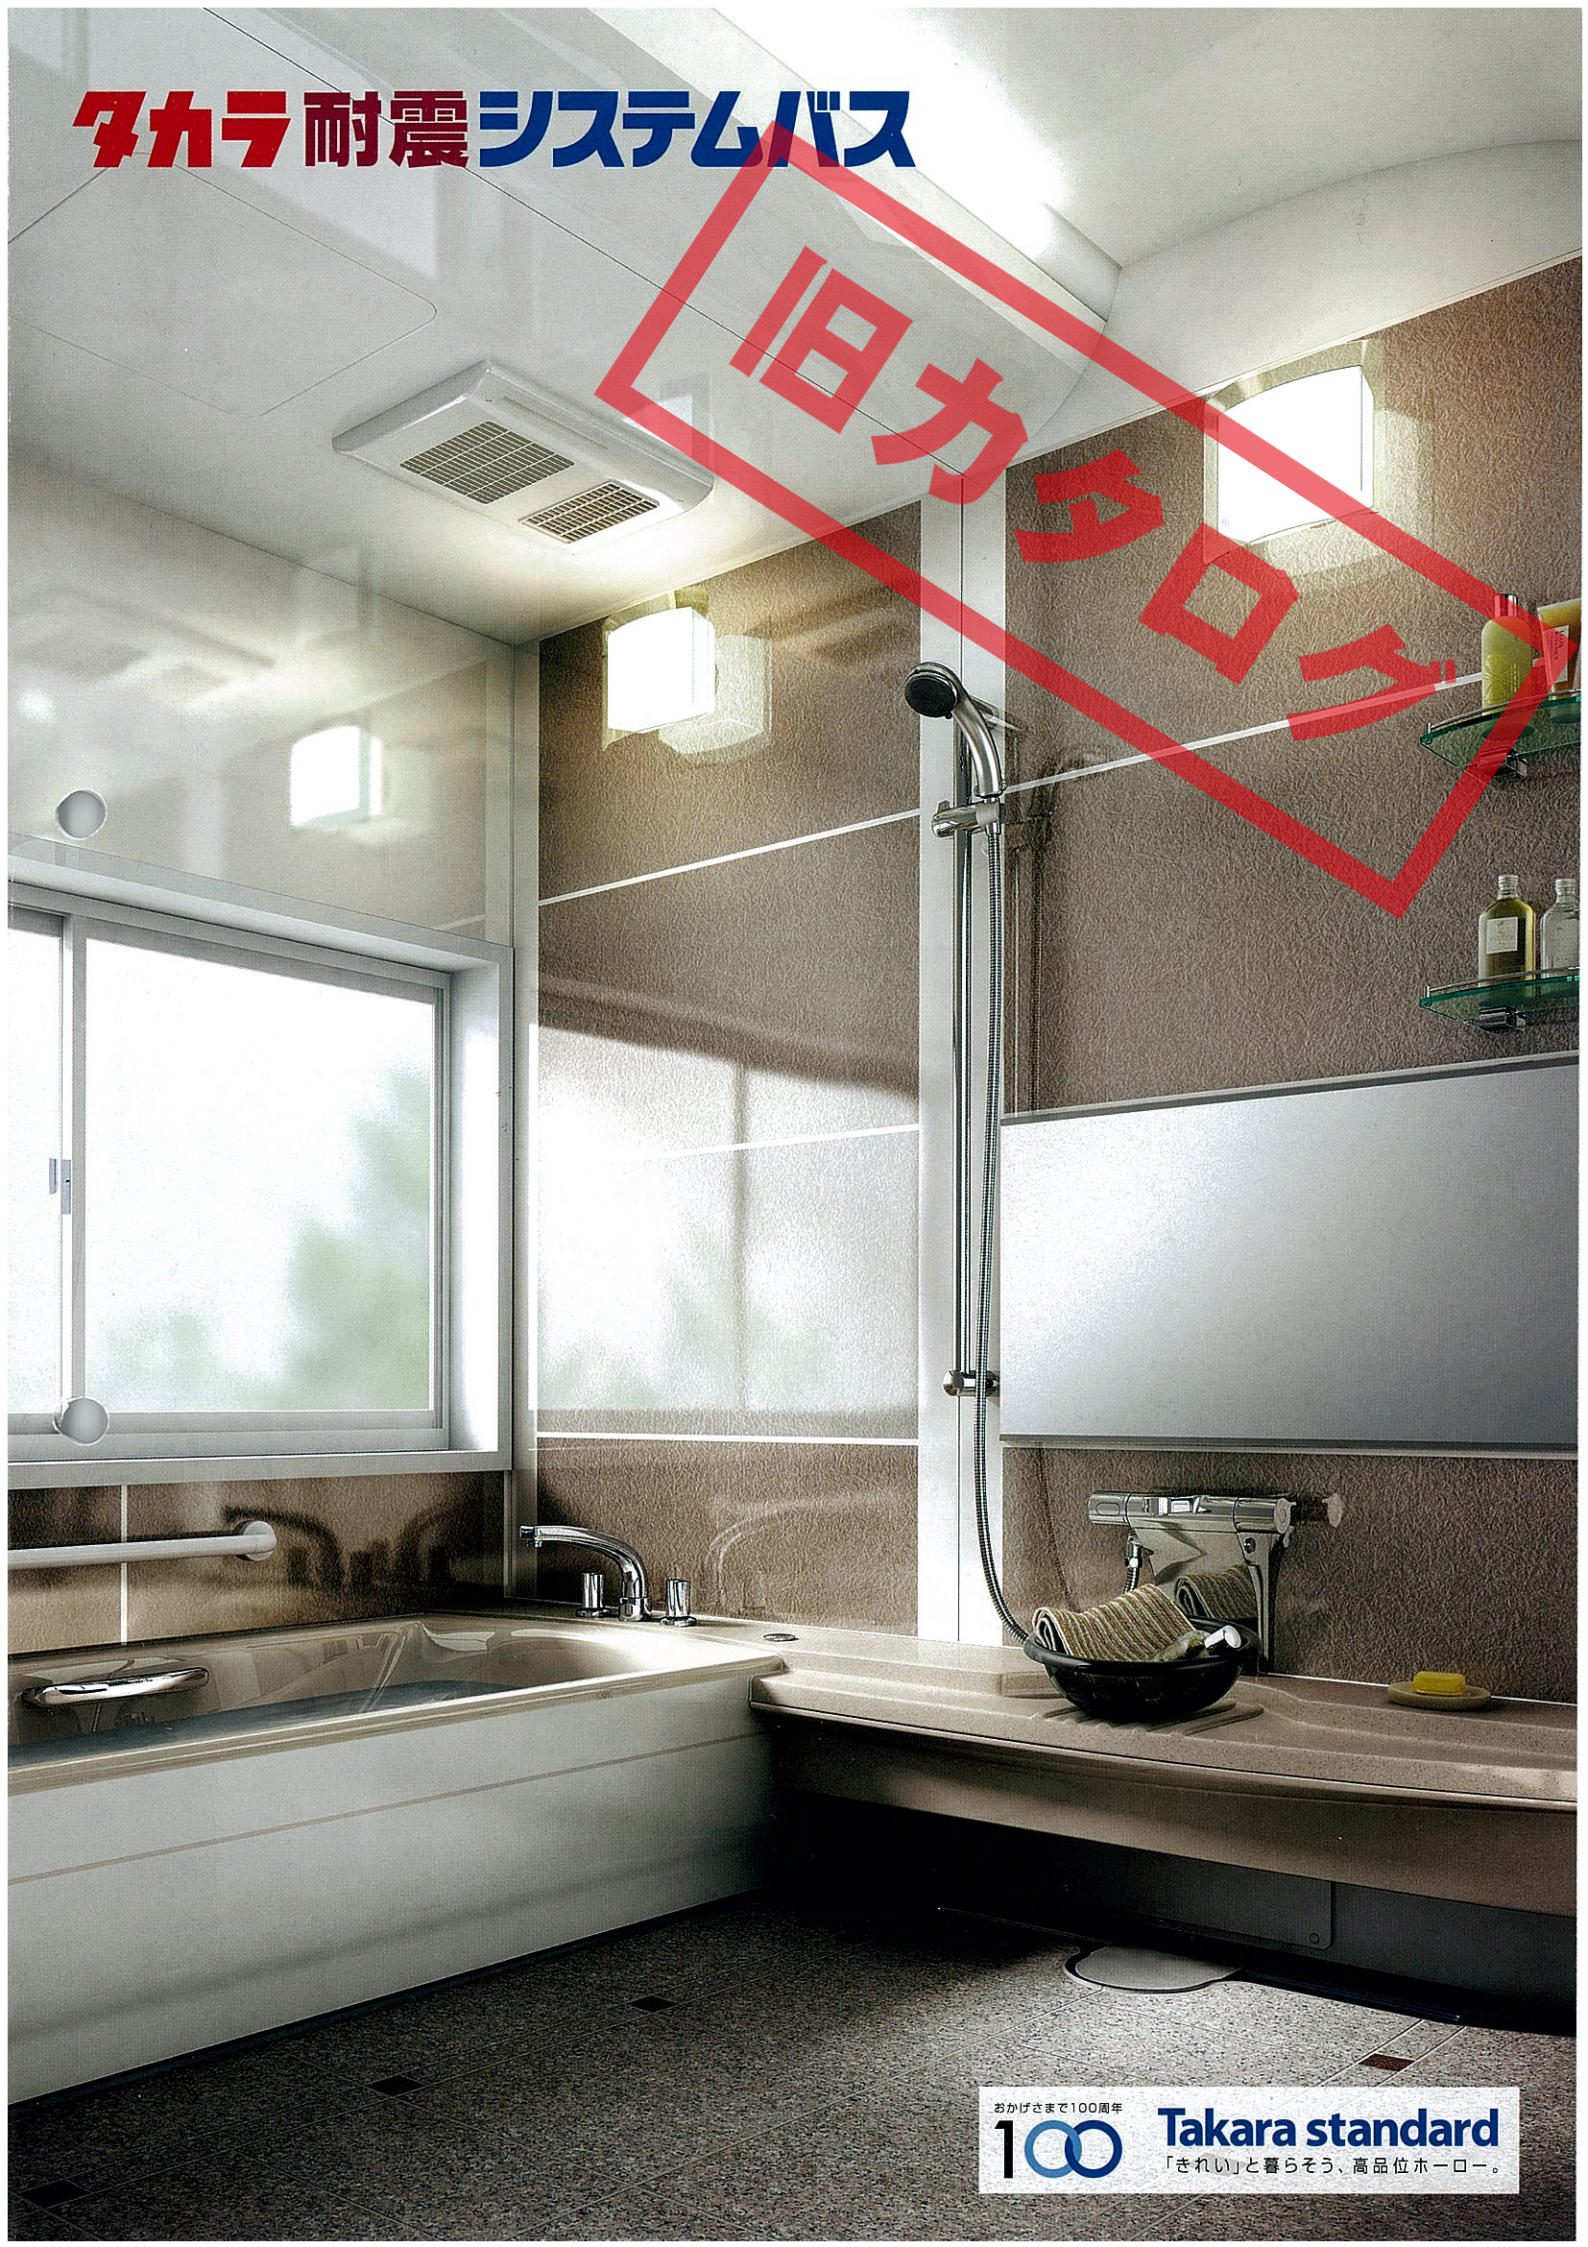

タカラ耐震システムバス

旧カ
タ
ロ

おかげさまで100周年

100

Takara standard

「きれい」と暮らそう、高品位ホーロー。