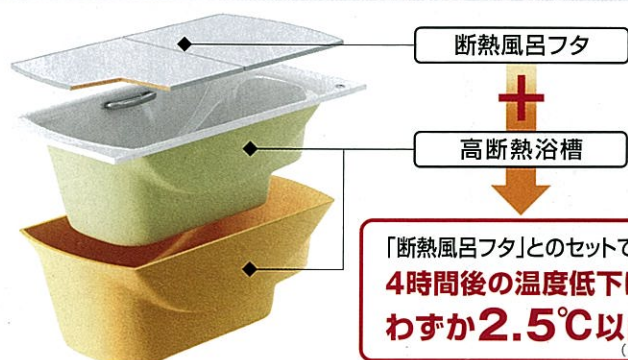

洗い場 標準装備

洗い場の中も保温材がたっぷり。一度あたたまった熱を逃がしません。

※写真はフレデンシアです。保温材の色(オレンジ)はイメージです。

※ミーナはオプションとなります。

しっかり保温してお湯が冷めにくい「高断熱浴槽仕様」

☆タカラの高断熱浴槽仕様はJIS高断熱浴槽の基準(※1)を満たしています。

「断熱風呂フタ」とのセットで... 4時間後の温度低下はわずか2.5℃以内(※2)

光熱費がおトク! 抜群の保温効果で、追焚きの回数を減らすことができ、光熱費の節約に役立ちます。

次に入浴する人も快適な湯温! 入浴時間が異なるご家庭でも、あたたかいお湯で心地よく入浴できます。

残り湯もあたたかい! 残り湯にあたたかさが残るので、洗濯に使用えば皮脂汚れが落ちやすくなります。

※1 高断熱浴槽と断熱風呂フタの組み合わせで「高断熱浴槽仕様」となり、湯温低下が4時間で2.5℃以内というJISに規定される保温性能があります。 ※2 浴槽内のお湯を循環させて配管の凍結を防止するタイプの追いだし機能付き給湯機器をご使用の場合は、浴槽の湯温がカタログ表示値より低下します。