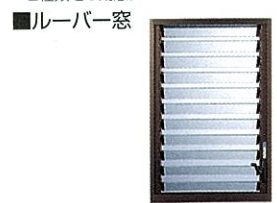

0609	価格には窓枠価格が含まれておりません。別途、窓枠が必要となります。
現地開口(中抜き)	⊕ ¥37,500 ※

※開口が片寄せの場合は⊕ ¥1,700となります。

[窓枠]

種類	仕様	価格
■アルミ製窓枠	1509用・1109S用・0806用・ルーバー用	⊕ ¥12,500
	1109S用	⊕ ¥11,500
	0806用	⊕ ¥10,000
	ルーバー用	⊕ ¥9,000
■窓枠フリータイプ(樹脂製)	M1509・L1512・L0707・L入隅用	⊕ ¥9,500
	M1509 W	⊕ ¥19,000
	L1512 W	⊕ ¥12,000
	L入隅用 W	⊕ ¥17,500

種類	一般窓	高断熱アルミ樹脂複合窓	ペアガラス窓	横すべり出し窓	ルーバー窓
アルミ製窓枠	○	—	○	—	○
窓枠フリータイプ	○	○	○	○	○

断熱 マークの付いている窓は、断熱仕様です。窓から熱が逃げるのを防ぎます。
高断熱樹脂窓 高断熱アルミ樹脂複合窓(low-Eガラス) ペアガラス窓
※詳しくは弊社事業所までお問い合わせください。

住宅金融支援機構の「割増融資の適応基準」について
「省エネルギー基準」・「次世代省エネルギー基準」を満たした住宅は、住宅金融支援機構の割増融資を受けることができます。詳しくは弊社事業所までお問い合わせください。

窓カラーバリエーション対応表	■U:ブラウン	□W:ホワイト	■C:シャンパングレー
出窓	○	—	○
引違い窓	○	○	○
横すべり出し窓	—	○	—
ルーバー窓	○	○	○

全ての⊕価格、基本セット価格からの差額です。