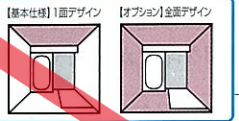

HG: ベージュファサード

価格 ¥15,000

CG: グレーファサード

価格 ¥15,000

HV: ベージュストライプ

価格 ¥15,000

カラーの入り方

DB: ダークブラウン