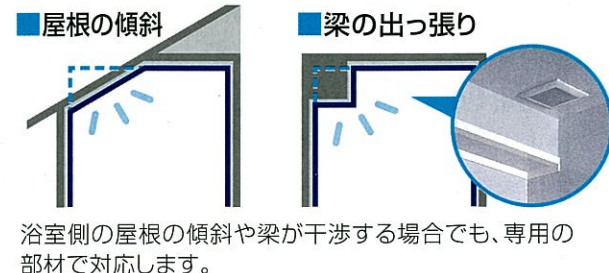

規格サイズだとぴったり合わないの、
元の浴室よりも狭くなる…

ケース2 ユニットバスからのリフォーム

いまお使いの浴室は、ユニットの裏側に
無駄なスペースがあるかも…

ぴったりサイズシステムバスなら!

狭く
ならない!

広がる!

浴室サイズに
合わせた大きさを作から…
リフォーム前の
浴室スペースに
ぴったり収まります!

空間を
最大利用!

しかも 今ある浴室スペースを活かして、柔軟で多様なリフォームに対応します。

高さの制限も
柔軟に対応!

他にこんな
場合も!

※詳しくは弊社事業所までお問い合わせください。

小さな浴室のリフォームに最適!

小さいサイズまで作れるのはタカラだけ!

タカラなら、間口:約150cm×奥行:約100cmからの浴室サイズに対応。
規格サイズが入らない小さな浴室でも、システムバスへリフォームができます。

小さな浴室に適した壁付け水栓仕様もご用意。