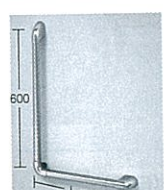

L型・135°タイプ用(3個) ⊕¥3,300

※L型(風呂フタフック付)には対応しません。

※サンドイッチパネル仕様の場合は対応しません。

■ハンドバー

シャープな印象のステンレスタイプもご用意しております。

L：800・600・400mm

■I型(写真は400mmタイプ)

L：600・400mm