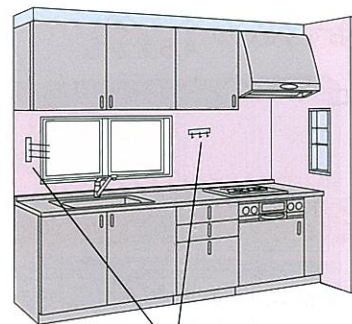

255cm

扉タイプ

扉：フローラルアイボリー(メイプル柄)
ワークトップ：ステンレス(石目エンボス加工)
ホーローキッチンパネル：マーブルベージュ

シンクや窓まわりにも、
小物をスッキリ置けます。
マグネット小物 ▶P74

■キッチン部分	¥269,500
■ホーローキッチンパネルPタイプ	¥63,700
■周辺機器	¥30,700
セット価格	¥363,900
	(税込 ¥382,095)

※価格は税抜き希望小売価格です。
また()内の価格は税込希望小売価格を表示しています。