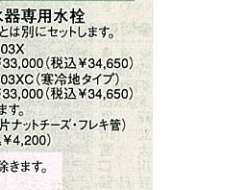

New Urbany ED型

ニューアーバニー

基本パッケージプラン

電気コンロタイプ (加熱機器は3タイプから選択)

●対応間口
180cm
165cm
150cm

×奥行 65cm

ガスコンロタイプ

●対応間口
180cm
165cm
150cm

×奥行 65cm

1口IHヒーター

KZ-110A (100V電源) HT-20HB (200V電源)

鉄系の鍋を置くと、電気抵抗で鍋全体が発熱するIHヒーター。熱効率が高く、火を使わないので安全で、空気を汚しません。
※鍋については適さないものがある場合がございます。

1口IHヒーター・1口クイックラジエントヒーター

CS-H2201B (200V電源)

IHヒーターに、アルミ・土鍋も使える便利なクイックラジエントヒーターも搭載しています。専用天ぷら鍋付です。

2口ガスコンロ

GQC40-2ABH

お手入れ簡単なホーロートッププレートを採用。天ぷら油過熱防止機能も付いています。

コンロ部

省エネ基準 省エネ率 106% 56.3%
省エネ基準 省エネ率 104% 55.5%

グリル部

省エネ基準 省エネ率 80% 305Wh
省エネ基準 省エネ率 79% 310Wh

シンクの勝手は左勝手・右勝手がございます。

ご注意

●IHヒーター部は、磁力線が発生します。心臓用ペースメーカーをお使いの方は専門の医師とよく相談の上、お使いください。

ご注意

●地域によって、ガス種が異なります。ガス種を確認のうえお買い求めください。ガス種が違いますと、火災・やけどの原因になることがあります。

省エネ性マークについて
省エネ性マーク……省エネ法の定める基準を達成するとグリーンマーク、未達成の場合はオレンジのマークで表わします。
省エネ基準達成率……省エネ法の定める基準(ガスコンロは2006年度、グリル部は2008年度目標値)をどれくらい達成しているかを%で示します。
エネルギー消費効率……製品がどれだけエネルギーを使うかを示す数値です。省エネ法に基づいて定められた測定方法によって得られた数値を表示しています。

省エネ基準達成率100%以上(2006年度基準目標値)
省エネ基準達成率100%未満(2006年度基準目標値)

基本パッケージ価格

ホーローキッチンパネル(Pタイプ)付(フロントパネル)