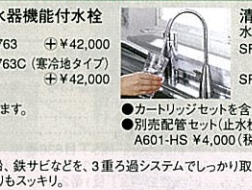

New Urbany ED型

ニューアーバニー

基本パッケージプラン

電気コンロタイプ (加熱機器は3タイプから選択)

●対応間口
180cm
165cm
150cm

×奥行 65cm

ガスコンロタイプ

●対応間口
180cm
165cm
150cm

×奥行 65cm

1口IHヒーター

KZ-110A (100V電源) HT-20HB (200V電源)

鉄系の鍋を置くと、電気抵抗で鍋全体が発熱するIHヒーター。熱効率が高く、火を使わないので安全で、空気を汚しません。
※鍋については適さないものがある場合がございます。

1口IHヒーター・1口クイックラジエントヒーター

CS-H2201B (200V電源)

IHヒーターに、アルミ・土鍋も使える便利なクイックラジエントヒーターも搭載しています。専用天ぷら鍋付です。

2口ガスコンロ

GQC40-2ABH

お手入れ簡単なホーロートッププレートを採用。天ぷら油過熱防止機能も付いています。

コンロ部

省エネ基準 省エネ率 106% 56.3%
省エネ基準 省エネ率 104% 55.5%

グリル部

省エネ基準 省エネ率 80% 305Wh
省エネ基準 省エネ率 79% 310Wh

シンクの勝手は左勝手・右勝手がございます。

ご注意

●IHヒーター部は、磁力線が発生します。心臓用ペースメーカーをお使いの方は専門の医師とよく相談の上、お使いください。

ご注意

●地域によって、ガス種が異なります。ガス種を確認のうえお買い求めください。ガス種が違いますと、火災・やけどの原因になることがあります。

省エネ性マークについて
省エネ性マーク……省エネ法の定める基準を達成するとグリーンマーク、未達成の場合はオレンジのマークで表わします。
省エネ基準達成率……省エネ法の定める基準(ガスコンロは2006年度、グリル部は2008年度目標値)をどれくらい達成しているかを%で示します。
エネルギー消費効率……製品がどれだけエネルギーを使うかを示す数値です。省エネ法に基づいて定められた測定方法によって得られた数値を表示しています。

省エネ基準達成率100%以上(2006年度基準目標値)
省エネ基準達成率100%未満(2006年度基準目標値)

基本パッケージ価格

ホーローキッチンパネル(Pタイプ)付(フロントパネル)