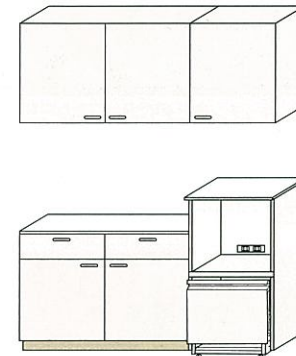

間口180cm (奥行40cm) プラン例

間口120cmカウンターユニット+間口60cm家電収納ユニット