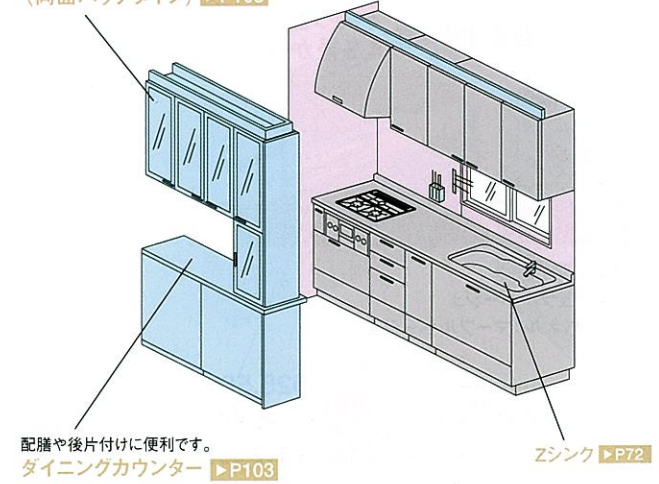

- キッチン部分 ¥765,800
- ホーローキッチンパネルPタイプ ¥24,700
- 周辺機器 ¥232,500
- セット価格 ¥1,023,000
(税込 ¥1,074,150)

フェスカ

フェスカ Fesca

I型プラン
おすすめ ≫ キッチン部
4.5畳から

ベースキャビネット間口
255cm

足元スライドタイプ
扉: PER/ライトグリーン
ワークトップ: 人造大理石(ナチュラルグレー)
ホーローキッチンパネル: ホワイト(モダン柄)

- キッチン部分 ¥309,000
- ホーローキッチンパネルPタイプ ¥80,700
- 周辺機器 ¥270,200
- セット価格 ¥659,900
(税込 ¥692,895)

食器をキッチン・ダイニング
両側から取り出せる。
ダイニングユニット
(両面ハッチタイプ) ▶P103

配膳や後片付けに便利です。
ダイニングカウンター ▶P103

Zシンク ▶P72

カラーバリエーション 扉・ワークトップ

ニューエマーユ (ホーロー扉)