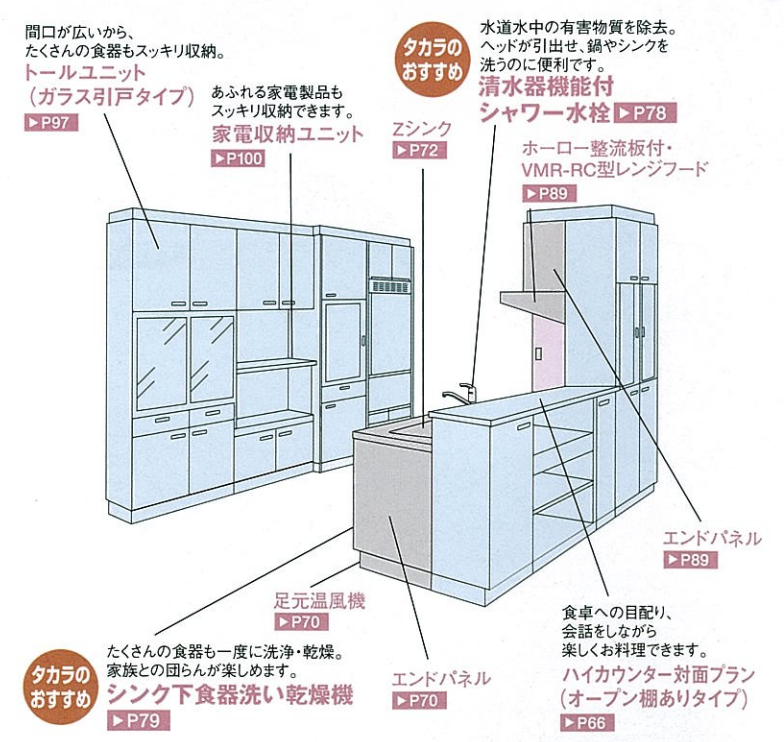

※価格は税抜き希望小売価格です。また()内の価格は税込希望小売価格を表示しています。
※搬入・取付費等は別途です。
※印刷色ですから、商品とは多少異なります。タカラショールームでお確かめください。

ニューエマール

ニューエマール

New Email

ハイカウンター対面
I型プラン

おすすめ >>> キッチン部+ダイニング部
12畳から

ベースキャビネット間口
255cm

扉タイプ

扉:シルキーグリーン
ワークトップ:ステンレス(石目エンボス加工)
ホーローキッチンパネル:ホワイト(モダン柄)

■ キッチン部分	¥578,300
■ ホーローキッチンパネルPタイプ	¥34,100
■ 周辺機器	¥1,001,400
セット価格	¥1,613,800
	(税込 ¥1,694,490)

※価格は税抜き希望小売価格です。
また()内の価格は税込希望小売価格を表示しています。

ニューエマール