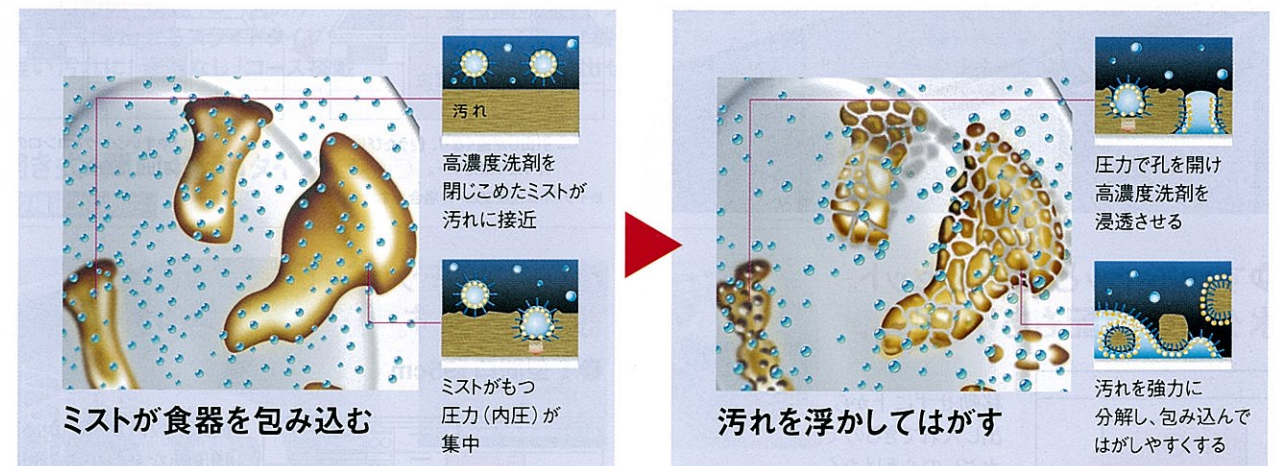

超音波と高濃度の洗剤を閉じ込めたミストの粒子が、汚れに穴をあけて奥まで浸透し、浮かせてはがします。手洗いで落ちにくかった頑固な汚れもキレイに洗えます。

ミストが食器を包み込む

高濃度洗剤を閉じこめたミストが汚れに接近
 ミストがもつ圧力(内圧)が集中

汚れを浮かしてはがす

圧力で孔を開け高濃度洗剤を浸透させる
 汚れを強力に分解し、包み込んではがしやすくする

ベアスカビネットの開口・シンクサイズによって、対応できるタイプは異なります。対応については、お近くの弊社事業所へお問い合わせください。