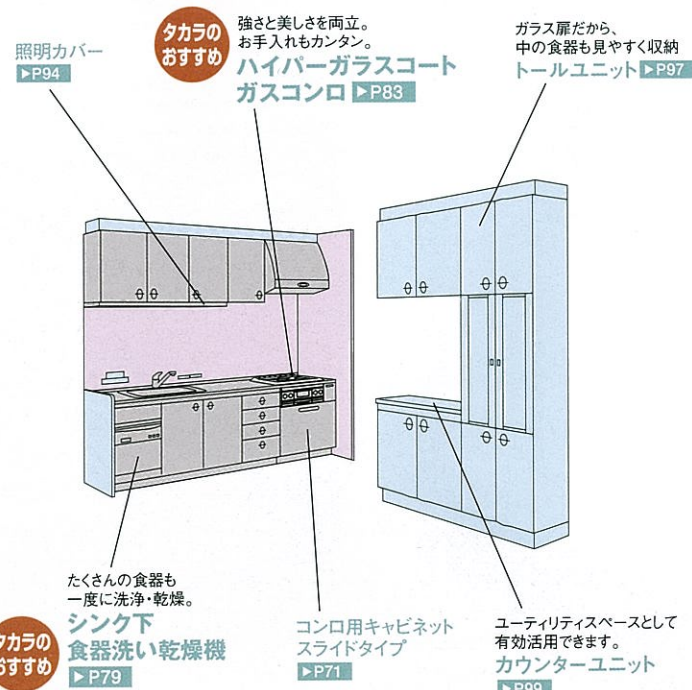

※価格は税抜き希望小売価格です。
また()内の価格は税込希望小売価格を表示しています。

※搬入・取付費等は別途です。
※印刷色ですから、商品とは多少異なります。タカラショールームでお確かめください。

エマーユアルファ

エマーユアルファ

Emaile Alpha

I型プラン

おすすめ ≫ キッチン部
4.5畳から

ベースキャビネット間口
255cm

扉タイプ

扉: フローラルアイボリー
ワークトップ: ステンレス(石目エンボス加工)
ホーローキッチンパネル: ホワイト(リボン柄)

■ キッチン部分	¥444,200
■ ホーローキッチンパネルPタイプ	¥37,400
■ 周辺機器	¥164,700
セット価格	¥646,300
	(税込 ¥678,615)

※価格は税抜き希望小売価格です。
また()内の価格は税込希望小売価格を表示しています。

エマーユアルファ