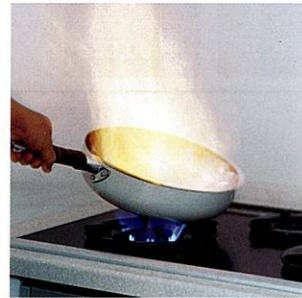

水、熱、そしてキズにも強い キッチンの理想的素材「高品位ホーロー」

タカラがこだわり続けてきた素材「高品位ホーロー」。

水や火をよく使う過酷な環境だから、水や熱、衝撃に強い素材を採用する。

このこだわりが、いつまでも美しく、気持ちよく使える理想のキッチンを生み出しました。

鋼の強さ、ガラスの美しさの融合

金属とガラスを密着させて出来る「高品位ホーロー」。キッチンに最適の素材です。

強靱な金属
清潔なガラス質

高品位ホーローの表面を形成するフリット(ガラス質)

850℃の炉の中で金属とガラスを焼成。

水・湿気に強い

表面の素材がガラス質だから、水分が染み込みません。サビやカビの心配もなく、お手入れもサッとひとふき。

熱に強い

850℃という高熱によって生まれた高品位ホーローは、高温にさらされても変色・変質しません。

キズに強い

高品位ホーローは傷にも強さを発揮。スチールタワシなどでこすっても傷つきません。

ひとにも環境にも、やさしい素材です。

■ 有害物質を含みません

素材を構成するのが、無機質の「金属」と「ガラス」なので、有害物質を一切含んでいません。

■ リサイクルができます

「高品位ホーロー」は、リサイクルも可能です。限りある地球の資源を無駄にせず、有効に使えます。

■ ゴミの発生を抑えます

耐久性に優れた「高品位ホーロー」は、製品としての寿命も長くなるので、ゴミの発生を抑制します。

タカラの高品位ホーローはホルムアルデヒド 発散ゼロ

ホーローは完全なノン・ホルムアルデヒド

当社製品の主要素材は、無機質の金属とガラス質から成る高品位ホーロー。ホルムアルデヒドとはまったくの無縁で、シックハウス症候群などを引き起こす心配はありません。

人にやさしい水まわり製品を追求

新しい建築基準法では、ホルムアルデヒドの発散量に応じて、建材を4つの等級に分類。当社の製品は、4つの等級のうち、室内への使用制限を受けない最高等級「F☆☆☆☆」の素材を採用しています。

詳しくは、タカラ標準のホームページをご覧ください。
<http://www.takara-standard.co.jp/>

すみずみまで高品位ホーロー