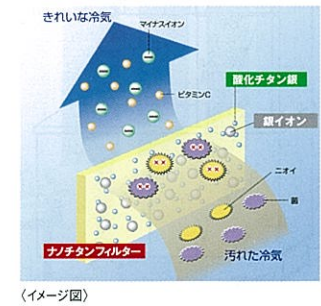

(イメージ図)

パワフル冷凍
冷凍室全体を通常冷凍より低温で保存し、食材の栄養分とおいしさを長持ちさせます。

ビタミンイオン(野菜室)
高湿度、低温、除菌、脱臭、酸化抑制、エチレンガス抑制の6大機能で野菜の鮮度をしっかり保存。ビタミンCも長持ち。

スピード冷蔵コーナー
ボタンを押すと、通常冷蔵の約1/2の時間ですばやく冷却します。
※350ml缶2本を25℃から10℃に冷却する時間約60分の約1/2の時間。

セレクト製氷(間口60cmタイプ)
「標準/大きめ」をボタンを押すだけで簡単に作り分けできます。

高さかわらん棚・高さかわるポケット
身長や食品の種類に合わせて棚やポケットの高さを変えられます。

※R-SF44VSKT、R-S40VSKT/R-S40VSKLTの場合。