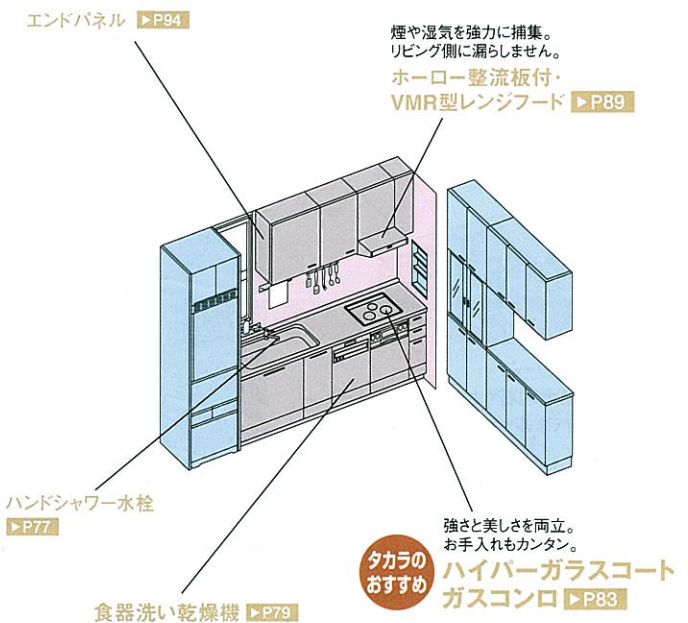

I型プラン

おすすめ ≫ キッチン部
4.5畳から

ベースキャビネット間口

270cm

足元スライドタイプ

扉: PEW/オフホワイト
ワークトップ: ナチュラルベージュ
ホーローキッチンパネル: マーブルベージュ

■ キッチン部分	¥525,500
■ ホーローキッチンパネルPタイプ	¥90,000
■ 周辺機器	¥412,500
セット価格	¥1,028,000
	(税込 ¥1,079,400)

※価格は税抜き希望小売価格です。
また()内の価格は税込希望小売価格を表示しています。