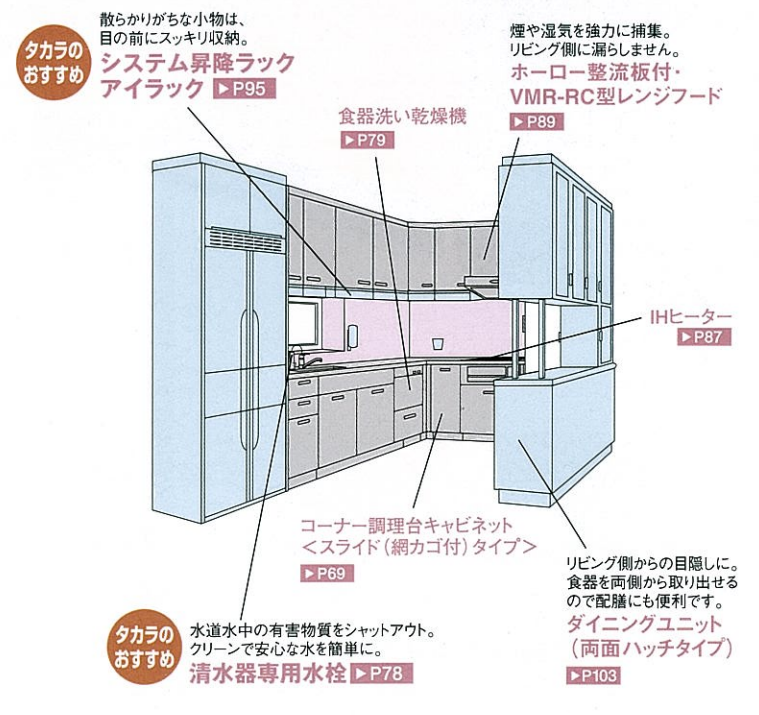

扉:シルキーアイボリー
ワークトップ:人造大理石:(ブライトホワイト)
ホーローキッチンパネル:マーブルグレー

■ キッチン部分	¥733,000
■ ホーローキッチンパネルPタイプ	¥90,000
■ 周辺機器	¥861,100
セット価格	¥1,684,100
	(税込 ¥1,768,305)

※価格は税抜き希望小売価格です。
また()内の価格は税込希望小売価格を表示しています。

ニューエマール

New Email

L型プラン

おすすめ 》 キッチン部
4.5畳から

ベースキャビネット間口

シンク側 270cm × 加熱機器側 180cm

スライドタイプ

扉:シルキーローズ
ワークトップ:人造大理石:(ブライトホワイト)
ホーローキッチンパネル:ピュアグレー

■ キッチン部分	¥978,000
■ ホーローキッチンパネルPタイプ	¥97,100
■ 周辺機器	¥965,300
セット価格	¥2,040,400
	(税込 ¥2,142,420)

※価格は税抜き希望小売価格です。
また()内の価格は税込希望小売価格を表示しています。

※搬入・取付費等は別途です。※印刷色ですから、商品とは多少異なります。タカラショールームでお確かめください。

ニューエマール

New Email

L型プラン

おすすめ 》 キッチン部
4.5畳から

ベースキャビネット間口
シンク側 加熱機器側

270cm×180cm