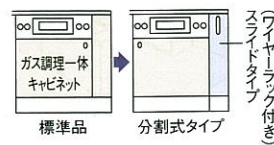

ベースキャビネット

ニューエマーユ

リテラ

エーデル

フェスカ

足元スライドタイプ 買い置きの食材や普段使わないものの収納に便利。

洗剤やスポンジ・たわしなどのストック置き場として。水まわりでよく使うものを収納すると便利。
500mlの缶ビールも立てたまま入ります。缶詰など買い置き食材のスペースに。
毎日使わないカセットコンロなどの収納は足元部分に。予備のボンベも立てたままOK。
土鍋など重いものや、大きくて収納しにくいホットプレートなどもピッタリ収まります。

※クロスギャラリー(仕切り材):足元スライド部分を除く各スライド収納部に1本標準装備しています(間口15cmを除く)。

スライドタイプ 奥まで見渡せて出し入れ自在、使いやすさ最優先。

シンク下の引出しは2つに分かれているので、少ない動きで出し入れできます。一升瓶が入ります。
1段目はインナーケース付。3段目もペットボトルが余裕で入る高さです。
よく使う鍋類は、コンロ下の引出しへ。大きな鍋も出し入れがカンタン。
胡椒やスパイス類にピッタリ。すぐ手が届くので、味付けもしやすい。

※クロスギャラリー(仕切り材):3段引出しを除く各スライド収納部に1本標準装備しています(間口15cmを除く)。

扉タイプ 収納スペースを最大限に有効活用。

一升瓶やペットボトルなどの背の高いモノの収納にぴったりです。
1段目はインナーケース付。3段目もペットボトルが余裕で入る高さです。
大きな鍋が多いから、収納スペースぎりぎりまで使いたいという場合は、扉がおすすです。
胡椒やスパイス類にピッタリ。すぐ手が届くので、味付けもしやすい。

エーデル
ガス調理一体キャビネットから、分割タイプに変更できます。
¥9,000
※加熱機器横が15cmの場合に対応

スライヤック付き

すべてのベースキャビネットに標準装備

L型ベースキャビネットに標準装備

■足元スライドタイプ用

ニューエマーユ

リテラ

■スライドタイプ・扉タイプ共通

ニューエマーユ

リテラ

エーデル

エーデル

エーデル

エーデル

■足元スライドタイプ・スライドタイプ・扉タイプ共通

フェスカ

フェスカ

※ベースキャビネットのタイプによって、オプション品の取付けができない場合があります。収納オプションの取付け対応機種については、弊社事業所へお問い合わせください。

※印刷色ですから、商品とは多少異なります。タカラショールームで確かめください。※搬入・取付費などは別途です。