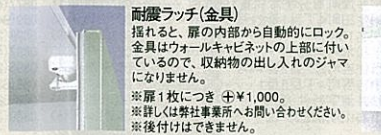

●ウォールキャビネット周辺オプション