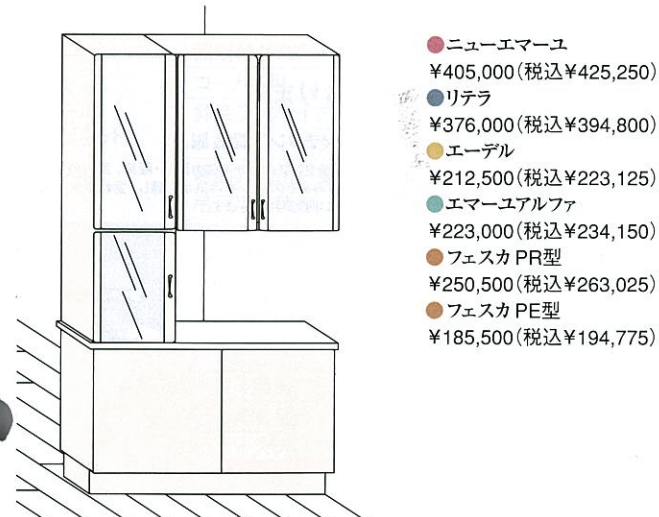

間口135cmプラン例 対応シリーズ: 全シリーズ

●ニューエマーユ ¥405,000(税込¥425,250)
●リテラ ¥376,000(税込¥394,800)
●エーデル ¥212,500(税込¥223,125)
●エマーユアルファ ¥223,000(税込¥234,150)
●フェスカ PR型 ¥250,500(税込¥263,025)
●フェスカ PE型 ¥185,500(税込¥194,775)