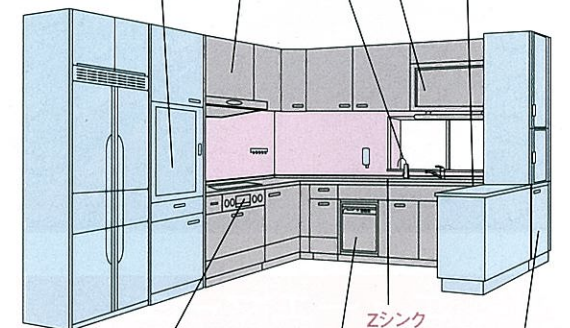

コンロ横には、タップリ入る収納スペースがあると便利です。ツールユニット ▶P97

タカラの おすすめ 強さと美しさを両立。お手入れもカンタン。ハイパーガラスコート ガスコンロ ▶P83

ダイニング側から食器を取り出し、家族みんなでお手強い。コーナートールユニット ▶P103

タカラの おすすめ 後片付けは簡単。シンクが近いと水だれの心配もありません。シンク下食器洗い乾燥機 ▶P79

■ キッチン部分	¥1,226,500
■ ホーローキッチンパネルPタイプ	¥97,100
■ 周辺機器	¥733,200
セット価格	¥2,056,800
	(税込 ¥2,159,640)