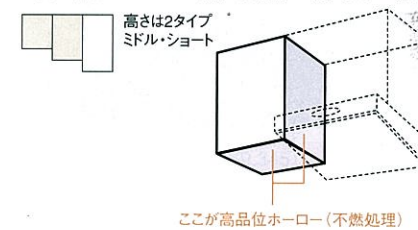

ここが高品位ホーロー(不燃処理)

ホーローキッチンパネル吊戸棚パネル

対応シリーズ
全シリーズ

キッチンパネルと同じカラーのホーローパネルで、コーディネートできます。