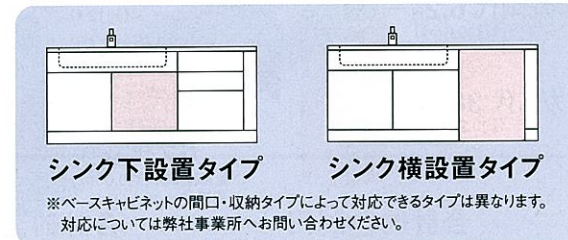

給湯接続すれば、給水接続の場合より約15～30分の時間短縮になります。
 ※給湯接続の条件: 10号相当以上の先止め式給湯機で、70°C以下の温度に調節可能な給湯機。(瞬間湯沸かし器などの元止め式の湯沸かし器には絶対に接続しないでください。)

食器洗い乾燥機

対応シリーズ **全シリーズ**

選べるのは
タカラだけ

シンクの下、シンクの横。
設置する場所を選べます。

タカラの食器洗い乾燥機なら、設置する場所までお客様の
使い方に合わせて選べます。