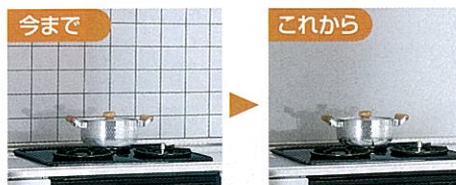

ホーローキッチンパネルの表面は清潔なガラス質。だから汚れが染み込まず、水でサッとふき取るだけできれいになります。

キズにも強く美しさ長持ち

頑固な油汚れを、スチールタワシでこすっても傷がつかないくらい丈夫です。簡単なお手入れでいつまでも輝きと質感を保ち続けます。

熱に強さを発揮します

ホーローキッチンパネルは、製造過程で850℃の炉で過熱するので、熱に対しても強さを発揮します。

建築基準法に適合した不燃材料です。国土交通大臣認定NM-8127
※キッチンパネルと加熱機器の距離は150mm以上離してください。
150mm未満になる場合、取付下地は火災予防条例に従ってください。

目地が少なく、いつまでも清潔

ホーローキッチンパネルは1枚1枚のサイズが大きいのので、汚れの溜まりやすい目地が少なく、お手入れがカンタン。すっきりした印象を与えます。

※価格は税抜き希望小売価格です。また()内の価格は税込希望小売価格を表示しています。

高品位ホーローの特性を生かしたマグネットを使った収納スタイル

ホーローキッチンパネルはベースが金属なので、マグネットが使えます。この特性を生かしてマグネット小物を使った自分仕様のキッチンにアレンジすることができます。