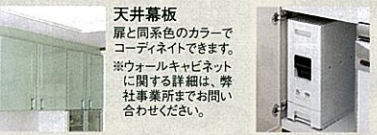

New Urbany ED型

ニューアーバニー

基本パッケージプラン

電気コンロタイプ (加熱機器は3タイプから選択)

●対応間口
180cm
165cm
150cm

×奥行 65cm

ガスコンロタイプ

●対応間口
180cm
165cm
150cm

×奥行 65cm

1口IHヒーター

KZ-110A (100V電源) HT-20HB (200V電源)

鉄系の鍋を置くと、電気抵抗で鍋全体が発熱するIHヒーター。熱効率が高く、火を使わないので安全で、空気を汚しません。
※鍋については適さないものがある場合がございます。

1口IHヒーター・1口クイックラジエントヒーター

CS-H2201B (200V電源)

IHヒーターに、アルミ・土鍋も使える便利なクイックラジエントヒーターも搭載しています。専用天ぷら鍋付です。

2口ガスコンロ

GQC40-2ABH

お手入れ簡単なホーロートッププレートを採用。天ぷら油過熱防止機能も付いています。

コンロ部

省エネ基準 省エネ率 106% 56.3%
省エネ基準 省エネ率 104% 55.5%

グリル部

省エネ基準 省エネ率 80% 305Wh
省エネ基準 省エネ率 79% 310Wh

シンクの勝手は左勝手・右勝手がございます。

ご注意

●IHヒーター部は、磁力線が発生します。心臓用ペースメーカーをお使いの方は専門の医師とよく相談の上、お使いください。

ご注意

●地域によって、ガス種が異なります。ガス種を確認のうえお買い求めください。ガス種が違いますと、火災・やけどの原因になることがあります。

省エネ性マークについて
省エネ性マーク……省エネ法の定める基準を達成するとグリーンマーク、未達成の場合はオレンジのマークで表わします。
省エネ基準達成率……省エネ法の定める基準(ガスコンロは2006年度、グリル部は2008年度目標値)をどれくらい達成しているかを%で示します。
エネルギー消費効率……製品がどれだけエネルギーを使うかを示す数値です。省エネ法に基づいて定められた測定方法によって得られた数値を表示しています。

省エネ基準達成率100%以上(2006年度基準目標値)
省エネ基準達成率100%未満(2006年度基準目標値)

基本パッケージ価格

ホーローキッチンパネル(Pタイプ)付(フロントパネル)