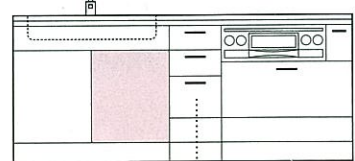

シンク下設置タイプがおすすめです。

ワークトップが広く使えます。

食器洗い乾燥機と引出しが隣り合って設置でき、調理時に一番
よく使うシンクとコンロの間を広い調理スペースとして確保できます。

ゆすいでサッと食器をセット。
水ダレの心配もありません。

移動せずに上から
出し入れできるので、
水ダレの心配もなく
お掃除の手間も省けます。

小間口のキッチンでも
設置できます。

● I 型間口195cm

しかも、よく使うシンクとコンロの間に、
引出しを設置できます。