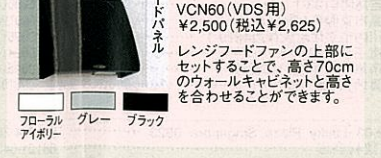

●マグネット小物

●マグネット小物

●水切棚

タカラ 住宅 ショールーム

お近くできっと見つかる
全国に約170カ所。

★ホームページで地図をご案内
<http://www.takara-standard.co.jp/>

■年中無休(盆、年末・年始は除きます。)
■駐車場完備 ■営業時間 AM10:00~PM6:00

タカラショールーム(住所) TEL FAX