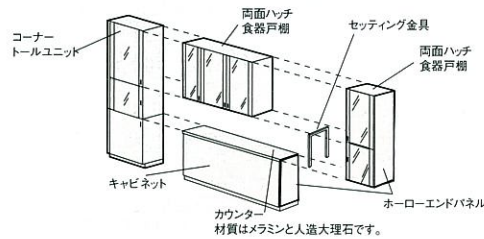

ダイニングユニットの組み合わせ方

カウンターの材質・カラーは、P99を参照してください。

カウンター対応間口(cm)

●ニューエマーユ	180・165・150
●リテラ	135・120・105・90
●エーデル	180・135・120・90
●エマーユアルファ	
●フェスカ	

※イラストのプラン以外にも組み合わせが可能です。詳しくは弊社事業所へお問い合わせください。
※エーデル・エマーユアルファ・フェスカはメラミンのみ対応。
※耐震ラッチ付もございます。

マグネット式の「間仕切フリー」で、引出しの中も整理整頓。

対応シリーズ	Sタイプ(高さ68mm)
ニューエマーユ	間口45cm用
リテラ	MGマジキリSS2 ¥3,600(税込¥3,780)
	間口60cm用
	MGマジキリSS3 ¥5,400(税込¥5,670)