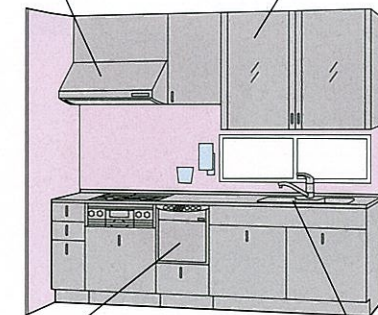

食後の後片付けはおまかせ。
食器洗い乾燥機 ▶P79

大きな鍋もゆったり洗える
Zシンク ▶P72

※価格は税抜き希望小売価格です。
また( )内の価格は税込希望小売価格を表示しています。

エーデル
Edel

I型プラン

おすすめ ≫ キッチン部
4.5畳から

ベースキャビネット間口
255cm

足元スライドタイプ

扉: ダークブルー
ワークトップ: ステンレス(石目エンボス加工)
ホーローキッチンパネル: ホワイト(モダン柄)

- キッチン部分 ¥369,500
- ホーローキッチンパネルPタイプ ¥63,700
- 周辺機器 ¥7,900
- セット価格 ¥441,100
  (税込 ¥463,155)

キッチンパネルにピッタリ!
自由な収納スペースをつくれます。
マグネット小物 ▶P74