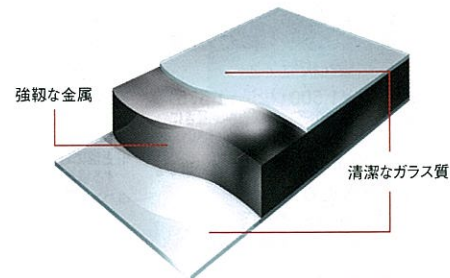

※印刷色です。商品とは多少異なります。タカラショールームでお確かめください。 ※搬入・取付費などは別途です。

マグネットオプション

高品位ホーローの特性を生かした マグネットを使った収納スタイル

収納に、ラック類に、マグネットを使った
便利な機器を豊富にご用意。
自分だけの使いやすいキッチンスペースをつくれます。

どうしてマグネットがつくの？

マグネットが使えるのは高品位ホーローのベースが金属
だから。タカラのシステムキッチンにはキャビネットの内まで
高品位ホーローだから、いろいろな部分でマグネットを利用
した自分仕様の収納スタイルをつくれます。