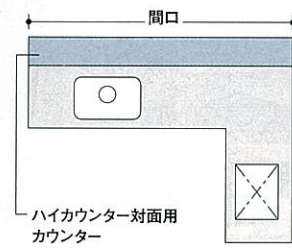

手元は隠しつつ、ダイニングとの会話も楽しめます。

対応シリーズ
ニューエマージュ リテラ

対応間口 (cm)		対応間口 (cm)
●ニューエマージュ ●リテラ	2サイズ	255・240

「オープン棚あり」と「オープン棚なし」が選べます。

※イラストは間口255cmの場合です。

ハイカウンター対面 L型プラン

収納も充分にとって、広がりを出します。

対応シリーズ
ニューエマージュ リテラ