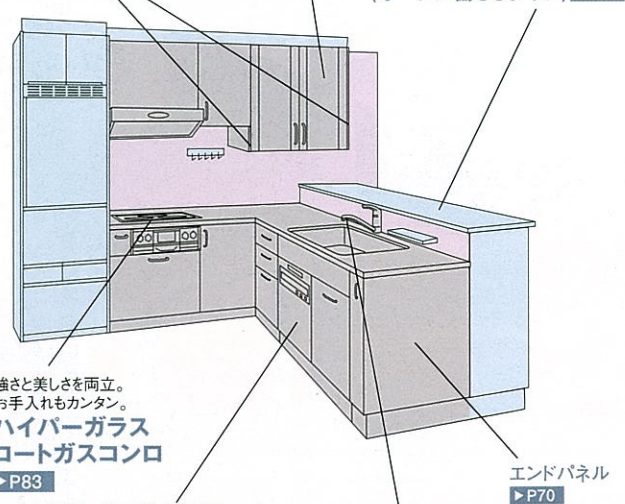

タカラの
おすすめ
強さと美しさを両立。
お手入れもカンタン。
ハイパーガラス
コートガスコンロ
▶P83

タカラの
おすすめ
シンクと近いから、汚れた食器は
そのまま食器洗い乾燥機へ。
シンク下
食器洗い乾燥機
▶P79

タカラの
おすすめ
水道水中の有害物質を除去。
ヘッドが引出せ、鍋やシンクを洗うのに便利です。
清水器機能付シャワー水栓 ▶P78

エンドパネル
▶P70

リテラ

Ritela

フラット対面
ストレート型プラン

おすすめ ≫ キッチン部+ダイニング部
12畳から

ベースキャビネット間口
259(255)cm ※( )内はキャビネット間口です。

足元スライドタイプ

扉: パールピンク
ワークトップ: 人造大理石(ブライトホワイト)
ホーローキッチンパネル: ホワイト(リボン柄)

■ キッチン部分	¥930,000
■ ホーローキッチンパネルPタイプ	¥43,500
■ 周辺機器	¥770,400
セット価格	¥1,743,900
	(税込 ¥1,831,095)

※価格は税抜き希望小売価格です。
また( )内の価格は税込希望小売価格を表示しています。

タカラの
おすすめ
散らかりがちな小物はスッキリ収納。
システム昇降ラックアイラック ▶P95

作業者や収納スペース
として便利。
カウンターユニット
▶P99

たくさんの食器も
スッキリ収納できる。
ツールユニット
▶P97

S-MAYA J型
レンジフード
▶P89

6人分の食器も一度に洗浄・乾燥。
シンク下
食器洗い乾燥機 ▶P79

ハンドシャワー水栓
▶P77

75cmガラストップ
ガスコンロ ▶P83

タカラの
おすすめ

※搬入・取付費等は別途です。※印刷色です。商品とは多少異なります。タカラショールームでお確かめください。