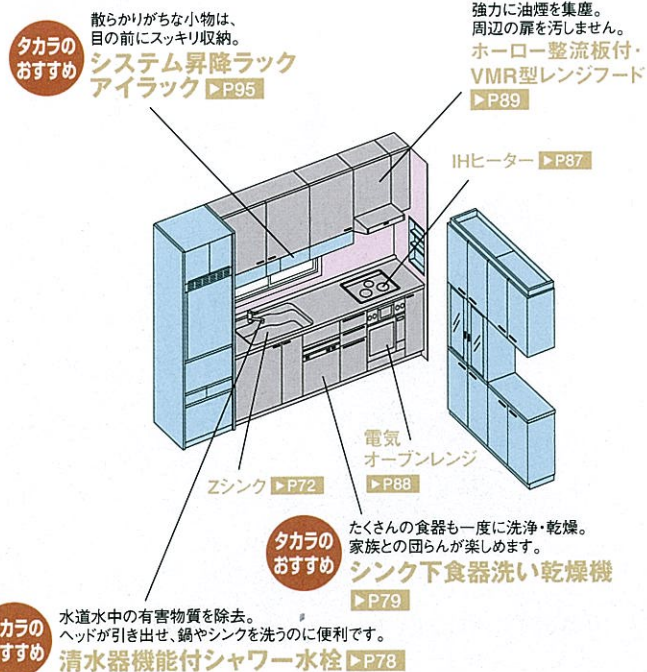

扉タイプ

扉: PRN/ナチュラル
ワークトップ: 人造大理石(ナチュラルベージュ)
ホーローキッチンパネル: マーブルグレー

■ キッチン部分	¥844,500
■ ホーローキッチンパネルPタイプ	¥86,800
■ 周辺機器	¥503,400
セット価格	¥1,434,700
	(税込 ¥1,506,435)

※価格は税抜き希望小売価格です。
また( )内の価格は税込希望小売価格を表示しています。