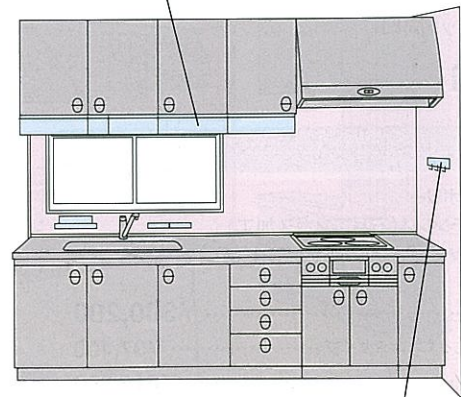

キッチンパネルにピタッ!
自由な収納スペースをつくれます。
マグネット小物 ▶ P74

エマーユアルファ

Emaile Alpha

L型プラン

おすすめ ≫ キッチン部
4.5畳から

ベースキャビネット間口

シンク側 加熱機器側
255cm × 165cm

扉タイプ

扉:シックローズ
ワークトップ:ステンレス(石目エンボス加工)
ホーローキッチンパネル:ピュアアイボリー

■ キッチン部分	¥550,500
■ ホーローキッチンパネルPタイプ	¥62,300
■ 周辺機器	¥97,700
セット価格	¥710,500
	(税込 ¥746,025)

※価格は税抜き希望小売価格です。
また( )内の価格は税込希望小売価格を表示しています。

タカラの
おすすめ

水道水中の有害物質をシャットアウト。
クリーンで安心な水を簡単に。
净水器専用水栓 ▶ P78