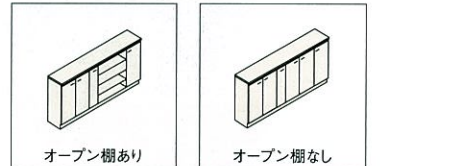

※イラストは間口255cmの場合です。