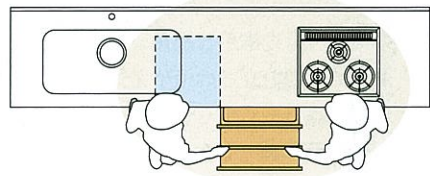

液体調味料やタオル、キッチンペーパーなどキッチンワークに欠かせない小物類をすぐ手が届く位置に自由にレイアウト。自分だけの収納スペースを作れます。

くわしくは ▶ P74

スムーズな動線をとことん追求

シンク下食器洗い乾燥機

シンクが近いと食器をサッとしまえます

使い勝手にこだわって、タカラは食器洗い乾燥機をシンクの下へ。シンクと近いから、立ったままのラクな姿勢で食器をセットできます。

くわしくは▶P81

引出しも使いやすい真ん中に。

食器洗い乾燥機をシンク下に設置することで、引出しを使いやすい中央に設置できます。

立ち位置
そのまま
食器をセット

時間もお金も節約!

手洗いの洗い、すすぎ、ふきの作業が、食器をセットするだけでOK。しかも経済的です。

手洗いとの差、約30分

食器洗い乾燥機
セット作業時間
約10分

手洗い作業時間
約40分

※表記の作業時間は目安です。食器点数や内容によって異なります。