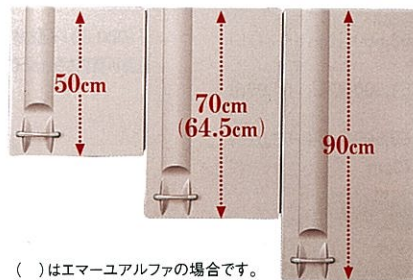

ウォールキャビネット

身長や収納量にあわせて、高さが選べます。

多くのものを収納したいときはロングタイプ、窓を大きく取りたいときはショートタイプを選ぶなど、収納するものの種類や量、使い勝手にあわせて高さをお選びいただけます。

( )はエマーユアルファの場合です。