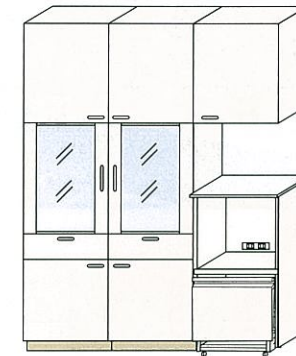

間口180cm (奥行40cm) プラン例

間口60cmトールユニット+間口60cmトールユニット+間口60cm家電収納ユニット