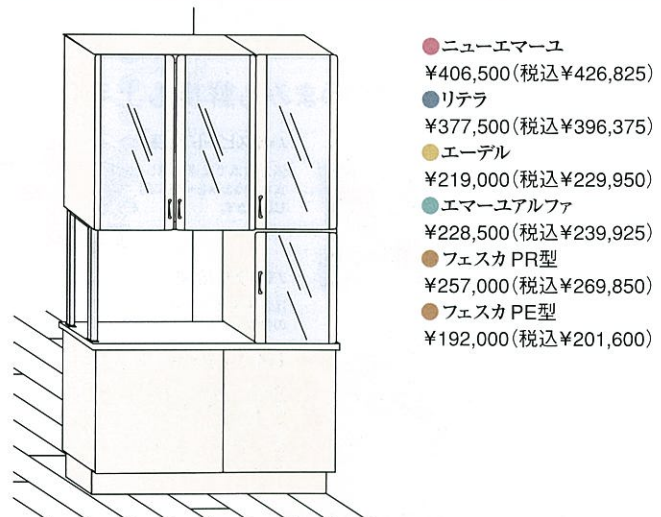

間口135cmプラン例 対応シリーズ: 全シリーズ

●ニューエマーユ ¥406,500(税込¥426,825)
●リテラ ¥377,500(税込¥396,375)
●エーデル ¥219,000(税込¥229,950)
●エマーユアルファ ¥228,500(税込¥239,925)
●フェスカ PR型 ¥257,000(税込¥269,850)
●フェスカ PE型 ¥192,000(税込¥201,600)