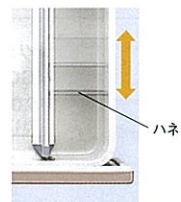

※印刷色です。商品とは多少異なります。タカラショールームでお確かめください。 ※搬入・取付費などは別途です。

マグネットオプション

マグネット式収納仕切り 間仕切フリー

対応シリーズ

ニューエマーユ リテラ エーデル エマーユアルファ

ホーローだから
マグネット小物

取り外せるから、引出しの
整理が自由自在。

マグネット式の「間仕切フリー」は取り外せるので、引出し内を自由に仕切れます。汚れても、取り外せばお手入れカンタンです。