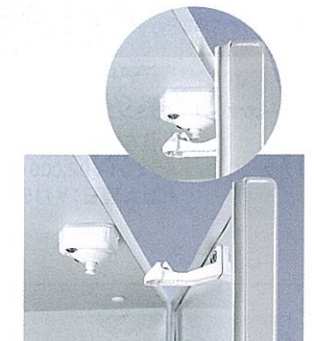

スライドタイプ用
食器用間仕切ポール
●4本組
MGマジキリポール4
¥3,200(税込¥3,360)

・3セット(12本)使用例

対応シリーズ
ニューエマーユ
リテラ

対応シリーズ
全シリーズ

万が一の時にも
安心な耐震ラッチ

揺れると自動的に扉をロックする耐震ラッチもご用意しています。

※後付けはできません。

カウンターユニット