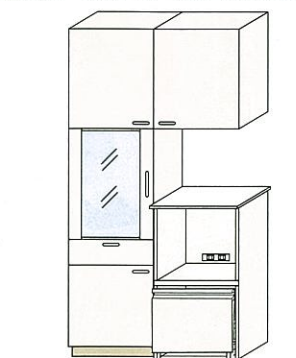

間口120cm (奥行40cm) プラン例

間口60cmトールユニット+間口60cm家電収納ユニット

対応シリーズ
ニューエマール リテラ
エーデル フェスカ

- ●ニューエマール ¥257,000 (税込 ¥269,850)
- ●リテラ ¥243,000 (税込 ¥255,150)
- ●エーデル ¥169,000 (税込 ¥177,450)
- ●フェスカ PR型 ¥169,000 (税込 ¥177,450)
- ●フェスカ PE型 ¥145,500 (税込 ¥152,775)