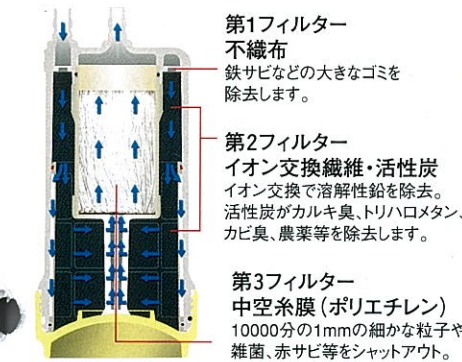

清水器 清水(浄水)機能

3重のフィルターで有害物質をシャットアウト。クリーンで安心な水が作れます。

■細かなゴミも逃がさない3重フィルター

■水道水中の主な有害物質

- **カルキ**
  消毒用に添加される物質。水の味を損なっています。
- **濁り**
  赤サビなどの水の濁り。
- **総トリハロメタン**
  塩素と水道水中の有機物が反応してできる発ガン性物質。
- **溶解性鉛**
  鉛製配水管、継手金具等から出る。貧血や神経障害を引き起こす物質。
- **農薬(CAT)**
  内分泌かく乱作用を有すると疑われ、除草剤などに含まれます。
- **カビ臭**
  水の味を大きく損なうイヤな臭いの元。

本体はシンク下にセットして、シンクまわりはスッキリ。

取替用カートリッジもご用意しています。
1年ごとにカートリッジの交換をおすすめします。
※カートリッジの交換時期の目安は、使用水量、水質、水圧により異なります。

UZC2000T
¥13,200 (税込¥13,860) (約1年間使用可能)