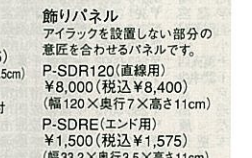

New Urbany ED型

ニューアーバニー

基本パッケージプラン

電気コンロタイプ (加熱機器は3タイプから選択)

●対応間口
180cm
165cm
150cm

×奥行 65cm

ガスコンロタイプ

●対応間口
180cm
165cm
150cm

×奥行 65cm

1口IHヒーター

KZ-110A (100V電源) HT-20HB (200V電源)

鉄系の鍋を置くと、電気抵抗で鍋全体が発熱するIHヒーター。熱効率が高く、火を使わないので安全で、空気を汚しません。
※鍋については適さないものがある場合がございます。

1口IHヒーター・1口クイックラジエントヒーター

CS-H2201B (200V電源)

IHヒーターに、アルミ・土鍋も使える便利なクイックラジエントヒーターも搭載しています。専用天ぷら鍋付です。

2口ガスコンロ

GQC40-2ABH

お手入れ簡単なホーロートッププレートを採用。天ぷら油過熱防止機能も付いています。

コンロ部

省エネ基準 省エネ率 106% 56.3%
省エネ基準 省エネ率 104% 55.5%

グリル部

省エネ基準 省エネ率 80% 305Wh
省エネ基準 省エネ率 79% 310Wh

シンクの勝手は左勝手・右勝手がございます。

ご注意

●IHヒーター部は、磁力線が発生します。心臓用ペースメーカーをお使いの方は専門の医師とよく相談の上、お使いください。

ご注意

●地域によって、ガス種が異なります。ガス種を確認のうえお買い求めください。ガス種が違いますと、火災・やけどの原因になることがあります。

省エネ性マークについて
省エネ性マーク……省エネ法の定める基準を達成するとグリーンマーク、未達成の場合はオレンジのマークで表わします。
省エネ基準達成率……省エネ法の定める基準(ガスコンロは2006年度、グリル部は2008年度目標値)をどれくらい達成しているかを%で示します。
エネルギー消費効率……製品がどれだけエネルギーを使うかを示す数値です。省エネ法に基づいて定められた測定方法によって得られた数値を表示しています。

省エネ基準達成率100%以上(2006年度基準目標値)
省エネ基準達成率100%未満(2006年度基準目標値)

基本パッケージ価格

ホーローキッチンパネル(Pタイプ)付(フロントパネル)