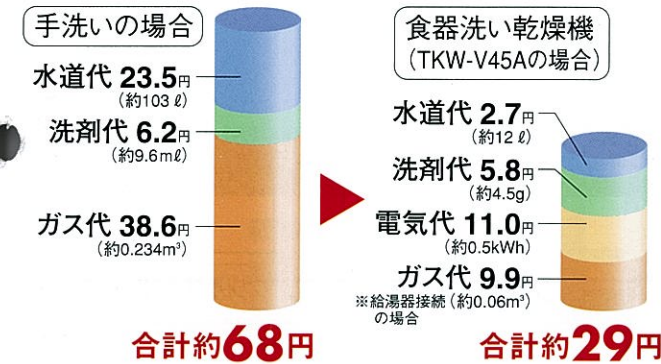

■ 1回あたりの運転経費

1回あたりの経費例 (食器点数40点の場合: 当社調べ)
上水道代: 128円/t 下水道代: 100円/t 電気代: 22円/kWh
ガス代: 165円/m³ 洗剤代: 1,029円/1箱 (800g)
※食器洗い乾燥機は「標準コース」で洗った場合。(60°C給湯接続)
※手洗いは、5ℓのお湯で手洗いし洗い桶に40°Cのお湯を5ℓためて洗った後、毎分6.5ℓ・14.3分間すすぎ洗った場合。洗剤代: 194円/300mℓ。
※価格は全て税込み表示です。

● 使用水量は、手洗いの約1/8

庫内にためた水やお湯を循環させて使うので、1回あたりの使用水量を手洗いに比べて約91ℓも節約。水資源を大切に、下水に流す排水も削減します。