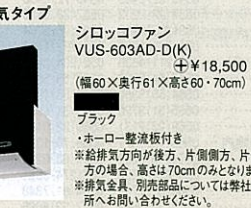

New Urbany ED型

ニューアーバニー

基本パッケージプラン

電気コンロタイプ (加熱機器は3タイプから選択)

●対応間口
180cm
165cm
150cm

×奥行 65cm

ガスコンロタイプ

●対応間口
180cm
165cm
150cm

×奥行 65cm

1口IHヒーター

KZ-110A (100V電源) HT-20HB (200V電源)

鉄系の鍋を置くと、電気抵抗で鍋全体が発熱するIHヒーター。熱効率が高く、火を使わないので安全で、空気を汚しません。
※鍋については適さないものがある場合がございます。

1口IHヒーター・1口クイックラジエントヒーター

CS-H2201B (200V電源)

IHヒーターに、アルミ・土鍋も使える便利なクイックラジエントヒーターも搭載しています。専用天ぷら鍋付です。

2口ガスコンロ

GQC40-2ABH

お手入れ簡単なホーロートッププレートを採用。天ぷら油過熱防止機能も付いています。

コンロ部

省エネ基準 省エネ率 106% 56.3%
省エネ基準 省エネ率 104% 55.5%

グリル部

省エネ基準 省エネ率 80% 305Wh
省エネ基準 省エネ率 79% 310Wh

シンクの勝手は左勝手・右勝手がございます。

ご注意

●IHヒーター部は、磁力線が発生します。心臓用ペースメーカーをお使いの方は専門の医師とよく相談の上、お使いください。

ご注意

●地域によって、ガス種が異なります。ガス種を確認のうえお買い求めください。ガス種が違いますと、火災・やけどの原因になることがあります。

省エネ性マークについて
省エネ性マーク……省エネ法の定める基準を達成するとグリーンマーク、未達成の場合はオレンジのマークで表わします。
省エネ基準達成率……省エネ法の定める基準(ガスコンロは2006年度、グリル部は2008年度目標値)をどれくらい達成しているかを%で示します。
エネルギー消費効率……製品がどれだけエネルギーを使うかを示す数値です。省エネ法に基づいて定められた測定方法によって得られた数値を表示しています。

省エネ基準達成率100%以上(2006年度基準目標値)
省エネ基準達成率100%未満(2006年度基準目標値)

基本パッケージ価格

ホーローキッチンパネル(Pタイプ)付(フロントパネル)