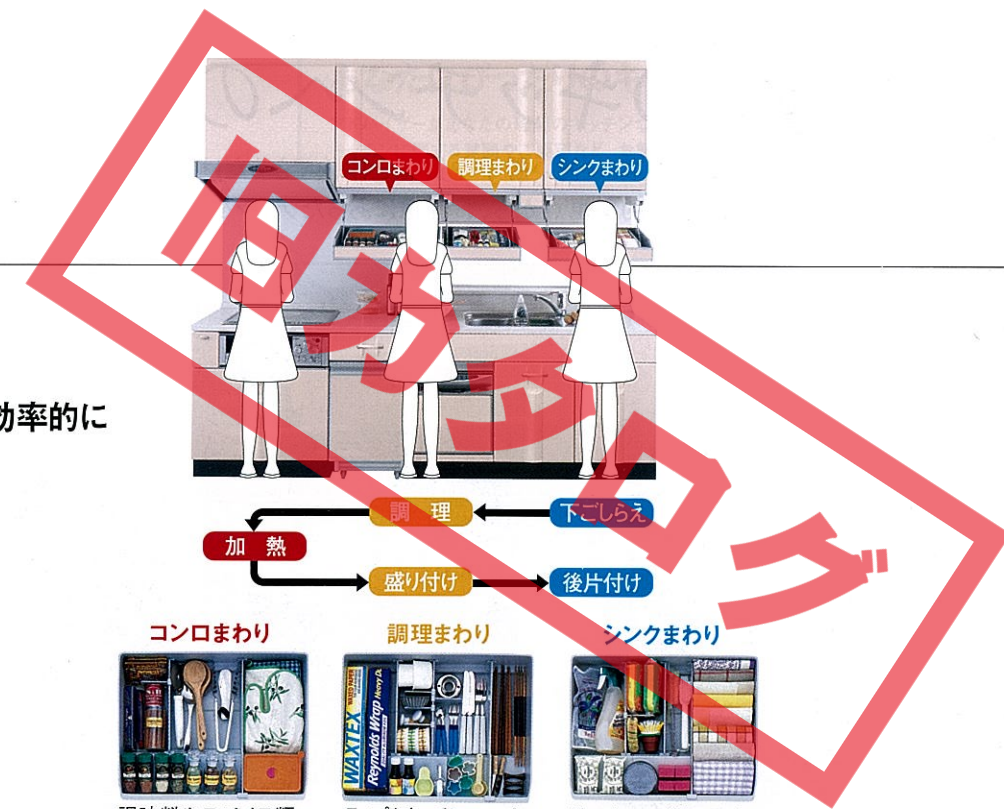

取り外し簡単な単独ゴトク。

使う人の「目線」で、考えました システム昇降ラック「アイラック」

たっぷりの収納スペースを 使いやすい目の前に

アイレベルで
システム昇降
アイラック

キッチンワークに大切なのは、作業をしやすく片付けやすいこと。そこで誕生したのが、吊戸下にたっぷりの収納スペースを設けたシステム昇降ラック「アイラック」。アイレベルだから中身も見やすく、かがまずラクにさっと手が届きます。開けたままでも作業ができ、キッチンワークがはかどる画期的な収納ラックです。

くわしくは ▶P95

らくらく作業 エリアごとに収納でき、作業が効率的に

コンロ、調理、シンクの作業エリアごとに3つのラックを設置。よく使うものが使う場所の近くにあれば、調理の流れもスムーズに。使い終わったらすぐに元の場所に戻せるので、ワークトップが散らからず、後片付けもラクラク。ラック内を分類するのに便利な間仕切りつきです。

えらべる機能 キッチン小物は吊戸棚下に、足元スペースは多目的空間として

従来の引出しの収納物を「アイラック」へ移動することで、新たなスペースを確保。多目的空間として自由に活用していただけます。

ダストボックススペースに
ダストボックスをプラスしたワゴン
を収納すれば、見栄えもスツ
キリ。ゴミの分別もスマートに
行え、清潔なキッチンが保てます。

- 引出しユニット
- + 収納ワゴン
- + ダストボックス

座りながらの調理もできます
小物類を収納できる引出しユ
ニットをセットすれば、収納力も
アップ。空いたスペースにスツ
ールをセットすれば、座りなが
らの調理も可能に。
※ツールは取り扱っておりません。