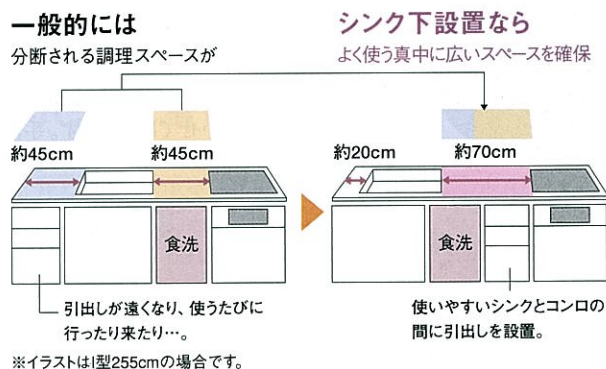

ゆすいでサッと食器をセット。
水ダレの心配もありません。

移動せずに上から
出し入れできるので、
水ダレの心配もなく
お掃除の手間も省けます。

小間口のキッチンでも
設置できます。

● I 型間口195cm

しかも、よく使うシンクとコンロの間に、
引出しを設置できます。

従来、設置が難しかった
195cmなどの小さな間口
のキッチンでも、シンク下
設置タイプなら食器洗い
乾燥機を設置できます。

※価格は税抜き希望小売価格です。また( )内の価格は税込希望小売価格を表示しています。

食器洗い乾燥機専用洗剤もご用意しています。
ハイウォッシュジョイA ¥980(税込¥1,029)
※お求めの際は、お近くの弊社事業所、タカラショールームへお問い合わせください。

ミスト
洗浄機能
ミスト状の高濃度洗剤と超音波の効果で、
汚れを浮かせてはがし、手洗いで落ちにく
かった頑固な汚れもキレイに洗います。

※別途専用キャビネット、専用パネルが必要です。
※シンク下設置タイプでシルバー色をお選びの場合は、専用飾り板が必要です。

引出し式：間口45cmタイプ

シンク下設置・シンク横設置に対応

食器収納容量
約40点