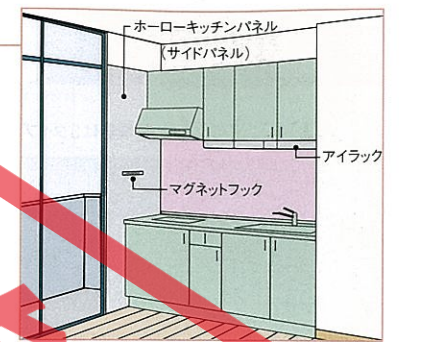

プラン例1

間口 **180cm**

- ・電気コンロタイプ
  1口IHヒーター・1口クイックラジエントヒーター(200V電源)
- ・ワークトップ: ステンレス

■基本パッケージ価格.....**¥299,800**

扉: クールグレー(ENC)
基本パッケージ価格には、ホーローキッチンパネル(フロントパネル)の価格が含まれています。

■オプション

- ・ホーローキッチンパネル(サイドパネル) PZS-90(PSK).....**¥16,400**
- ・アイラック SDR-30×2・SDR-45・SMR-15・P-SDR×2.....**¥92,400**
- ・マグネットフック MGN-KH.....**¥1,700**

写真セット価格.....**¥410,300(税込¥430,815)**

コンパクトで機能的。気兼ねなく使える離れのキッチン。