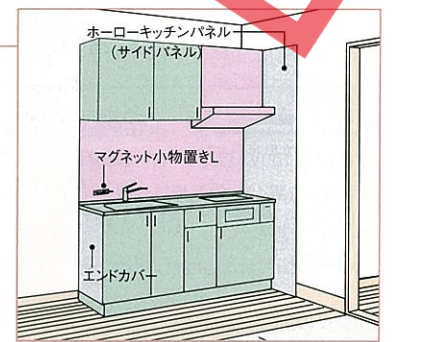

写真セット価格.....**¥410,300(税込¥430,815)**

コンパクトで機能的。気兼ねなく使える離れのキッチン。

プラン例2

間口 **165cm**

- ・ガスコンロタイプ
- ・ワークトップ: 人造大理石

■基本パッケージ価格.....**¥260,800**

扉: ミントグリーン(ENG)
基本パッケージ価格には、ホーローキッチンパネル(フロントパネル)の価格が含まれています。

■オプション