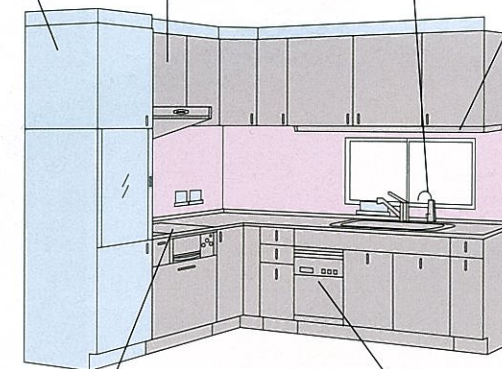

火がないから安心。
お手入れもサッと拭くだけ。
IHヒーター ▶P87

タカラの
おすすめ
シンクが近いので食器のセットが簡単。
シンク下
食器洗い乾燥機 ▶P79

※搬入・取付費等は別途です。※印刷色です。商品とは多少異なります。タカラショールームでお確かめください。