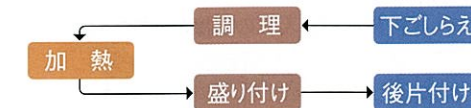

システム昇降ラック

アイラック・中間棚

対応シリーズ **全シリーズ**

※価格は税抜き希望小売価格です。また( )内の価格は税込希望小売価格を表示しています。

アイラック

目線高さの収納ラックだから、中身が見やすく取り出しカンタン。
扉カラーとのコーディネートも可能です。

アイラック

背の高いものも収納できる。
アイラック(Lタイプ) **新発売**

1. 間口75cm用 SDR-75 ¥30,500 (税込¥32,025)
   - 間口60cm用 SDR-60 ¥29,000 (税込¥30,450)
   - 間口45cm用 SDR-45 ¥27,500 (税込¥28,875)
   - 間口30cm用 SDR-30 ¥26,000 (税込¥27,300)
2. ※最大荷重3kg (SDR-75は4kg)。
   ※ミドルタイプの吊戸棚に設置可能。
   ※アイラックは扉カラーに対応できます。対応には別途専用パネルが必要です。
   P-SDR (幅91cm)
   ニューエマーユ、リテラ、エーデル、エマーユアルファの場合: ¥2,000 (税込¥2,100)、
   フェスカ(PR型)の場合: ¥1,500 (税込¥1,575)、フェスカ(PE型)の場合: ¥1,000 (税込¥1,050)
   ※アイラック(Lタイプ)の設置には専用のウォールキャビネットが必要です。
   詳しくは弊社事業所までお問い合わせください。
   ※アイラック(Lタイプ)はレンジフード横に設置するタイプです。

専用照明ボックス

SMR-15 ¥8,900 (税込¥9,345)
間口15cm
※27Wインバータ蛍光灯付

飾りパネル

※アイラックを設置しない部分の意匠を合わせるパネルです。

- ●直線用 P-SDR120 ¥8,000 (税込¥8,400)
- ●コーナー用 P-SDRC ¥3,500 (税込¥3,675)
- ●エンド用 P-SDRE ¥1,500 (税込¥1,575)

スパイスボックス

スパイスボックスT ¥1,200 (税込¥1,260)

アイラックにスッカリ取ります。

使いやすい目の前に たっぷりの収納スペース

吊り戸棚下にたっぷりの収納スペースを設けたシステム昇降ラック「アイラック」。アイレベルの高さにあるので、中身が見やすく、キッチンでの作業がはかどります。

作業がテキパキはかどる エリア別収納

コンロ側にはおたまや調味料、シンク周りにはタオルやスポンジなど、使う小物をよく使う場所の近くに収納できるので、作業がスムーズに。

コンロまわり

調味料やスパイス類、お玉、鍋つかみなどを収納できます。

調理まわり

ラップやキッチンペーパー、スプーンなど、調理に使うものを収納できます。

シンクまわり

洗いものに使う、スポンジやフキンなどを収納できます。

システムラック

散らかりやすい普段使いの食器や小物など、使いやすく収納します。

水切ラック SRM-120 ¥15,500 (税込¥16,275)
SRM-105 ¥14,000 (税込¥14,700)
SRM-90 ¥11,500 (税込¥12,075)

ガラス棚 SRG-90 ¥21,000 (税込¥22,050)
SRG-60 ¥18,000 (税込¥18,900)

スパイスラック SRS-60 ¥32,000 (税込¥33,600)

スパイスラック SRS-30 ¥22,000 (税込¥23,100)

ホーロー壁面埋込収納棚

キッチンパネルのサイドに取り付け。調味料などの収納に便利です。

カラーバリエーション
MGN: マーブルグレー
MBN: マーブルベージュ

SSZ-30 ¥21,000 (税込¥22,050)
埋込部/7cm
材質/収納棚本体:ホーロー
棚板:人造大理石

窓枠スライド収納棚

窓の左右の好きな位置に移動できます。調味料やスパイスなどの収納に。