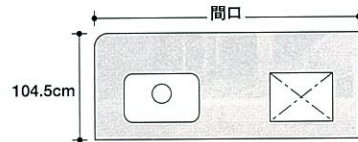

フラット対面型プラン

配膳や調理スペースに便利。ちょっとした食事スペースにも。

対応シリーズ
ニューエマージュ リテラ

※人造大理石天板のみ対応します。
※2シンクのみ対応します。