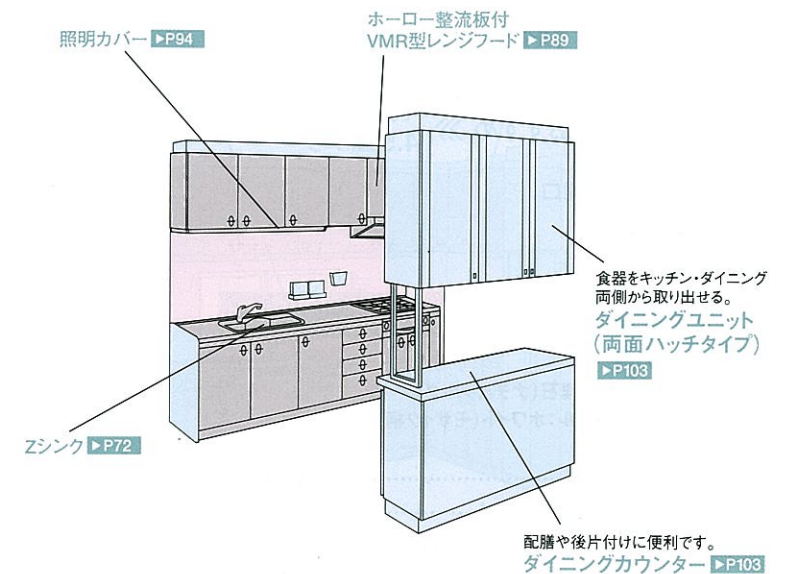

※搬入・取付費等は別途です。※印刷色ですから、商品とは多少異なります。タカラショールームでお確かめください。