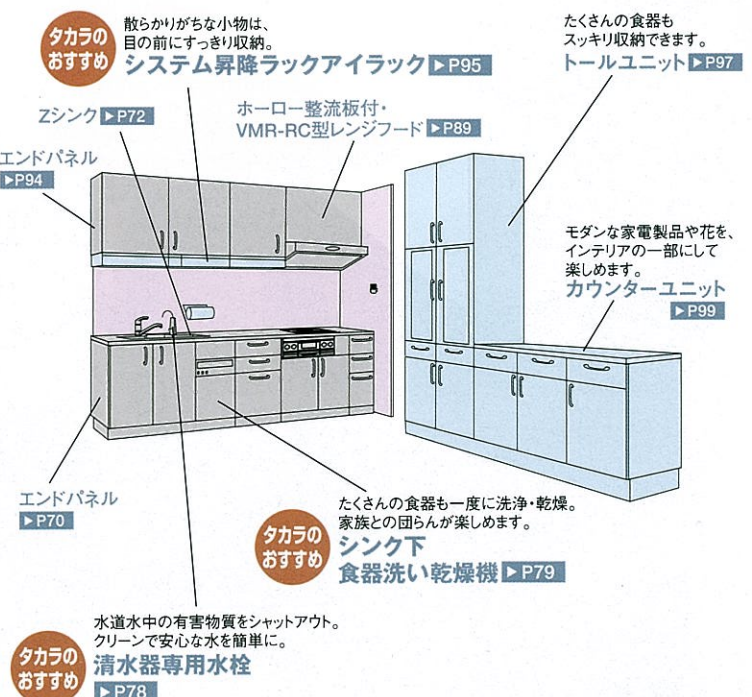

リテラ

リテラ

Ritela

I型プラン

おすすめ 》 キッチン部
4.5畳から

ベースキャビネット間口

270cm

扉タイプ

扉: ホワイト
ワークトップ: 人造大理石(ブライトページュ)
ホーローキッチンパネル: ホワイト(モザイク柄)

■ キッチン部分	¥644,300
■ ホーローキッチンパネルPタイプ	¥37,800
■ 周辺機器	¥391,600
セット価格	¥1,073,700
	(税込¥1,127,385)

※価格は税抜き希望小売価格です。
また()内の価格は税込希望小売価格を表示しています。

リテラ

Ritela