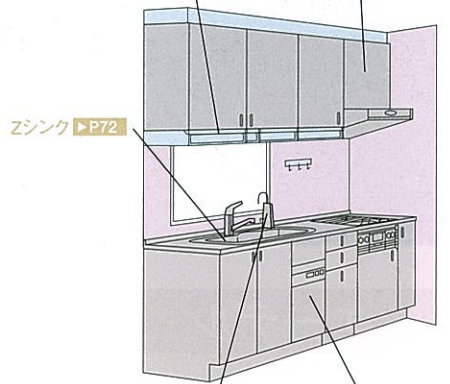

タカラの
おすすめ

目の前にタップリの
収納スペースを確保しました。
システム昇降ラック
アイラック ▶ P95

強力に油煙を集塵。
周辺の扉を汚しません。
ホーロー整流板付・
VMR型レンジフード ▶ P89

タカラの
おすすめ

水道水中の有害物質をシャットアウト。
クリーンで安心な水を簡単に。
净水器専用水栓
▶ P78

たくさんの食器も
一度に洗浄・乾燥。
シンク下
食器洗い乾燥機
▶ P79

■ キッチン部分	¥482,000
■ ホーローキッチンパネルPタイプ	¥41,500
■ 周辺機器	¥107,600
セット価格	¥631,100
	(税込 ¥662,655)