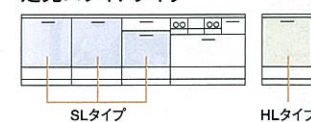

奥行420mmタイプ
MGマルチラックHL ¥11,000 (税込¥11,550)

奥行370mmタイプ
MGマルチラックHS ¥11,000 (税込¥11,550)

<マグネットマルチラック付属品>

- 鍋フタ・トレイラック
- 調味料・小物ラック
- ラック仕切りガイド(×2)
- フック(×10)

設置位置

スライドタイプ

足元スライドタイプ

水栓 オプション