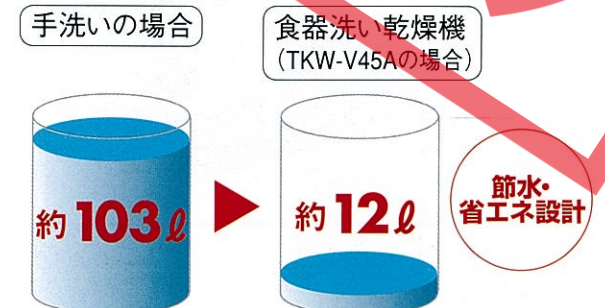

■ 1回あたりの使用水量の差 (家族6人分・40点の食器を洗った場合)

※日本電機工業会基準より算出

節水・省エネ設計

ミスト洗浄機能

対応機種
TDWV-45 (S)
TDWV-60 (S)

霧状の洗剤で、汚れを浮かしてはがします。

超音波と高濃度の洗剤を閉じ込めたミストの粒子が、汚れに穴をあけて奥まで浸透し、浮かせてはがします。手洗いで落ちにくかった頑固な汚れもキレイに洗えます。