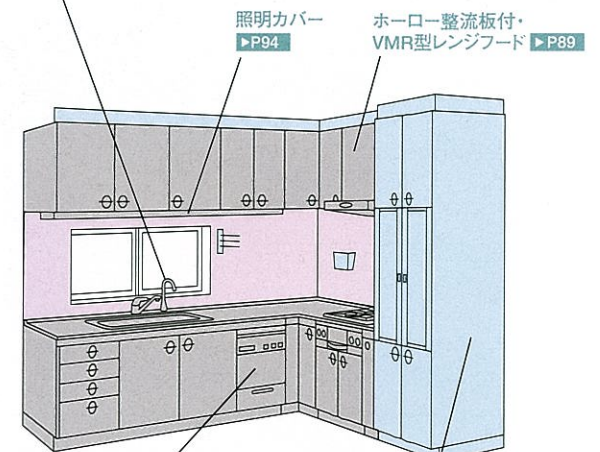

扉タイプ

扉:シックローズ
ワークトップ:ステンレス(石目エンボス加工)
ホーローキッチンパネル:ピュアアイボリー

■ キッチン部分	¥550,500
■ ホーローキッチンパネルPタイプ	¥62,300
■ 周辺機器	¥97,700
セット価格	¥710,500
	(税込 ¥746,025)

※価格は税抜き希望小売価格です。
また()内の価格は税込希望小売価格を表示しています。

タカラの
おすすめ

水道水中の有害物質をシャットアウト。
クリーンで安心な水を簡単に。
净水器専用水栓 ▶ P78