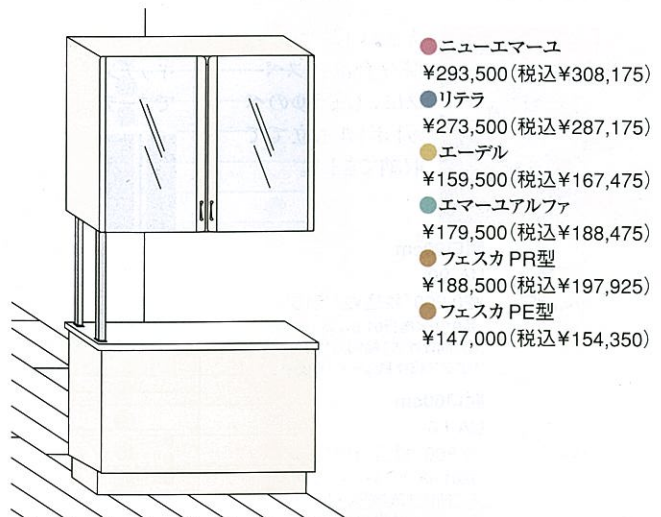

間口120cmプラン例 対応シリーズ: 全シリーズ

●ニューエマーユ ¥293,500(税込¥308,175)
●リテラ ¥273,500(税込¥287,175)
●エーデル ¥159,500(税込¥167,475)
●エマーユアルファ ¥179,500(税込¥188,475)
●フェスカ PR型 ¥188,500(税込¥197,925)
●フェスカ PE型 ¥147,000(税込¥154,350)