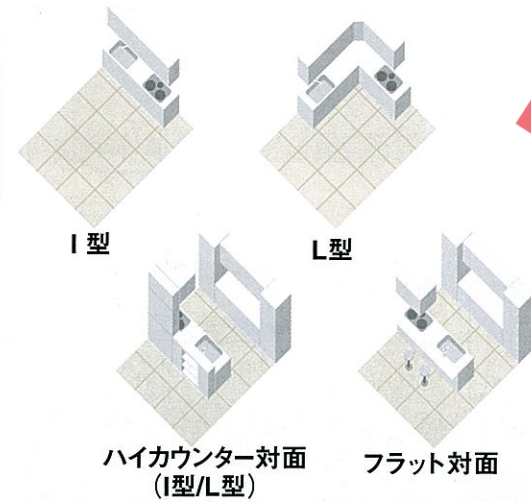

エーデル : プレス加工による縦ラインが明るい印象に

エマーユアルファ : 光によって表情が変わるラムダカットデザイン

フェスカ : カジュアルな印象でお手頃価格

対応可能なプランタイプ

対応可能なプランタイプ

キャビネット

3タイプのキャビネットから選べます。

※エマーユアルファは扉タイプのみ。

くわしくは▶P67

2階設置やワンルームにおすすめのお求めやすいキッチンもご用意しています。
ホーローシステムキッチン(コンパクトタイプ)
ニューアーバニーED型

くわしくは▶P109

ショールームで
実際のキッチンを確認してください。

お気に入りのキッチンを見つけるには、やっぱり実物を見るのがいちばん。シリーズごとの個性や素材の違い、そして使い勝手まで、タカラショールームでぜひ確かめてください。

ショールーム住所は▶P113