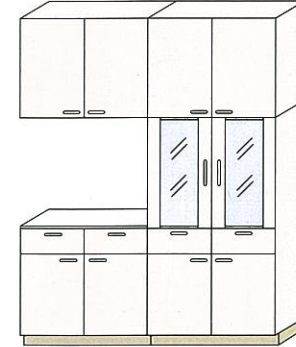

間口180cm (奥行40cm) プラン例

間口90cmカウンターユニット+間口90cmトールユニット