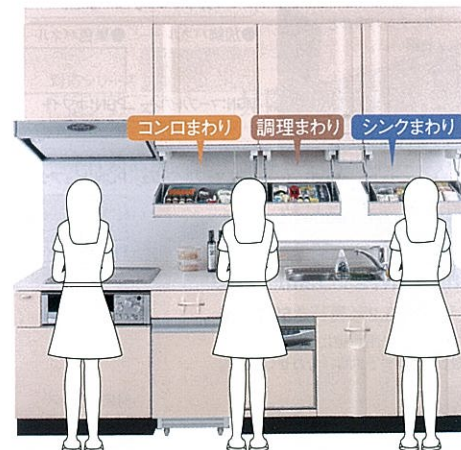

アイラックにスッカリ取ります。

使いやすい目の前に たっぷりの収納スペース

吊り戸棚下にたっぷりの収納スペースを設けたシステム昇降ラック「アイラック」。アイレベルの高さにあるので、中身が見やすく、キッチンでの作業がはかどります。

作業がテキパキはかどる エリア別収納

コンロ側にはおたまや調味料、シンク周りにはタオルやスポンジなど、使う小物をよく使う場所の近くに収納できるので、作業がスムーズに。

コンロまわり