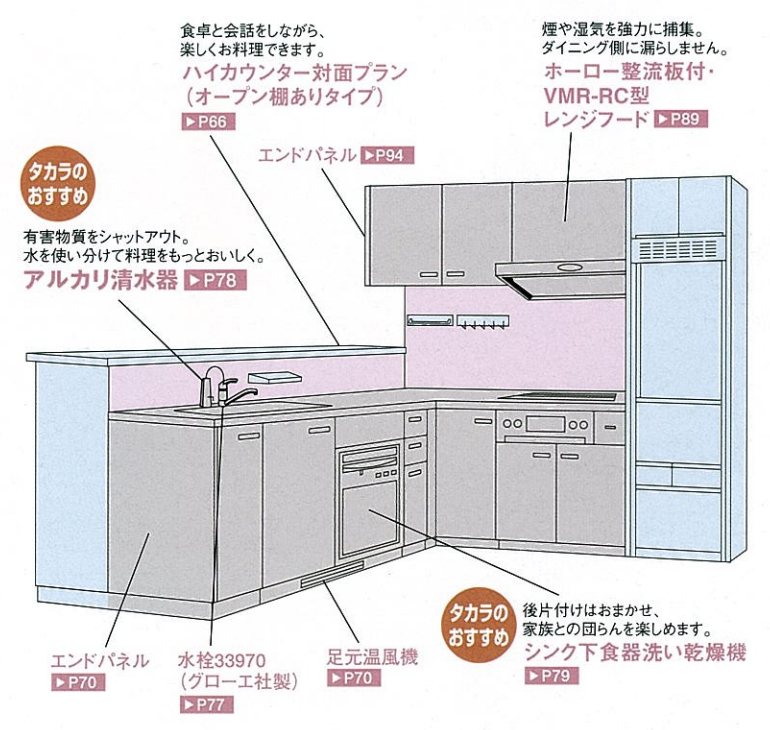

扉:シルキーグリーン
ワークトップ:ステンレス(石目エンボス加工)
ホーローキッチンパネル:ホワイト(モダン柄)

■ キッチン部分	¥578,300
■ ホーローキッチンパネルPタイプ	¥34,100
■ 周辺機器	¥1,001,400
セット価格	¥1,613,800
	(税込 ¥1,694,490)

※価格は税抜き希望小売価格です。
また()内の価格は税込希望小売価格を表示しています。

ニューエマール

New Email

ハイカウンター対面
L型プラン

おすすめ >>> キッチン部+ダイニング部
12畳から

ベースキャビネット間口
シンク側 加熱機器側
255cm × 180cm

扉タイプ

扉:ホワイト
ワークトップ:人造大理石(ブライトホワイト)
ホーローキッチンパネル:ホワイト(スタンド柄)

■ キッチン部分	¥905,900
■ ホーローキッチンパネルPタイプ	¥24,700
■ 周辺機器	¥493,500
セット価格	¥1,424,100
	(税込 ¥1,495,305)

※価格は税抜き希望小売価格です。
また()内の価格は税込希望小売価格を表示しています。

※搬入・取付費等は別途です。※印刷色です。商品とは多少異なります。タカラショールームでお確かめください。

リテラ

Ritela

I型プラン

おすすめ ≫ キッチン部
4.5畳から

ベースキャビネット間口
300cm

スライドタイプ