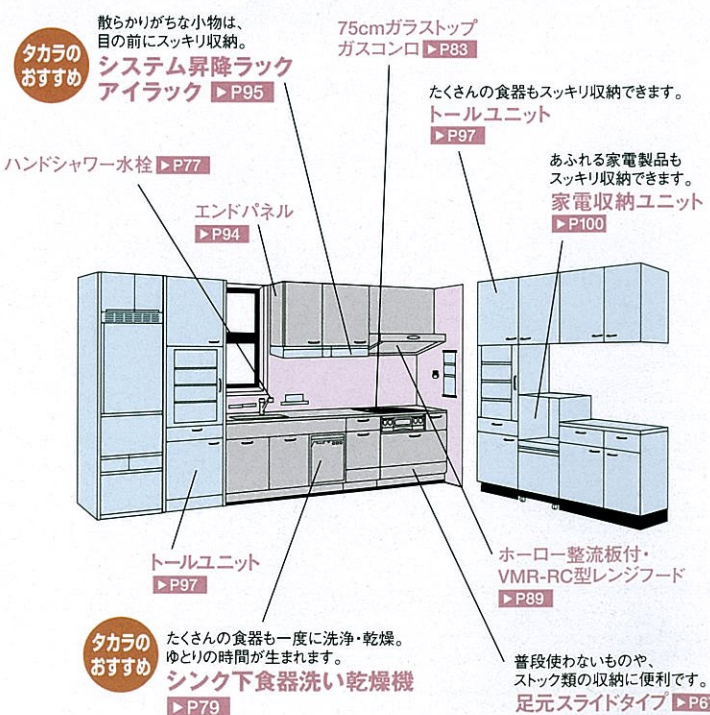

※価格は税抜き希望小売価格です。
また()内の価格は税込希望小売価格を表示しています。
※搬入・取付費等は別途です。
※印刷色ですから、商品とは多少異なります。タカラショールームでお確かめください。

ニューエマール

New Email

I型プラン

おすすめ 》 キッチン部
4.5畳から

ベースキャビネット間口

270cm

足元スライドタイプ

扉:シルキーアイボリー
ワークトップ:人造大理石:(ブライトホワイト)
ホーローキッチンパネル:マーブルグレー

■ キッチン部分	¥733,000
■ ホーローキッチンパネルPタイプ	¥90,000
■ 周辺機器	¥861,100
セット価格	¥1,684,100
	(税込 ¥1,768,305)

※価格は税抜き希望小売価格です。
また()内の価格は税込希望小売価格を表示しています。

ニューエマール

New Email

L型プラン

おすすめ 》 キッチン部
4.5畳から

ベースキャビネット間口

シンク側 270cm × 加熱機器側 180cm

スライドタイプ

扉:シルキーローズ
ワークトップ:人造大理石:(ブライトホワイト)
ホーローキッチンパネル:ピュアグレー

■ キッチン部分	¥978,000
■ ホーローキッチンパネルPタイプ	¥97,100
■ 周辺機器	¥965,300
セット価格	¥2,040,400
	(税込 ¥2,142,420)