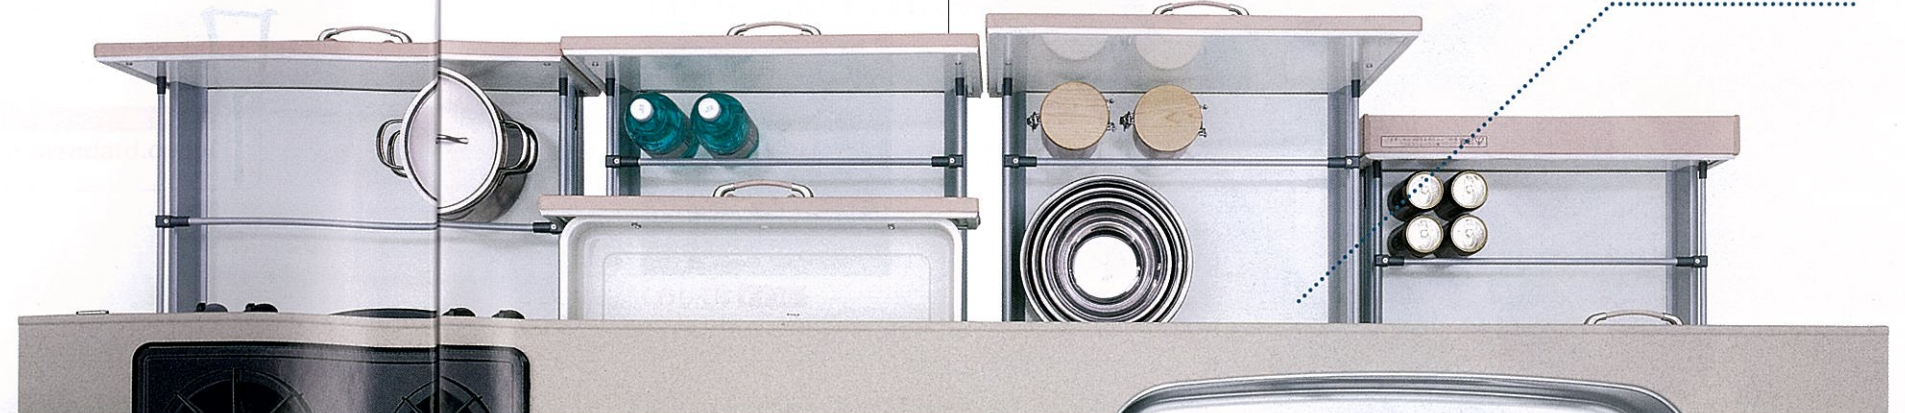

汚れがこびりつかない高品位ホーロー
なら、お手入れはカンタンです。

ふくだけで新品の美しさ

しつこい汚れもサッとひとふき

湿気がこもりがちな キャビネット

キャビネット全体に高品位ホーロー
を採用しているので、湿気やカビに
強くいつまでも美しく使えます。
また、お手入れもしやすく、汚れて
もサッとひとふき。お手入れのスト
レスから開放されます。

汚れもサッとひとふき

カビやホコリも寄せつけません

ホーロー
キャビネット・引出し