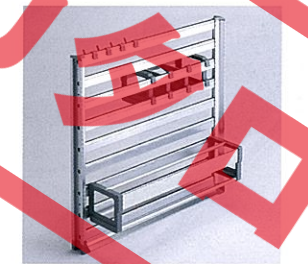

※価格は税抜き希望小売価格です。また()内の価格は税込希望小売価格を表示しています。

マグネットマルチラック

対応シリーズ

ニューエマーユ リテラ エーデル

ホーローだから
マグネット小物

キッチンまわりの
こまかな物をまとめて収納。
マグネットによる固定なので
取り付け位置も変えられます。

普段のキッチンワークでよく使う調理器具や調味料、
ラップ類などを、スライド引出しの中に効率よく収納で
きるマルチラックです。マグネットで固定しますので、
使いやすい位置に設置可能。フックや小物ラックの
位置も変えられるので、使い勝手は抜群です。