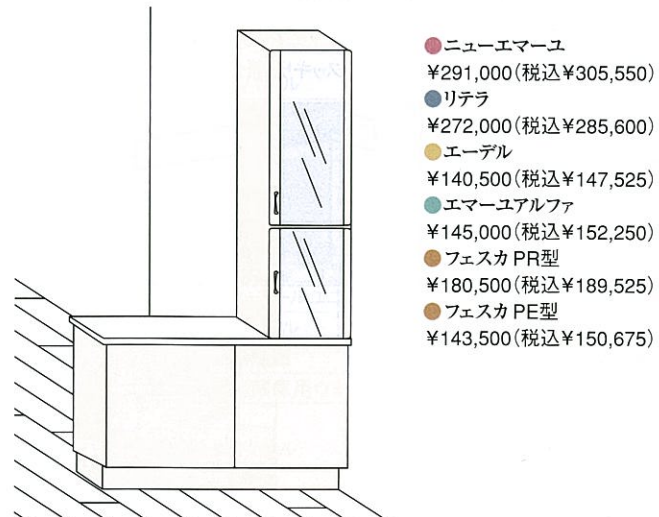

間口135cmプラン例 対応シリーズ: 全シリーズ

●ニューエマーユ ¥291,000(税込¥305,550)
●リテラ ¥272,000(税込¥285,600)
●エーデル ¥140,500(税込¥147,525)
●エマーユアルファ ¥145,000(税込¥152,250)
●フェスカ PR型 ¥180,500(税込¥189,525)
●フェスカ PE型 ¥143,500(税込¥150,675)