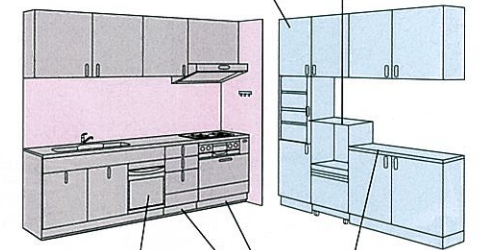

作業台としても使える。
カウンター
ユニット ▶ P99

**タカラの
おすすめ**

たくさんの食器も一度に
洗浄・乾燥。ゆとりの時間が
生まれます。

シンク下食器洗い
乾燥機 ▶ P79

土鍋も入るゆとりのスペース。
ストック類の収納にも便利。
足元スライドタイプ ▶ P67

■ キッチン部分	¥501,500
■ ホーローキッチンパネルPタイプ	¥37,400
■ 周辺機器	¥259,300
セット価格	¥798,200
	(税込 ¥838,110)

※価格は税抜き希望小売価格です。
また( )内の価格は税込希望小売価格を表示しています。
※搬入・取付費等は別途です。
※印刷色ですから、商品とは多少異なります。タカラショールームでお確かめください。