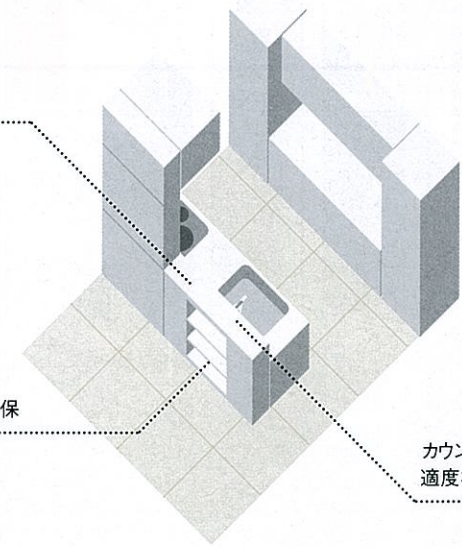

シンク・加熱機器を一直線に並べた基本形。

I型プラン

ニューエマーユ	リテラ
エーデル	エマーユアルファ
フェスカ	

キッチン部
4.5畳からおすすめ

直線移動のみの
効率のいいキッチン

作業台を中心にした
使い慣れたレイアウト

動線を短縮して、作業をスムーズに。

L型プラン

ニューエマーユ	リテラ
エーデル	エマーユアルファ
フェスカ	

キッチン部
4.5畳からおすすめ

コーナー部分を
収納スペースにも
活用できます

シンク・加熱機器・冷蔵庫
自然なワークトライアングルを形成

ダイニングと向き合って、 コミュニケーションが広がる。 オープンキッチン

家族やゲストと、みんなで作業をしながら
会話が楽しめるオープンスタイル。
ダイニングと向き合っているので、
配膳や後片付けも、効率よく作業ができます。

手元は隠しつつ、適度な開放感を演出。

ハイカウンター対面・ I型/L型プラン

対応シリーズ：ニューエマーユ リテラ

キッチン部+ダイニング部
12畳からおすすめ

手元を隠せる
ハイカウンター

ダイニング側にも
たっぷりの
収納スペースを確保

カウンター越しに弾む会話
適度な開放感が楽しめます

調理をしながら、家族との会話も大切に。