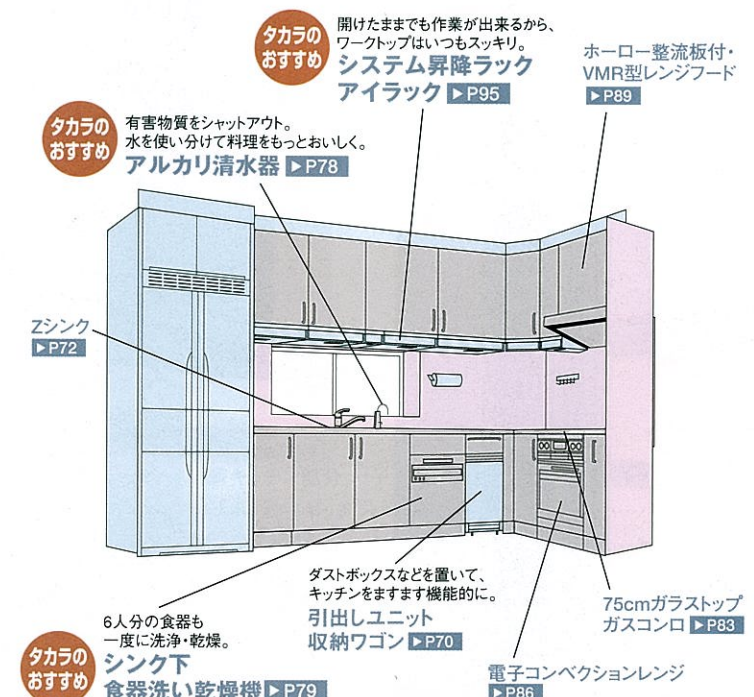

扉: ホワイト
ワークトップ: 人造大理石(ブライトページュ)
ホーローキッチンパネル: ホワイト(モザイク柄)

■ キッチン部分	¥644,300
■ ホーローキッチンパネルPタイプ	¥37,800
■ 周辺機器	¥391,600
セット価格	¥1,073,700
	(税込¥1,127,385)

※価格は税抜き希望小売価格です。
また()内の価格は税込希望小売価格を表示しています。

リテラ

Ritela

L型プラン

おすすめ 》 キッチン部
4.5畳から

ベースキャビネット間口

シンク側 270cm × 加熱機器側 180cm

扉タイプ

扉: パールブルー
ワークトップ: 人造大理石(ブライトホワイト)
ホーローキッチンパネル: ホワイト(ステンド柄)

■ キッチン部分	¥1,078,500
■ ホーローキッチンパネルPタイプ	¥96,700
■ 周辺機器	¥483,800
セット価格	¥1,659,000
	(税込¥1,741,950)

※価格は税抜き希望小売価格です。
また()内の価格は税込希望小売価格を表示しています。

※搬入・取付費等は別途です。※印刷色ですから、商品とは多少異なります。タカラショールームでお確かめください。

リテラ

Ritela

L型プラン

おすすめ ≫ キッチン部
4.5畳から

ベースキャビネット間口

シンク側 加熱機器側

255cm×180cm

足元スライドタイプ

扉: アイボリー

ワークトップ: ステンレス(石目エンボス加工)

ホーローキッチンパネル: ホワイト(リボン柄)

リテラ

■ キッチン部分	¥930,000
■ ホーローキッチンパネルPタイプ	¥79,100
■ 周辺機器	¥571,700
セット価格	¥1,580,800
	(税込 ¥1,659,840)

※価格は税抜き希望小売価格です。
また()内の価格は税込希望小売価格を表示しています。
※搬入・取付費等は別途です。
※印刷色ですから、商品とは多少異なります。タカラショールームでお確かめください。