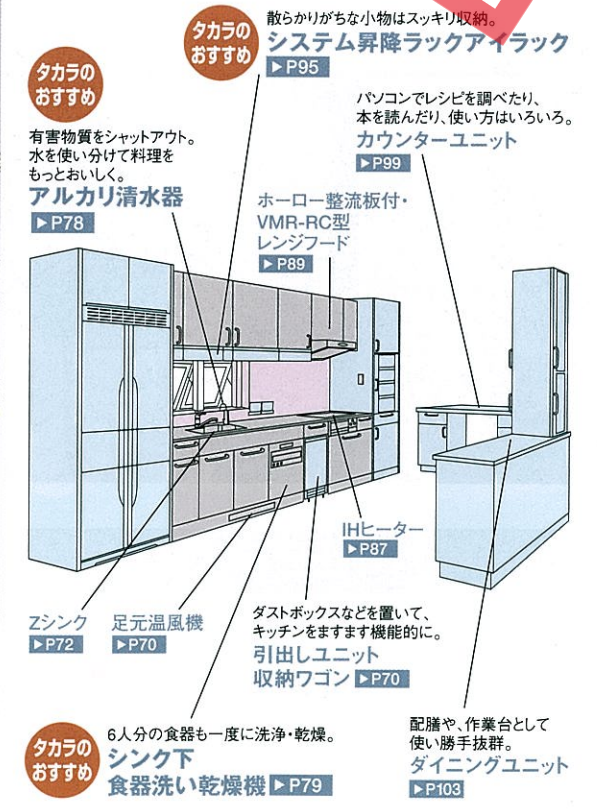

■ キッチン部分	¥895,800
■ ホーローキッチンパネルPタイプ	¥70,800
■ 周辺機器	¥1,042,600
セット価格	¥2,009,200
	(税込 ¥2,109,660)

※価格は税抜き希望小売価格です。
また( )内の価格は税込希望小売価格を表示しています。
※搬入・取付費等は別途です。
※印刷色ですから、商品とは多少異なります。タカラショールームでお確かめください。