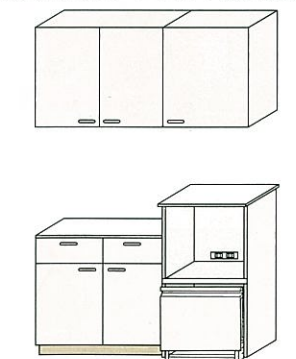

間口150cm (奥行40cm) プラン例

間口90cmカウンターユニット+間口60cm家電収納ユニット