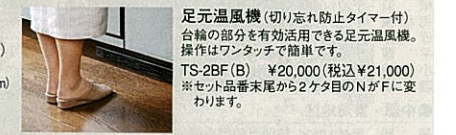

New Urbany ED型

ニューアーバニー

基本パッケージプラン

電気コンロタイプ (加熱機器は3タイプから選択)

●対応間口
180cm
165cm
150cm

×奥行 65cm

ガスコンロタイプ

●対応間口
180cm
165cm
150cm

×奥行 65cm

1口IHヒーター

KZ-110A (100V電源) HT-20HB (200V電源)

鉄系の鍋を置くと、電気抵抗で鍋全体が発熱するIHヒーター。熱効率が高く、火を使わないので安全で、空気を汚しません。
※鍋については適さないものがある場合がございます。

1口IHヒーター・1口クイックラジエントヒーター

CS-H2201B (200V電源)

IHヒーターに、アルミ・土鍋も使える便利なクイックラジエントヒーターも搭載しています。専用天ぷら鍋付です。

2口ガスコンロ

GQC40-2ABH

お手入れ簡単なホーロートッププレートを採用。天ぷら油過熱防止機能も付いています。

コンロ部

省エネ基準 省エネ率 106% 56.3%
省エネ基準 省エネ率 104% 55.5%

グリル部

省エネ基準 省エネ率 80% 305Wh
省エネ基準 省エネ率 79% 310Wh

シンクの勝手は左勝手・右勝手がございます。

ご注意

●IHヒーター部は、磁力線が発生します。心臓用ペースメーカーをお使いの方は専門の医師とよく相談の上、お使いください。

ご注意

●地域によって、ガス種が異なります。ガス種を確認のうえお買い求めください。ガス種が違いますと、火災・やけどの原因になることがあります。

省エネ性マークについて
省エネ性マーク……省エネ法の定める基準を達成するとグリーンマーク、未達成の場合はオレンジのマークで表わします。
省エネ基準達成率……省エネ法の定める基準(ガスコンロは2006年度、グリル部は2008年度目標値)をどれくらい達成しているかを%で示します。
エネルギー消費効率……製品がどれだけエネルギーを使うかを示す数値です。省エネ法に基づいて定められた測定方法によって得られた数値を表示しています。

省エネ基準達成率100%以上(2006年度基準目標値)
省エネ基準達成率100%未満(2006年度基準目標値)

基本パッケージ価格

ホーローキッチンパネル(Pタイプ)付(フロントパネル)