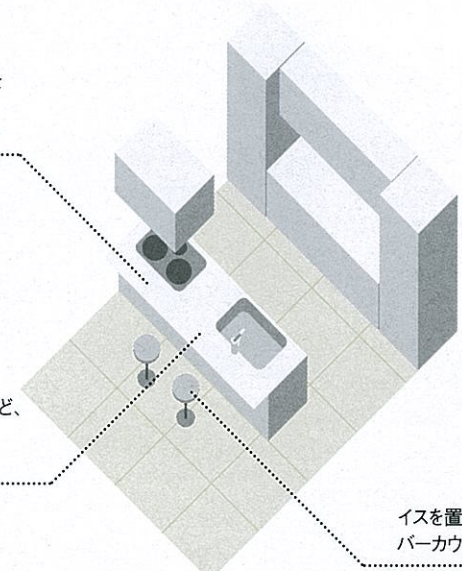

手元は隠しつつ、適度な開放感を演出。

ハイカウンター対面・ I型/L型プラン

対応シリーズ：ニューエマーユ リテラ

キッチン部+ダイニング部
12畳からおすすめ

手元を隠せる
ハイカウンター

ダイニング側にも
たっぷりの
収納スペースを確保

カウンター越しに弾む会話
適度な開放感が楽しめます

調理をしながら、家族との会話も大切に。

フラット対面型プラン

対応シリーズ：ニューエマーユ リテラ

キッチン部+ダイニング部
12畳からおすすめ

出来たての料理を
さっと配膳できる
フラットカウンター

調理スペースや
材料を置いたりなど、
便利に使える
広いカウンター

イスを置いて、軽食や
バーカウンターにも

ニューエマージュ

New Email