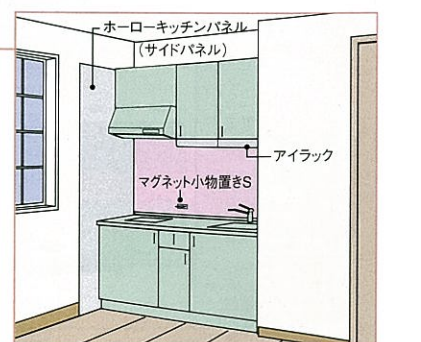

■基本パッケージ価格.....**¥213,800**

扉: フローラルアイボリー(メイプル柄)(ETI)
基本パッケージ価格には、ホーローキッチンパネル(フロントパネル)の価格が含まれています。

■オプション

- ・ホーローキッチンパネル(サイドパネル) PZS-90(PSH).....**¥16,400**
- ・アイラック SDR-45×2・P-SDR×2.....**¥59,000**
- ・マグネット小物置き S MGN-T1.....**¥1,700**

写真セット価格.....**¥290,900(税込¥305,445)**