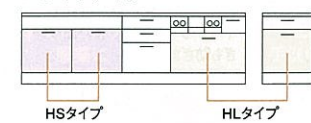

奥行420mmタイプ
MGマルチラックHL ¥11,000 (税込¥11,550)

奥行370mmタイプ
MGマルチラックHS ¥11,000 (税込¥11,550)

<マグネットマルチラック付属品>

- 鍋フタ・トレイラック
- 調味料・小物ラック
- ラック仕切りガイド(×2)
- フック(×10)

設置位置

スライドタイプ

足元スライドタイプ

水栓 オプション