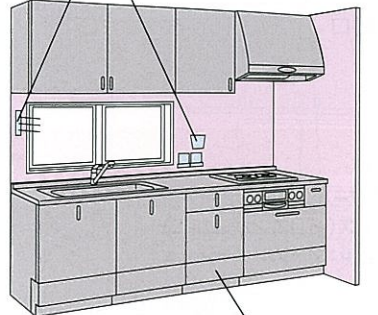

普段使わないものや、
ストック類の収納に便利です。
足元スライドタイプ ▶P67

※価格は税抜き希望小売価格です。
また( )内の価格は税込希望小売価格を表示しています。

※搬入・取付費等は別途です。※印刷色ですから、商品とは多少異なります。タカラショールームでお確かめください。