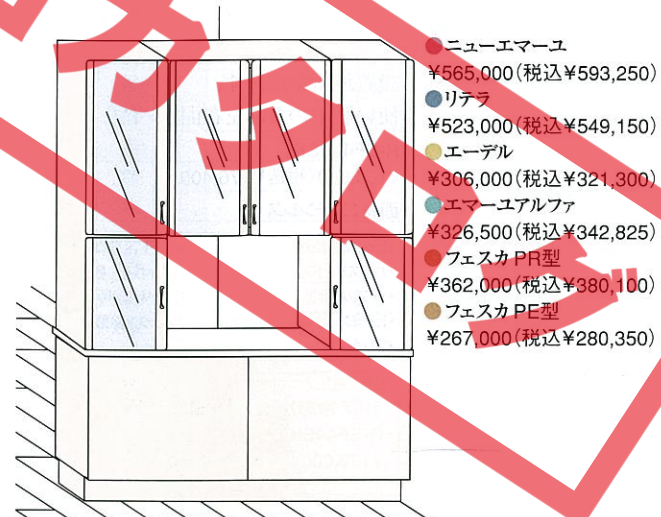

間口180cmプラン例 対応シリーズ: 全シリーズ

●ニューエマーユ ¥565,000(税込¥593,250)
●リテラ ¥523,000(税込¥549,150)
●エーデル ¥306,000(税込¥321,300)
●エマーユアルファ ¥326,500(税込¥342,825)
●フェスカ PR型 ¥362,000(税込¥380,100)
●フェスカ PE型 ¥267,000(税込¥280,350)