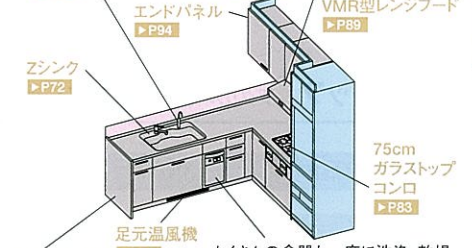

フェスカ Fesca

L型プラン
おすすめ ≫ キッチン部
4.5畳から

ベースキャビネット間口
シンク側 ..... 加熱機器側
255cm × 180cm

スライドタイプ
扉: PRC/チャコール
ワークトップ: 人造大理石(ナチュラルベージュ)
ホーローキッチンパネル: ピュアアイボリー

タカラの
おすすめ ≫ 有害物質をシャットアウト。
水を使い分けて料理をもっとおいしく。
アルカリ清水器 ▶P78

タカラの
おすすめ ≫ たくさんの食器も一度に洗浄・乾燥。
ゆとりの時間が生まれます。
シンク下食器洗い乾燥機 ▶P79

- キッチン部分 ¥765,800
- ホーローキッチンパネルPタイプ ¥24,700
- 周辺機器 ¥232,500
- セット価格 ¥1,023,000
  (税込 ¥1,074,150)