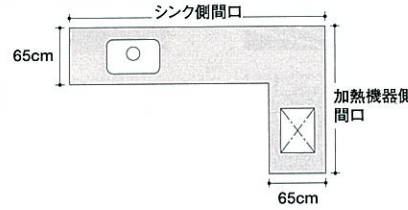

L型プラン

コーナーを活かしたシンプルな配列が動線を短縮。スムーズに作業が出来ます。

対応シリーズ
全シリーズ

対応間口 (cm)		対応間口 (cm)
●ニューエマージュ ●リテラ ●エーデル ●エマージュアルファ ●フェスカ	8サイズ	300・285・270・255・240・225・210・195
	6サイズ	270・255・240・225・210・195
	4サイズ	210・195・180・165
●ニューエマージュ ●リテラ ●エーデル ●エマージュアルファ ●フェスカ	2サイズ	180・165