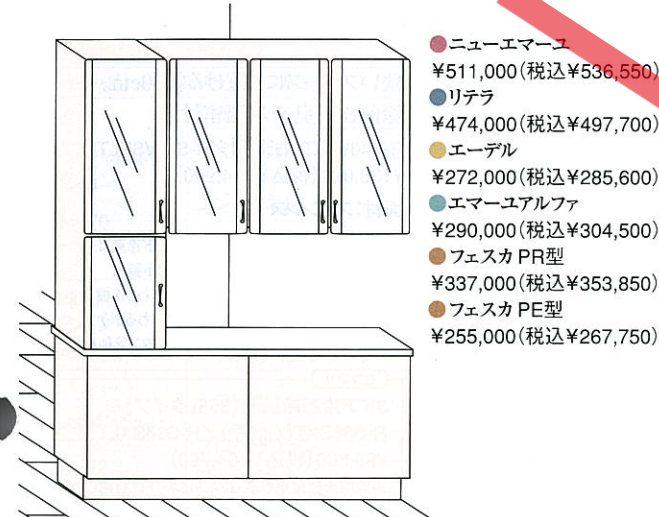

間口180cmプラン例 対応シリーズ: 全シリーズ

●ニューエマーユ ¥511,000(税込¥536,550)
●リテラ ¥474,000(税込¥497,700)
●エーデル ¥272,000(税込¥285,600)
●エマーユアルファ ¥290,000(税込¥304,500)
●フェスカ PR型 ¥337,000(税込¥353,850)
●フェスカ PE型 ¥255,000(税込¥267,750)