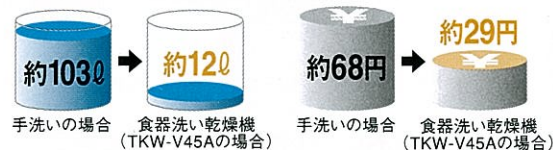

手洗いよりも経済的

■一回あたりの使用水量 ■一回あたりのランニングコスト