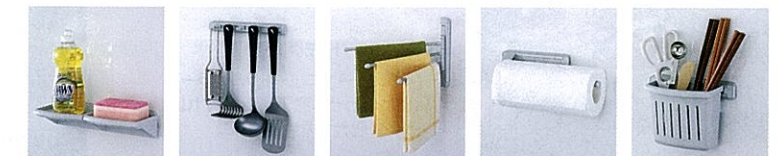

目地が少なく、いつまでも清潔

ホーローキッチンパネルは1枚1枚のサイズが大きいのので、汚れの溜まりやすい目地が少なく、お手入れがカンタン。すっきりした印象を与えます。

※価格は税抜き希望小売価格です。また()内の価格は税込希望小売価格を表示しています。

高品位ホーローの特性を生かしたマグネットを使った収納スタイル

ホーローキッチンパネルはベースが金属なので、マグネットが使えます。この特性を生かしてマグネット小物を使った自分仕様のキッチンにアレンジすることができます。

マグネット
で思いのままに
レイアウト

マグネットだから、
取り付け取りはずし自由自在。

ラップやタオル類など、キッチンワークに欠かせない小物をすぐ手が届く位置に。

ホーローだから マグネット小物

組み合わせ自由な商品を 豊富にラインナップ。

用途に合わせて自由にレイアウトできるマグネット小物を多彩にラインナップ。使い方に応じて、お選びください。

くわしくは ▶ P74

組合せてくれるあなただけのオリジナル収納