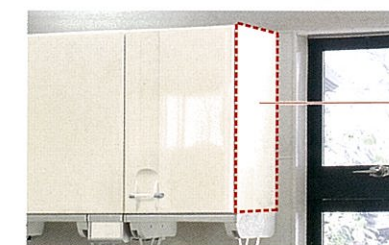

照明ユニット用照明カバー(アルミ製)

照明ユニット(スリム管タイプ)
SMY-601
¥8,000(税込¥8,400)
・24W細型蛍光灯・プッシュスイッチ付
・インバータ方式

エンドパネル

対応シリーズ
ニューエマーユ リテラ フェスカ

ウォールキャビネット横がオープンになる場合でも、扉と同じカラーにコーディネートしてスッキリした印象に。

エンドパネル

※ニューエマーユ、リテラはホーロー製、フェスカは木製となります。