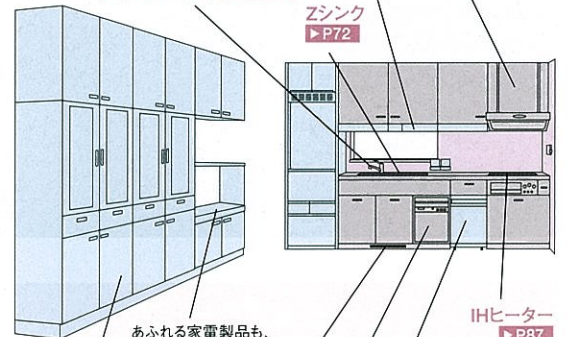

ニューエマージュ

New Email

I型プラン

おすすめ 》 キッチン部
4.5畳から

ベースキャビネット間口

255cm

スライドタイプ

扉:シルキーグレー
ワークトップ:人造大理石:(フライトグレー)
ホーローキッチンパネル:ホワイト(モザイク柄)

調味料やフキンは、目の前の
タップリの収納スペースへ。
システム昇降ラック
アイラック ▶P95

タカラの
おすすめ

水道水中の有害物質を除去。
ヘッドが引出せるので、
鍋やシンクを洗うのに便利です。
净水器機能付
シャワー水栓 ▶P78

ホーロー整流板付
VMR-RC型レンジフード
(収納付タイプ) ▶P89

たくさんの食器も
スッキリ収納。
トールユニット
▶P97

タカラの
おすすめ

たくさんの食器も一度に洗浄・乾燥。
ゆりの時間が生まれます。
シンク下食器洗い乾燥機 ▶P79

■ キッチン部分	¥826,000
■ ホーローキッチンパネルPタイプ	¥80,700
■ 周辺機器	¥864,600
セット価格	¥1,771,300
	(税込 ¥1,859,865)

※価格は税抜き希望小売価格です。
また( )内の価格は税込希望小売価格を表示しています。
※搬入・取付費等は別途です。
※印刷色ですから、商品とは多少異なります。タカラショールームでお確かめください。