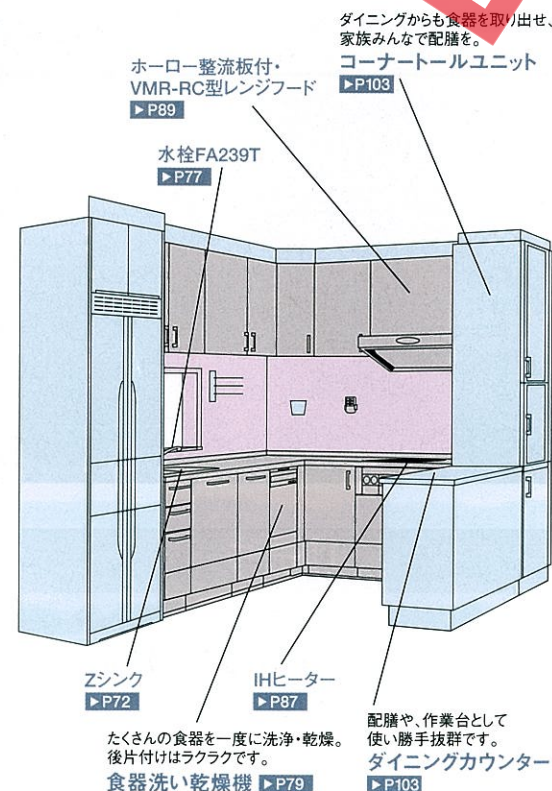

255cm×180cm

足元スライドタイプ

扉: アイボリー

ワークトップ: ステンレス(石目エンボス加工)

ホーローキッチンパネル: ホワイト(リボン柄)

リテラ

■ キッチン部分	¥930,000
■ ホーローキッチンパネルPタイプ	¥79,100
■ 周辺機器	¥571,700
セット価格	¥1,580,800
	(税込 ¥1,659,840)

※価格は税抜き希望小売価格です。
また()内の価格は税込希望小売価格を表示しています。
※搬入・取付費等は別途です。
※印刷色ですから、商品とは多少異なります。タカラショールームでお確かめください。

リテラ

リテラ

Ritela

ハイカウンター対面
L型プラン

おすすめ ≫ キッチン部+ダイニング部
12畳から

ベースキャビネット間口
シンク側 加熱機器側
255cm × 180cm

スライドタイプ

扉: ベージュ
ワークトップ: ステンレス(石目エンボス加工)
ホーローキッチンパネル: マーブルベージュ