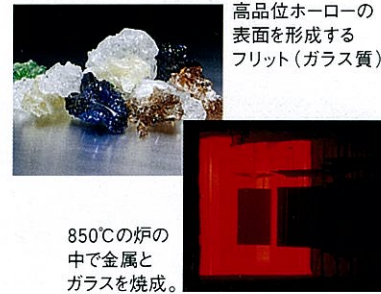

※価格は目安です。I型プラン:Yシンク片側オープンの場合で算出しています。
 施工条件により部材が変更される場合がありますのでご了承ください。
 ※ホーローキッチンパネルの価格は含まれておりません。

ホーローシステムキッチン
ニューアーバニーED型

I型間口150cm
ワークトップ:ステンレス

電気コンロタイプ 213,800円 (税込224,490円)
ガスコンロタイプ 233,300円 (税込244,965円)

※ホーローキッチンパネル(フロントパネル)の価格を含んでおります。
 ※電気コンロタイプの価格は1口IHヒーター(100V電源)の価格です。
 ※写真はイメージです。オプションは価格に含まれておりません。
 くわしくは▶P109

水、熱、そしてキズにも強い キッチンの理想的素材「高品位ホーロー」

タカラがこだわり続けてきた素材「高品位ホーロー」。

水や火をよく使う過酷な環境だから、水や熱、衝撃に強い素材を採用する。

このこだわりが、いつまでも美しく、気持ちよく使える理想のキッチンを生み出しました。

鋼の強さ、ガラスの美しさの融合

金属とガラスを密着させて出来る「高品位ホーロー」。キッチンに最適の素材です。

強靱な金属
清潔なガラス質

高品位ホーローの表面を形成するフリット(ガラス質)

850℃の炉の中で金属とガラスを焼成。

水・湿気に強い

表面の素材がガラス質だから、水分が染み込みません。サビやカビの心配もなく、お手入れもサッとひとふき。