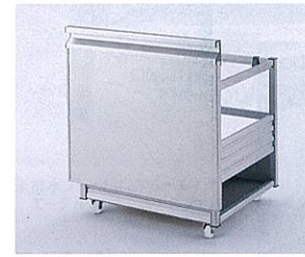

収納ワゴン

幅60cmタイプ

NW-DF60 ¥38,000 (税込¥39,900)

幅45cmタイプ

NW-DF45 ¥34,500 (税込¥36,225)

幅30cmタイプ

NW-DF30 ¥31,000 (税込¥32,550)

※収納ワゴンは扉カラーに対応できます。

対応には別途専用パネルが必要です。

¥3,500 (税込¥3,675)

※フェスカには対応しません。