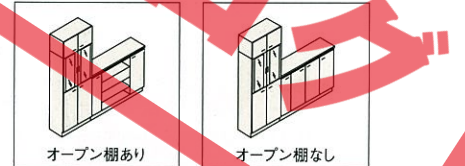

※イラストは間口255cmの場合です。