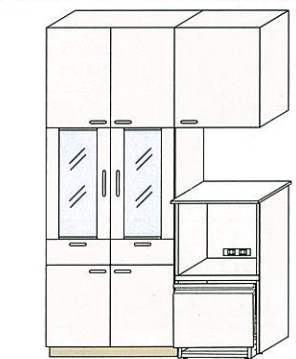

間口150cm (奥行40cm) プラン例

間口90cmトールユニット+間口60cm家電収納ユニット