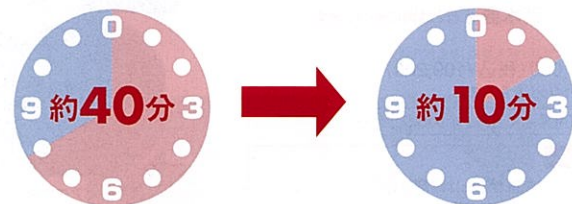

60°Cのお湯でキレイに洗浄・除菌

約60°Cのお湯で回転ノズルを噴射。手洗いでは難しい高温のお湯で洗うのでしつこい汚れもスッカリ落とし、除菌もしっかり行います。そのうえ雑菌が気になるふきんやスポンジを使わないので衛生的です。また、直接水や洗剤に触れないので手荒れの悩みも解消します。

手洗いとの差は約30分。後片付け時間が短縮できます。

手洗いでの「洗い」「すすぎ」「ふき」の作業が、食器洗い乾燥機なら食器をセットするだけ。あとは乾燥までおまかせなので、ゆとりの時間が生まれます。