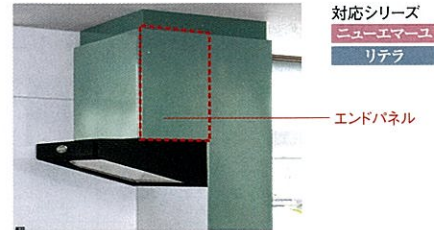

レンジフード横も扉カラーに 「エンドパネル」

対応シリーズ
ニューエマーユ
リテラ

エンドパネル

レンジフード横がオープンになる場合でも、扉カラーに合わせて、スッキリした印象に。
※VMR型、VUS型、VDS型に対応

※価格は税抜き希望小売価格です。また( )内の価格は税込希望小売価格を表示しています。

標準品はP.5~6の価格の目安に採用している機種です。

標準品は変更できます。掲載価格は本体価格です。

シロッコファン (戸建・中高層マンション向)

遠心力を利用した仕組みで、小さな風量でも効率良く排気。ダクトを通した排気もOKなので、戸建住宅にも、外風に影響されやすいマンションにも最適。

価格には必要排気金具の金額が含まれています(VMH型、MAYAJ型、S-MAYAJ型を除く)。必要排気金具は排気方向別に異なります。
※VMH型、MAYAJ型、S-MAYAJ型は排気方向により、別途排気金具が必要になります。詳しくは弊社事業所にお問い合わせください。