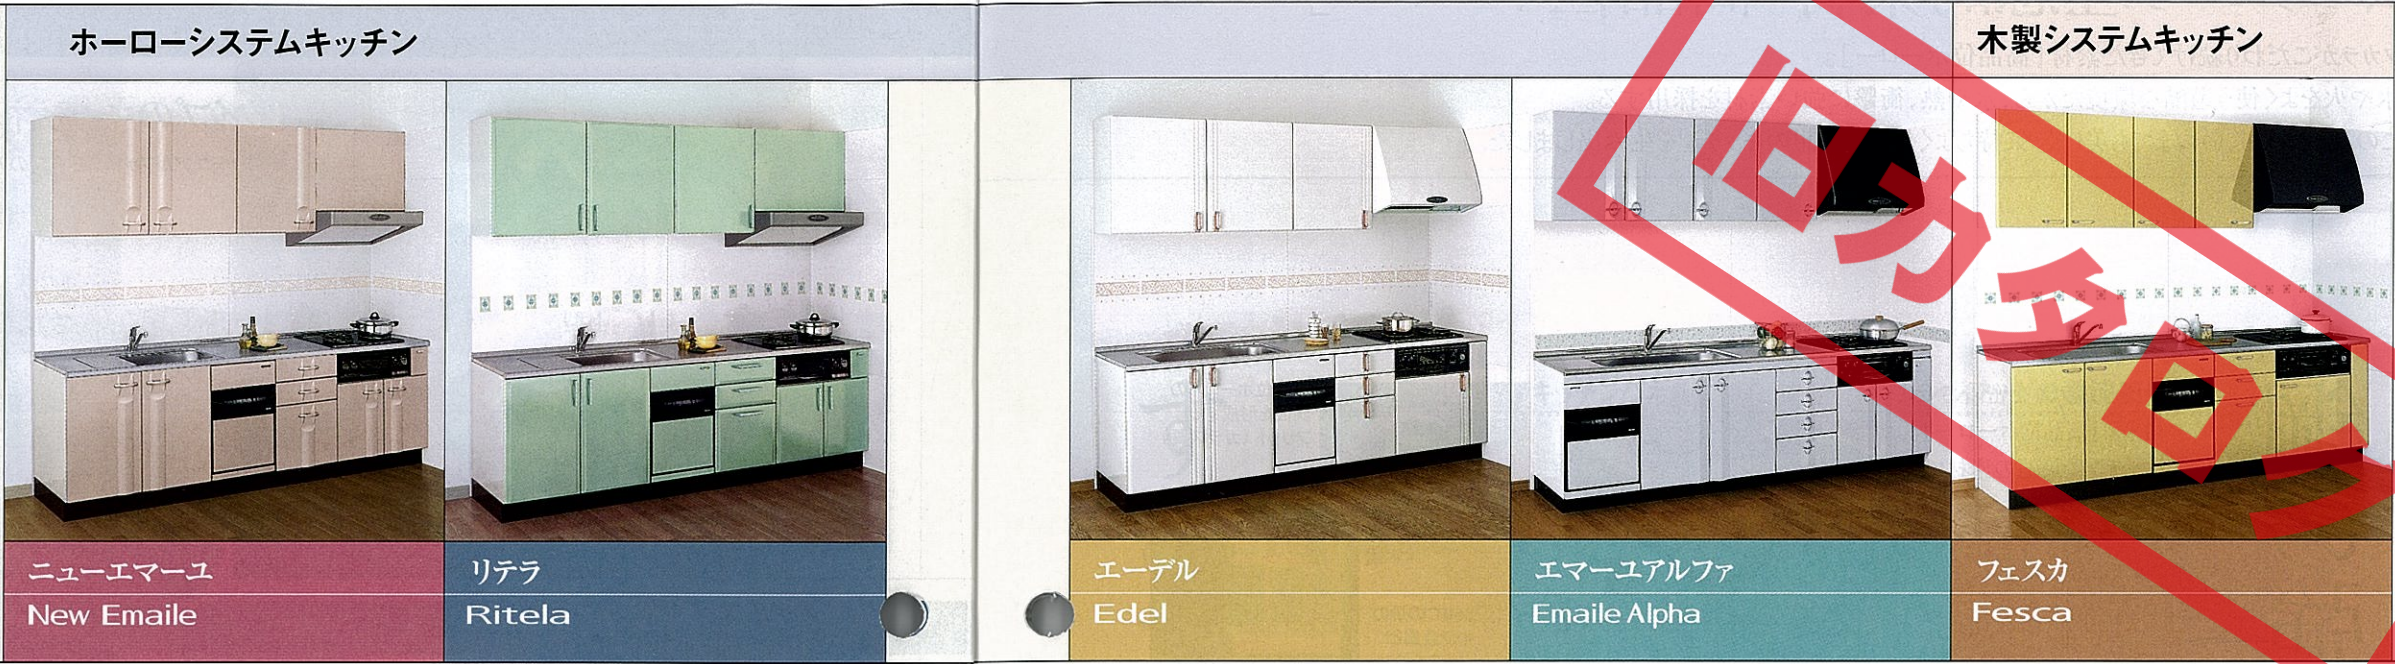

くわしくは▶P67

2階設置やワンルームにおすすめのお求めやすいキッチンもご用意しています。
ホーローシステムキッチン(コンパクトタイプ)
ニューアーバニーED型

くわしくは▶P109

ショールームで
実際のキッチンを確認してください。

お気に入りのキッチンを見つけるには、やっぱり実物を見るのがいちばん。シリーズごとの個性や素材の違い、そして使い勝手まで、タカラショールームでぜひ確かめてください。

ショールーム住所は▶P113

価格の目安

お選びになるシリーズやプラン、人気の食器洗い乾燥機を採用したキッチン。あなたの思い描くキッチンのご参考に、代表的なプランの価格をご紹介します。

I型間口255cm 標準タイプ ステンレストップ	足元スライドタイプ	約60万円		約50万円		約40万円		約30万円		約20万円	
		ニューエマール 553,000円	リテラ 517,000円			エーデル 369,500円	フェスカ(PE型) 280,000円				
スライドタイプ			ニューエマール 448,000円			リテラ 412,000円		エーデル 314,500円		フェスカ(PE型) 259,000円	
	扉タイプ					ニューエマール 393,000円	リテラ 357,000円	エーデル 269,500円	エマールアルファ 244,000円	フェスカ(PE型) 222,000円	