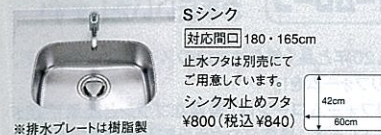

New Urbany ED型

ニューアーバニー

基本パッケージプラン

電気コンロタイプ (加熱機器は3タイプから選択)

●対応間口
180cm
165cm
150cm

×奥行 65cm

ガスコンロタイプ

●対応間口
180cm
165cm
150cm

×奥行 65cm

1口IHヒーター

KZ-110A (100V電源) HT-20HB (200V電源)

鉄系の鍋を置くと、電気抵抗で鍋全体が発熱するIHヒーター。熱効率が高く、火を使わないので安全で、空気を汚しません。
※鍋については適さないものがある場合がございます。

1口IHヒーター・1口クイックラジエントヒーター

CS-H2201B (200V電源)

IHヒーターに、アルミ・土鍋も使える便利なクイックラジエントヒーターも搭載しています。専用天ぷら鍋付です。

2口ガスコンロ

GQC40-2ABH

お手入れ簡単なホーロートッププレートを採用。天ぷら油過熱防止機能も付いています。

コンロ部

省エネ基準 省エネ率 106% 56.3%
省エネ基準 省エネ率 104% 55.5%

グリル部

省エネ基準 省エネ率 80% 305Wh
省エネ基準 省エネ率 79% 310Wh

シンクの勝手は左勝手・右勝手がございます。

ご注意

●IHヒーター部は、磁力線が発生します。心臓用ペースメーカーをお使いの方は専門の医師とよく相談の上、お使いください。

ご注意

●地域によって、ガス種が異なります。ガス種を確認のうえお買い求めください。ガス種が違いますと、火災・やけどの原因になることがあります。

省エネ性マークについて
省エネ性マーク……省エネ法の定める基準を達成するとグリーンマーク、未達成の場合はオレンジのマークで表わします。
省エネ基準達成率……省エネ法の定める基準(ガスコンロは2006年度、グリル部は2008年度目標値)をどれくらい達成しているかを%で示します。
エネルギー消費効率……製品がどれだけエネルギーを使うかを示す数値です。省エネ法に基づいて定められた測定方法によって得られた数値を表示しています。

省エネ基準達成率100%以上(2006年度基準目標値)
省エネ基準達成率100%未満(2006年度基準目標値)

基本パッケージ価格

ホーローキッチンパネル(Pタイプ)付(フロントパネル)