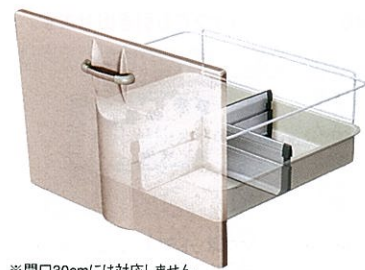

スライド式のハネで、
もっと自由に整理整頓。

さらに細かくスペースを区切るハネの部分は、スライド式。お手持ちの調理器具や小物のサイズに合わせて、好きな位置にセットできます。

Sタイプ (高さ68mm) 浅い引出しに使用するタイプ

ごちゃごちゃしがちな小物を上手に収納。

間口30cm用 MGマジキリSL1
¥2,300 (税込¥2,415)
間口45cm用 MGマジキリSL2
¥4,600 (税込¥4,830)

設置位置

間口60cm用 MGマジキリSL3
¥6,900 (税込¥7,245)

SL1 (間口30cm) 使用例 SL3 (間口60cm) 使用例

Hタイプ (高さ110mm) スライドタイプのキャビネット・引出しの最下段・足元スライド用

フライパンなどを立てて収納できます。

※間口30cmには対応しません。

間口45・60cm用
MGマジキリHL1
¥4,000 (税込¥4,200)

MGマジキリHS1
(シンクキャビネット用)
¥4,000 (税込¥4,200)