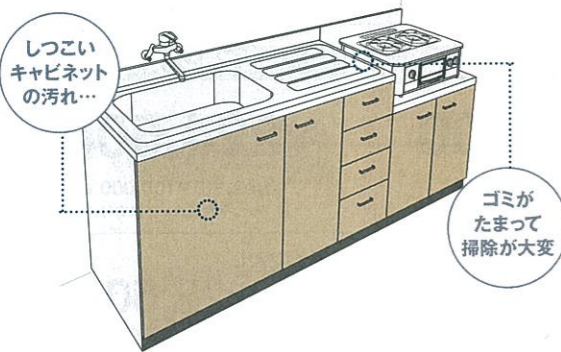

タカラなら、リフォームのご要望にもお応えできます。

¥ 費用を抑えてカンタンに取り替えたい方に

**カンタン
取替!**

ホーロー システムキッチン

流し台から
カンタン取り替え!
新発想の
システムキッチン

Before 今お使いの流し台も...

**工事はカンタン。
サッと素早く、簡単リフォーム!**

今までの水栓がそのまま使え間口サイズも変わらないので、
工事費が抑えられます。

After **カンタン取替ホーローシステムキッチン**

スキマが
なく
スッキリ!

選べる
ビルトイン
コンロ

今までの
水栓が使えて
工事が
カンタン!

スッキリ設置できる
奥行60cm

3口ガスコンロや
IHヒーターも選べます。

汚れに強い
高品位ホーロー
キャビネット

お使いの流し台と
ピッタリ同サイズ

サイズバリエーション:
270・250・240・220・210・190・180・170・160cm

※写真はエマーユフラットです。

詳しくは専用カタログをご覧ください。

お手頃価格で新登場! I型間口180cm
ベースキャビネット価格 **¥132,900~**

※上記の価格は、カンタン取替木製システムキッチン「P型フラット」:ベースキャビネット(ガス加熱機器を含む)の価格です。
※吊戸棚・レンジフードを含むセット価格は¥177,400となります。

豊富な素材・デザインをご用意しました。

カンタン取替! ホーローシステムキッチン 汚れやキズに強く、美しく長持ち **高品位ホーロー** を採用。