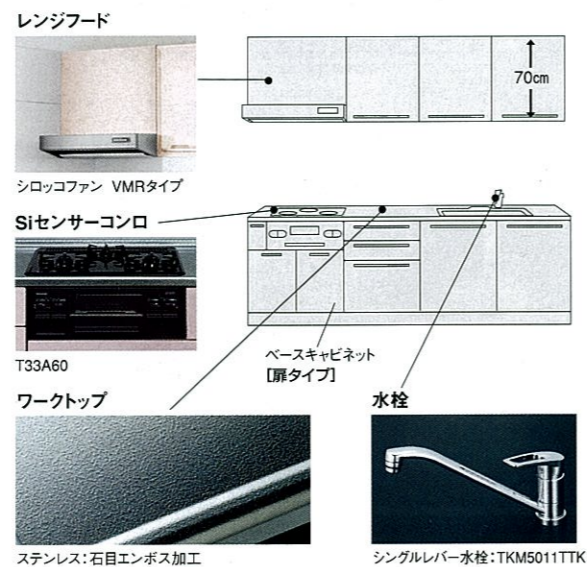

Ritela

リテラ

基本セット価格 I型プラン 間口255cm  
[扉タイプ] **¥406,600~**

シャープで洗練された印象の  
クリスタルカットデザイン。

七宝引手

七宝焼きと同じ製法でつくられた  
工芸品の質感を持つ引手です。

手が掛けやすく、  
出っ張りの少ない安全設計。

基本セット内容