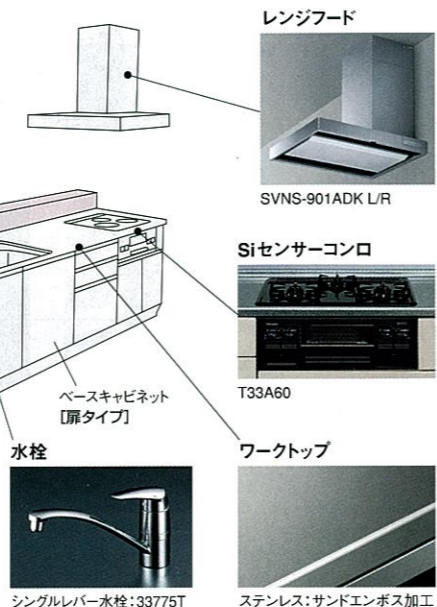

基本セット内容

手元をスッキリ隠せるカウンターユニット付き。

I型キッチンに  
カウンターをプラス  
工事が簡単で  
お求めやすい!

造作工事することなく、  
簡単に対面キッチンが完成。  
ダイニングからの視線も隠せて、  
水ハネや油ハネも防ぎます。

背面もちろん  
高品位ホーロー  
ホーローダイニングパネル

ワイドカウンター対面プラン  
[キッチン部間口: 255cm/足元スライドタイプ]

カラー 扉:ロッシュパールベージュ/窯変ホーロー  
ワークトップ:サンドエンボス加工/ステンレス  
写真の価格 ¥1,117,300(税込¥1,173,165)

背面もちろん  
高品位ホーロー  
ホーローダイニングパネル

スリムアイランド対面プラン  
[キッチン部間口: 262cm/足元スライドタイプ]

カラー 扉:ロッシュパールセピア/窯変ホーロー  
ワークトップ:グランドアイボリー/アクリル人造大理石  
写真の価格 キッチン部 ¥962,000  
周辺収納 ¥599,500  
合計 ¥1,561,500(税込¥1,639,575)

Ritela

リテラ

基本セット価格 スリムカウンター対面プラン  
間口255cm [扉タイプ] **¥495,300~**

基本セット内容

手元をスッキリ隠せるカウンターユニット付き。

I型キッチンに  
カウンターをプラス  
工事が簡単で  
お求めやすい!

造作工事することなく、  
簡単に対面キッチンが完成。  
ダイニングからの視線も隠せて、  
水ハネや油ハネも防ぎます。

背面もちろん  
高品位ホーロー