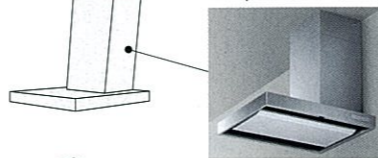

I型キッチンに
カウンターをプラス
工事が簡単で
お求めやすい!

造作工事することなく、
簡単に対面キッチンが完成。
ダイニングからの視線も隠せて、
水ハネや油ハネも防ぎます。

背面もちろん
高品位ホーロー

ホーローダイニングパネル

レンジフード