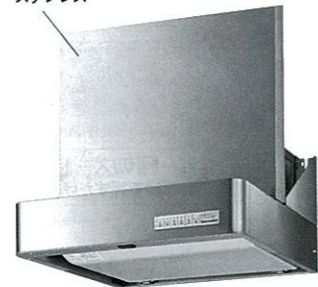

扉カラーとコーディネートできます。

幅75cm VRN-758 [VRN-758-E]  
¥102,000 (税込¥107,100)  
幅90cm VRN-908 [VRN-908-E]  
¥110,500 (税込¥116,025)

※上記の価格はレミューの場合です。リテラ、フレアの場合、+¥2,000となります。

フード部：ステンレス  
レミュー、リテラ、フレアに対応します。

ステンレス

梁がある場合でも設置できます。  
※ステンレスのみ対応