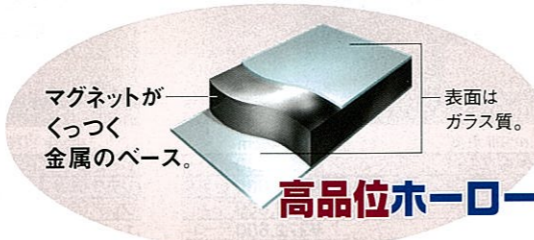

マグネットが
くっつく
金属のベース。

表面は
ガラス質。

高品位ホーロー

マグネットだから、移動も追加もカンタン。