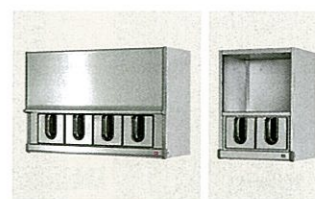

スパイスラック
幅60cm SRS-60
¥32,000 (税込¥33,600)
幅30cm SRS-30
¥22,000 (税込¥23,100)