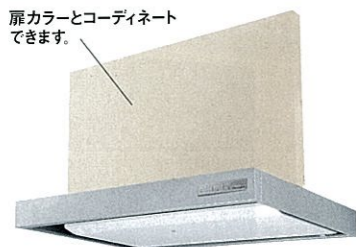

火まわりを決める レンジフード

**加熱機器
連動** レンジフード連動の加熱機器との組み合わせで、加熱と同時にレンジフードが自動で運転を開始し、使い終わると自動で停止します。

シロッコファン(排気タイプ)

VNSタイプ 観水性
グリリス
フィルター

ホーローシステムキッチン用

幅90cm VNS-903AD [VNS-903AD-E]
¥96,000 (税込¥100,800)

※上記の価格はリテラ、フレアの場合です。
レミューの場合+¥2,000、
エーデル、エマーユアルファの場合
+¥1,000となります。