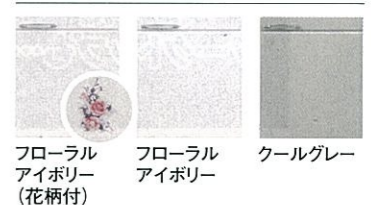

タカラなら、リフォームのご要望にもお応えできます。

¥ 費用を抑えてカンタンに取り替えたい方に

**カンタン
取替!**

ホーロー システムキッチン

流し台から
カンタン取り替え!
新発想の
システムキッチン

Before 今お使いの流し台も...

**工事はカンタン。
サッと素早く、簡単リフォーム!**

今までの水栓がそのまま使え間口サイズも変わらないので、
工事費が抑えられます。

After **カンタン取替ホーローシステムキッチン**

スキマが
なく
スッキリ!

選べる
ビルトイン
コンロ

今までの
水栓が使えて
工事が
カンタン!

スッキリ設置できる
奥行60cm

3口ガスコンロや
IHヒーターも選べます。

汚れに強い
高品位ホーロー
キャビネット

お使いの流し台と
ピッタリ同サイズ

サイズバリエーション:
270・250・240・220・210・190・180・170・160cm

※写真はエマーユフラットです。

詳しくは専用カタログをご覧ください。

お手頃価格で新登場! I型間口180cm
ベースキャビネット価格 **¥132,900~**

※上記の価格は、カンタン取替木製システムキッチン「P型フラット」:ベースキャビネット(ガス加熱機器を含む)の価格です。
※吊戸棚・レンジフードを含むセット価格は¥177,400となります。

豊富な素材・デザインをご用意しました。

カンタン取替! ホーローシステムキッチン 汚れやキズに強く、美しく長持ち **高品位ホーロー** を採用。

**サッと拭くだけで
キレイ**
汚れても軽く拭くだけで
お手入れ完了。

**傷つかないから
キレイ**
金属タワシでこすっても
傷つきません。

**ニオイを
寄せつけないから
キレイ**

**湿気に強いから
キレイ**

**酸やアルカリに
強いから
キレイ**

エマーユフラット 角度によって表情が異なるラムダカットデザイン

アーバスフラット シンプルでスッキリとした扉デザイン

ロイヤルフラット キッチンを明るく演出する花柄デザイン

カンタン取替! **木製システムキッチン** お求めやすさが魅力です。

A型フラット

P型フラット

収納タイプやワークトップにこだわるなら!

奥行65cm **システムキッチン
カンタン取替タイプ**

全シリーズ対応

**水栓工事が
カンタン**
今までの水栓が
そのまま使えます。

高級感あふれる人造大理石
ワークトップも選べます。

足元スライド・スライド
収納タイプも豊富です。

※価格等詳細は、弊社事業所まで
お問い合わせください。