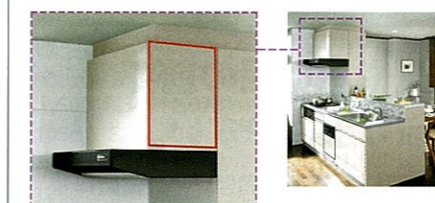

## エンドパネル

ウォールキャビネット横

側面がオープンになる場合でも、  
扉とコーディネートできます。

レンジフードの横もコーディネートできます。

対応シリーズ：レミュー・リテラ・フレア