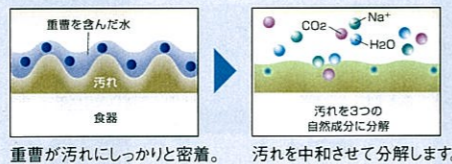

食器洗い乾燥機

キレイに洗えて、手洗いよりもダンゼンお得!

7カラ
だけ!

食器をラクにセットでき、水ダレもしっかり受け止めます。シンク下設置タイプ

シンクに近づけて設置するので、食器をセットする際の水ダレの心配もなく、床が汚れることもありません。

シンクに近いから水ダレしない!

ワークトップも広く使えます。

食器洗い乾燥機を設置すると、一般的には狭くなる調理スペース。シンク下設置だと広いスペースを確保できます。

シンク下の外側と内側、お好きな位置が選べます。

引き出しは使いやすい真ん中!

小さい間口のキッチンにも設置できます。

従来、設置が難しかった小さな間口(195cm~150cm)のキッチンでも、シンク下設置タイプなら食器洗い乾燥機を設置できます。

間口45cmタイプ

TKWシリーズ

約40点
食器収納容量

シルバー **新発売**
重曹洗浄機能付
TKW-402GP-ST
¥137,000
(税込¥143,850)

家族に安心・エコロジー!

自然素材の重曹で洗うから、人体に無害で環境にも優しい。

プラズマクラスター搭載!!

イオンの力で浮遊カビや付着したニオイを分解し、洗浄後も清潔さを保ちます。

- ●センターノズルですみずみまで洗浄
- ●かがまずラクに使える「上部操作機能」
- ●予約タイマー付
- ●時間の短い「スピーディ」コース
- ●カラットキープ機能

食器のすみずみまで、キレイに洗えます。

水圧によりセンターノズルが伸び、スミズミまで洗えます。

- ●予約タイマー付
- ●時間の短い「スピーディ」コース
- ●カラットキープ機能

約40点
食器収納容量

ブラック
TKW-403A
¥86,000
(税込¥90,300)

シルバー
TKW-403A-SV
¥98,000
(税込¥102,900)

間口45cmタイプ

EWシリーズ 業界No.1の省エネ・静音タイプ

約37点
食器収納容量

新発売
EW-45H1ST
¥155,000
(税込¥162,750)

おまかせエコ搭載!!

3つのセンサーで食器汚れ、食器量を見分けて洗うエコ運転

- ●除菌洗浄・乾燥機能
- ●しっかり洗える念入り除菌コース
- ●節水コース
- ●小物類がコゲない「乾燥専用ヒーター」
- ●耐熱プラスチック食器が洗える低温コース
- ●「ワンアクションフラットドア」でスムーズ開閉
- ●ドライキープ機能
- ●フィルターお手入れランプ
- ●予約タイマー付

約37点
食器収納容量

ブラック
シャワーミスト洗浄機能付
EW-CP45BT
¥125,000
(税込¥131,250)

シルバー
シャワーミスト洗浄機能付
EW-CP45ST
¥137,000
(税込¥143,850)

「シャワーミスト」と「ターボ噴射」で汚れを残さない。

粉末やジェル、タブレットなど、どんな種類の洗剤でもお使いいただけます。

- ●除菌洗浄・乾燥機能
- ●しっかり洗える念入り除菌コース
- ●節水コース
- ●小物類がコゲない「乾燥専用ヒーター」
- ●耐熱プラスチック食器が洗える低温コース
- ●「ワンアクションフラットドア」でスムーズ開閉
- ●ドライキープ機能
- ●フィルターお手入れランプ
- ●予約タイマー付

約37点
食器収納容量

ブラック
EW-DP45BT
¥92,000
(税込¥96,600)

シルバー
EW-DP45ST
¥104,000
(税込¥109,200)

ランニングコストもこんなに節約。

- ●除菌洗浄・乾燥機能
- ●大きな操作ボタン
- ●小物類がコゲない「乾燥専用ヒーター」
- ●「ワンアクションフラットドア」でスムーズ開閉
- ●ドライキープ機能
- ●フィルターお手入れランプ
- ●予約タイマー付

間口60cmタイプ

※ホーローシステムキッチンのシンク横設置タイプの場合、足元スライドタイプのみに対応します。木製システムキッチンの場合はシンク下設置タイプに対応します。

TKWシリーズ