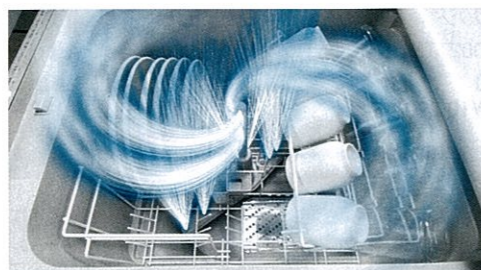

- センターノズルですみずみまで洗浄
- かがまずラクに使える「上部操作機能」
- 予約タイマー付
- 時間の短い「スピーディ」コース
- カラットキープ機能

食器のすみずみまで、キレイに洗えます。

水圧によりセンターノズルが伸び、スミズミまで洗えます。

- 予約タイマー付
- 時間の短い「スピーディ」コース
- カラットキープ機能

約40点  
食器収納容量

ブラック  
TKW-403A  
¥86,000  
(税込¥90,300)