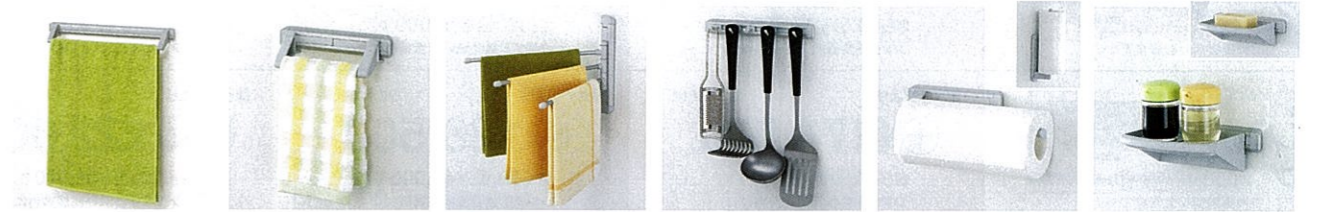

タオルハンガー L MGN-THL ¥2,500 (税込¥2,625)	タオルハンガー S MGN-TH ¥1,700 (税込¥1,785)	フキン掛け MGN-FH ¥2,500 (税込¥2,625)	レードル掛け MGN-KH ¥1,700 (税込¥1,785)	ペーパーホルダー MGN-PH ¥1,700 (税込¥1,785)	小物置き S MGN-T1 ¥1,700 (税込¥1,785)