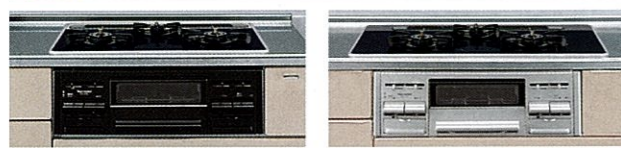

片面焼きグリル

幅60cm TN55A60C ■ ¥97,000 (税込¥101,850)
幅75cm TN55A75C ■ ¥102,000 (税込¥107,100)
※写真は幅60cmです。

- 揚げもの温度調節
- 水なしグリル
- フレームトラップ