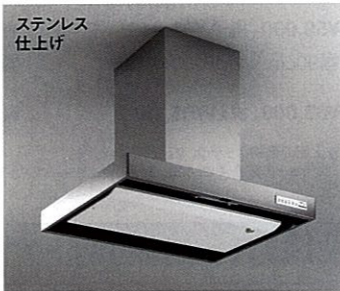

天井から吊り下げるタイプです。
幅90cm CVNS-903ADK
[CVNS-903ADK-E]
¥139,000 (税込¥145,950)

電動シャッタータイプ

気密性の高い電動シャッター式にも対応します。

上記の価格に +¥7,000 ※品番は、上記の [ ] 内の品番となります。