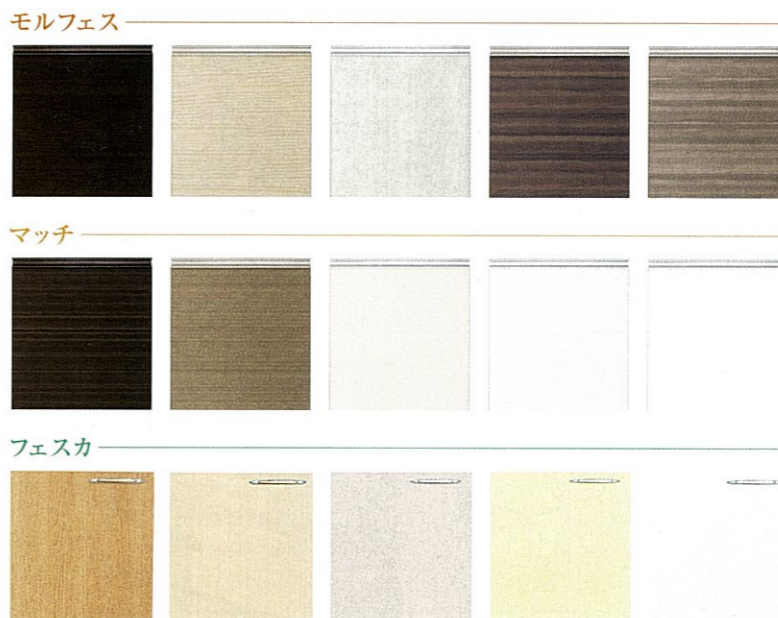

多彩なデザインと
木のやさしい質感。

ホルムアルデヒド
発散区分最高等級 F☆☆☆☆

当社の製品は、ホルムアルデヒドの発散量が最も少ないF☆☆☆☆の材料を採用しています。
※表示内容は「住宅部品表示ガイドライン」キッチン・バス工業会表示指針によるものです。

くわしくは、タカラ標準のホームページをご覧ください。
<http://www.takara-standard.co.jp/>