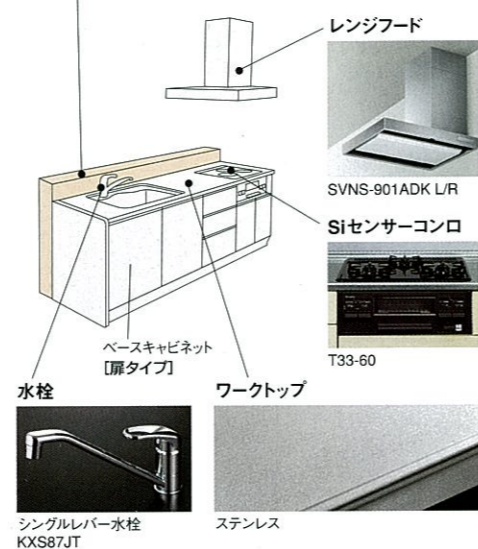

1型キッチンに  
カウンターをプラス

工事が簡単で  
お求めやすい!

造作工事することなく、簡単に対面キッチンが完成。  
ダイニングからの視線も隠せて、水ハネや油ハネも防ぎます。

Edel

エーデル

基本セット価格 スリムカウンター対面プラン  
間口255cm [扉タイプ]

¥407,100~

スリム対面プラン [キッチン部間口: 259cm/扉タイプ]

カラー 扉: フレックアイボリー/窯変ホーロー  
ワークトップ: シャインベージュ/人造大理石  
写真の価格 キッチン部 ¥455,800 周辺収納 ¥294,300  
合計 ¥750,100(税込¥787,605)

スリムカウンター対面プラン  
[キッチン部間口: 255cm/足元スライドタイプ]

カラー 扉: ブラウン  
ワークトップ: シャインホワイト/人造大理石  
写真の価格 キッチン部 ¥709,100  
周辺収納 ¥409,100  
合計 ¥1,118,200(税込¥1,174,110)

基本セット内容

手元をスッキリ隠せるカウンターユニット付き。

I型キッチンに  
カウンターをプラス

工事が簡単で  
お求めやすい!

造作工事することなく、簡単に対面キッチンが完成。  
ダイニングからの視線も隠せて、水ハネや油ハネも防ぎます。

Molfes

モルフェス

基本セット価格 スリムカウンター対面プラン  
間口255cm 【扉タイプ】 **¥484,100~**

マッチ Match

基本セット価格

スリムカウンター対面プラン  
間口255cm 【扉タイプ】 **¥388,100~**

マルチ収納対面プラン

【キッチン部間口: 259cm/足元スライドタイプ】  
カラー 扉:ダーク(HOD)  
ワークトップ:シャイングレー/人造大理石  
写真の価格 キッチン部 ¥572,800 周辺収納 ¥171,500  
合計 ¥744,300(税込¥781,515)

フェスカ Fesca