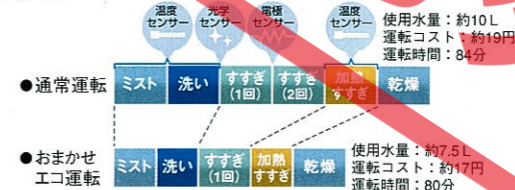

## 間口45cmタイプ

EWシリーズ 業界No.1の省エネ・静音タイプ

約37点  
食器収納容量

**新発売**  
EW-45H1ST  
¥155,000  
(税込¥162,750)

おまかせエコ搭載!!

3つのセンサーで食器汚れ、食器量を見分けて洗うエコ運転

- 除菌洗浄・乾燥機能
- しっかり洗える念入り除菌コース
- 節水コース
- 小物類がコゲない「乾燥専用ヒーター」
- 耐熱プラスチック食器が洗える低温コース
- 「ワンアクションフラットドア」でスムーズ開閉
- ドライキープ機能
- フィルターお手入れランプ
- 予約タイマー付