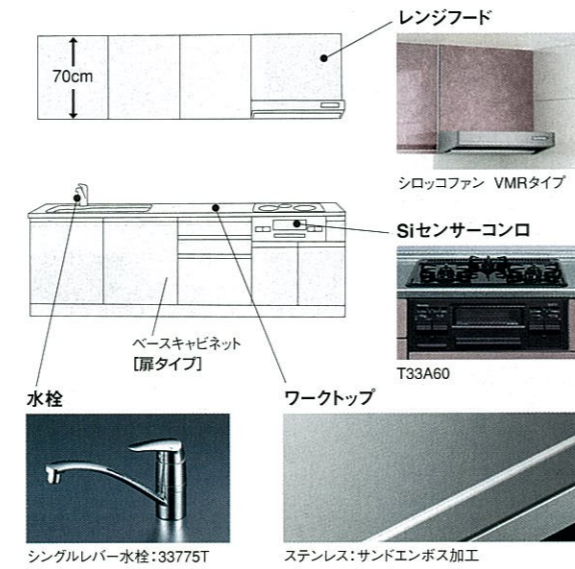

壁付けキッチン
レミュー

LEMURE

レミュー

基本セット価格

I型プラン 間口255cm
[扉タイプ]

¥519,000~

美しいふたつの表情。ホーローの究極美。

[ロッシュ柄]
重厚な自然石の風合い

[パール柄]
華やかなパール調の輝き

基本セット内容

I型プラン 【キッチン部間口: 255cm/扉タイプ+足元スライドタイプ】
カラー 扉:パールホワイト(リーフ)/窯変ホーロー ワークトップ: グランドグレー/アクリル人造大理石
写真の価格 ¥801,700(税込¥841,785)

I型プラン 【キッチン部間口: 240cm/足元スライドタイプ】
カラー 扉:ロッシュパールブラウン/窯変ホーロー
ワークトップ: サンドエンボス加工/ステンレス
写真の価格 キッチン部 ¥940,600 周辺収納 ¥316,300
合計 ¥1,256,900(税込¥1,319,745)

L型同配列プラン 【キッチン部間口: 270×180cm/スライドタイプ】
カラー 扉:ロッシュパールピンク/窯変ホーロー
ワークトップ: グランドアイボリー/アクリル人造大理石
写真の価格 ¥1,268,500(税込¥1,331,925)

※上記合計価格は概算です。施工条件により部材が変更される場合がありますので、ご了承ください。 ※搬入・取付費等は別途です。 ※印刷色ですから、商品とは多少異なります。タカラショールームでお確かめください。