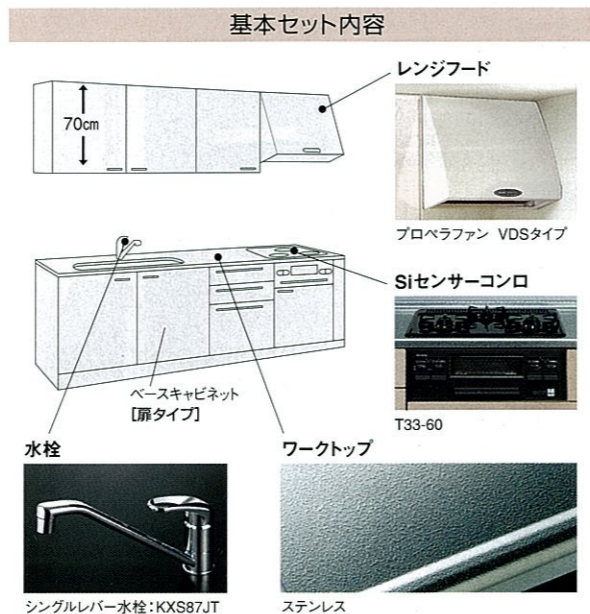

I型プラン [キッチン部間口:255cm/足元スライドタイプ]

カラー 扉:パールネイビー/窯変ホーロー ワークトップ:ソリッドグレー/アクリル人造大理石  
写真の価格 キッチン部 ¥785,200 周辺収納 ¥258,500 合計 ¥1,043,700 (税込¥1,095,885)

I型プラン [キッチン部間口:255cm/足元スライドタイプ]

カラー 扉:パールブラウン/窯変ホーロー  
ワークトップ:ソリッドホワイト/アクリル人造大理石  
写真の価格 キッチン部 ¥786,600 周辺収納 ¥143,900  
合計 ¥930,500 (税込¥977,025)

L型プラン [キッチン部間口:255×180cm/スライドタイプ]

カラー 扉:ロッシュライトグレー/窯変ホーロー  
ワークトップ:石目エンボス加工/ステンレス  
写真の価格 キッチン部 ¥845,100 周辺収納 ¥337,000  
合計 ¥1,182,100 (税込¥1,241,205)

壁付けキッチン  
エーデル

Edel

エーデル

基本セット価格 I型プラン 間口255cm  
[扉タイプ] **¥291,000~**

飽きのこないシンプルなデザイン。  
空間にすっきりとけ込みます。

**七宝引手**  
七宝焼きと同じ製法でつくられた  
工芸品の質感を持つ引手です。

**I型プラン** [キッチン部間口: 255cm/足元スライドタイプ]  
カラー 扉: ブラウン ワークトップ: シャインホワイト/人造大理石  
写真の価格 ¥654,800 (税込¥687,540)

**I型プラン** [キッチン部間口: 255cm/スライドタイプ]  
カラー 扉: ホワイト  
ワークトップ: シャイングレー/人造大理石  
写真の価格 キッチン部 ¥471,300 周辺収納 ¥142,000  
合計 ¥613,300 (税込¥643,965)