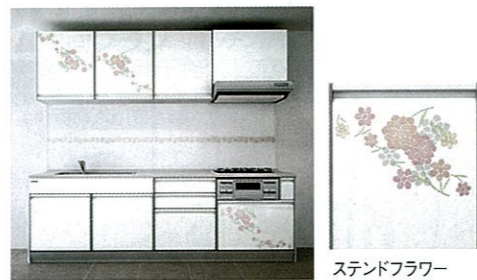

色を決める
扉カラー

ホーロー扉:レミュー

高級感あふれる、気品あるパールの輝き。

「塗り」と「焼き付け」を重ね、
深みのある陶器のような美しさに。

「窯変ホーロー」

窯変:陶磁器などを焼く際の炎の
当たり方や釉薬(うわぐすり)
の溶解などで柄をつける製
法。炎の偶然性とそれを操
る職人の技が一体となって
はじめて、風合いのある柄が
生まれます。

850°Cの熱で焼き付ける

ロッシュ柄
何度も釉薬を
重ね塗り、柄に
表情を与えます。

パール柄
光のきらめきで
扉を華やかに
演出します。

アクセントを加えて
華やかなキッチンに。

パールホワイトの扉なら
自然をモチーフにした
美しい柄も選べます。
キッチンを一層華やかに
演出します。

ホーローでキッチンを美しく
アートデザイン

ホーロー扉:リテラ

シャープさと機能性を備えた、独自のプレスパターン。

七宝引手

七宝焼きと同じ製法でつくられた
工芸品の質感を持つ引手です。

幅広引手と扉のくぼみが
使いやすさの理由。

扉そのものにくぼみを設け、幅広の
引手に、手が掛けやすく、出っ張りの
少ない安全設計。

30mmもの
厚みある
扉です。

ホーロー扉:フレア

装飾的な扉デザインと柔らかな色合いが特長です。

七宝引手

七宝焼きと同じ製法でつくられた
工芸品の質感を持つ引手です。