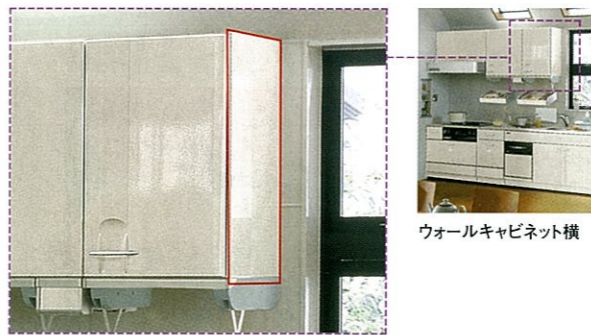

エンドパネル

ウォールキャビネット横

側面がオープンになる場合でも、
扉とコーディネートできます。

レンジフードの横もコーディネートできます。