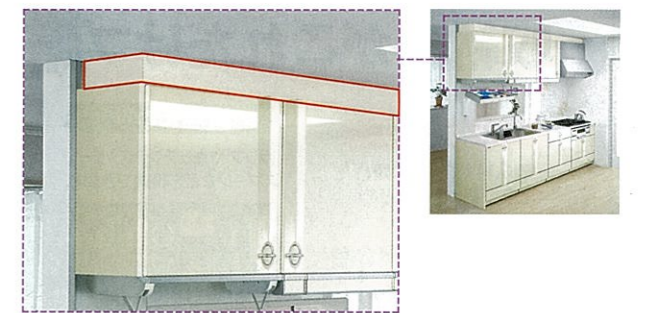

天井幕板

天井との隙間をなくし、見た目をスッキリ。(木製)