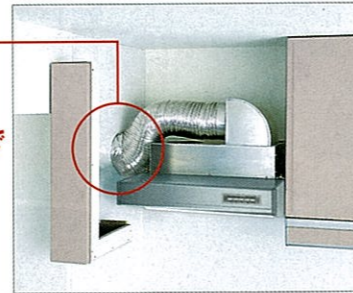

対応シリーズ	レミュー	リテラ	フレア	エーデル
価格の目安 I型開口255cm ステンレストップ 標準プラン 扉タイプ	¥513,500~	¥403,100~	¥389,500~	¥318,500~
対応間口(全シリーズ共通)	270cm・255cm・240cm・225cm・210cm・195cm・180cm			

※Mタイプのレンジフード標準品はVMH梁欠き対応タイプとなります。

全国に約170カ所
タカラ 住宅 ショールームのご案内

■年中無休(盆、年末・年始は除きます) ※ホームページで地区のご案内をしています。URL: <http://www.takara-standard.co.jp/>
■営業時間 AM10:00~PM6:00