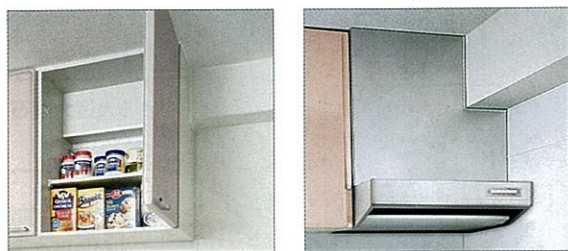

Point 2

梁があっても、
スッキリした仕上がり。

後梁があっても梁欠き加工で
吊戸棚を設置できます。

横梁に対応するレンジフード。

Point 3

低い位置についた排気口にも、
しっかり対応。

排気口が低い位置にある場合でも、
ダクト対応フィルターで対応します。