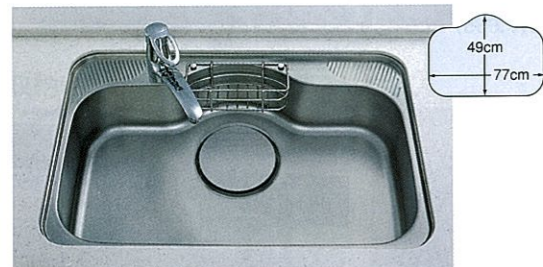

ステンレスシンク

業界トップレベルの静かさ「静音仕様」 **約35dB** ※数値は弊社測定方法によります。

Zシンク レミュー/リテラ/フレア/モルフェス 標準品

小物置き 標準装備