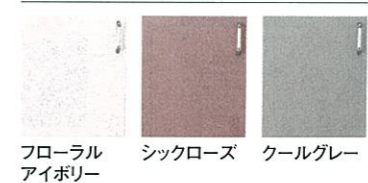

**サッと拭くだけで  
キレイ**  
汚れても軽く拭くだけで  
お手入れ完了。

**傷つかないから  
キレイ**  
金属タワシでこすっても  
傷つきません。

**ニオイを  
寄せつけないから  
キレイ**

**湿気に強いから  
キレイ**

**酸やアルカリに  
強いから  
キレイ**

**エマーユフラット** 角度によって表情が異なるラムダカットデザイン

**アーバスフラット** シンプルでスッキリとした扉デザイン