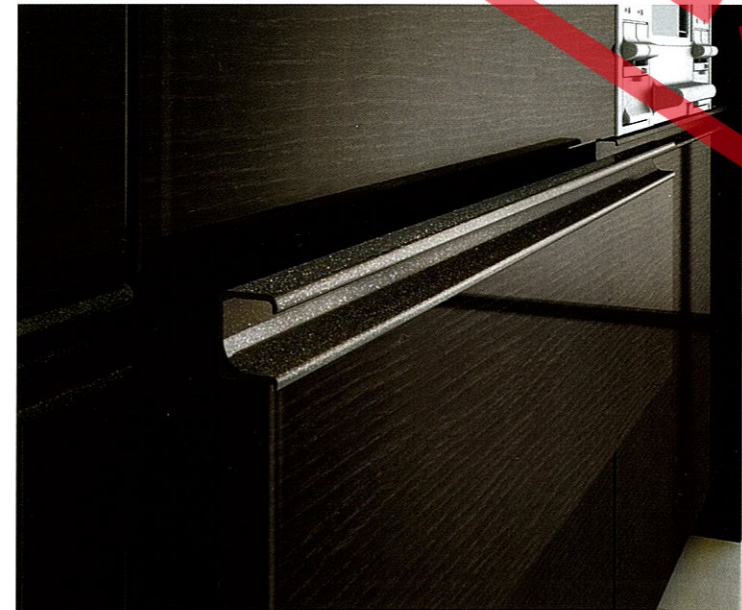

木製扉：モルフェス

メラミン化粧板ならではの、美しさと耐久性が魅力です。

七宝レール引手

樹脂コーティングされた  
何重ものシートを高圧・高温で  
成形することで、熱や傷、湿気、  
そして汚れへの強さを実現。  
格調高い木目柄と、パール調に  
輝く七宝レール引手など、  
美しさも兼ね備えた、  
木製キッチン最高峰の扉です。

艶やかな光沢が美しい「鏡面タイプ」

BKD：ダーク

BKN：ナチュラル

BKW：ホワイト