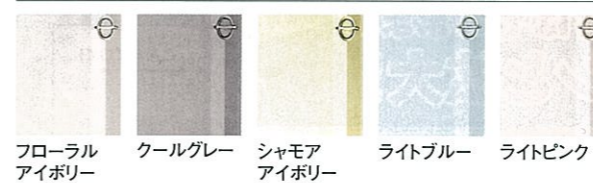

**サッと拭くだけで  
キレイ**  
汚れても軽く拭くだけで  
お手入れ完了。

**傷つかないから  
キレイ**  
金属タワシでこすっても  
傷つきません。

**ニオイを  
寄せつけないから  
キレイ**

**湿気に強いから  
キレイ**

**酸やアルカリに  
強いから  
キレイ**

**エマーユフラット** 角度によって表情が異なるラムダカットデザイン

**アーバスフラット** シンプルでスッキリとした扉デザイン