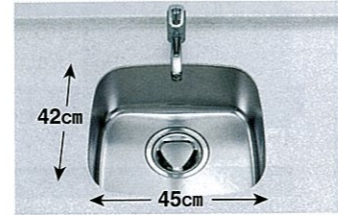

Y・Sシンクに対応

水切りネットN ¥2,300 (税込¥2,415)

Fシンク

Y・S・Fシンクに対応

水切りネットS ¥2,000 (税込¥2,100)

シンク水止めフタ ¥800 (税込¥840)

ディスプレイ U 食品クズ粉碎処理機 ディスボーザ U ¥57,500 (税込¥60,375)
〈別売品〉調整用アダプター ¥1,100 (税込¥1,155)

※設置条件などの詳細につきましては弊社事業所までお問い合わせください。