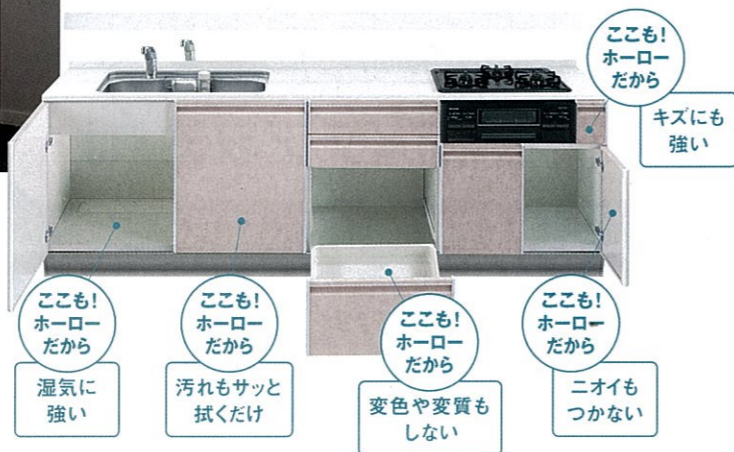

## ホーローシステムキッチン

湿気やキズ、衝撃に強いので  
美しさが長持ちします。

汚れに強い    キズに強い    熱に強い

過酷な使用環境のキッチンでも、汚れやキズに強い  
高品位ホーローなら、キレイを長く保てます。

**高品位ホーロー**を  
キッチンのすみずみまで  
採用しました。

ここも！  
ホーローだから  
湿気にも強い

ここも！  
ホーローだから  
汚れもサッと拭くだけ

ここも！  
ホーローだから  
変色や変質もしない