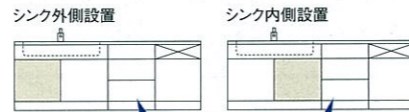

引き出しは使いやすい真ん中!

小さい間口のキッチンにも設置できます。

従来、設置が難しかった小さな間口(195cm~150cm)のキッチンでも、シンク下設置タイプなら食器洗い乾燥機を設置できます。