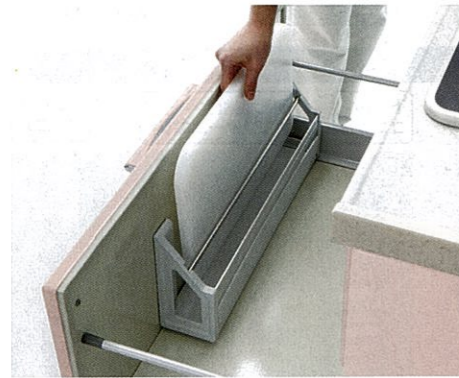

かくせるラック ホーローシステムキッチン・モルフェス対応

見せたくない物は扉の裏に隠して収納。必要な時はサッと取り出せます。

少しの開閉で  
出し入れできます。

※かくせるラックはスライド収納部に対応します。詳細については弊社事業所までお問い合わせください。

レードル立て  
幅120mm  
MGTS-120  
¥3,100 (税込¥3,255)

ボトル・ラップ立て  
幅165mm  
MGTS-165  
¥3,100 (税込¥3,255)