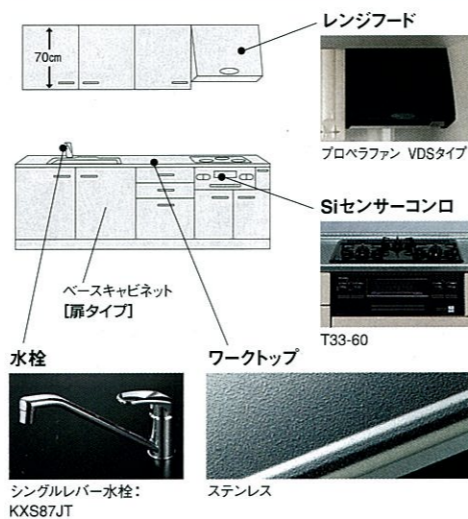

壁付けキッチン

ホーローシステムキッチン

装飾的で柔らかな雰囲気の
ムーンカットデザイン。

基本セット内容

Frea Emaile Alpha

フレア エマーユアルファ

七宝引手
七宝焼きと同じ製法でつくられた
工芸品の質感を持つ引手です。

基本セット内容

Frea

フレア

基本セット価格 I型プラン 間口255cm
[扉タイプ]

¥362,000~

Emaile Alpha

エマーユアルファ

基本セット価格 I型プラン 間口255cm
[扉タイプ]

¥291,000~

I型プラン [キッチン部間口:255cm/スライドタイプ]

カラー 扉:ホワイト
ワークトップ:ソリッドホワイト/アクリル人造大理石
写真の価格 ¥724,000 (税込¥760,200)

L型プラン [キッチン部間口:255×180cm/スライドタイプ]

カラー 扉:ロッシュローズ/窯変ホーロー
ワークトップ:ソリッドホワイト/アクリル人造大理石
写真の価格 ¥908,000 (税込¥953,400)

I型プラン [キッチン部間口:255cm/スライドタイプ]

カラー 扉:ライトブルー
ワークトップ:石目エンボス加工/ステンレス
写真の価格 キッチン部 ¥480,800 周辺収納 ¥71,800
合計 ¥552,600 (税込¥580,230)

I型プラン [キッチン部間口:255cm/扉タイプ]

カラー 扉:シャモアアイボリー
ワークトップ:シャインペーージュ/人造大理石
写真の価格 ¥628,100 (税込¥659,505)