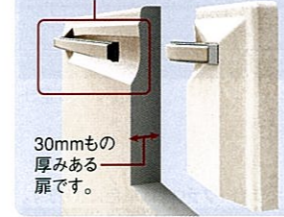

七宝焼きと同じ製法でつくられた  
工芸品の質感を持つ引手です。

幅広引手と扉のくぼみが  
使いやすさの理由。

扉そのものにくぼみを設け、幅広の  
引手に、手が掛けやすく、出っ張りの  
少ない安全設計。

30mmもの  
厚みある  
扉です。

RRI:ロッシュアイボリー

RRH:ロッシュライトグレー

RSW:ホワイト  
※ホワイトは単色になります。

RAP:パールピンク