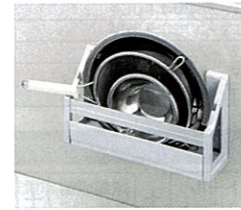

かくせるラック ホーローシステムキッチン・モルフェス対応

見せたくない物は扉の裏に隠して収納。必要な時はサッと取り出せます。

少しの開閉で  
出し入れできます。

※かくせるラックはスライド収納部に対応します。詳細については弊社事業所までお問い合わせください。

レードル立て  
幅120mm  
MGTS-120  
¥3,100 (税込¥3,255)

ボトル・ラップ立て  
幅165mm  
MGTS-165  
¥3,100 (税込¥3,255)