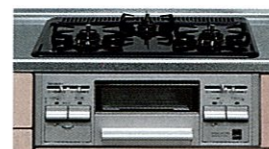

シルバー 幅60cm T33V-60
¥44,000 (税込¥46,200)

- フレームトラップ
- 大バーナー: 左