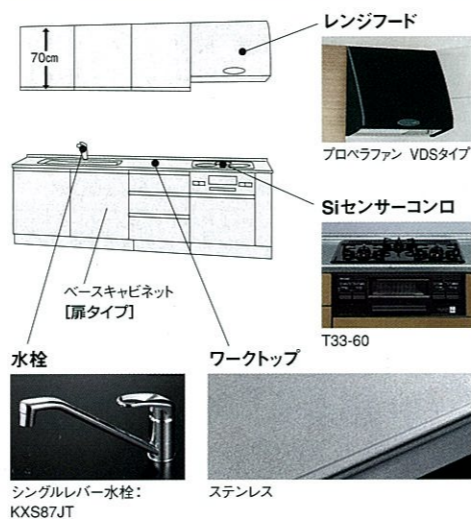

L型プラン [キッチン部間口:270×180cm/スライドタイプ]

カラー 扉:ミディアム(BMM)  
ワークトップ:石目エンボス加工/ステンレス  
写真の価格 ¥684,100(税込¥718,305)

シンプルなデザインで  
スタイリッシュな印象に。

基本セット内容

Match

マッチ

基本セット価格 I型プラン 間口255cm  
[扉タイプ]

¥250,000~