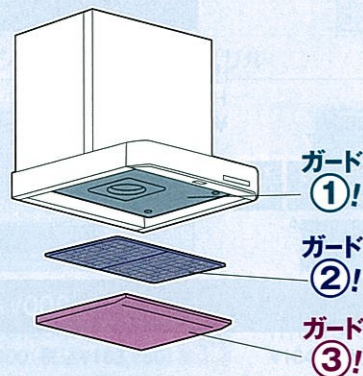

汚れに強い究極のレンジフード「VRNタイプ」

掃除の手間からトリプルガード!

ガード ①! シャットアウトパネル レンジフード内部への汚れをシャットアウト。高品位ホーローだからサッとキレイ。

ガード ②! 親水性グリスフィルター 頑固な汚れも水につけるだけで落ちる。「親水性グリスフィルター」

ガード ③! ホーロー整流板 汚れがサッと落ちる「ホーロー整流板」

トリプルガード シャットアウトパネル 親水性グリスフィルター ホーロー整流板 お手入れサイン タッチスイッチ 照明 遅延タイマー 加熱機器連動 専用リモコン付

扉カラーとコーディネートできます。