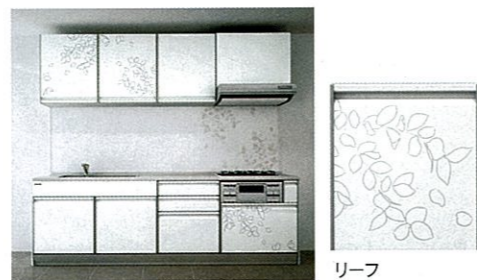

パール柄  
光のきらめきで  
扉を華やかに  
演出します。

LRB:ロッシュパールブラウン

LRC:ロッシュパールセピア

LPW:パールホワイト

アクセントを加えて  
華やかなキッチンに。

パールホワイトの扉なら  
自然をモチーフにした  
美しい柄も選べます。  
キッチンを一層華やかに  
演出します。

ホーローでキッチンを美しく  
アートデザイン

スタンドフラワー