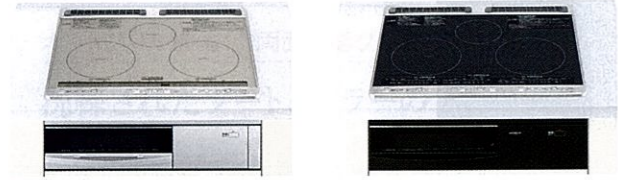

HTBシリーズ・両面焼きグリル

幅60cm シルバー HTB-TS73DSF レンジフード運動 ¥175,000(税込¥183,750)

幅60cm ブラック HTB-TS73DF レンジフード運動 ¥164,000(税込¥172,200)

安心の4センサー 鍋の温度を安全にコントロール(左右IH)

4ヶ所のセンサーが鍋底を広く範囲に見張り、鍋底温度が異常に上がらないようにコントロールします。

安心の4センサー ナビ付きワンタッチ火加減操作、煮込み機能、揚げもの温度調節、切り忘れ防止タイマー、ヒーター別調理タイマー、マイコン自動焼きグリル、脱煙グリル、オートパワーオフ

■ヒーター別消費電力kW 左IH:3.0、上IH:1.6、右IH:3.0

オールメタル加熱方式

多層鍋や銅・アルミ鍋(圧力鍋・両手鍋)なども加熱できるようになりました。 ※鍋の重さ・形状などに制約があります。

予熱も加熱もピッタリ 光&4温度センサー 鍋を振っても適温キープ。

新「光&4温度センサー」で設定温度帯を120℃~250℃に拡充。光&4温度センサー、ダブルの温度みはり、鍋ふりしても戻すと素早く温度復帰します。

2口オールメタル

幅60cm シルバー HTB-TS20FSF **新発売** レンジフード運動 ¥298,000(税込¥312,900)

幅75cm シルバー HTB-TS20FWSF **新発売** レンジフード運動 ¥313,000(税込¥328,650)

1口オールメタル(右IH)

幅60cm シルバー HTB-TS10FSF **新発売** レンジフード運動 ¥258,000(税込¥270,900)

幅75cm シルバー HTB-TS10FWSF **新発売** レンジフード運動 ¥273,000(税込¥286,650)

■ヒーター別消費電力kW 左IH:3.0、上IH:2.0、右IH:3.0(オールメタル加熱時:2.6)

下ヒーターはね上げ構造 [そこふけ〜] 下ヒーターをはね上げるので、手が入らなかった庫内底面を簡単にふけます。

光&4温度センサー ナビ付きワンタッチ火加減操作、遠近サイン、煮込み機能、音声ガイド、ワイド&ビッググリル

揚げもの温度調節、切り忘れ防止タイマー、ヒーター別調理タイマー、オープン機能、マイコン自動焼きグリル、水なしグリル、脱煙グリル、オートパワーオフ、過熱水蒸気ビッグオープン

■ヒーター別消費電力kW 左IH:3.0、上IH:2.0、右IH:3.0(オールメタル加熱時:2.6)

その他機能紹介

揚げもの温度調節 揚げものの油の温度を設定できます。

ふきごぼれお知らせ ふきごぼれを検知すると、音声と文字の点滅でお知らせします。

マイコン自動焼きグリル 食材の大きさや量に合わせて焼き加減を自動調節します。

オープン機能 細かい温度設定が可能です。

収納ダイヤルツマミ 使用中以外はダイヤル式のツマミをスッキリ収納。

グリル部

水なしグリル グリル皿に水を入れる必要がありません。

脱煙グリル 気になる煙を徹底除去。ニオイ移りも心配ありません。

切り忘れ防止タイマー 最終キー操作から一定時間が過ぎると、ブザーで知らせて自動的に電源を停止。

こげつきお知らせ こげつきを検知すると、音声と文字の点滅でお知らせします。

ヒーター別調理タイマー 各ヒーターで同時にタイマーが使用できるので、いろいろなおまかせ調理ができます。

過熱水蒸気ビッグオープン 過熱水蒸気で余分な油・塩分を落とし、ヘルシーに調理できます。

オートパワーオフ 全ヒーター停止後、自動的に主電源を切り、消費電力を節約します。