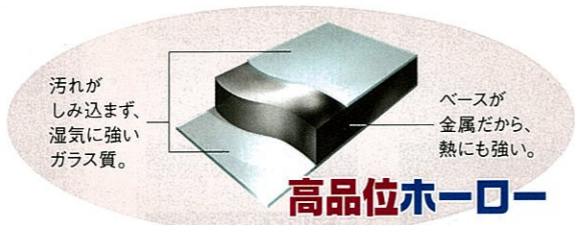

周辺収納を決める 家電収納ユニット

※タイプ・間口によって、対応するシリーズは異なります。

**タカラ
だけ!**

高品位ホーローなら、炊飯器の湿気や熱に強い。

家電収納スペースの内側には、高品位ホーローを標準装備。湿気や熱に強いので、蒸気が出る炊飯器も安心して置けます。便利なコンセント付です。

奥行46cm・高さ110cm

全シリーズ対応

スライドタイプ

対応間口90cm・75cm・60cm

扉タイプ

対応間口90cm

収納ワゴン付タイプ

対応間口90cm・75cm・60cm

※写真は間口75cmタイプ(奥行46cm)

エーデル・エマーユアルファ・マッチ・フェスカ対応

オープンキャビネットタイプ

対応間口90cm・75cm・60cm

※写真は間口90cmタイプ(奥行46cm)

奥行46cm・高さ85cm

レミュー対応

スライドタイプ

対応間口75cm・60cm

カウンターと高さを揃えて美しく収納できます。カウンターと家電収納ユニットの高さを揃え、キッチン美しく、すっきりと見せることができます。

奥行65cm・高さ110cm 全シリーズ対応

収納ワゴン付タイプ

対応間口60cm

収納ワゴン付タイプには、専用のダストボックスも設置できます。

ダストボックス
¥1,900(税込¥1,995)

周辺ユニット用ウォールキャビネット・冷凍冷蔵庫

※間口によって、対応するシリーズは異なります。

周辺ユニット用ウォールキャビネット(奥行42.5cm)

全シリーズ対応

標準タイプ

アイラック 収納タイプ

アイラックを閉じた時、吊戸内にスッキリ収まります。

冷凍冷蔵庫

間口60cm(420Lタイプ)

間口75cm(520Lタイプ)

MR-B42S-PST
¥156,000(税込¥163,800)
※品番は右開きの場合です。左開きの場合、品番はMR-B42SL-PSTとなります。

冷凍冷蔵庫用
ウォールキャビネット
¥29,000(税込¥30,450)
※カラーはシルバーになります。

MR-R52T-ST **新発売**
¥230,000(税込¥241,500)

冷凍冷蔵庫用
ウォールキャビネット
¥31,000(税込¥32,550)
※カラーはシルキーブラチナになります。

回るん棚+動くん棚

回る&動くと、棚の上から下まで効率よく使えます。

回るん棚
棚を回転させるから、奥にあったものも取り出しラクラク。

動くん棚
食品をのせたまま、棚を上下に移動。

切れちゃう冷凍

分厚い冷凍お肉もラクに切れ、必要な分だけ取り分け可能。

除菌・脱臭機能
まるごとクリーン清水^{※1}

冷気の吹き出し口でキャッチした雑菌やニオイ成分をしっかりと除去。

光ビタミンUP野菜室

光LED照射によって、野菜のビタミンを増量させます。^{※2}

ホーローサイドパネル

冷蔵庫の側面を、扉カラー、キッチンパネルカラーにコーディネートできます。

※対応する材質やカラーは弊社事業所へお問い合わせください。

※1 まるごとクリーン清水は、MR-R52T-STに対応します。

※2 野菜室に設けたLEDの光により葉物野菜のビタミンCを生成します。プロコリスプラウトをラップLED下に保存。庫内温度約5℃、湿度約90%、保存期間3日での測定。購入時に比べ、ビタミンC含量が約10%増量。別の野菜に遮られるなど野菜の位置、保存量によって効果は変わります。