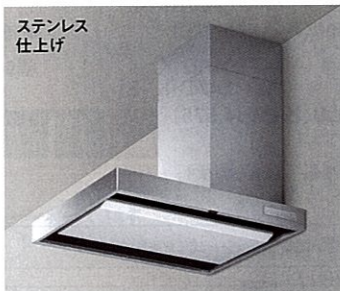

フラット対面プラン用

壁付けタイプ ※シンクアイランド型には採用できません。
幅90cm SVNS-902ADK L/R
[SVNS-902ADK-E L/R]
¥105,000 (税込¥110,250)