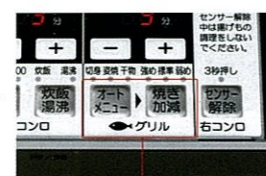

### オートグリル機能付 両面焼きグリル 新発売

洗練されたツートンカラーのフェイスデザイン。

幅60cm TAF53W60C ■ ¥159,000 (税込¥166,950)  
幅75cm TAF53W75C ■ ¥164,000 (税込¥172,200)  
※写真は幅75cmです。

- 揚げもの温度調節
- 水なしグリル
- フレームトラップ
- グリル通熱防止
- レンジフード連動

**オートグリル機能**  
スイッチを押すだけで、自動で魚を焼きあげます。