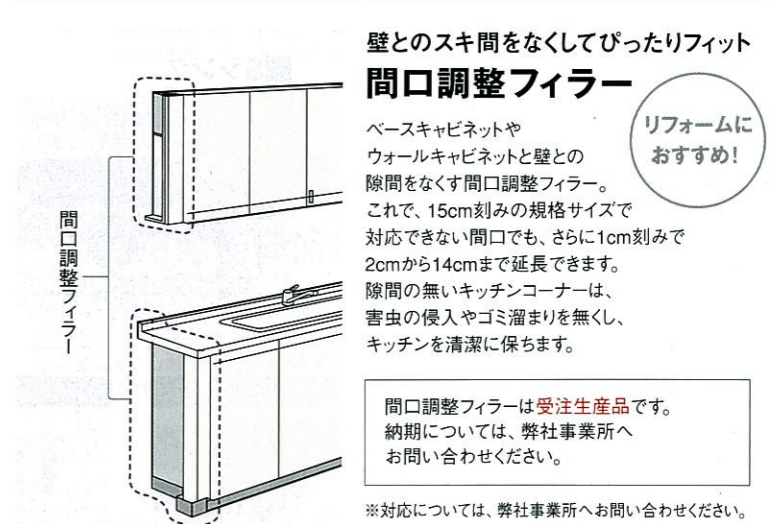

壁とのスキ間をなくしてぴったりフィット
間口調整フィラー

ベースキャビネットや
ウォールキャビネットと壁との
隙間をなくす間口調整フィラー。
これで、15cm刻みの規格サイズで
対応できない間口でも、さらに1cm刻みで
2cmから14cmまで延長できます。
隙間の無いキッチンコーナーは、
害虫の侵入やゴミ溜まりを無くし、
キッチンを清潔に保ちます。

間口調整フィラーは受注生産品です。
納期については、弊社事業所へ
お問い合わせください。

※対応については、弊社事業所へお問い合わせください。