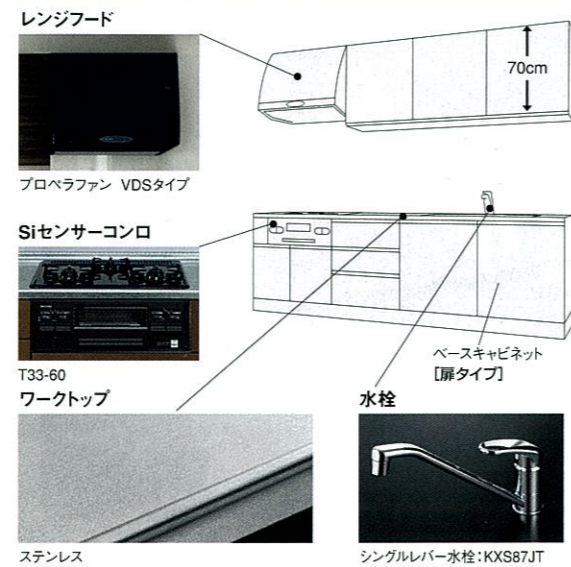

壁付けキッチン  
モルフェス

Molfes

モルフェス

基本セット価格 I型プラン 間口255cm  
[扉タイプ] **¥354,000~**

メラミン化粧板ならではの  
美しさと耐久性が魅力です。

七宝レール引手

七宝焼きと同じ製法でつくられた工芸品の質感を持つ引手です。  
なめらかな手触りとパールの輝きが、上質なキッチンを演出します。

基本セット内容