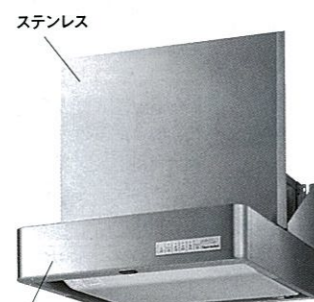

フード部: ステンレス

幅75cm VRN-758 [VRN-758-E] ¥102,000 (税込¥107,100)
幅90cm VRN-908 [VRN-908-E] ¥110,500 (税込¥116,025)

※上記の価格はレミューの場合です。リテラの場合、+¥2,000となります。

梁がある場合でも設置できます。※ステンレスのみ対応

幅75cm VRN-758(S) [VRN-758-E(S)] ¥102,000 (税込¥107,100)
幅90cm VRN-908(S) [VRN-908-E(S)] ¥110,500 (税込¥116,025)
マルチ収納対面プラン対応

電動シャッタータイプ 気密性の高い電動シャッター式にも対応します。

上記の価格に +¥7,000 ※品番は、上記の[ ]内の品番となります。

機能紹介

お手入れサイン 掃除の時期をランプでお知らせ。
ソフトプッシュスイッチ 軽くスイッチを押すだけで、お好みの設定。
タッチスイッチ ON-OFFやファンの強弱は、軽くふれるだけで。※VRN型はタッチセンサー付。
照明 VRN: 15W蛍光灯ランプ
VMR: 11W電球形蛍光灯ランプ
VNS: 13W電球形蛍光灯ランプ
それ以外は40Wのミニ電球。
遅延タイマー 調理後の排気や消し忘れ防止に便利。
グリスフィルター 汚れを取りやすい加工なので、サッと洗えます。

価格には必要排気金具の金額が含まれています。必要排気金具は排気方向別に異なります。詳しくは弊社事業所にお問い合わせください。

標準品は変更できません。掲載価格は本体価格です。

シロッコファン(排気タイプ)

VMRタイプ 親水性グリスフィルター ホーロー整流板 ソフトプッシュスイッチ 照明