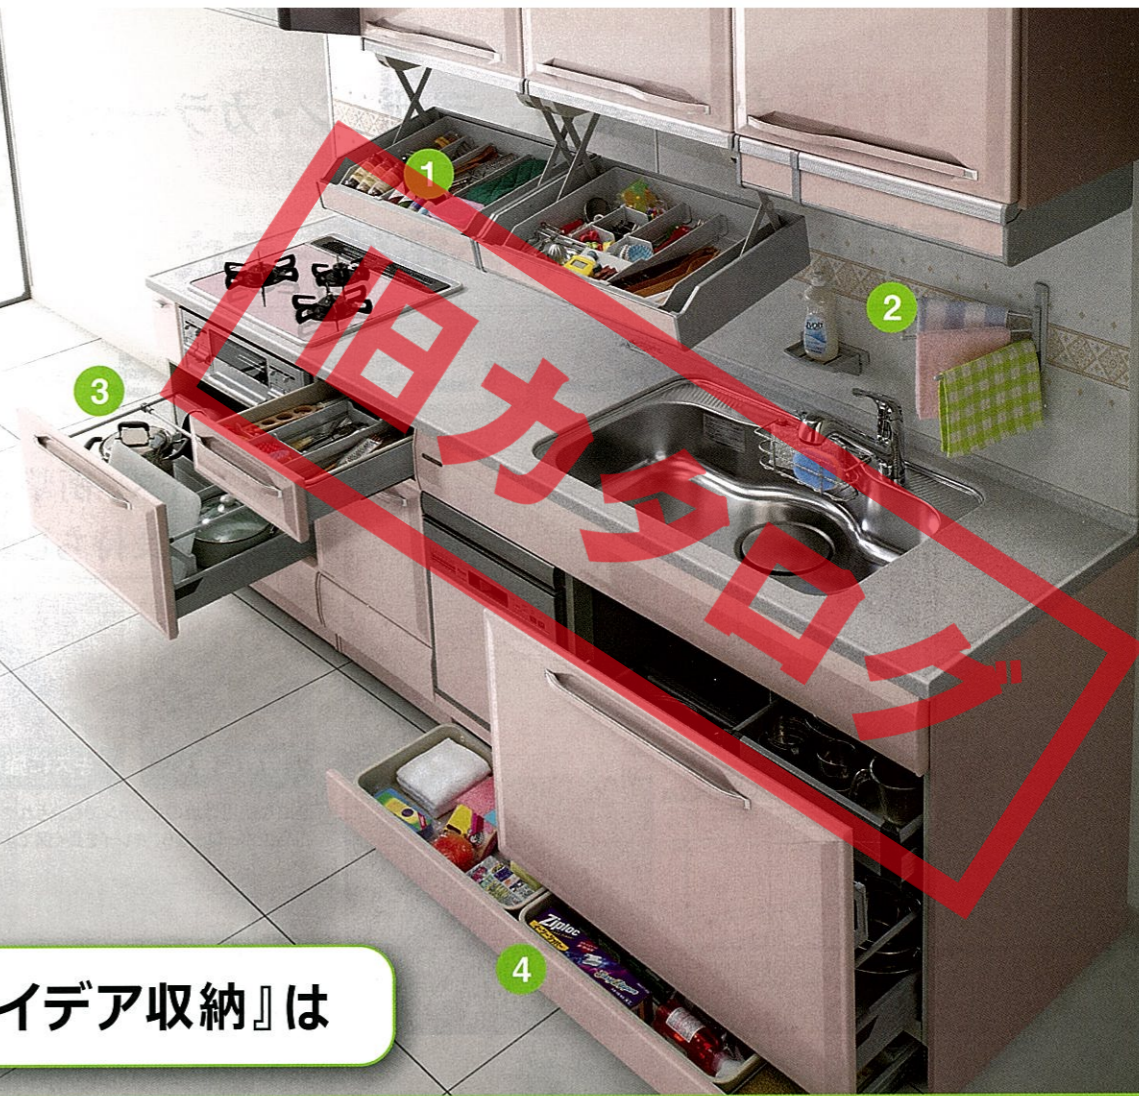

タカラ 高品位ホーローは

鉄とガラスの安心素材。
大切な人の健康に配慮しました。

収納力

タカラの『アイデア収納』は

使いやすさが魅力。
サッと使えて、豊富にしまえます。

シックハウス症候群の原因となる
ホルムアルデヒド
発散ゼロ

接着剤を使用しないので、有害物質を発生しません。

シックハウス症候群の原因の一つが、キッチンに含まれる接着剤などから発生される化学物質。その点、接着剤を使用しない高品位ホーローは安心です。

子供や家族のことを考えたら
高品位ホーローが安心ね。