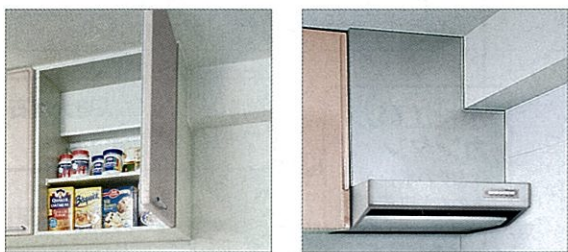

梁があっても、 スッキリした仕上がりに。

後梁があっても梁欠き加工で
吊戸棚を設置できます。

横梁に対応するレンジフード。

Point 3