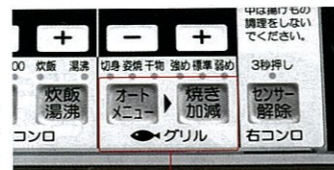

簡単設定

オートグリル機能

魚の種類、焼き加減を選ぶだけで、あとはおまかせ。途中で焼け具合をチェックする手間もなく、自動で焼き上げます。

カンタン操作で焼き魚ラクラク!

1. 1 オートメニューから「切身」「姿焼」「干物」を選択
2. 2 焼き加減キーで「強め」「標準」「弱め」を選択
3. 3 焼き上がると自動で消火

〈調理例〉