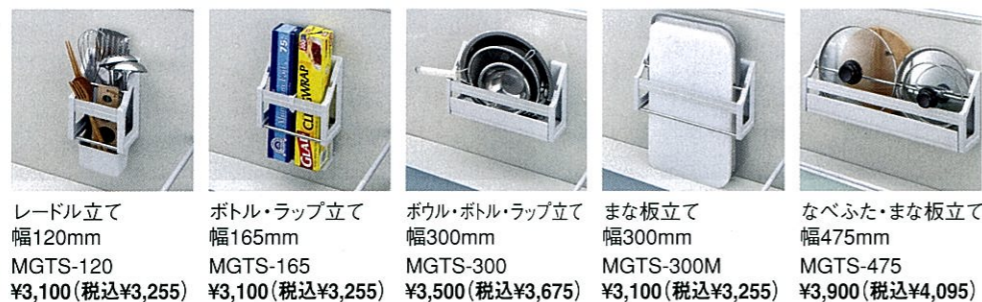

高品位ホーロー

マグネットだから、
取り付けカンタン。

磁石でつけるだけのカンタン
設置だから、移動や追加も軽
々にできます。

7カラ
だけ!

かくせるラック ホーローシステムキッチン・モルフェス対応

かくせる
ラック

見せたくない物は扉の裏に隠して収納。必要な時はサッと取り出せます。

レードル立て 幅120mm MGTS-120 ¥3,100(税込¥3,255)	ボトル・ラップ立て 幅165mm MGTS-165 ¥3,100(税込¥3,255)	ボール・ボトル・ラップ立て 幅300mm MGTS-300 ¥3,500(税込¥3,675)	まな板立て 幅300mm MGTS-300M ¥3,100(税込¥3,255)	なべふた・まな板立て 幅475mm MGTS-475 ¥3,900(税込¥4,095)
--	---	---	--	--