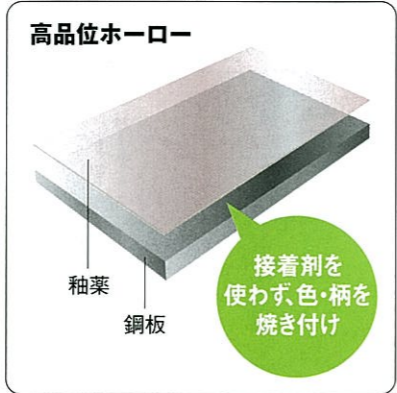

ホーロークリーンダイニングパネル

ホーローなら、
お絵かきも楽しめます。

マグネットでも遊べます。

お絵かきしても大丈夫!

マジックでかいても簡単に消せます。

安全
安心

タカラ 高品位ホーローは

鉄とガラスの安心素材。
大切な人の健康に配慮しました。

収納力

タカラの『アイデア収納』は

使いやすさが魅力。
サッと使えて、豊富にしまえます。

シックハウス症候群の原因となる
ホルムアルデヒド
発散ゼロ

接着剤を使用しないので、有害物質を発生しません。

シックハウス症候群の原因の一つが、キッチンに含まれる接着剤などから発生される化学物質。その点、接着剤を使用しない高品位ホーローは安心です。

子供や家族のことを考えたら
高品位ホーローが安心ね。

家族のシックハウス対策にも。

高品位ホーローの材料は鉄とガラスだけ。有害物質をまったく発生しない健康に害のない安心素材です。

1 サッと手が届きやすい引出しが目の前に。

システム昇降ラック
アイラック
細かな物は視線高さにたっぷり収納。開けたまま作業もできます。

2 壁にピタッと貼るだけで、収納スペースの出来上がり。

どこでもラック
マグネットを使った便利な収納です。

使う人の目線で考えられたアイデア収納が、キッチンのおちこちにあってうれしいです。