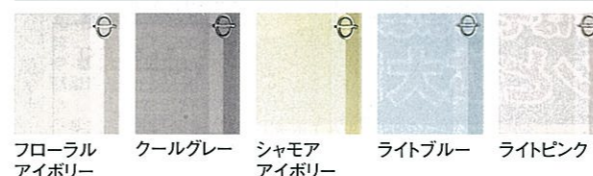

豊富な素材・デザインをご用意しました。

カンタン取替! ホーローシステムキッチン 汚れやキズに強く、美しく長持ち **高品位ホーロー**を採用。

エマーユフラット 角度によって表情が異なるラムダカットデザイン

アーバスフラット シンプルでスッキリとした扉デザイン

ロイヤルフラット キッチンを明るく演出する花柄デザイン

カンタン取替! **木製システムキッチン** お求めやすさが魅力です。

A型フラット

P型フラット