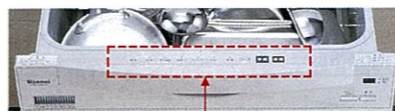

上部にスイッチをつけました。

その他の基本機能

- ●除菌スチーム洗浄
- ●洗浄後の食器を清潔に保つ「クリーンキープ機能」
- ●時間の短い「スピーディーコース」
- ●予約タイマー付き
- ●レバーなしで簡単開閉「ワンタッチドア」