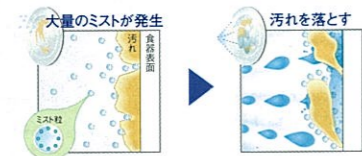

引き出しは使いやすい真ん中で!

小さい間口のキッチンにも設置できます。

従来、設置が難しかった小さな間口(195cm~150cm)のキッチンでも、シンク下設置タイプなら食器洗い乾燥機を設置できます。

間口45cmタイプ

約40点
食器収納容量

EW-45H1ST
¥155,000
(税込¥162,750)
シルバー

汚れ具合や食器量に合わせて、
「おまかせエコ」運転。

目に見える汚れや見えない汚れの量、食器量を3つのセンサーが検知。洗い・すすぎの時間や回数を自動で調整しエコ運転するので、ムダをしっかりと抑えます。

時間の経った汚れもしっかり落とします。

シャワーミスト

ミストが汚れをふやかし、
浮かせて落とす。

洗剤ミストが汚れの奥まで入り込み、軟らかくしてから洗浄します。

ターボ噴射

水流の噴射方向・角度が
変化し、スミズミまで。

水流が自動で変化し、上かご・下かごのスミズミまで汚れを落とします。

食器をスムーズにセットできる
「カラーナビ食器かご」。