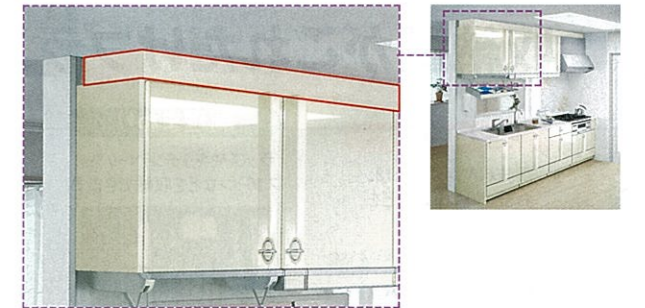

天井幕板

天井との隙間をなくし、見た目をスッキリ。(木製)