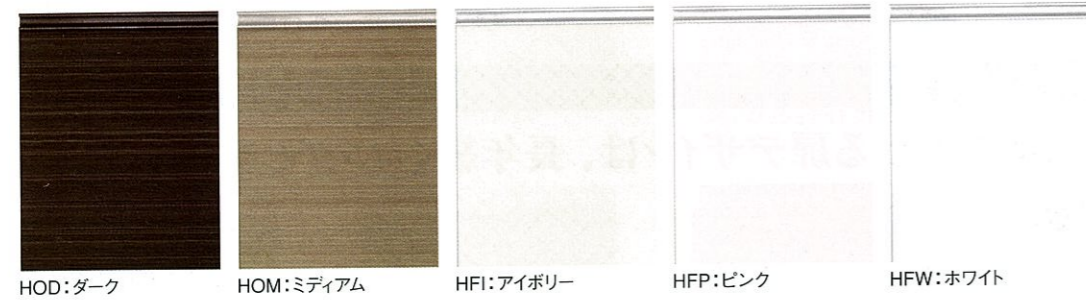

木製扉：フェスカ **新仕様**

シンプルな引手の木製タイプを幅広いカラーをご用意しました。