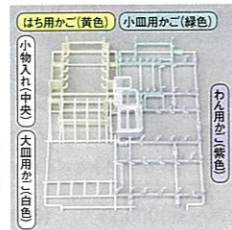

その他の基本機能

- ●除菌洗浄・乾燥機能
- ●ドライキープ機能
- ●しっかり洗える「念入り除菌コース」
- ●耐熱プラスチック容器が洗える「低温コース」
- ●予約タイマー付き
- ●「ファンアクションフラットドア」でスムーズ開閉
- ●フィルターお手入れランプ付き