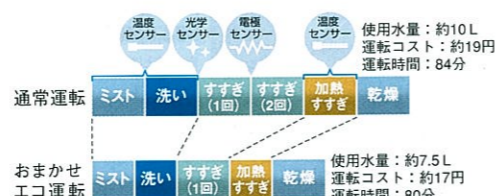

引き出しは使いやすい真ん中で!

小さい間口のキッチンにも設置できます。

従来、設置が難しかった小さな間口(195cm~150cm)のキッチンでも、シンク下設置タイプなら食器洗い乾燥機を設置できます。

間口45cmタイプ

約40点
食器収納容量

EW-45H1ST
¥155,000
(税込¥162,750)
シルバー

汚れ具合や食器量に合わせて、
「おまかせエコ」運転。

目に見える汚れや見えない汚れの量、食器量を3つのセンサーが検知。洗い・すすぎの時間や回数を自動で調整しエコ運転するので、ムダをしっかりと抑えます。