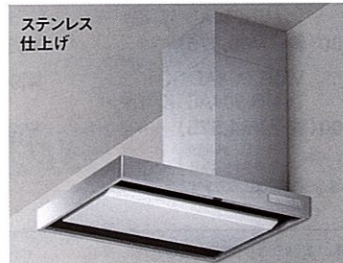

フラット対面プラン用

壁付けタイプ ※シンクアイランド型には採用できません。
幅90cm SVNS-902ADK L/R [SVNS-902ADK-E L/R]
¥105,000 (税込¥110,250)