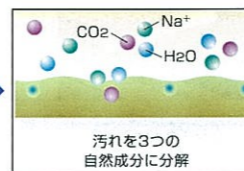

汚れを中和させて分解します。

自然素材の重曹で洗うから、
人体に無害で環境にも優しい。

「プラズマクラスター」で、
カビ菌・ニオイを分解!

イオンの力で、浮遊カビ菌やニオイを分解・抑制。洗浄後も庫内を清潔に保ちます。

食器のスミズミまで、
しっかり洗浄!