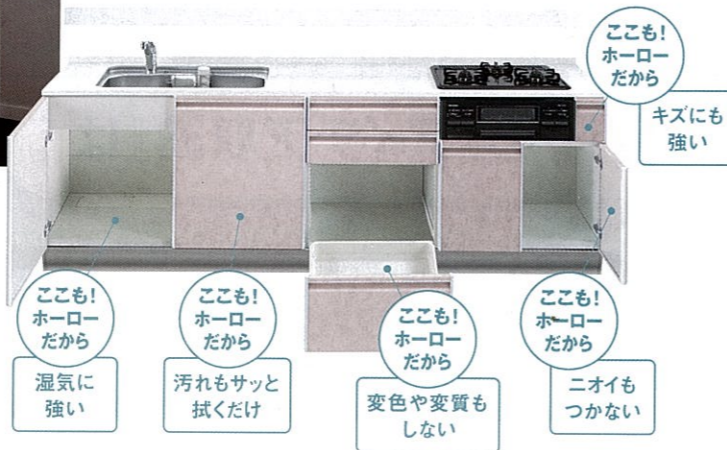

ここも！
ホーローだから

キズにも
強い

高品位ホーローを
キッチンのすみずみまで
採用しました。

ここも！
ホーローだから

湿気に
強い

ここも！
ホーローだから

汚れもサッと
拭くだけ

ここも！
ホーローだから

変色や変質も
しない

ここも！
ホーローだから

ニオイも
つかない

木目の美しさ、
質感にこだわるなら。