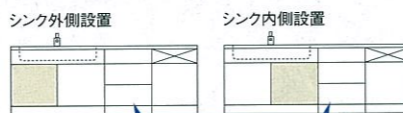

タカラ
だけ!

食器をラクにセットでき、
水ダレもしっかり受け止めます。

シンク下設置タイプ

シンクに近づけて設置するので、食器をセットする際の水ダレの心配もなく、床が汚れることもありません。

シンクに近いから
水ダレしない!

ワークトップも広く使えます。

食器洗い乾燥機を設置すると、一般的には狭くなる調理スペース。シンク下設置だと広いスペースを確保できます。

シンク下の外側と内側、
お好きな位置が選べます。