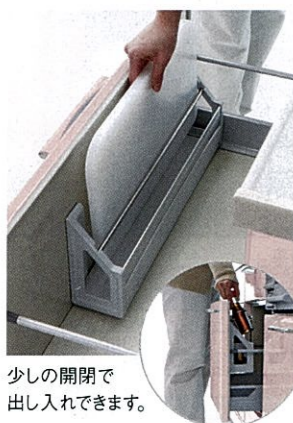

高品位ホーロー

マグネットだから、
取り付けカンタン。

磁石でつけるだけのカンタン
設置だから、移動や追加も軽
々にできます。

7カラ
だけ!

かくせるラック ホーローシステムキッチン・モルフェス対応

かくせる
ラック

見せたくない物は扉の裏に隠して収納。必要な時はサッと取り出せます。

レードル立て 幅120mm MGTS-120 ¥3,100(税込¥3,255)	ボトル・ラップ立て 幅165mm MGTS-165 ¥3,100(税込¥3,255)	ボール・ボトル・ラップ立て 幅300mm MGTS-300 ¥3,500(税込¥3,675)	まな板立て 幅300mm MGTS-300M ¥3,100(税込¥3,255)	なべふた・まな板立て 幅475mm MGTS-475 ¥3,900(税込¥4,095)
--	---	---	--	--