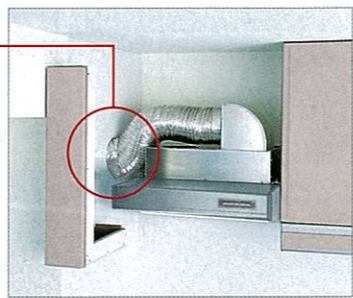

低い位置についた排気口にも、 しっかり対応。

排気口が
低い位置にある
場合でも、
ダクト対応フィルターで
対応します。

対応シリーズ	レミュー	リテラ	エーデル
価格の目安 |型間口255cm ステンレストップ 標準プラン 扉タイプ	¥513,500~	¥403,100~	¥318,500~
対応間口 (全シリーズ共通)	270cm・255cm・240cm・225cm・210cm・195cm・180cm		

※Mタイプのレンジフード標準品はVMH梁欠き対応タイプとなります。