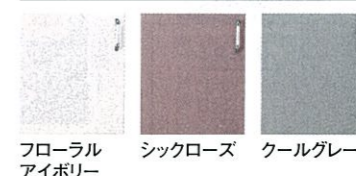

豊富な素材・デザインをご用意しました。

カンタン取替! ホーローシステムキッチン 汚れやキズに強く、美しく長持ち **高品位ホーロー**を採用。

エマーユフラット 角度によって表情が異なるラムダカットデザイン

アーバスフラット シンプルでスッキリとした扉デザイン

ロイヤルフラット キッチンを明るく演出する花柄デザイン

カンタン取替! **木製システムキッチン** お求めやすさが魅力です。

A型フラット

P型フラット