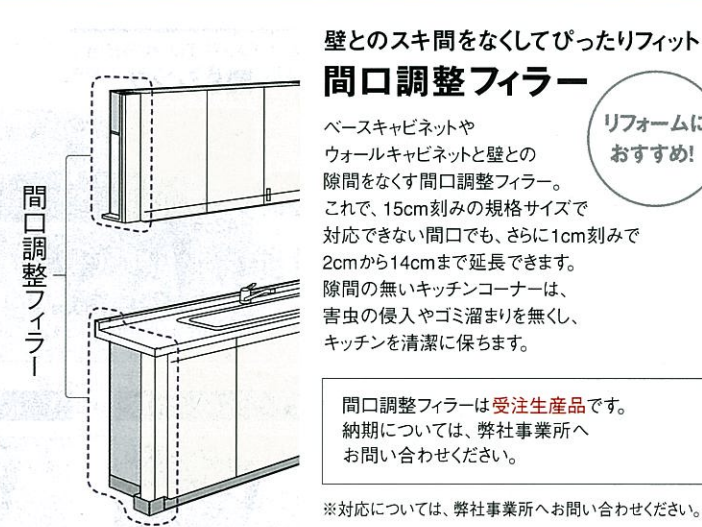

壁とのスキ間をなくしてぴったりフィット
間口調整フィルター

リフォームに
おすすめ!

ベースキャビネットや
ウォールキャビネットと壁との
隙間をなくす間口調整フィルター。
これで、15cm刻みの規格サイズで
対応できない間口でも、さらに1cm刻みで
2cmから14cmまで延長できます。
隙間の無いキッチンコーナーは、
害虫の侵入やゴミ溜まりを無くし、
キッチンを清潔に保ちます。

間口調整フィルターは受注生産品です。
納期については、弊社事業所へ
お問い合わせください。

※対応については、弊社事業所へお問い合わせください。