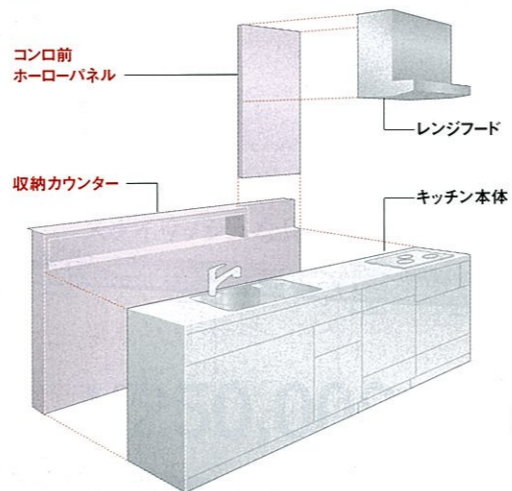

I型プラン [キッチン部間口：180cm / 扉タイプ]

カラー 扉：ライト (PGL)
ワークトップ：石目エンボス加工 / ステンレス
写真の価格 ¥240,600 (税込 ¥252,630)

ホーローで
対面キッチンが
さらに進化!

マルチ収納対面プラン

奥様の理想を形にした
オープンで機能的な対面キッチン。
壁も収納もセットでご用意しました。

キレイが続く
ホーローパネル

手元にうれしい
ホーロー収納

ダイニングへの油ハネ、
煙をシャットアウト!

ホーロー
パネルで
シャットアウト!

トレイやどこでもラックで、
手元の収納を自由にアレンジ!

ダイニング側に
便利な収納

ダイニング側にもたっぷり収納。
開けやすい引戸タイプです。

収納なしタイプも
選べます。

ダイニング側のパネルカラーも選べます。

カウンター対面プラン

手元をスッキリ隠せるカウンター付きプランです。