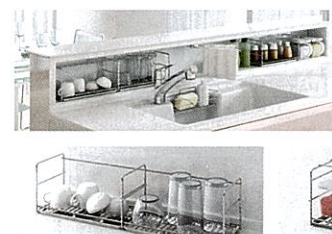

1. 水切りトレイ **新発売**
   ミスクリトレイ
   ¥3,900(税込¥4,095)

1. スパイストレイ **新発売**
   スパイストレイ
   ¥2,500(税込¥2,625)
   ※スパイスボックスは付属されて
   いません。

マルチ収納
対面プランと
組み合わせて、
かしこく
収納量アップ。

その他にもキッチンの納まりを美しくする部材をご用意しております。

対応シリーズ: 全シリーズ