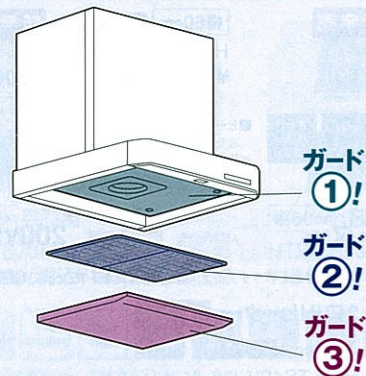

取りはずして丸洗いも出来ます。
ホーロー整流板は取り外しOK。表も裏も丸洗いで出来ます。

グリスフィルターも丸洗いOK

シロッコファン(排気タイプ)

7カラ だけ!

汚れに強い究極のレンジフード「VRNタイプ」

ガード①!
ガード②!
ガード③!

掃除の手間からトリプルガード!

ガード①! シャットアウトパネル レンジフード内部への汚れをシャットアウト。高品位ホーローだからサッとキレイ。
ガード②! 親水性グリスフィルター 頑固な汚れも水につけるだけで落ちる。「親水性グリスフィルター」
ガード③! ホーロー整流板 汚れがサッと落ちる「ホーロー整流板」