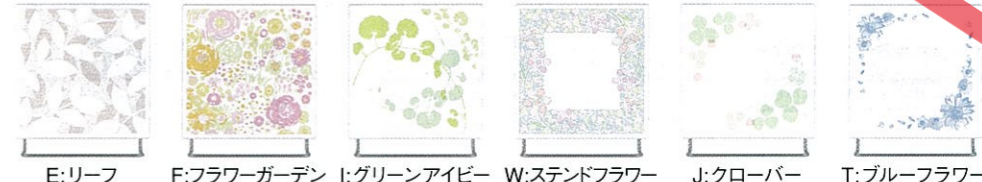

タオルを手近に
掛けられます。

フックを掛けて
レードル掛けに。

ホーローでキッチン美しく
アートデザイン

MGART-TK(■)
¥5,000(税込¥5,250)

吊り下げフック3個付属

※品番中の■には色番号を
入れてください。

E:リーフ F:フラワーガーデン I:グリーンアイビー W:スタンドフラワー J:クローバー T:ブルーフラワー
※最大荷重 全て1kg

タオルハンガー L MGN-THL ¥2,500(税込¥2,625) 最大荷重:500g	タオルハンガー S MGN-TH ¥1,700(税込¥1,785) 最大荷重:500g	フキン掛け MGN-FH ¥2,500(税込¥2,625) 最大荷重:1本あたり 300g	ティッシュホルダー MGN-TC ¥1,700(税込¥1,785) 最大荷重:500g	ペーパーホルダー MGN-PH ¥1,700(税込¥1,785) 最大荷重:500g	レードル掛け MGN-KH ¥1,700(税込¥1,785) 最大荷重:フック1個あたり 300g	箸立て MGN-HT ¥1,700(税込¥1,785) 最大荷重:1kg
---	--	--	--	---	--	---