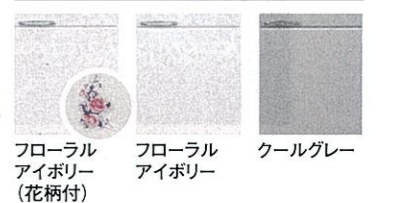

豊富な素材・デザインをご用意しました。

カンタン取替! ホーローシステムキッチン 汚れやキズに強く、美しく長持ち **高品位ホーロー**を採用。

エマーユフラット 角度によって表情が異なるラムダカットデザイン

アーバスフラット シンプルでスッキリとした扉デザイン

ロイヤルフラット キッチンを明るく演出する花柄デザイン

カンタン取替! **木製システムキッチン** お求めやすさが魅力です。

A型フラット

P型フラット