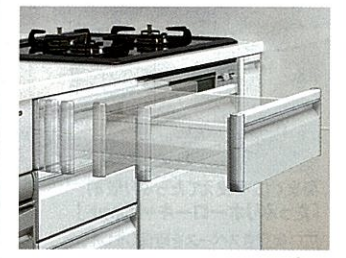

スライドタイプ 奥まで見渡せて出し入れ自由。使いやすさ最優先。

扉タイプ 背の高いものも余裕で収まる。とにかく収納量にこだわる方に。

選べる高さ 身長にあわせて3つの高さを選べます。身長に合った高さなら、長時間の作業もラクにできます。

選べる広さ ひろびろ調理スペースが選べます。シンクとコンロの位置を変更して、広い作業スペースを確保できます。

ソフトクローズ機能 スライド引出しが、静かにピタッと閉まります。
標準装備 | レミュー・リテラ・モルフェス
オプション対応 | エーデル・マッチ