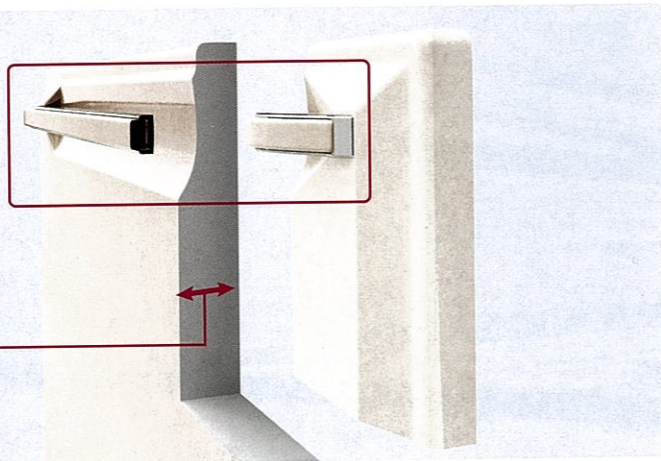

ホーローでキッチンを美しく
アートデザイン

自然をモチーフにした美しい柄も選べます。
キッチンを一層華やかに演出します。

色を決める
扉カラー

ホーロー扉：リテラ

シャープさと機能性を備えた、独自のプレスパターン。

幅広引手と扉のくぼみが
使いやすさの理由です。

手が掛けやすいよう、幅広の引手を採用しました。
また、扉そのものにくぼみを設けた、
出っ張りの少ない安全設計です。

30mmもの厚みある扉です。