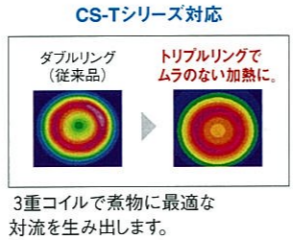

CS-Tシリーズ対応