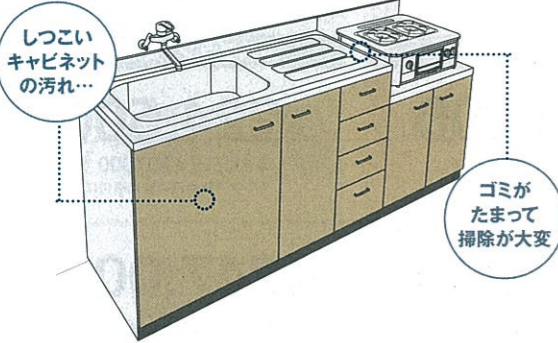

タカラなら、リフォームのご要望にもお応えできます。

¥ 費用を抑えてカンタンに取り替えたい方に

**カンタン
取替!**

ホーロー システムキッチン

流し台から
カンタン取り替え!
新発想の
システムキッチン

Before 今お使いの流し台も…

工事はカンタン。 サッと素早く、簡単リフォーム!

今までの水栓がそのまま使え間口サイズも変わらないので、
工事費が抑えられます。