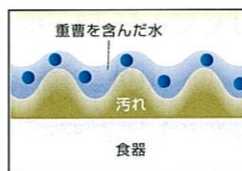

重曹が汚れにしっかりと密着。