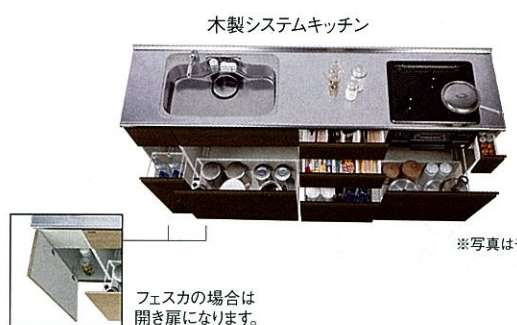

スライドタイプ 奥まで見渡せて出し入れ自由。使いやすさ最優先。

扉タイプ 背の高いものも余裕で収まる。とにかく収納量にこだわる方に。

選べる高さ 身長にあわせて3つの高さを選べます。身長に合った高さなら、長時間の作業もラクにできます。

選べる広さ ひろびろ調理スペースが選べます。シンクとコンロの位置を変更して、広い作業スペースを確保できます。

ソフトクローズ機能 スライド引出しが、静かにピタッと閉まります。
標準装備 | レミュー・リテラ・モルフェス
オプション対応 | エーデル・マッチ