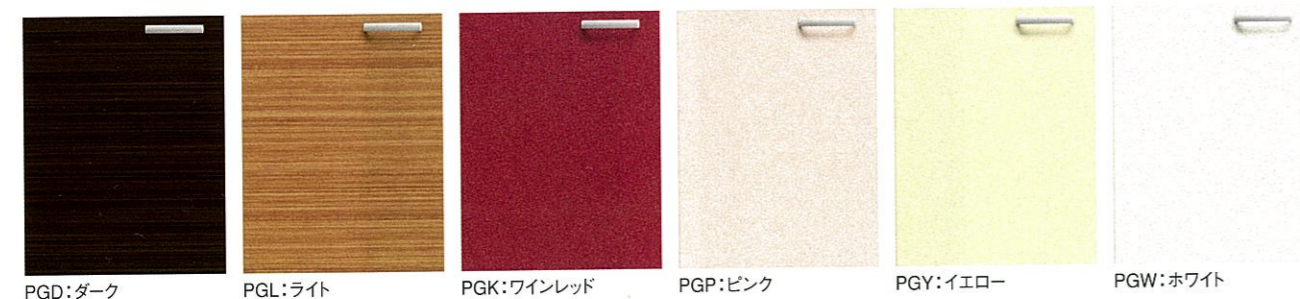

木製扉：マッチ

やさしい質感の木目と、明るい印象の光沢タイプをご用意しました。

七宝レール引手

木製扉：フェスカ **新仕様**

シンプルな引手の木製タイプを幅広いカラーをご用意しました。

ワークトップ

レミュー

アクリル人造大理石