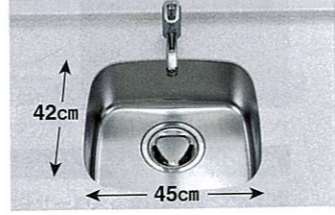

Y・Sシンクに対応

水切りネットN ¥2,300(税込¥2,415)

Fシンク

Y・S・Fシンクに対応

水切りネットS ¥2,000(税込¥2,100)

シンク水止めフタ ¥800(税込¥840)

ディスポーザU
食品クズ粉碎処理機
ディスポーザU
¥57,500(税込¥60,375)
(別売品)調整用アダプター ¥1,100(税込¥1,155)

※設置条件などの詳細につきましては弊社事業所までお問い合わせください。