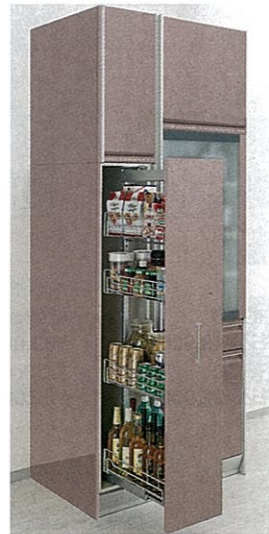

リフォーム
にも最適!

奥行65cm・高さ230cm

開き扉タイプ

※写真はリテラです。
対応間口・シリーズ
60cm・45cm:レミュー・リテラ

食品庫(開き扉タイプ)

※写真はレミューです。
対応間口・シリーズ
45cm:レミュー・リテラ

食品庫(スライドタイプ)

対応間口・シリーズ
30cm:レミュー