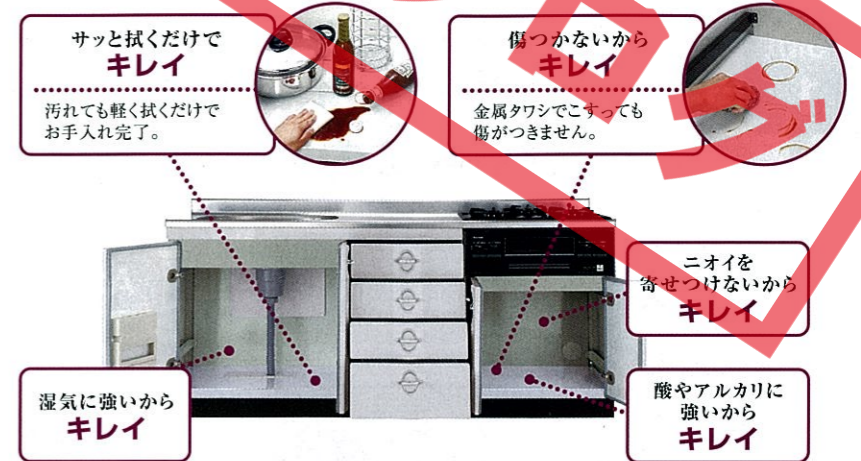

豊富な素材・デザインをご用意しました。

カンタン取替! ホーローシステムキッチン 汚れやキズに強く、美しく長持ち **高品位ホーロー**を採用。

エマーユフラット 角度によって表情が異なるラムダカットデザイン

アーバスフラット シンプルでスッキリとした扉デザイン

ロイヤルフラット キッチンを明るく演出する花柄デザイン

カンタン取替! **木製システムキッチン** お求めやすさが魅力です。