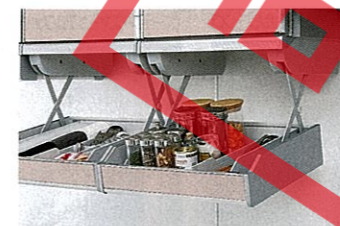

アイラック(Lタイプ)

背の高いものも収納出来ます。
間口30cm用 SDR-30L (H) ¥22,500 (税込¥23,625)
間口45cm用 SDR-45L (H) ¥24,000 (税込¥25,200)
間口60cm用 SDR-60L (H) ¥25,500 (税込¥26,775)

※最大荷重3kg
※設置条件については、弊社事業所へお問い合わせください。