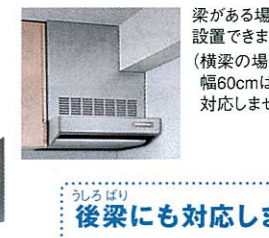

幅60cm VUS-604AD-D (K)
¥50,500 (税込¥53,025)
幅75cm VUS-754AD-D (K)
¥51,500 (税込¥54,075)
幅90cm VUS-904AD-D (K)
¥53,500 (税込¥56,175)
マルチ収納対面プラン対応

VMR

梁欠き対応タイプ

- 暖水性グリッドフィルター
- ホーロー整流板
- ソフトプッシュスイッチ
- 照明

幅60cm VMR-604AD-D (V/K)
¥75,000 (税込¥78,750)
幅75cm VMR-754AD-D (V/K)
¥77,000 (税込¥80,850)
幅90cm VMR-904AD-D (V/K)
¥81,000 (税込¥85,050)