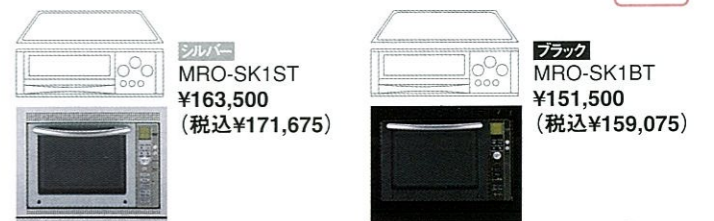

幅60cm シルバー
MRO-SK1ST ¥163,500(税込¥171,675)

幅60cm ブラック
MRO-SK1BT ¥151,500(税込¥159,075)

※注意:IHヒーター部は、磁力線が発生します。心臓ペースメーカーをお使いの方は専門の医師とご相談の上、お使いください。

※使用できる鍋には制限があります。詳しくは弊社事務所へお問い合わせください。

火まわりを決める
電気加熱機器