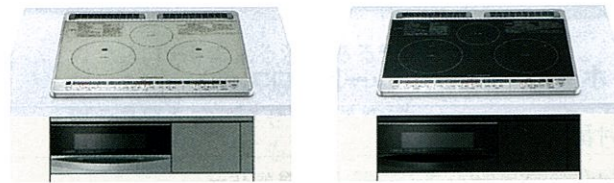

HTBシリーズ・両面焼きグリル

幅60cm シルバー
HTB-TS73FSF **新発売** ¥175,000(税込¥183,750)

幅60cm ブラック
HTB-TS73FF **新発売** ¥164,000(税込¥172,200)