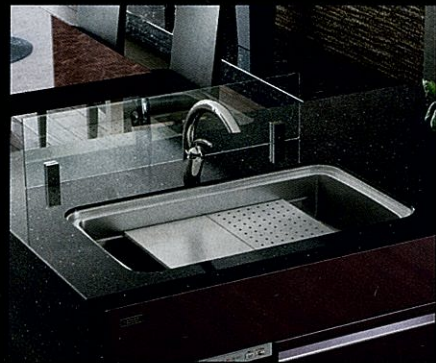

レミューだけのシンクで調理空間がより快適に。
【ユーティリティーシンクE】 → P68
シンク前への水ハネを防ぎます。
【シンクガード・クリアタイプ】 → P67