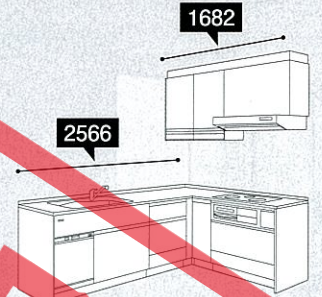

ホーローシステムキッチン

EMAGE エマーージュ

奥行60cmのスリムキッチンで、広さを確保。

ホーローシステムキッチン

EMAGE エマーージュ

動線が短く作業がしやすい。「L型プラン」

写真の仕様 | ホーローシステムキッチン：エマーージュ

| | |
|---------|--|
| 間口 | L型対面255cm×165cm |
| タイプ | 足元スライドタイプ |
| 扉 | パールピンク |
| ワークトップ | ソリッドホワイト |
| キッチンパネル | モザイク |
| 設備 | <ul style="list-style-type: none"> 水栓：KXS870JT 加熱機器：HTB-TS6HS レンジフード：VMA-752AD(V) 食器洗い乾燥機：EW-45R1ST アイラック |