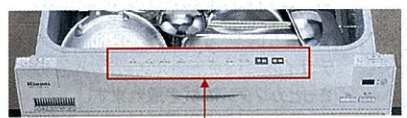

かがまずラクに使える「上部操作方式」。

上部にスイッチをつけました。

1. その他の基本機能
2. ●除菌スチーム洗浄
   - ●洗浄後の食器を清潔に保つ「クリーンキープ機能」
   - ●時間の短い「スピーディーコース」
   - ●予約タイマー付き
   - ●レバーなしで簡単開閉「ワンタッチドア」