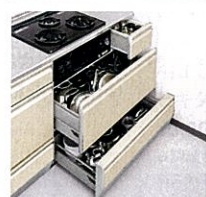

足元スライドタイプ

※間口60cmの場合は
小引出しが付きません。
対応間口:90・75・60cm