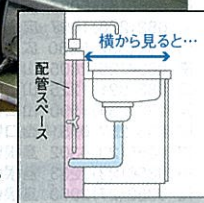

タカラの専用キャビネットは、
配管部分だけをカットしてムダな空間を解消。
その分調理スペースがグンと広がります。