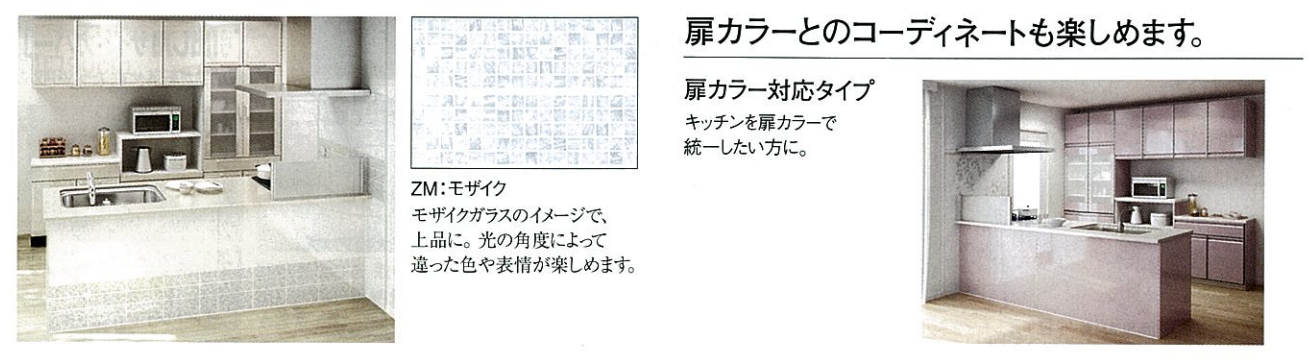

ホーロークリーンダイニングパネル

ホーローでキッチン美しく
アートデザイン

キッチンに絵画のような美しさと彩りを。
ダイニングパネルに華やかなデザインをご用意しました。ホーロークリーンキッチンパネル(P.59)とコーディネートすると個性的で美しい空間をより一層楽しめます。

ZE: ウェーブリーフ
爽やかな清潔感にあふれた空間に。

ZG: インテリアガーデン
グリーンを取り入れてナチュラルな空間に。

ZF: フラワー
カラフルなフラワーで可愛らしく華やかに。