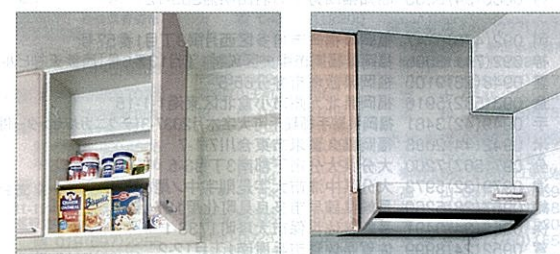

横梁に対応するレンジフード。

Point

3

低い位置についた排気口にも、
しっかり対応。

排気口が
低い位置にある
場合でも、
ダクト対応フィルターで
対応します。