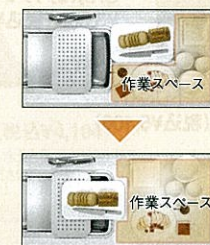

3層シンクで、「洗う、調理、片付ける」をスムーズに。

41cm
76cm

特長の違う3つのスペースで、さまざまな調理が快適に。

① 作業スペース拡大に ワークトップスペース

上にまな板を置いて調理する
事ができます。

洗った野菜や食器の水切りとして
活用できます。

シンク上にまな板を置くので、
作業スペースを広く使えます。

オプション

SK水切りプレートUSE
¥3,500 (税込¥3,780)

② 作業効率アップに アシストスペース

魚介類の殻・背わたを取り除く
作業を快適に行えます。

こんにゃくや漬物など、
水気の多い食材の調理も安心。

オプション

まな板USE
¥5,500 (税込¥5,940)

水切りネットUSE
¥3,500 (税込¥3,780)

水切りUSE
¥6,000 (税込¥6,480)