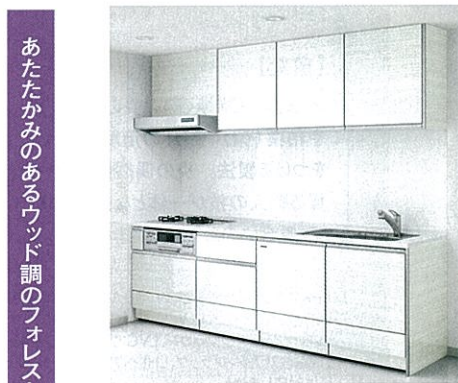

VFW:フォレストホワイト