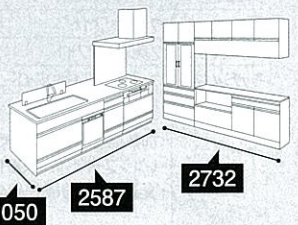

写真の仕様 | ホーローシステムキッチン：レミュー

- 間口 | フラット対面プラン(ワイドタイプ)259cm
- タイプ | 足元スライドタイプ
- 扉 | パールボルドー
- ワークトップ | ジュエルブラック
- キッチンパネル | マロンブラウン
- 設備 |
  - ・水栓:K8790JT
  - ・加熱機器:TAF900WV60CK
  - ・レンジフード:SVRA-901TAD
  - ・食器洗い乾燥機:EW-45L1SMT
  - ・ユーティリティーシンクE
  - ・オイルガード・ハイタイプ
  - ・シンクガード・クリアタイプ