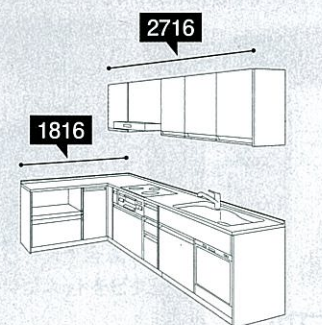

写真のプラン

ホーローシステムキッチン

LEMURE レミュー

広い作業スペースが魅力。「L型同配列プラン」

写真の仕様 | ホーローシステムキッチン：レミュー

| | |
|---------|--|
| 間口 | L型同配列270cm×180cm |
| タイプ | スライドタイプ |
| 扉 | ヘアラインブラック |
| ワークトップ | グラッドホワイト |
| キッチンパネル | パールホワイト |
| 設備 | <ul style="list-style-type: none"> 水栓：KM5021TTK 加熱機器：TN57AV60CV レンジフード：VRA-752AD 食器洗い乾燥機：EW-45R1ST |