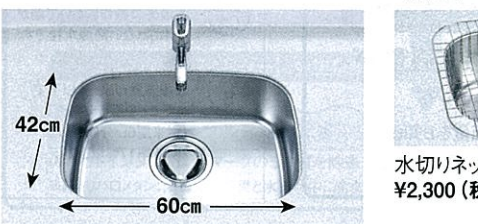

■Yシンク エーデル/マッチ/フェスカ 標準品

専用オプション

スライドプレート
(人造大理石ワークトップに対応)
¥5,000 (税込¥5,400)

SK水切りプレートTI
(ステンレスワークトップに対応)
¥3,500 (税込¥3,780)

Y・S・F 共通オプション

水切りネットS
¥2,000 (税込¥2,160)

シンク水止めフタ
¥800 (税込¥864)

■Sシンク