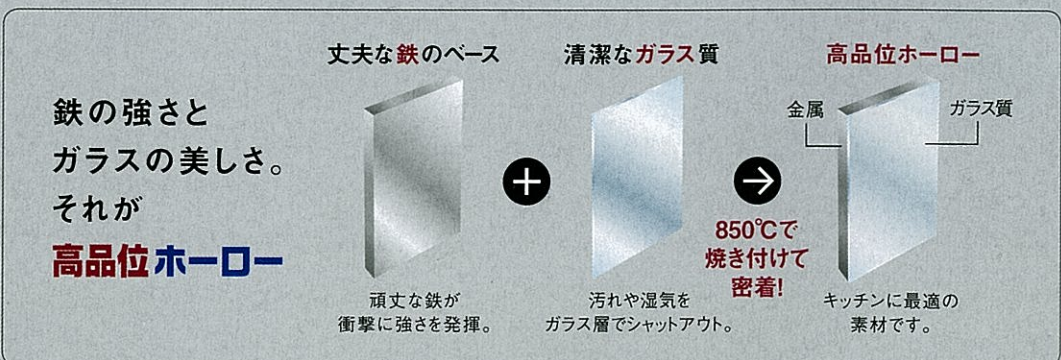

家族にやさしい

主材料は鉄とガラスだけなので、有害物質が発生せず安心です。

シックハウス症候群の原因となる
ホルムアルデヒド
発散ゼロ

鉄にガラス質を焼き付けて生まれる高品位ホーロー。化学物質が発散される心配のない、安心な素材です。

引出しウラもホーロー

特長が動画で見られます。
わかりやすい動画で「まるごとホーローキャビネット」の特長をご紹介します。

大解剖!
まるごとホーローキャビネット

<http://www.takara-standard.co.jp/>

高品位ホーロー

clean

清潔

もし汚れても大丈夫。
簡単なお手入れですぐに清潔。

高品位ホーローは表面がガラスなので、汚れが付きにくい。
加熱機器周りやレンジフードの頑固な油污れも、
カンタンな拭き掃除でサッと取れます。

サッと
拭くだけ

高品位ホーローなら
頑固な汚れもすぐ落ちる。

汚れが染み込まないから、
加熱機器まわりもサッと拭くだけ。
お掃除に手間がかかりません。