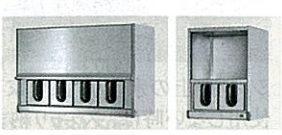

システムラック

水切ラック
幅90cm SRM-90
¥11,500(税込¥12,420)
幅105cm SRM-105
¥14,000(税込¥15,120)
幅120cm SRM-120
¥15,500(税込¥16,740)

ガラス棚
幅60cm SRG-60
¥18,000(税込¥19,440)
幅90cm SRG-90
¥21,000(税込¥22,680)

スパイスラック
幅60cm SRS-60
¥32,000(税込¥34,560)
幅30cm SRS-30
¥22,000(税込¥23,760)