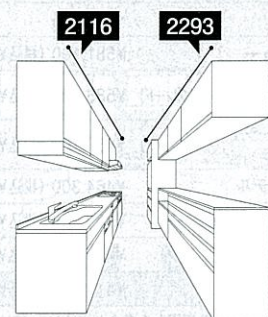

価格

	キッチン部	周辺収納部	セット価格
ホーロー エマーージュ ハイグレード	¥846,000	¥663,500	¥1,509,500 (税込¥1,630,260)
エマーージュ ベーシック	¥799,700	¥615,500	¥1,415,200 (税込¥1,528,416)

写真のプラン