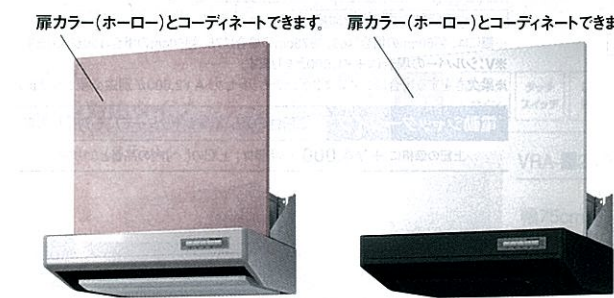

ガード② 親水性グリズフィルター 油汚れも水だけで落ちる。「親水性グリズフィルター」

ガード③ ホーロー整流板 汚れがサッと落ちる。「ホーロー整流板」

ホーローシステムキッチン用

| | |
|------------------------------|------------------------------|
| 扉カラー(ホーロー)とコーディネートできます。 | 扉カラー(ホーロー)とコーディネートできます。 |
| フード部カラー: シルバー VMA-2AD (V) | フード部カラー: ブラック VMA-2AD (K) |
| 幅60cm ¥57,000(税込¥61,560) | 幅60cm ¥55,500(税込¥59,940) |
| 幅75cm ¥59,000(税込¥63,720) | 幅75cm ¥57,500(税込¥62,100) |
| 幅90cm ¥63,000(税込¥68,040) | 幅90cm ¥61,500(税込¥66,420) |