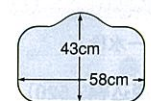

Z・ZS 共通オプション

まな板立てZ
¥1,500 (税込¥1,620)

シンク水止めフタ
¥800 (税込¥864)

包丁差し
¥2,000 (税込¥2,160)
※まな板立てとセットでご使用ください。
※設置条件については、弊社事業所へお問い合わせください。

■ZSシンク

小物置き 標準装備

専用オプション

水切りプレートZG
(ステンレス製)
¥3,500 (税込¥3,780)