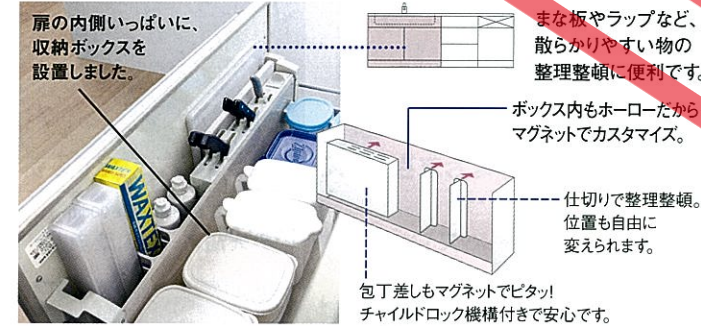

かくせるホーローボックス

※シンクキャビネットに一方標準装備
※シンク下洗洗機付タイプの90cm間口シンクキャビネットには対応しません。

調理キャビネット、コンロキャビネットにもオプションをご用意しております。

トビラウラ HS □ □ ※□には間口サイズが入ります。
間口90cm ¥6,900(税込¥7,452) 間口75cm ¥6,900(税込¥7,452)
間口60cm ¥5,900(税込¥6,372) 間口45cm ¥4,900(税込¥5,292)
間口30cm ¥3,900(税込¥4,212)

オプション

対応シリーズ:エマージュ・リテラ