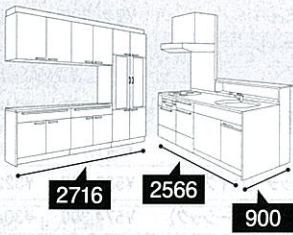

シリーズごとの参考価格

	キッチン部	周辺収納部	セット価格	
ホーロー	レミュー	¥1,002,700	¥517,000	¥1,519,700 (税込¥1,641,276)
	エマーージュ リテラ (ハイグレード)	¥836,700	¥410,300	¥1,247,000 (税込¥1,346,760)
	エマーージュ リテラ (ベーシック)	¥750,700	¥342,000	¥1,092,700 (税込¥1,180,116)
	エーデル	¥677,700	¥305,500	¥983,200 (税込¥1,061,856)
木製	マッチ (ハイグレード)	¥644,700	¥277,000	¥921,700 (税込¥995,436)
	マッチ (ベーシック)	¥641,700	¥238,500	¥880,200 (税込¥950,616)
	フェスカ	¥635,200	¥191,500	¥826,700 (税込¥892,836)

写真の
プラン

※シリーズにより仕様異なる場合があります。詳しくは弊社事業所までお問い合わせください。