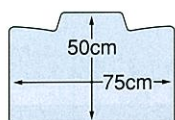

アクリル人造大理石ワークトップに対応。

ワークトップカラー	シンクカラー
グランドミドルベージュ、グランドアイボリー、ソリッドベージュ	ベージュ
グランドグレイ、グランドライトグレイ、ソリッドグレイ	グレー
グランドホワイト、ソリッドホワイト	ホワイト・ピンク

※排水プレートは樹脂製になります。
※上記のとおり、ワークトップカラーによってシンクカラーは決定します。

接合部に段差・スキ間がなく、お掃除カンタン!