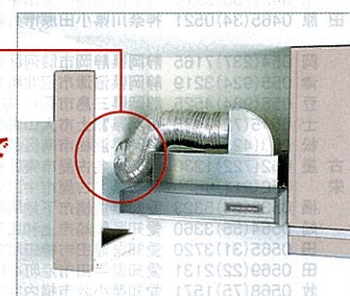

対応シリーズ	レミュー	エマージュ・リテラ	エーデル
価格の目安	扉タイプ ¥506,000~	足元スライドタイプ ¥486,000~	扉タイプ ¥285,000~
対応間口 (全シリーズ共通)	270cm・255cm・240cm・225cm・210cm・195cm・180cm		

※Mタイプのレンジフード標準品はVMR後梁対応タイプとなります。

※価格は税抜き希望小売価格です。また( )内の価格は税込希望小売価格(税率8%)を表示しています。※搬入・取付費等は別途です。※印刷色と実際の商品とは多少異なります。タカラショールームでお確かめください。