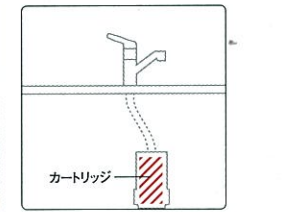

交換簡単
カートリッジ
KM5061TTK用カートリッジ
UZC2000T
¥13,200(税込¥14,256)
取換の目安 約1年
※カートリッジの取換時期の目安は、使用水量、水質、水圧によって異なります。

エコタイプ 水栓なら、カンタン操作でムダをカットできるから環境にやさしい。