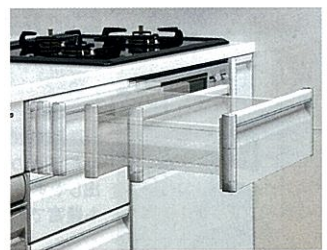

ソフトクローズ機能

スライド引出しが、静かにピタッと閉まります。

標準装備 | レミュー・エマージュ・リテラ

オプション対応 | エーデル・マッチ

ベースキャビネットオプション (全シリーズ共通)

全シリーズに豊富なオプションをご用意しました。

標準装備

対応シリーズ:エマージュ・リテラ ※レミューについてはP63をご覧ください。