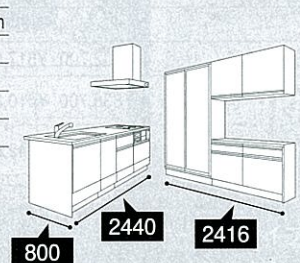

価格

キッチン部	周辺収納部	セット価格
ホーロー	レミュー	¥1,458,300 ¥235,000 ¥1,693,300 (税込¥1,828,764)

写真のプラン

写真の仕様 | ホーローシステムキッチン：エマージュ

間口	フラット対面プラン(スリムタイプ)244cm
タイプ	足元スライドタイプ
扉	シルキーオレンジ
ワークトップ	ソリッドホワイト
キッチンパネル	フラワー
設備	・水栓:KM5021TTK ・加熱機器:HTB-TS6HS ・レンジフード:SVRA-901TAD