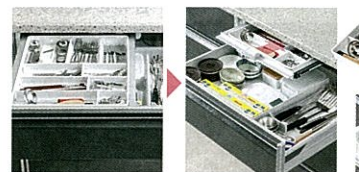

オプション

「ホーローインナーケース」

ホーロー製のインナーケースに小物を整理。
ケースの下にも背の低いものを収納できます。

¥9,000