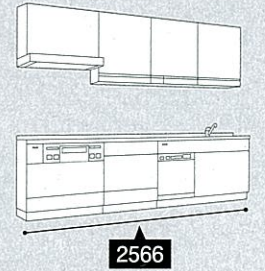

2566

シリーズごとの参考価格

	セット価格
レミュー	¥1,234,100 (税込¥1,332,828)
エマージュ (ハイグレード) リテラ	¥1,029,000 (税込¥1,111,320)
エマージュ (ベーシック) リテラ	¥ 981,900 (税込¥1,060,452)
エーデル	¥ 866,400 (税込¥ 935,712)
マッチ (ハイグレード)	¥ 831,400 (税込¥ 897,912)
マッチ (ベーシック)	¥ 818,900 (税込¥ 884,412)
フェスカ	¥ 801,400 (税込¥ 865,512)

写真のプラン

※シリーズにより仕様異なる場合があります。詳しくは弊社事業所までお問い合わせください。

汚れが目立つ白いキッチンこそ、高品位ホーロー。
コンロまわり、シンクまわりの汚れやすい場所も
サッとひと拭きでキレイになるから、
初めの美しさがずっと長続き。
食器洗い乾燥機も採用した、家事ラクキッチンです。

※価格は税抜き希望小売価格です。また( )内の価格は税込希望小売価格(税率8%)を表示しています。※搬入取付費は別途です。※印刷色です。タカラショールームで確認ください。