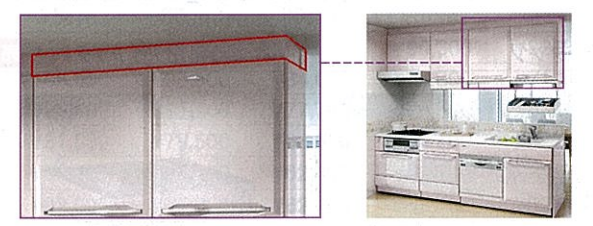

天井幕板

天井との隙間をなくし、見た目をスッキリ。（木製）