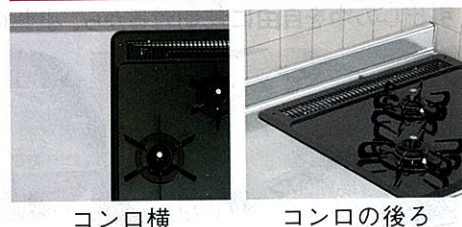

工事がカンタン!

だから手早くリフォームできて、
取り付け費用もおトク。

今までの水栓がそのまま使え
間口サイズも変わらないので、
工事費が抑えられます。

After

カンタン
取替! **ホーロー
システムキッチン**

スキマがなくて見た目スッキリ