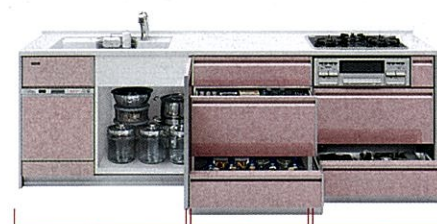

扉タイプ

足元スライド
3段引出し
タイプ

足元スライド
タイプ

大きな鍋などかさばる物を使い勝手よく、米びつも使いやすい位置に。

[スライド] + [米びつタイプ+スライド3段引出し] + [足元スライド]