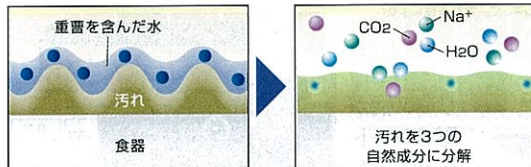

自然素材の重曹で、家族に安心・エコロジー!

重曹が汚れにしっかりと密着。 汚れを中和させて分解します。

自然素材の重曹で洗うから、人体に無害で環境にも優しい。

「プラズマクラスター」で、カビ菌・ニオイを分解!

イオンの力で、浮遊カビ菌やニオイを分解・抑制。洗浄後も庫内を清潔に保ちます。