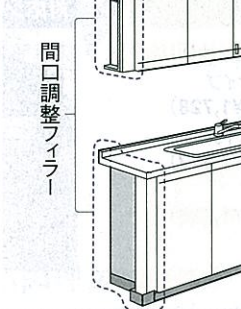

※対応については、弊社事業所へ
お問い合わせください。

対応シリーズ:全シリーズ

壁とのスキ間をなくしてぴったりフィット
間口調整フィラー

ベースキャビネットや
ウォールキャビネットと壁との
隙間をなくす間口調整フィラー。
これで、15cm刻みの規格サイズで
対応できない間口でも、さらに1cm刻みで
2cmから14cmまで延長できます。
隙間の無いキッチンコーナーは、
害虫の侵入やゴミ溜まりを無くし、
キッチンを清潔に保ちます。

リフォームに
おすすめ!

間口調整フィラーは受注生産品です。
納期については、弊社事業所へお問い合わせください。

※対応については、弊社事業所へお問い合わせください。

水まわりを決める

シンク

業界トップレベルの静かさ「静音仕様」約35dB

※数値は弊社測定方法によります。

ユーティリティシンク E 新発売

対応シリーズ:レミュー

I型間口210cm以上、L型、フラット対面、アイランド対面に対応します。