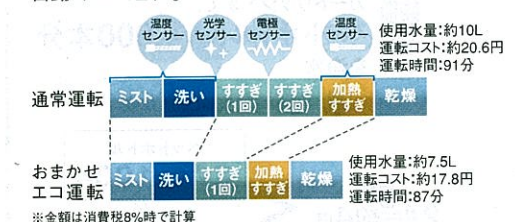

「取っ手もラクトア」機能付き

取っ手を握ると自動で開く。後は片手でスーッと引出すだけ。

約40点
食器収納容量

EW-45H1ST
¥155,000 (税込¥167,400)
シルバー

自動で「おまかせエコ」運転。

目に見える汚れや見えない汚れの量、食器量を検知し、自動でエコ運転。ムダをしっかりと抑えます。

時間のたった汚れも落ちる。

シャワーミスト: 汚れをふやかし、浮かせて落とす。大量のミストが、時間の経った汚れを軟らかくします。