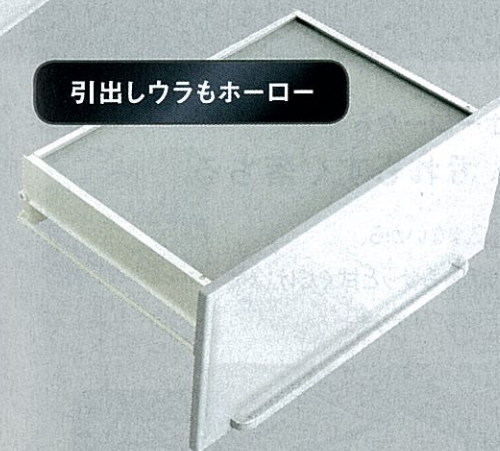

まるごと
高品位ホーロー

“一生モノ”の品質。

タカラのシステムキッチンには、
キャビネットの内部も扉もすべて高品位ホーロー。
鉄とガラスでできた安心素材でありながら、抜群の耐久性を持ちます。

美しさつづく

汚れや熱・水に強く、キズがつきにくい。清潔で美しいキッチンがずっと続きます。

汚れが落ちやすく、こすってもキズつきにくいのでお手入れがカンタンです。熱にも強く、変色しません。表面がガラスのため、カビ・ニオイがつく心配もありません。

家族にやさしい

主材料は鉄とガラスだけなので、有害物質が発生せず安心です。

シックハウス症候群の原因となる
ホルムアルデヒド
発散ゼロ

鉄にガラス質を焼き付けて生まれる高品位ホーロー。化学物質が発散される心配のない、安心な素材です。

引出しウラもホーロー

特長が動画で見られます。
わかりやすい動画で「まるごとホーローキャビネット」の特長をご紹介します。

大解剖!
まるごとホーローキャビネット

<http://www.takara-standard.co.jp/>

高品位ホーロー

clean

清潔

もし汚れても大丈夫。
簡単なお手入れですぐに清潔。

高品位ホーローは表面がガラスなので、汚れが付きにくい。
加熱機器周りやレンジフードの頑固な油污れも、
カンタンな拭き掃除でサッと取れます。

サッと
拭くだけ

高品位ホーローなら
頑固な汚れもすぐ落ちる。

汚れが染み込まないから、
加熱機器まわりもサッと拭くだけ。
お掃除に手間がかかりません。