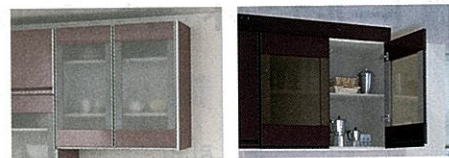

ガラス扉タイプ

対応間口	90cm	75cm	60cm	45cm
レミュー	¥55,000	¥51,500	¥35,000	¥31,500

※ 扉カラーがLRJ・LPK・LLB・LVB・LHQの時は、ガラス色がダークブラウンとなります。

エンドパネル・冷凍冷蔵庫

エンドパネル

■ 家電収納ユニット用

	奥行45cm		奥行65cm
	高さ85cm	高さ104cm	高さ104cm
レミュー	¥9,500	¥14,000	¥16,000
エマージュ(ハイグレード)	—	¥11,500	¥13,500
リテラ(ベーシック)	—	¥10,000	¥12,000
エーデル	—	¥10,000	¥12,000
マッチ(ハイグレード)	—	¥12,500	¥19,500
フェスカ(ベーシック)	—	¥9,500	¥15,000

※ レミューについては高さ82・85・90cmからお選びいただけます。

■ カウンターユニット用

	カウンターユニット用		ハイカウンターユニット用
	高さ85cm	高さ104cm	高さ104cm
レミュー	¥9,500	¥14,000	—
エマージュ(ハイグレード)	¥8,600	¥11,500	—
リテラ(ベーシック)	¥8,000	¥10,000	—
エーデル	¥8,000	—	—
マッチ(ハイグレード)	¥9,500	—	—
フェスカ(ベーシック)	¥8,000	—	—

※ レミューについては高さ82・85・90cmからお選びいただけます。
※ リテラはハイカウンターユニット用には対応しません。

■ トールユニット用

	奥行45cm		奥行65cm
	高さ230cm	高さ180cm	高さ230cm
レミュー	¥27,500	¥23,500	¥30,000
エマージュ(ハイグレード)	¥23,600	¥20,100	—
リテラ(ベーシック)	¥21,000	¥18,000	—
エーデル	¥21,000	¥18,000	—
マッチ(ハイグレード)	¥22,500	—	—
フェスカ(ベーシック)	¥15,500	—	—

■ ウォールキャビネット用

	高さ70cmタイプ	高さ50cmタイプ	
	レミュー	¥9,500	¥9,000
エマージュ(ハイグレード)	¥7,500	¥6,900	
リテラ(ベーシック)	¥6,500	¥6,000	
エーデル	¥6,500	¥6,000	
マッチ(ハイグレード)	¥9,500	¥9,500	
フェスカ(ベーシック)	¥8,000	¥8,000