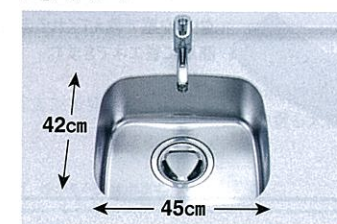

※設置条件などの詳細につきましては弊社事業所までお問い合わせください。

※価格は税抜き希望小売価格です。また( )内の価格は税込希望小売価格(税率8%)を表示しています。※搬入・取付費等は別途です。※印刷色ですから、商品とは多少異なります。タカラショールームでお確かめください。