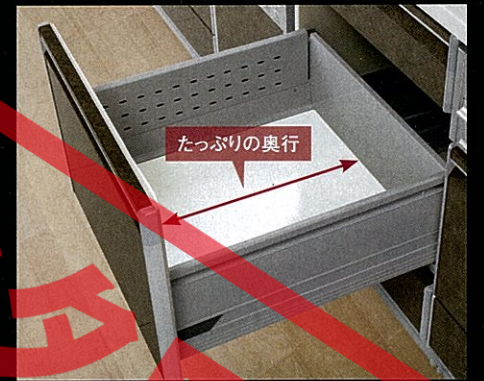

ホーローシステムキッチン LEMURE レミュー

キッチンの美しさを裏付けるのは、卓越した収納力と機能性。

ゆとりの収納力を実現する。
【たっぷりホーローキャビネット】 → P63