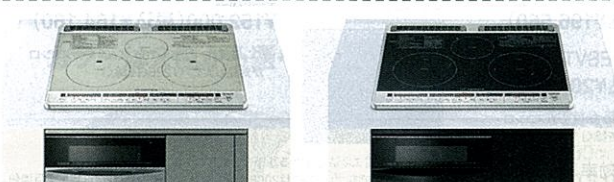

幅60cm シルバー HTB-TS73FSF ¥175,000(税込¥189,000)
幅60cm ブラック HTB-TS73FF ¥164,000(税込¥177,120)

■ヒーター別消費電力kW 左IH:3.0、上IH:1.6、右IH:3.0

光&温度センサー 鍋を振っても適温キープ。光&温度センサー、ダブルの温度をみはるから鍋振りをして戻しても、すばやく温度復帰します。

ラク旨グリル おいしさのポイント。上ヒーター、下ヒーター、ラク旨グリル、プレート加熱。食材の中心までじっくり火を通す。食材に素早く熱を伝え焦げを防止。

ノンフライ調理 油を使わないノンフライ調理。食材に油を使わずに炒ったパン粉を付けて、油を使わず焼き上げられます。

焼き蒸し スチームでしっかり蒸らす焼き蒸し調理。焼き加減の難しいようでもカンタンに作れ、パンも発酵から焼き上げまでオートでできます。

3面・そこふける 汚れても庫内の奥までお手入れカンタン。下ヒーターが上にリフトアップする新構造。また、左右側面・底面がフラットで、手軽に掃除ができます。

その他機能紹介

- **揚げもの温度調節** 揚げものの油の温度を設定できます。
- **適温調理** フライパン温度の予熱・加熱をキープするので、むずかしい火加減も簡単にできます。
- **煮込み機能** 「弱め」「標準」「強め」の煮込み加減を設定できます。
- **マイコン自動焼きグリル** 食材の大きさや量に合わせて焼き加減を自動調節します。
- **水なしグリル** グリル皿に水を入れる必要がありません。
- **ダイヤル火力操作** 使用中以外はダイヤル式のつまみをスッキリ収納。
- **オートパワーオフ** 全ヒーター停止後、自動的に主電源を切り、消費電力を節約します。
- **おそうじガイド** お手入れ方法を液晶表示でナビゲート。
- **揚げもの温度調節** 最終キー操作から一定時間が過ぎると、プザーで知らせて自動的に通電を停止。
- **ナビつき火加減操作** 次に操作が必要なキーをランプが光ってお知らせします。
- **水なしグリル** グリル皿に水を入れる必要がありません。
- **オートパワーオフ** 全ヒーター停止後、自動的に主電源を切り、消費電力を節約します。
- **おそうじガイド** お手入れ方法を液晶表示でナビゲート。
- **ヒーター別消費電力** 各ヒーターで同時にタイマーが使用できるので、いろいろなおまかせ調理ができます。
- **総消費電力** 総消費電力の上限を切り替えることができます。
- **水なしグリル** グリル皿に水を入れる必要がありません。
- **オートパワーオフ** 全ヒーター停止後、自動的に主電源を切り、消費電力を節約します。
- **おそうじガイド** お手入れ方法を液晶表示でナビゲート。