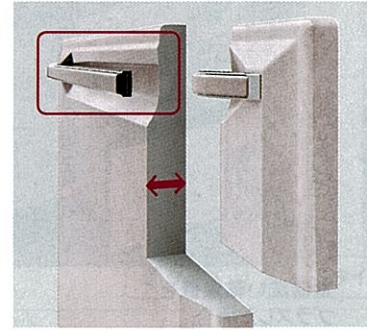

スペースの限られた狭小住宅やマンションなどのリフォームには、スリムな60cmがおすすめです。

使いやすさをプラスして。

ソフトクローズ機能
スライド引出しが、静かにピタッと閉まります。
詳しくは P65 へ
標準装備

かくせる
ホーローボックス
詳しくは P66 へ
標準装備

たっぷりホーロー
キャビネット
詳しくは P67 へ
オプション

アクリル
人造大理石シンク
詳しくは P69 へ
オプション

主張と調和がおりなす独創性あふれる美しさ。

シャープさと機能性を備えた独自のプレスパターンを採用。引手は、工芸品のような質感を持つ七宝引手。

手を掛けやすく、握りやすく。

くぼんだ扉と幅広引手を採用した、使いやすい扉です。扉そのものにくぼみを設けた出っ張りの少ない安全設計です。扉の厚みは30mmと重厚感があり頑丈です。

使い勝手をさらに高める、豊富な機能をご用意しました。

ソフトクローズ機能
詳しくは P65 へ
標準装備

アクリル
人造大理石シンク
詳しくは P69 へ
オプション