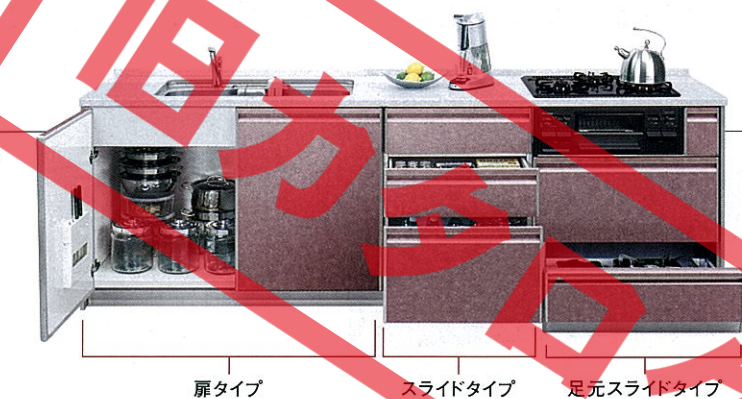

扉と一体型のシンプルで端正な印象の引手。

手が掛けやすく、握りやすい大型引手。

レミュールだけ

選べる・創れるキャビネット。

あなたの理想のキッチンを、自由にプランニング。

扉タイプ

スライドタイプ

足元スライドタイプ