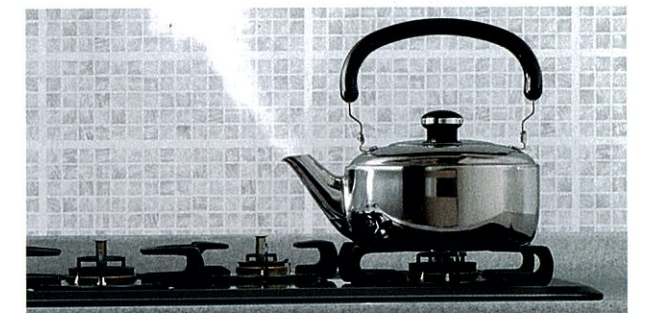

住み継がれる家のように、
いつか娘にゆずれるキッチン。

長年使ってもガタつかない頑丈な鋼板に、水や汚れから守る表面のガラス質。小さなお子さまが毎日キッチンに立つようになるまで、三世代で使い続けられるタフなシステムキッチンです。

高品位ホーローなら
水や湿気に強く、腐食しない。

表面のガラス質が水や湿気をしっかりはじく。何年使っても腐食することがなく、新品の美しさが続きます。

ガラス質が
水・湿気をガード

高品位ホーローなら
熱にも強く、色あせない。