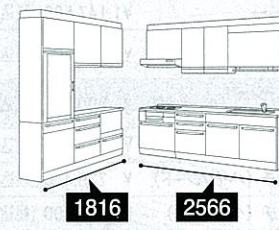

※エマーजू・リテラ・マッチは足元スライドタイプになります。

シリーズごとの参考価格

	キッチン部	周辺収納部	セット価格
レミュー	¥1,147,100	¥450,500	¥1,597,600 (税込¥1,725,408)
エマーजू (ハイグレード) リテラ	¥ 970,800	¥383,100	¥1,353,900 (税込¥1,462,212)
エマーजू (ベーシック) リテラ	¥ 913,200	¥319,500	¥1,232,700 (税込¥1,331,316)
エーデル	¥ 751,000	¥290,000	¥1,041,000 (税込¥1,124,280)
マッチ (ハイグレード)	¥ 733,500	¥259,000	¥ 992,500 (税込¥1,071,900)
マッチ (ベーシック)	¥ 726,000	¥220,000	¥ 946,000 (税込¥1,021,680)
フェスカ	¥ 689,000	¥182,500	¥ 871,500 (税込¥ 941,220)

※シリーズにより仕様が異なる場合があります。詳しくは弊社事業所までお問い合わせください。

※価格は税抜き希望小売価格です。また( )内の価格は税込希望小売価格(税率8%)を表示しています。※搬入取付費は別途です。※印刷色です。商品とは多少異なります。タカラショールームで確かめください。