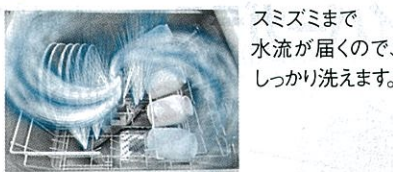

食器のスミズミまで、しっかり洗浄!

スミズミまで水流が届くので、しっかり洗えます。