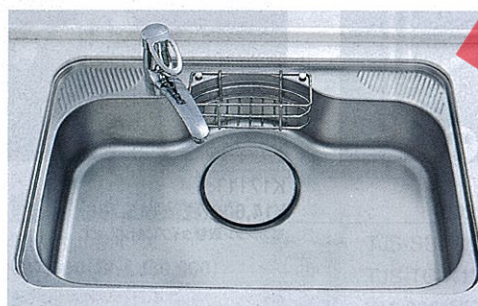

スライドプレート
¥5,000 (税込¥5,400)

まな板立てT
¥1,500 (税込¥1,620)

ステンレスシンク

■Zシンク レミュー/エマージュ/リテラ 標準品

小物置き 標準装備

専用オプション

リサイクルホルダー付き
水切りネットZ
¥3,000 (税込¥3,240)

水切りプレートZT
(ステンレス製)
¥3,500 (税込¥3,780)