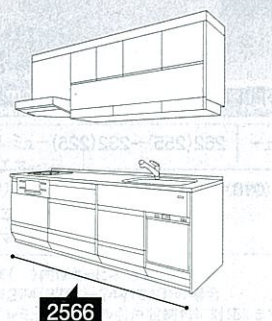

ワイドな引出しや奥行きたっぷりのホーローキャビネットで、収納量を十分に確保。レミューだけの収納機器で、小物も取り出しやすい場所に整理。

収納力と機能性で、家事の後も美しく整ったキッチンに。

価格

セット価格	
ホーロー	レミュー
¥1,231,700	(税込¥1,330,236)

写真のプラン

※価格は税抜き希望小売価格です。また( )内の価格は税込希望小売価格(税率8%)を表示しています。※搬入取付費は別途です。※印刷色と商品とは多少異なります。タカラショールームでお確かめください。