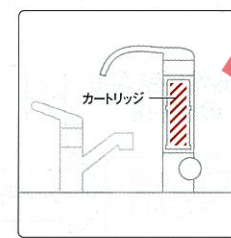

交換簡単
カートリッジ
TJS-SUI-SN 用カートリッジ
TJS-TC-N13
¥13,200(税込¥14,256)
取換の目安 約4ヵ月
※カートリッジの取換時期の目安は、使用水量、水質、水圧によって異なります。