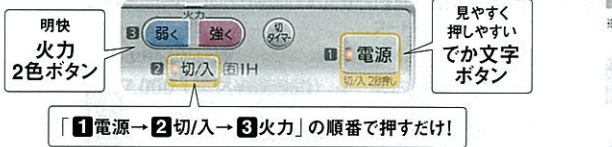

七輪交互焼き 多彩な機能でおいしいお料理を楽しめます。

2口IHヒーター 200V電源

CSシリーズ・両面焼きグリル

大きなボタンと安心性能が充実のIHです。

幅60cm シルバー CS-G20AKSRT ¥160,000(税込¥172,800)

見守りセンサー 料理中の不在や高温注意時に音声で知らせてくれて安心です。

幅60cm シルバー MRO-SK201ST ¥175,000(税込¥189,000)

■ヒーター別消費電力kW 左IH:2.0、右IH:2.0