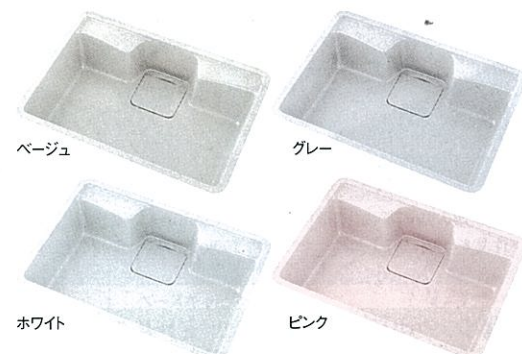

お好みやデザインに合わせて、カラフルなシンクをご用意しました。