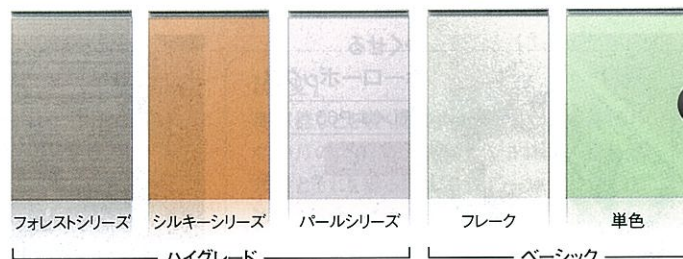

2つのグレード全16色の扉と選べるワークトップ。

ウッド調のフォレストシリーズやエレガントな印象のシルキーシリーズなど、異なる装いを幅広く揃えました。ワークトップカラーも豊富に選べます。

フォレストシリーズ シルキーシリーズ パールシリーズ フレーク 単色
ハイグレード ベーシック