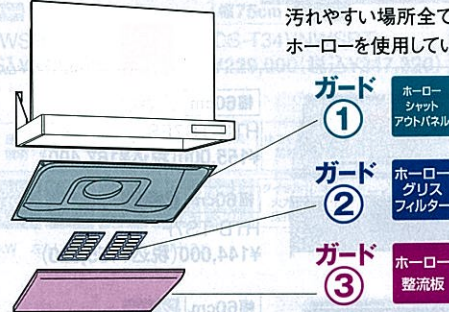

②ホーローグリズフィルター

汚れたらワンタッチで外せて
食器洗い乾燥機で手軽に洗えます。

時間がたつてこびりついた
汚れもホーローならゴシ
しても大丈夫。

③ホーロー整流板

油汚れもサッとふくだけでキレイに取れます。

空気の流れを作り出す、
煙を吸い込みやすい形状です。

汚れやすい場所全てに
ホーローを使用しています。

さらに水だけで汚れが落ちる親水性ファンも採用。