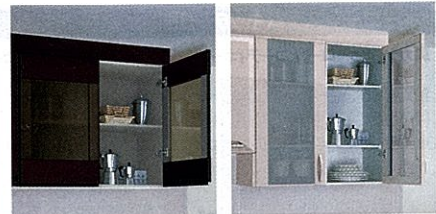

対応シリーズ：レミュー・エマー・ジュ・リテラ

※レミューの扉カラーがLRJ・LPK・LLB・LVB・LHQの時は、ガラス色がダークブラウンとなります。
※写真はリテラです。
※エマー・ジュ・リテラはロングタイプのみ対応。