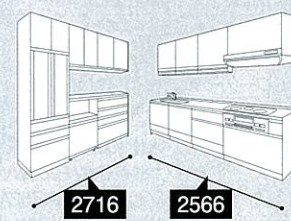

写真の仕様 | ホーローシステムキッチン：エマージュ

間口	||型255cm
タイプ	足元スライドタイプ
扉	シルキーラベンダー
ワークトップ	ソリッドホワイト
キッチンパネル	ドラマチックホワイト
設備	- 水栓: KM5021TTK - 加熱機器: TAF800WV60CH - レンジフード: VMA-752AD (V) - アイラック