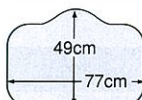

スライドプレート
¥5,000 (税込¥5,400)

まな板立てT
¥1,500 (税込¥1,620)

ステンレスシンク

■Zシンク レミュー/エマージュ/リテラ 標準品

小物置き 標準装備

専用オプション

リサイクルホルダー付き
水切りネットZ
¥3,000 (税込¥3,240)

水切りプレートZT
(ステンレス製)
¥3,500 (税込¥3,780)