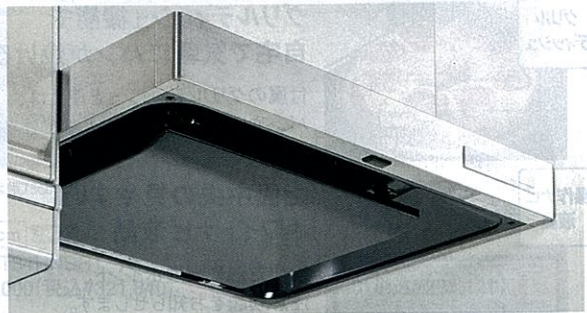

レンジフード

レンジフード運動の加熱機器との組み合わせで、加熱と同時にレンジフードが自動で運転を開始し、使い終わると自動で停止します。

7カラ
だけ!

ホーローでお手入れのしやすさを徹底追及!

ホーロークリーンレンジフード「VRAタイプ」