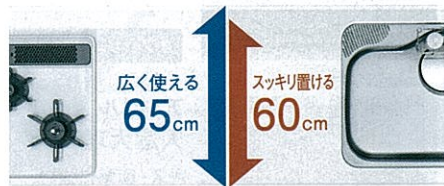

スクエアな形状が特徴的な扉デザイン。輝く七宝レール引手が、シンプルさを際立たせます。

2つのグレード全16色の扉と選べるワークトップ。

ウッド調のフォレストシリーズやエレガントな印象のシルキーシリーズなど、異なる装いを幅広く揃えました。ワークトップカラーも豊富に選べます。

フォレストシリーズ シルキーシリーズ パールシリーズ フレーク 単色
ハイグレード ベーシック

2つの奥行が選べます。

スリムな奥行60cmと、ゆったりとした奥行65cmのワークトップをラインナップ。キッチン空間に合わせて、好きなタイプをお選びください。