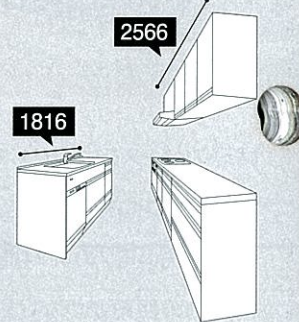

ホーローシステムキッチン

LEMURE レミュー

シンク・コンロを分割して機能的。「Ⅱ列型プラン」

作業する人を挟むようにシンクとコンロを配置。加熱調理も洗いモノも、ふり返って作業ができる機能的なキッチンです。

写真の仕様 | ホーローシステムキッチン：レミュー

| | |
|---------|---|
| 間口 | Ⅱ列型180×165+90cm |
| タイプ | 足元スライドタイプ |
| 扉 | ロッシュパールアイボリー |
| ワークトップ | グランドホワイト |
| キッチンパネル | ホワイト |
| 設備 | <ul style="list-style-type: none"> ・水栓:31806004T ・加熱機器:TN57AV60CK ・レンジフード:VMA-752AD(V) ・食器洗い乾燥機:TKW-404A-SV |