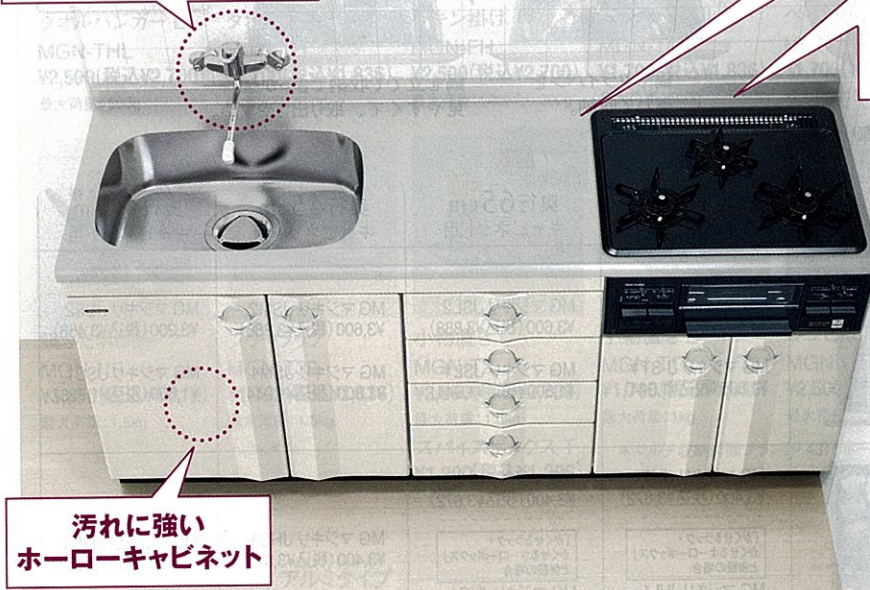

タカラなら、リフォームのご要望にもお応えできます。

**カンタン
取替!**

ホーロー システムキッチン

流し台から
カンタン取り替え!
新発想の
システムキッチン

Before 今までお使いの流し台

しつこい
汚れ...

工事がカンタン!

だから手早くリフォームできて、
取り付け費用もおトク。

今までの水栓がそのまま使え
間口サイズも変わらないので、
工事費が抑えられます。

After

カンタン
取替! **ホーロー
システムキッチン**

スキマがなくて見た目スッキリ

水栓がそのまま使える!

リフォームにおすすめの
システムキッチン!

I型間口 180cm
ベースキャビネット価格

¥149,500~

※カンタン取替ホーローシステムキッチン「ロイヤルフラット」
ベースキャビネット(ガス加熱機器を含む)の価格です。
※吊戸棚・レンジフードを含むセット価格は¥206,600となります。

豊富なデザインやカラーをご用意しています。

お求めやすさが魅力の

カンタン
取替! 木製システムキッチンもご用意しています。

収納タイプやワークトップにこだわるなら!

奥行
65cm システムキッチン
カンタン取替タイプ

全シリーズ対応

詳しくは専用カタログをご覧ください。

マンションリフォームにも、**タカラ**はお応えします!

ホーロー システムキッチン

(Mタイプ)

既存の配管スペースや排気ダクトの位置など、
制約の多いマンションリフォーム。
それらの問題を解決したタカラのシステムキッチンなら、
カンタン工事でリフォームができます。