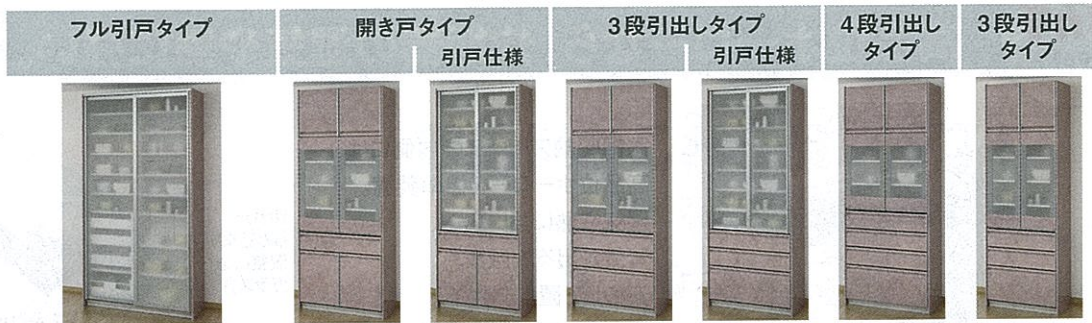

トールユニット

奥行45cm
高さ230cm

※ 開口90cmタイプには、中引出しはありません。

対応間口	120cm	90cm	90cm	90cm	90cm	75cm
レミュー	¥255,000	¥180,000	¥173,000	¥207,000	¥205,000	¥233,000
エマーージュ (ハイグレード)	¥183,000	¥139,000	¥139,000	¥172,000	¥165,900	¥198,900
リテラ (ベーシック)	¥183,000	¥139,000	¥116,100	¥161,500	¥137,600	¥183,000
エーデル	¥183,000	¥139,000	¥105,000	¥153,000	● ¥115,000	● ¥163,000
マッチ (ハイグレード)	¥183,000	¥139,000	¥100,000	¥150,000	¥111,000	¥161,000
マッチ (ベーシック)	¥183,000	¥139,000	¥84,000	¥144,000	¥99,000	¥159,000
フェスカ	¥183,000	¥139,000	¥73,000	¥142,000	¥88,000	¥157,000

※ 写真はレミューです。※ 上記価格にエンドパネルは含まれておりません。レミューの価格は前輪カバーを含んでおります。
※ 引戸部分はレミューはガラス、その他はPS樹脂板となります。 ※ ●印は上段に内引出しがついた2段引出しタイプになります。

奥行45cm
高さ230cm

開き戸タイプ

対応間口	60cm	45cm
レミュー	¥119,000	¥108,500
エマーージュ (ハイグレード)	¥91,300	¥86,000
リテラ (ベーシック)	¥79,100	¥74,500
エーデル	¥74,500	¥70,000
マッチ (ハイグレード)	¥74,000	¥70,000
マッチ (ベーシック)	¥62,000	¥58,000
フェスカ	¥53,000	¥49,500

※ 写真はレミューです。※ 上記価格にエンドパネルは含まれておりません。レミューの価格は前輪カバーを含んでおります。

奥行45cm
高さ180cm

3段引出しタイプ 開き戸タイプ

対応間口	90cm
レミュー	¥172,000
エマーージュ (ハイグレード)	¥139,900
リテラ (ベーシック)	¥120,000
エーデル	● ¥98,500

※ ホーローシステムキッチンにのみ対応しています。
※ 写真はレミューです。上記価格にエンドパネルは含まれておりません。
レミューの価格は前輪カバーを含んでおります。
※ ●印は上段に内引出しがついた2段引出しタイプになります。
※ 上部引戸仕様には対応しません。

奥行65cm
高さ230cm

4段引出しタイプ

食品庫(スライドタイプ)

対応間口	60cm	45cm	30cm
レミュー	¥175,500	¥166,500	¥165,000

※ 上記価格にエンドパネルは含まれておりません。前輪カバーは含まれております。

※ エンドパネルの価格については、P90をご覧ください。

※レミューのみ、扉カラーがLRJ・LPK・LLB・LVB・LHQの時は、ガラス色がブラックとなります。

※レミュー以外のシリーズのガラス扉部分は仕様異なります。※ 写真はリテラです。