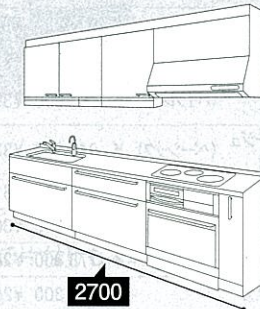

写真のプラン

※シリーズにより仕様が異なる場合があります。詳しくは弊社事業所までお問い合わせください。

写真の仕様 | ホーローシステムキッチン：エーデル

| | |
|---------|---|
| 間口 | I型270cm |
| タイプ | スライドタイプ |
| 扉 | ライトピンク |
| ワークトップ | ステンレス |
| キッチンパネル | モザイク |
| 設備 | ・水栓:KM5021TTK ・加熱機器:HTB-TS73FSF ・レンジフード:VUS-905AD(V) ・アルカリ整水器:AL700T ・電気オープンレンジ:MRO-SK201ST ・アイラック |