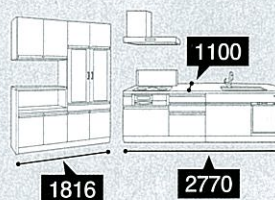

価格

	キッチン部	周辺収納部	セット価格
ホーロー レミュー	¥1,192,200	¥369,000	¥1,561,200 (税込¥1,686,096)

写真のプラン