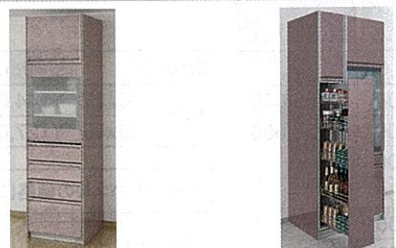

※ ホーローシステムキッチンにのみ対応しています。
※ 写真はレミューです。上記価格にエンドパネルは含まれておりません。
レミューの価格は前輪カバーを含んでおります。
※ ●印は上段に内引出しがついた2段引出しタイプになります。
※ 上部引戸仕様には対応しません。

奥行65cm
高さ230cm

4段引出しタイプ

食品庫(スライドタイプ)

| 対応間口 | 60cm | 45cm | 30cm |
|------|----------|----------|----------|
| レミュー | ¥175,500 | ¥166,500 | ¥165,000 |