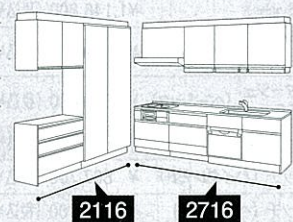

2116

2716

シリーズごとの参考価格

	キッチン部	周辺収納部	セット価格
レミュー	¥1,184,800	¥418,500	¥1,603,300 (税込¥1,731,564)
エマー・ジュ・リテラ (ハイグレード)	¥987,900	¥368,400	¥1,356,300 (税込¥1,464,804)
エマー・ジュ・リテラ (ベーシック)	¥940,300	¥331,700	¥1,272,000 (税込¥1,373,760)
エーデル	¥835,800	¥312,000	¥1,147,800 (税込¥1,239,624)
マッチ (ハイグレード)	¥788,800	¥303,000	¥1,091,800 (税込¥1,179,144)
マッチ (ベーシック)	¥778,800	¥287,500	¥1,066,300 (税込¥1,151,604)
フェスカ	¥760,300	¥257,500	¥1,017,800 (税込¥1,099,224)

※シリーズにより仕様異なる場合があります。詳しくは弊社事業所までお問い合わせください。