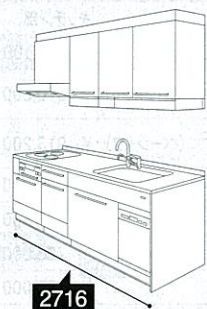

2716

シリーズごとの参考価格

セット価格	
レミュー	¥1,147,500 (税込¥1,239,300)
エマージュ リテラ (ハイグレード)	¥ 937,200 (税込¥1,012,176)
エマージュ リテラ (ベーシック)	¥ 890,500 (税込¥ 961,740)
エーデル	¥ 737,400 (税込¥ 796,392)
マッチ (ハイグレード)	¥ 739,400 (税込¥ 798,552)
マッチ (ベーシック)	¥ 689,400 (税込¥ 744,552)
フェスカ	¥ 671,900 (税込¥ 725,652)

写真のプラン

※シリーズにより仕様が異なる場合があります。詳しくは弊社事業所までお問い合わせください。

写真の仕様 | ホーローシステムキッチン：エーデル

間口	I型270cm
タイプ	スライドタイプ
扉	ライトピンク
ワークトップ	ステンレス
キッチンパネル	モザイク
設備	・水栓:KM5021TTK ・加熱機器:HTB-TS73FSF ・レンジフード:VUS-905AD(V) ・アルカリ整水器:AL700T ・電気オープンレンジ:MRO-SK201ST ・アイラック