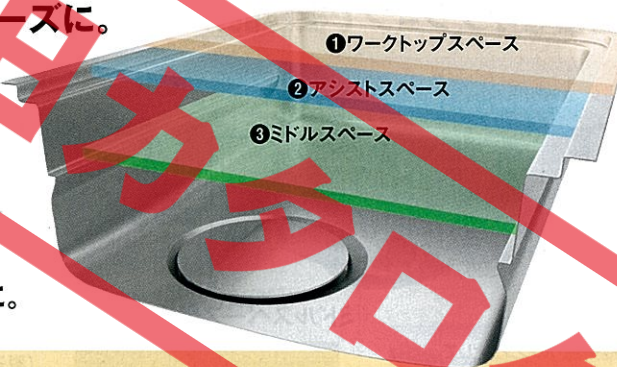

収納タイプを決める

ベースキャビネットオプション (全シリーズ共通)

対面プラン専用部材 ※カウンター対面・マルチ収納対面プランはのぞく

シンクからダイニング側への水ハネを防ぎます。

シンクガードクリアタイプ
±¥11,000
インテリアに影響しない
シンプルなタイプです。

シンクガードフロストタイプ
±¥12,000
急な来客時、
手元への視線が気になる方に。

フラット対面・ラウンド対面・アイランド対面プラン専用部材

ダイニング側への油ハネや煙をシャットアウトします。

オイルガード

オイルガードハイトタイプ
高さ80cm・高さ85cm・高さ90cm
±¥5,500

キャビネットの入れ換えもできます。

対応シリーズ:エマージュ・リテラ

調理台・コンロ用キャビネット
(スライド・足元スライドタイプ)

奥まで広々使えてたっぷり収納。
「たっぷりホーローキャビネット」
広い奥行きスペースを確保しました。

対応シリーズ:エマージュ・リテラ

コーナー調理台キャビネット
(スライド(網カゴ付)タイプ)

対応シリーズ:エマージュ・リテラ

米びつ付キャビネット
●容量10kg

対応シリーズ:
レミュー・エーデル・フェスカ

レードル・ボトルラック付
キャビネット

コンロ用キャビネット
スライドタイプ

※扉タイプ対応

※設置条件や加算額については弊社事業所へお問い合わせください。

その他にもキッチンの納まりを美しくする部材をご用意しております。

対応シリーズ:全シリーズ

側面を扉とコーディネートできるエンドパネル

※レミューのみ、エンドパネルは
ハイトタイプも選べます。

対応シリーズ:ホーローシステムキッチン

調理スペースが広がるスペーサーキャビネット

L型ワークトップにスペーサーキャビネットを
組み合わせてU型にするなど、調理スペースを
上手に広げることができます。

※対応については、弊社事業所へ
お問い合わせください。

対応シリーズ:全シリーズ

壁とのスキ間をなくしてぴったりフィット
間口調整フィラー

ベースキャビネットや
ウォールキャビネットと壁との
隙間をなくす間口調整フィラー。
これで、15cm刻みの規格サイズで
対応できない間口でも、さらに1cm刻みで
2cmから14cmまで延長できます。
隙間の無いキッチンコーナーは、
害虫の侵入やゴミ溜まりを無くし、
キッチンを清潔に保ちます。

リフォームに
おすすめ!

間口調整フィラーは受注生産品です。
納期については、弊社事業所へお問い合わせください。

※対応については、弊社事業所へお問い合わせください。

水まわりを決める

シンク

業界トップレベルの静かさ「静音仕様」約35dB

※数値は弊社測定方法によります。

ユーティリティシンク E 新発売

対応シリーズ:レミュー

I型間口210cm以上、L型、フラット対面、アイランド対面に対応します。

3層シンクで、「洗う、調理、片付ける」をスムーズに。

41cm
76cm

特長の違う3つのスペースで、さまざまな調理が快適に。

① 作業スペース拡大に ワークトップスペース

上にまな板を置いて調理する
事ができます。

洗った野菜や食器の水切りとして
活用できます。

シンク上にまな板を置くので、
作業スペースを広く使えます。

オプション

SK水切りプレートUSE
¥3,500 (税込¥3,780)

② 作業効率アップに アシストスペース

魚介類の殻・背わたを取り除く
作業を快適に行えます。

こんにゃくや漬物など、
水気の多い食材の調理も安心。

オプション

まな板USE
¥5,500 (税込¥5,940)

水切りネットUSE
¥3,500 (税込¥3,780)

水切りUSE
¥6,000 (税込¥6,480)

大きなお皿や鍋の水切りに。
折りたたむとコンパクト。

③ シンク中段の有効活用に ミドルスペース

パスタなどの茹でこぼしの際も、
シンクの汚れを気にせず清潔に。

まな板を置けば、硬い野菜の調理も
力を入れやすい高さに。

腰に負担のかかっていた
米を研ぐ作業も、楽な姿勢
で作業できます。

オプション

ミドル水切りプレートUSE ¥5,000 (税込¥5,400)

ミドル調理プレート ¥5,000 (税込¥5,400)

ミドル洗剤置きUSE
¥5,000 (税込¥5,400)

付属のディスベンサーは、プレート
をスライドさせても干渉しません。

オプション

SK洗剤置き
¥4,500 (税込¥4,860)

使わない
プレートは
すっきり収納

プレートを使わない
場合は、シンク端
に重ねてまとめるこ
とが可能です。

引き出し扉の裏に設
置した「かくせるラッ
ク」「かくせるホーロー
ボックス」に納めるこ
とも可能です。

※設置条件などの詳細につきましては弊社事業所までお問い合わせください。

※価格は税抜き希望小売価格です。また( )内の価格は税込希望小売価格(税率8%)を表示しています。※搬入・取付費等は別途です。※印刷色ですから、商品とは多少異なります。タカラショールームでお確かめください。

水まわりを決める

シンク