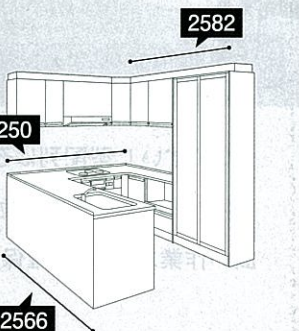

キッチンを親子のコミュニケーションの場に。【ホーロークリーンダイニングパネル】→ P62

ベースが金属のホーローだからマグネットをピタッと。

写真の仕様 | ホーローシステムキッチン：レミュー

間口	U型255×225×165cm
タイプ	足元スライドタイプ
扉	ロッシュパールピンク
ワークトップ	グランドホワイト
キッチンパネル	インテリアガーデン
設備	・水栓:31806004T ・加熱機器:TN57AV60CK ・レンジフード:VMA-752AD(V) ・食器洗い乾燥機:TKW-404A-SV