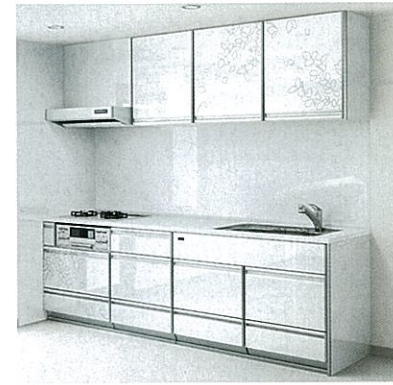

色を決める
扉カラー

■ LEMURE レミュー | ホーローの美しさを凝縮した、最高級の扉。

陶器のような豊かな表情と、上品なパールの輝き。

LRR:ロッシュパールローズ

LRP:ロッシュパールピンク

LRI:ロッシュパールアイボリー

パールの輝きをまとった上品なカラー。

LPK:パールボルドー

LPW:パールホワイト

LZE:リーフ

アートデザイン

やわらかな雰囲気ウッド調扉。

LLB:ウッドブラウン

LLW:ウッドホワイト

年月を経たような風合いを持つヴィンテージ調。

LVB:ヴィンテージブラウン **新色**

LVG:ヴィンテージグレー **新色**

スタイリッシュな印象のヘアライン調。

LHQ:ヘアラインブラック **新色**

LHI:ヘアラインアイボリー **新色**

惜しみない手間が生む
「窯変ホーロー」の美しさ。

扉に釉薬を塗り、850℃で焼きつけるという工程を繰り返すことで生まれる繊細な柄と光沢。まるで工芸品のような美しいキッチンです。

【窯変】

陶磁器などを焼く際の炎の当たり方や釉薬(うわぐすり)の溶解などで柄をつける製法。炎の偶然性とそれを操る職人の技が一体となってはじめて、風合いのある柄が生まれます。

※ LPK:パールボルドー、LPW:パールホワイト、LZE:リーフ、LLB:ウッドブラウン、LLW:ウッドホワイト、LVB:ヴィンテージブラウン、LVG:ヴィンテージグレー、LHQ:ヘアラインブラック、LHI:ヘアラインアイボリーには対応しません。

ホーローでキッチン美しく
アートデザイン

転写技術によるアートデザイン。

自然のやさしさをモチーフにした美しいデザインもご用意しています。