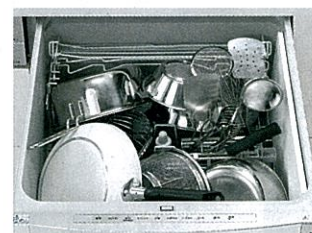

写真のプラン

※シリーズにより仕様異なる場合があります。詳しくは弊社事業所までお問い合わせください。

洗い物が多くなる大家族のご家庭には、ゆったりサイズの食器洗い乾燥機。食器がたくさん収納できて、上から下まで見渡せるフル引戸収納も組み合わせて、料理も片付けもスムーズに。

間口60cmでたっぷり入るので、一度にたくさん洗えます。手洗いより節水にも。
【食器洗い乾燥機・間口60cmタイプ】
→ P74

フライパンの丸洗いが可能