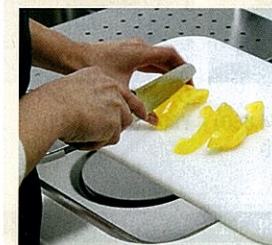

3層シンクで、「洗う、調理、片付ける」をスムーズに。

41cm
76cm

特長の違う3つのスペースで、さまざまな調理が快適に。

① 作業スペース拡大に ワークトップスペース

上にまな板を置いて調理する
事ができます。

洗った野菜や食器の水切りとして
活用できます。

シンク上にまな板を置くので、
作業スペースを広く使えます。

オプション

SK水切りプレートUSE
¥3,500 (税込¥3,780)

② 作業効率アップに アシストスペース

魚介類の殻・背わたを取り除く
作業を快適に行えます。

こんにゃくや漬物など、
水気の多い食材の調理も安心。

オプション

まな板USE
¥5,500 (税込¥5,940)

水切りネットUSE
¥3,500 (税込¥3,780)

水切りUSE
¥6,000 (税込¥6,480)

大きなお皿や鍋の水切りに。
折りたたむとコンパクト。

③ シンク中段の有効活用に ミドルスペース

パスタなどの茹でこぼしの際も、
シンクの汚れを気にせず清潔に。

まな板を置けば、硬い野菜の調理も
力を入れやすい高さに。

腰に負担のかかっていた
米を研ぐ作業も、楽な姿勢
で作業できます。

オプション

ミドル水切りプレートUSE ¥5,000 (税込¥5,400)

ミドル調理プレート ¥5,000 (税込¥5,400)