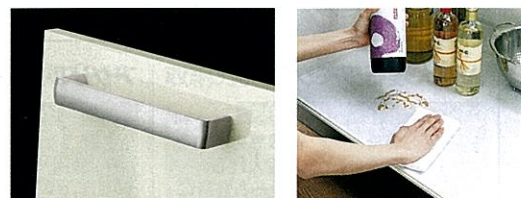

コート紙の扉にベーシックな引手を採用。

キャビネット底板が高品位ホーロー。お手入れがカンタンです。