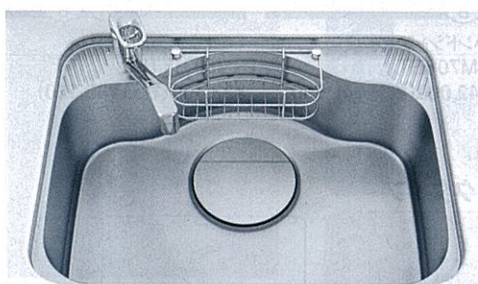

Z・ZS 共通オプション

まな板立てZ
¥1,500 (税込¥1,620)

シンク水止めフタ
¥800 (税込¥864)

包丁差し
¥2,000 (税込¥2,160)
※まな板立てとセットでご使用ください。
※設置条件については、弊社事業所へお問い合わせください。

■ZSシンク

小物置き 標準装備

専用オプション

水切りプレートZG
(ステンレス製)
¥3,500 (税込¥3,780)