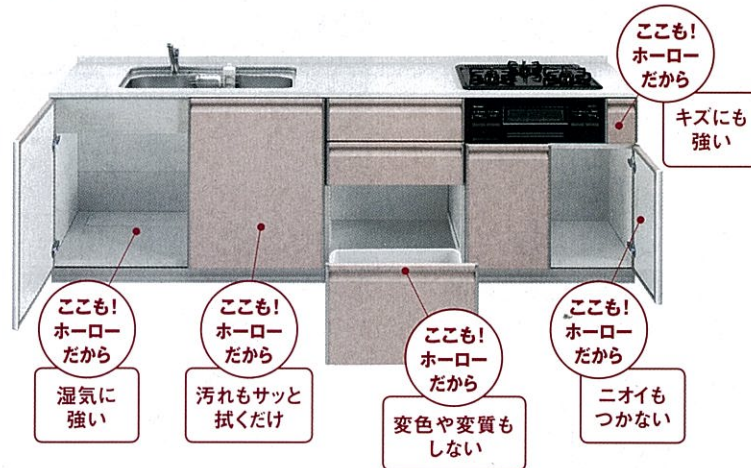

After

マグネットだから、取り付け
取り外しが自由自在。

細かなスパイス類も
サッと手の届く位置に。

扉の裏にも貼って作る、かくせる収納。

かくせる
ラック

まな板やボウル、ラップなど散らかる物を見えない扉の裏にスッキリ収納できます。

タカラなら、素材、デザイン・カラーが豊富に選べます。

■ 素材が選べる

お掃除のしやすさ、
強さにこだわるなら。

ホーローシステムキッチン

高品位ホーローを
キッチンのすみずみまで
採用しました。

湿気やキズ、衝撃に強いので
美しさが長持ちします。

過酷な使用環境のキッチンでも、汚れやキズに強い
高品位ホーローなら、キレイを長く保てます。

木のやさしい
質感にこだわるなら。

木製システムキッチン

汚れやすい場所には
高品位ホーローを採用しました。