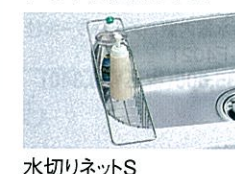

Z・ZS 共通オプション

まな板立てZ
¥1,500 (税込¥1,620)

シンク水止めフタ
¥800 (税込¥864)

包丁差し
¥2,000 (税込¥2,160)
※まな板立てとセットでご使用ください。
※設置条件については、弊社事業所へお問い合わせください。

■ZSシンク

小物置き 標準装備

専用オプション

水切りプレートZG
(ステンレス製)
¥3,500 (税込¥3,780)

■Yシンク エーデル/マッチ/フェスカ 標準品

専用オプション

スライドプレート
(人造大理石ワークトップに対応)
¥5,000 (税込¥5,400)

SK水切りプレートTI
(ステンレスワークトップに対応)
¥3,500 (税込¥3,780)

Y・S・F 共通オプション

水切りネットS
¥2,000 (税込¥2,160)

シンク水止めフタ
¥800 (税込¥864)

■Sシンク