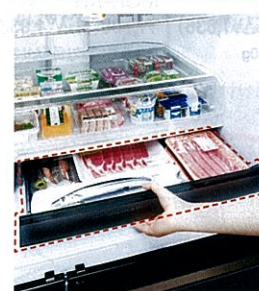

肉や魚の専用ルーム 氷点下ストッカー搭載

氷点下なのに凍らせず、おいしさ長持ち!
チルドや冷蔵庫より低温の約-3℃~0℃で凍らせずにそのまま保存します。だから、肉や魚の鮮度が長持ち。変色も抑えます。冷凍した際に必要な解凍の手間がなく、すぐに調理できるから短時間調理にも。