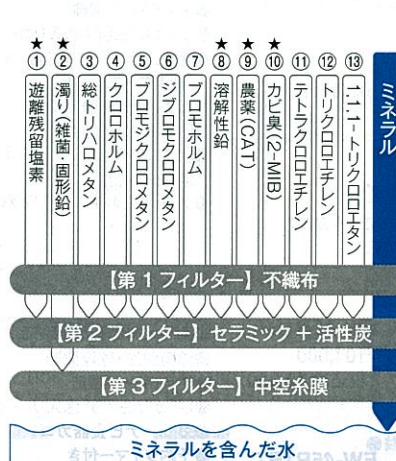

水道水のミネラルはそのまま、おいしくクリーンに! 総トリハロメタン※も除去できるから安心。

●赤サビろ過実験

活性炭
+
中空糸膜フィルター

活性炭のみ

中空糸膜フィルターが除去対象物質をしっかりと除去します。

毎日使ってもお財布にやさしい。

カートリッジ1本で、ペットボトル(2ℓ)4,000本分を浄水

だからコストは

ペットボトル 2ℓ=約100円

2ℓ=約4円

※UZC2000Tカートリッジ1本13,200円、水道代248円/ml、総ろ過水量8,000ℓで計算。

ペットボトルと比べて、コストは約25分の1! ゴミの量も大幅に削減できます。

※浄水器・整水器は水道水などの飲料水に合格した水以外の水には使用しないでください。
※アルカリ整水器、浄水器専用水栓は条件により設置できない場合があります。詳しくは弊社営業所へお問い合わせください。

取替用カートリッジをお求めの際は、お近くの弊社営業所、タカラショールームへお問い合わせください。