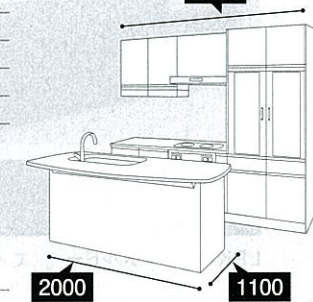

価格

	キッチン部	周辺収納部	セット価格
ホーロー レミュー	¥1,302,100	¥356,500	¥1,658,600 (税込¥1,791,288)

写真のプラン

※価格は税抜き希望小売価格です。また( )内の価格は税込希望小売価格(税率8%)を表示しています。※搬入取付費は別途です。※印刷色です。商品とは多少異なります。タカラショールームでお確かめください。