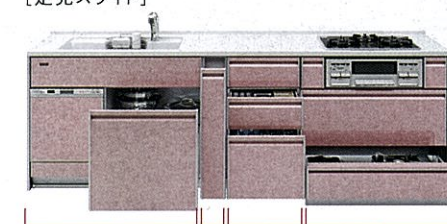

キャビネットを組み合わせるあなたにぴったりな一台を。

調味料や乾物など、食品ストックをたっぷり収納したい方に。

[扉] + [足元スライド3段引出し] + [足元スライド]

扉タイプ

足元スライド
3段引出し
タイプ

足元スライド
タイプ

大きな鍋などかさばる物を使い勝手よく、米びつも使いやすい位置に。

[スライド] + [米びつタイプ+スライド3段引出し] + [足元スライド]

スライド
タイプ

米びつ
タイプ

スライド
3段引出し
タイプ

足元スライド
タイプ

背の高い瓶類や調理器具などの小物を整理整頓したい方に。

[足元スライド] + [足元スライド3段+スライド2段] + [足元スライド]

足元スライド
タイプ

足元
スライド3段
タイプ