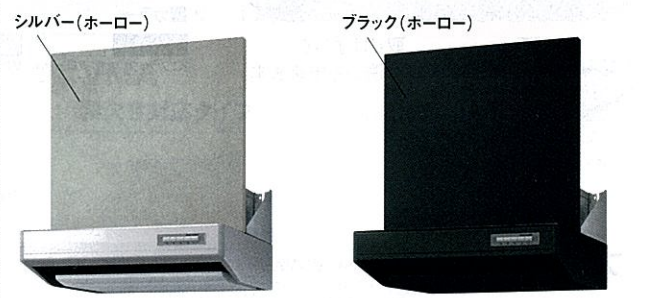

木製システムキッチン用

シルバー(ホーロー)	ブラック(ホーロー)
フード部カラー: シルバー VMA-2AD (V)	フード部カラー: ブラック VMA-2AD (K)
幅60cm ¥56,000(税込¥60,480)	幅60cm ¥54,000(税込¥58,320)
幅75cm ¥58,000(税込¥62,640)	幅75cm ¥56,000(税込¥60,480)
幅90cm ¥62,000(税込¥66,960)	幅90cm ¥60,000(税込¥64,800)

※■には、幅60cmの場合は60、幅75cmの場合は75、幅90cmの場合は90が入ります。

電動シャッタータイプ 気密性の高い電動シャッター式にも対応します。 上記の価格に ¥7,000 ※品番は、上記の品番の末尾に「-E」がつきます。

加熱機器運動 上記の価格に ¥3,000 電動シャッタータイプを加熱機器運動にする場合、合計 ¥10,000 必要です。 ※品番は、上記の「AD」が「ARC」に変更となります。 リモコン別売 ¥2,000