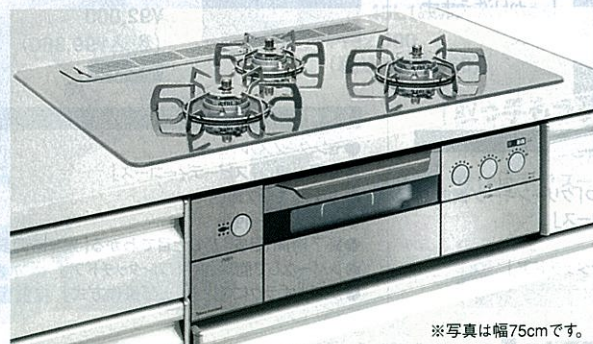

※リーフはパール調ではありません。

デザイン性と機能を追求! ハイパーガラスコートガスコンロ ハイグレードモデル

※写真は幅75cmです。

GOOD DESIGN フレームレスなトッププレートに
シャープな印象のフラットフェイス。

スッキリとしたフレームレス
フレームレスでキッチンに溶け込む
デザイン。ゴミがたまりにくく、汚れを
さっとカンタンに拭き取れます。

わかりやすい操作部や豊富な調理・グリル機能。

火力操作はダイヤル式。温度調節
がLEDで確認でき、安心です。