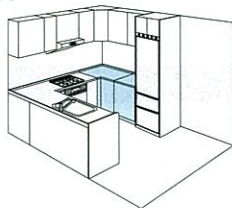

その他にもキッチンの納まりを美しくする部材をご用意しております。

対応シリーズ:全シリーズ

側面を扉とコーディネートできるエンドパネル

※レミューのみ、エンドパネルは
ハイトタイプも選べます。

対応シリーズ:ホーローシステムキッチン

調理スペースが広がるスペーサーキャビネット

L型ワークトップにスペーサーキャビネットを
組み合わせてU型にするなど、調理スペースを
上手に広げることができます。

※対応については、弊社事業所へ
お問い合わせください。