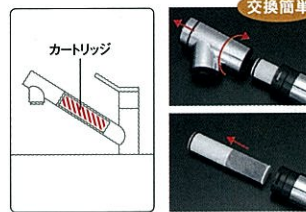

交換簡単
カートリッジ
S-F402T用カートリッジ
SFC0002TTS
¥9,800(税込¥10,584)
取換の目安 約4ヵ月
※カートリッジの取換時期の目安は、使用水量、水質、水圧によって異なります。