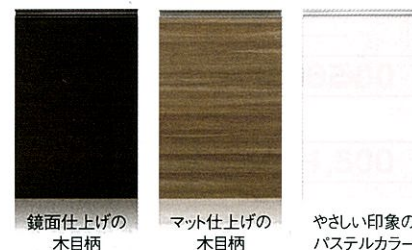

木製にも、汚れる場所には高品位ホーロー。

キャビネット底板が高品位ホーロー。お手入れがカンタンです。頑固な油汚れがつくレンジフードの横の吊戸棚下もサッと拭くだけ。熱にも強いので安心です。

オプション

素材と柄の印象が異なる12色の扉。

パールが輝く七宝レール引手。

扉の素材は、お手入れしやすいメラミンとお求めやすい化粧紙から。カラーは、鏡面仕上げやマット仕上げなど豊富な木目柄、他にもシンプルなカラーと、幅広い12色から選べます。

鏡面仕上げの木目柄

マット仕上げの木目柄

やさしい印象のバステルカラー

使いやすさをプラスして。

ワークトップ(人造大理石) インテリアに合うワークトップ。カラーも選べます。

詳しくは P58 へ

オプション

ソフトクローズ機能