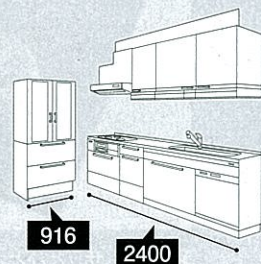

※レミュー・エマーजू・リテラ・エーデルに対応しています。
マッチ・フェスカの場合、高さ230cmタイプになります。

写真の仕様 | ホーローシステムキッチン：エーデル

| | |
|---------|---|
| 間口 | I型240cm |
| タイプ | 足元スライドタイプ |
| 扉 | ブラウン |
| ワークトップ | シャインベージュ |
| キッチンパネル | マーブルベージュ |
| 設備 | <ul style="list-style-type: none"> ・水栓:S-F402T ・加熱機器:HTB-TS6HS ・レンジフード:VMR-755MAD(V) ・食器洗い乾燥機:TKW-404A-SV ・アイラック |