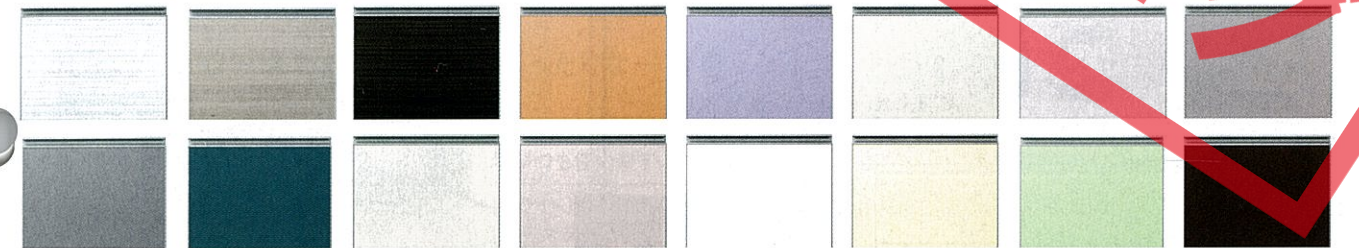

キャビネットに
ホーロー底板

お醤油の輪染みなどが気
になるキャビネットの底板もサッと
拭くだけで汚れが落ちます。

レンジフード横に
ホーロー仕上げの吊戸棚

頑固な油汚れがつく
レンジフードの横の吊戸棚下もサッと拭くだけ。
熱にも強いので安心です。

66種の豊富なバリエーション

■ 多彩なデザイン・カラーが選べる

レミュー

エマーージュ