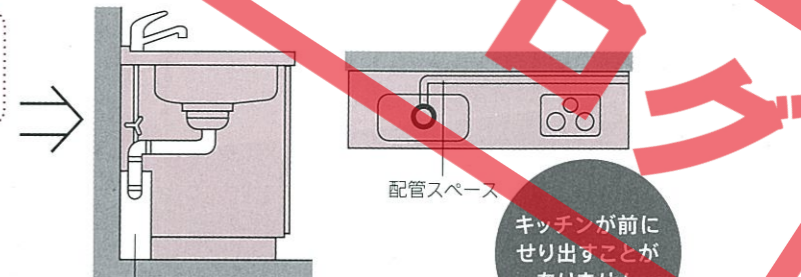

専用設計のキャビネットにより
キャビネット内に配管スペースを設けました。

キッチンが前に
せり出すことが
ありません

梁があっても、スッキリとした仕上がりに。

横梁があっても柔軟に対応。
ぴったりとレンジフードが設置できます。