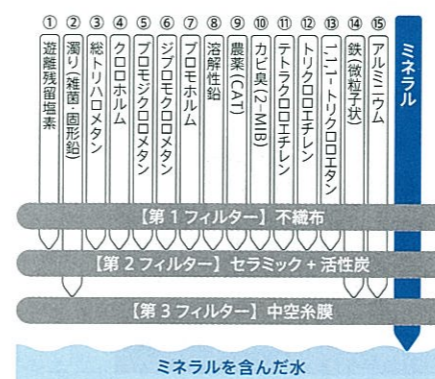

食器洗い乾燥機なら年間**24,500円**の節約に!
使用量は手洗いの約1/10。節水にも効果あり!!

約60℃~80℃のお湯で、
しっかり洗浄 & 除菌。

食器洗いの時にやっかいなのが油污れ。食器洗い乾燥機では、手洗いでは不可能な高温のお湯で洗浄するため、油污れもキレイに落とします。しかも、高温のお湯なので除菌にも優れた効果を発揮します。

詳しくは P97へ

やさしい □ 浄水器・アルカリ整水器 □

毎日飲む水だから、安心してこだわりたい。

水道水のミネラルはそのまま、
おいしくクリーンに飲むことができます。

飲んだり、ごはんを炊いたり、料理をつくったり。毎日使う水だから、その質にはこだわりたいものです。タカラの浄水器・整水器は、ミネラル成分は残し、総トリハロメタン※などを除去した安心でおいしい水をお届けします。

※総トリハロメタン: 消毒用の塩素と水道水中に含まれる有機物が反応して生成される有機化合物。発ガン性があるとされています。

赤サビろ過実験

中空糸膜フィルター

中空糸膜フィルターが除去対象物質をしっかりと除去します。

※上記の表はアンダーシンクタイプの場合です。

詳しくは P96へ

やさしい

□ 電動昇降吊戸棚 □

高い場所の棚が、ボタンひとつで降りてくる。

吊戸棚が電動で降りてくるので、出し入れがラクラク。乾燥機能付きもご用意しています。