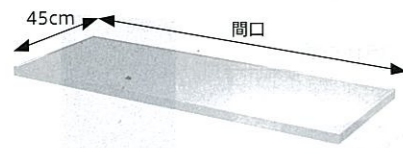

カウンターユニット・周辺ユニット用ウォールキャビネット

カウンタートップ

カウンタートップは、高級人造石、人造大理石のほかメラミンも選びいただけます。
■高級人造石ウォールストーン ■人造大理石カウンター
P.79のワークトップカラーよりお選びください。
■メラミンカウンター S:ホワイト

対応間口		奥行45cm								
対応間口		180cm	165cm	150cm	135cm	120cm	105cm	90cm	75cm	60cm
レミュー	高級人造石(ウォールストーン)	¥99,000	¥93,000	¥87,000	¥81,000	¥75,000	¥69,000	¥63,000	¥57,000	¥51,000
	人造大理石(グラッドシリーズ)	¥70,000	¥66,000	¥62,000	¥58,000	¥54,000	¥50,000	¥46,000	¥42,000	¥38,000
エマージュ(ハイグレード)リテラ(ハイグレード)	人造大理石(ソリッドシリーズ)	¥53,000	¥50,500	¥48,000	¥45,500	¥43,000	¥40,500	¥38,000	¥35,500	¥33,000
	メラミン	¥30,000	¥28,000	¥26,000	¥24,000	¥22,000	¥20,000	¥18,000	¥16,000	¥14,000
エマージュ(ベーシック)リテラ(ベーシック)エーデルフェスカ	人造大理石(シャインシリーズ)	¥35,000	¥33,000	¥31,000	¥29,000	¥27,000	¥25,000	¥23,000	¥21,000	¥19,000
	メラミン	¥30,000	¥28,000	¥26,000	¥24,000	¥22,000	—	¥18,000	¥16,000	¥14,000

※カウンタートップは高級人造石ウォールストーン(レミューのみ対応)、人造大理石のほか、メラミンが選べいただけます。またエンドパネルを設置される場合、エンドキャップ¥2,500が必要となります。
※レミューは選べいただけます。
※メラミンカウンターはレミューでは選べいただけます。