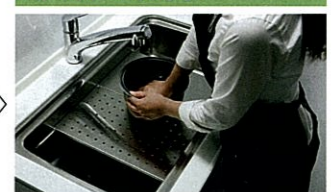

まな板をシンク上に設置
できるから、魚介類の
下処理も快適に行えます。

スライド水切りカゴを設置
すると、調理だけでなく
後片付けもスムーズに。

シンク中段も有効活用
ミドルスペース

まな板を置けば、
硬い野菜の調理も
力を入れやすい高さに。

パスタなどの茹でこぼしの
際も、シンクの汚れを気にせ
ず清潔に作業できます。

シンクの底だと…

ミドルスペースなら

腰に負担のかかっていた米を研ぐ作業も、楽な姿勢で作業できます。

詳しくは P91へ

3 捨てる

洗う、切る、捨てるが
シンク内でスムーズに。

ミドルスペースで野菜を洗い、
カットや野菜クズのより分けはすぐ横のまな板上で。
野菜クズはそのままごみポケットに入れられるので
ゴミが広がらず、シンクの中はいつも清潔です。

1 洗う

2 切る

使いやすい **「アクリル人造大理石製 機能シンク「家事らくシンク」」** New
いつも清潔。家事もはかどる「家事らくシンク」。

レミューに対応