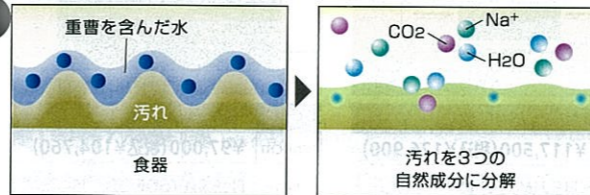

- ミスト洗浄機能付
- 時間の短い「スピーディーコース」
- ドライキープ機能
- 予約タイマー付き

ゆとりの大容量で、調理器具もしっかり洗浄。

間口60cmの大容量だから、フライパンや鍋などの調理器具も丸洗い可能。「強力(調理器具)」コースでしっかり洗浄できます。

重曹洗浄 自然素材の重曹で、家族に安心・エコロジー!

自然素材の重曹で洗うから、人体に無害で環境にも優しい。

重曹が汚れにしっかりと密着。 汚れを中和させて分解します。