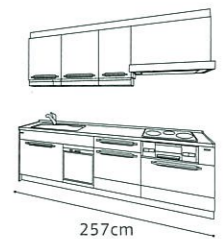

白を基調とした空間のアクセントとなっているブラウンのキッチン。生活感を抑えた、都会的でクールな空間を演出します。

ホーローシステムキッチン:リテラ
扉カラー:ブラウン

セット価格
¥846,600(税込 ¥914,328)

プラン内容についてはP61を参照ください。

PLAN 13

Edel エーデル

ナチュラル

NATURAL