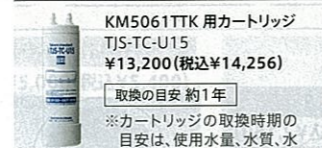

※P96の表の①～⑮の15物質を除去します。