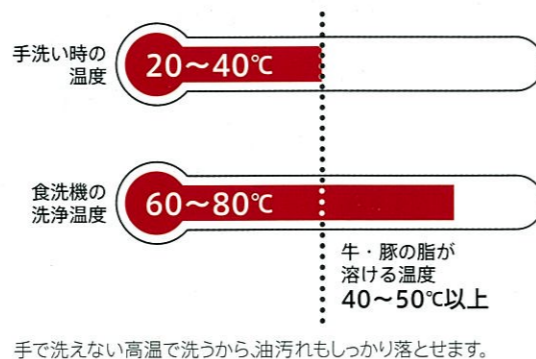

約60℃~80℃のお湯で、
しっかり洗浄 & 除菌。

食器洗いの時にやっかいなのが油污れ。食器洗い乾燥機では、手洗いでは不可能な高温のお湯で洗浄するため、油污れもキレイに落とします。しかも、高温のお湯なので除菌にも優れた効果を発揮します。