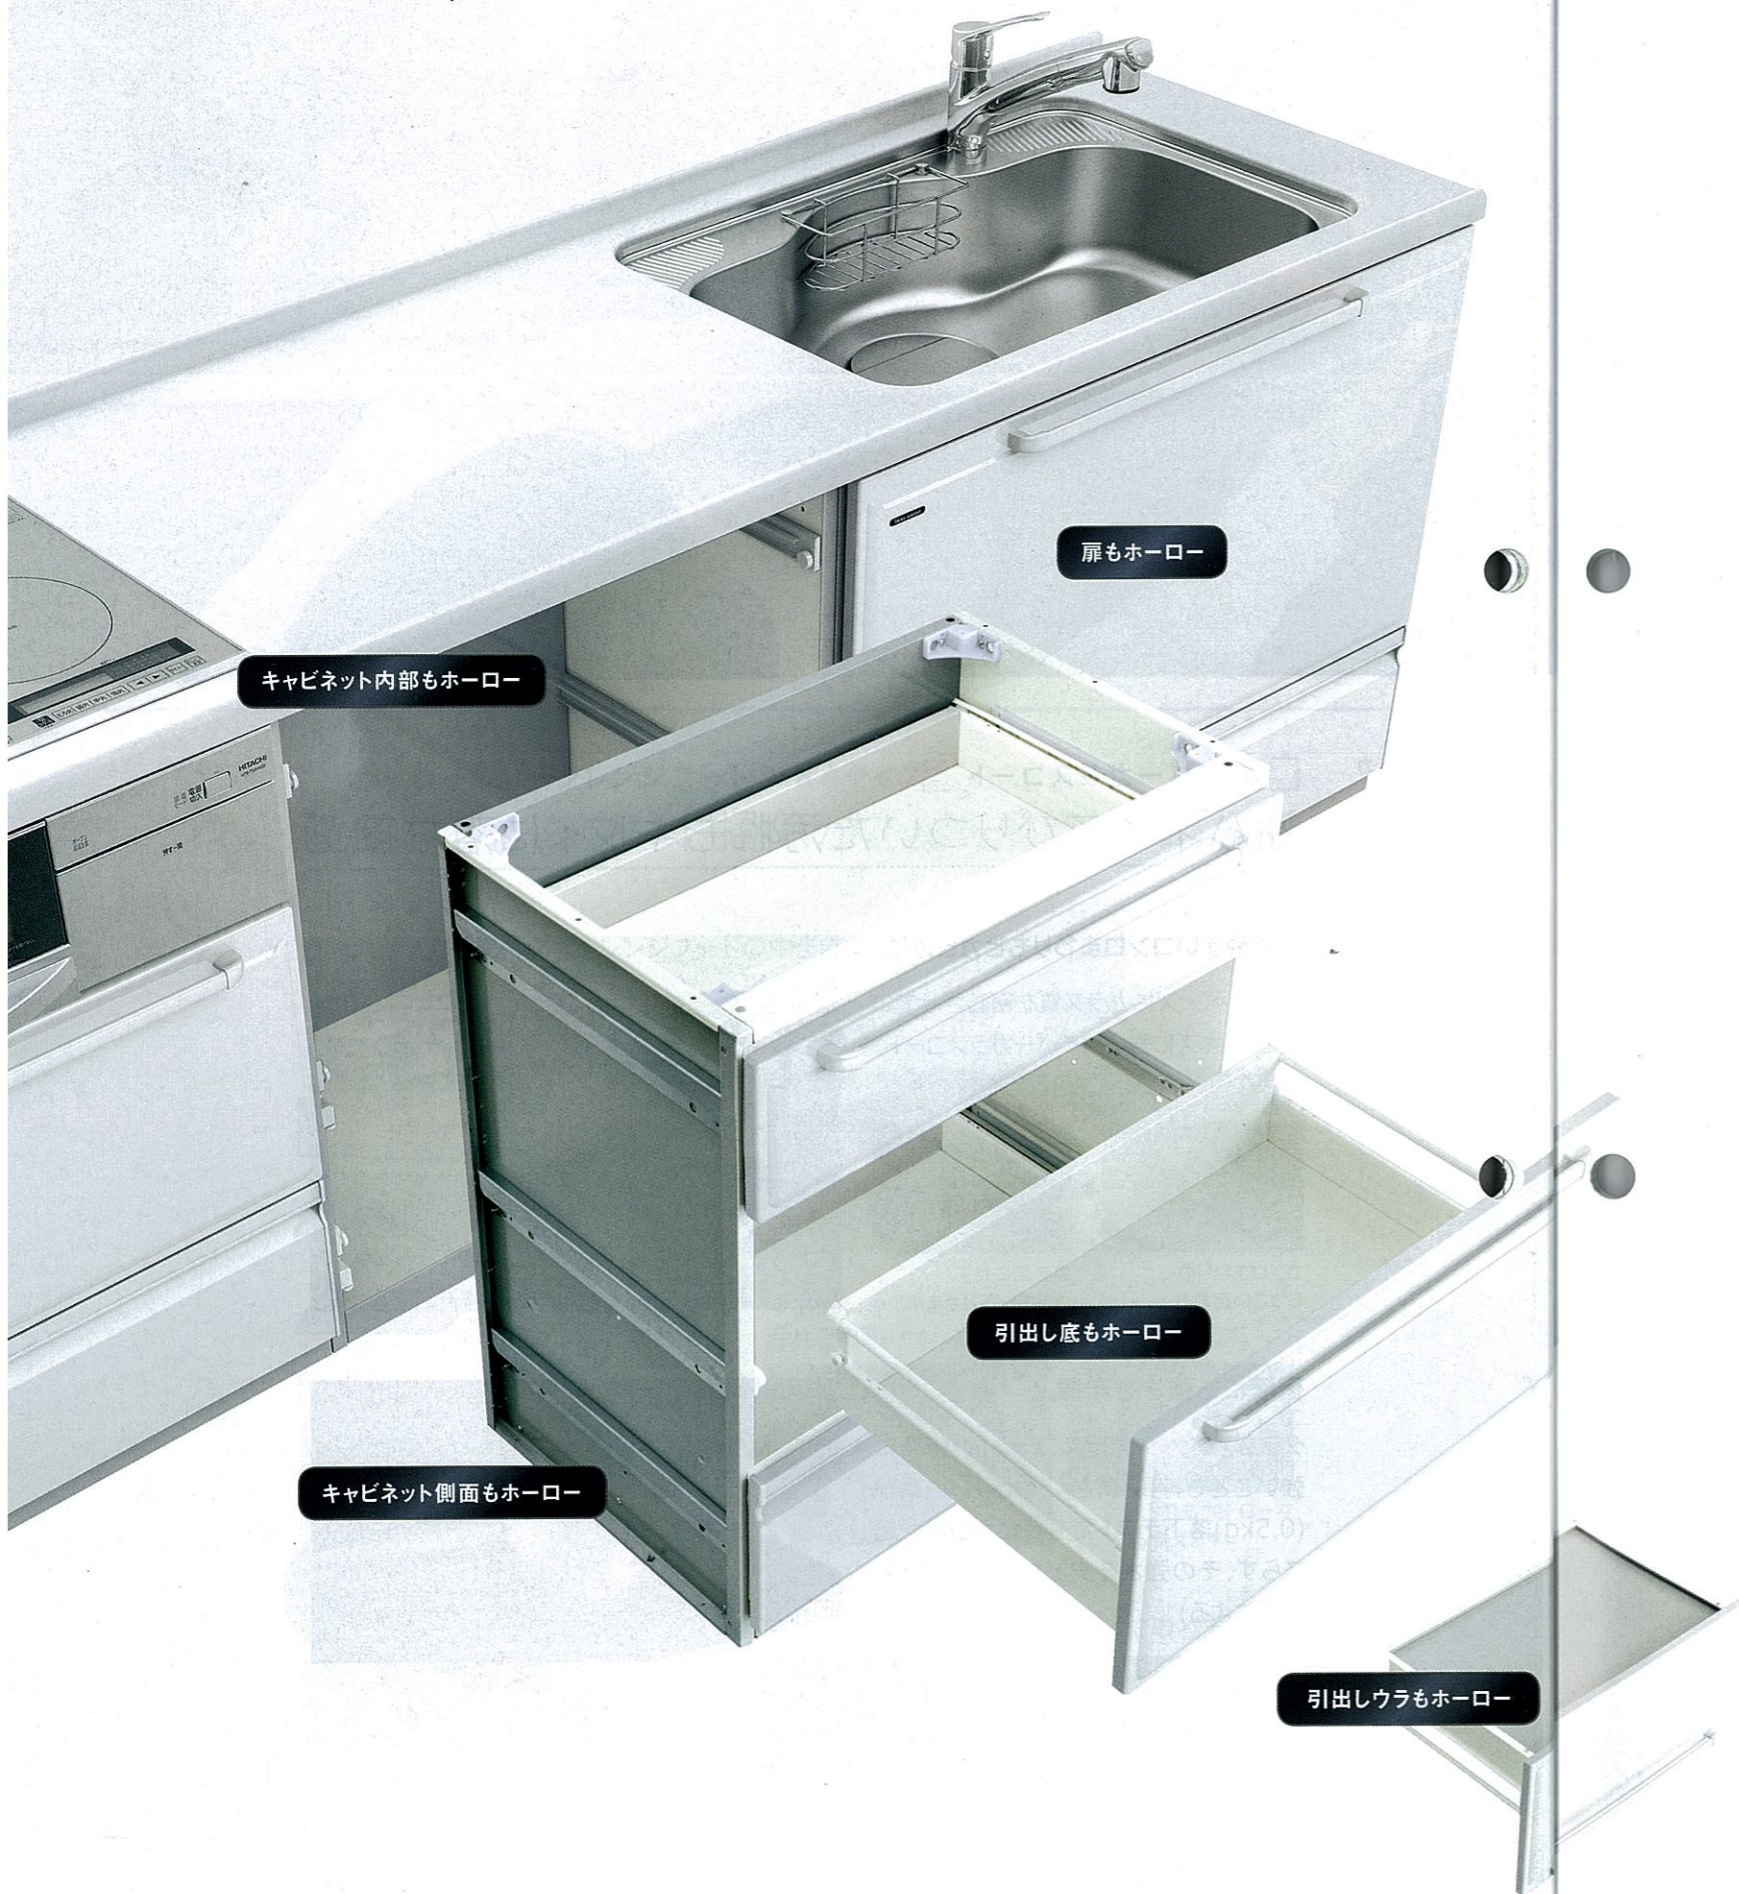

引出しの中のインナーケースまで
 ホーローだからまるごと洗える。

スプーンやフォークなどを整理して収納できるホーローインナーケース。まるごと洗えるので、いつも清潔に保つことができます。

間仕切りはマグネット式だから、取り外せばお掃除ラクラク。

詳しくは P85へ

□ ホーロークリーンレンジフード VRAタイプ □
面倒なレンジフード掃除がこんなにラクに。

油汚れが入り込みやすい、レンジフードの中までホーロー。

①ホーローシャットアウトパネル
内部への汚れをシャットアウト。汚れてもサッと拭くだけ。

②ホーローグリルフィルター
汚れたら取り外して、食洗で手軽に洗えます。

③ホーロー整流板
油汚れもサッと拭くだけでキレイに取れます。

詳しくは P103へ

□ ハイパーガラスコート □
油ハネやこびりついた汚れもキレイに落ちる。

汚れやすいコンロまわりもピカピカに。

金属のベースにガラス質を密着させているため、キズに強いハイパーガラスコート。頑固な汚れもゴシゴシ落とせます。

衝撃にも強さを発揮。

タフなハイパーガラスコートは、衝撃に強いことも特長。高さ45cmからの鋼球(0.5kg)落下テストでもヒビや割れが起こらず、その強さを実証しました。(弊社実験による)

詳しくは ガス加熱機器 P99、電気加熱機器P101へ

頑丈

まるごとホーローだから、
ずっと安心、ずっとキレイ。

扉もホーロー

キャビネット内部もホーロー

引出し底もホーロー

大解剖！
まるごと
ホーローキャビネット

特長が動画で見られます。

わかりやすい動画で「まるごとホーローキャビネット」の
特長をご紹介します。

<http://www.takara-standard.co.jp/>

頑丈
キズに強いから、美しさが続きます。

表面のガラス層が
キズや衝撃からしっかりガード。

高品位ホーローの表面はモース硬度5～6と硬いため、時間が経ってこびり付いた汚れもキズを気にせずゴシゴシこすり落とすことができます。いつまでも新品の美しさを保ちます。