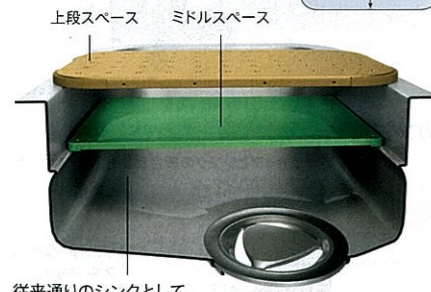

シンク

業界トップ
レベルの静かさ
「静音仕様」
約35dB※

※数値は弊社測定方法によります。

ユーティリティーシンク

対応シリーズ:レミュー

豊富なオプションで機能的にカスタマイズ。 ※I型間口240cm以上、L型のシンク側間口240cm以上のステンレスワークトップ(サンドエンボス加工)に対応します。

Zシンク ⊕ ¥29,000
42cm
88cm

従来通りのシンクとして
広くワイドに使えます。