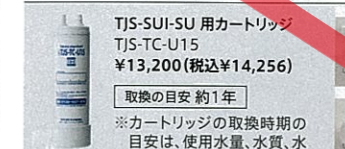

※水栓とは別にセットします。 ※カートリッジ1本を含んでおります。

※下表の①～⑮の13物質を除去します。

アンダーシンクタイプ

TJS-SUI-SU
¥38,000(税込¥41,040)

※水栓とは別にセットします。 ※カートリッジを含んでおります。

※下表の①～⑮の15物質を除去します。

アルカリ整水器 浄水機能 + アルカリ切替機能

アンダーシンクタイプ