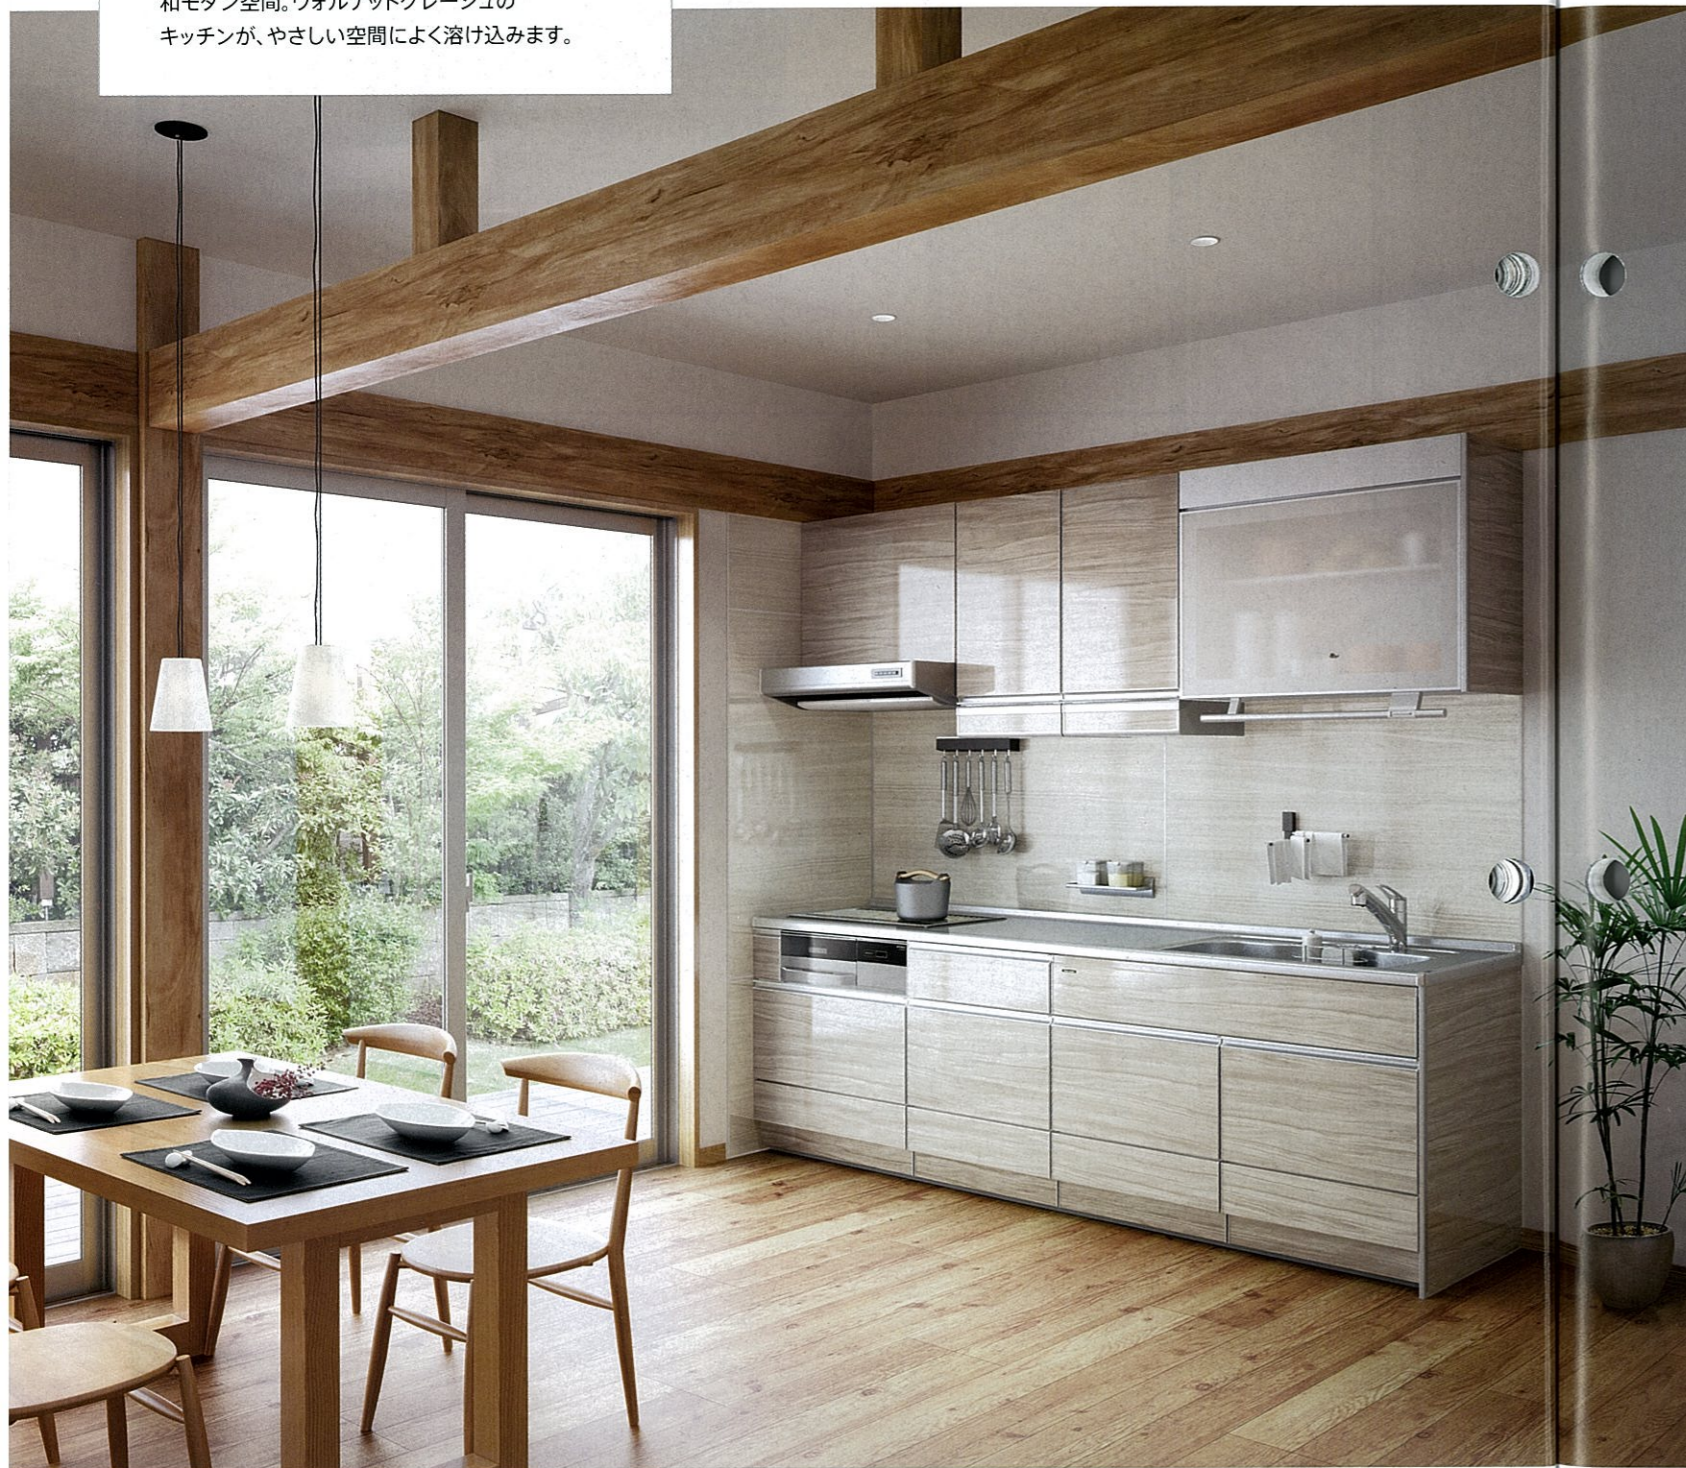

セット価格
¥1,163,900
(税込 ¥1,257,012)

プラン内容についてはP60を参照ください。

※価格は税抜き希望小売価格です。また()内の価格は税込希望小売価格(税率8%)を表示しています。※搬入・取付費等は別途です。※印刷色ですから、商品とは多少異なります。タカラショールームでお確かめください。

PLAN 7

EMAGE エマーヂュ

和モダン
JAPANESE MODERN

現代的なデザインの中に、木の質感を取り入れた和モダン空間。ウォールナットグレージュのキッチンが、やさしい空間によく溶け込みます。

ホーローシステムキッチン:エマーヂュ
扉カラー:ウォールナットグレージュ

セット価格
¥937,700(税込 ¥1,012,716)

プラン内容についてはP60を参照ください。

PLAN 8

EMAGE エマーヂュ

エレガント
ELEGANT

女性的でロマンチックな印象のインテリア空間。シルキーラベンダーのキッチンが差し色となり、空間をエレガントにまとめます。

ホーローシステムキッチン:エマーヂュ
扉カラー:シルキーラベンダー