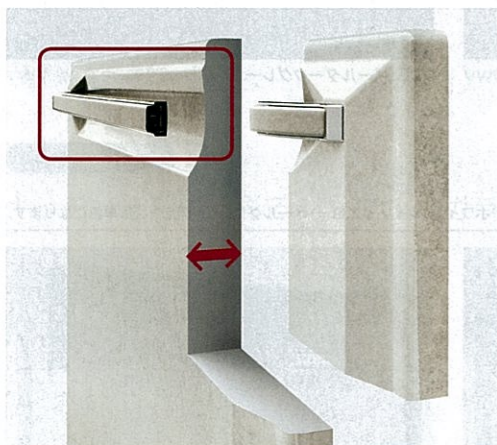

扉カラー

ホーローシステムキッチン **Ritela** リテラ

洗練されたクリスタルカットの、独創性あふれる美しさ。
シャープさと機能性を備えた独自のプレスパターンを採用。
引手は、工芸品のような質感を持つ七宝引手。

くぼんだ扉と幅広引手を採用した、使いやすい扉です。
扉そのものにくぼみを設けた出っ張りの少ない安全設計です。
扉の厚みは30mmと重厚感があり頑丈です。

ハイグレード

やさしく輝くパールシリーズ