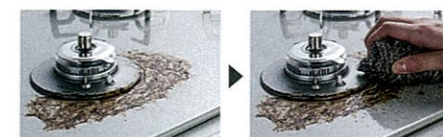

①ホーローシャットアウトパネル
内部への汚れをシャットアウト。汚れてもサッと拭くだけ。

②ホーローグリルフィルター
汚れたら取り外して、食洗で手軽に洗えます。

③ホーロー整流板
油汚れもサッと拭くだけでキレイに取れます。

詳しくは P103へ

□ ハイパーガラスコート □
油ハネやこびりついた汚れもキレイに落ちる。

汚れやすいコンロまわりもピカピカに。

金属のベースにガラス質を密着させているため、キズに強いハイパーガラスコート。頑固な汚れもゴシゴシ落とせます。