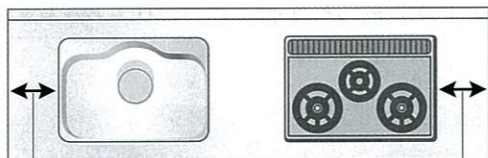

選べる
広さ

ひろびろ調理スペースが
選べます。

※対応幅は、I型のレミュー・エマー
ジュ・リテラ: 300~240cmです。詳しく
は弊社事業所へお問い合わせください。

お好みのワークトップスペースを選べます。

洗いものを置いたり

フライパンやお鍋の
仮置き場がほしいなら