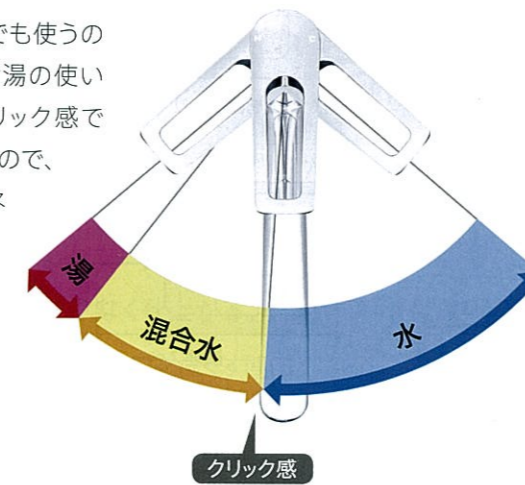

中空糸膜フィルター

中空糸膜フィルターが除去対象物質をしっかりと除去します。

※上記の表はアンダーシンクタイプの場合です。

詳しくは P96へ

やさしい

□ 電動昇降吊戸棚 □

高い場所の棚が、ボタンひとつで降りてくる。

吊戸棚が電動で降りてくるので、出し入れがラクラク。乾燥機能付きもご用意しています。

台などに乗る必要がなく、高齢の方も安心

□ 吊戸用昇降棚 □

手動タイプもラインナップ

手の届きやすい高さに、大きな力をかけずに棚を降ろすことができます。普段使いのモノの収納にも便利です。

詳しくは P108へ

やさしい

□ エコタイプ水栓 □

カンタン操作でお湯のムダをカット。

レバー中央でも使うのは水だけ。お湯の使いはじめをクリック感で教えてくれるので、簡単に省エネできます。

クリック感で適量が分かりやすい。クリック感が適量をお知らせ。流し過ぎを防ぎます。

節湯水栓とは

「エネルギーの使用の合理化に関する法律」における「エネルギーの使用の合理化に関する建築主等及び特定建築物の所有者の判断の基準」および「住宅事業建築主の判断の基準」に基づき、節湯水栓の定義を満たしている商品です。