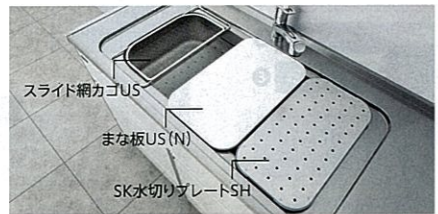

上段スペース用オプション

スライド網カゴ US ¥5,000 (税込¥5,400)
まな板 US (N) ¥5,500 (税込¥5,940)
SK水切りプレート SH ¥3,500 (税込¥3,780)