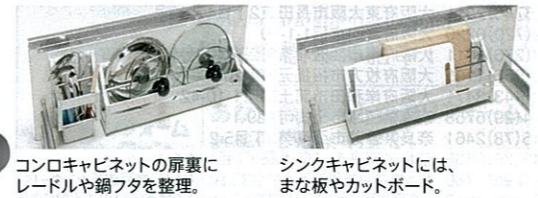

マルチホルダー

MGSKマルチホルダ ¥1,700 (税込¥1,836) (150×95×75mm) 最大荷重:1kg	MGSKフキンカケ(W) ¥2,500 (税込¥2,700) (265×20×160mm) 最大荷重:1本あたり200g	MGSKペーパーホルダ(W) ¥1,700 (税込¥1,836) (270×85×45mm) 最大荷重:250g

カラーは2色をご用意しています。
ホワイトの場合、写真のチャコールグレー部分が、全てホワイトとなります。
CG: チャコールグレー W: ホワイト

どこでもラック

★マルチ収納対応プラン(P.67)、ホーローグリーンキッチンパネル(吊戸棚用)(P.108)にご使用いただけます。

MGSKレードルカケ(W) ¥1,700 (税込¥1,836) (255×39×30mm) 最大荷重:フック1個あたり300g	MGSKナベフタホルダ(W) ¥3,900 (税込¥4,212) (255×142×222mm) 最大荷重:1.5kg	MGSKフリーラック(W) ¥1,700 (税込¥1,836) (390×150×88mm) 最大荷重:1.5kg	MGSKレシビタテ(W) ¥2,500 (税込¥2,700) (255×80×74mm) 最大荷重:1.5kg	MGSKマナイタタテ(W) ¥1,700 (税込¥1,836) (255×75×74mm) 最大荷重:1.5kg	MGSKウエフキンカケ(W) ¥2,500 (税込¥2,700) (155×322×26mm) 最大荷重:1本あたり300g	スパイスボックス スパイスボックスT(W) ¥1,200 (税込¥1,296) (94×113×90mm)

どこでもラック | デラックスタイプ

アルミタイプ

MGD-KR ¥5,000 (税込¥5,400) (300×102×70mm) 最大荷重:1.5kg ※スパイスボックスは別売です。	MGD-KH ¥5,000 (税込¥5,400) (300×35×70mm) 最大荷重:フック1個あたり300g	MGD-FH ¥5,500 (税込¥5,940) (300×102×70mm) 最大荷重:1本あたり300g	MGH-KR ¥5,000 (税込¥5,400) (290×111×71mm) 最大荷重:1.5kg	MGH-KH ¥5,000 (税込¥5,400) (290×14×52mm) 最大荷重:フック1個あたり300g	MGH-FH ¥5,500 (税込¥5,940) (262×14×71mm) 最大荷重:1本あたり200g

アルミホーロータイプ

※品番の■には色品番が入ります。それぞれにW:パールホワイト、M:パールグリーン、P:パールピンクの3色をご用意しております。

かくせるラック

見せたくない物は扉の裏に隠して収納。必要な時はサッと取り出せます。

コンロキャビネットの扉裏にレードルや鍋フタを整理。

シンクキャビネットには、まな板やカットボード。

ホーローシステムキッチン対応

かくせるラック

MGTS-120 幅120mm ¥3,100 (税込¥3,348)	MGTS-165 幅165mm ¥3,100 (税込¥3,348)	MGTS-300 幅300mm ¥3,500 (税込¥3,780)
MGTS-300M 幅300mm ¥3,100 (税込¥3,348)	MGTS-475 幅475mm ¥3,900 (税込¥4,212)