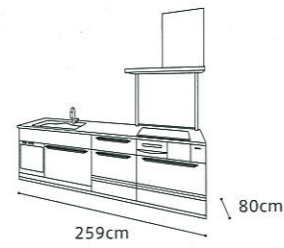

PLAN 11

Ritela リテラ

ミッドセンチュリー

MID CENTURY

年代物の家具や小物を組み合わせて空間づくりを楽しむミッドセンチュリー。パールブルーグリーンのキッチンが、個性を際立たせます。

ホーローシステムキッチン:リテラ
扉カラー:パールブルーグリーン

セット価格
¥968,800(税込 ¥1,046,304)

プラン内容についてはP61を参照ください。