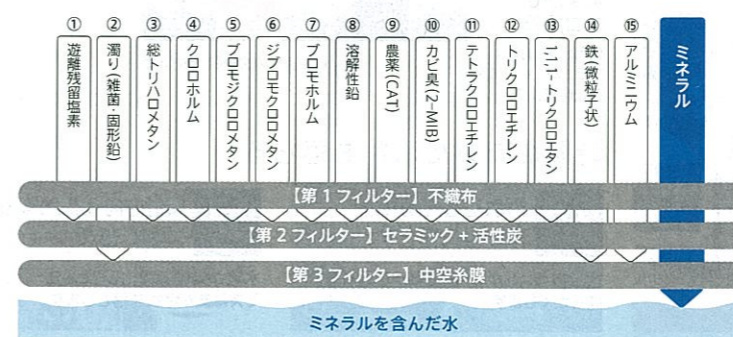

総トリハロメタン※も除去できるから安心。

※総トリハロメタン: 消毒用の塩素と水道水中に含まれる有機物が反応して生成される有機化合物。発がん性があるといわれます。