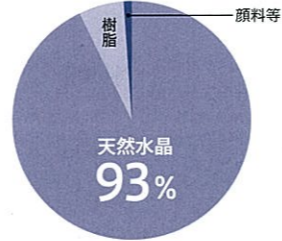

耐汚染性能に優れ、頑丈だから、ずっと美しい。

多孔質な天然石に比べ、表面の穴や隙間が極めて少ないため、汚れや水がほとんど染み込みません。水分が染み込みにくいので、汚れが付着しにくく、メンテナンスも簡単です。

天然水晶(クォーツ)の豊かな風合い。

天然水晶(クォーツ)に樹脂などを合成。天然素材の風合いは損なわずに、もろさや汚れやすさなど欠点だけを克服しました。