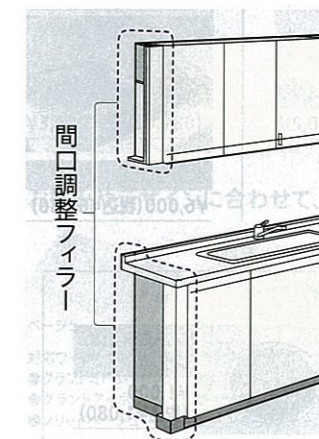

壁とのスキ間をなくしてぴったりフィット 間口調整ファイラー

ベースキャビネットやウォールキャビネットと壁との隙間をなくす間口調整ファイラー。これで、15cm刻みの規格サイズで対応できない間口でも、さらに1cm刻みで2cmから14cmまで延長できます。隙間の無いキッチンコーナーは、害虫の侵入やゴミ溜まりを無くし、キッチンを清潔に保ちます。

リフォームにオススメ!

間口調整ファイラーは受注生産品です。納期については、弊社事業所へお問い合わせください。

※対応については、弊社事業所へお問い合わせください。