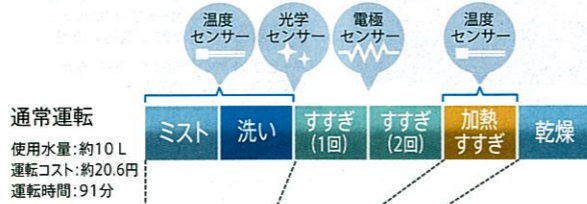

通常運転
使用水量: 約10 L
運転コスト: 約20.6円
運転時間: 91分

おまかせエコ運転
使用水量: 約7.5 L
運転コスト: 約17.8円
運転時間: 87分

※金額は消費税8%時で計算

時間のたった汚れも落ちる。

シャワーミスト 汚れをふやかし、浮かせて落とす。
大量のミストが、時間の経った汚れを軟らかくします。

ターボ噴射 噴射方向・角度が変化し、スミズミまで。
水流が自動で変化し、上かご・下かごのスミズミまで汚れを落とします。