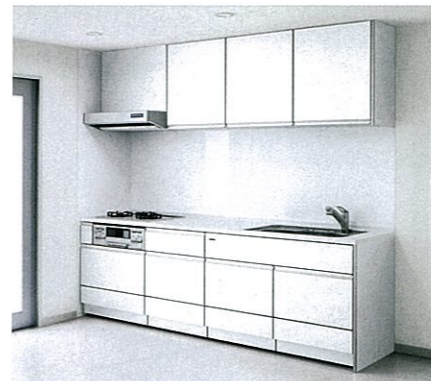

エレガントな印象のシルキーシリーズ

VMW:シルキーホワイト