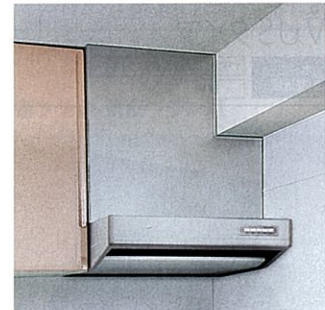

VMA梁欠き対応タイプ

- ホーローシャットアウトパネル
- 親水性グリッドフィルター
- ホーロー整流板
- ソフトタッチスイッチ
- LED照明

VMA-3AJ(V/K)H
幅60cm ￥58,500 (税込¥63,180)
幅75cm ￥60,500 (税込¥65,340)
幅90cm ￥64,500 (税込¥69,660)

※■には、幅60cmの場合は60、幅75cmの場合は75、幅90cmの場合は90が入ります。
※ブラックの場合、価格は¥1,500となります。