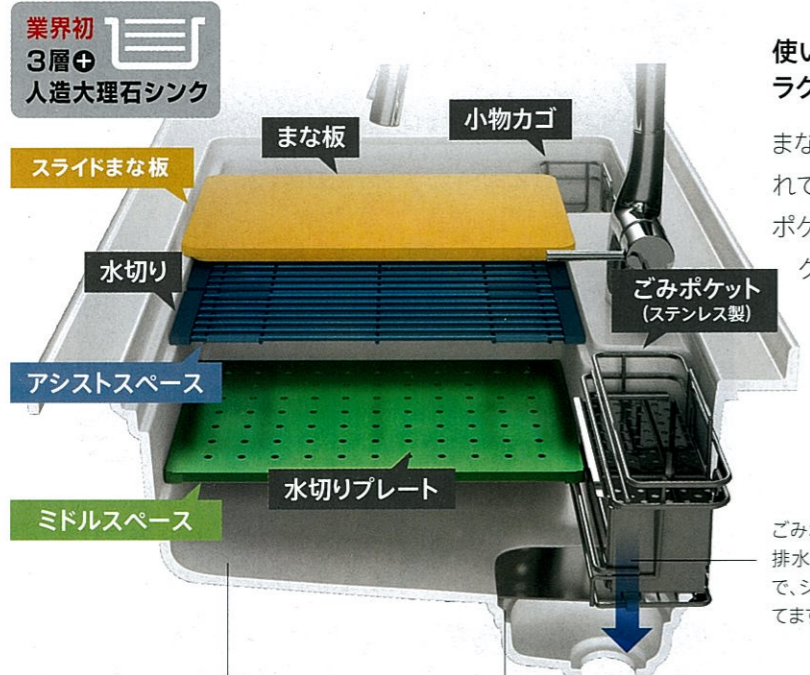

まな板をシンク上に設置
できるから、魚介類の
下処理も快適に行えます。

スライド水切りカゴを設置
すると、調理だけでなく
後片付けもスムーズに。

シンク中段も有効活用
ミドルスペース

まな板を置けば、
硬い野菜の調理も
力を入れやすい高さに。

パスタなどの茹でこぼしの
際も、シンクの汚れを気にせ
ず清潔に作業できます。

シンクの底だと…

ミドルスペースなら

腰に負担のかかっていた米を研ぐ作業も、楽な姿勢で作業できます。

詳しくは P91へ

3 捨てる

洗う、切る、捨てるが
シンク内でスムーズに。

ミドルスペースで野菜を洗い、
カットや野菜クズのより分けはすぐ横のまな板上で。
野菜クズはそのままごみポケットに入れられるので
ゴミが広がらず、シンクの中はいつも清潔です。

1 洗う

2 切る

使いやすい **「アクリル人造大理石製 機能シンク「家事らくシンク」」** New
いつも清潔。家事もはかどる「家事らくシンク」。

レミューに対応

使いやすい、お手入れも
ラクな「清潔設計」。

まな板から調理クズを直接入
れてシンクを清潔に保つごみ
ポケットや、スキマのないシン
クや排水口を採用。お手入
れしやすい清潔設計の
キッチンです。

ごみポケットからの水が
排水口に直接流れるの
で、シンク内が清潔に保
てます。

快適に作業できる
広いシンク幅。

幅86cmと広いので大きなレンジフード
の整流板も、快適に洗うことができます。

スキマがなくお手入れカンタン。

シンクと排水口にスキマがないから、
汚れがたまりにくく衛生的。

ワークトップとシンクの接合部に段差
やスキマがなく、お掃除カンタン。

3層シンクで「洗う、調理、片付ける」をスムーズに。
作業効率を高める3層構造を採用。キッチンワークが、快適かつスムーズにはかどります。

作業効率アップに
スライドまな板

魚介類の殻や背わたなど、洗いながら
下処理できます。

作業スペース拡大に
アシストスペース

ワークトップを汚さず、シンク上で作
業。片付けは水切りを洗うだけ。