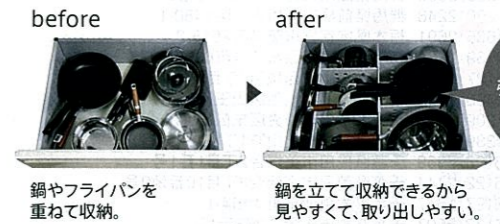

鍋やフライパンを重ねて収納。

鍋を立てて収納できるから見やすく、取り出しやすい。

間仕切り名人

	たっぷりホーローキャビネット用	奥行65cmキャビネット用	奥行45cmキャビネット用	奥行40cm*キャビネット用
浅い引出しに使用する Sタイプ 高さ6.3cm ※フェスカには対応しません。	MGマジキリ-ST2 ¥3,600 (税込¥3,888) MGマジキリ-ST1 ¥1,800 (税込¥1,944)	MGマジキリJL2 ¥3,600 (税込¥3,888) MGマジキリJL1 ¥1,800 (税込¥1,944)	MGマジキリJM2 ¥3,600 (税込¥3,888) MGマジキリJM1 ¥1,800 (税込¥1,944)	MGマジキリJS2 ¥3,200 (税込¥3,456) MGマジキリJS1 ¥1,600 (税込¥1,728)
最下段など深さのある引出しに Hタイプ 高さ11cm	MGマジキリJHT1 ¥3,400 (税込¥3,672) 「かくせるラック・かくせるホーローボックス」と併設の場合 MGマジキリJHL1 ¥3,400 (税込¥3,672)	MGマジキリJHL1 ¥3,400 (税込¥3,672) 「かくせるラック・かくせるホーローボックス」と併設の場合 MGマジキリJHC1 ¥3,400 (税込¥3,672)	MGマジキリJHS1 ¥3,400 (税込¥3,672)	MGマジキリJHC1 ¥3,400 (税込¥3,672)
最下段など深さのある引出しに Tタイプ 高さ19cm	MGマジキリPTT1 ¥3,900 (税込¥4,212) 「かくせるラック・かくせるホーローボックス」と併設の場合 MGマジキリPTL1 ¥3,900 (税込¥4,212)	MGマジキリPTL1 ¥3,900 (税込¥4,212) 「かくせるラック・かくせるホーローボックス」と併設の場合 MGマジキリPTC1 ¥3,900 (税込¥4,212)	MGマジキリPTC1 ¥3,900 (税込¥4,212)	

※シンクキャビネット、Mタイプ、エマージュ奥行60cmタイプについては、仕様により設置制限がございますので、弊社営業所までお問い合わせください。
★そこまでホーローラック、うちにもホーロートレイ、インナーラック収納、ワイド対面プラン・ラウンド対面プランのダイニング側設置キャビネット用