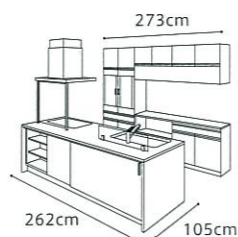

PLAN 4

LEMURE レミュー

ナチュラル
NATURAL

木の温もりが感じられる空間に合わせ、ロッシュパールアイボリーのキッチンを選択。自然派志向の明るいダイニングキッチンに仕上げました。

ホーローシステムキッチン:レミュー

扉カラー:ロッシュパールアイボリー

セット価格

¥2,375,500(税込 ¥2,565,540)

プラン内容についてはP59を参照ください。