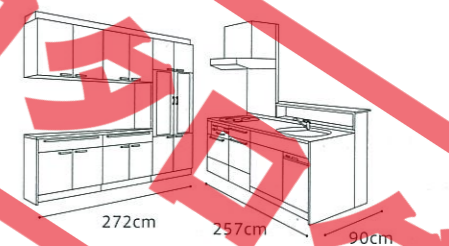

CASUAL

明るいカラーリングが基調のカジュアルな
ダイニングキッチン。キッチン扉には楽しい雰囲気
を感じさせるライトグリーンを選びました。

ホーローシステムキッチン:エーデル

扉カラー:ライトグリーン

セット価格
¥983,200(税込 ¥1,061,856)

プラン内容についてはP62を参照ください。

272cm

257cm