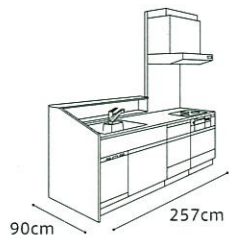

ホーローシステムキッチン：エマージュ
扉カラー：ウォルナットブラック

セット価格
¥1,163,900
(税込 ¥1,257,012)

プラン内容についてはP60を参照ください。