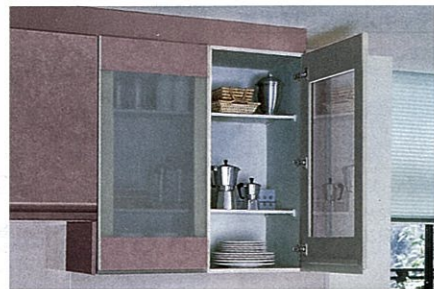

ガラス扉タイプ

中身が見やすいガラス扉。
対応シリーズ:レミュー/エマー・ジュ・リテラ
高さ [レミュー] 70cm 90cm
[エマー・ジュ・リテラ] 90cm