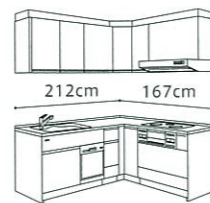

PLAN 9

EMAGE エマージュ

オリエンタル

ORIENTAL

アジアのリゾート地を連想させる
ダイニングキッチン。自然素材を使ったインテリアに、
フォレストダークのキッチンを組み合わせています。

ホーローシステムキッチン:エマージュ
扉カラー:フォレストダーク

セット価格
¥972,900(税込 ¥1,050,732)

プラン内容についてはP61を参照ください。

PLAN 10

Ritela リテラ

エレガント

ELEGANT

優雅で高級感あふれるエレガントテイストの
インテリア。装飾的なリテラの扉パターンと上品さを
感じさせる扉カラーが、空間とマッチします。

ホーローシステムキッチン:リテラ

扉カラー:ロッシュライトグレー

セット価格

¥1,031,000(税込 ¥1,113,480)

プラン内容についてはP61を参照ください。