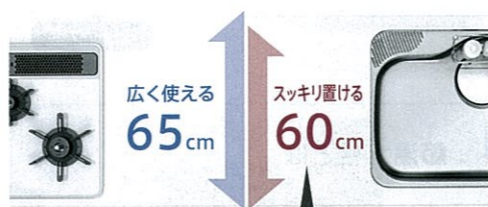

スペースの限られた
狭小住宅やマンションなどのリフォームには、
スリムな60cmがおすすめです。

制約の多いマンションリフォームを、美しい仕上がりに。

配管スペースを設けたキャビネットをご用意しました。

マンション専用
Mタイプキャビネット

なら

マンションリフォームに最適!