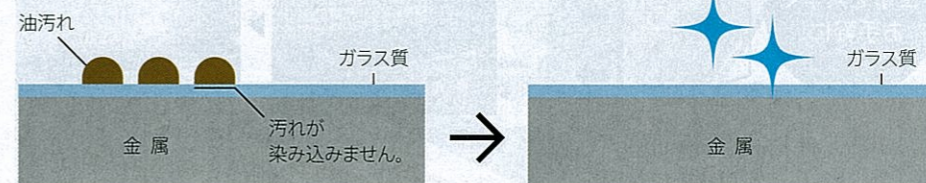

ピカピカ

お料理をする場所だから、
いつもキレイを保ちたい。

「高品位ホーロー」

鉄の強さと、ガラスの美しさをあわせ持つ素材です。

丈夫な鉄のベースにガラス質を焼き付けて生まれる高品位ホーロー。表面のガラス層は汚れや湿気を寄せ付けず、ずっと清潔さを保つことができます。

丈夫な鉄のベース

頑丈な鉄が衝撃に強さを発揮。

清潔なガラス質

汚れや湿気をガラス層でシャットアウト。

高品位ホーロー

ガラス質
金属

850°Cで
焼き付けて
密着!

キッチンに最適な素材です。

表面のガラス質が、
汚れや湿気をシャットアウト。

高品位ホーローの表面は汚れが染み込まないガラス質。付いた汚れもサッと拭き取るだけでキレイになりますので、毎日のお手入れも手軽です。

油性ペンも
カンタンに
拭き取れます!

汚れも、サッとひと拭きで落とせます。

高品位ホーロー 汚れがついても、サッと拭き取るだけでピカピカに。

ピカピカ ✨ □ ホーロークリーンキッチンパネル □
 広いキッチンの壁、拭き掃除はラクなほうがいい。

しつこい汚れも
 サッと拭きとるだけ。

コンロに近く油ハネで汚れやすいキッチンパネルも、もちろん高品位ホーロー。頑固な油汚れもサッと拭き取るだけでキレイになります。

目地が汚れたタイル壁も、上から貼るだけでリフォーム。