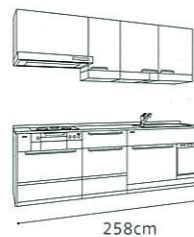

258cm

PLAN 14

Edel エーデル

カジュアル

CASUAL

明るいカラーリングが基調のカジュアルな
ダイニングキッチン。キッチン扉には楽しい雰囲気
を感じさせるライトグリーンを選びました。

ホーローシステムキッチン:エーデル

扉カラー:ライトグリーン

セット価格
¥983,200(税込 ¥1,061,856)

プラン内容についてはP62を参照ください。