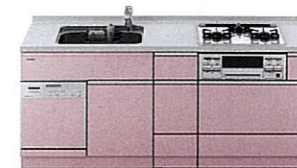

レミューなら幅75cmのワイドな引出しも実現可能!

幅75cmのワイドな引出し

食器洗い乾燥機

小さい間口のキッチンにも設置できます。

従来、設置が難しかった小さな間口(150cm~195cm)のキッチンでも、シンク下設置タイプなら食器洗い乾燥機を設置できます。

※イメージは間口195cmです。

詳しくは P97へ

♡ やさしい