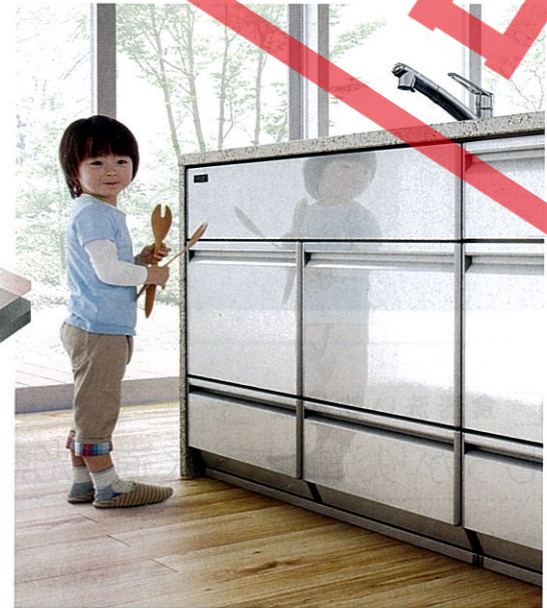

ホーローはシックハウス症候群の原因となる
ホルムアルデヒド発散ゼロ

ホーロー以外の構成部材も健康にやさしい素材です。

ホルムアルデヒド 発散区分最高等級 F☆☆☆☆	当社の製品は、ホルムアルデヒドの発散量が最も少ないF☆☆☆☆の材料を採用しています。 ※表示内容は「住宅部品表示ガイドライン」キッチン・バス工業会表示指針によるものです。 くわしくは、タカラスタンダードのホームページをご覧ください。 http://www.takara-standard.co.jp/

高品位ホーローは、
リサイクル可能なエコ素材。

材料は、鋼板と表面をコーティングする
ガラス質。高品位ホーローは、鉄とガラス
でできているから、長く使ったあとには
溶かしてリサイクルすることが可能です。