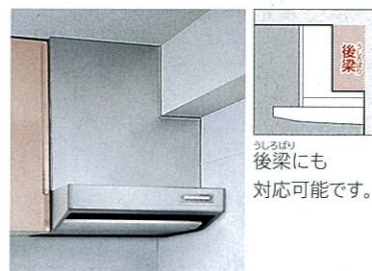

マンション専用
Mタイプキャビネット

なら

マンションリフォームに最適!

専用設計のキャビネットにより
キャビネット内に配管スペースを設けました。

キッチンが前に
せり出すことが
ありません

梁があっても、スッキリとした仕上がりに。

横梁があっても柔軟に対応。
ぴったりとレンジフードが設置できます。

後梁にも
対応可能です。