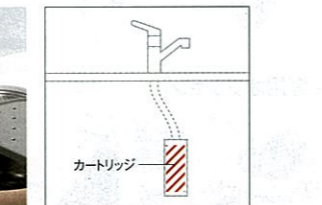

浄水器機能付ハンドシャワー水栓

節湯 B
KM5061TTK
¥75,000(税込¥81,000)

※上記の価格には、別手配のカートリッジセットを含んでおります。
※寒冷地仕様ではありませんので、凍結の恐れのある場所には設置しないでください。

※P96の表の①～⑮の15物質を除去します。

キャビネット内の側面にカートリッジが固定でき、ラクに交換できます。

浄水器専用水栓

カウンターオンタイプ

TJS-SUI-SN
¥37,000(税込¥39,960)