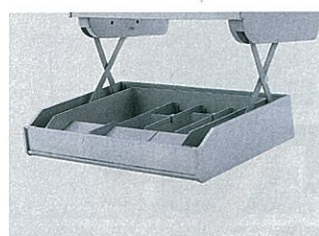

アイラック

システム昇降ラック「アイラック」

アイラック

SDR-30(K)
間口30cm用 ¥20,500(税込¥22,140)

SDR-45(K)
間口45cm用 ¥22,000(税込¥23,760)

SDR-60(K)
間口60cm用 ¥23,500(税込¥25,380)

SDR-60S
LED照明付きタイプ ¥36,000(税込¥38,880)

SDR-75(K)
間口75cm用 ¥25,000(税込¥27,000)