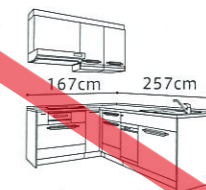

PLAN 10

Ritela リテラ

エレガント

ELEGANT

優雅で高級感あふれるエレガントテイストの
インテリア。装飾的なリテラの扉パターンと上品さを
感じさせる扉カラーが、空間とマッチします。

ホーローシステムキッチン:リテラ

扉カラー:ロッシュライトグレー

セット価格

¥1,031,000(税込 ¥1,113,480)

プラン内容についてはP61を参照ください。