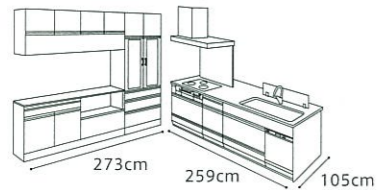

CHIC MODERN

上質感あふれる美しさが特徴のシックモダンテイストの空間。ダーク調のインテリアに、パールボルドーのキッチンを合わせています。

ホーローシステムキッチン:レミュー

扉カラー:パールボルドー

セット価格

¥2,320,300 (税込 ¥2,505,924)

プラン内容についてはP59を参照ください。