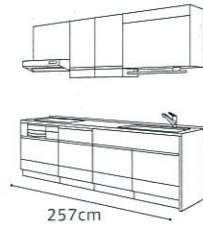

PLAN 7

EMAGE エマーヂュ

和モダン
JAPANESE MODERN

現代的なデザインの中に、木の質感を取り入れた和モダン空間。ウォールナットグレージュのキッチンが、やさしい空間によく溶け込みます。

ホーローシステムキッチン:エマーヂュ
扉カラー:ウォールナットグレージュ

セット価格
¥937,700(税込 ¥1,012,716)

プラン内容についてはP60を参照ください。