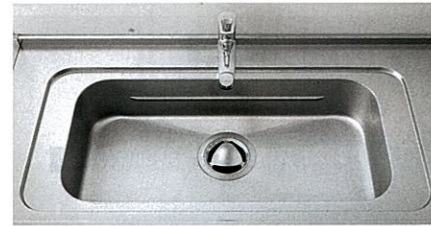

シンク

業界トップ
レベルの静かさ
「静音仕様」
約35dB※

※数値は弊社測定方法によります。

ユーティリティーシンク

対応シリーズ:レミュー

豊富なオプションで機能的にカスタマイズ。 ※I型間口240cm以上、L型のシンク側間口240cm以上のステンレスワークトップ(サンドエンボス加工)に対応します。

Zシンク ⊕ ¥29,000
42cm
88cm

従来通りのシンクとして
広くワイドに使えます。