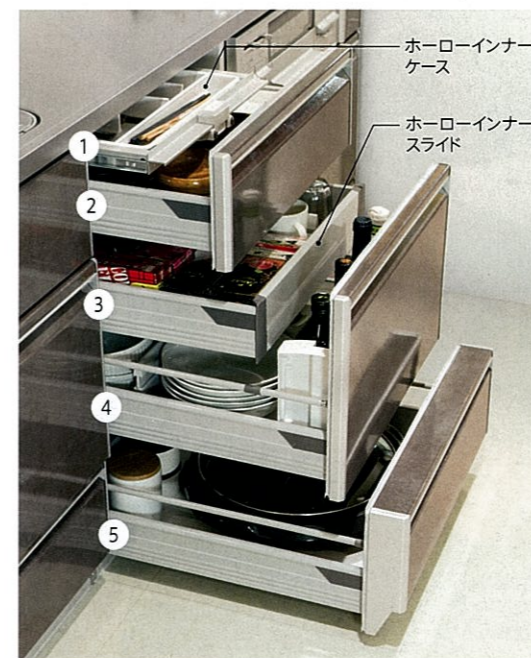

扉の内側いっぱい収納ボックスを設置しました。仕切りや包丁差しはマグネット式なので位置を自由に変更可能。まな板やラップなどの整理整頓に便利です。

レミュー
エマーージュ
リテラ
に対応

シンクの手前に
小物の収納スペースを。

フロントポケット

よく使う小物を、取り出しやすい手元に収納できるので、シンク作業が快適にはかどります。
※スライドタイプ、足元スライドタイプの場合に対応します。一部対応できない場合もありますので、詳しくは弊社事業所へお問い合わせください。

レミュー
に対応

詳しくは P85へ

たっぷり
デッドスペースも、とことん使える多層設計。

レミューに対応

多層設計で使いやすく、
収納量もたっぷり。

調理キャビネット

通常の3段の引出しも、ホーローインナーケースやホーローインナーสライドを設置することで、5段のスライド収納に。キャビネット内の空間を有効に活用することが出来ます。

うちにもホーロートレイ