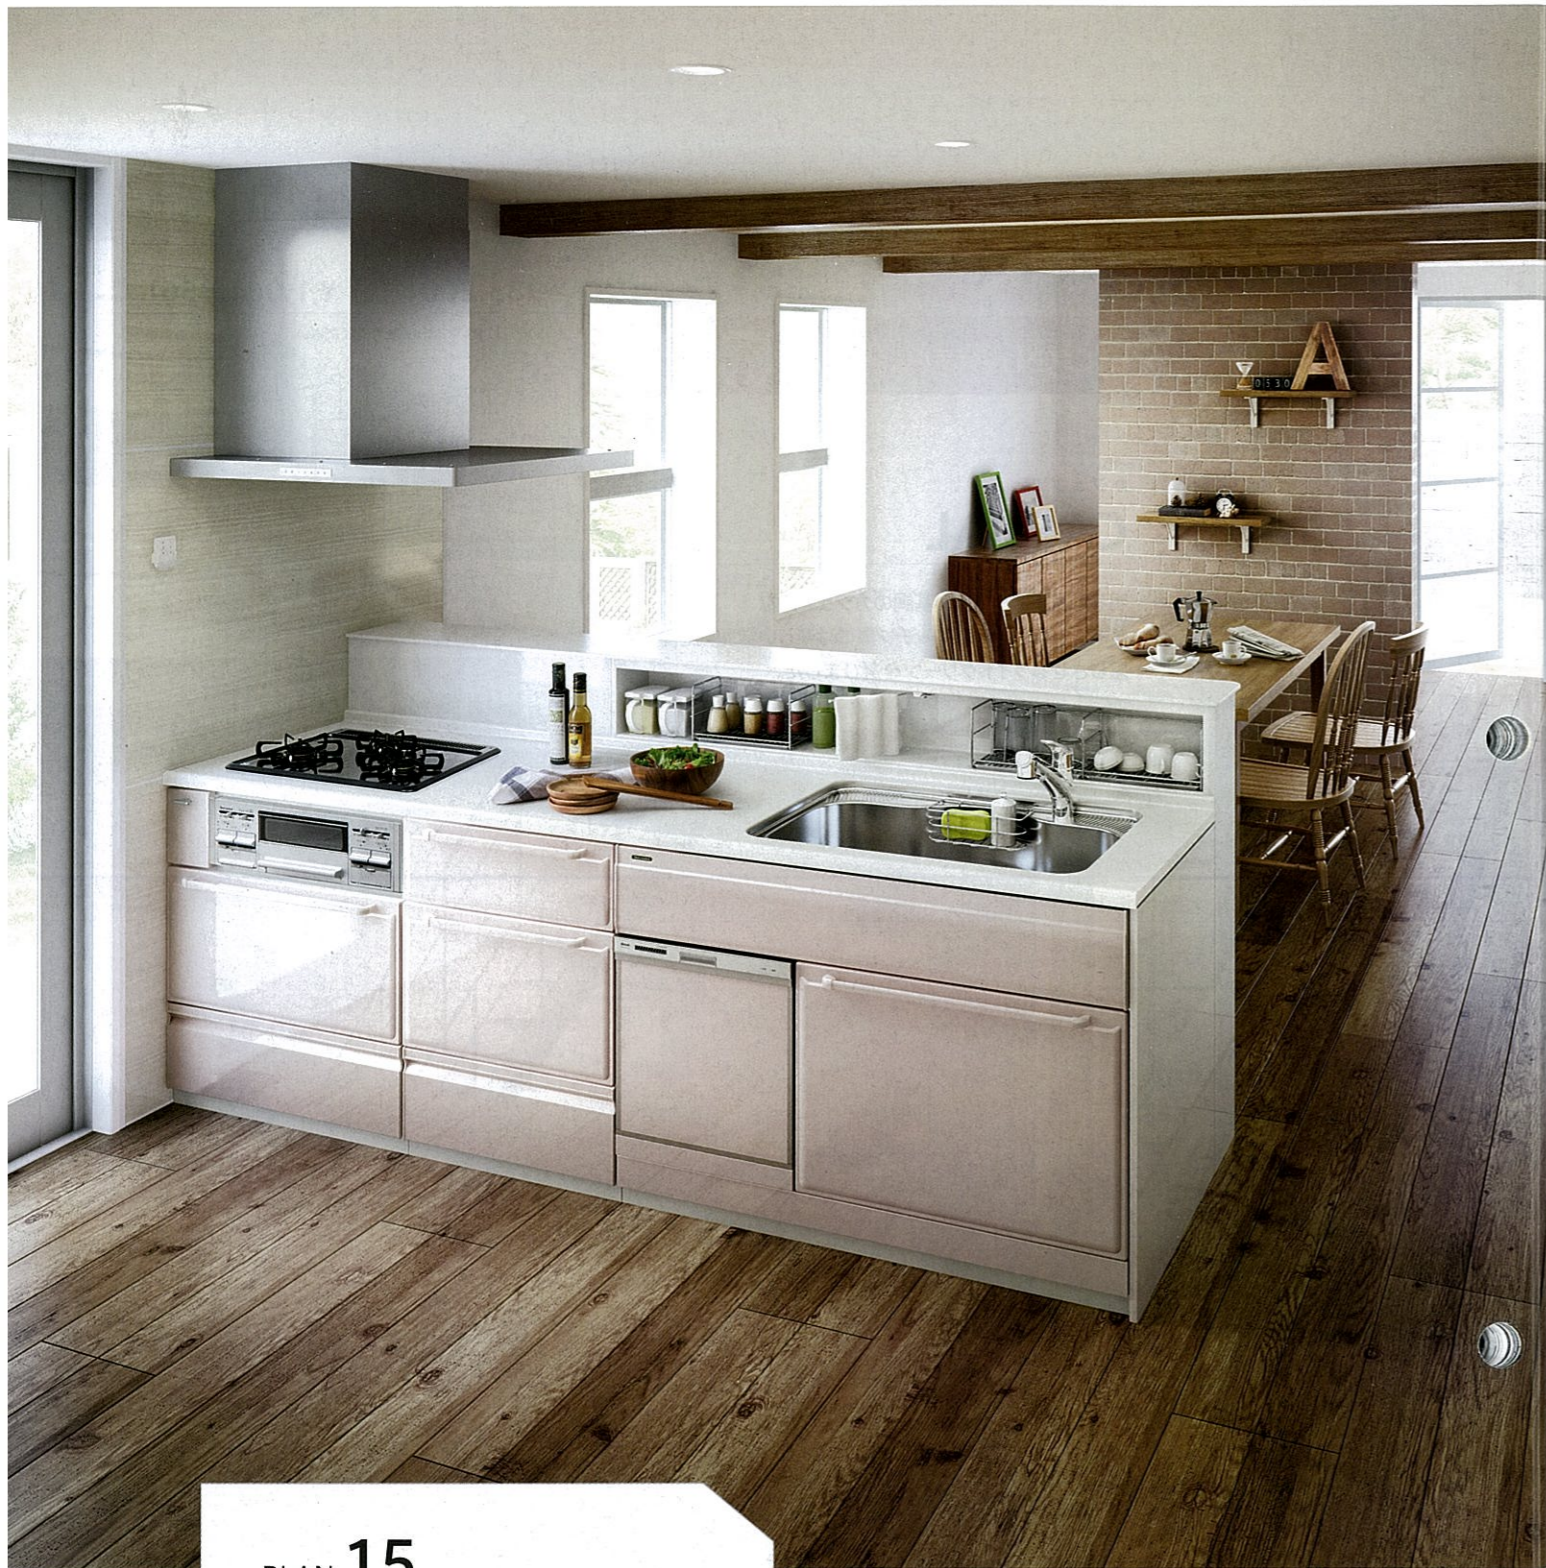

PLAN 15

Edel エーデル

カントリー
COUNTRY

素材感あるインテリアパーツを取り入れた、カントリーテイストのインテリア。ライトピンクのキッチンが映える、さわやかなイメージの空間です。

ホーローシステムキッチン:エーデル
扉カラー:ライトピンク

セット価格
¥689,600 (税込 ¥744,768)

プラン内容についてはP62を参照ください。

PLAN 16

Edel エーデル

レトロ
RETRO

懐かしさも個性的な家具や部材を組み合わせたインテリア。曲線を取り入れたプレスパターンを持つエーデルの扉が、レトロな空間にマッチします。

ホーローシステムキッチン:エーデル
扉カラー:フローラルアイボリー

セット価格
¥445,000 (税込 ¥480,600)

プラン内容についてはP62を参照ください。