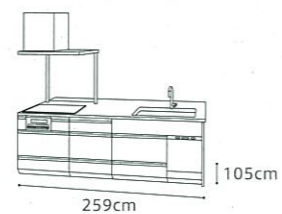

セット価格

¥1,492,400(税込 ¥1,611,792)

プラン内容についてはP59を参照ください。

引手には、手が掛けやすく握りやすい大型ハンドル引手もご用意しています。

PLAN 2

LEMURE レミュー

シックモダン

CHIC MODERN