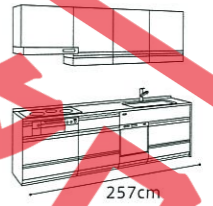

カジュアル

CASUAL

色使いや小物で、ポップな雰囲気演出するカジュアルテイストの空間。キッチンには清潔感のあるローズウッドホワイトを組み合わせました。

ホーローシステムキッチン:レミュー

扉カラー:ローズウッドホワイト

セット価格

¥1,359,600 (税込 ¥1,468,368)

プラン内容についてはP59を参照ください。