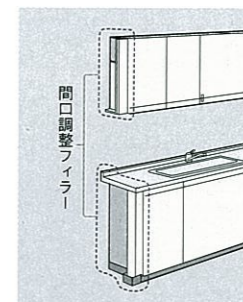

後梁があっても、梁欠き加工
で吊戸棚を設置できます。

高さ180cmのツールユニットもご用意。

高さを抑えている
のでこんな場所
にもすっきり設置
できます。

梁

ツール
ユニット

間口調整材でスキマなく仕上がる。

キャビネットと壁とのスキマをなくす間口
調整フィラー。現場に合わせて、柔軟なサ
イズ対応が可能です。

1cm 刻みでジャストフィット