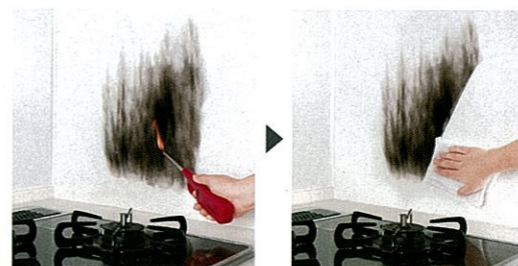

火を近づけても
変色や変形がありません。

高温になりがちなコンロ周りも、
高品位ホーローにおまかせ。
火を近づけてもススが付くだけ。
変色・変形することはありません。