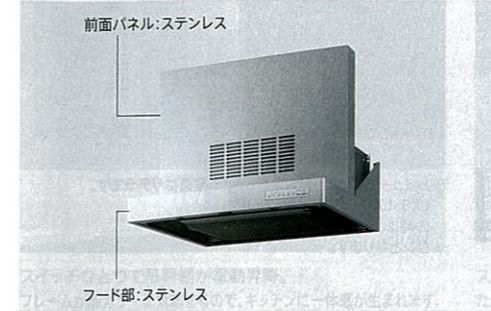

VRA梁欠き対応タイプ

- ホーローシャットアウトパネル
- ホーロー整流板
- ホーローシャットアウトパネル
- タッチスイッチ
- LED照明
- お手入れサイン
- 遅延タイマー

VRA-2AD L/R-D(S)
幅75cm ￥121,500 (税込¥131,220)
幅90cm ￥130,000 (税込¥140,400)

※■には、幅75cmの場合は75、幅90cmの場合は90が入ります。

加熱機器運動 リモコン別売 RHリモコン-1 ¥2,000