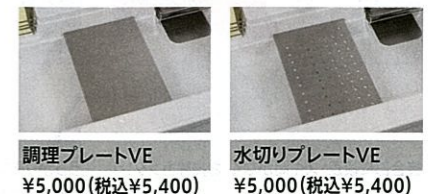

魚介類の殻や背わたなど、洗いながら処理できます。

[オプション]

② 作業スペース拡大に アシストスペース

ワークトップを汚さず作業。片付けは水切りを洗うだけ。

[オプション]

③ シンク中段の有効活用に ミドルスペース

茹でこぼしもシンクからの戻り湯がないから、清潔に。

[オプション]