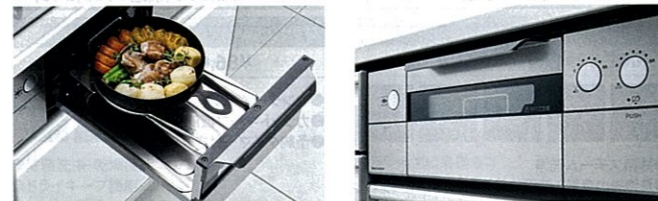

フレームレスでキッチンに溶け込むデザイン。ゴミがたまりにくく、汚れをさっとカンタンに拭き取れます。

■カラーは2色から選べます。

わかりやすい操作部や豊富な調理・グリル機能。

火力操作はダイヤル式。温度調節がLEDで確認でき、安心です。

オレンジ色LED表示で、見やすい操作パネル部。

レポートリを広げる豊富な調理機能。グリルでダッチオープンも調理可能。

上付き取っ手で、グリルがかがまずに引き出せます。

ハイパーガラスコートトッププレート (3口コンロ)