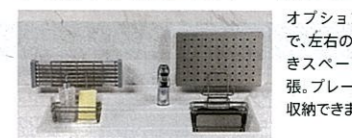

「洗う、調理、片付ける」をスムーズにする3層シンクを採用。