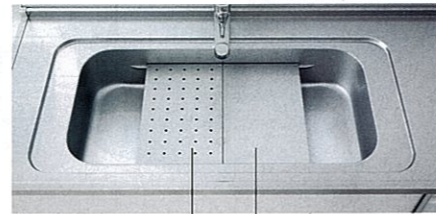

ミドルスペース用オプション

水切りプレート US (N) ¥5,000 (税込¥5,400)
調理プレート US (N) ¥5,000 (税込¥5,400)

[オプション]

- SK 洗剤置き ¥4,500 (税込¥4,860)
- シンク水止めフタ ¥800 (税込¥864)

- 水切りネット N ¥2,300 (税込¥2,484)
- 水切りネット S ¥2,000 (税込¥2,160)

アクリル人造大理石シンク

対応シリーズ:レミュー/エマージュ/リテラ

いつまでも色あせず、耐久性もバツグン!

※アクリル人造大理石ワークトップに対応します。 ※奥行60cmタイプには対応しません。
※I型間口195cm以下、L型シンク側間口165cmには対応しません。

お好みやデザインに合わせて、カラフルなシンクをご用意しました。