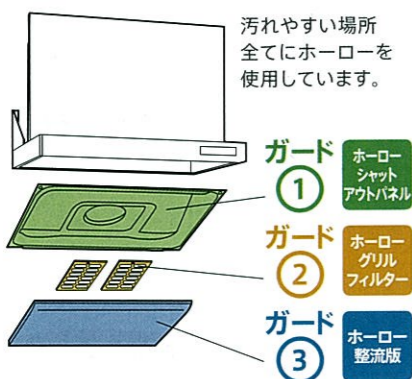

タイルをはがす手間がなく、手軽に、素早くリフォーム。お掃除の手間も簡単に!

※設置条件等の詳細については、弊社事業所へお問い合わせください。
 ※タイル面の状況(汚れや凹凸等)によっては直貼り不可場合があります。

詳しくは P81へ

ピカピカ ✨ □ ホーローキャビネット □
 掃除がしづらいキャビネットも、拭くだけでピカピカに。

キャビネットの中までホーローだから、
 お手入れはサッと拭くだけ。

キャビネットの底の、時間が経ってしまった汚れもご心配なく。キャビネットの中も高品位ホーローだから汚れが落ちやすく、お掃除の手間を減らすことができます。

引出しの中のインナーケースまで
 ホーローだからまるごと洗える。

スプーンやフォークなどを整理して収納できるホーローインナーケース。まるごと洗えるので、いつも清潔に保つことができます。

間仕切りはマグネット式だから、取り外せばお掃除ラクラク。

詳しくは P85へ

□ ホーロークリーンレンジフード VRAタイプ □
面倒なレンジフード掃除がこんなにラクに。

油汚れが入り込みやすい、レンジフードの中までホーロー。

①ホーローシャットアウトパネル
内部への汚れをシャットアウト。汚れてもサッと拭くだけ。

②ホーローグリルフィルター
汚れたら取り外して、食洗で手軽に洗えます。

③ホーロー整流板
油汚れもサッと拭くだけでキレイに取れます。

詳しくは P103へ

□ ハイパーガラスコート □
油ハネやこびりついた汚れもキレイに落ちる。

汚れやすいコンロまわりもピカピカに。

金属のベースにガラス質を密着させているため、キズに強いハイパーガラスコート。頑固な汚れもゴシゴシ落とせます。