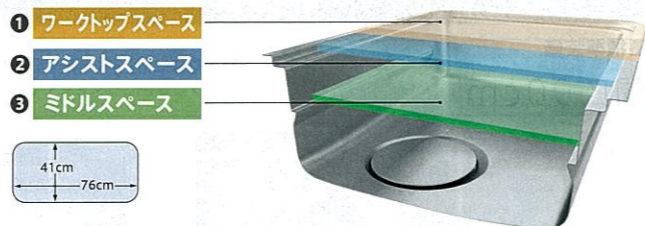

シンクとの間にスキマがないスッキリとした排水口。

スキマがない構造だから、汚れもたまりにくく衛生的。お手入れ簡単です。

特長の違う3つのスペースで、さまざまな調理が快適に。