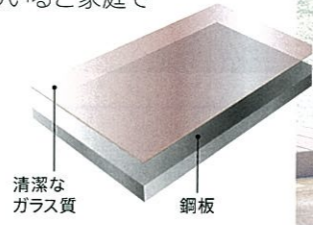

健康にも、お財布にも、
"やさしい"はうれしい。

「高品位ホーロー」

家族にも環境にもやさしい素材です。

シックハウス症候群の原因となる
有害物質を発生しません。

シックハウスの原因の一つが、キッチン
に含まれる接着剤などによる化学物質。
鉄とガラスでできた高品位ホーローなら
小さなお子様のいるご家庭で
も安心です。

ホーローはシックハウス症候群の原因となる
ホルムアルデヒド発散ゼロ

ホーロー以外の構成部材も健康にやさしい素材です。