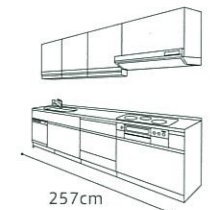

エレガント
ELEGANT

女性的でロマンチックな印象のインテリア空間。シルキーラベンダーのキッチンが差し色となり、空間をエレガントにまとめます。

ホーローシステムキッチン:エマーヂュ
扉カラー:シルキーラベンダー

セット価格
¥927,700(税込 ¥1,001,916)

プラン内容についてはP60を参照ください。