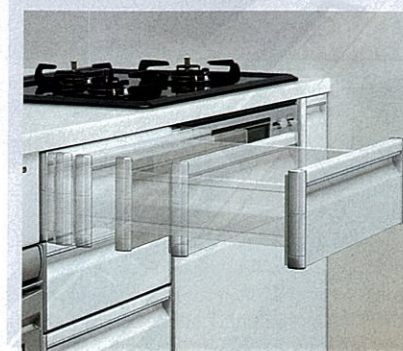

選べる広さ

ひろびろ調理スペースが選べます。

シンクとコンロの位置を変更して、広い作業スペースを確保できます。

調理がしやすい!

※対応間口は、I型のレミュー・エマー・ジュ・リテラ:240~300cmです。詳しくは弊社事業所へお問い合わせください。

ソフトクローズ機能

スライド引出しが、静かにピタッと閉まります。

標準装備 レミュー/エマー・ジュ・リテラ
オプション対応 エーデル