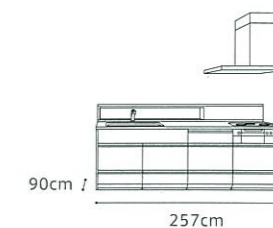

PLAN 5

LEMURE レミュー

スタイリッシュモダン
STYLISH MODERN

スタイリッシュなインテリア空間の主役となるのは、パールホワイトのキッチン。クールな空間を演出します。

ホーローシステムキッチン:レミュー

扉カラー:パールホワイト

セット価格

¥1,193,800(税込 ¥1,289,304)

プラン内容についてはP60を参照ください。