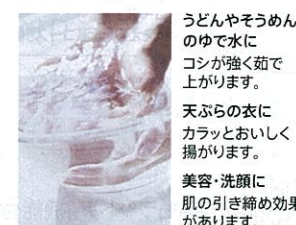

TAS-SUI
¥104,000(税込¥112,320)

※水栓とは別にセットします。
※カートリッジを含んでおります。

※P96の表の①～⑮の15物質を除去します。

簡単操作で使い分け！

アルカリイオン水の使い方

酸性水の使い方

- 次の方は、医師または薬剤師に相談してください。
 1. 医薬品をアルカリイオン水で飲む方
 2. 無酸症の方や治療中の方
 3. 肝臓・腎臓に障害がある方
 4. 医師または歯科医師の治療を受けている方
- 次の方は、酸性水を使用する前に医師または薬剤師に相談してください。
 1. 肌の弱い方
 2. アレルギー体質の方