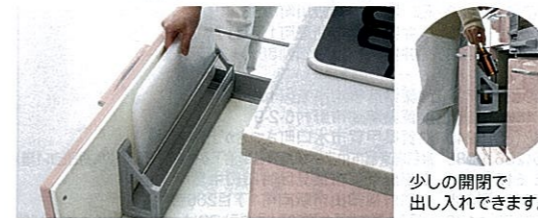

マルチホルダー

MGSKマルチホルダ ¥1,700 (税込¥1,836) (150×95×75mm) 最大荷重:1kg	MGSKフキンカケ(W) ¥2,500 (税込¥2,700) (265×20×160mm) 最大荷重:1本あたり200g	MGSKペーパーホルダ(W) ¥1,700 (税込¥1,836) (270×85×45mm) 最大荷重:250g

カラーは2色をご用意しています。
ホワイトの場合、写真のチャコールグレー部分が、全てホワイトとなります。
CG: チャコールグレー W: ホワイト

どこでもラック

★マルチ収納対応プラン(P.67)、ホーローグリーンキッチンパネル(吊戸棚用)(P.108)にご使用いただけます。

MGSKレードルカケ(W) ¥1,700 (税込¥1,836) (255×39×30mm) 最大荷重:フック1個あたり300g	MGSKナベフタホルダ(W) ¥3,900 (税込¥4,212) (255×142×222mm) 最大荷重:1.5kg	MGSKフリーラック(W) ¥1,700 (税込¥1,836) (390×150×88mm) 最大荷重:1.5kg	MGSKレシビタテ(W) ¥2,500 (税込¥2,700) (255×80×74mm) 最大荷重:1.5kg	MGSKマナイタタテ(W) ¥1,700 (税込¥1,836) (255×75×74mm) 最大荷重:1.5kg	MGSKウエフキンカケ(W) ¥2,500 (税込¥2,700) (155×322×26mm) 最大荷重:1本あたり300g	スパイスボックス スパイスボックスT(W) ¥1,200 (税込¥1,296) (94×113×90mm)

どこでもラック | デラックスタイプ

アルミタイプ

MGD-KR ¥5,000 (税込¥5,400) (300×102×70mm) 最大荷重:1.5kg ※スパイスボックスは別売です。	MGD-KH ¥5,000 (税込¥5,400) (300×35×70mm) 最大荷重:フック1個あたり300g	MGD-FH ¥5,500 (税込¥5,940) (300×102×70mm) 最大荷重:1本あたり300g	MGH-KR ¥5,000 (税込¥5,400) (290×111×71mm) 最大荷重:1.5kg	MGH-KH ¥5,000 (税込¥5,400) (290×14×52mm) 最大荷重:フック1個あたり300g	MGH-FH ¥5,500 (税込¥5,940) (262×14×71mm) 最大荷重:1本あたり200g

アルミホーロータイプ

※品番の■には色品番が入ります。それぞれにW:パールホワイト、M:パールグリーン、P:パールピンクの3色をご用意しております。

かくせるラック

見せたくない物は扉の裏に隠して収納。必要な時はサッと取り出せます。

コンロキャビネットの扉裏にレードルや鍋フタを整理。

シンクキャビネットには、まな板やカットボード。

ホーローシステムキッチン対応

かくせるラック

MGTS-120 幅120mm ¥3,100 (税込¥3,348)	MGTS-165 幅165mm ¥3,100 (税込¥3,348)	MGTS-300 幅300mm ¥3,500 (税込¥3,780)
MGTS-300M 幅300mm ¥3,100 (税込¥3,348)	MGTS-475 幅475mm ¥3,900 (税込¥4,212)