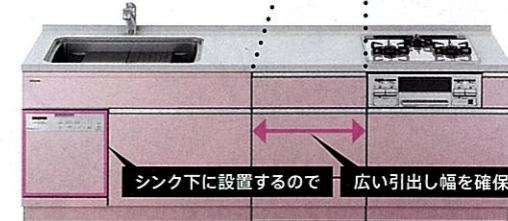

プレート類は、扉の裏の「かくせるホー
ローボックス」にも収納可能です。

詳しくは P92へ

使いやすい

□ 食器洗い乾燥機 シンク下設置タイプ □

シンク下に食洗があるから、水ダレなしで食器をセットできる。

タカラ独自のシンク下設置。

シンクのすぐ下に食器洗い乾燥機があるので、食器をセットする際の水ダレの心配がなく、床が汚れることもありません。

濡れた食器を、シンクからスムーズにセットできます。

食洗は欲しいけど、引出しが減るのはイヤ。そんな悩みを解決。

通常、食器洗い乾燥機をシステムキッチンに組み込むと、どうしても調理スペースの引出しが減ってしまいます。タカラでは、食器洗い乾燥機をシンク下に設置できるため、ワイドな引出し幅を確保することができます。

一般的な設置の場合

調理スペースの引出しが狭くなる

※イメージは間口255cmです。

タカラのシンク下設置の場合

シンク下に設置するので、広い引出し幅を確保

レミューなら幅75cmのワイドな引出しも実現可能!

幅75cmのワイドな引出し

食器洗い乾燥機

小さい間口のキッチンにも設置できます。

従来、設置が難しかった小さな間口(150cm~195cm)のキッチンでも、シンク下設置タイプなら食器洗い乾燥機を設置できます。

※イメージは間口195cmです。

詳しくは P97へ

♡ やさしい